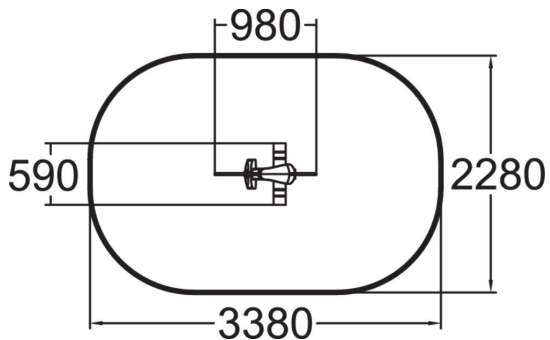

Jeu sur ressort à lame en acier avec corps HPL.

Tranche d'âges	2+
Nombre d'utilisateurs	1
Longueur du produit (mm)	980
Largeur du produit (mm)	590
Hauteur du produit (mm)	810
Impact area (m2)	6.85
Surface zone de sécurité (m2)	6.85
Hauteur min. requise (mm)	2020
Hauteur de chute libre (mm)	600
Certification	EN 1176-1, 6 TÜV
Temps de montage, h (1 p.)	1
TYPE DE FONDATION	deep_mounting surface_mounting
Coloris pour éléments métalliques	es
Panneaux	es