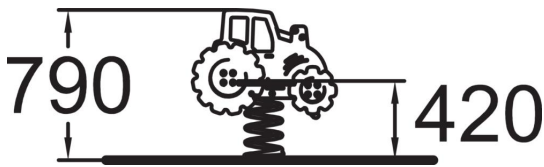

Jeu sur ressort hélicoïdal en acier avec corps et assise en HPL.

TRANCHE D'ÂGES	2+
NOMBRE D'UTILISATEURS	1
Longueur du produit (mm)	760
Largeur du produit (mm)	430
Hauteur du produit (mm)	795
Impact area (m2)	7.5
Surface zone de sécurité FR (m2)	7.5
Hauteur minimum requise (m)	1.920
Hauteur de chute libre (mm)	600
Certification	EN 1176-1, 6 TÜV
TEMPS DE MONTAGE, H / N° PERSONNES	2 / 2
TYPE DE FONDATION	À enterrer À cheviller
MURS ET HPL	