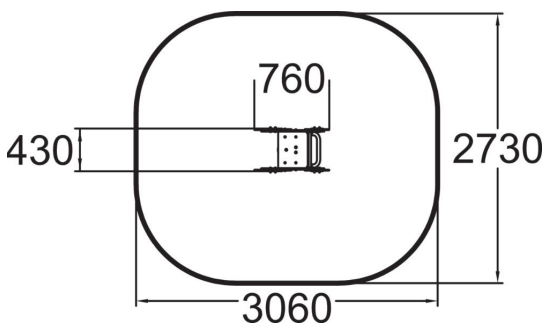

Jeu sur ressort hélicoïdal en acier avec corps et assise en HPL.

TRANCHE D'ÂGES	2+
NOMBRE D'UTILISATEURS	1
Longueur du produit (mm)	760
Largeur du produit (mm)	430
Hauteur du produit (mm)	795
Impact area (m2)	7.5
Surface zone de sécurité FR (m2)	7.5
Hauteur minimum requise (m)	1.920
Hauteur de chute libre (mm)	600
Certification	EN 1176-1, 6 TÜV
TEMPS DE MONTAGE, H / N° PERSONNES	2 / 2
TYPE DE FONDATION	À enterrer À cheviller
MURS ET HPL	