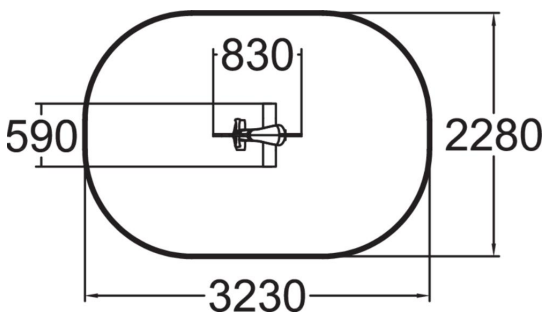

L'ESCATERRESTRE

Le gentil escargot extraterrestre. Jeu sur ressort à lame en acier avec corps HPL.

Tranche d'âges	2+
Nombre d'utilisateurs	1
Longueur du produit (mm)	830
Largeur du produit (mm)	590
Hauteur du produit (mm)	790
Impact area (m2)	6.5
Surface zone de sécurité (m2)	6.5
Hauteur min. requise (mm)	2020
Hauteur de chute libre (mm)	600
Certification	EN 1176-1, 6 TÜV
Temps de montage, h (1 p.)	1
TYPE DE FONDATION	deep_mounting surface_mounting
Coloris pour éléments métalliques	es
Panneaux	