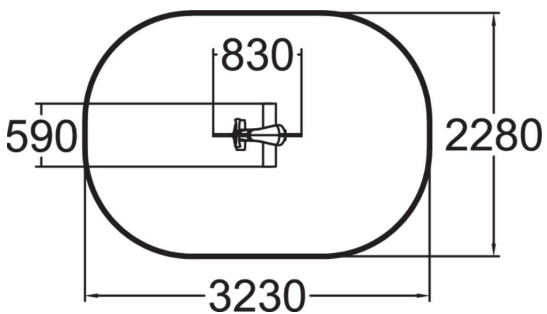

L'ESCATERRESTRE

Le gentil escargot extraterrestre. Jeu sur ressort à lame en acier avec corps HPL.

Tranche d'âges	2+
Nombre d'utilisateurs	1
Longueur du produit (mm)	830
Largeur du produit (mm)	590
Hauteur du produit (mm)	790
Impact area (m2)	6.5
Surface zone de sécurité (m2)	6.5
Hauteur min. requise (mm)	2020
Hauteur de chute libre (mm)	600
Certification	EN 1176-1, 6 TÜV
Temps de montage, h (1 p.)	1
TYPE DE FONDATION	À enterrer À cheviller
Coloris pour éléments métalliques	es
MURS ET HPL	es