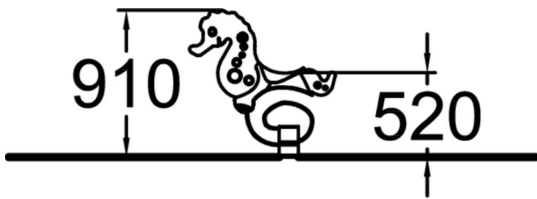

L'HIPPOCAMPE

Jeu sur ressort à lame en acier avec corps HPL.

Tranche d'âges	2+
Nombre d'utilisateurs	1
Longueur du produit (mm)	910
Largeur du produit (mm)	590
Hauteur du produit (mm)	910
Impact area (m2)	6.6
Surface zone de sécurité (m2)	6.6
Hauteur min. requise (mm)	2020
Hauteur de chute libre (mm)	600
Certification	EN 1176-1, 6 TÜV
Temps de montage, h (1 p.)	1
TYPE DE FONDATION	deep_mounting surface_mounting
Coloris pour éléments métalliques	es
Panneaux	es