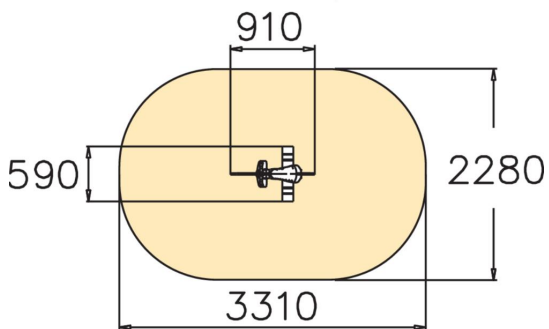

L'HIPPOCAMPE

Jeu sur ressort à lame en acier avec corps HPL.

Tranche d'âges	2+
Nombre d'utilisateurs	1
Longueur du produit (mm)	910
Largeur du produit (mm)	590
Hauteur du produit (mm)	910
Impact area (m2)	6.6
Surface zone de sécurité (m2)	6.6
Hauteur min. requise (mm)	2020
Hauteur de chute libre (mm)	600
Certification	EN 1176-1, 6 TÜV
Temps de montage, h (1 p.)	1
TYPE DE FONDATION	deep_mounting surface_mounting
Coloris pour éléments métalliques	es
Panneaux	es