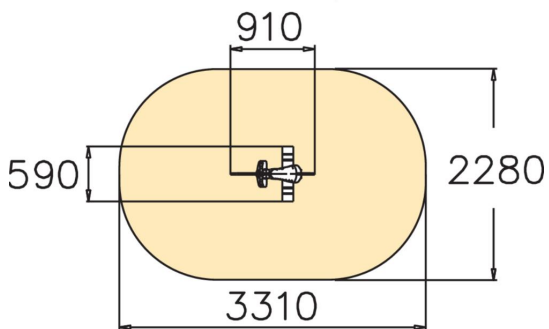

L'HIPPOCAMPE

Jeu sur ressort à lame en acier avec corps HPL.

Tranche d'âges	2+
Nombre d'utilisateurs	1
Longueur du produit (mm)	910
Largeur du produit (mm)	590
Hauteur du produit (mm)	850
Impact area (m2)	6.6
Surface zone de sécurité (m2)	6.6
Hauteur min. requise (mm)	2020
Hauteur de chute libre (mm)	600
Certification	EN 1176-1, 6 TÜV
Temps de montage, h (1 p.)	1
TYPE DE FONDATION	À enterrer À cheviller
Coloris pour éléments métalliques	es
MURS ET HPL	es