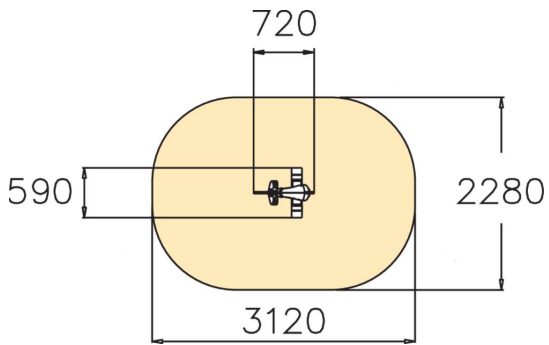

Jeu sur ressort à lame en acier avec corps HPL.

Tranche d'âges	2+
Nombre d'utilisateurs	1
Longueur du produit (mm)	720
Largeur du produit (mm)	590
Hauteur du produit (mm)	900
Impact area (m2)	6.3
Surface zone de sécurité (m2)	6.3
Hauteur min. requise (mm)	2020
Hauteur de chute libre (mm)	600
Certification	EN 1176-1, 6 TÜV
Temps de montage, h (1 p.)	1
TYPE DE FONDATION	deep_mounting surface_mounting
Coloris pour éléments métalliques	es
Panneaux	