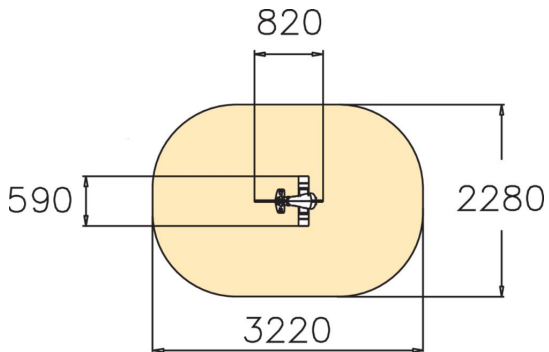

Jeu sur ressort à lame en acier avec corps HPL.

Tranche d'âges	2+
Nombre d'utilisateurs	1
Longueur du produit (mm)	820
Largeur du produit (mm)	590
Hauteur du produit (mm)	830
Impact area (m2)	6.5
Surface zone de sécurité (m2)	26.5
Hauteur min. requise (mm)	2020
Hauteur de chute libre (mm)	600
Certification	EN 1176-1, 6 TÜV
Temps de montage, h (1 p.)	1
TYPE DE FONDATION	deep_mounting surface_mounting
Coloris pour éléments métalliques	es
Panneaux	es