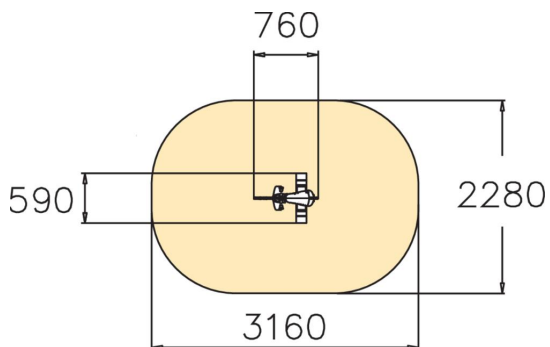

Jeu sur ressort à lame en acier avec corps HPL.

Tranche d'âges	2+
Nombre d'utilisateurs	1
Longueur du produit (mm)	760
Largeur du produit (mm)	590
Hauteur du produit (mm)	810
Impact area (m2)	6.3
Surface zone de sécurité (m2)	26.3
Hauteur min. requise (mm)	2020
Hauteur de chute libre (mm)	600
Certification	EN 1176-1, 6 TÜV
Temps de montage, h (1 p.)	1
TYPE DE FONDATION	deep_mounting surface_mounting
Coloris pour éléments métalliques	es
Panneaux	