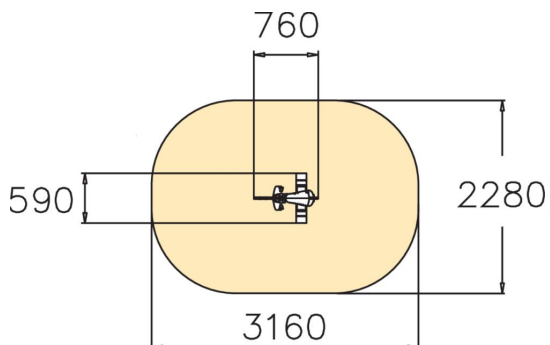

Jeu sur ressort à lame en acier avec corps HPL.

Tranche d'âges	2+
Nombre d'utilisateurs	1
Longueur du produit (mm)	760
Largeur du produit (mm)	590
Hauteur du produit (mm)	810
Impact area (m2)	6.3
Surface zone de sécurité (m2)	26.3
Hauteur min. requise (mm)	2020
Hauteur de chute libre (mm)	600
Certification	EN 1176-1, 6 TÜV
Temps de montage, h (1 p.)	1
TYPE DE FONDATION	deep_mounting surface_mounting
Coloris pour éléments métalliques	es
Panneaux	