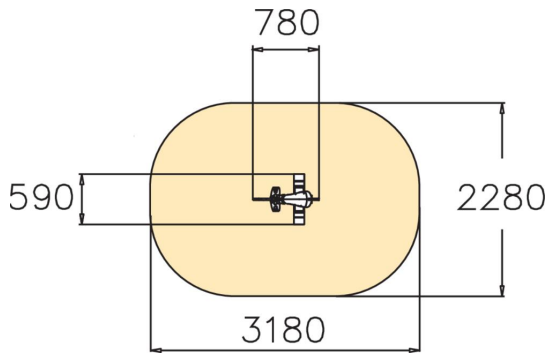

Jeu sur ressort à lame en acier avec corps HPL.

Tranche d'âges	2+
Nombre d'utilisateurs	1
Longueur du produit (mm)	780
Largeur du produit (mm)	590
Hauteur du produit (mm)	800
Impact area (m2)	6.4
Surface zone de sécurité (m2)	6.4
Hauteur min. requise (mm)	2020
Hauteur de chute libre (mm)	600
Certification	EN 1176-1, 6 TÜV
Temps de montage, h (1 p.)	1
TYPE DE FONDATION	deep_mounting surface_mounting
Coloris pour éléments métalliques	es
Panneaux	