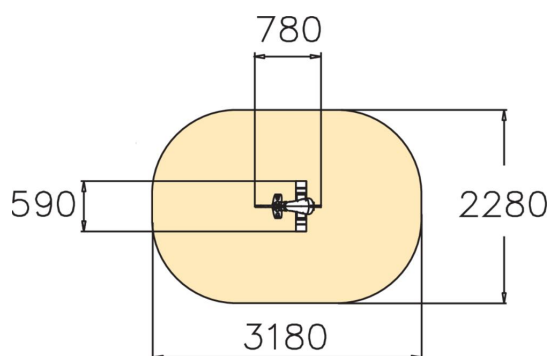

Jeu sur ressort à lame en acier avec corps HPL.

Tranche d'âges	2+
Nombre d'utilisateurs	1
Longueur du produit (mm)	780
Largeur du produit (mm)	590
Hauteur du produit (mm)	800
Impact area (m2)	6.4
Surface zone de sécurité (m2)	6.4
Hauteur min. requise (mm)	2020
Hauteur de chute libre (mm)	600
Certification	EN 1176-1, 6 TÜV
Temps de montage, h (1 p.)	1
TYPE DE FONDATION	deep_mounting surface_mounting
Coloris pour éléments métalliques	es
Panneaux	