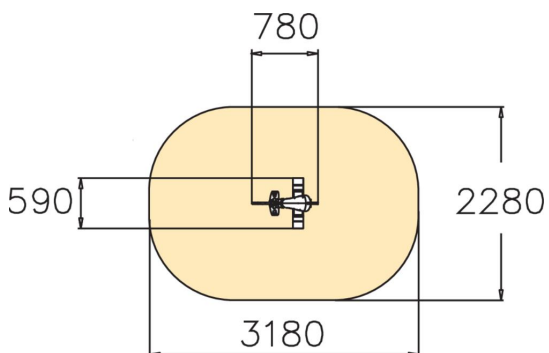

Jeu sur ressort à lame en acier avec corps HPL.

Tranche d'âges	2+
Nombre d'utilisateurs	1
Longueur du produit (mm)	780
Largeur du produit (mm)	590
Hauteur du produit (mm)	800
Impact area (m2)	6.4
Surface zone de sécurité (m2)	6.4
Hauteur min. requise (mm)	2020
Hauteur de chute libre (mm)	600
Certification	EN 1176-1, 6 TÜV
Temps de montage, h (1 p.)	1
TYPE DE FONDATION	deep_mounting surface_mounting
Coloris pour éléments métalliques	es
Panneaux	