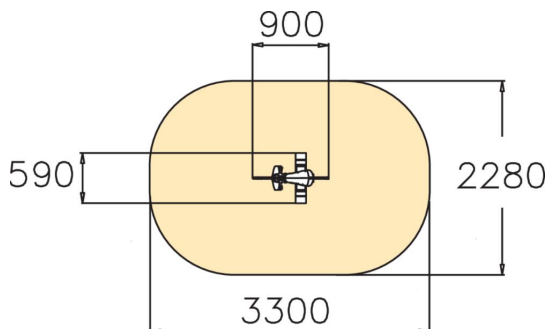

Jeu sur ressort à lame en acier avec corps HPL.

Tranche d'âges	2+
Nombre d'utilisateurs	1
Longueur du produit (mm)	900
Largeur du produit (mm)	590
Hauteur du produit (mm)	800
Impact area (m2)	6.7
Surface zone de sécurité (m2)	26.3
Hauteur min. requise (mm)	2020
Hauteur de chute libre (mm)	600
Certification	EN 1176-1, 6 TÜV
Temps de montage, h (1 p.)	1
TYPE DE FONDATION	deep_mounting surface_mounting
Coloris pour éléments métalliques	es
Panneaux	