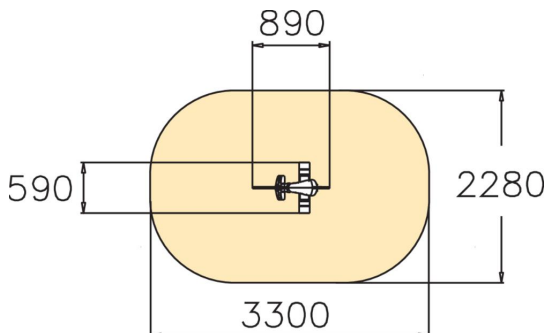

Jeu sur ressort à lame en acier avec corps HPL.

Tranche d'âges	2+
Nombre d'utilisateurs	1
Longueur du produit (mm)	890
Largeur du produit (mm)	590
Hauteur du produit (mm)	840
Impact area (m2)	6.7
Surface zone de sécurité (m2)	26.7
Hauteur min. requise (mm)	2020
Hauteur de chute libre (mm)	600
Certification	EN 1176-1, 6 TÜV
Temps de montage, h (1 p.)	1
TYPE DE FONDATION	deep_mounting surface_mounting
Coloris pour éléments métalliques	es
Panneaux	es