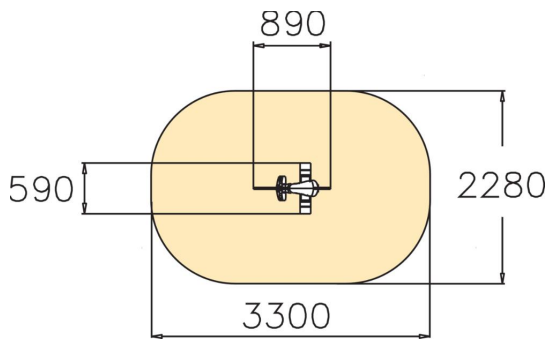

Jeu sur ressort à lame en acier avec corps HPL.

| | |
|-----------------------------------|---------------------------|
| Tranche d'âges | 2+ |
| Nombre d'utilisateurs | 1 |
| Longueur du produit (mm) | 890 |
| Largeur du produit (mm) | 590 |
| Hauteur du produit (mm) | 840 |
| Impact area (m2) | 6.7 |
| Hauteur min. requise (mm) | 2020 |
| Hauteur de chute libre (mm) | 600 |
| Certification | EN 1176-1, 6 TÜV |
| Temps de montage, h (1 p.) | 1 |
| TYPE DE FONDATION | À enterrer À cheviller |
| Coloris pour éléments métalliques | Grès |
| MURS ET HPL | Vert |