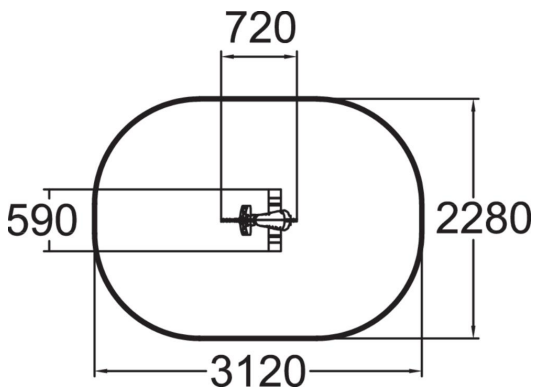

Jeu sur ressort à lame en acier avec corps HPL.

Tranche d'âges	2+
Nombre d'utilisateurs	1
Longueur du produit (mm)	720
Largeur du produit (mm)	590
Hauteur du produit (mm)	800
Impact area (m2)	6.3
Surface zone de sécurité (m2)	6.3
Hauteur min. requise (mm)	2020
Hauteur de chute libre (mm)	600
Certification	EN 1176-1, 6 TÜV
Temps de montage, h (1 p.)	1
TYPE DE FONDATION	deep_mounting surface_mounting
Coloris pour éléments métalliques	es
Panneaux	