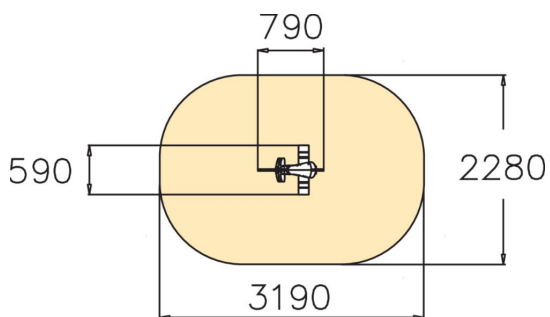

Jeu sur ressort à lame en acier avec corps HPL.

Tranche d'âges	2+
Nombre d'utilisateurs	1
Longueur du produit (mm)	790
Largeur du produit (mm)	590
Hauteur du produit (mm)	850
Impact area (m2)	6.4
Surface zone de sécurité (m2)	6.4
Hauteur min. requise (mm)	2020
Hauteur de chute libre (mm)	600
Certification	EN 1176-1, 6 TÜV
Temps de montage, h (1 p.)	1
TYPE DE FONDATION	À enterrer À cheviller
Coloris pour éléments métalliques	es
Panneaux	es