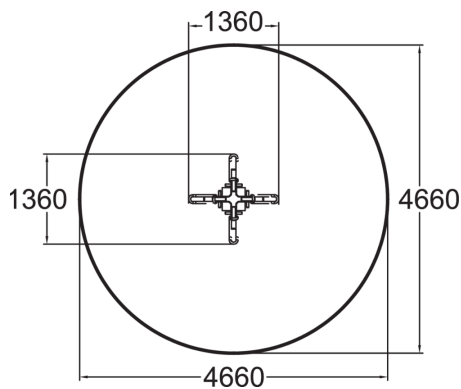

Jeu rotatif et oscillant de 4 places

Tranche d'âges	3+
Nombre d'utilisateurs	4
Longueur du produit (mm)	1360
Largeur du produit (mm)	1360
Hauteur du produit (mm)	955
Impact area (m2)	17.1
Hauteur min. requise (mm)	2500
Hauteur de chute libre (mm)	1000
Certification	EN 1176-1, 6 TÜV
Temps de montage, h (1 p.)	4
TYPE DE FONDATION	deep_mounting
Coloris pour éléments bois	
Coloris pour éléments métalliques	