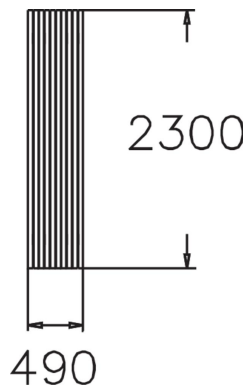

BOULEVARD BENCH

Banc d'extérieur en bois.

| | |
|----------------------------|---------------|
| Nombre d'utilisateurs | 6 |
| Largeur du produit (mm) | 490 |
| Hauteur du produit (mm) | 400 |
| Temps de montage, h (1 p.) | 0 |
| TYPE DE FONDATION | Free Standing |
| Coloris pour éléments bois | |