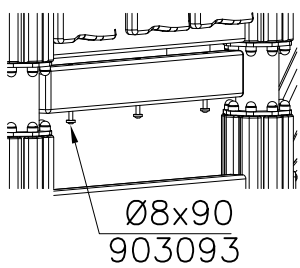

DET 29

DET 25