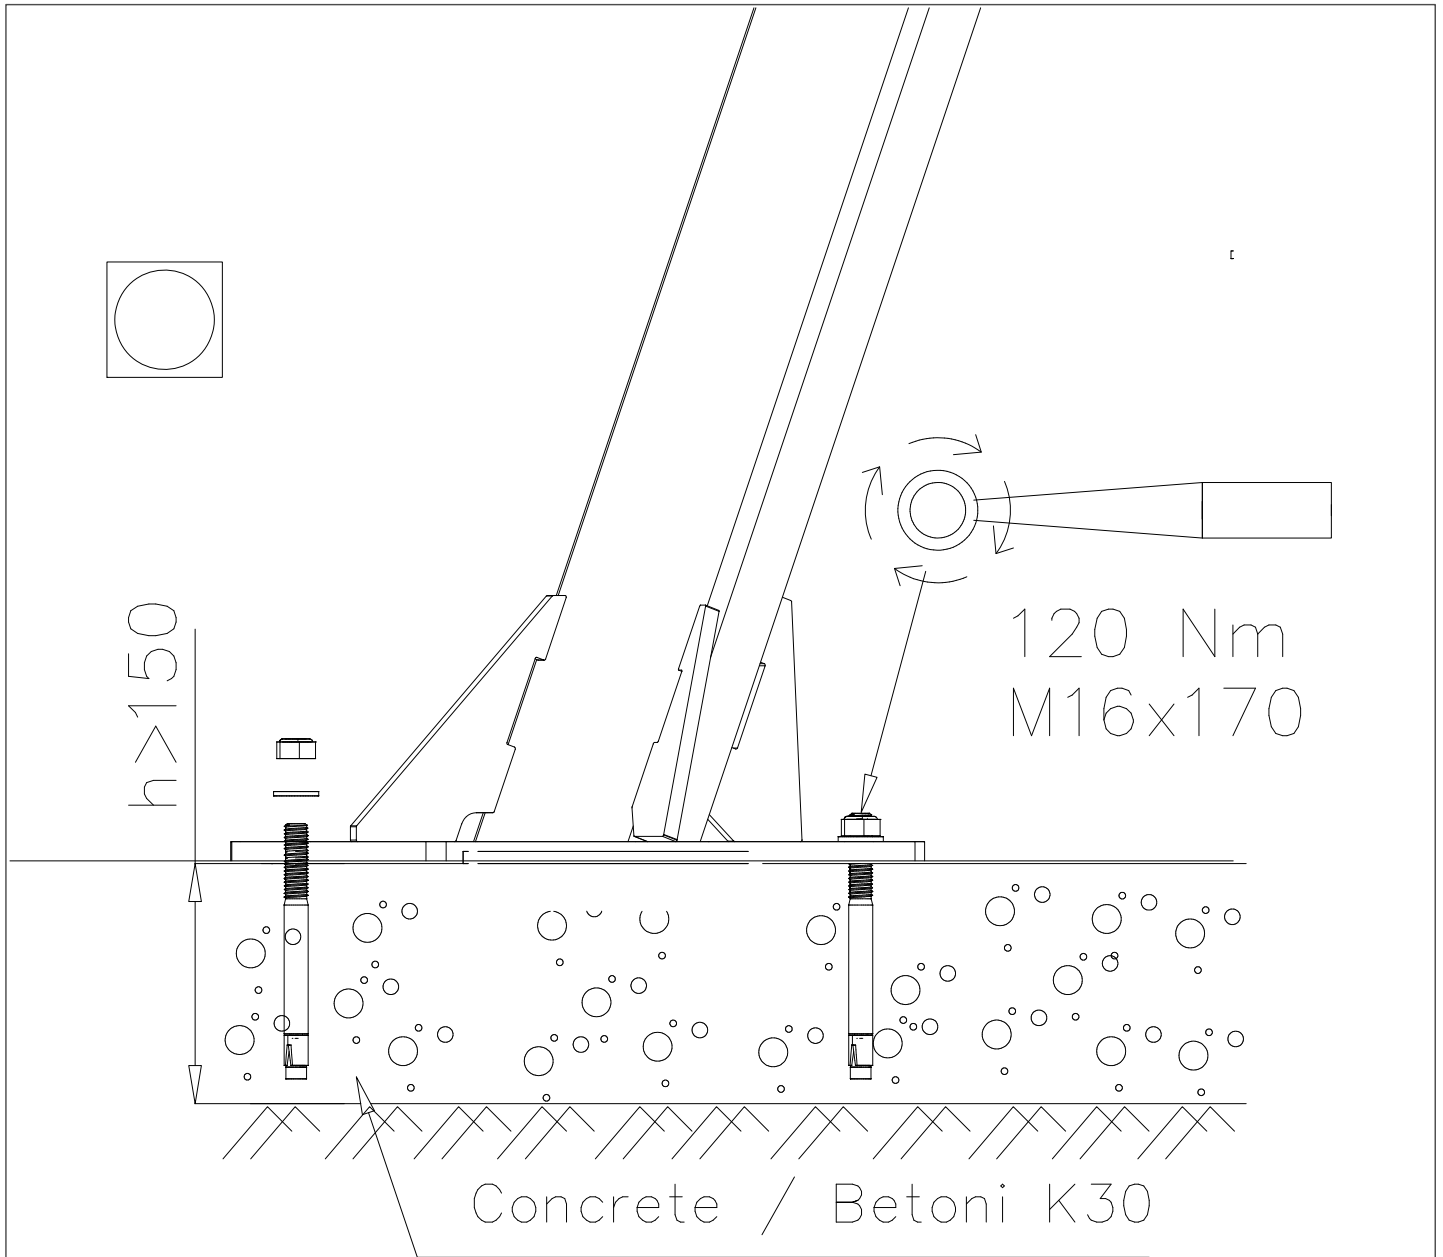

FOOT OPTIONS

DEEP

SURFACE

	PCS	903112 	PCS		PCS	711838 	PCS		PCS		PCS
		L 750									
	PCS	909521 	PCS		PCS	701898 	PCS		PCS		PCS
											

EN/AS Impact Area 46.7 m²

+0

Gravel fill / Safety surface material

1 STEELNET $\varnothing 8$ #150

CONCRETE BLOCK SOLUTION

① STEELNET $\phi 8$ #150 (5100x4600)

- EN/AS Impact Area 46.7 m²
- - - Falling Space 49.9 m²
- Max Falling Height 1470 mm

<p>DET 1</p>	<p>DET 2</p>	<p>DET 3</p>	<p>DET 4</p>
<p>DET 5</p>	<p>DET 6</p>	<p>DET 7</p>	<p>DET 8</p>
<p>DET 9</p>	<p>DET 10</p>	<p>DET 11</p>	<p>DET 12</p>
<p>DET 13</p>	<p>DET 14</p>	<p>DET 15</p>	<p>DET 16</p>
<p>DET 17</p>	<p>DET 18</p>	<p>DET 19</p>	<p>DET 20</p>