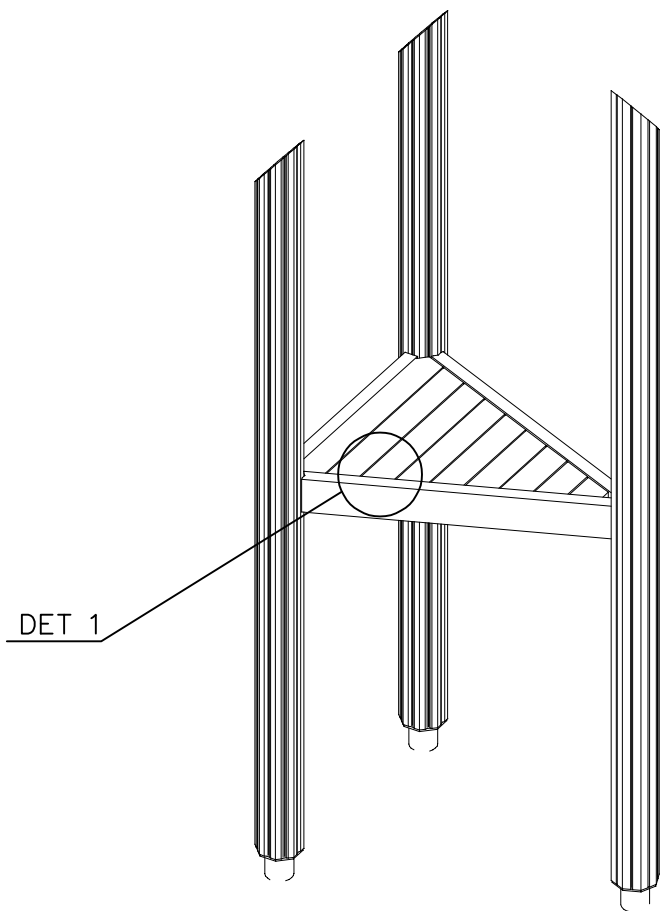

① 711597	PCS	② 706443	PCS
	1		1
		32x45x702	
③ 900240	PCS	④ 980101	PCS
	9		8
Ø8x70		Ø4.5x70	
⑤ 711437	PCS		PCS
	2		
32x45x750			
	PCS		PCS