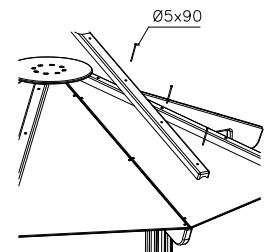

DET 21

DET 22

DET 23

DET 28