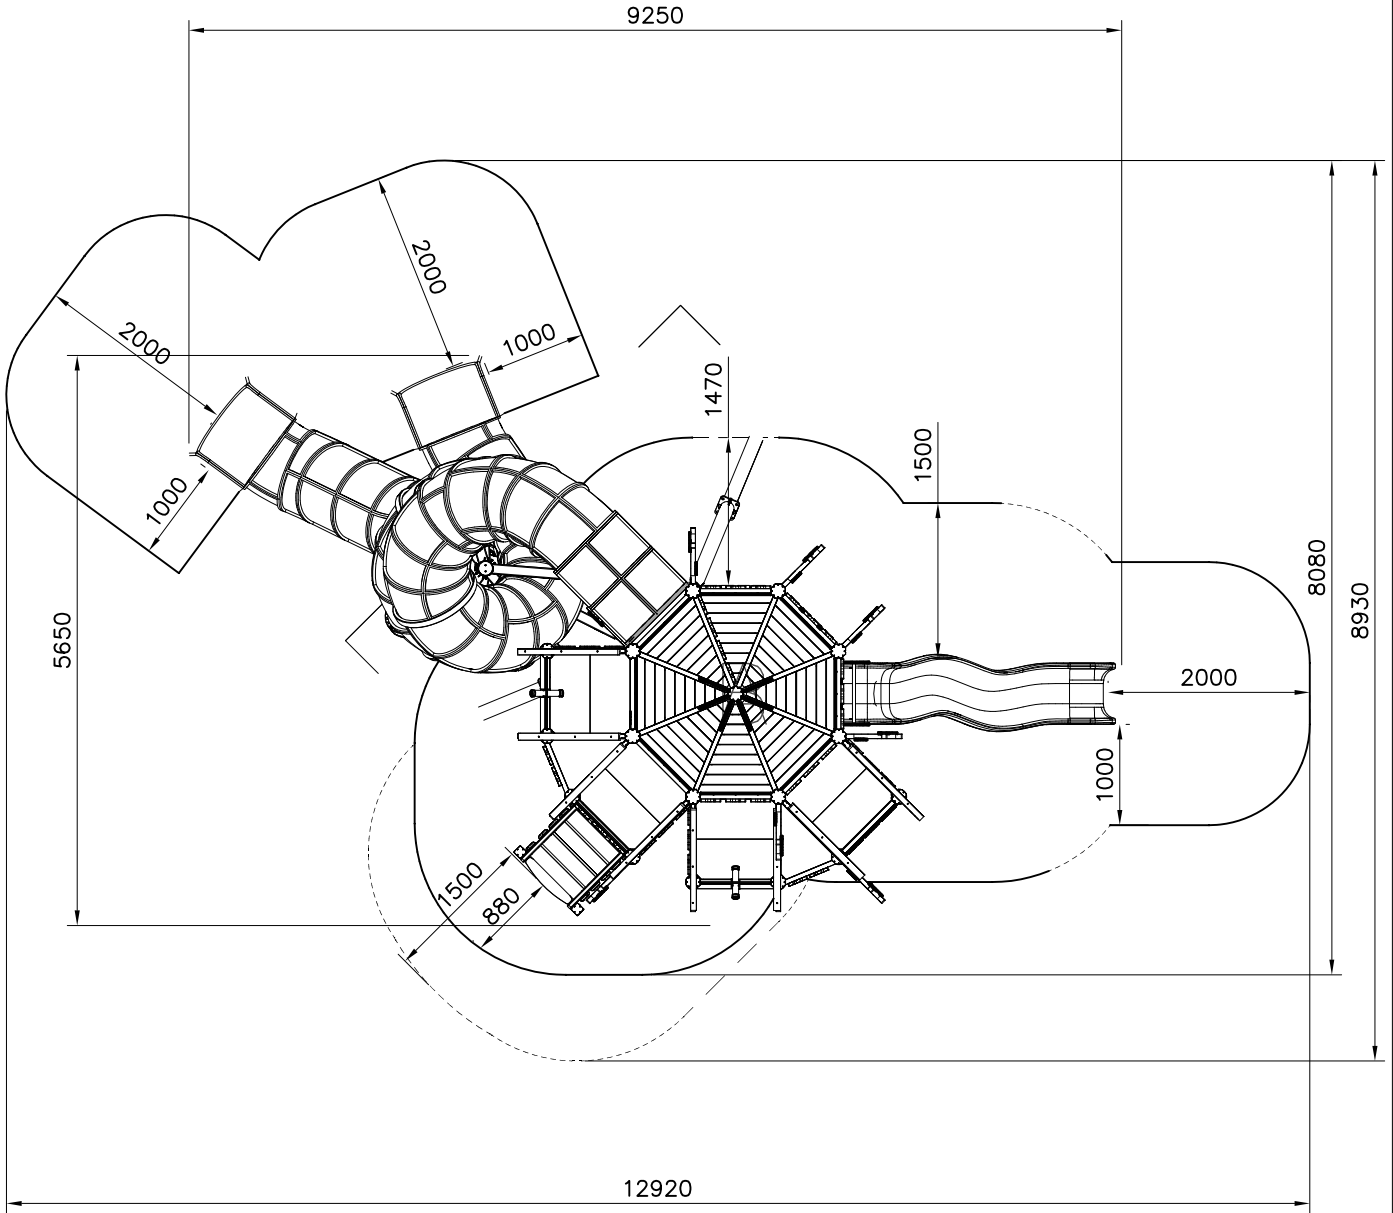

1 STEELNET $\varnothing 8$ #150

CONCRETE BLOCK SOLUTION

① STEELNET $\phi 8$ #150 (5100x4600)

- EN/AS Impact Area 46.7 m²
- - - Falling Space 49.9 m²
- Max Falling Height 1470 mm

<p>DET 1</p>	<p>DET 2</p>	<p>DET 3</p>	<p>DET 4</p>
<p>DET 5</p>	<p>DET 6</p>	<p>DET 7</p>	<p>DET 8</p>
<p>DET 9</p>	<p>DET 10</p>	<p>DET 11</p>	<p>DET 12</p>
<p>DET 13</p>	<p>DET 14</p>	<p>DET 15</p>	<p>DET 16</p>
<p>DET 17</p>	<p>DET 18</p>	<p>DET 19</p>	<p>DET 20</p>