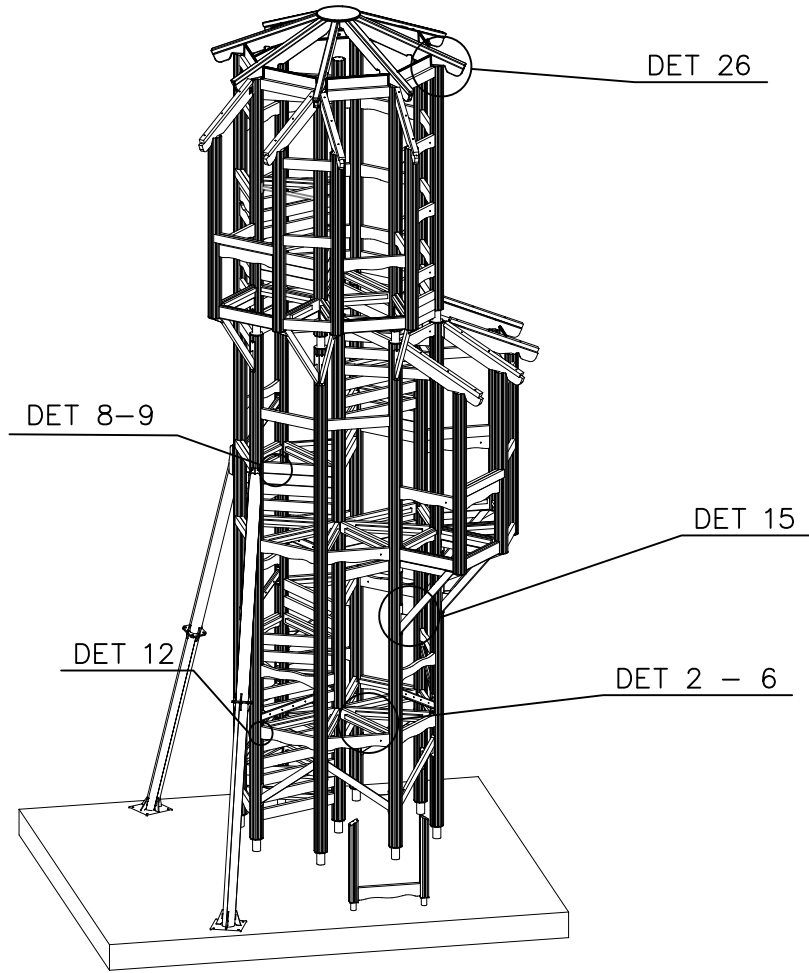

1 STEELNET $\varnothing 8$ #150

CONCRETE BLOCK SOLUTION

① STEELNET $\phi 8$ #150 (5100x4600)

- EN/AS Impact Area 46.7 m²
- - - Falling Space 49.9 m²
- Max Falling Height 1470 mm

<p>DET 1</p>	<p>DET 2</p>	<p>DET 3</p>	<p>DET 4</p>
<p>DET 5</p>	<p>DET 6</p>	<p>DET 7</p>	<p>DET 8</p>
<p>DET 9</p>	<p>DET 10</p>	<p>DET 11</p>	<p>DET 12</p>
<p>DET 13</p>	<p>DET 14</p>	<p>DET 15</p>	<p>DET 16</p>
<p>DET 17</p>	<p>DET 18</p>	<p>DET 19</p>	<p>DET 20</p>