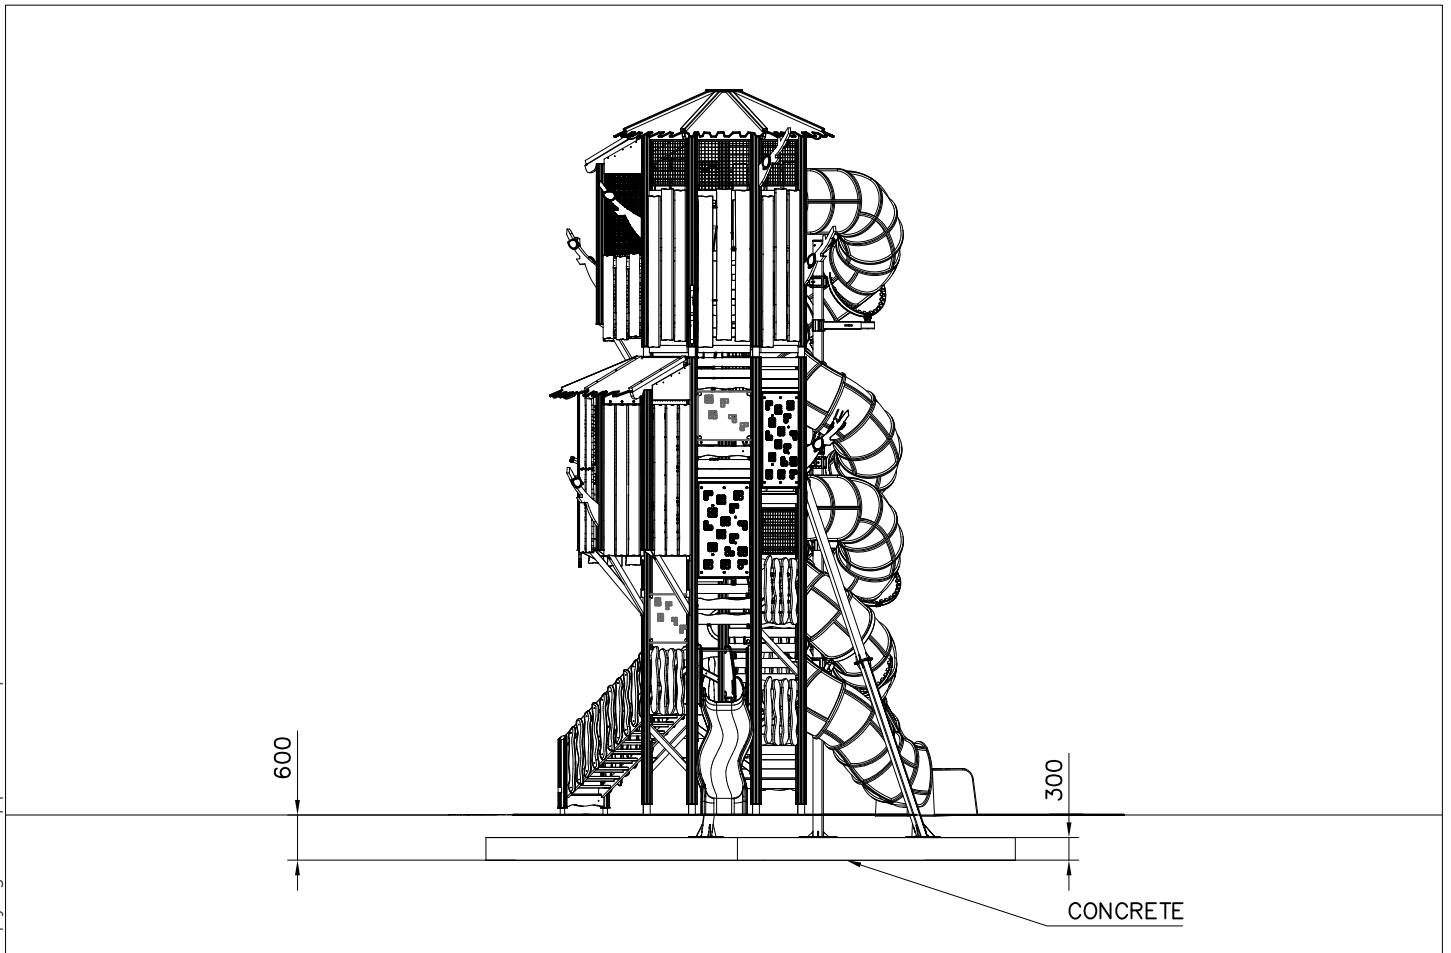

1 STEELNET $\varnothing 8$ #150

CONCRETE BLOCK SOLUTION

① STEELNET $\phi 8$ #150 (5100x4600)

- EN/AS Impact Area 46.7 m²
- - - Falling Space 49.9 m²
- Max Falling Height 1470 mm

<p>DET 1</p>	<p>DET 2</p>	<p>DET 3</p>	<p>DET 4</p>
<p>DET 5</p>	<p>DET 6</p>	<p>DET 7</p>	<p>DET 8</p>
<p>DET 9</p>	<p>DET 10</p>	<p>DET 11</p>	<p>DET 12</p>
<p>DET 13</p>	<p>DET 14</p>	<p>DET 15</p>	<p>DET 16</p>
<p>DET 17</p>	<p>DET 18</p>	<p>DET 19</p>	<p>DET 20</p>