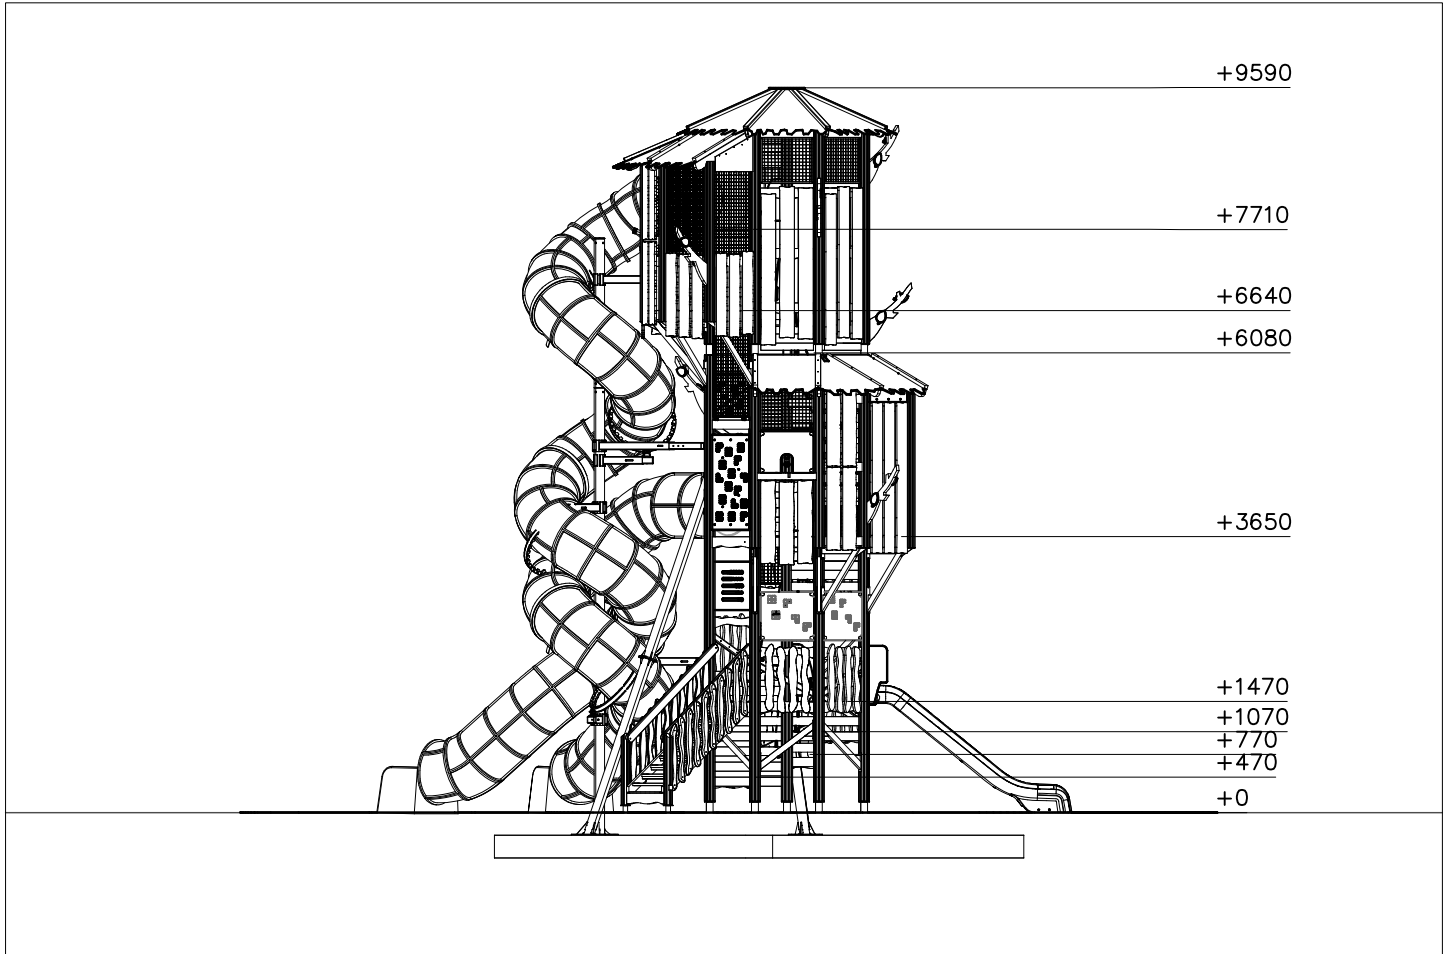

1 STEELNET $\varnothing 8$ #150

CONCRETE BLOCK SOLUTION

① STEELNET $\phi 8$ #150 (5100x4600)

- EN/AS Impact Area 46.7 m²
- - - Falling Space 49.9 m²
- Max Falling Height 1470 mm

<p>DET 1</p>	<p>DET 2</p>	<p>DET 3</p>	<p>DET 4</p>
<p>DET 5</p>	<p>DET 6</p>	<p>DET 7</p>	<p>DET 8</p>
<p>DET 9</p>	<p>DET 10</p>	<p>DET 11</p>	<p>DET 12</p>
<p>DET 13</p>	<p>DET 14</p>	<p>DET 15</p>	<p>DET 16</p>
<p>DET 17</p>	<p>DET 18</p>	<p>DET 19</p>	<p>DET 20</p>