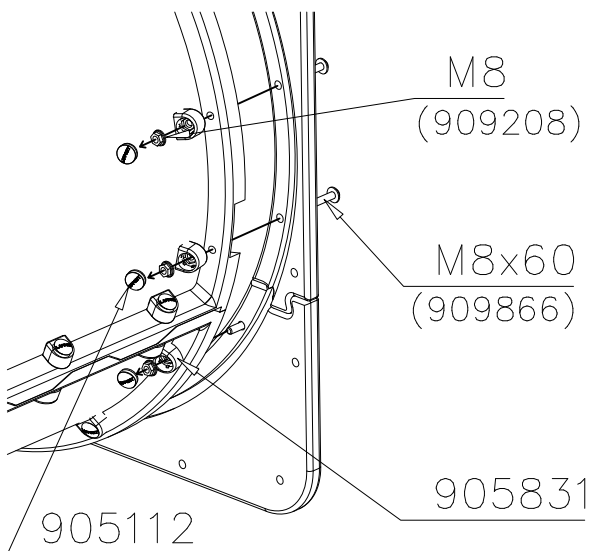

<p>905850</p>  <p>Access- and maintenance panel. Asennus- ja huolto luukku.</p>	<p>905850</p>  <p>M12 10x30 909545</p>	<p>905850</p>  <p>300 S</p>
<p>905850</p>  <p>DET 6 DET 5 905850</p>	<p>905850</p>  <p>905850 M12 Ø44/13.5</p>	<p>905850</p>  <p>8x30 905860 905850 Ø16/8.4 M8</p>

DET 1

DET 2

DET 3

DET 4

DET 5

DET 6

Esimerkki putken kokoamisesta
Example of installation

LIUKUPINTAAN EI SAA TULLA
LÄPINÄKYVIÄ MODUULEJA!!