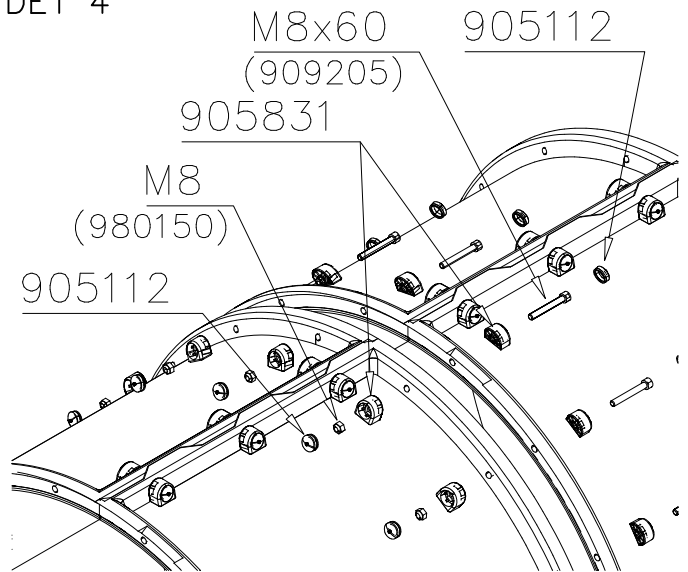

DET 1

DET 2

DET 3

DET 4

DET 5

DET 6

004914	PCS 1	707918-705	PCS 1	900240	PCS 14	903533	PCS 6	905086	PCS 4	905112	PCS 1024
											
				Ø8x70		SRL12		Ø44/13.5		BLACK Ø22	
905801	PCS 36	905811	PCS 36	905821	PCS 2	905829	PCS 2	905831	PCS 952	905850	PCS 1
											
GREY		GREY		GREY		TRANSPARENT		BLACK			
905859	PCS 2	905860	PCS 2	909205	PCS 476	909248	PCS 4	909274	PCS 4	980150	PCS 480
											
6x80x850				8x60		M12		8x30		M8	
980151	PCS 8		PCS		PCS		PCS		PCS		PCS
											
Ø16/8.4											
	PCS		PCS		PCS		PCS		PCS		PCS
	PCS		PCS		PCS		PCS		PCS		PCS

<p>905850</p>  <p>Access- and maintenance panel. Asennus- ja huolto luukku.</p>	<p>905850</p>  <p>M12 10x30 909545</p>	<p>905850</p>  <p>300 S</p>
<p>905850</p>  <p>DET 6 DET 5 905850</p>	<p>905850</p>  <p>905850 M12 Ø44/13.5</p>	<p>905850</p>  <p>8x30 905860 905850 Ø16/8.4 M8</p>