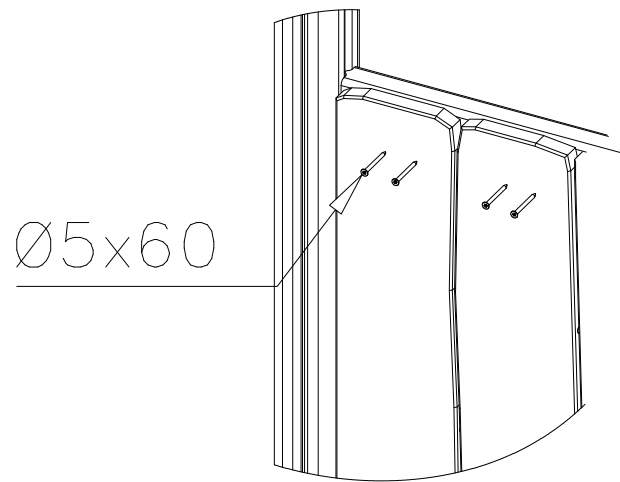

DET 21

DET 22

DET 23

DET 24