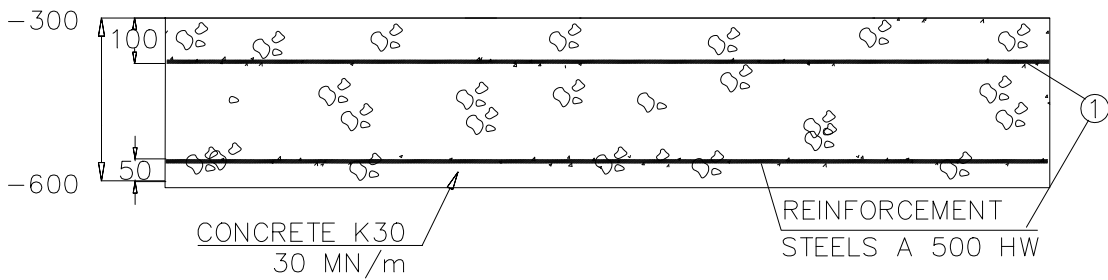

FOOT OPTIONS

DEEP

SURFACE

	PCS	903112 	PCS		PCS	711838 	PCS		PCS		PCS
		L 750									
	PCS	909521 	PCS		PCS	701898 	PCS		PCS		PCS
											

EN/AS Impact Area 46.7 m²

+0

Gravel fill / Safety surface material

1 STEELNET $\varnothing 8$ #150

CONCRETE BLOCK SOLUTION

① STEELNET $\phi 8$ #150 (5100x4600)

- EN/AS Impact Area 46.7 m²
- - - Falling Space 49.9 m²
- Max Falling Height 1470 mm

<p>DET 1</p>	<p>DET 2</p>	<p>DET 3</p>	<p>DET 4</p>
<p>DET 5</p>	<p>DET 6</p>	<p>DET 7</p>	<p>DET 8</p>
<p>DET 9</p>	<p>DET 10</p>	<p>DET 11</p>	<p>DET 12</p>
<p>DET 13</p>	<p>DET 14</p>	<p>DET 15</p>	<p>DET 16</p>
<p>DET 17</p>	<p>DET 18</p>	<p>DET 19</p>	<p>DET 20</p>