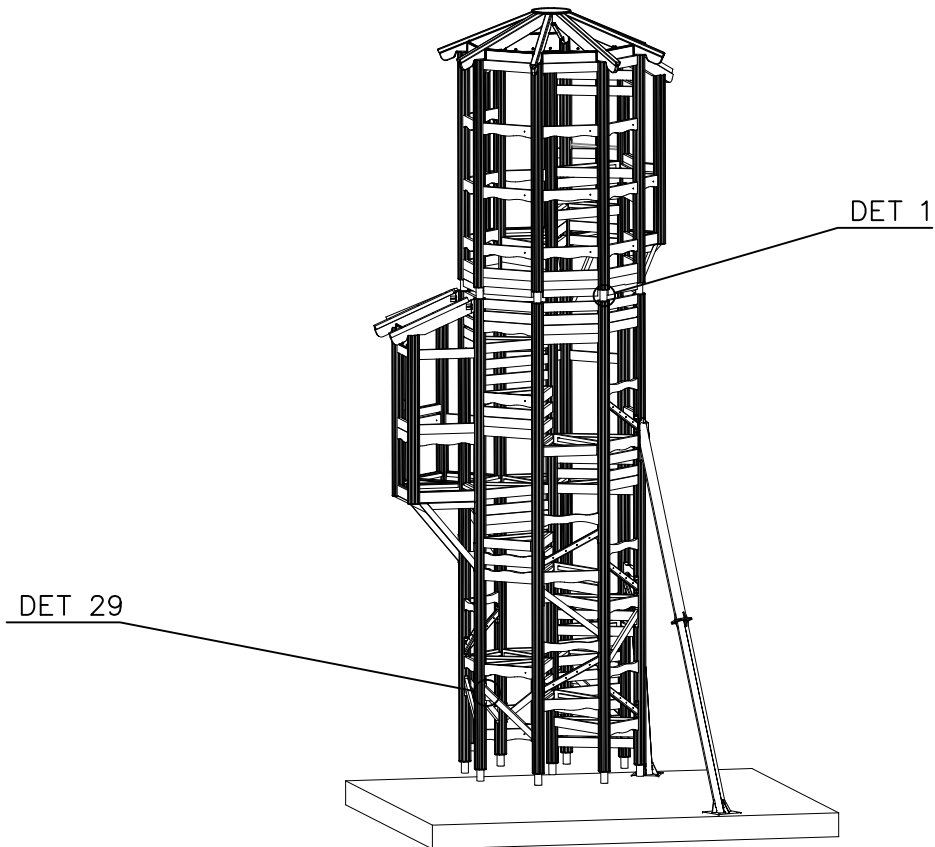

1 STEELNET $\varnothing 8$ #150

CONCRETE BLOCK SOLUTION

① STEELNET $\phi 8$ #150 (5100x4600)

- EN/AS Impact Area 46.7 m²
- - - Falling Space 49.9 m²
- Max Falling Height 1470 mm

<p>DET 1</p>	<p>DET 2</p>	<p>DET 3</p>	<p>DET 4</p>
<p>DET 5</p>	<p>DET 6</p>	<p>DET 7</p>	<p>DET 8</p>
<p>DET 9</p>	<p>DET 10</p>	<p>DET 11</p>	<p>DET 12</p>
<p>DET 13</p>	<p>DET 14</p>	<p>DET 15</p>	<p>DET 16</p>
<p>DET 17</p>	<p>DET 18</p>	<p>DET 19</p>	<p>DET 20</p>