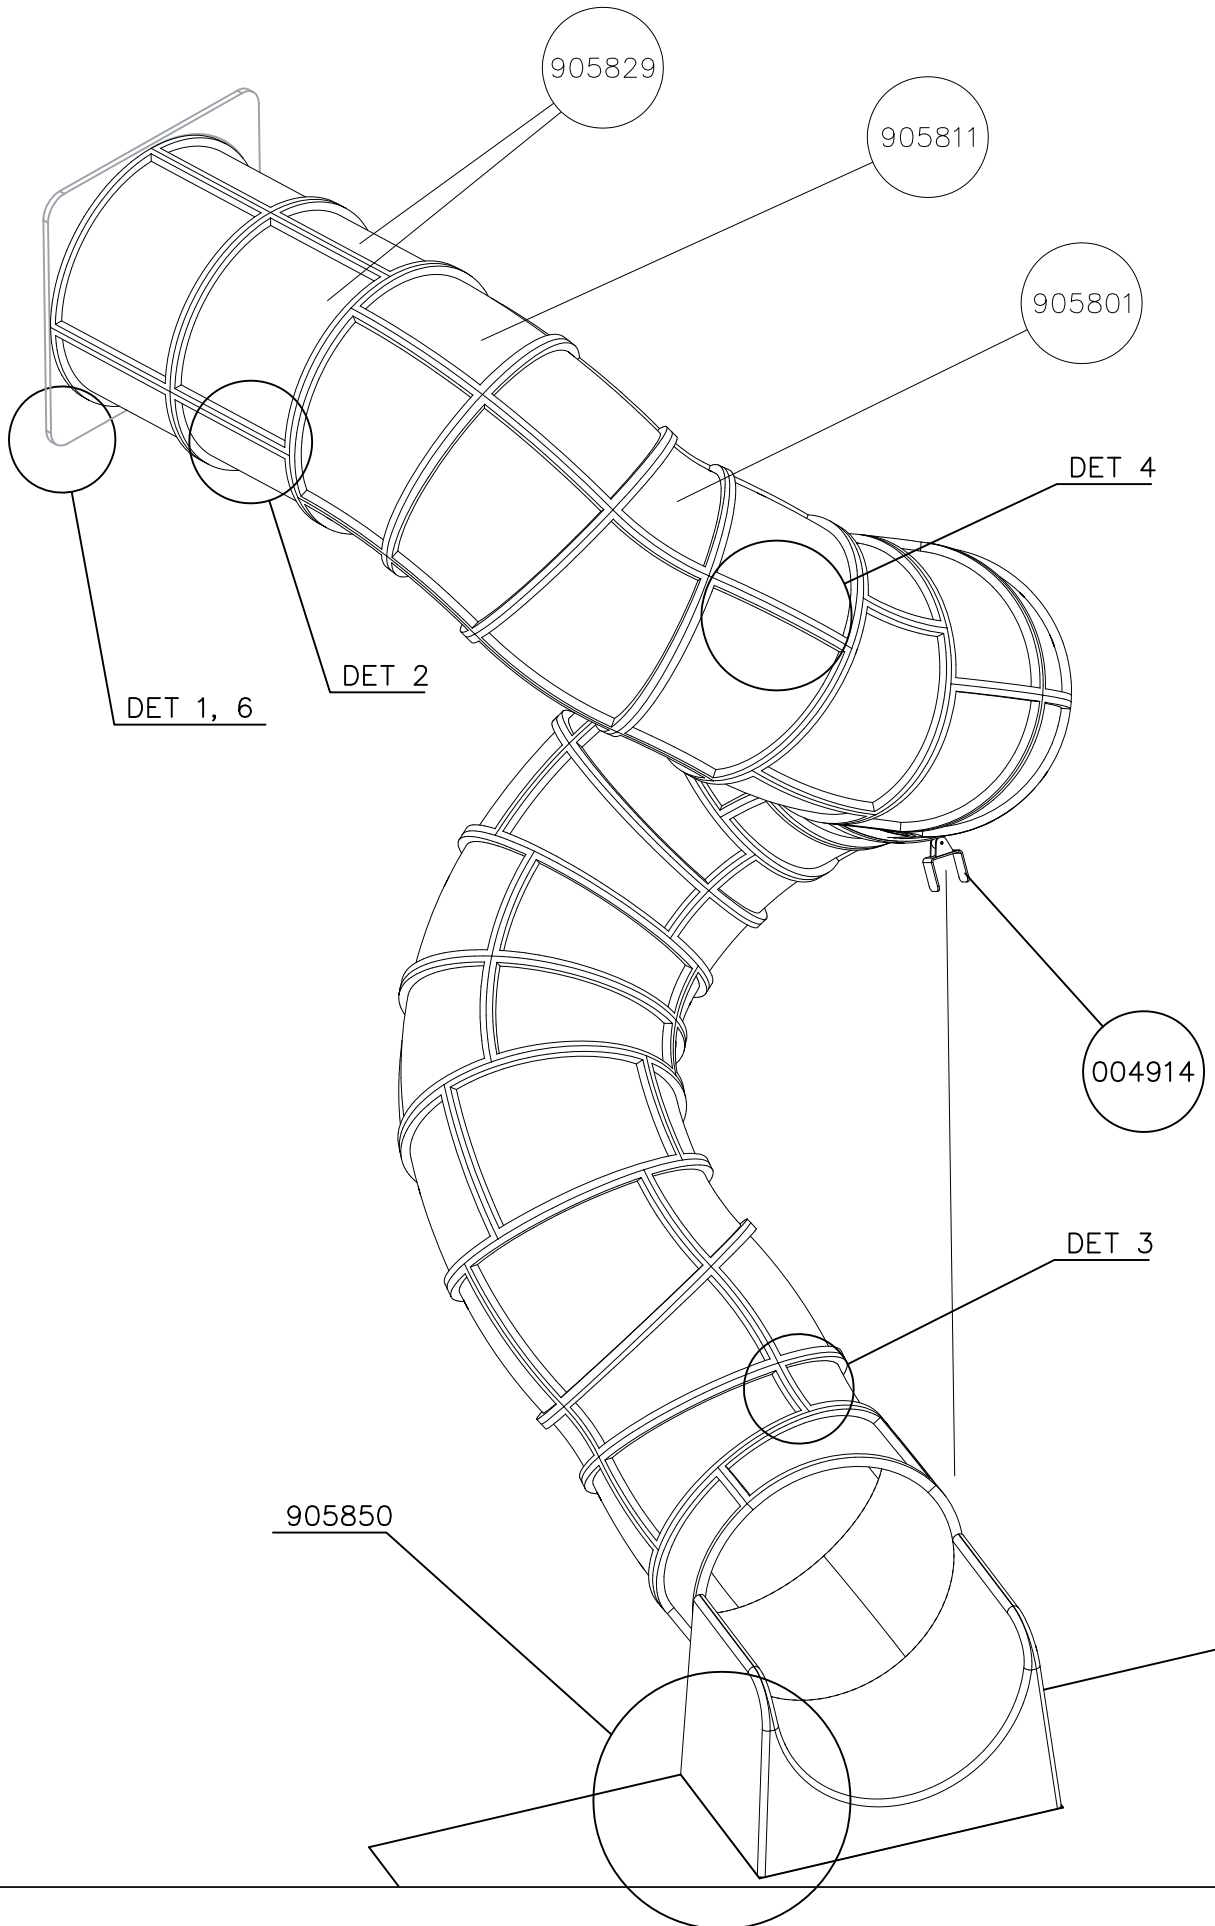

<p>905850</p>  <p>Access- and maintenance panel. Asennus- ja huolto luukku.</p>	<p>905850</p>  <p>M12 10x30 909545</p>	<p>905850</p>  <p>300 S</p>
<p>905850</p>  <p>DET 6 DET 5 905850</p>	<p>905850</p>  <p>905850 M12 Ø44/13.5</p>	<p>905850</p>  <p>8x30 905860 905850 Ø16/8.4 M8</p>