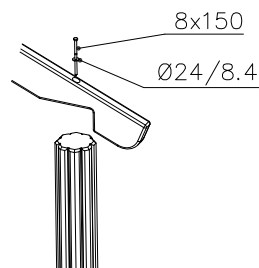

DET 21

DET 22

DET 23

DET 26