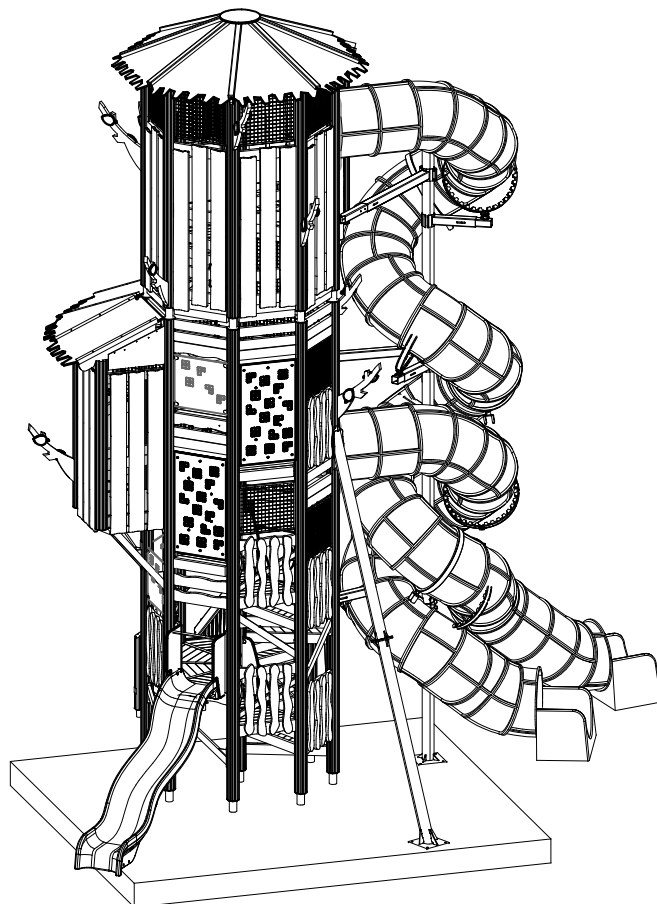

LAPPSET®

FLORA

ASENNUSOHJE
MONTERINGSANSVISNING
INSTALLATION INSTRUCTION
AUFBAUANLEITUNG
NOTICE D'INSTALLATION

DATE: 3.7.2024

175528M

700414  45x95x778	PCS 6	702286  65x65	PCS 1	703338  45x95x724	PCS 5	705211  45x145x724	PCS 42	705230   93x93x946	PCS 9	706192  93x93x946	PCS 2
706453  15x145x600	PCS 1	706891  45x145x724	PCS 12	708746  45x120x724	PCS 56	708856  45x120x1169	PCS 8	708863  45x95x696	PCS 4	708865  45x95x696	PCS 4
708873  28x200x1100	PCS 33	708896  28x200x2000	PCS 21	711376  45x120x539	PCS 6	711378  140x140x2115	PCS 8	711379  45x95x696	PCS 6	711380  140x140x2851	PCS 9
711383  140x140x5900	PCS 9	711384  45x120x970	PCS 72	711446  	PCS 1	711535  	PCS 2	711567  	PCS 2	711568  	PCS 10
711569  	PCS 6	711593  	PCS 1	711594  	PCS 3	711595  	PCS 8	711596  	PCS 1	711598  	PCS 25
711600  	PCS 15	711603  	PCS 4	711607  	PCS 2	711609  	PCS 4	711610  	PCS 2	711639  	PCS 1
711640  	PCS 1	711650-216  200x200x2598	PCS 2	712100-216  	PCS 5	900240  Ø8x70	PCS 92	903093  Ø8x90	PCS 806	905051  Ø24/8.4	PCS 26