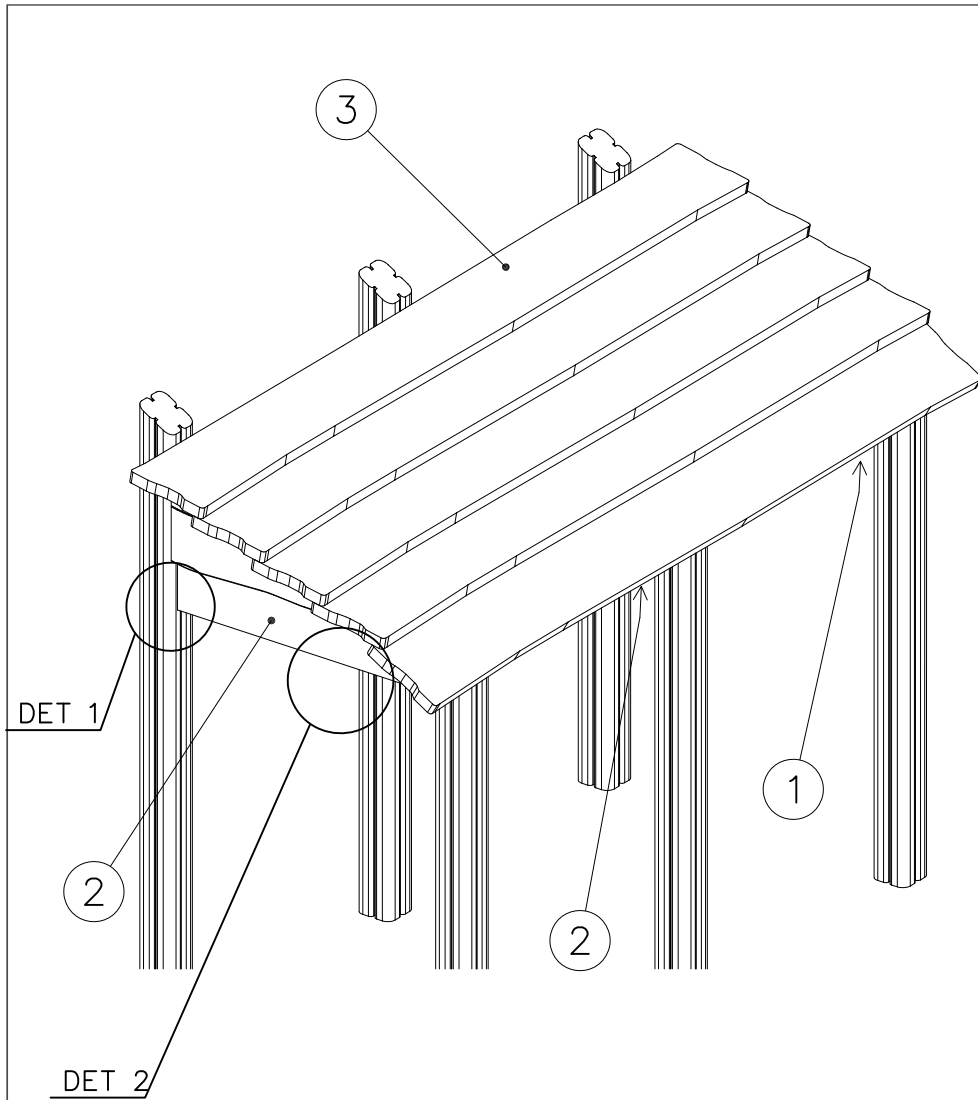

C

D

1:50

A

B

C

D

Max falling height 1470mm