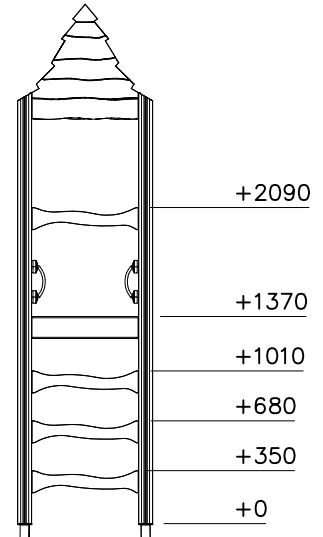

C

D

1:50

A

B

C

D

Max falling height 1470mm

① 708681	PCS	② 708696	PCS
	1		2
68x385x725		68x385x725	
③ 708372	PCS	④ 903093	PCS
	5		12
28x200x2000		Ø8x90	
	PCS	⑤ 980100	PCS
			30
		Ø5x60	
	PCS		PCS
	PCS		PCS

DET 1

DET 2

DET 3

DET 4