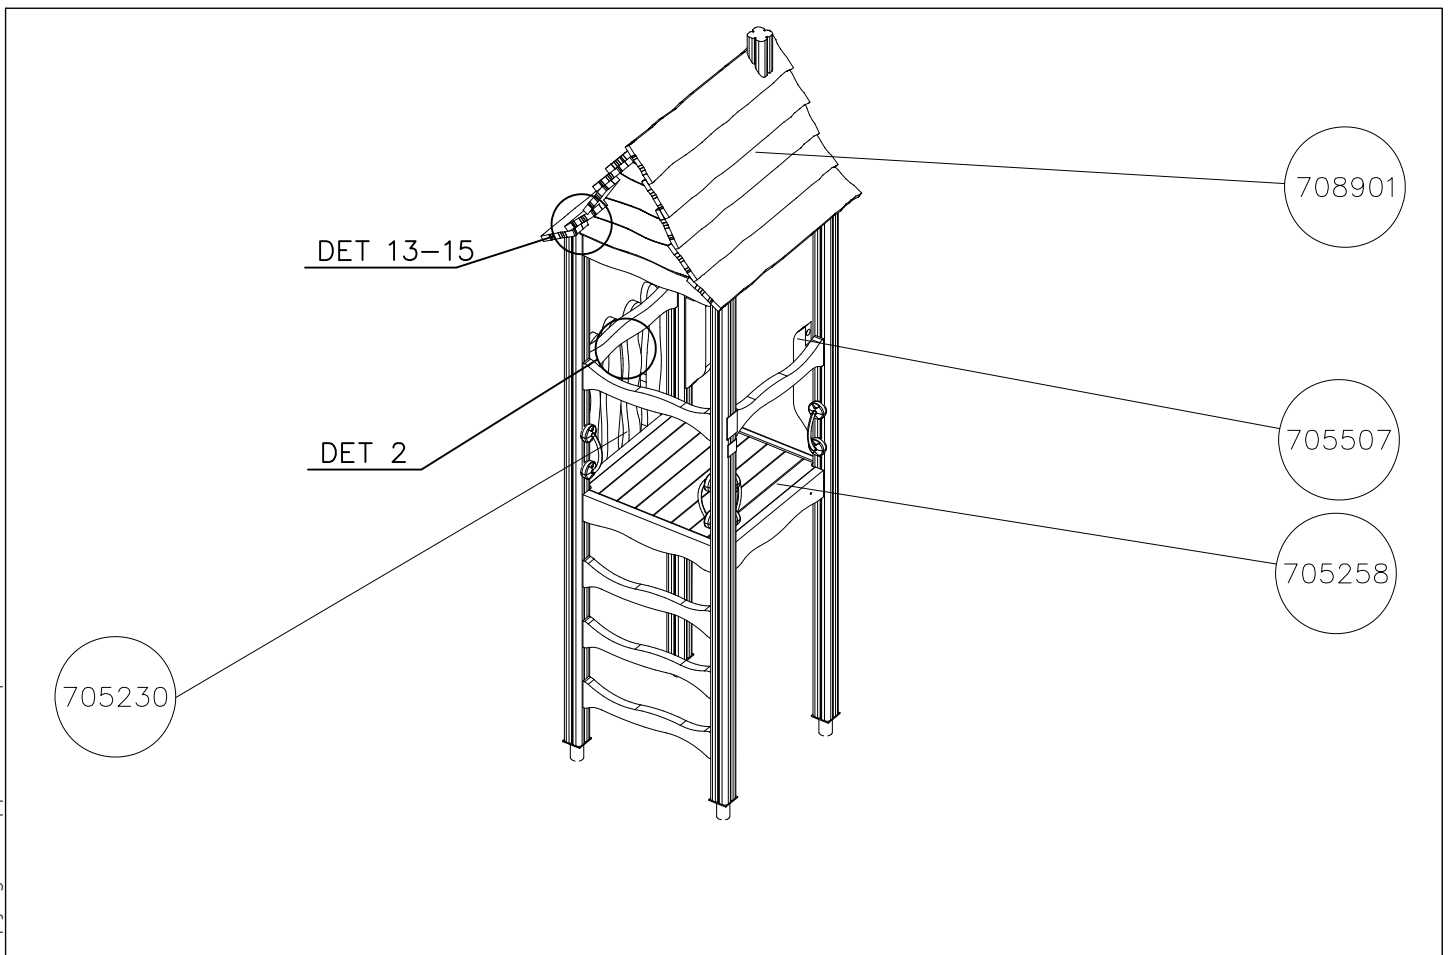

C

D

1:50

A

B

C

D

Max falling height 1470mm