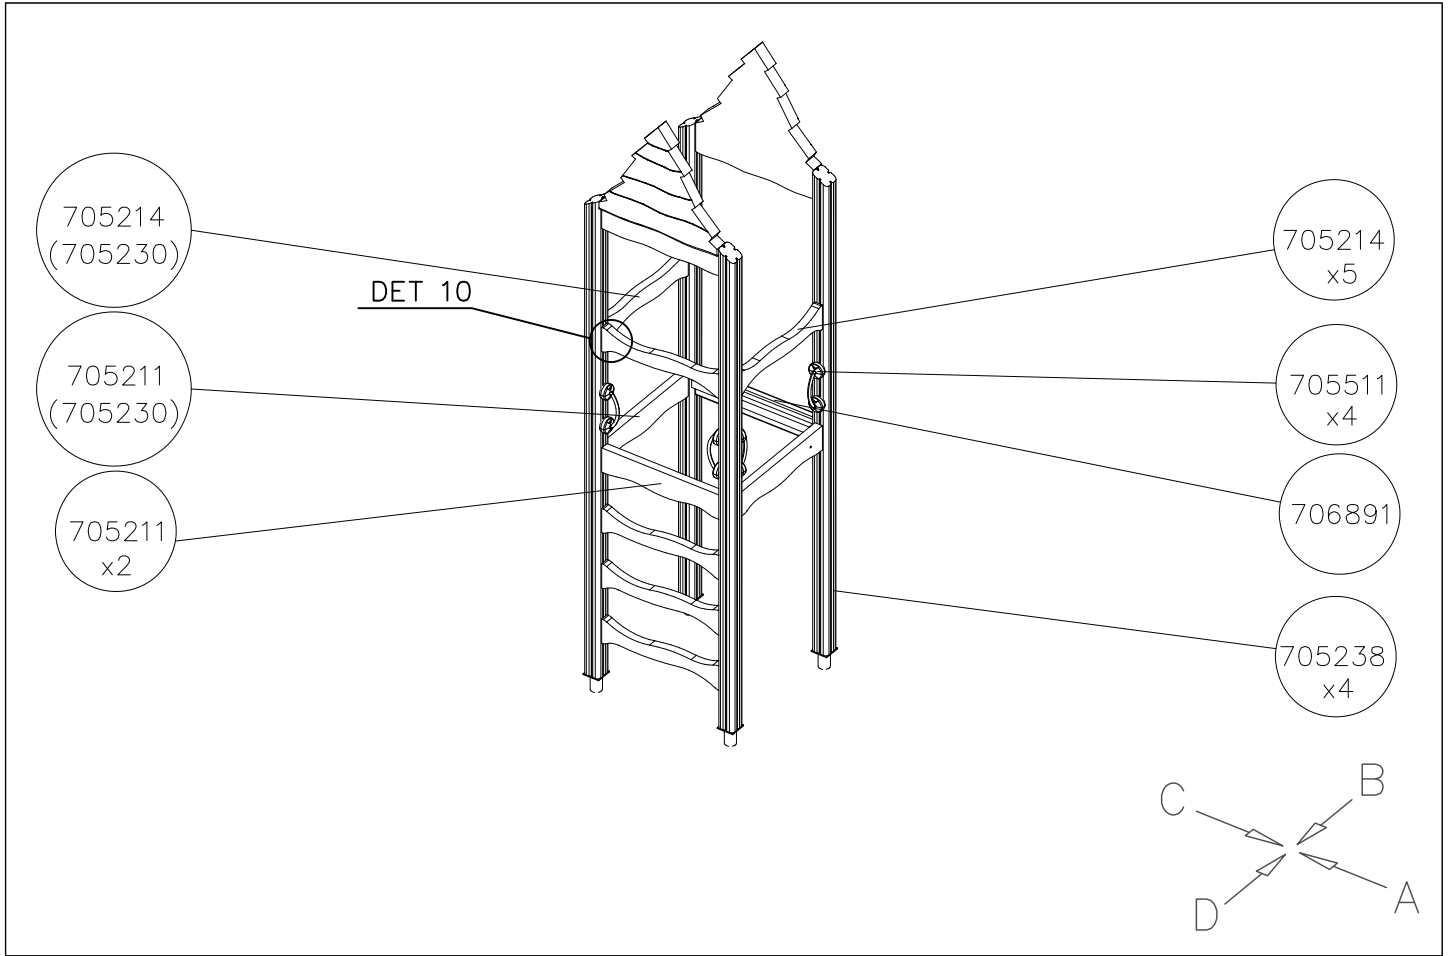

C

D

1:50

A

B

C

D

Max falling height 1470mm