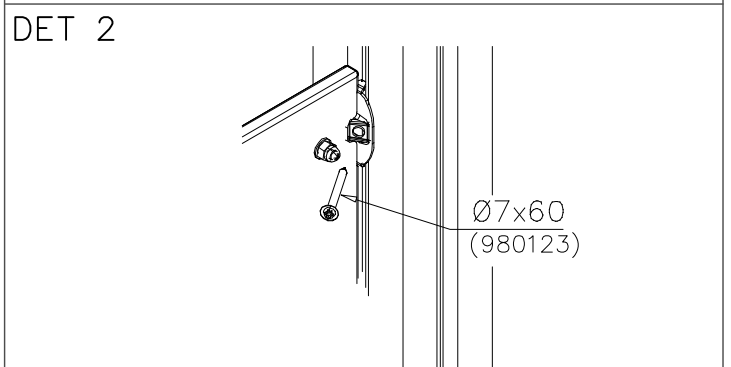

① 903176	PCS	② 905827	PCS
	4		4
		M8x20	
③ 909256	PCS	④ 909633	PCS
	8		4
Ø16/8.4x1.6		M8	
⑤ 980123	PCS	⑥ P08265	PCS
	4		1
Ø7x60		12x550x702	
	PCS		PCS