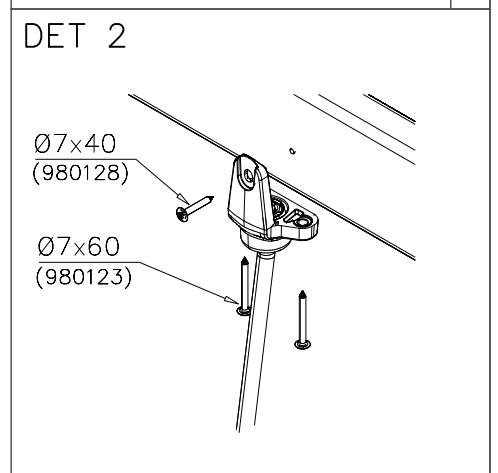

① 708923	PCS	② 980123	PCS
	1		4
		Ø7x60	
③ 980128	PCS		PCS
	2		
Ø7x40			
	PCS		PCS
	PCS		PCS