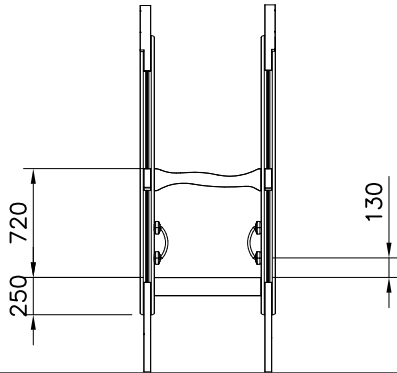

DATE: 24.6.2024

1:50

A