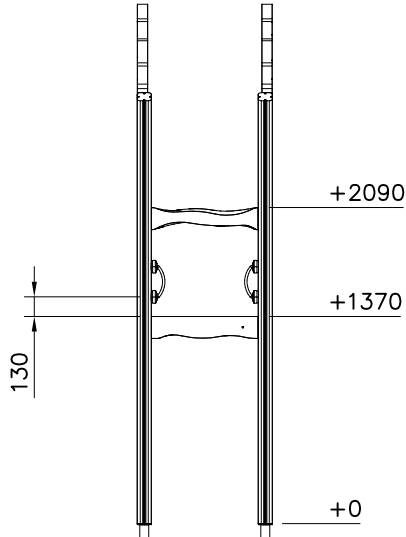

C

D

1:50

A

B

C

D

Max falling height 1470mm