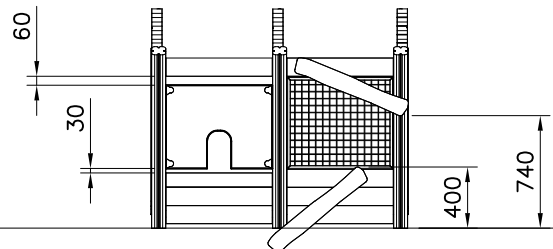

DATE: 24.6.2024

1:50

A

B

C

D