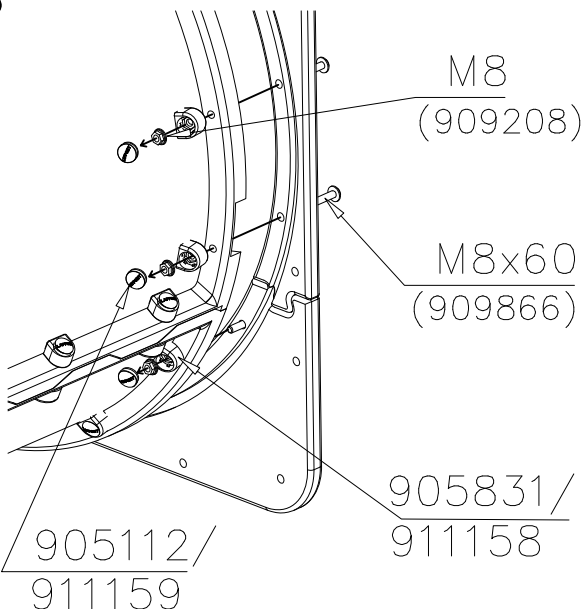

DET 1

DET 2

DET 3

DET 4

① 980128	PCS	② 909256	PCS
	16		16
Ø7x40		Ø16/8.4	
	PCS	③ 909744	PCS
			1
		705x1212	
	PCS		PCS
	PCS		PCS
	PCS		PCS

DET 1

DATE: 25.10.2024

DET 1

DET 2

DET 3

DET 4

DET 5

DET 6

	PCS	004914	PCS	707918-707	PCS	900240	PCS	903533	PCS	905086	PCS
			2		1		14		6		4
						Ø8x70		SRL12		Ø44/13.5	
911159	PCS	905801	PCS	905811	PCS	905821	PCS	905829	PCS	911158	PCS
	1136		36		36		8		4		1064
GREY Ø22		GREY		GREY		GREY		TRANSPARENT		GREY	
905850	PCS	905859	PCS	905860	PCS	909205	PCS	909248	PCS	909274	PCS
	1		2		2		532		4		4
		6x80x850				8x60		M12		8x30	
980150	PCS	980151	PCS		PCS		PCS		PCS		PCS
	536		8								
M8		Ø16/8.4									
	PCS		PCS		PCS		PCS		PCS		PCS
	PCS		PCS		PCS		PCS		PCS		PCS
	PCS		PCS		PCS		PCS		PCS		PCS

<p>905850</p>  <p>Access- and maintenance panel. Asennus- ja huolto luukku.</p>	<p>905850 SURFACE MOUNT OPTION</p>  <p>10x30 909545 702016</p>	<p>905850</p>  <p>300 S</p>
<p>905850</p>  <p>905850 M12 Ø44/13.5</p>	<p>905850</p>  <p>8x30 905860 905850 Ø16/8.4 M8</p>	<p>905850</p>  <p>DET 6 DET 5 905850</p>