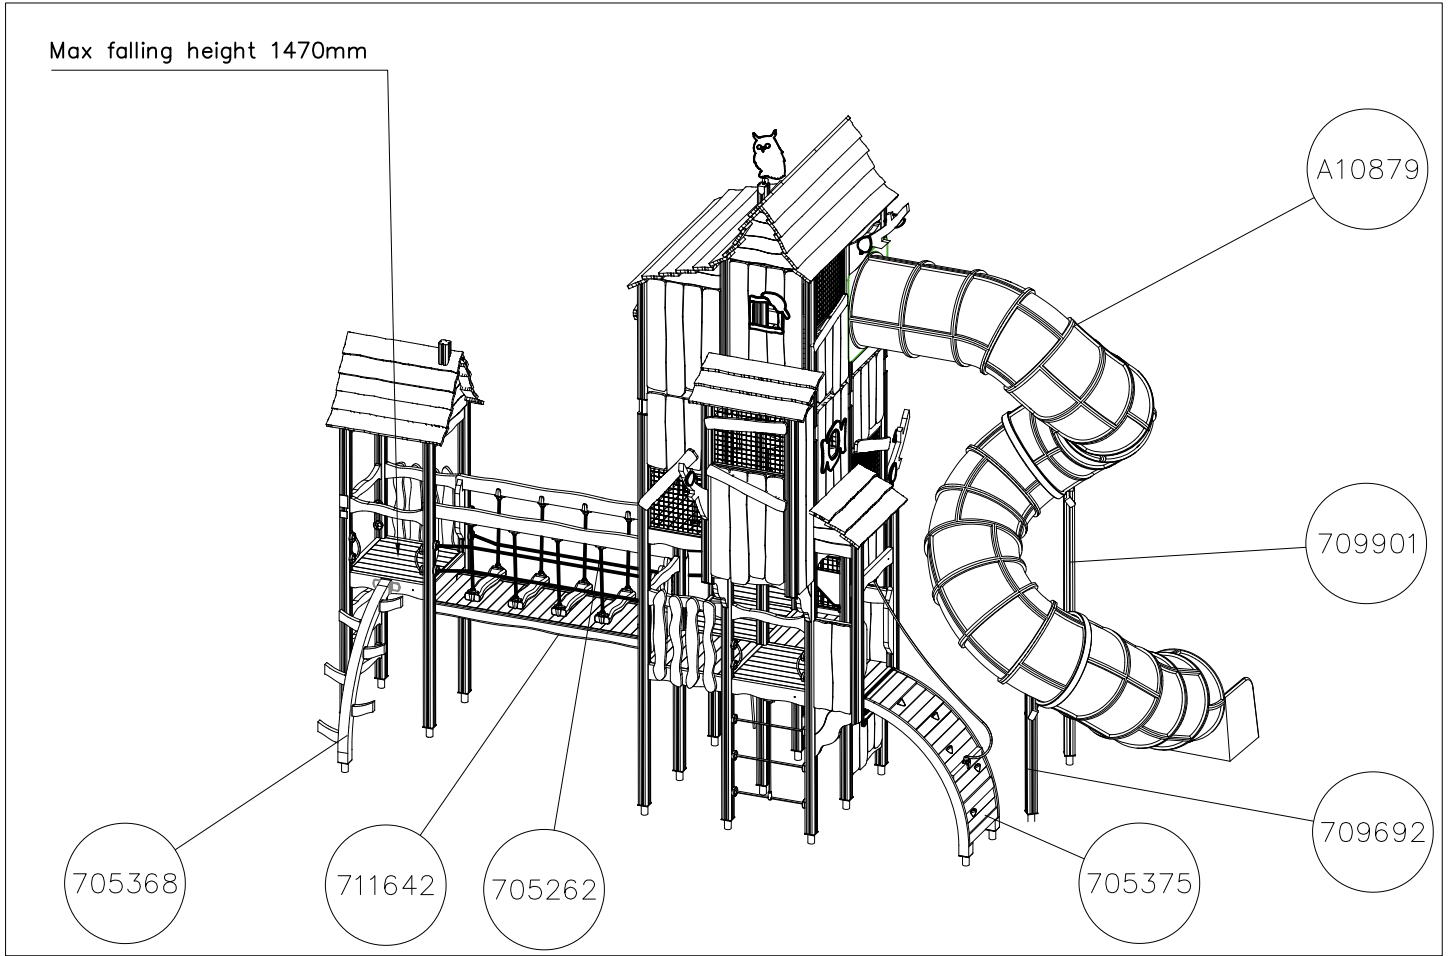

C

D

1:50

A

B

C

D

Max falling height 1470mm