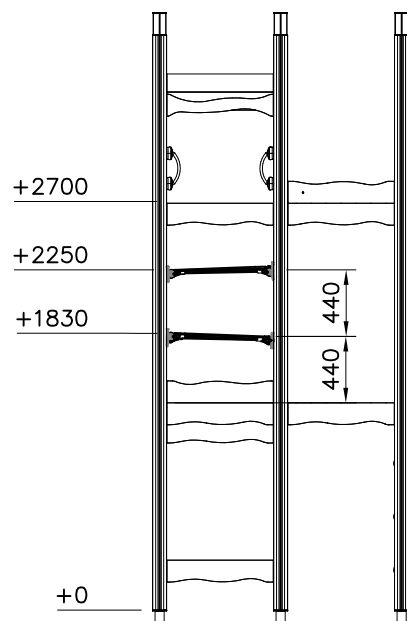

DATE: 24.6.2024

1:50

A

B

C

D