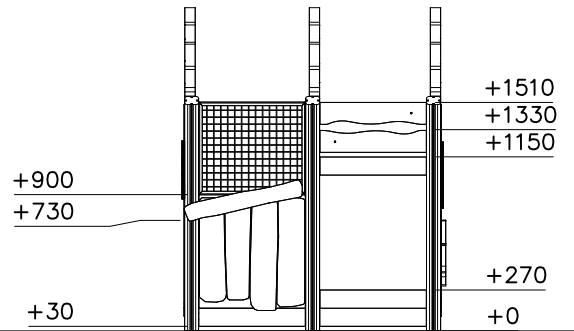

DATE: 24.6.2024

A

1:50

B