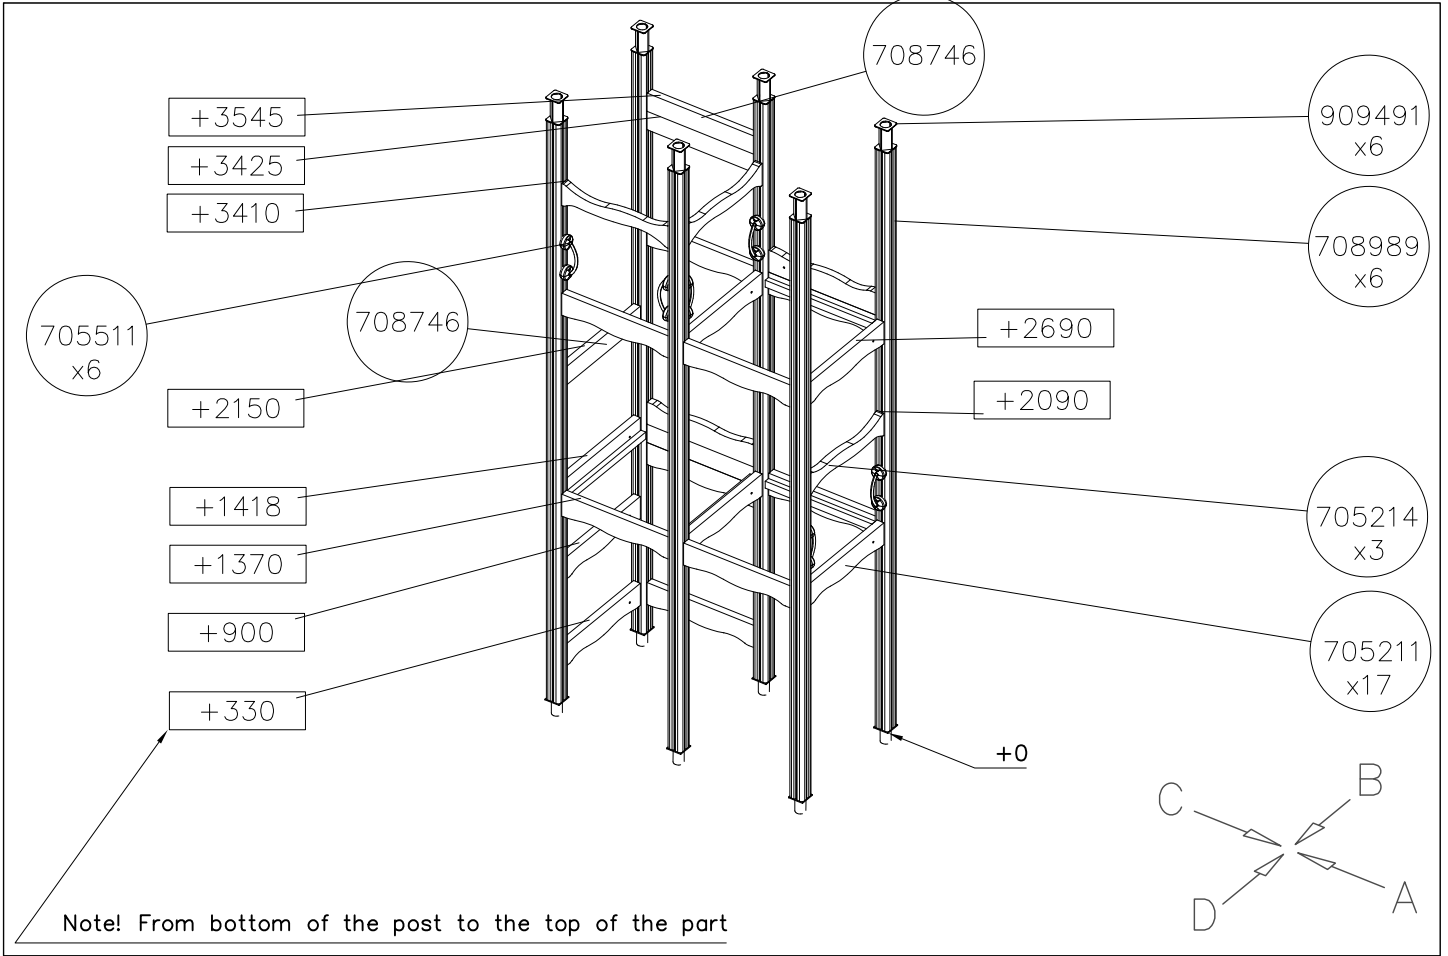

DATE: 24.6.2024