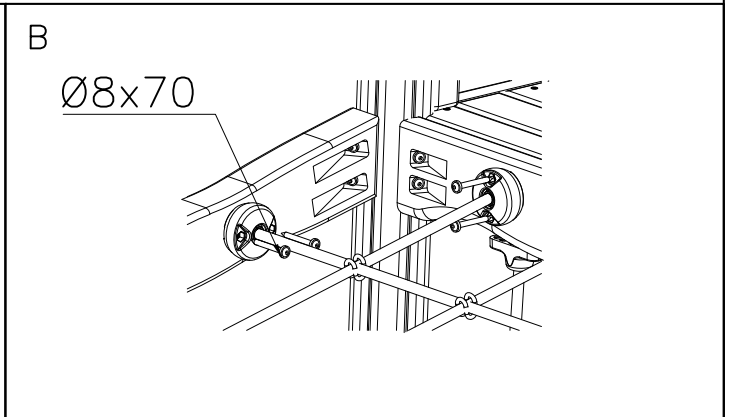

EN/AS Impact Area 66 m²

Grid size = 1000 mm

- EN/AS Impact Area 66 m²
- - - Falling Space 66.3 m²
- Max Falling Height 2190 mm

<p>DET 1</p>	<p>DET 2</p>	<p>DET 3</p>	<p>DET 4</p>
<p>DET 5</p>	<p>DET 6</p>	<p>DET 7</p>	<p>DET 8</p>
<p>DET 9</p>	<p>DET 10</p>	<p>DET 11</p>	<p>DET 12</p>
<p>DET 13</p>	<p>DET 14</p>	<p>DET 15</p>	<p>DET 16</p>
<p>DET 17</p>	<p>DET 18</p>		