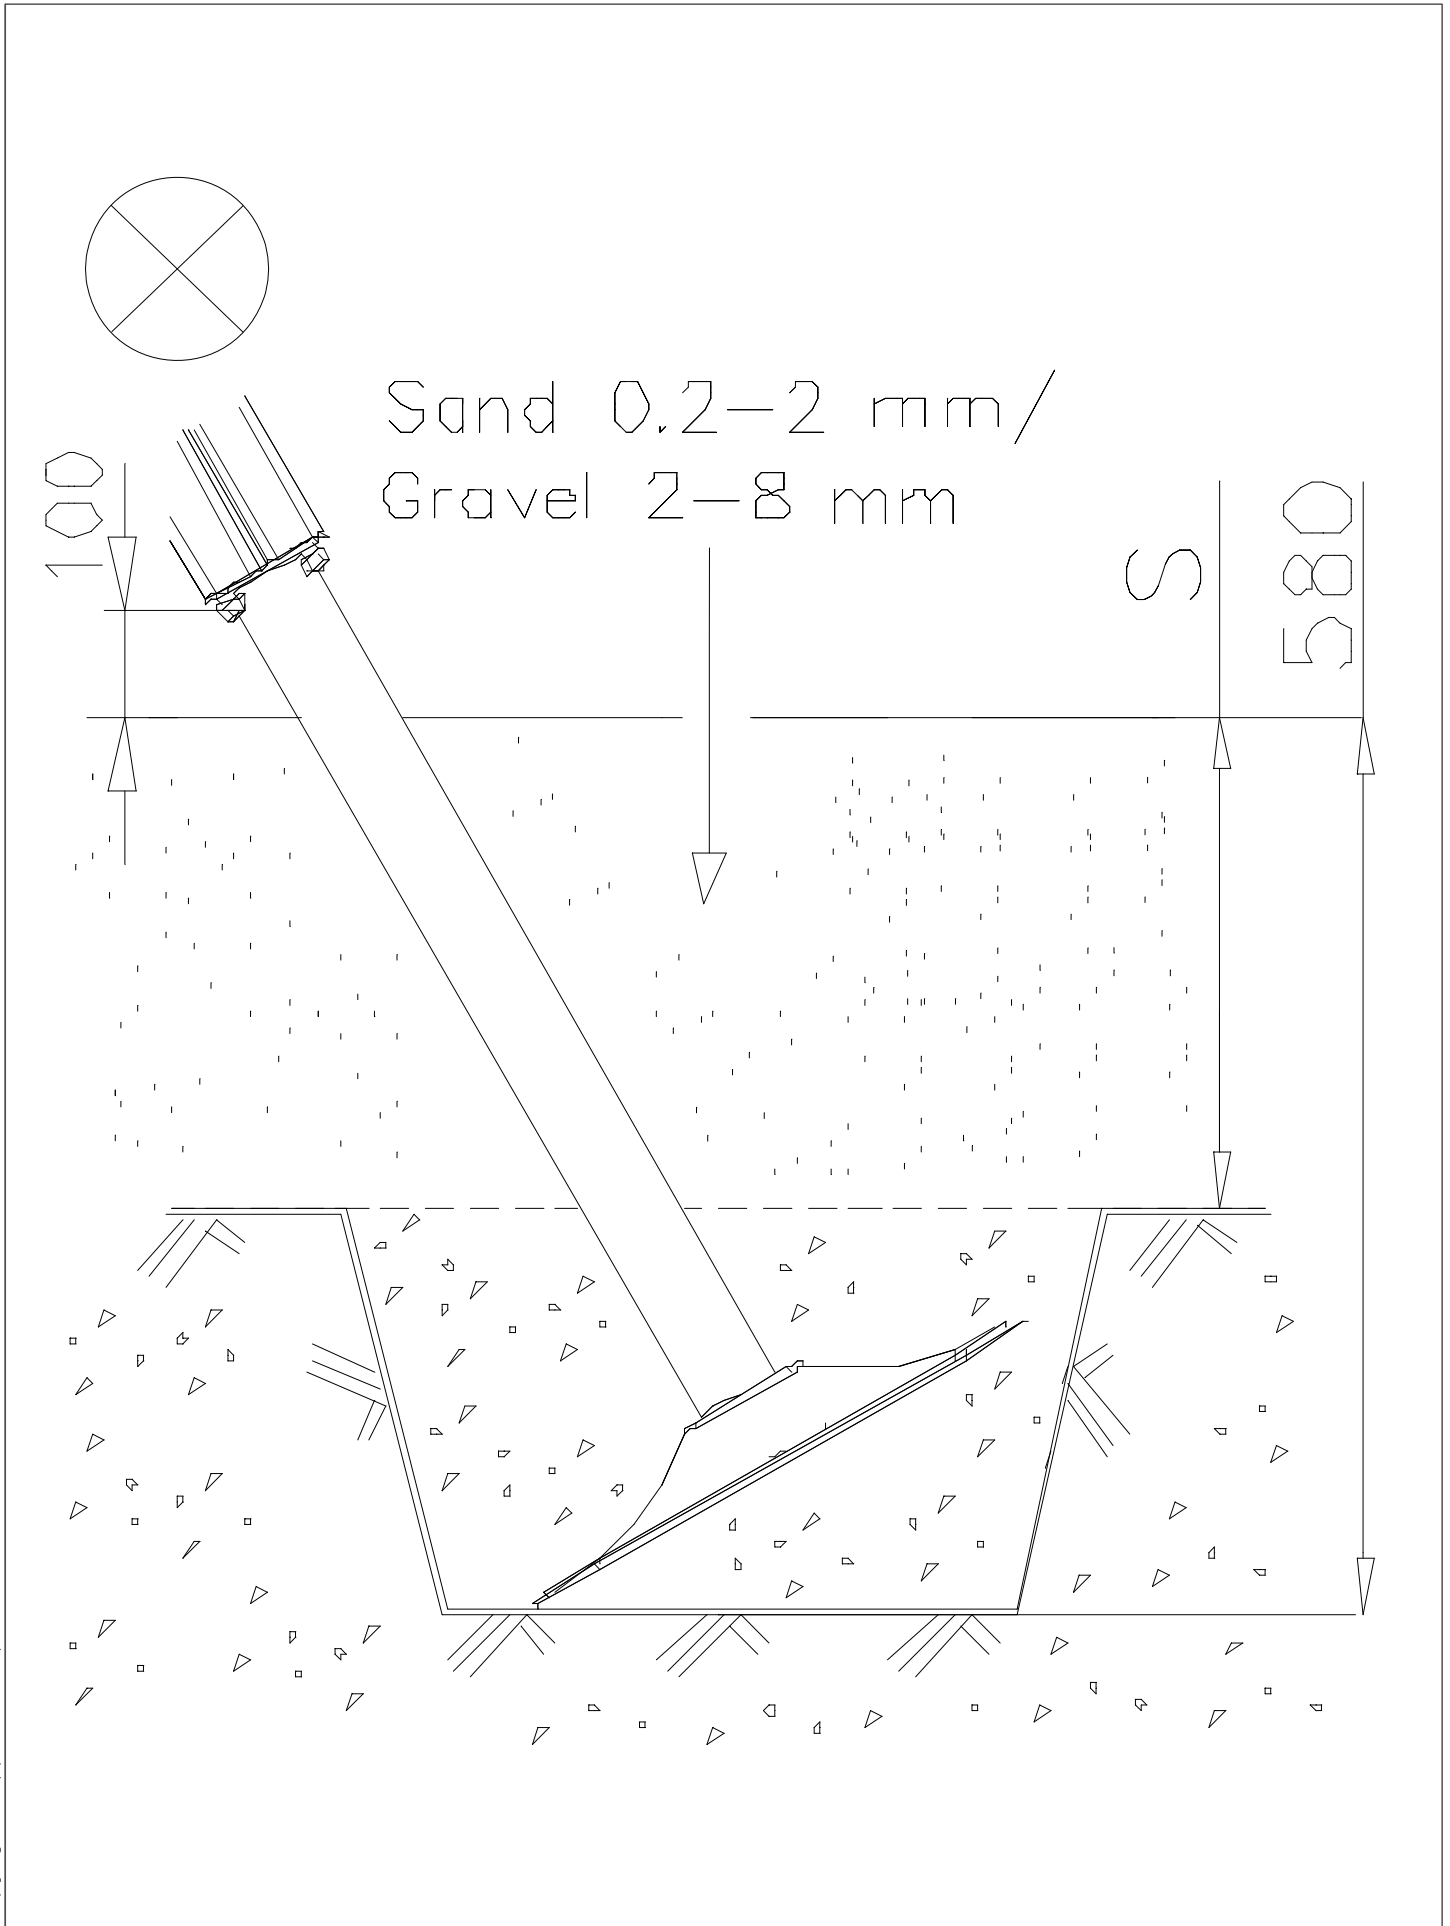

FOOT

DATE: 27.10.2015

1(1)

② 905104	PCS		PCS
	4		
 M10	PCS		PCS

905104

**Tuotekyltti tulee tuotteen mukana yhdellä seuraavista tavoista:****1) Metallinen tuotekyltti ja kiinnitysruuvit**

- Kiinnitä tuotekyltti ruuveilla tolppaan noin 2 metrin korkeuteen kuvan 1 mukaisesti.