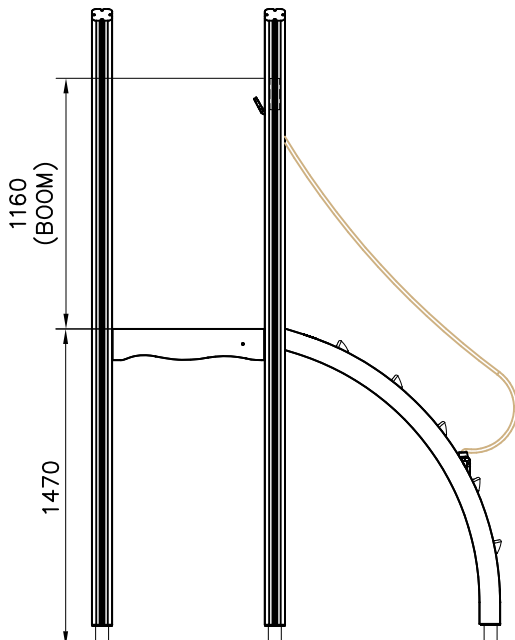

EN/AS Impact Area 66 m²

Grid size = 1000 mm

- EN/AS Impact Area 66 m²
- - - Falling Space 66.3 m²
- Max Falling Height 2190 mm

<p>DET 1</p>	<p>DET 2</p>	<p>DET 3</p>	<p>DET 4</p>
<p>DET 5</p>	<p>DET 6</p>	<p>DET 7</p>	<p>DET 8</p>
<p>DET 9</p>	<p>DET 10</p>	<p>DET 11</p>	<p>DET 12</p>
<p>DET 13</p>	<p>DET 14</p>	<p>DET 15</p>	<p>DET 16</p>
<p>DET 17</p>	<p>DET 18</p>		

(B)

(C)

(D)

Max falling height 2190 mm

① 708879	PCS	② 903093	PCS
	1		12
705x940		Ø8x90	
③ 980123	PCS	④ 980128	PCS
	2		1
Ø7x60		Ø7x40	
	PCS		PCS
	PCS		PCS

DET 1

DET 2

① 701092 -707	PCS 1	② 705331	PCS 1
15x120x700		45x645x1670	
③ 705363	PCS 1	④ 701090	PCS 1
L 2120		95x1005x1365	
⑤ 701091	PCS 1	⑥ 900240	PCS 8
95x1005x1365		Ø8x70	
⑦ 909256	PCS 4	⑧ 909855	PCS 4
Ø16/8.4x1.6		M8x35	
⑨ 980107	PCS 3	⑩ 980123	PCS 4
Ø6x60		Ø7x60	
⑪ 980128	PCS 5		PCS
Ø7x40			
	PCS		PCS
	PCS		PCS

DET 1

DET 2

DET 3

DET 4

DET 5

DET 6

① 708407	PCS	② 980100	PCS
	1		16
700x1400		Ø5x60	
	PCS		PCS
	PCS		PCS
	PCS		PCS
	PCS		PCS
	PCS		PCS

① 705260	PCS	② 903093	PCS
	1		10
WALL		Ø8x90	
	PCS		PCS
	PCS		PCS
	PCS		PCS
	PCS		PCS
	PCS		PCS
	PCS		PCS