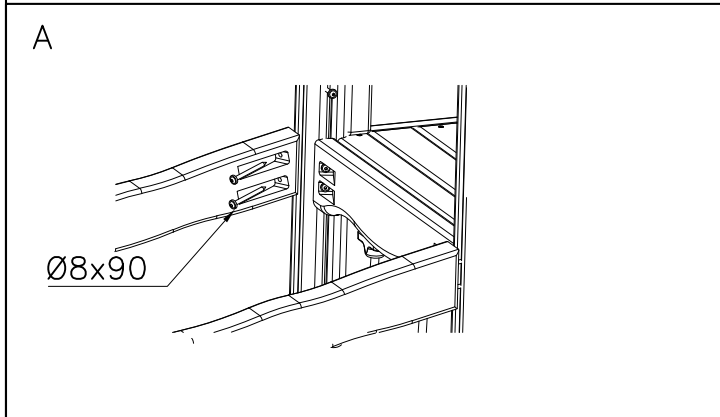

EN/AS Impact Area 66 m²

Grid size = 1000 mm

- EN/AS Impact Area 66 m²
- - - Falling Space 66.3 m²
- Max Falling Height 2190 mm

<p>DET 1</p>	<p>DET 2</p>	<p>DET 3</p>	<p>DET 4</p>
<p>DET 5</p>	<p>DET 6</p>	<p>DET 7</p>	<p>DET 8</p>
<p>DET 9</p>	<p>DET 10</p>	<p>DET 11</p>	<p>DET 12</p>
<p>DET 13</p>	<p>DET 14</p>	<p>DET 15</p>	<p>DET 16</p>
<p>DET 17</p>	<p>DET 18</p>		