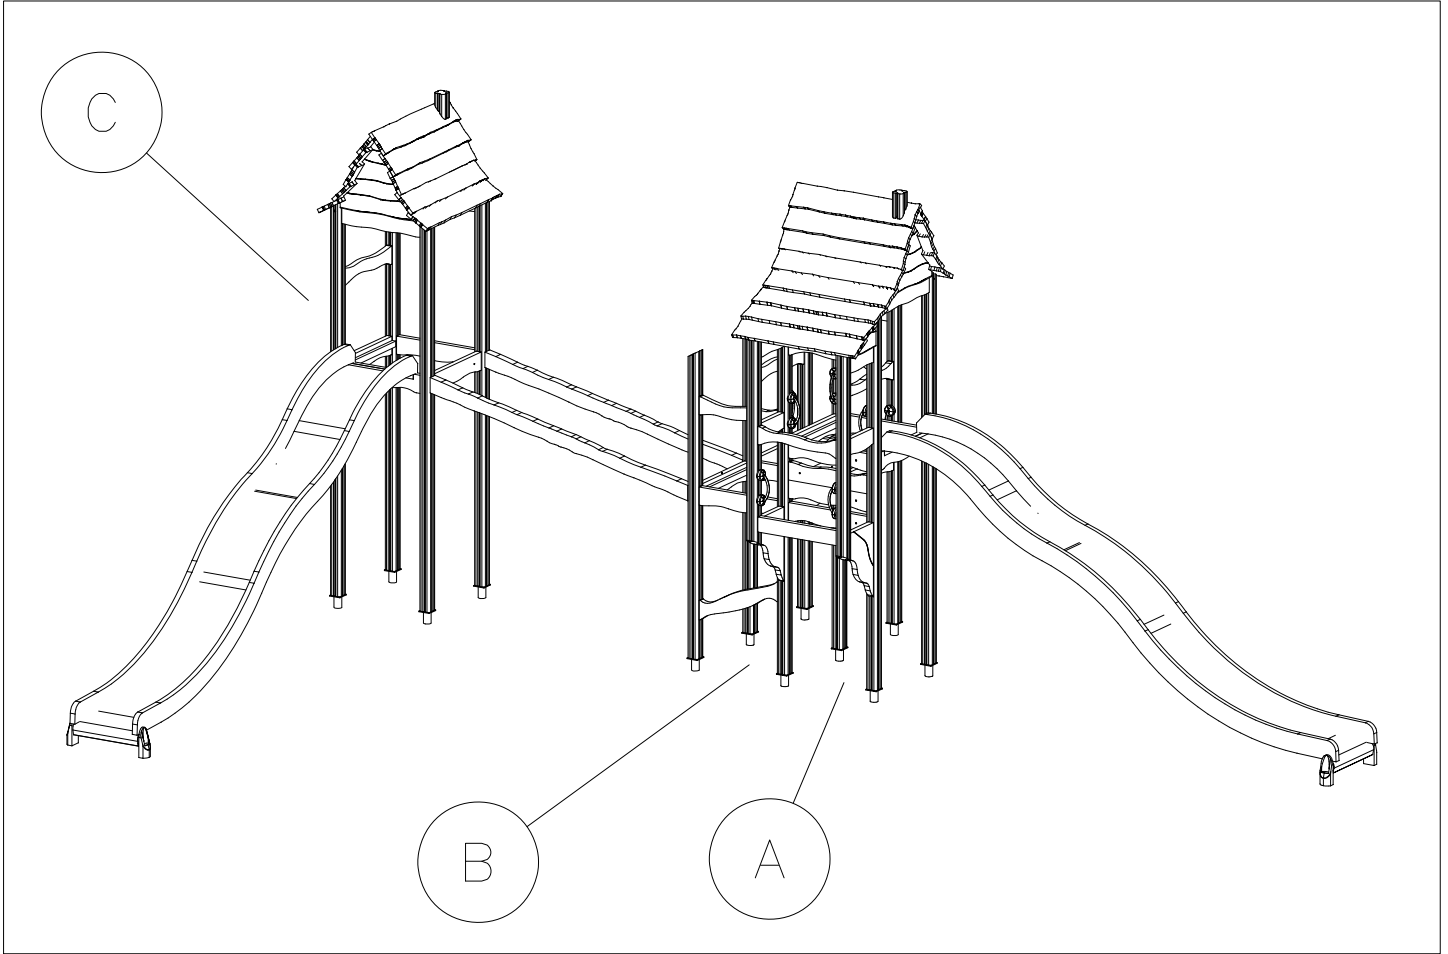

EN/AS Impact Area 66 m²

Grid size = 1000 mm

- EN/AS Impact Area 66 m²
- - - Falling Space 66.3 m²
- Max Falling Height 2190 mm

<p>DET 1</p>	<p>DET 2</p>	<p>DET 3</p>	<p>DET 4</p>
<p>DET 5</p>	<p>DET 6</p>	<p>DET 7</p>	<p>DET 8</p>
<p>DET 9</p>	<p>DET 10</p>	<p>DET 11</p>	<p>DET 12</p>
<p>DET 13</p>	<p>DET 14</p>	<p>DET 15</p>	<p>DET 16</p>
<p>DET 17</p>	<p>DET 18</p>		