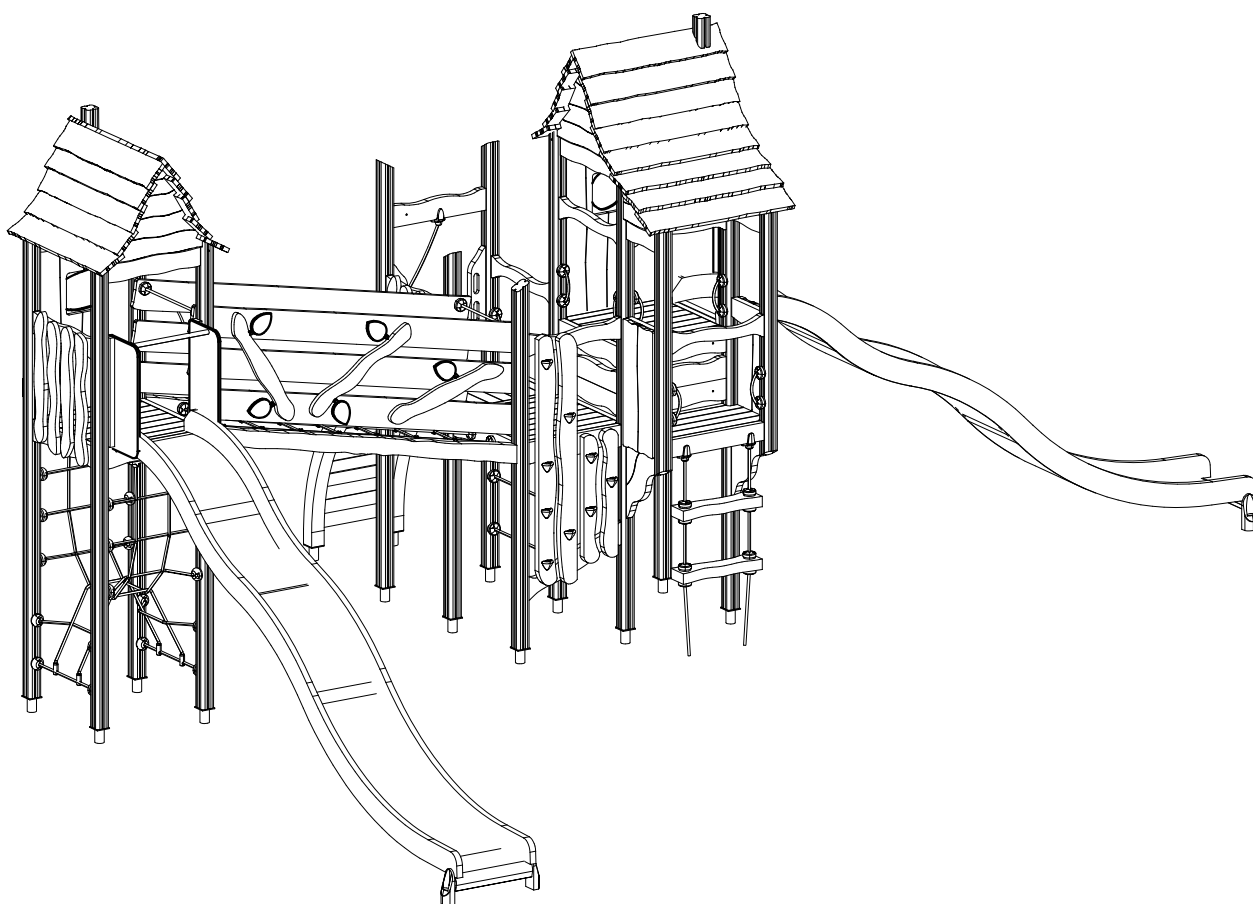

LAPPSET®

FLORA

ASENNUSOHJE
MONTERINGSANSVISNING
INSTALLATION INSTRUCTION
AUFBAUANLEITUNG
NOTICE D'INSTALLATION

DATE: 24.4.2023

175525M

DATE: 24.4.2023

702286  65x65	PCS 1	702339  118x78	PCS 1	705211  45x145x724	PCS 19	705214  45x145x724	PCS 4	705220  93x93x2446	PCS 2	705230  	PCS 2
705236  93x93x3138	PCS 8	705238  93x93x2846	PCS 2	705258  	PCS 4	705270  	PCS 1	705375  	PCS 1	705506  	PCS 1
705511  	PCS 8	708709  32x400x840	PCS 1	708746  45x120x724	PCS 1	708884  45x374x560	PCS 1	708885  45x374x560	PCS 1	708901  	PCS 2
708906  45x143x363	PCS 2	709052  93x93x1716	PCS 2	709649-303  Ø16x705	PCS 2	711502  	PCS 1	711505  	PCS 1	711506  	PCS 2
711507  	PCS 1	711509  	PCS 1	711510  	PCS 2	711512  	PCS 1	711528  	PCS 1	711545  	PCS 1
711586  	PCS 2	903093  Ø8x90	PCS 112	905104  M10	PCS 56	980101  Ø4.5x70	PCS 4	980114  Ø4x20	PCS 8		PCS
FOOT OPTIONS		909521  	PCS 14	701898  	PCS 14		PCS		PCS		PCS