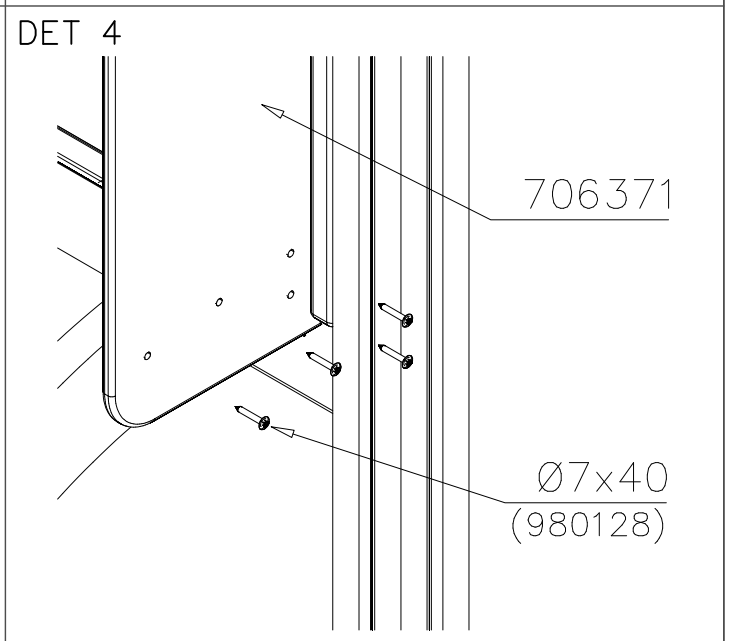

SLIDE WOOD

DATE: 22.5.2015

1(1)

SLIDE OPTIONS		
 <p>+1970</p>	<p>704409-001 NATURAL 704409-614 FLORA BROWN</p>	

WALL OPTIONS		
 <p>706371</p>	<p>706371-707 GREEN</p>	

○ SLIDE	PCS	○ 706371	PCS	○ 706505	PCS	○ 901868	PCS	① 903093	PCS	② 909876	PCS
	1		2		2		1		2		2
+1970		15x345x750		35x70x730		Ø34x598		Ø8x90		M8x40	
③ 980100	PCS	④ 980128	PCS	⑤ 999561	PCS						
	12		11		1						
Ø5x60		Ø7x40		10g							