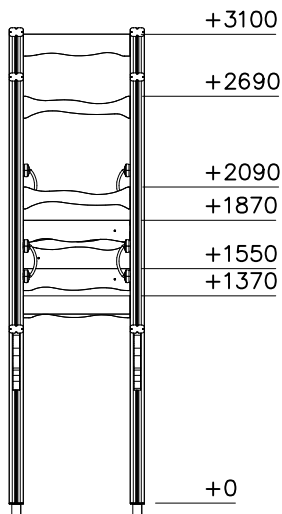

DATE: 24.4.2023

1:50

(A)

(B)

(C)

(D)