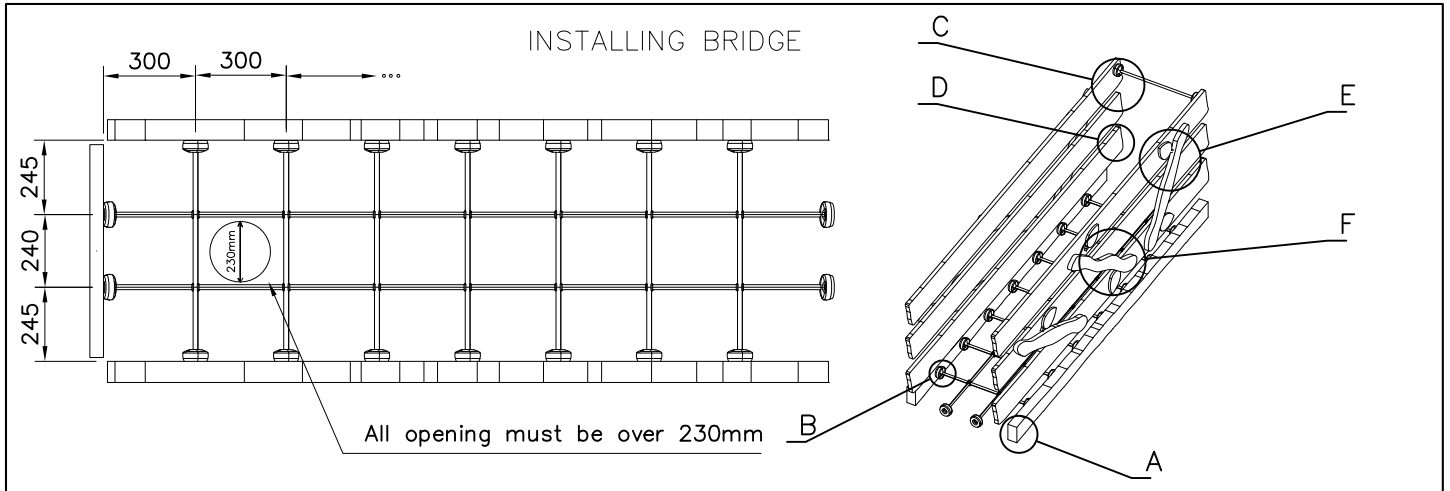

EN/AS Impact Area 66 m²

Grid size = 1000 mm

- EN/AS Impact Area 66 m²
- - - Falling Space 66.3 m²
- Max Falling Height 2190 mm

<p>DET 1</p>	<p>DET 2</p>	<p>DET 3</p>	<p>DET 4</p>
<p>DET 5</p>	<p>DET 6</p>	<p>DET 7</p>	<p>DET 8</p>
<p>DET 9</p>	<p>DET 10</p>	<p>DET 11</p>	<p>DET 12</p>
<p>DET 13</p>	<p>DET 14</p>	<p>DET 15</p>	<p>DET 16</p>
<p>DET 17</p>	<p>DET 18</p>		