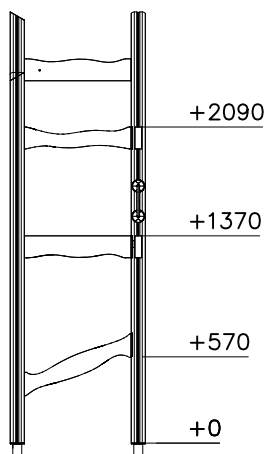

EN/AS Impact Area 66 m²

Grid size = 1000 mm

- EN/AS Impact Area 66 m²
- - - Falling Space 66.3 m²
- Max Falling Height 2190 mm

<p>DET 1</p>	<p>DET 2</p>	<p>DET 3</p>	<p>DET 4</p>
<p>DET 5</p>	<p>DET 6</p>	<p>DET 7</p>	<p>DET 8</p>
<p>DET 9</p>	<p>DET 10</p>	<p>DET 11</p>	<p>DET 12</p>
<p>DET 13</p>	<p>DET 14</p>	<p>DET 15</p>	<p>DET 16</p>
<p>DET 17</p>	<p>DET 18</p>		

(B)

(C)

(D)

Max falling height 2190 mm

① 708879	PCS	② 903093	PCS
	1		12
705x940		Ø8x90	
③ 980123	PCS	④ 980128	PCS
	2		1
Ø7x60		Ø7x40	
	PCS		PCS
	PCS		PCS

DET 1

DET 2

① 701092 -707	PCS 1	② 705331	PCS 1
15x120x700		45x645x1670	
③ 705363	PCS 1	④ 701090	PCS 1
L 2120		95x1005x1365	
⑤ 701091	PCS 1	⑥ 900240	PCS 8
95x1005x1365		Ø8x70	
⑦ 909256	PCS 4	⑧ 909855	PCS 4
Ø16/8.4x1.6		M8x35	
⑨ 980107	PCS 3	⑩ 980123	PCS 4
Ø6x60		Ø7x60	
⑪ 980128	PCS 5		PCS
Ø7x40			
	PCS		PCS
	PCS		PCS