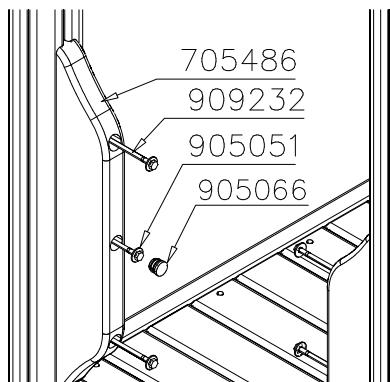

DET 9

① 709145	PCS	② 980123	PCS
	1		4
		Ø7x60	
③ 980128	PCS	④ 900240	PCS
	2		40
Ø7x40		Ø8x70	
	PCS		PCS
	PCS		PCS

DET 1

DET 2

① 705486	PCS	② 905051	PCS
	2		6
45x120x660		Ø24/8.4	
③ 909232	PCS	④ 905066	PCS
	6		6
8x120		S30H	
	PCS		PCS
	PCS		PCS
	PCS		PCS
	PCS		PCS

DET 1

①	909511	PCS	②	909519	PCS
		1			1
③	909637	PCS	④	909638	PCS
		4			8
	M10			Ø20/10.5	
⑤	909639	PCS			PCS
		4			
	M10x25				
		PCS			PCS
		PCS			PCS
		PCS			PCS
		PCS			PCS
		PCS			PCS

DET 1

LAPPSET®
BETON FOUNDATION