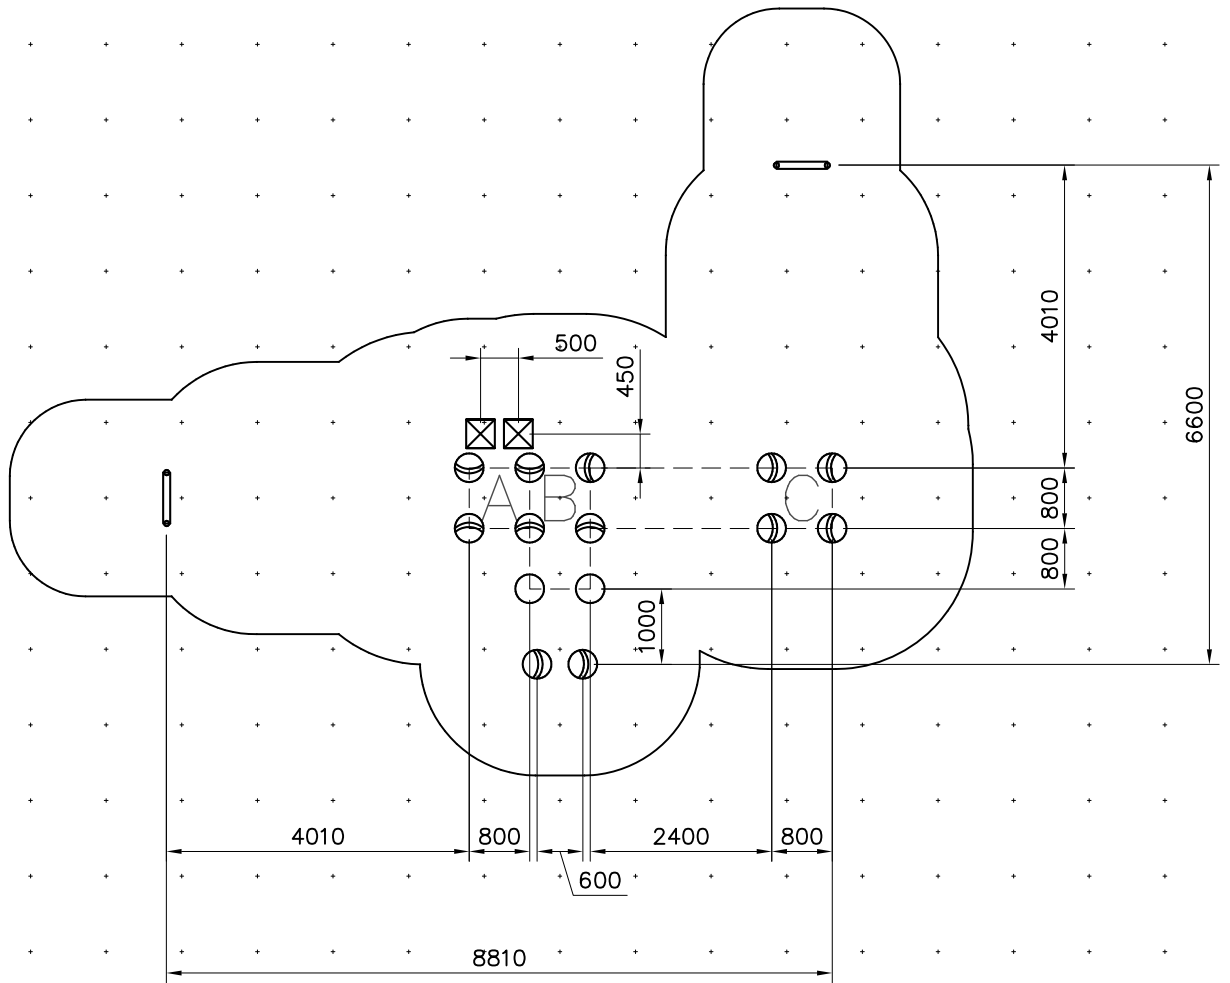

LAPPSET®

FLORA

ASENNUSOHJE
MONTERINGSANSVISNING
INSTALLATION INSTRUCTION
AUFBAUANLEITUNG
NOTICE D'INSTALLATION

DATE: 24.4.2023

175525M

DATE: 24.4.2023

702286  65x65	PCS 1	702339  118x78	PCS 1	705211  45x145x724	PCS 19	705214  45x145x724	PCS 4	705220  93x93x2446	PCS 2	705230  	PCS 2
705236  93x93x3138	PCS 8	705238  93x93x2846	PCS 2	705258  	PCS 4	705270  	PCS 1	705375  	PCS 1	705506  	PCS 1
705511  	PCS 8	708709  32x400x840	PCS 1	708746  45x120x724	PCS 1	708884  45x374x560	PCS 1	708885  45x374x560	PCS 1	708901  	PCS 2
708906  45x143x363	PCS 2	709052  93x93x1716	PCS 2	709649-303  Ø16x705	PCS 2	711502  	PCS 1	711505  	PCS 1	711506  	PCS 2
711507  	PCS 1	711509  	PCS 1	711510  	PCS 2	711512  	PCS 1	711528  	PCS 1	711545  	PCS 1
711586  	PCS 2	903093  Ø8x90	PCS 112	905104  M10	PCS 56	980101  Ø4.5x70	PCS 4	980114  Ø4x20	PCS 8		PCS
FOOT OPTIONS		909521  	PCS 14	701898  	PCS 14		PCS		PCS		PCS

EN/AS Impact Area 66 m²

Grid size = 1000 mm

- EN/AS Impact Area 66 m²
- - - Falling Space 66.3 m²
- Max Falling Height 2190 mm

<p>DET 1</p>	<p>DET 2</p>	<p>DET 3</p>	<p>DET 4</p>
<p>DET 5</p>	<p>DET 6</p>	<p>DET 7</p>	<p>DET 8</p>
<p>DET 9</p>	<p>DET 10</p>	<p>DET 11</p>	<p>DET 12</p>
<p>DET 13</p>	<p>DET 14</p>	<p>DET 15</p>	<p>DET 16</p>
<p>DET 17</p>	<p>DET 18</p>		

(B)

(C)

(D)

Max falling height 2190 mm

① 708879	PCS	② 903093	PCS
	1		12
705x940		Ø8x90	
③ 980123	PCS	④ 980128	PCS
	2		1
Ø7x60		Ø7x40	
	PCS		PCS
	PCS		PCS

DET 1

DET 2

① 701092 -707	PCS 1	② 705331	PCS 1
15x120x700		45x645x1670	
③ 705363	PCS 1	④ 701090	PCS 1
L 2120		95x1005x1365	
⑤ 701091	PCS 1	⑥ 900240	PCS 8
95x1005x1365		Ø8x70	
⑦ 909256	PCS 4	⑧ 909855	PCS 4
Ø16/8.4x1.6		M8x35	
⑨ 980107	PCS 3	⑩ 980123	PCS 4
Ø6x60		Ø7x60	
⑪ 980128	PCS 5		PCS
Ø7x40			
	PCS		PCS
	PCS		PCS