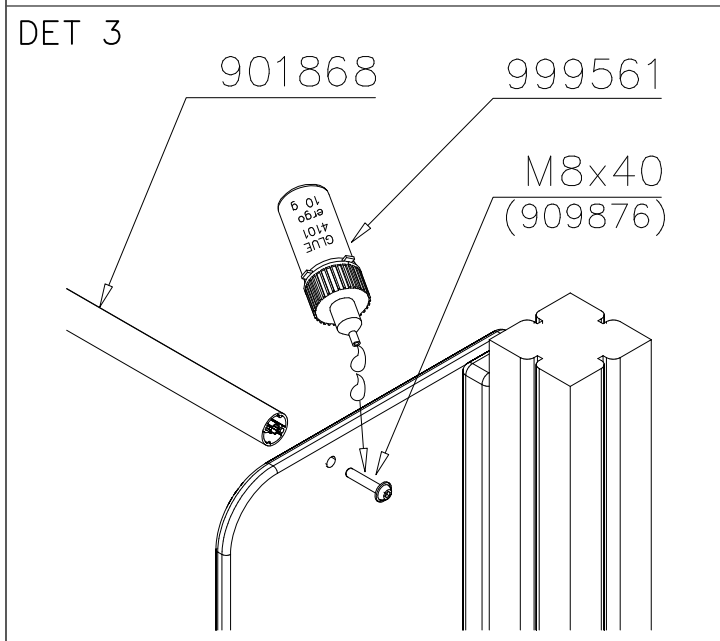

SLIDE WOOD

DATE: 22.5.2015

1(1)

SLIDE OPTIONS		
 <p>+1970</p>	<p>704409-001 NATURAL 704409-614 FLORA BROWN</p>	

WALL OPTIONS		
 <p>706371</p>	<p>706371-707 GREEN</p>	

○ SLIDE	PCS	○ 706371	PCS	○ 706505	PCS	○ 901868	PCS	① 903093	PCS	② 909876	PCS
	1		2		2		1		2		2
+1970		15x345x750		35x70x730		Ø34x598		Ø8x90		M8x40	
③ 980100	PCS	④ 980128	PCS	⑤ 999561	PCS						
	12		11		1						
Ø5x60		Ø7x40		10g							

LAPPSET

DEEP FOUNDATION

711586

DATE: 28.8.2024

4(5)

○ 707133	PCS	○ 901868	PCS	○ 901879	PCS	⑥ 909210	PCS	⑦ 905051	PCS	⑧ 980128	PCS
	1		2		2		4		4		6
10x80x745		Ø30x598				M8x40		Ø24/8.4		Ø7x40	

DET 6

Insert sheet metal IN to the plastic cover.