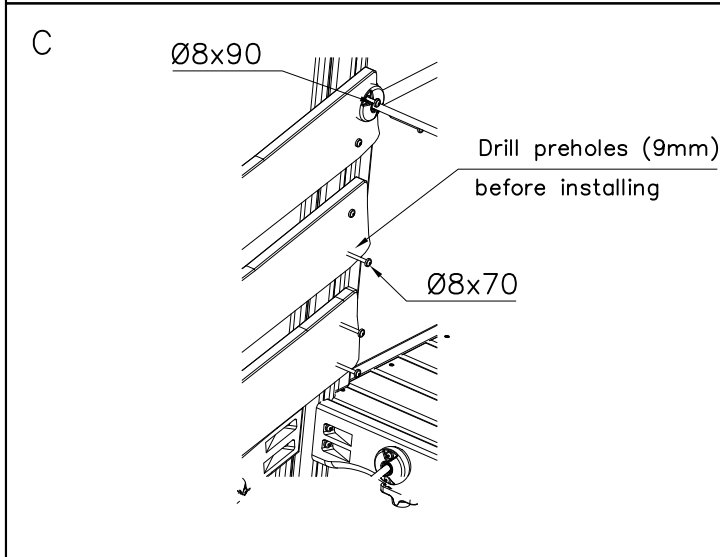

EN/AS Impact Area 66 m²

Grid size = 1000 mm

- EN/AS Impact Area 66 m²
- - - Falling Space 66.3 m²
- Max Falling Height 2190 mm

<p>DET 1</p>	<p>DET 2</p>	<p>DET 3</p>	<p>DET 4</p>
<p>DET 5</p>	<p>DET 6</p>	<p>DET 7</p>	<p>DET 8</p>
<p>DET 9</p>	<p>DET 10</p>	<p>DET 11</p>	<p>DET 12</p>
<p>DET 13</p>	<p>DET 14</p>	<p>DET 15</p>	<p>DET 16</p>
<p>DET 17</p>	<p>DET 18</p>		