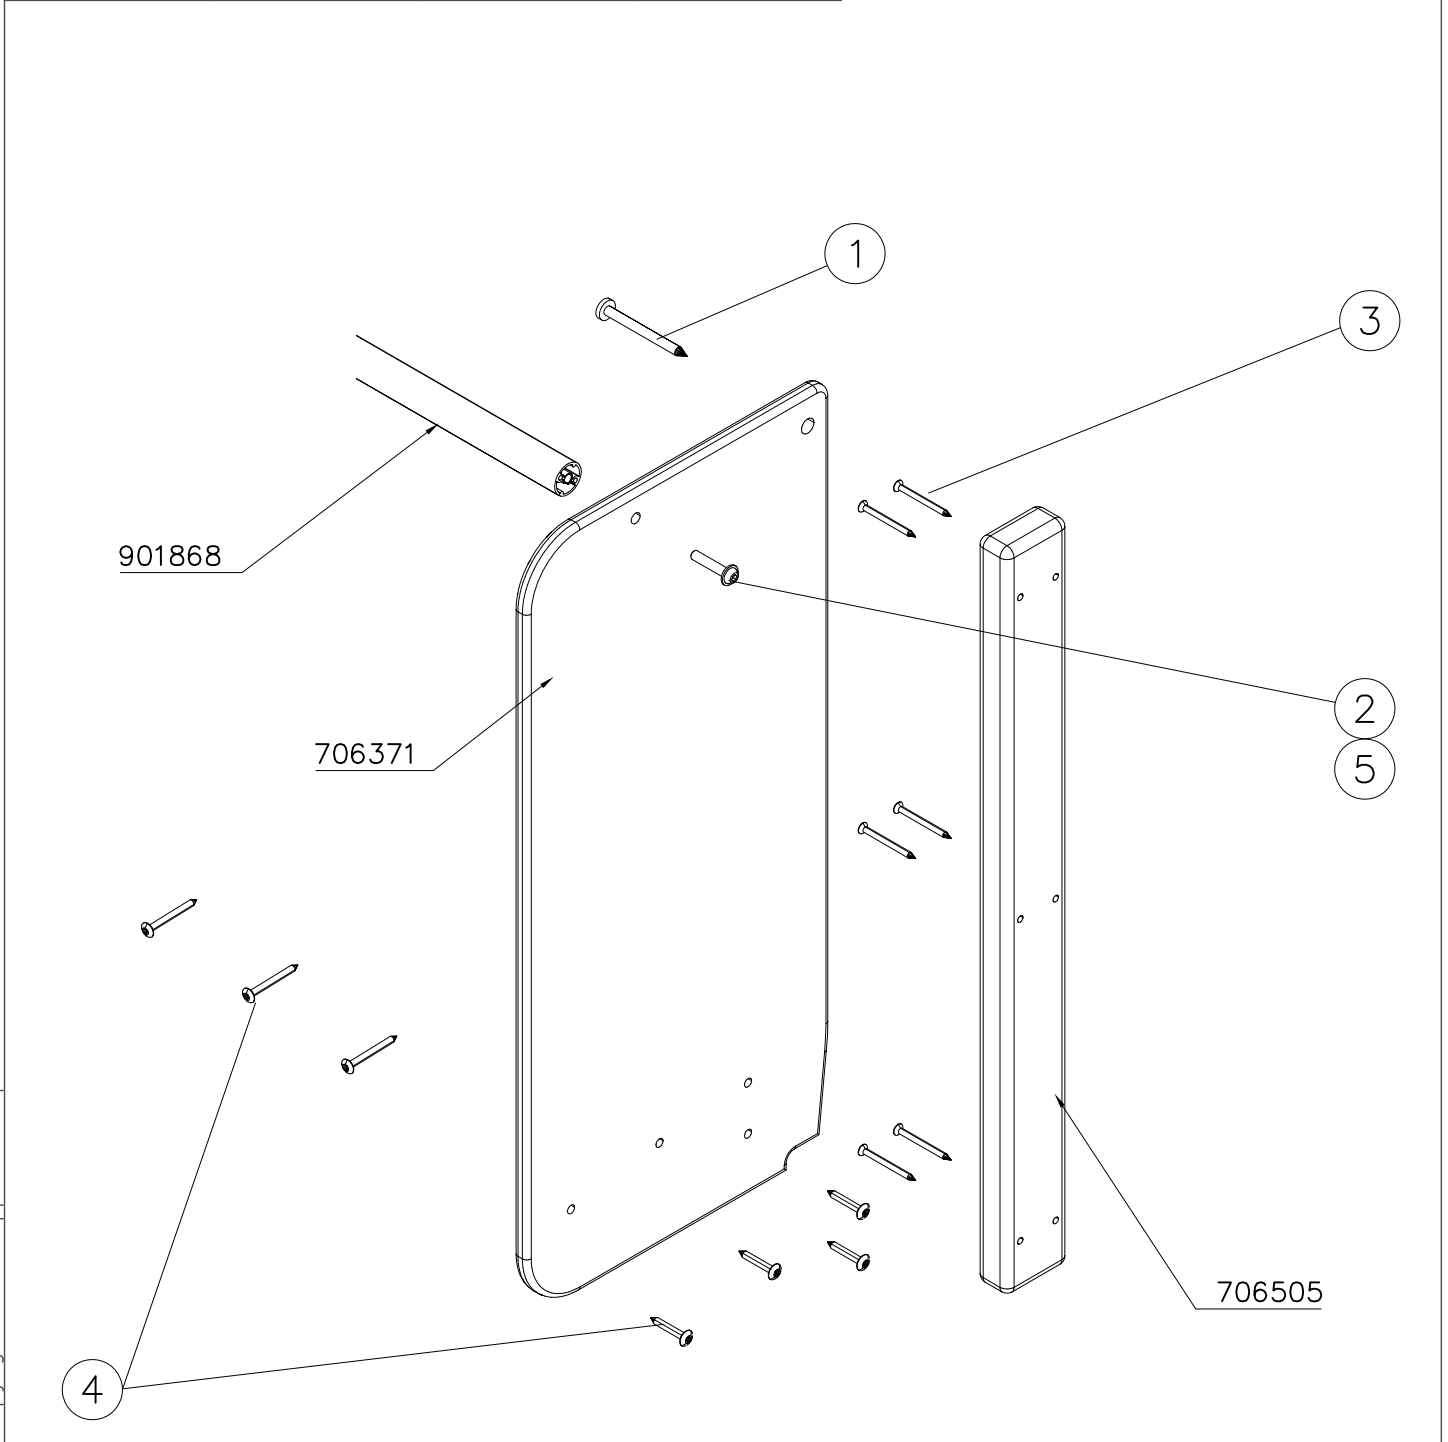

SLIDE WOOD

DATE: 22.5.2015

1(1)

SLIDE OPTIONS		
 <p>+1970</p>	<p>704409-001 NATURAL 704409-614 FLORA BROWN</p>	

WALL OPTIONS		
 <p>706371</p>	<p>706371-707 GREEN</p>	

○ SLIDE	PCS	○ 706371	PCS	○ 706505	PCS	○ 901868	PCS	① 903093	PCS	② 909876	PCS
	1		2		2		1		2		2
+1970		15x345x750		35x70x730		Ø34x598		Ø8x90		M8x40	
③ 980100	PCS	④ 980128	PCS	⑤ 999561	PCS						
	12		11		1						
Ø5x60		Ø7x40		10g							