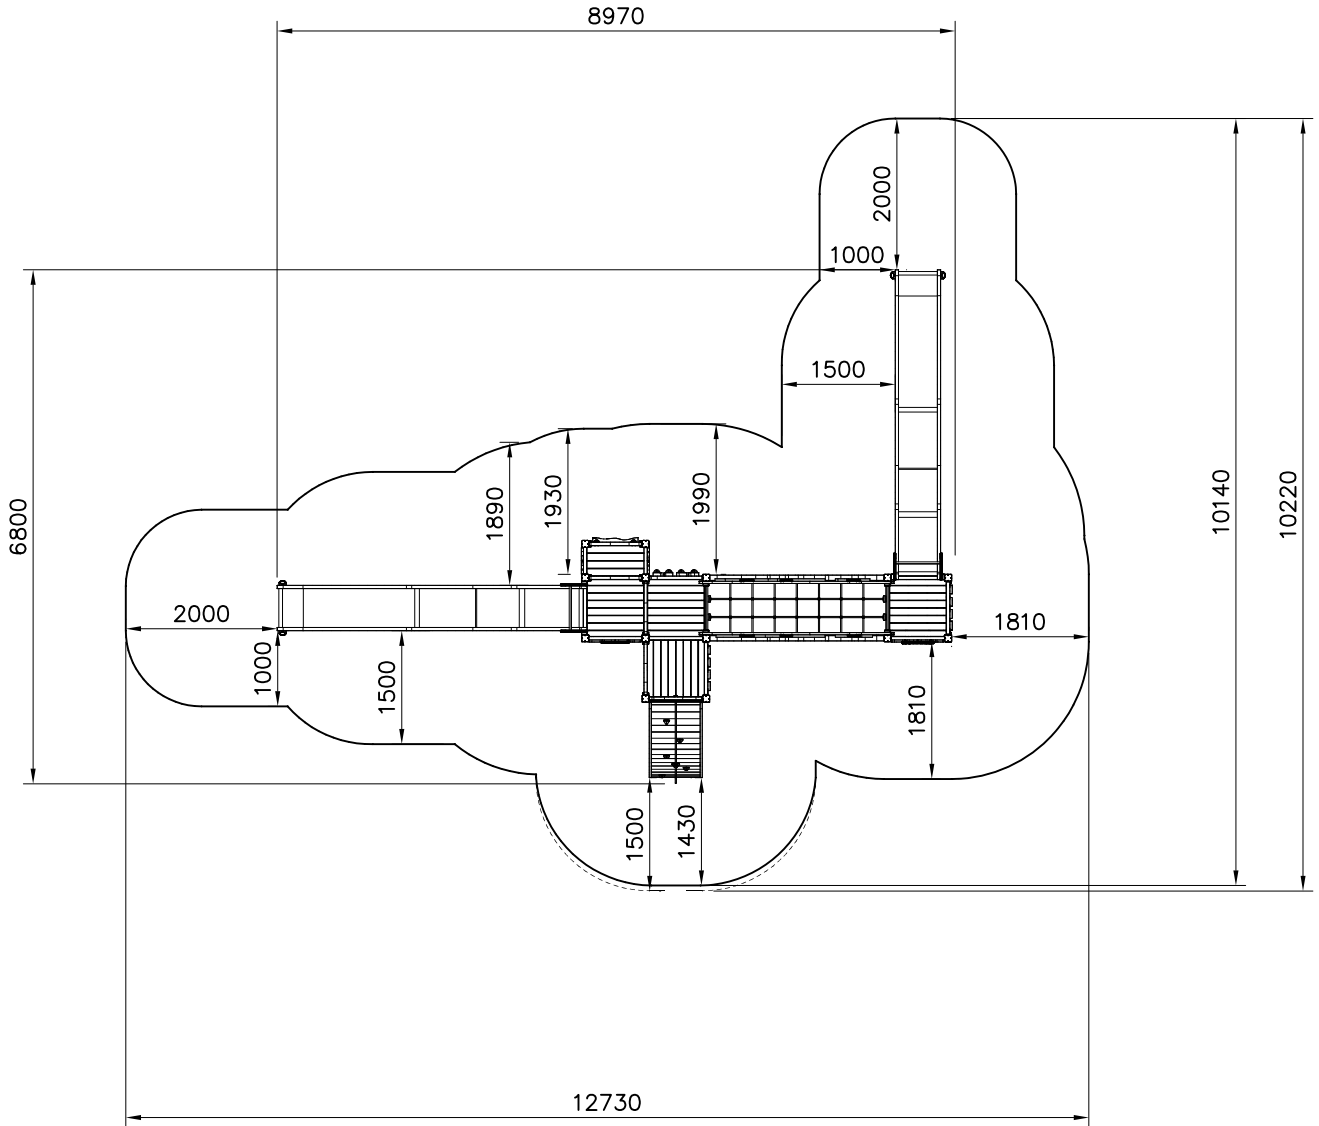

LAPPSET®

FLORA

ASENNUSOHJE
MONTERINGSANSVISNING
INSTALLATION INSTRUCTION
AUFBAUANLEITUNG
NOTICE D'INSTALLATION

DATE: 24.4.2023

175525M

DATE: 24.4.2023

702286  65x65	PCS 1	702339  118x78	PCS 1	705211  45x145x724	PCS 19	705214  45x145x724	PCS 4	705220  93x93x2446	PCS 2	705230  	PCS 2
705236  93x93x3138	PCS 8	705238  93x93x2846	PCS 2	705258  	PCS 4	705270  	PCS 1	705375  	PCS 1	705506  	PCS 1
705511  	PCS 8	708709  32x400x840	PCS 1	708746  45x120x724	PCS 1	708884  45x374x560	PCS 1	708885  45x374x560	PCS 1	708901  	PCS 2
708906  45x143x363	PCS 2	709052  93x93x1716	PCS 2	709649-303  Ø16x705	PCS 2	711502  	PCS 1	711505  	PCS 1	711506  	PCS 2
711507  	PCS 1	711509  	PCS 1	711510  	PCS 2	711512  	PCS 1	711528  	PCS 1	711545  	PCS 1
711586  	PCS 2	903093  Ø8x90	PCS 112	905104  M10	PCS 56	980101  Ø4.5x70	PCS 4	980114  Ø4x20	PCS 8		PCS
FOOT OPTIONS		909521  	PCS 14	701898  	PCS 14		PCS		PCS		PCS

EN/AS Impact Area 66 m²

Grid size = 1000 mm

- EN/AS Impact Area 66 m²
- - - Falling Space 66.3 m²
- Max Falling Height 2190 mm

<p>DET 1</p>	<p>DET 2</p>	<p>DET 3</p>	<p>DET 4</p>
<p>DET 5</p>	<p>DET 6</p>	<p>DET 7</p>	<p>DET 8</p>
<p>DET 9</p>	<p>DET 10</p>	<p>DET 11</p>	<p>DET 12</p>
<p>DET 13</p>	<p>DET 14</p>	<p>DET 15</p>	<p>DET 16</p>
<p>DET 17</p>	<p>DET 18</p>		

(B)

(C)

(D)

Max falling height 2190 mm

① 708879	PCS	② 903093	PCS
	1		12
705x940		Ø8x90	
③ 980123	PCS	④ 980128	PCS
	2		1
Ø7x60		Ø7x40	
	PCS		PCS
	PCS		PCS

DET 1

DET 2

① 701092 -707	PCS 1	② 705331	PCS 1
15x120x700		45x645x1670	
③ 705363	PCS 1	④ 701090	PCS 1
L 2120		95x1005x1365	
⑤ 701091	PCS 1	⑥ 900240	PCS 8
95x1005x1365		Ø8x70	
⑦ 909256	PCS 4	⑧ 909855	PCS 4
Ø16/8.4x1.6		M8x35	
⑨ 980107	PCS 3	⑩ 980123	PCS 4
Ø6x60		Ø7x60	
⑪ 980128	PCS 5		PCS
Ø7x40			
	PCS		PCS
	PCS		PCS