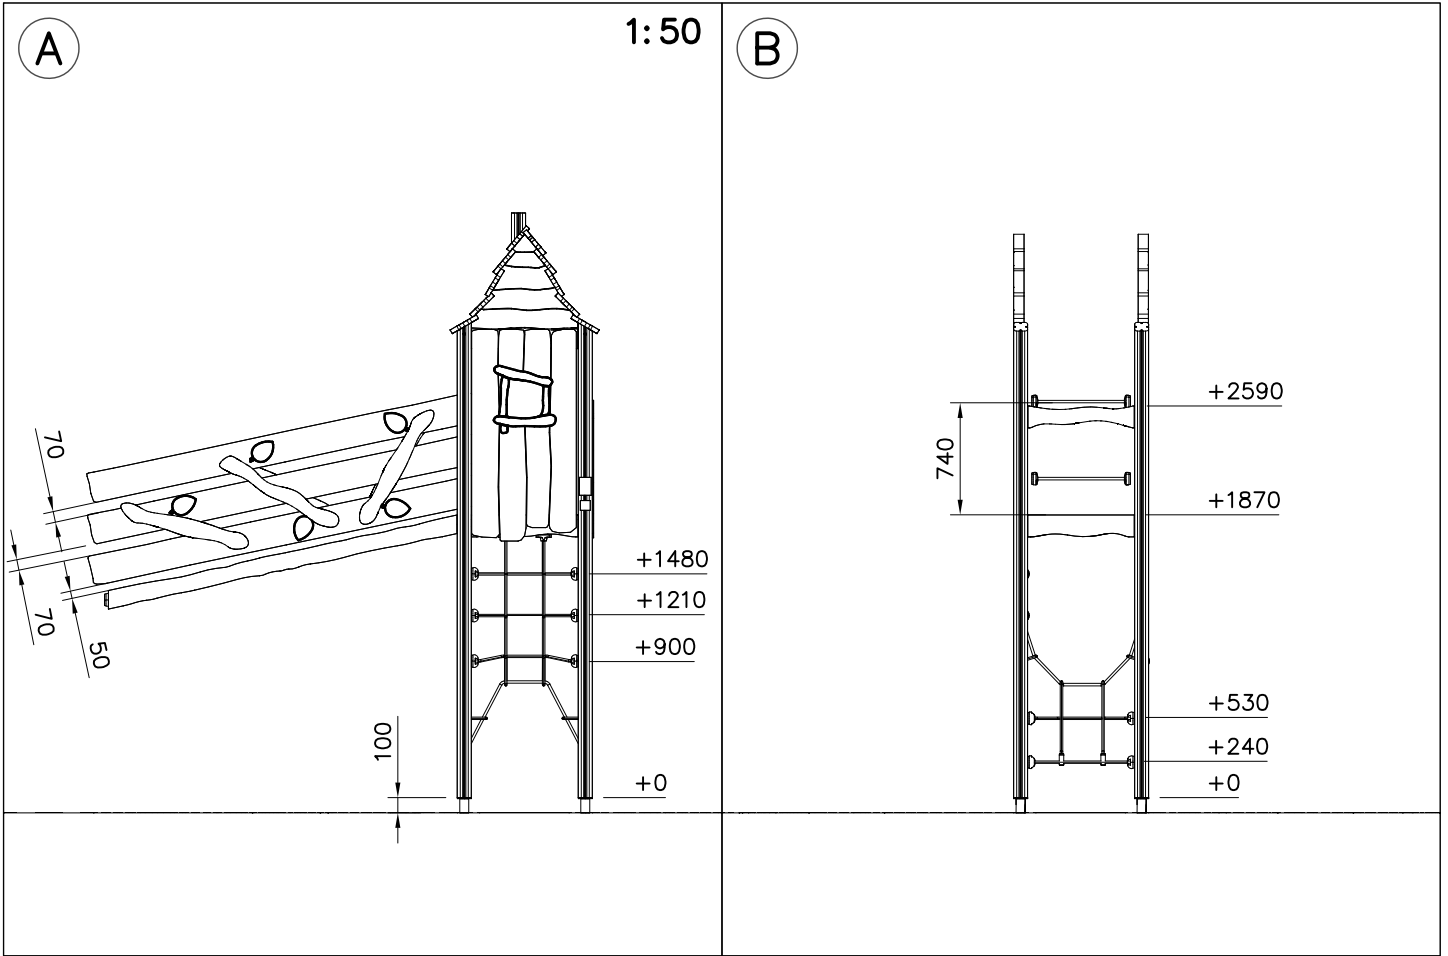

(B)

(C)

(D)

Max falling height 2190 mm

① 708879	PCS	② 903093	PCS
	1		12
705x940		Ø8x90	
③ 980123	PCS	④ 980128	PCS
	2		1
Ø7x60		Ø7x40	
	PCS		PCS
	PCS		PCS

DET 1

DET 2

① 701092 -707	PCS 1	② 705331	PCS 1
15x120x700		45x645x1670	
③ 705363	PCS 1	④ 701090	PCS 1
L 2120		95x1005x1365	
⑤ 701091	PCS 1	⑥ 900240	PCS 8
95x1005x1365		Ø8x70	
⑦ 909256	PCS 4	⑧ 909855	PCS 4
Ø16/8.4x1.6		M8x35	
⑨ 980107	PCS 3	⑩ 980123	PCS 4
Ø6x60		Ø7x60	
⑪ 980128	PCS 5		PCS
Ø7x40			
	PCS		PCS
	PCS		PCS