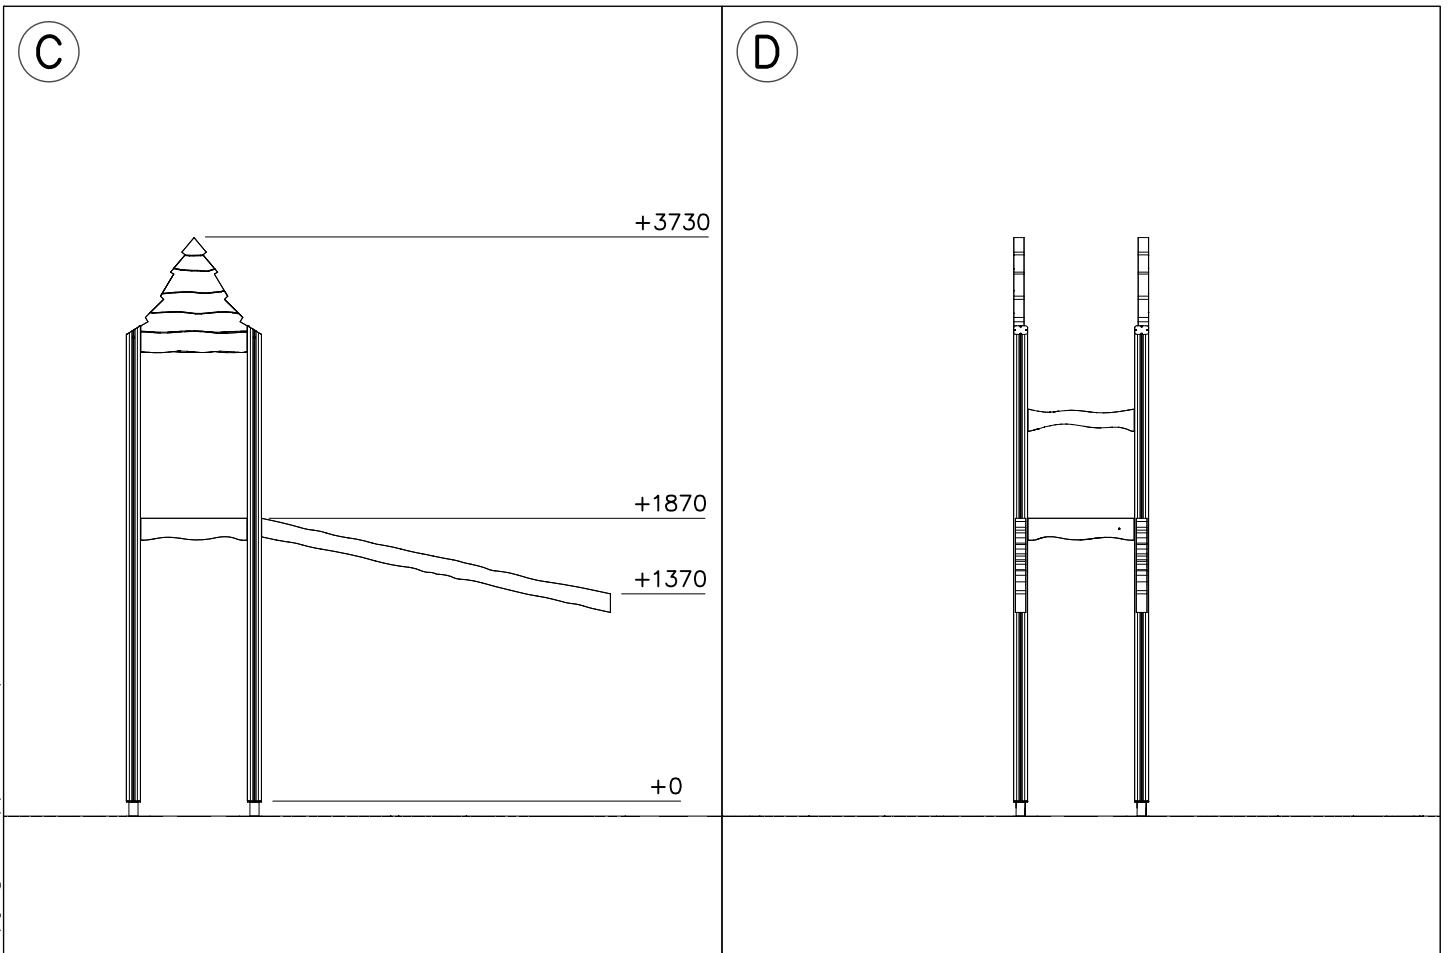

(B)

(C)

(D)

Max falling height 2190 mm

① 708879	PCS	② 903093	PCS
	1		12
705x940		Ø8x90	
③ 980123	PCS	④ 980128	PCS
	2		1
Ø7x60		Ø7x40	
	PCS		PCS
	PCS		PCS

DET 1

DET 2

① 701092 -707	PCS 1	② 705331	PCS 1
15x120x700		45x645x1670	
③ 705363	PCS 1	④ 701090	PCS 1
L 2120		95x1005x1365	
⑤ 701091	PCS 1	⑥ 900240	PCS 8
95x1005x1365		Ø8x70	
⑦ 909256	PCS 4	⑧ 909855	PCS 4
Ø16/8.4x1.6		M8x35	
⑨ 980107	PCS 3	⑩ 980123	PCS 4
Ø6x60		Ø7x60	
⑪ 980128	PCS 5		PCS
Ø7x40			
	PCS		PCS
	PCS		PCS