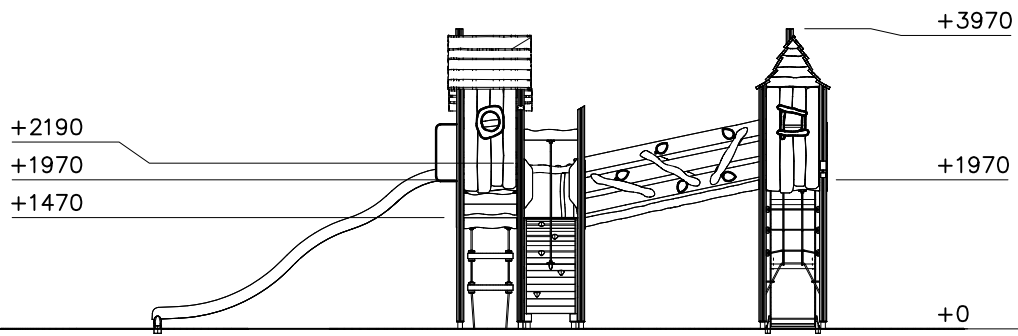

LAPPSET®

FLORA

ASENNUSOHJE
MONTERINGSANSVISNING
INSTALLATION INSTRUCTION
AUFBAUANLEITUNG
NOTICE D'INSTALLATION

DATE: 24.4.2023

175525M

DATE: 24.4.2023

702286  65x65	PCS 1	702339  118x78	PCS 1	705211  45x145x724	PCS 19	705214  45x145x724	PCS 4	705220  93x93x2446	PCS 2	705230  	PCS 2
705236  93x93x3138	PCS 8	705238  93x93x2846	PCS 2	705258  	PCS 4	705270  	PCS 1	705375  	PCS 1	705506  	PCS 1
705511  	PCS 8	708709  32x400x840	PCS 1	708746  45x120x724	PCS 1	708884  45x374x560	PCS 1	708885  45x374x560	PCS 1	708901  	PCS 2
708906  45x143x363	PCS 2	709052  93x93x1716	PCS 2	709649-303  Ø16x705	PCS 2	711502  	PCS 1	711505  	PCS 1	711506  	PCS 2
711507  	PCS 1	711509  	PCS 1	711510  	PCS 2	711512  	PCS 1	711528  	PCS 1	711545  	PCS 1
711586  	PCS 2	903093  Ø8x90	PCS 112	905104  M10	PCS 56	980101  Ø4.5x70	PCS 4	980114  Ø4x20	PCS 8		PCS
FOOT OPTIONS		909521  	PCS 14	701898  	PCS 14		PCS		PCS		PCS

EN/AS Impact Area 66 m²

Grid size = 1000 mm

- EN/AS Impact Area 66 m²
- - - Falling Space 66.3 m²
- Max Falling Height 2190 mm

<p>DET 1</p>	<p>DET 2</p>	<p>DET 3</p>	<p>DET 4</p>
<p>DET 5</p>	<p>DET 6</p>	<p>DET 7</p>	<p>DET 8</p>
<p>DET 9</p>	<p>DET 10</p>	<p>DET 11</p>	<p>DET 12</p>
<p>DET 13</p>	<p>DET 14</p>	<p>DET 15</p>	<p>DET 16</p>
<p>DET 17</p>	<p>DET 18</p>		