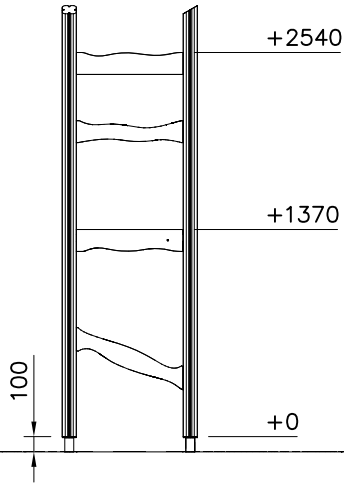

EN/AS Impact Area 66 m²

Grid size = 1000 mm

- EN/AS Impact Area 66 m²
- - - Falling Space 66.3 m²
- Max Falling Height 2190 mm

<p>DET 1</p>	<p>DET 2</p>	<p>DET 3</p>	<p>DET 4</p>
<p>DET 5</p>	<p>DET 6</p>	<p>DET 7</p>	<p>DET 8</p>
<p>DET 9</p>	<p>DET 10</p>	<p>DET 11</p>	<p>DET 12</p>
<p>DET 13</p>	<p>DET 14</p>	<p>DET 15</p>	<p>DET 16</p>
<p>DET 17</p>	<p>DET 18</p>		

(B)

(C)

(D)

Max falling height 2190 mm

① 708879	PCS	② 903093	PCS
	1		12
705x940		Ø8x90	
③ 980123	PCS	④ 980128	PCS
	2		1
Ø7x60		Ø7x40	
	PCS		PCS
	PCS		PCS

DET 1

DET 2

① 701092 -707	PCS 1	② 705331	PCS 1
15x120x700		45x645x1670	
③ 705363	PCS 1	④ 701090	PCS 1
L 2120		95x1005x1365	
⑤ 701091	PCS 1	⑥ 900240	PCS 8
95x1005x1365		Ø8x70	
⑦ 909256	PCS 4	⑧ 909855	PCS 4
Ø16/8.4x1.6		M8x35	
⑨ 980107	PCS 3	⑩ 980123	PCS 4
Ø6x60		Ø7x60	
⑪ 980128	PCS 5		PCS
Ø7x40			
	PCS		PCS
	PCS		PCS