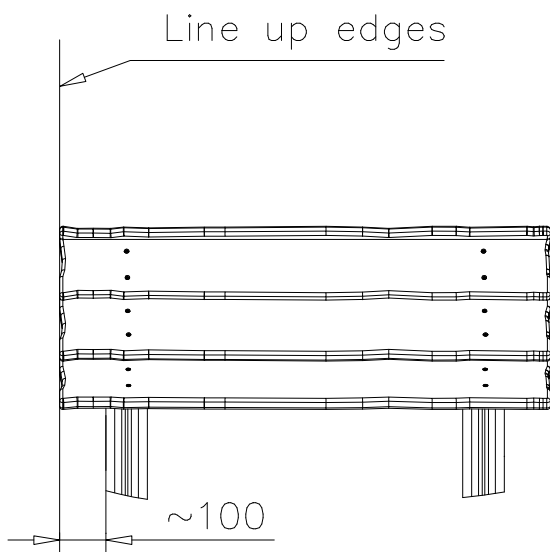

① 708645	PCS	② 708670	PCS
	1		1
68x372x435		68x372x435	
③ 708370	PCS	④ 980100	PCS
	3		12
28x200x1100		Ø5x60	
	PCS	⑤ 903093	PCS
			8
		Ø8x90	
	PCS		PCS
	PCS		PCS
	PCS		PCS

DET 1

DET 2

DET 3

LAPPSET

DEEP FOUNDATION

SLIDE WOOD

DATE: 22.5.2015

1(1)

SLIDE OPTIONS		
 <p>+1970</p>	<p>704409-001 NATURAL 704409-614 FLORA BROWN</p>	

WALL OPTIONS		
 <p>706371</p>	<p>706371-707 GREEN</p>	

○ SLIDE	PCS	○ 706371	PCS	○ 706505	PCS	○ 901868	PCS	① 903093	PCS	② 909876	PCS
	1		2		2		1		2		2
+1970		15x345x750		35x70x730		Ø34x598		Ø8x90		M8x40	
③ 980100	PCS	④ 980128	PCS	⑤ 999561	PCS						
	12		11		1						
Ø5x60		Ø7x40		10g							