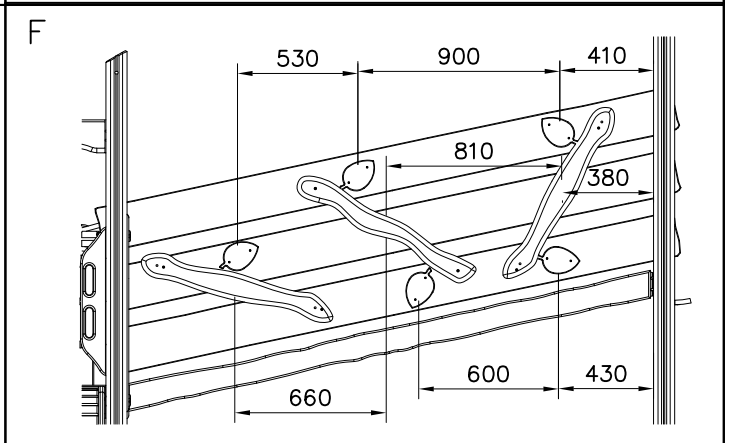

EN/AS Impact Area 66 m²

Grid size = 1000 mm

- EN/AS Impact Area 66 m²
- - - Falling Space 66.3 m²
- Max Falling Height 2190 mm

<p>DET 1</p>	<p>DET 2</p>	<p>DET 3</p>	<p>DET 4</p>
<p>DET 5</p>	<p>DET 6</p>	<p>DET 7</p>	<p>DET 8</p>
<p>DET 9</p>	<p>DET 10</p>	<p>DET 11</p>	<p>DET 12</p>
<p>DET 13</p>	<p>DET 14</p>	<p>DET 15</p>	<p>DET 16</p>
<p>DET 17</p>	<p>DET 18</p>		

(B)

(C)

(D)

Max falling height 2190 mm

① 708879	PCS	② 903093	PCS
	1		12
705x940		Ø8x90	
③ 980123	PCS	④ 980128	PCS
	2		1
Ø7x60		Ø7x40	
	PCS		PCS
	PCS		PCS

DET 1

DET 2

① 701092 -707	PCS 1	② 705331	PCS 1
15x120x700		45x645x1670	
③ 705363	PCS 1	④ 701090	PCS 1
L 2120		95x1005x1365	
⑤ 701091	PCS 1	⑥ 900240	PCS 8
95x1005x1365		Ø8x70	
⑦ 909256	PCS 4	⑧ 909855	PCS 4
Ø16/8.4x1.6		M8x35	
⑨ 980107	PCS 3	⑩ 980123	PCS 4
Ø6x60		Ø7x60	
⑪ 980128	PCS 5		PCS
Ø7x40			
	PCS		PCS
	PCS		PCS