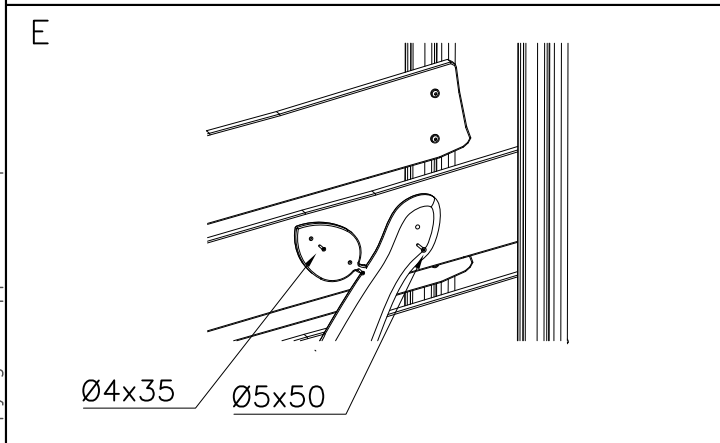

EN/AS Impact Area 66 m²

Grid size = 1000 mm

- EN/AS Impact Area 66 m²
- - - Falling Space 66.3 m²
- Max Falling Height 2190 mm

<p>DET 1</p>	<p>DET 2</p>	<p>DET 3</p>	<p>DET 4</p>
<p>DET 5</p>	<p>DET 6</p>	<p>DET 7</p>	<p>DET 8</p>
<p>DET 9</p>	<p>DET 10</p>	<p>DET 11</p>	<p>DET 12</p>
<p>DET 13</p>	<p>DET 14</p>	<p>DET 15</p>	<p>DET 16</p>
<p>DET 17</p>	<p>DET 18</p>		

(B)

(C)

(D)

Max falling height 2190 mm

① 708879	PCS	② 903093	PCS
	1		12
705x940		Ø8x90	
③ 980123	PCS	④ 980128	PCS
	2		1
Ø7x60		Ø7x40	
	PCS		PCS
	PCS		PCS

DET 1

DET 2

① 701092 -707	PCS 1	② 705331	PCS 1
15x120x700		45x645x1670	
③ 705363	PCS 1	④ 701090	PCS 1
L 2120		95x1005x1365	
⑤ 701091	PCS 1	⑥ 900240	PCS 8
95x1005x1365		Ø8x70	
⑦ 909256	PCS 4	⑧ 909855	PCS 4
Ø16/8.4x1.6		M8x35	
⑨ 980107	PCS 3	⑩ 980123	PCS 4
Ø6x60		Ø7x60	
⑪ 980128	PCS 5		PCS
Ø7x40			
	PCS		PCS
	PCS		PCS