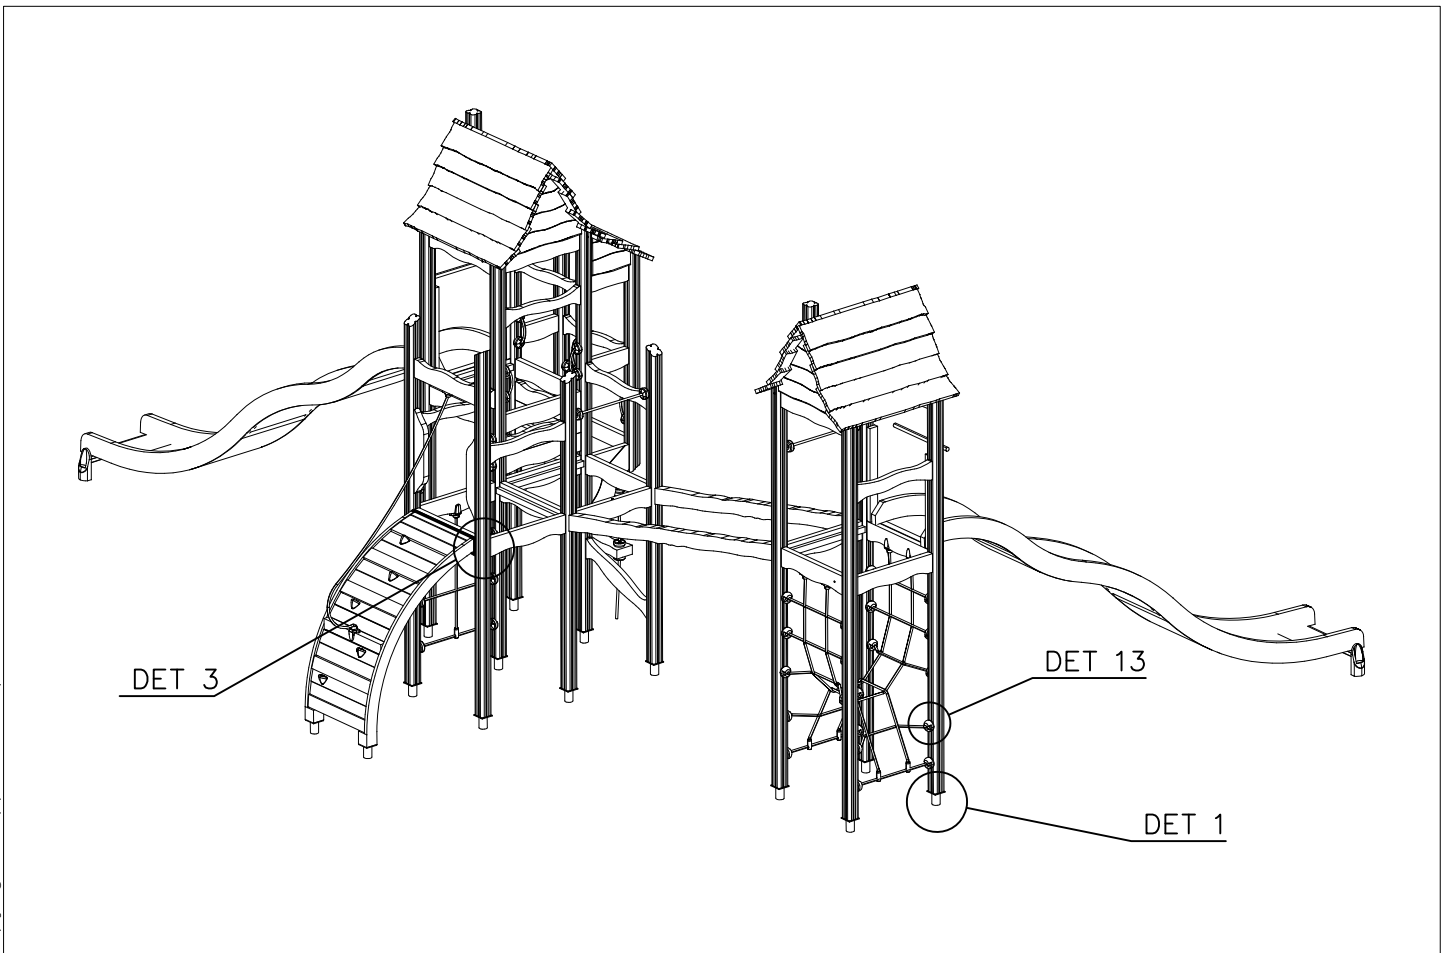

EN/AS Impact Area 66 m²

Grid size = 1000 mm

- EN/AS Impact Area 66 m²
- - - Falling Space 66.3 m²
- Max Falling Height 2190 mm

<p>DET 1</p>	<p>DET 2</p>	<p>DET 3</p>	<p>DET 4</p>
<p>DET 5</p>	<p>DET 6</p>	<p>DET 7</p>	<p>DET 8</p>
<p>DET 9</p>	<p>DET 10</p>	<p>DET 11</p>	<p>DET 12</p>
<p>DET 13</p>	<p>DET 14</p>	<p>DET 15</p>	<p>DET 16</p>
<p>DET 17</p>	<p>DET 18</p>		