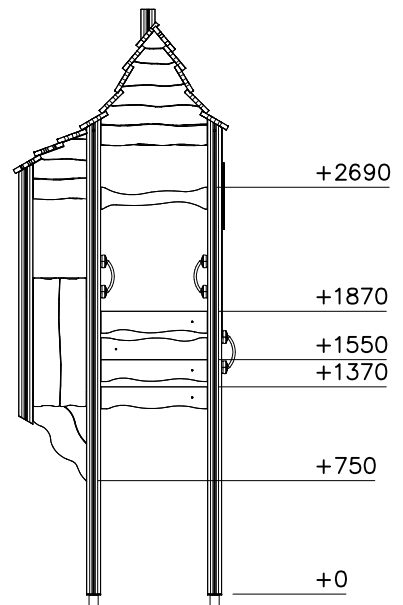

DATE: 24.4.2023

1:50

(A)

(B)

(C)

(D)