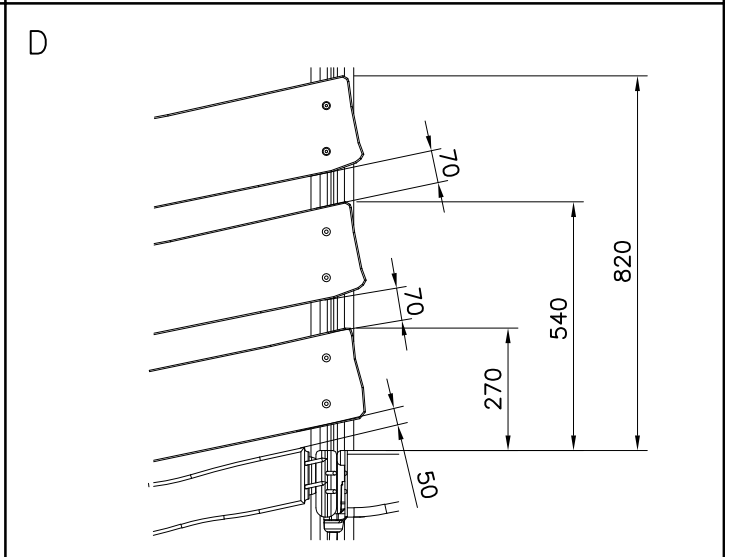

EN/AS Impact Area 66 m²

Grid size = 1000 mm

- EN/AS Impact Area 66 m²
- - - Falling Space 66.3 m²
- Max Falling Height 2190 mm

<p>DET 1</p>	<p>DET 2</p>	<p>DET 3</p>	<p>DET 4</p>
<p>DET 5</p>	<p>DET 6</p>	<p>DET 7</p>	<p>DET 8</p>
<p>DET 9</p>	<p>DET 10</p>	<p>DET 11</p>	<p>DET 12</p>
<p>DET 13</p>	<p>DET 14</p>	<p>DET 15</p>	<p>DET 16</p>
<p>DET 17</p>	<p>DET 18</p>		

(B)

(C)

(D)

Max falling height 2190 mm

① 708879	PCS	② 903093	PCS
	1		12
705x940		Ø8x90	
③ 980123	PCS	④ 980128	PCS
	2		1
Ø7x60		Ø7x40	
	PCS		PCS
	PCS		PCS

DET 1

DET 2

① 701092 -707	PCS 1	② 705331	PCS 1
15x120x700		45x645x1670	
③ 705363	PCS 1	④ 701090	PCS 1
L 2120		95x1005x1365	
⑤ 701091	PCS 1	⑥ 900240	PCS 8
95x1005x1365		Ø8x70	
⑦ 909256	PCS 4	⑧ 909855	PCS 4
Ø16/8.4x1.6		M8x35	
⑨ 980107	PCS 3	⑩ 980123	PCS 4
Ø6x60		Ø7x60	
⑪ 980128	PCS 5		PCS
Ø7x40			
	PCS		PCS
	PCS		PCS