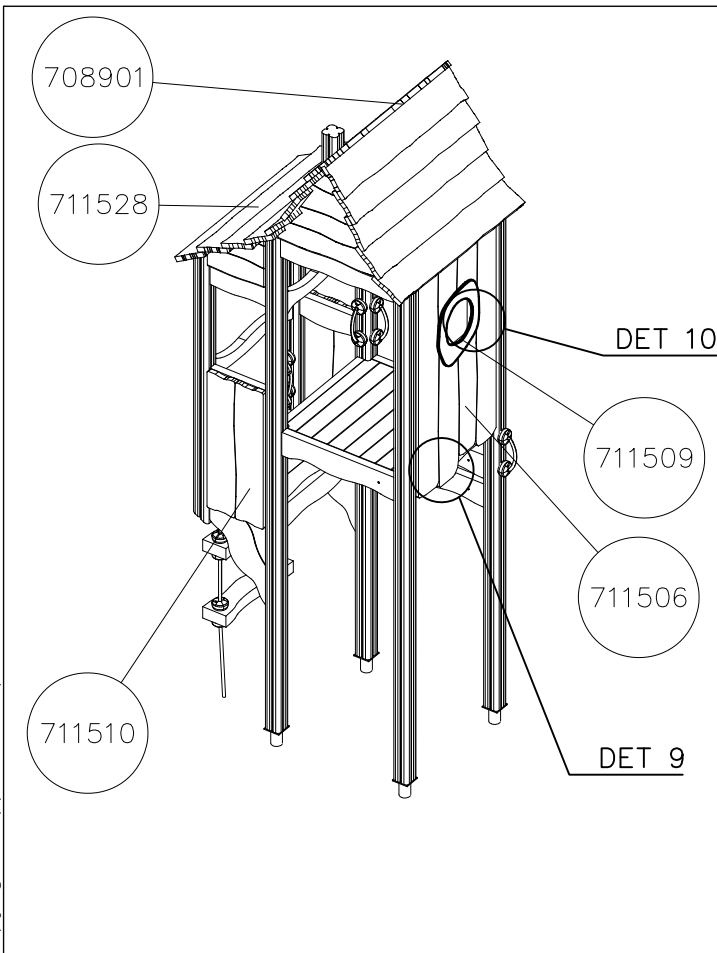

EN/AS Impact Area 66 m²

Grid size = 1000 mm

- EN/AS Impact Area 66 m²
- - - Falling Space 66.3 m²
- Max Falling Height 2190 mm

<p>DET 1</p>	<p>DET 2</p>	<p>DET 3</p>	<p>DET 4</p>
<p>DET 5</p>	<p>DET 6</p>	<p>DET 7</p>	<p>DET 8</p>
<p>DET 9</p>	<p>DET 10</p>	<p>DET 11</p>	<p>DET 12</p>
<p>DET 13</p>	<p>DET 14</p>	<p>DET 15</p>	<p>DET 16</p>
<p>DET 17</p>	<p>DET 18</p>		

(B)

(C)

(D)

Max falling height 2190 mm

① 708879	PCS	② 903093	PCS
	1		12
705x940		Ø8x90	
③ 980123	PCS	④ 980128	PCS
	2		1
Ø7x60		Ø7x40	
	PCS		PCS
	PCS		PCS

DET 1

DET 2

① 701092 -707	PCS 1	② 705331	PCS 1
15x120x700		45x645x1670	
③ 705363	PCS 1	④ 701090	PCS 1
L 2120		95x1005x1365	
⑤ 701091	PCS 1	⑥ 900240	PCS 8
95x1005x1365		Ø8x70	
⑦ 909256	PCS 4	⑧ 909855	PCS 4
Ø16/8.4x1.6		M8x35	
⑨ 980107	PCS 3	⑩ 980123	PCS 4
Ø6x60		Ø7x60	
⑪ 980128	PCS 5		PCS
Ø7x40			
	PCS		PCS
	PCS		PCS