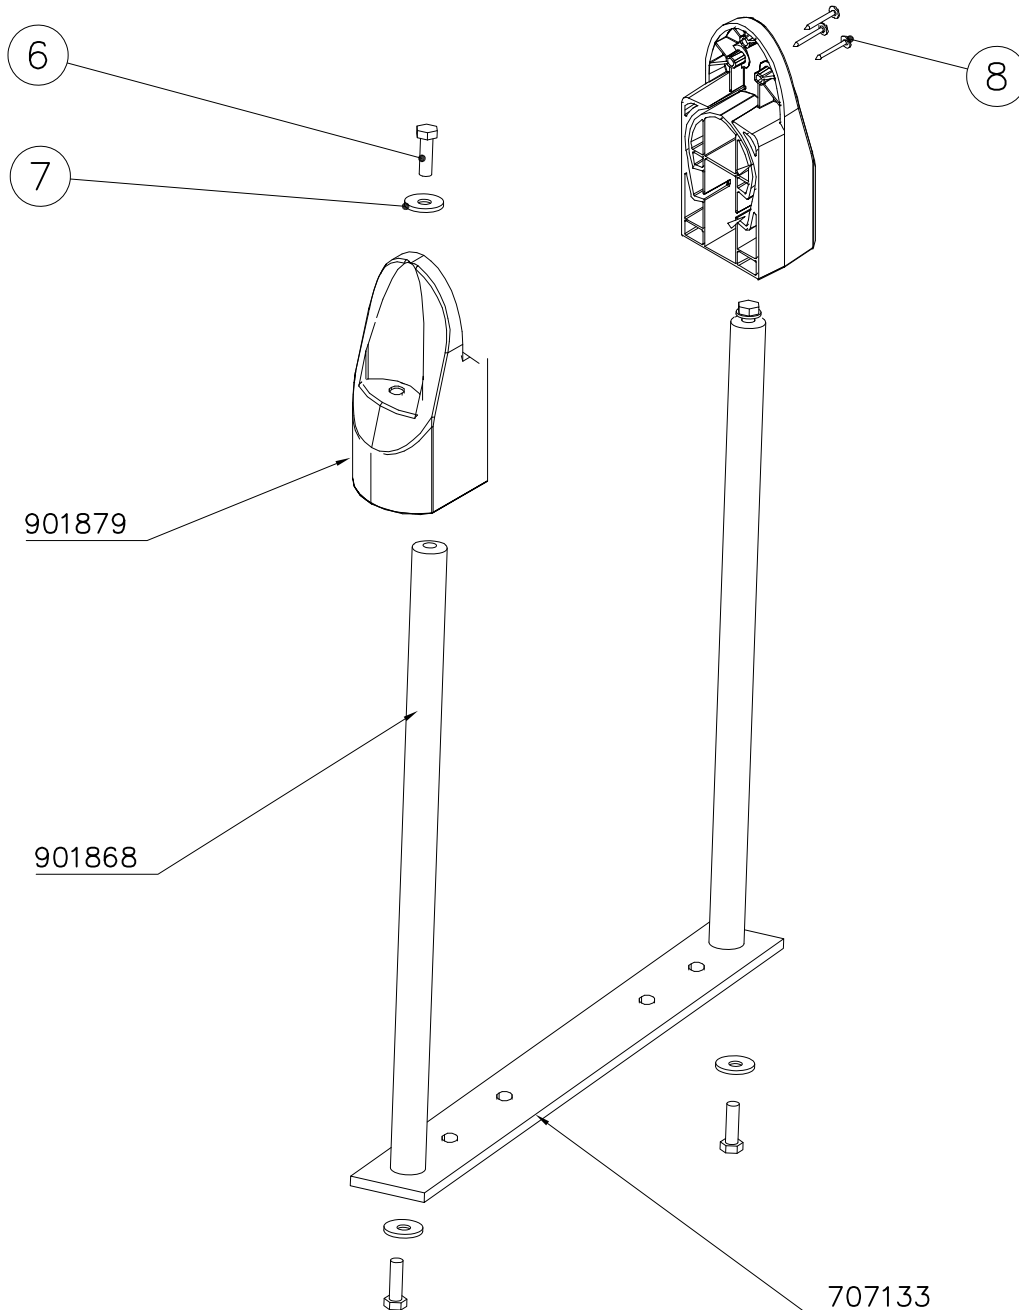

SLIDE WOOD

DATE: 22.5.2015

1(1)

SLIDE OPTIONS		
 <p>+1970</p>	<p>704409-001 NATURAL 704409-614 FLORA BROWN</p>	

WALL OPTIONS		
 <p>706371</p>	<p>706371-707 GREEN</p>	

○ SLIDE	PCS	○ 706371	PCS	○ 706505	PCS	○ 901868	PCS	① 903093	PCS	② 909876	PCS
	1		2		2		1		2		2
+1970		15x345x750		35x70x730		Ø34x598		Ø8x90		M8x40	
③ 980100	PCS	④ 980128	PCS	⑤ 999561	PCS						
	12		11		1						
Ø5x60		Ø7x40		10g							

LAPPSET

DEEP FOUNDATION

711586

DATE: 28.8.2024

4(5)

○ 707133	PCS	○ 901868	PCS	○ 901879	PCS	⑥ 909210	PCS	⑦ 905051	PCS	⑧ 980128	PCS
	1		2		2		4		4		6
10x80x745		Ø30x598				M8x40		Ø24/8.4		Ø7x40	

DET 6

Insert sheet metal IN to the plastic cover.