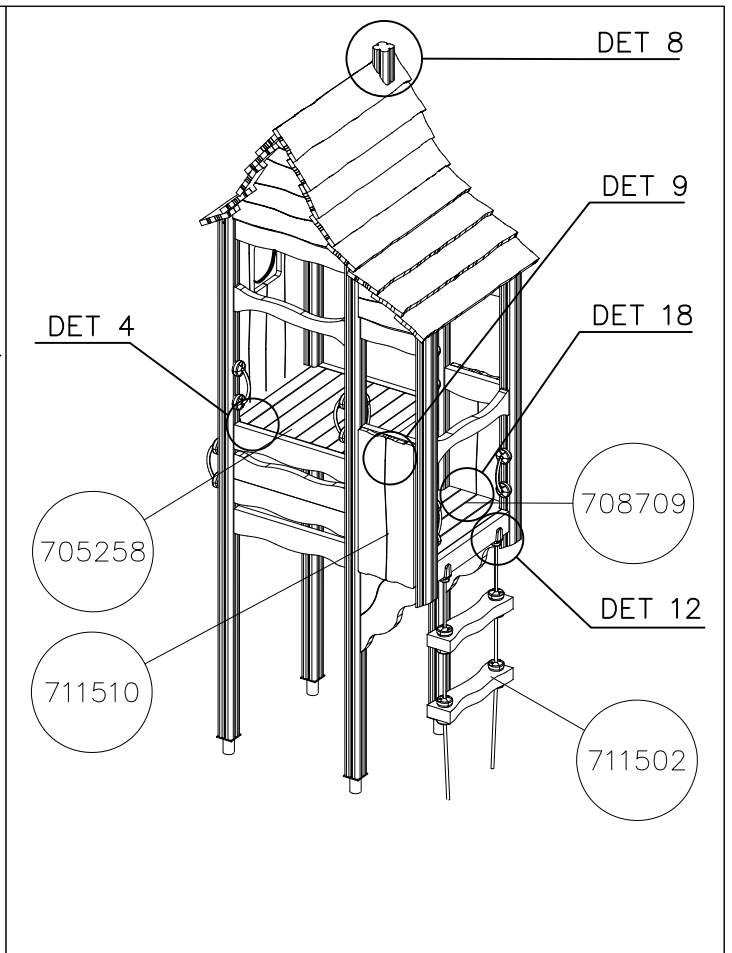

EN/AS Impact Area 66 m²

Grid size = 1000 mm

- EN/AS Impact Area 66 m²
- - - Falling Space 66.3 m²
- Max Falling Height 2190 mm

<p>DET 1</p>	<p>DET 2</p>	<p>DET 3</p>	<p>DET 4</p>
<p>DET 5</p>	<p>DET 6</p>	<p>DET 7</p>	<p>DET 8</p>
<p>DET 9</p>	<p>DET 10</p>	<p>DET 11</p>	<p>DET 12</p>
<p>DET 13</p>	<p>DET 14</p>	<p>DET 15</p>	<p>DET 16</p>
<p>DET 17</p>	<p>DET 18</p>		

(B)

(C)

(D)

Max falling height 2190 mm

① 708879	PCS	② 903093	PCS
	1		12
705x940		Ø8x90	
③ 980123	PCS	④ 980128	PCS
	2		1
Ø7x60		Ø7x40	
	PCS		PCS
	PCS		PCS

DET 1

DET 2

① 701092 -707	PCS 1	② 705331	PCS 1
15x120x700		45x645x1670	
③ 705363	PCS 1	④ 701090	PCS 1
L 2120		95x1005x1365	
⑤ 701091	PCS 1	⑥ 900240	PCS 8
95x1005x1365		Ø8x70	
⑦ 909256	PCS 4	⑧ 909855	PCS 4
Ø16/8.4x1.6		M8x35	
⑨ 980107	PCS 3	⑩ 980123	PCS 4
Ø6x60		Ø7x60	
⑪ 980128	PCS 5		PCS
Ø7x40			
	PCS		PCS
	PCS		PCS