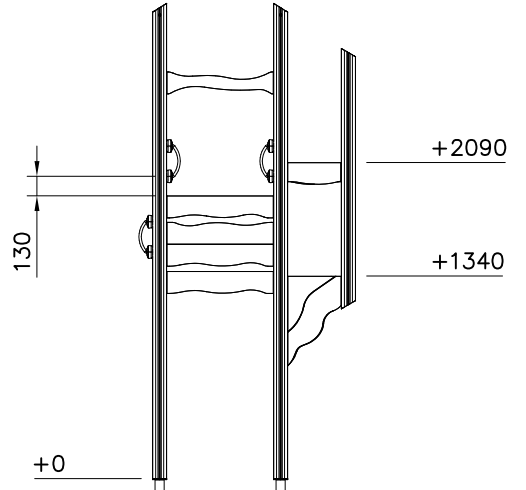

DATE: 24.4.2023

1:50

(A)

(B)

(C)

(D)