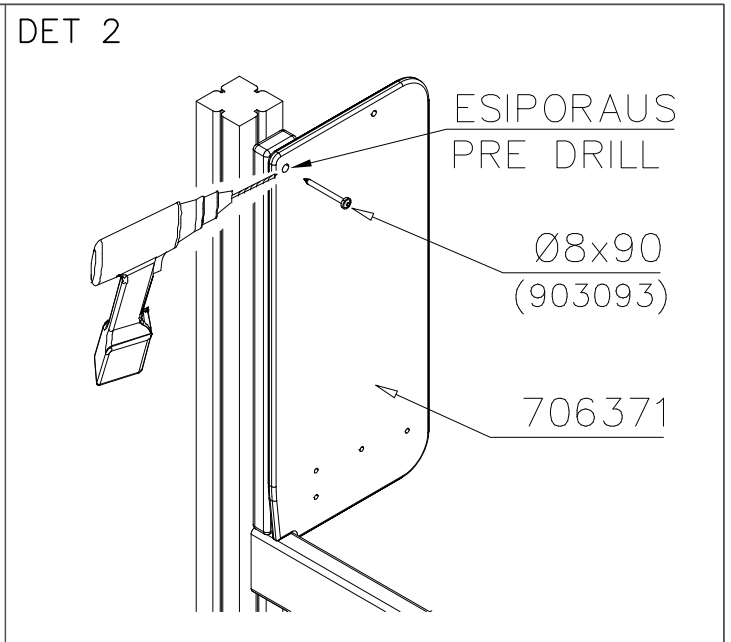

SLIDE WOOD

DATE: 22.5.2015

1(1)

SLIDE OPTIONS		
 <p>+1970</p>	<p>704409-001 NATURAL 704409-614 FLORA BROWN</p>	

WALL OPTIONS		
 <p>706371</p>	<p>706371-707 GREEN</p>	

○ SLIDE	PCS	○ 706371	PCS	○ 706505	PCS	○ 901868	PCS	① 903093	PCS	② 909876	PCS
	1		2		2		1		2		2
+1970		15x345x750		35x70x730		Ø34x598		Ø8x90		M8x40	
③ 980100	PCS	④ 980128	PCS	⑤ 999561	PCS						
	12		11		1						
Ø5x60		Ø7x40		10g							