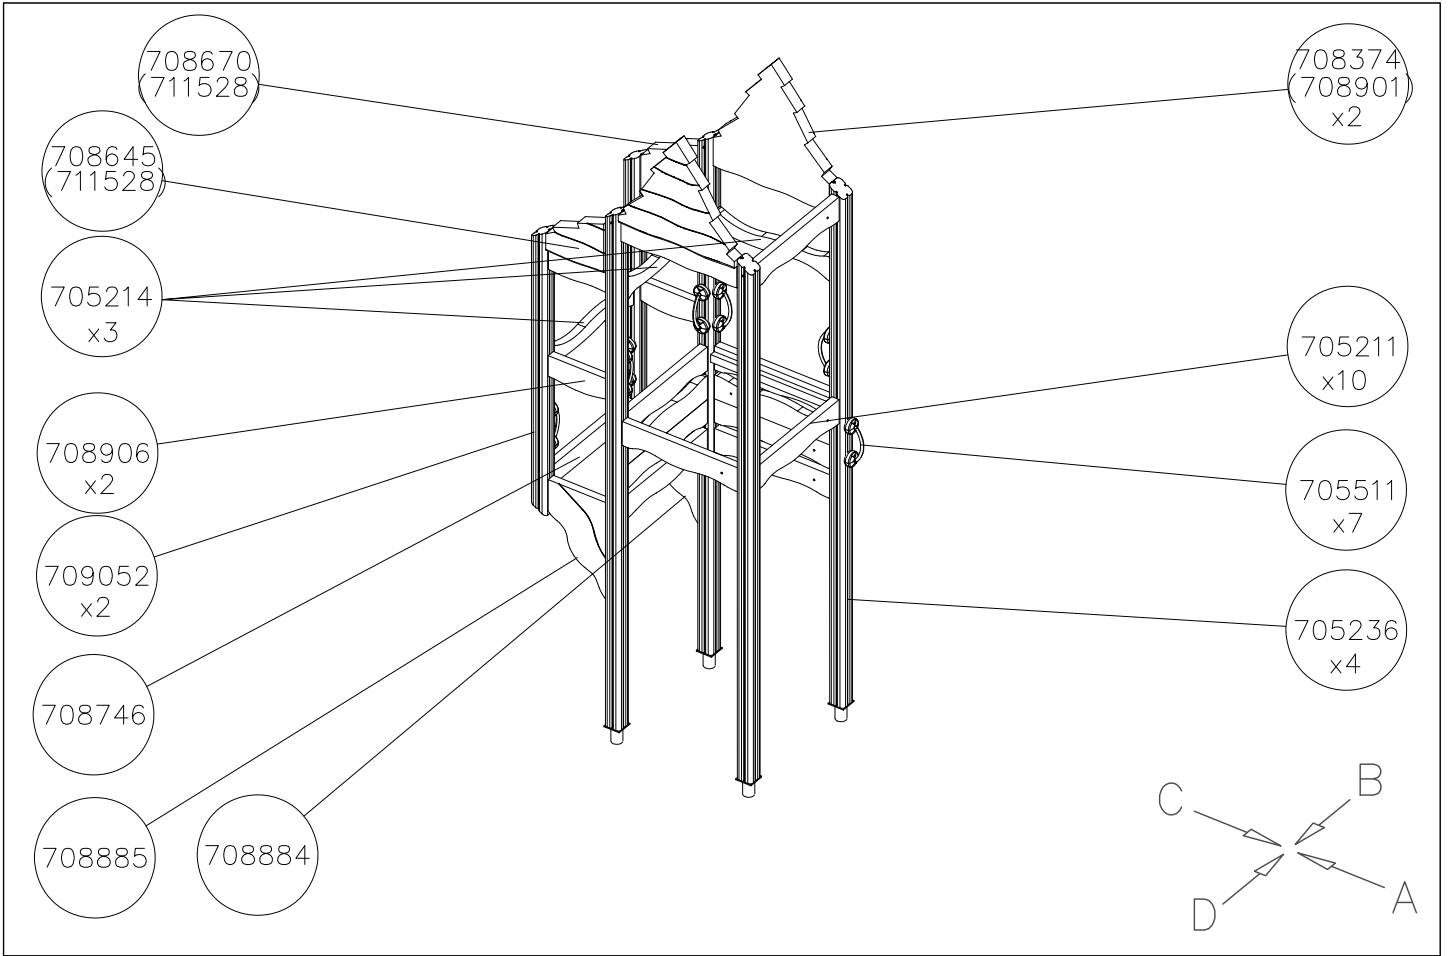

EN/AS Impact Area 66 m²

Grid size = 1000 mm

- EN/AS Impact Area 66 m²
- - - Falling Space 66.3 m²
- Max Falling Height 2190 mm

<p>DET 1</p>	<p>DET 2</p>	<p>DET 3</p>	<p>DET 4</p>
<p>DET 5</p>	<p>DET 6</p>	<p>DET 7</p>	<p>DET 8</p>
<p>DET 9</p>	<p>DET 10</p>	<p>DET 11</p>	<p>DET 12</p>
<p>DET 13</p>	<p>DET 14</p>	<p>DET 15</p>	<p>DET 16</p>
<p>DET 17</p>	<p>DET 18</p>		

(B)

(C)

(D)

Max falling height 2190 mm

① 708879	PCS	② 903093	PCS
	1		12
705x940		Ø8x90	
③ 980123	PCS	④ 980128	PCS
	2		1
Ø7x60		Ø7x40	
	PCS		PCS
	PCS		PCS

DET 1

DET 2

① 701092 -707	PCS 1	② 705331	PCS 1
15x120x700		45x645x1670	
③ 705363	PCS 1	④ 701090	PCS 1
L 2120		95x1005x1365	
⑤ 701091	PCS 1	⑥ 900240	PCS 8
95x1005x1365		Ø8x70	
⑦ 909256	PCS 4	⑧ 909855	PCS 4
Ø16/8.4x1.6		M8x35	
⑨ 980107	PCS 3	⑩ 980123	PCS 4
Ø6x60		Ø7x60	
⑪ 980128	PCS 5		PCS
Ø7x40			
	PCS		PCS
	PCS		PCS