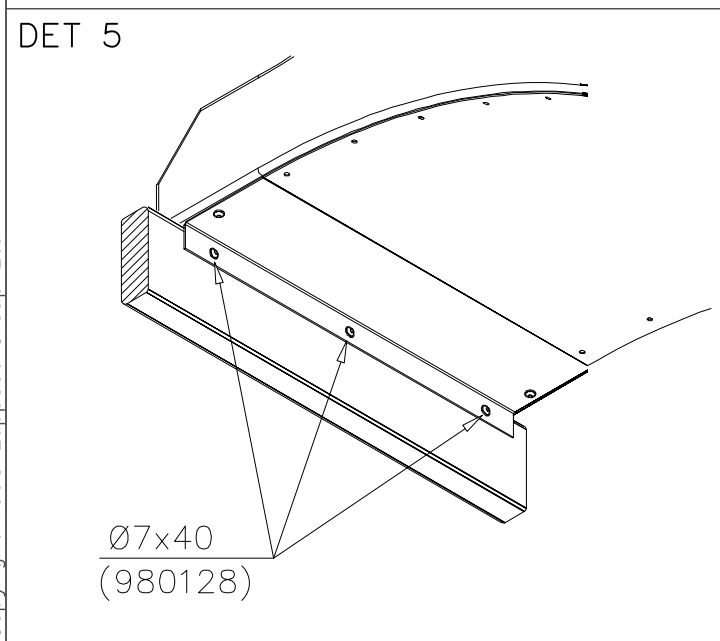

SLIDE WOOD

DATE: 22.5.2015

1(1)

SLIDE OPTIONS		
 <p>+1970</p>	<p>704409-001 NATURAL 704409-614 FLORA BROWN</p>	

WALL OPTIONS		
 <p>706371</p>	<p>706371-707 GREEN</p>	

○ SLIDE	PCS	○ 706371	PCS	○ 706505	PCS	○ 901868	PCS	① 903093	PCS	② 909876	PCS
	1		2		2		1		2		2
+1970		15x345x750		35x70x730		Ø34x598		Ø8x90		M8x40	
③ 980100	PCS	④ 980128	PCS	⑤ 999561	PCS						
	12		11		1						
Ø5x60		Ø7x40		10g							