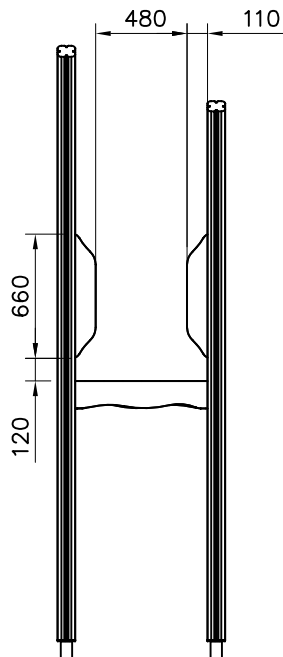

(B)

(C)

(D)

Max falling height 2190 mm

① 708879	PCS	② 903093	PCS
	1		12
705x940		Ø8x90	
③ 980123	PCS	④ 980128	PCS
	2		1
Ø7x60		Ø7x40	
	PCS		PCS
	PCS		PCS

DET 1

DET 2

① 701092 -707	PCS 1	② 705331	PCS 1
15x120x700		45x645x1670	
③ 705363	PCS 1	④ 701090	PCS 1
L 2120		95x1005x1365	
⑤ 701091	PCS 1	⑥ 900240	PCS 8
95x1005x1365		Ø8x70	
⑦ 909256	PCS 4	⑧ 909855	PCS 4
Ø16/8.4x1.6		M8x35	
⑨ 980107	PCS 3	⑩ 980123	PCS 4
Ø6x60		Ø7x60	
⑪ 980128	PCS 5		PCS
Ø7x40			
	PCS		PCS
	PCS		PCS

① 708374	PCS	② 708370	PCS
	2		8
690x704		28x200x1100	
③ 708873	PCS	④ 708874	PCS
	1		1
28x200x1100		28x200x1100	
⑤ 708469	PCS	⑥ 903093	PCS
	1		9
93x93x200		Ø8x90	
⑦ 980100	PCS		PCS
	40		
Ø5x60			
	PCS		PCS
	PCS		PCS

DET 9

① 709145	PCS	② 980123	PCS
	1		4
		Ø7x60	
③ 980128	PCS	④ 900240	PCS
	2		40
Ø7x40		Ø8x70	
	PCS		PCS
	PCS		PCS

DET 1

DET 2

① 705486	PCS	② 905051	PCS
	2		6
45x120x660		Ø24/8.4	
③ 909232	PCS	④ 905066	PCS
	6		6
8x120		S30H	
	PCS		PCS
	PCS		PCS
	PCS		PCS
	PCS		PCS

DET 1

①	909511	PCS	②	909519	PCS
		1			1
③	909637	PCS	④	909638	PCS
		4			8
	M10			Ø20/10.5	
⑤	909639	PCS			PCS
		4			
	M10x25				
		PCS			PCS
		PCS			PCS
		PCS			PCS
		PCS			PCS
		PCS			PCS

DET 1

LAPPSET®
BETON FOUNDATION