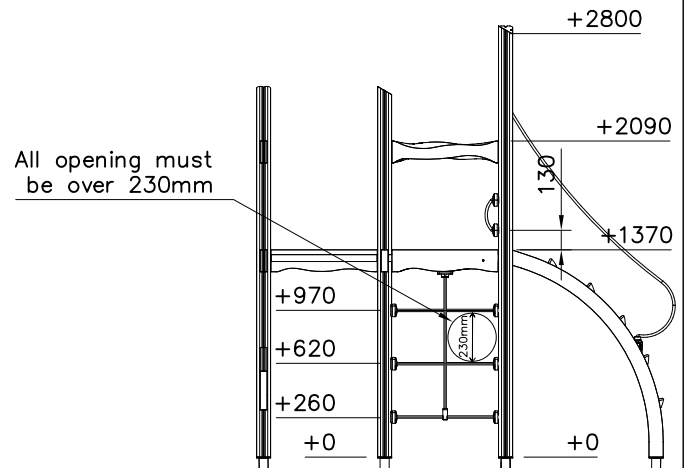

EN/AS Impact Area 66 m²

Grid size = 1000 mm

- EN/AS Impact Area 66 m²
- - - Falling Space 66.3 m²
- Max Falling Height 2190 mm

<p>DET 1</p>	<p>DET 2</p>	<p>DET 3</p>	<p>DET 4</p>
<p>DET 5</p>	<p>DET 6</p>	<p>DET 7</p>	<p>DET 8</p>
<p>DET 9</p>	<p>DET 10</p>	<p>DET 11</p>	<p>DET 12</p>
<p>DET 13</p>	<p>DET 14</p>	<p>DET 15</p>	<p>DET 16</p>
<p>DET 17</p>	<p>DET 18</p>		

(B)

(C)

(D)

Max falling height 2190 mm

① 708879	PCS	② 903093	PCS
	1		12
705x940		Ø8x90	
③ 980123	PCS	④ 980128	PCS
	2		1
Ø7x60		Ø7x40	
	PCS		PCS
	PCS		PCS

DET 1

DET 2

① 701092 -707	PCS 1	② 705331	PCS 1
15x120x700		45x645x1670	
③ 705363	PCS 1	④ 701090	PCS 1
L 2120		95x1005x1365	
⑤ 701091	PCS 1	⑥ 900240	PCS 8
95x1005x1365		Ø8x70	
⑦ 909256	PCS 4	⑧ 909855	PCS 4
Ø16/8.4x1.6		M8x35	
⑨ 980107	PCS 3	⑩ 980123	PCS 4
Ø6x60		Ø7x60	
⑪ 980128	PCS 5		PCS
Ø7x40			
	PCS		PCS
	PCS		PCS