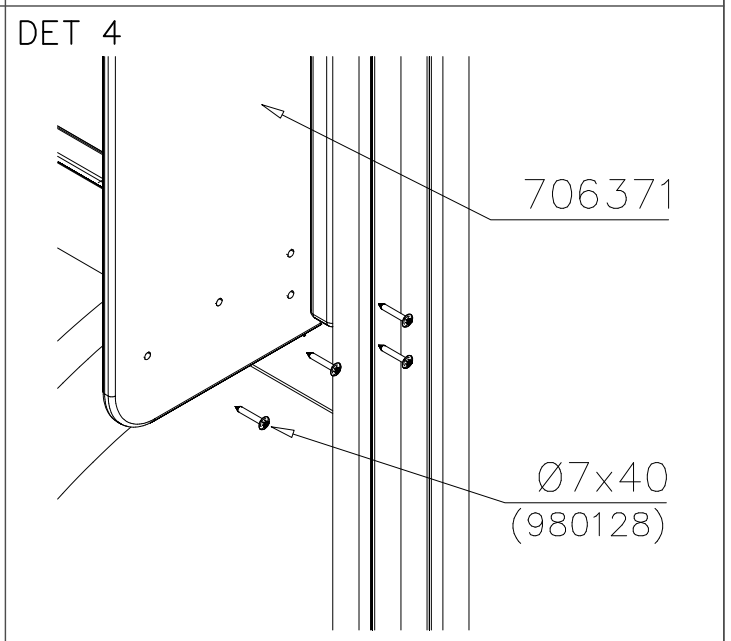

# SLIDE WOOD

DATE: 22.5.2015

1(1)

SLIDE OPTIONS

<p>+1470</p> 	<p>705307-001 NATURAL          705307-614 FLORA BROWN</p>	

WALL OPTIONS

<p>706371</p> 	<p>706371-707 GREEN</p>	
---	-------------------------	--

○ SLIDE	PCS	○ 706371	PCS	○ 706505	PCS	○ 901868	PCS	① 903093	PCS	② 909876	PCS
	1		2		2		1		2		2
+1470		15x345x750		35x70x730		Ø34x598		Ø8x90		M8x40	
③ 980100	PCS	④ 980128	PCS	⑤ 999561	PCS						
	12		11		1						
Ø5x60		Ø7x40		10g							