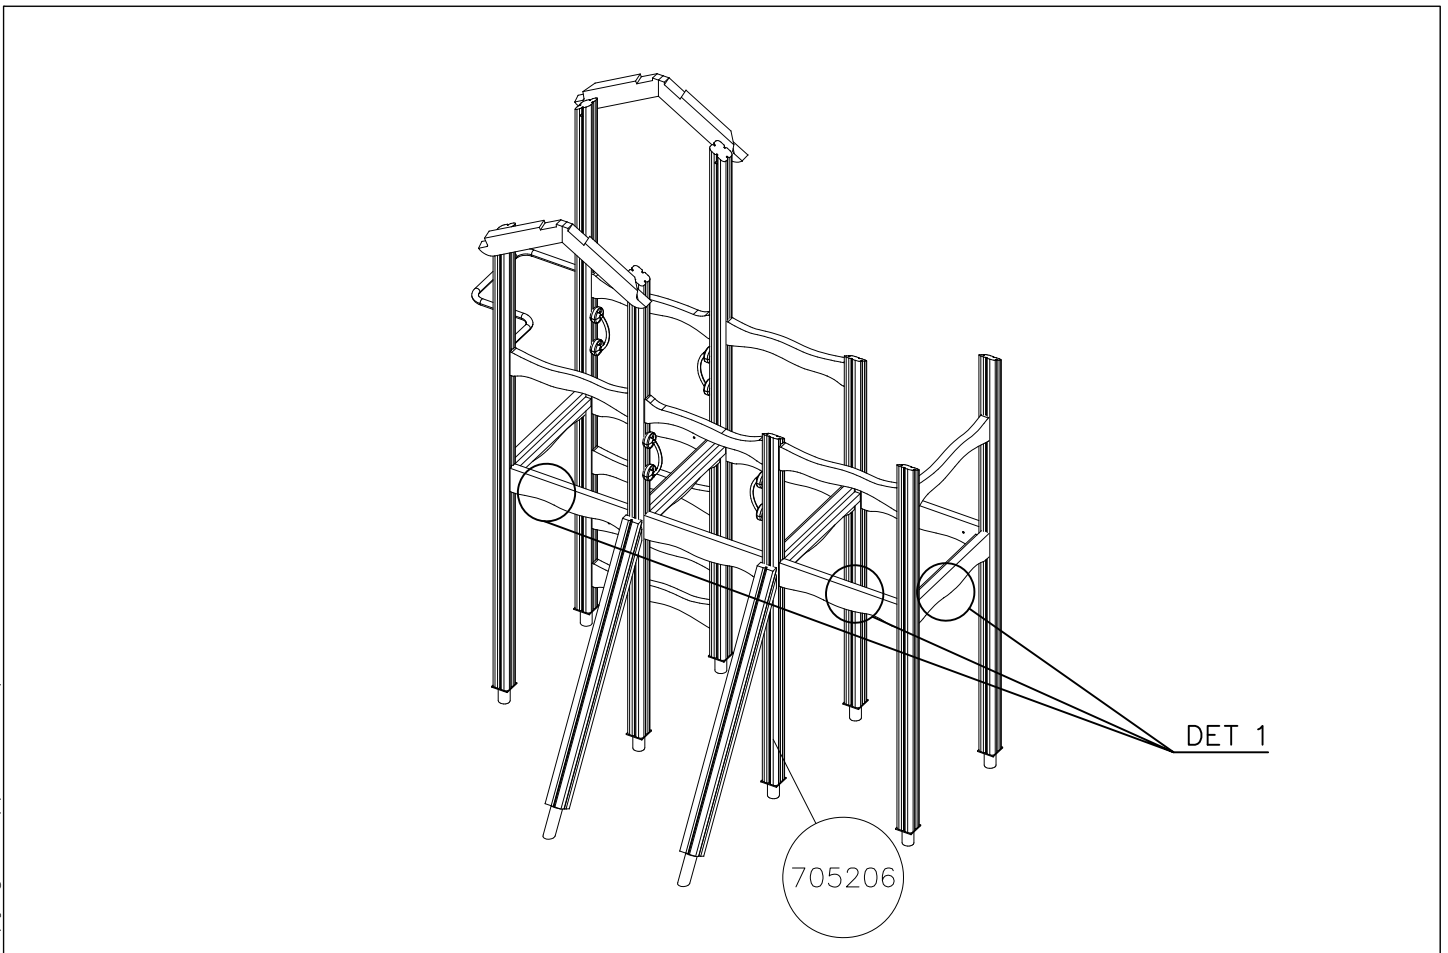

DET 1

NOTE:  
Walls contain  
floor boom 705211.  
HUOM:  
Seinät sisältävät  
lattia puomin 705211.

DET 2

DET 3

DET 4

DATE: 24.3.2024

1:50

① 705510	PCS	② 900240	PCS
	1		4
		Ø8x70	
	PCS		PCS
	PCS		PCS
	PCS		PCS
	PCS		PCS
	PCS		PCS
	PCS		PCS
	PCS		PCS