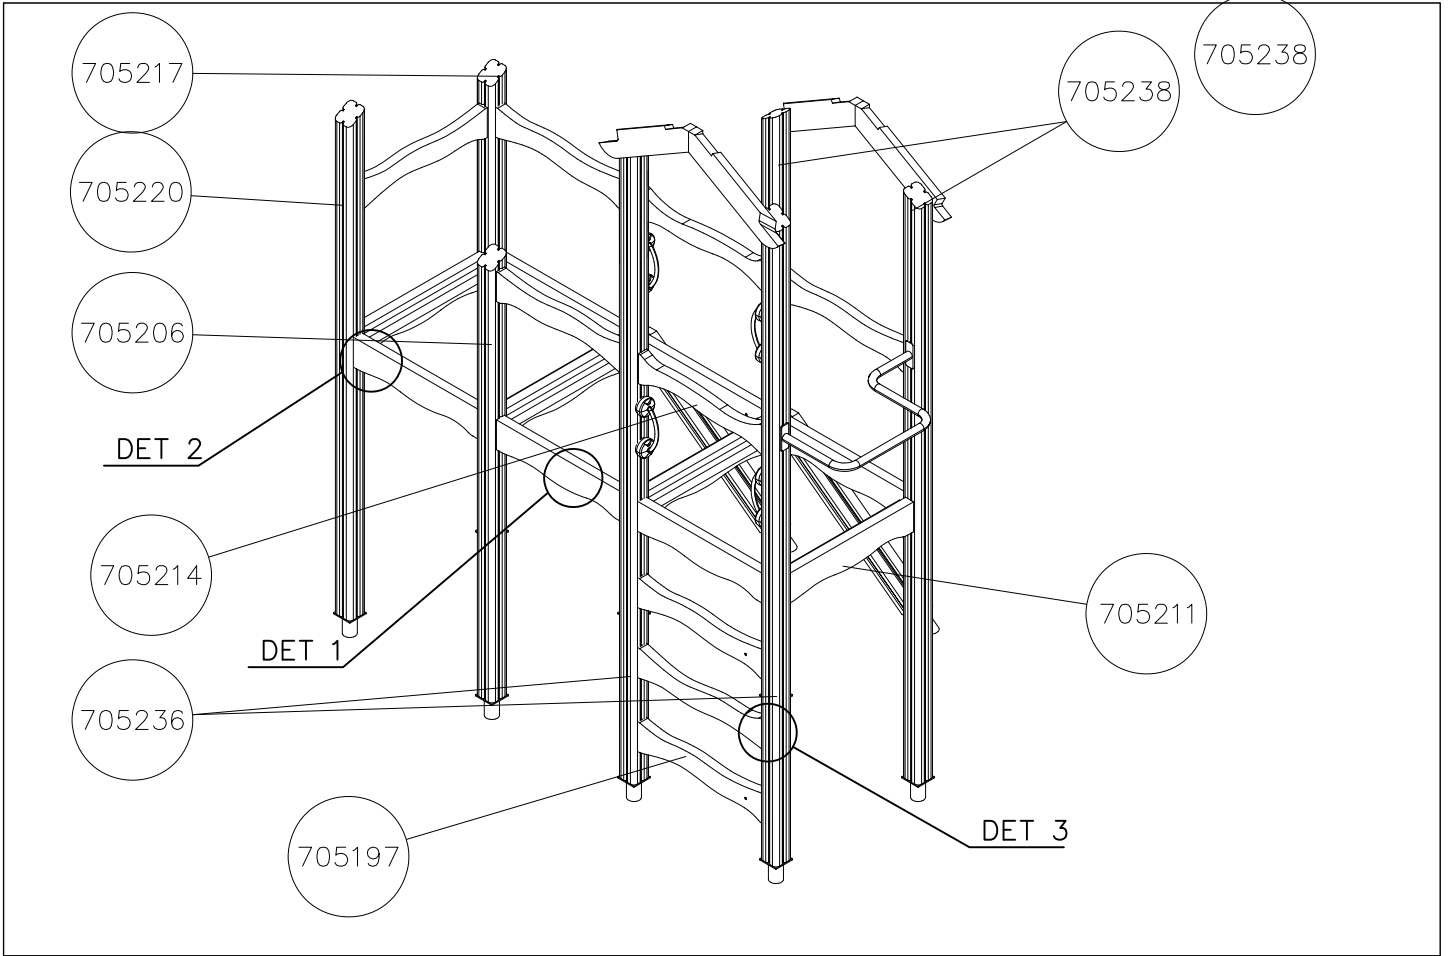

DET 1

NOTE:  
Walls contain  
floor boom 705211.  
HUOM:  
Seinät sisältävät  
lattia puomin 705211.

DET 2

DET 3

DET 4

DATE: 24.3.2024

1:50

① 705510	PCS	② 900240	PCS
	1		4
		Ø8x70	
	PCS		PCS
	PCS		PCS
	PCS		PCS
	PCS		PCS
	PCS		PCS
	PCS		PCS
	PCS		PCS