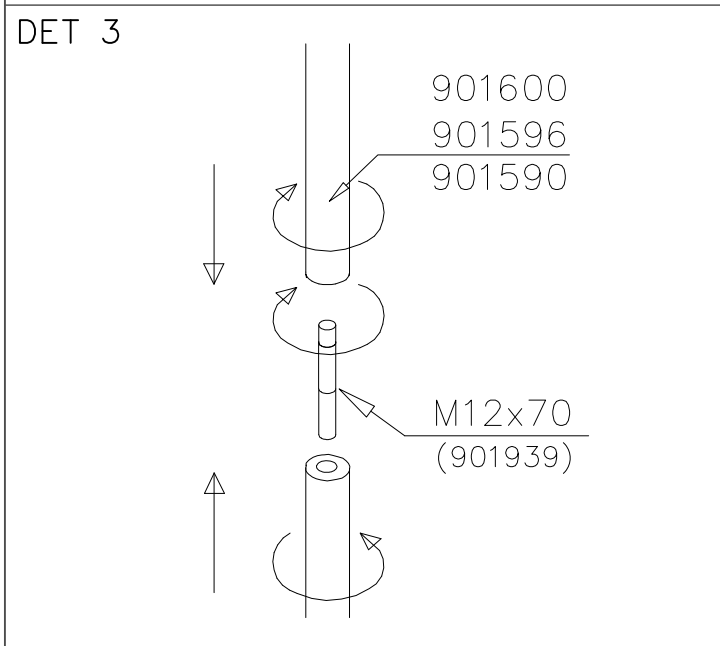

# POLE

DATE: 15.5.2014

**1(1)**

①	905086	PCS	②	909214	PCS
		1			1
	Ø44/13.5		M12x50		
		PCS			PCS
		PCS			PCS
		PCS			PCS
		PCS			PCS
		PCS			PCS
		PCS			PCS
		PCS			PCS
		PCS			PCS

① 900240	PCS	② 900342	PCS
	4		2
Ø8x70		M8x16	
③ 901900	PCS	④ 901939	PCS
	2		1
20.5x36.2x56		M12x70	
⑤ 909850	PCS	⑥ 980150	PCS
	1		1
M8x25		M8	
⑦ 901182	PCS	⑧ 901902	PCS
	1		2
Ø11/M8x40		30.7x60.9x100	
⑨ 905086	PCS	⑩ 909214	PCS
	1		1
Ø44/13.5		M12x50	
⑪ 907698	PCS	⑫ 907695	PCS
	1		1
Ø33.7x2054			
⑬ 901916	PCS	⑭ 909519	PCS
	1		1
Ø33.7x650	13	50x380x380	
	PCS		PCS

<p>DET 1</p>	<p>DET 2</p>	<p>DET 3</p> <p>NOTE Center boom grooves accurately to the roof truss. Leave no gaps! HUOM Asenna puomi keskelle kattotuolia. Älä jätä rakoja!</p>
<p>DET 4</p> <p>NOTE: Head of the element to the end of groove. HUOM: Elementin pää uran päähän.</p>	<p>DET 5</p> <p>NOTE: Install booms in to the cut of the roof truss. Leave no gaps! HUOM: Asenna puomit kattotuolin loveen. Älä jätä rakoja!</p>	<p>DET 6</p>
<p>DET 7</p>		