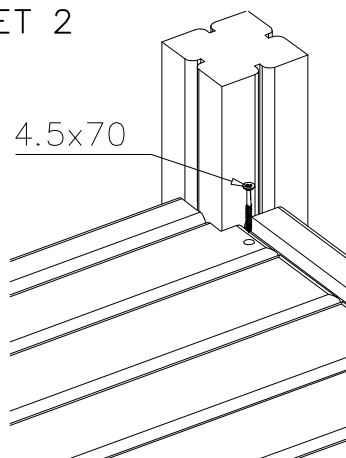

DET 1

NOTE:  
Walls contain  
floor boom 705211.  
HUOM:  
Seinät sisältävät  
lattia puomin 705211.

DET 2

DET 3

DET 4

DATE: 24.3.2024

1:50

① 705510	PCS	② 900240	PCS
	1		4
		Ø8x70	
	PCS		PCS
	PCS		PCS
	PCS		PCS
	PCS		PCS
	PCS		PCS
	PCS		PCS
	PCS		PCS

DET 1

DET 2

① 706443	PCS	② 705257	PCS
	2		1
32x45x702		32x750x750	
③ 900240	PCS	④ 980101	PCS
	6		8
Ø8x70		Ø4.5x70	
	PCS		PCS
	PCS		PCS

DET 1

DET 2

DET 3

① 705197	PCS	② 705225	PCS
	3		2
L=724		L=1527	
③ 900240	PCS	④ 903093	PCS
	12		4
Ø8x70		Ø8x90	
	PCS		PCS
	PCS		PCS
	PCS		PCS
	PCS		PCS
	PCS		PCS
	PCS		PCS