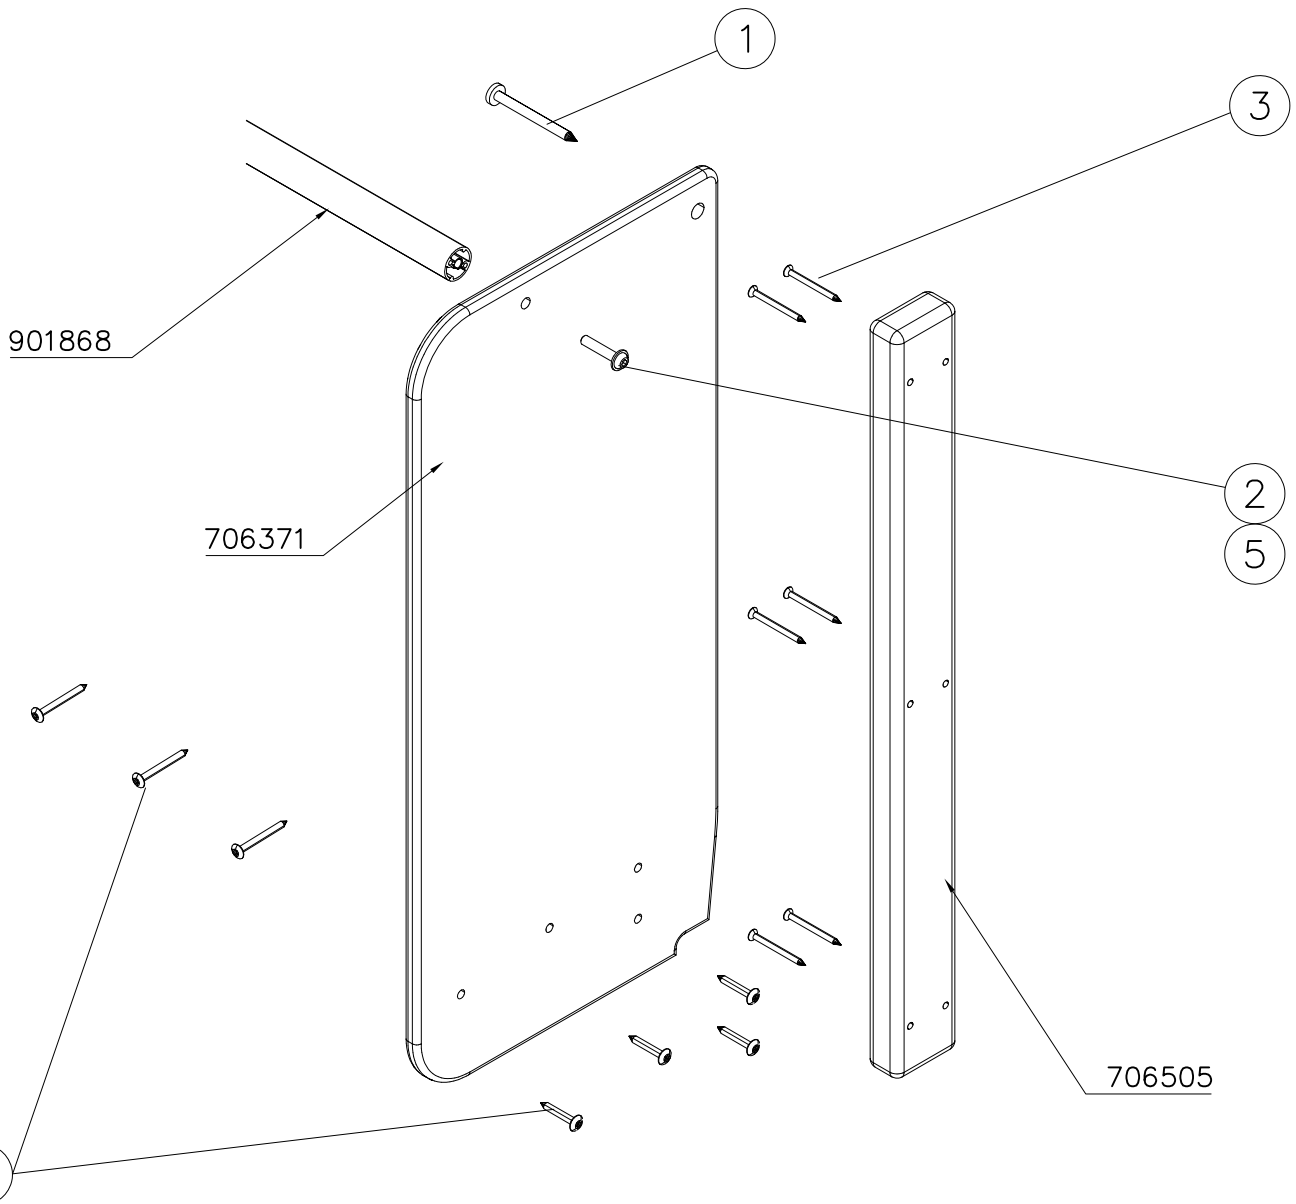

## DEEP FOUNDATION

# SLIDE WOOD

DATE: 22.5.2015

1(1)

SLIDE OPTIONS

<p>+1470</p> 	<p>705307-001 NATURAL          705307-614 FLORA BROWN</p>	

WALL OPTIONS

<p>706371</p> 	<p>706371-707 GREEN</p>	
---	-------------------------	--

○ SLIDE	PCS	○ 706371	PCS	○ 706505	PCS	○ 901868	PCS	① 903093	PCS	② 909876	PCS
	1		2		2		1		2		2
+1470		15x345x750		35x70x730		Ø34x598		Ø8x90		M8x40	
③ 980100	PCS	④ 980128	PCS	⑤ 999561	PCS						
	12		11		1						
Ø5x60		Ø7x40		10g							