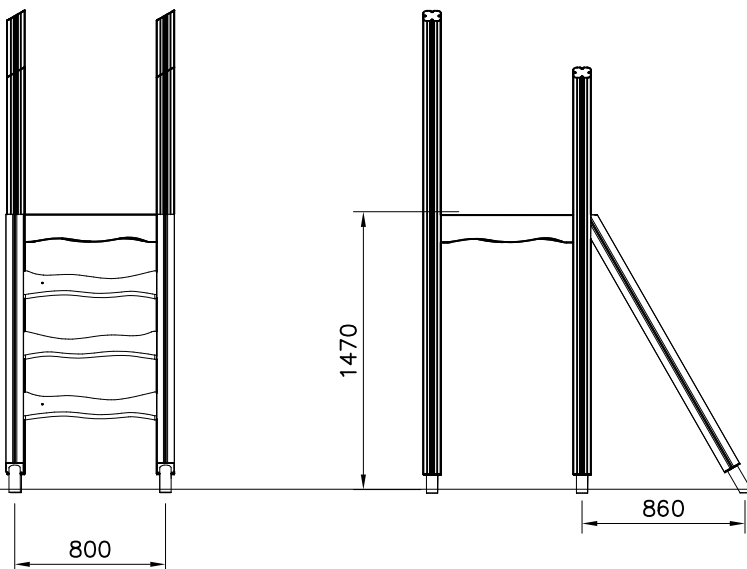

DET 1

NOTE:  
Walls contain  
floor boom 705211.  
HUOM:  
Seinät sisältävät  
lattia puomin 705211.

DET 2

DET 3

DET 4

DATE: 24.3.2024

1:50

① 705510	PCS	② 900240	PCS
	1		4
		Ø8x70	
	PCS		PCS
	PCS		PCS
	PCS		PCS
	PCS		PCS
	PCS		PCS
	PCS		PCS
	PCS		PCS

DET 1

DET 2

① 706443	PCS	② 705257	PCS
	2		1
32x45x702		32x750x750	
③ 900240	PCS	④ 980101	PCS
	6		8
Ø8x70		Ø4.5x70	
	PCS		PCS
	PCS		PCS

DET 1

DET 2

DET 3

① 705197	PCS	② 705225	PCS
	3		2
L=724		L=1527	
③ 900240	PCS	④ 903093	PCS
	12		4
Ø8x70		Ø8x90	
	PCS		PCS
	PCS		PCS
	PCS		PCS
	PCS		PCS
	PCS		PCS
	PCS		PCS