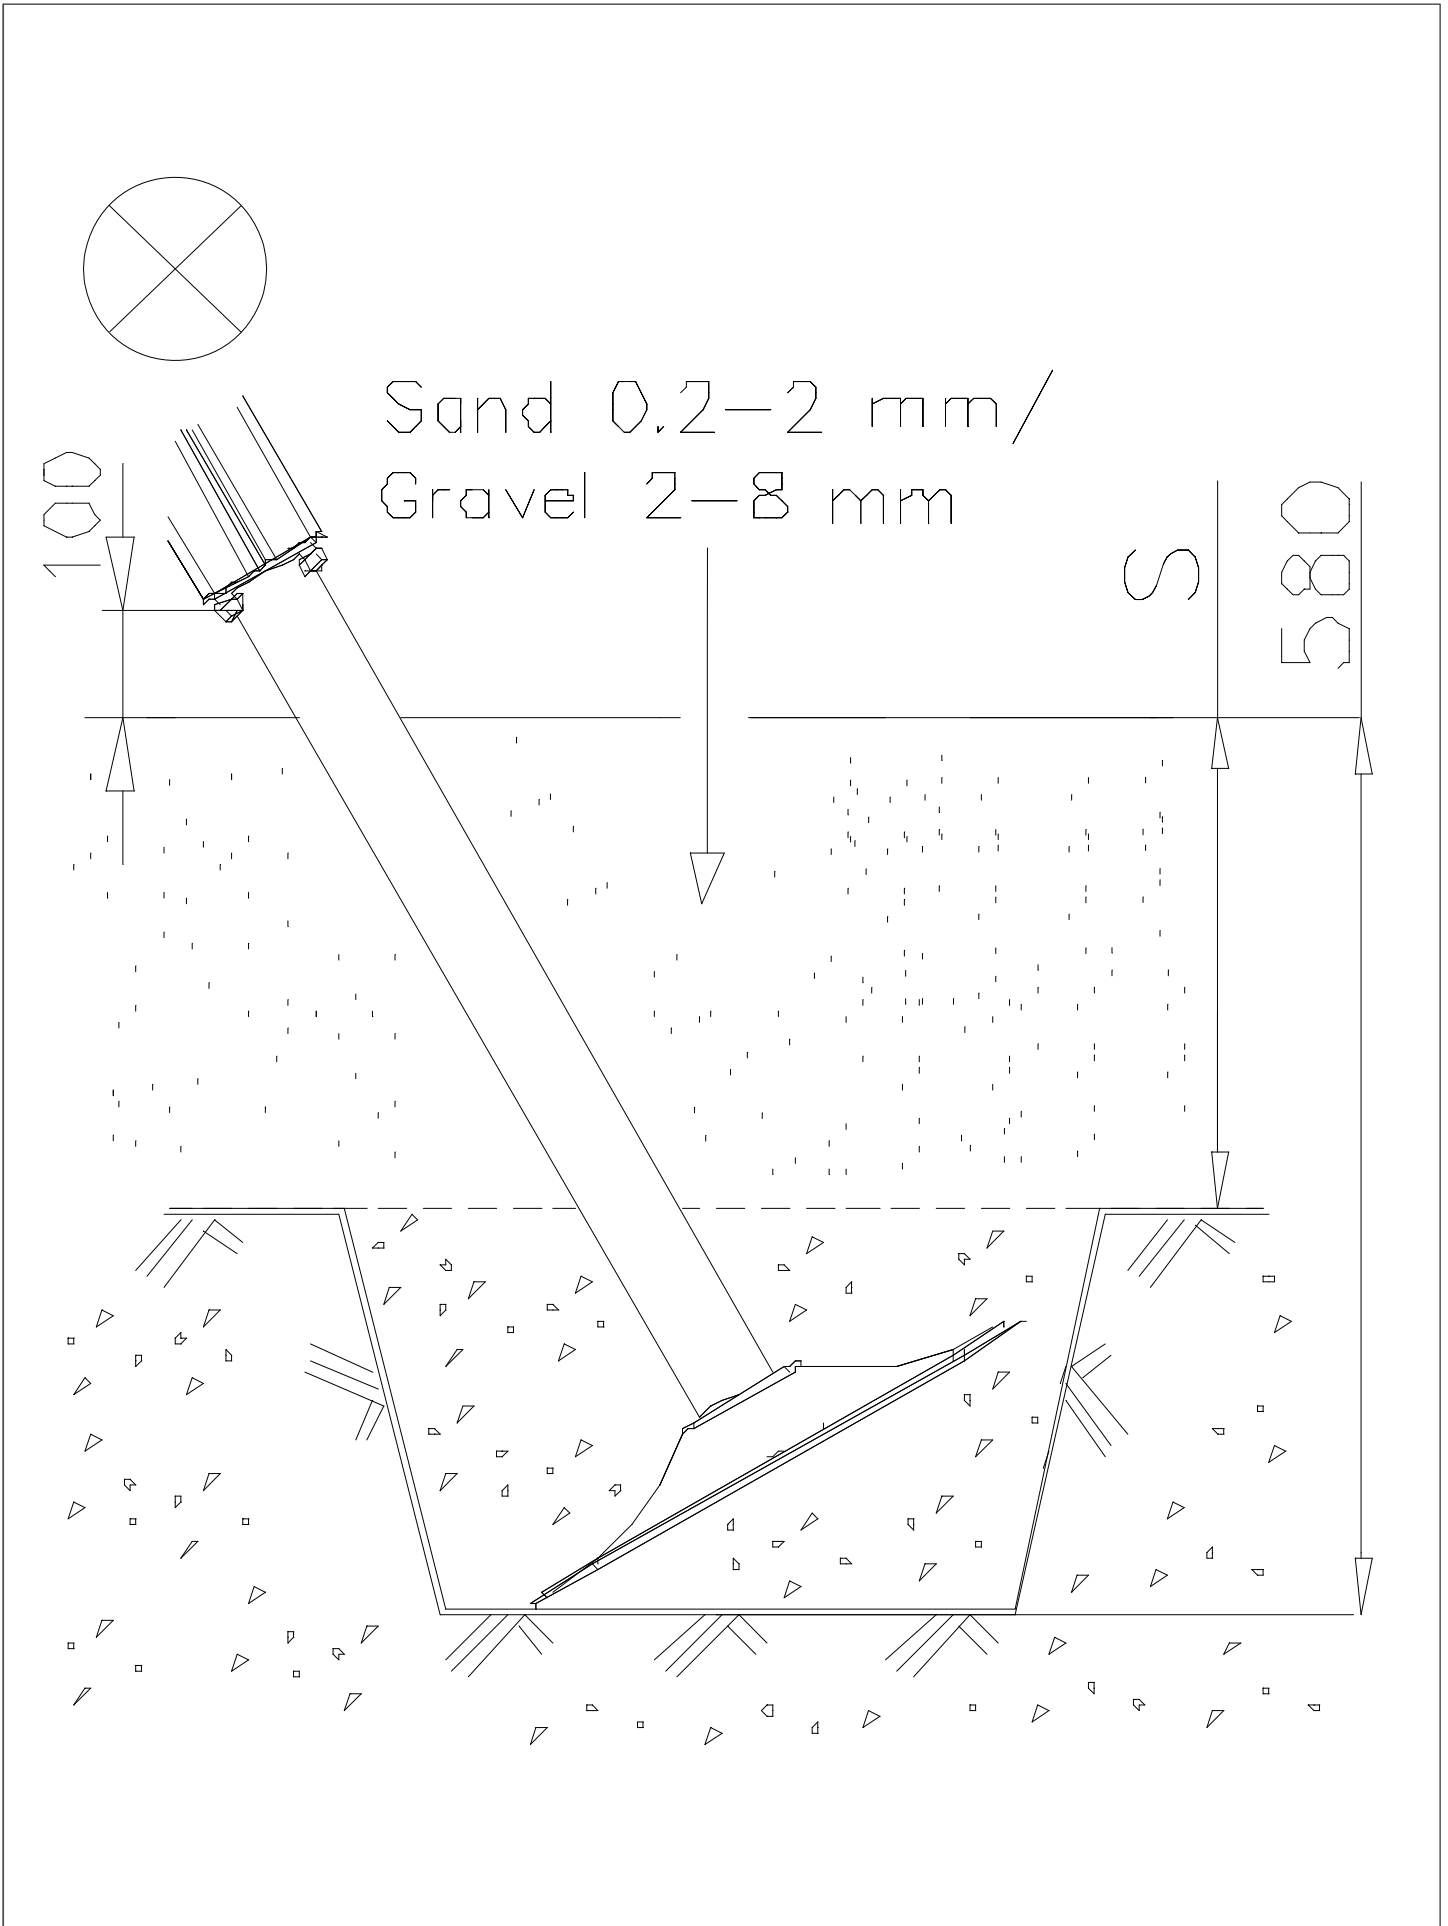

**FOOT**

DATE: 27.10.2015

**1(1)**

② 905104	PCS		PCS
	4		
 M10	PCS		PCS

905104

**Tuotekyltti tulee tuotteen mukana yhdellä seuraavista tavoista:****1) Metallinen tuotekyltti ja kiinnitysruuvit**

- Kiinnitä tuotekyltti ruuveilla tolppaan noin 2 metrin korkeuteen kuvan 1 mukaisesti.