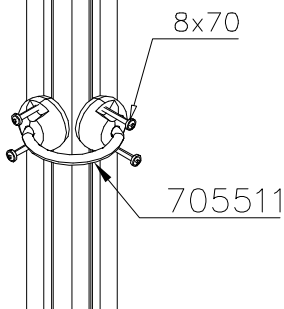

DET 1

NOTE:  
Walls contain  
floor boom 705211.  
HUOM:  
Seinät sisältävät  
lattia puomin 705211.

DET 2

DET 3

DET 4

DATE: 24.3.2024

1:50

① 705510	PCS	② 900240	PCS
	1		4
		Ø8x70	
	PCS		PCS
	PCS		PCS
	PCS		PCS
	PCS		PCS
	PCS		PCS
	PCS		PCS
	PCS		PCS

DET 1

DET 2

① 706443	PCS	② 705257	PCS
	2		1
32x45x702		32x750x750	
③ 900240	PCS	④ 980101	PCS
	6		8
Ø8x70		Ø4.5x70	
	PCS		PCS
	PCS		PCS

DET 1

DET 2

DET 3

① 705197	PCS	② 705225	PCS
	3		2
L=724		L=1527	
③ 900240	PCS	④ 903093	PCS
	12		4
Ø8x70		Ø8x90	
	PCS		PCS
	PCS		PCS
	PCS		PCS
	PCS		PCS
	PCS		PCS
	PCS		PCS

DET 1

DET 2

DET 3

NOTE:  
Marker holes  
HUOM:  
Merkki reiät.

DET 4

DET 5

① 705210	PCS	② 903093	PCS
	1		8
		Ø8x90	
	PCS		PCS
	PCS		PCS
	PCS		PCS
	PCS		PCS
	PCS		PCS