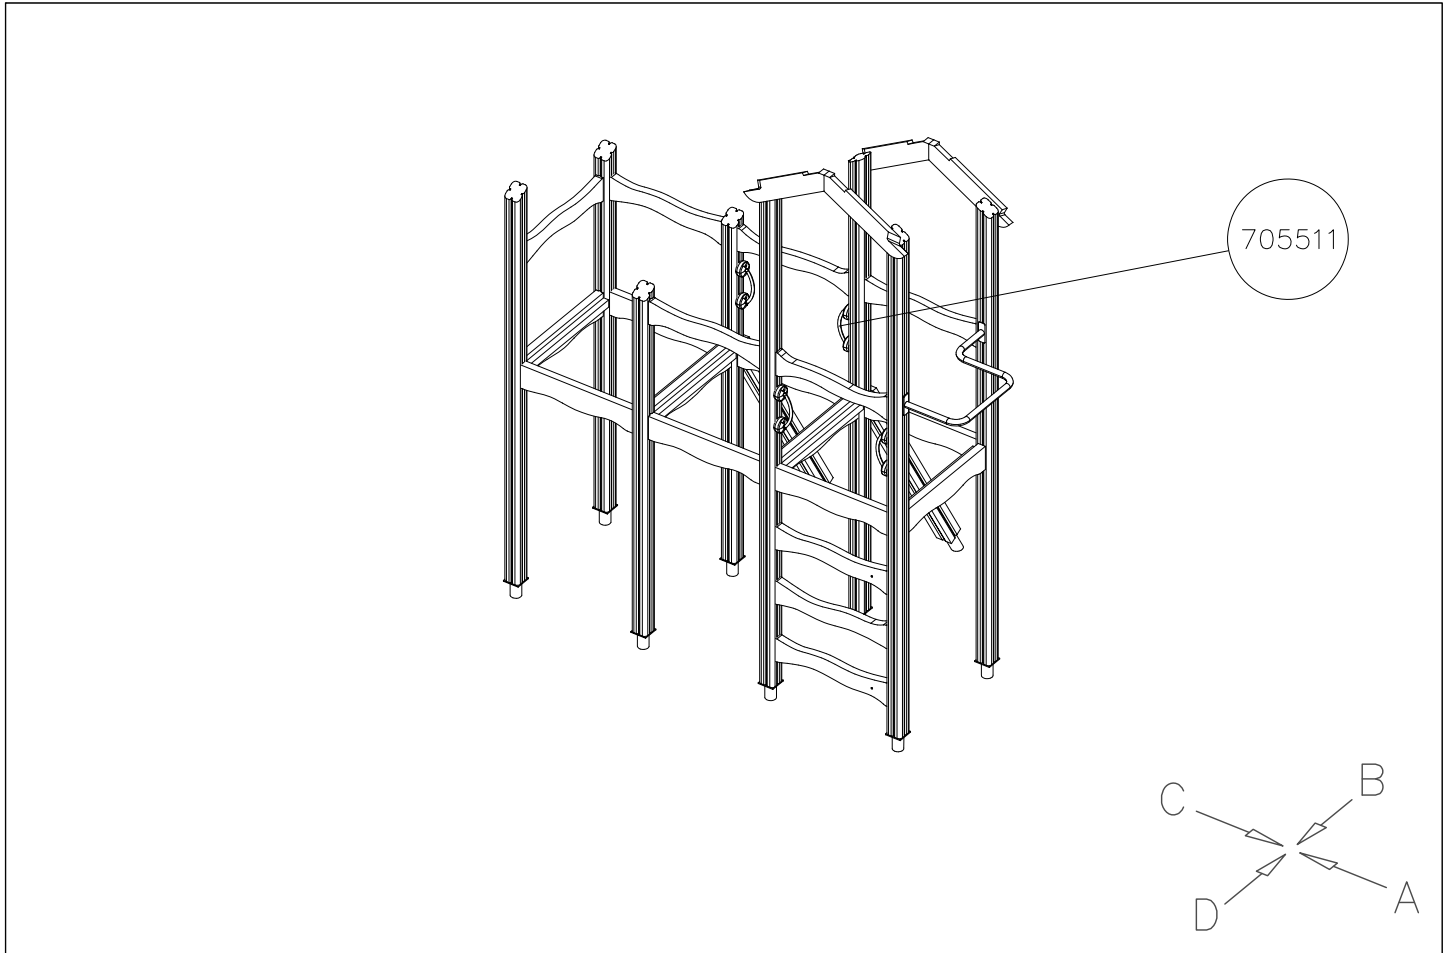

DET 1

NOTE:  
Walls contain  
floor boom 705211.  
HUOM:  
Seinät sisältävät  
lattia puomin 705211.

DET 2

DET 3

DET 4

DATE: 24.3.2024

1:50

① 705510	PCS	② 900240	PCS
	1		4
		Ø8x70	
	PCS		PCS
	PCS		PCS
	PCS		PCS
	PCS		PCS
	PCS		PCS
	PCS		PCS
	PCS		PCS