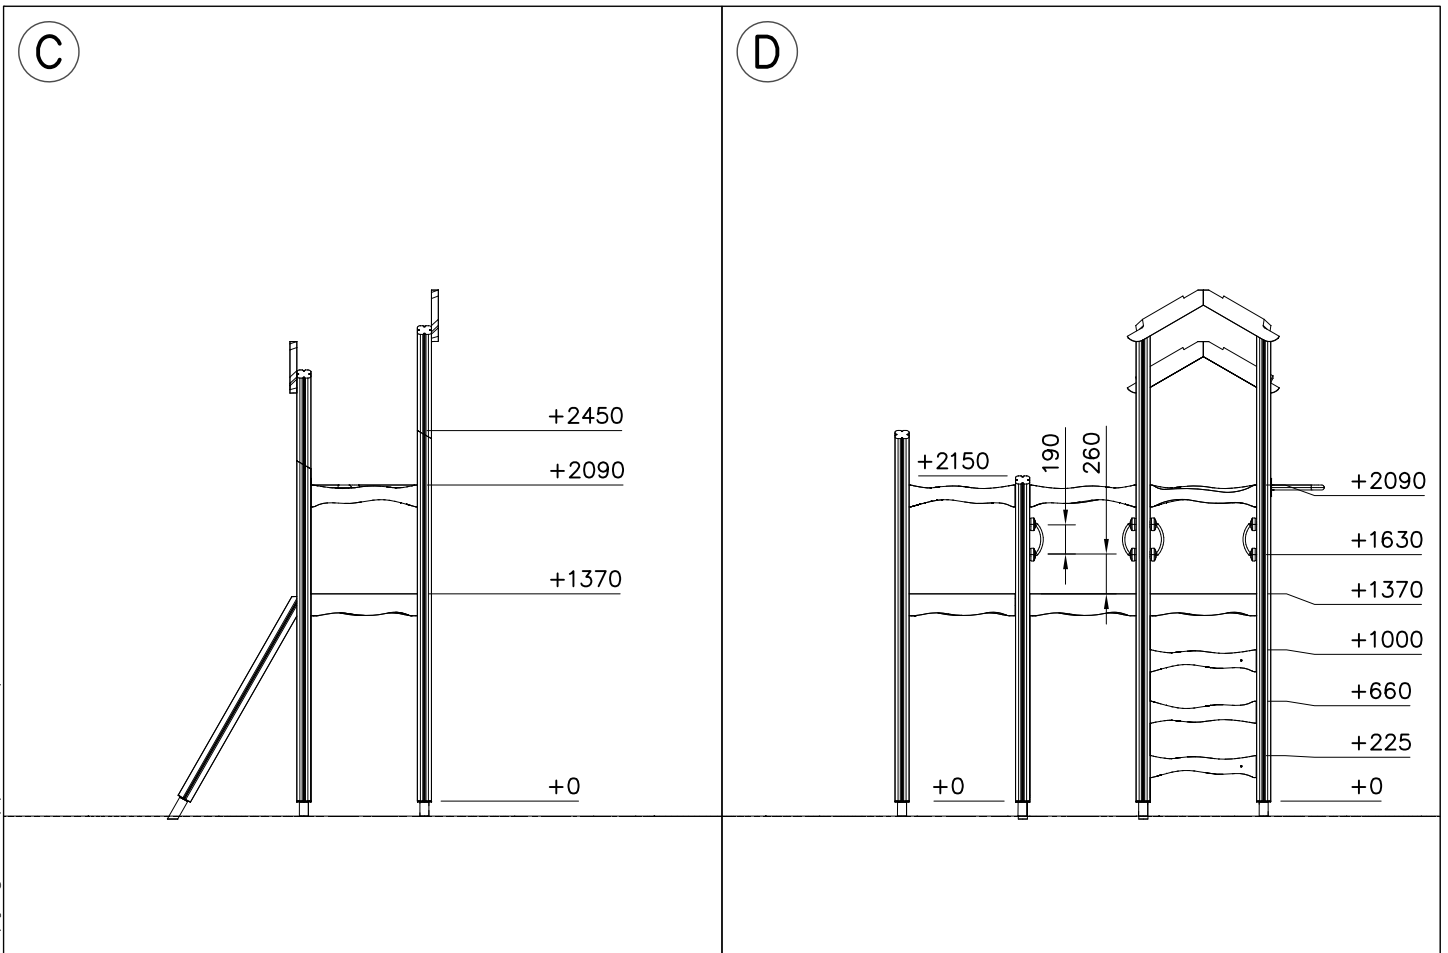

DET 1

NOTE:  
Walls contain  
floor boom 705211.  
HUOM:  
Seinät sisältävät  
lattia puomin 705211.

DET 2

DET 3

DET 4

DATE: 24.3.2024

1:50

① 705510	PCS	② 900240	PCS
	1		4
		Ø8x70	
	PCS		PCS
	PCS		PCS
	PCS		PCS
	PCS		PCS
	PCS		PCS
	PCS		PCS
	PCS		PCS

DET 1

DET 2

① 706443	PCS	② 705257	PCS
	2		1
32x45x702		32x750x750	
③ 900240	PCS	④ 980101	PCS
	6		8
Ø8x70		Ø4.5x70	
	PCS		PCS
	PCS		PCS

DET 1

DET 2

DET 3

① 705197	PCS	② 705225	PCS
	3		2
L=724		L=1527	
③ 900240	PCS	④ 903093	PCS
	12		4
Ø8x70		Ø8x90	
	PCS		PCS
	PCS		PCS
	PCS		PCS
	PCS		PCS
	PCS		PCS
	PCS		PCS