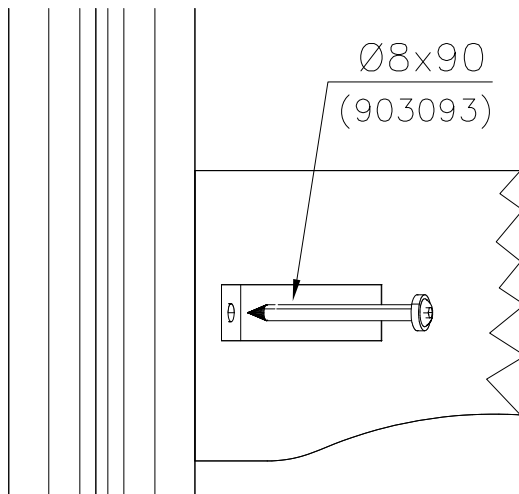

DET 1

NOTE:  
Walls contain  
floor boom 705211.  
HUOM:  
Seinät sisältävät  
lattia puomin 705211.

DET 2

DET 3

DET 4

DATE: 24.3.2024

1:50

① 705510	PCS	② 900240	PCS
	1		4
		Ø8x70	
	PCS		PCS
	PCS		PCS
	PCS		PCS
	PCS		PCS
	PCS		PCS
	PCS		PCS
	PCS		PCS