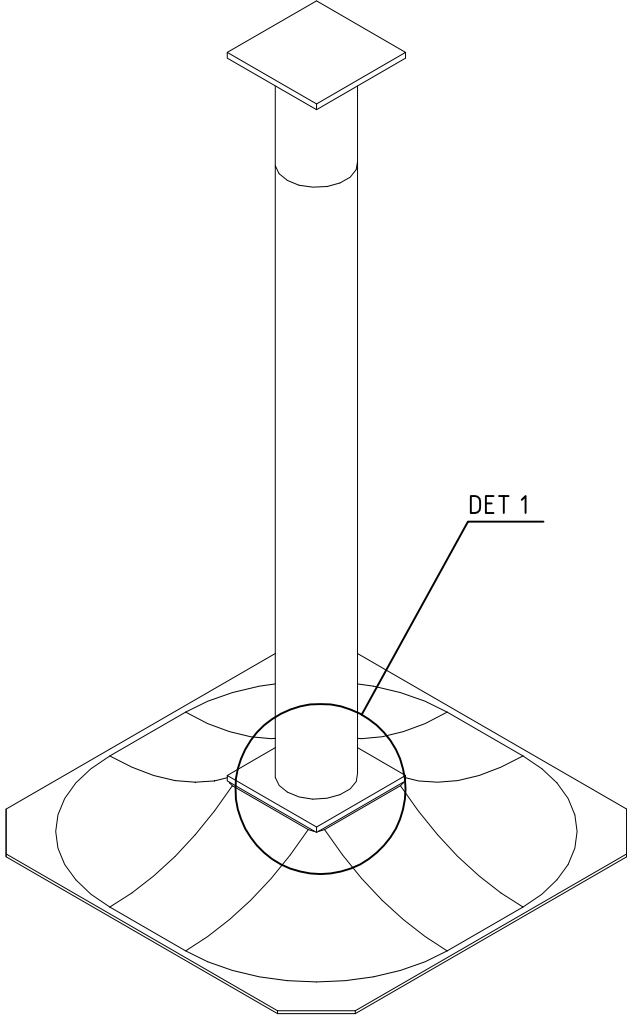

# POLE

DATE: 15.5.2014

**1(1)**

①	905086	PCS	②	909214	PCS
		1			1
	Ø44/13.5		M12x50		
		PCS			PCS
		PCS			PCS
		PCS			PCS
		PCS			PCS
		PCS			PCS
		PCS			PCS
		PCS			PCS
		PCS			PCS

① 900240	PCS	② 900342	PCS
	4		2
Ø8x70		M8x16	
③ 901900	PCS	④ 901939	PCS
	2		1
20.5x36.2x56		M12x70	
⑤ 909850	PCS	⑥ 980150	PCS
	1		1
M8x25		M8	
⑦ 901182	PCS	⑧ 901902	PCS
	1		2
Ø11/M8x40		30.7x60.9x100	
⑨ 905086	PCS	⑩ 909214	PCS
	1		1
Ø44/13.5		M12x50	
⑪ 907698	PCS	⑫ 907695	PCS
	1		1
Ø33.7x2054			
⑬ 901916	PCS	⑭ 909519	PCS
	1		1
Ø33.7x650	13	50x380x380	
	PCS		PCS

<p>DET 1</p>	<p>DET 2</p>	<p>DET 3</p> <p>NOTE Center boom grooves accurately to the roof truss. Leave no gaps! HUOM Asenna puomi keskelle kattotuolia. Älä jätä rakoja!</p>
<p>DET 4</p> <p>NOTE: Head of the element to the end of groove. HUOM: Elementin pää uran päähän.</p>	<p>DET 5</p> <p>NOTE: Install booms in to the cut of the roof truss. Leave no gaps! HUOM: Asenna puomit kattotuolin loveen. Älä jätä rakoja!</p>	<p>DET 6</p>
<p>DET 7</p>		