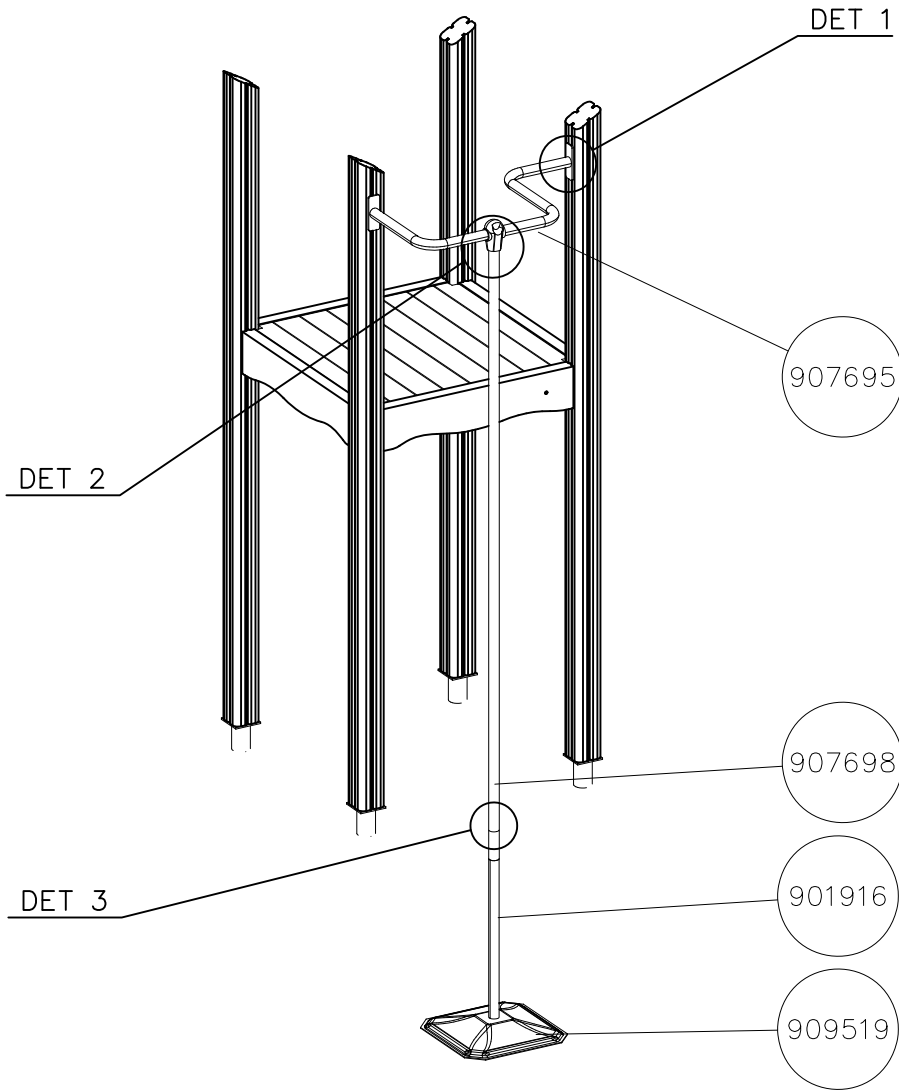

# POLE

DATE: 15.5.2014

**1(1)**

①	905086	PCS	②	909214	PCS
		1			1
	Ø44/13.5		M12x50		
		PCS			PCS
		PCS			PCS
		PCS			PCS
		PCS			PCS
		PCS			PCS
		PCS			PCS
		PCS			PCS
		PCS			PCS

① 900240	PCS	② 900342	PCS
	4		2
Ø8x70		M8x16	
③ 901900	PCS	④ 901939	PCS
	2		1
20.5x36.2x56		M12x70	
⑤ 909850	PCS	⑥ 980150	PCS
	1		1
M8x25		M8	
⑦ 901182	PCS	⑧ 901902	PCS
	1		2
Ø11/M8x40		30.7x60.9x100	
⑨ 905086	PCS	⑩ 909214	PCS
	1		1
Ø44/13.5		M12x50	
⑪ 907698	PCS	⑫ 907695	PCS
	1		1
Ø33.7x2054			
⑬ 901916	PCS	⑭ 909519	PCS
	1		1
Ø33.7x650	13	50x380x380	
	PCS		PCS

<p>DET 1</p>	<p>DET 2</p>	<p>DET 3</p> <p>NOTE Center boom grooves accurately to the roof truss. Leave no gaps! HUOM Asenna puomi keskelle kattotuolia. Älä jätä rakoja!</p>
<p>DET 4</p> <p>NOTE: Head of the element to the end of groove. HUOM: Elementin pää uran päähän.</p>	<p>DET 5</p> <p>NOTE: Install booms in to the cut of the roof truss. Leave no gaps! HUOM: Asenna puomit kattotuolin loveen. Älä jätä rakoja!</p>	<p>DET 6</p>
<p>DET 7</p>		