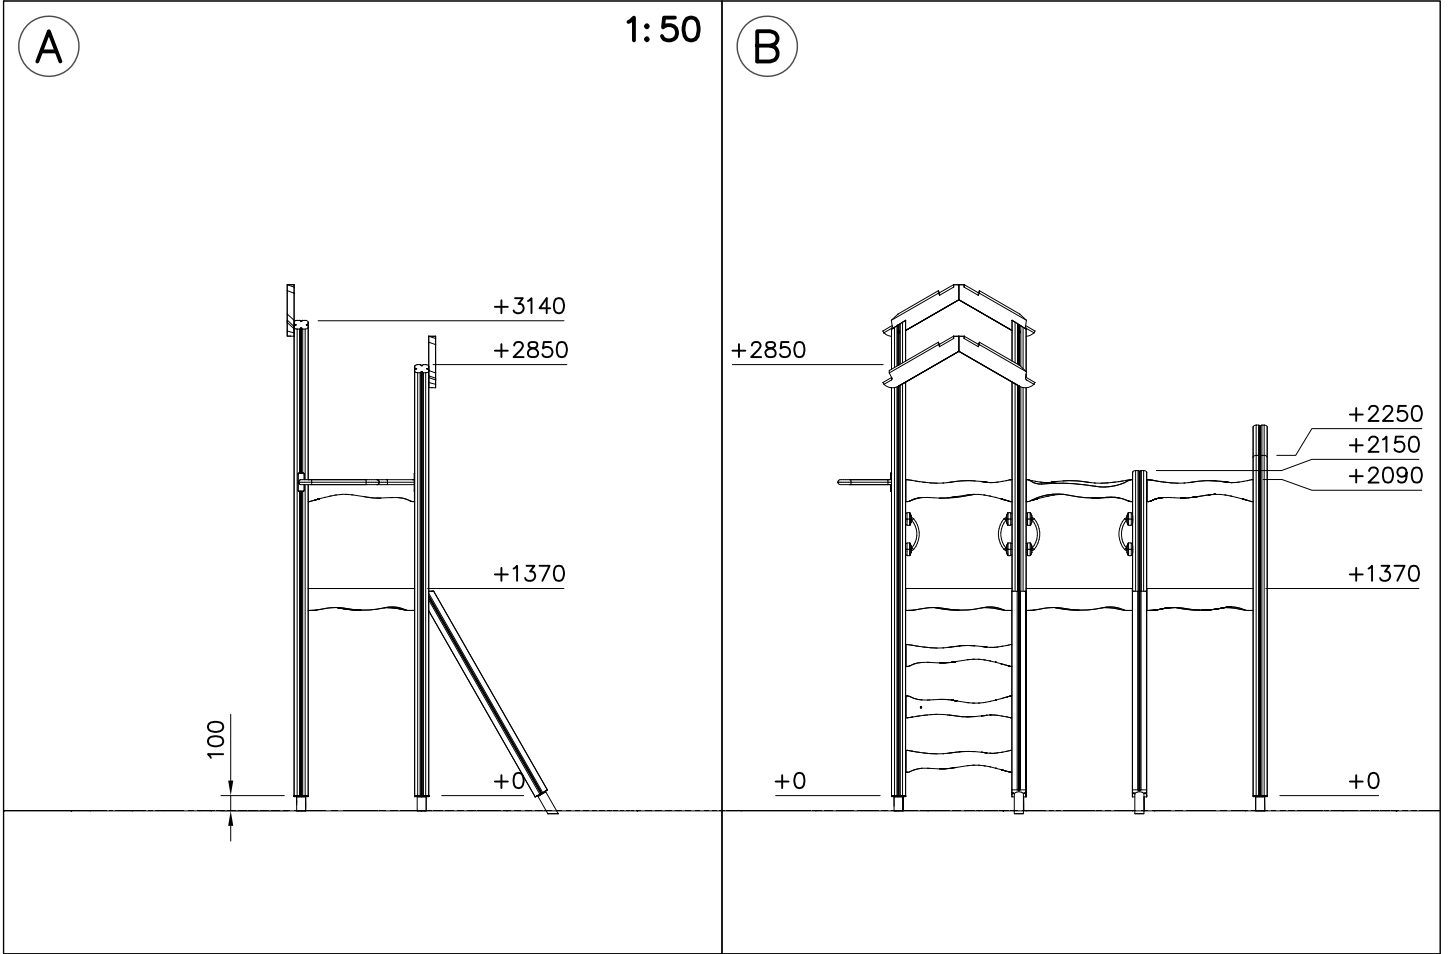

DET 1

NOTE:  
Walls contain  
floor boom 705211.  
HUOM:  
Seinät sisältävät  
lattia puomin 705211.

DET 2

DET 3

DET 4

DATE: 24.3.2024

1:50

① 705510	PCS	② 900240	PCS
	1		4
		Ø8x70	
	PCS		PCS
	PCS		PCS
	PCS		PCS
	PCS		PCS
	PCS		PCS
	PCS		PCS
	PCS		PCS