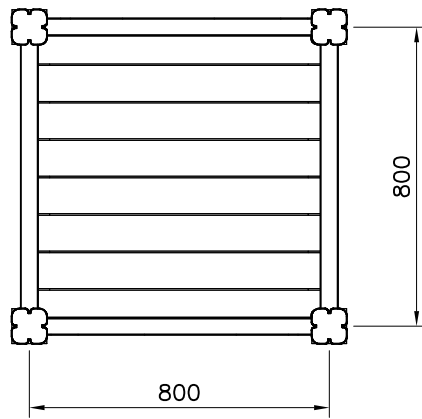

DET 1

NOTE:  
Walls contain  
floor boom 705211.  
HUOM:  
Seinät sisältävät  
lattia puomin 705211.

DET 2

DET 3

DET 4

DATE: 24.3.2024

1:50

① 705510	PCS	② 900240	PCS
	1		4
		Ø8x70	
	PCS		PCS
	PCS		PCS
	PCS		PCS
	PCS		PCS
	PCS		PCS
	PCS		PCS
	PCS		PCS

DET 1

DET 2

① 706443	PCS	② 705257	PCS
	2		1
32x45x702		32x750x750	
③ 900240	PCS	④ 980101	PCS
	6		8
Ø8x70		Ø4.5x70	
	PCS		PCS
	PCS		PCS

DET 1

DET 2

DET 3

① 705197	PCS	② 705225	PCS
	3		2
L=724		L=1527	
③ 900240	PCS	④ 903093	PCS
	12		4
Ø8x70		Ø8x90	
	PCS		PCS
	PCS		PCS
	PCS		PCS
	PCS		PCS
	PCS		PCS
	PCS		PCS