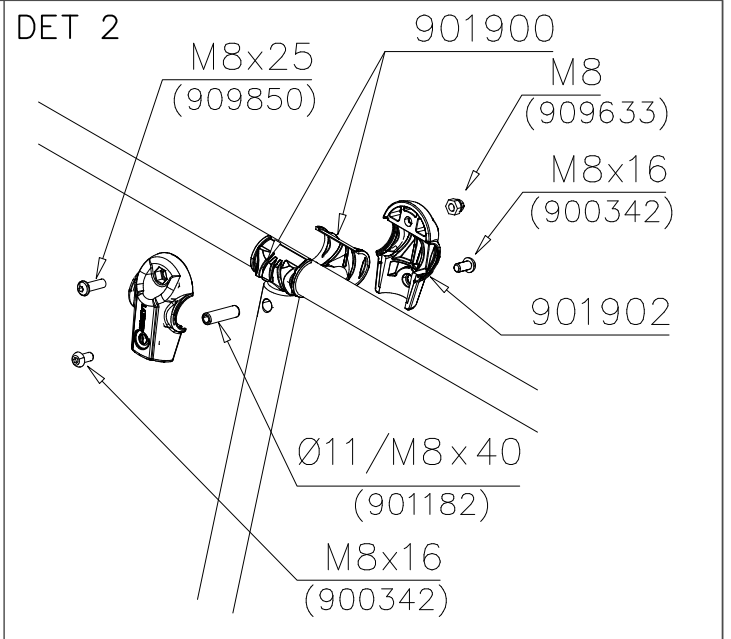

# POLE

DATE: 15.5.2014

**1(1)**

①	905086	PCS	②	909214	PCS
		1			1
	Ø44/13.5		M12x50		
		PCS			PCS
		PCS			PCS
		PCS			PCS
		PCS			PCS
		PCS			PCS
		PCS			PCS
		PCS			PCS
		PCS			PCS

① 900240	PCS	② 900342	PCS
	4		2
Ø8x70		M8x16	
③ 901900	PCS	④ 901939	PCS
	2		1
20.5x36.2x56		M12x70	
⑤ 909850	PCS	⑥ 980150	PCS
	1		1
M8x25		M8	
⑦ 901182	PCS	⑧ 901902	PCS
	1		2
Ø11/M8x40		30.7x60.9x100	
⑨ 905086	PCS	⑩ 909214	PCS
	1		1
Ø44/13.5		M12x50	
⑪ 907698	PCS	⑫ 907695	PCS
	1		1
Ø33.7x2054			
⑬ 901916	PCS	⑭ 909519	PCS
	1		1
Ø33.7x650	13	50x380x380	
	PCS		PCS

<p>DET 1</p>	<p>DET 2</p>	<p>DET 3</p> <p>NOTE Center boom grooves accurately to the roof truss. Leave no gaps! HUOM Asenna puomi keskelle kattotuolia. Älä jätä rakoja!</p>
<p>DET 4</p> <p>NOTE: Head of the element to the end of groove. HUOM: Elementin pää uran päähän.</p>	<p>DET 5</p> <p>NOTE: Install booms in to the cut of the roof truss. Leave no gaps! HUOM: Asenna puomit kattotuolin loveen. Älä jätä rakoja!</p>	<p>DET 6</p>
<p>DET 7</p>		