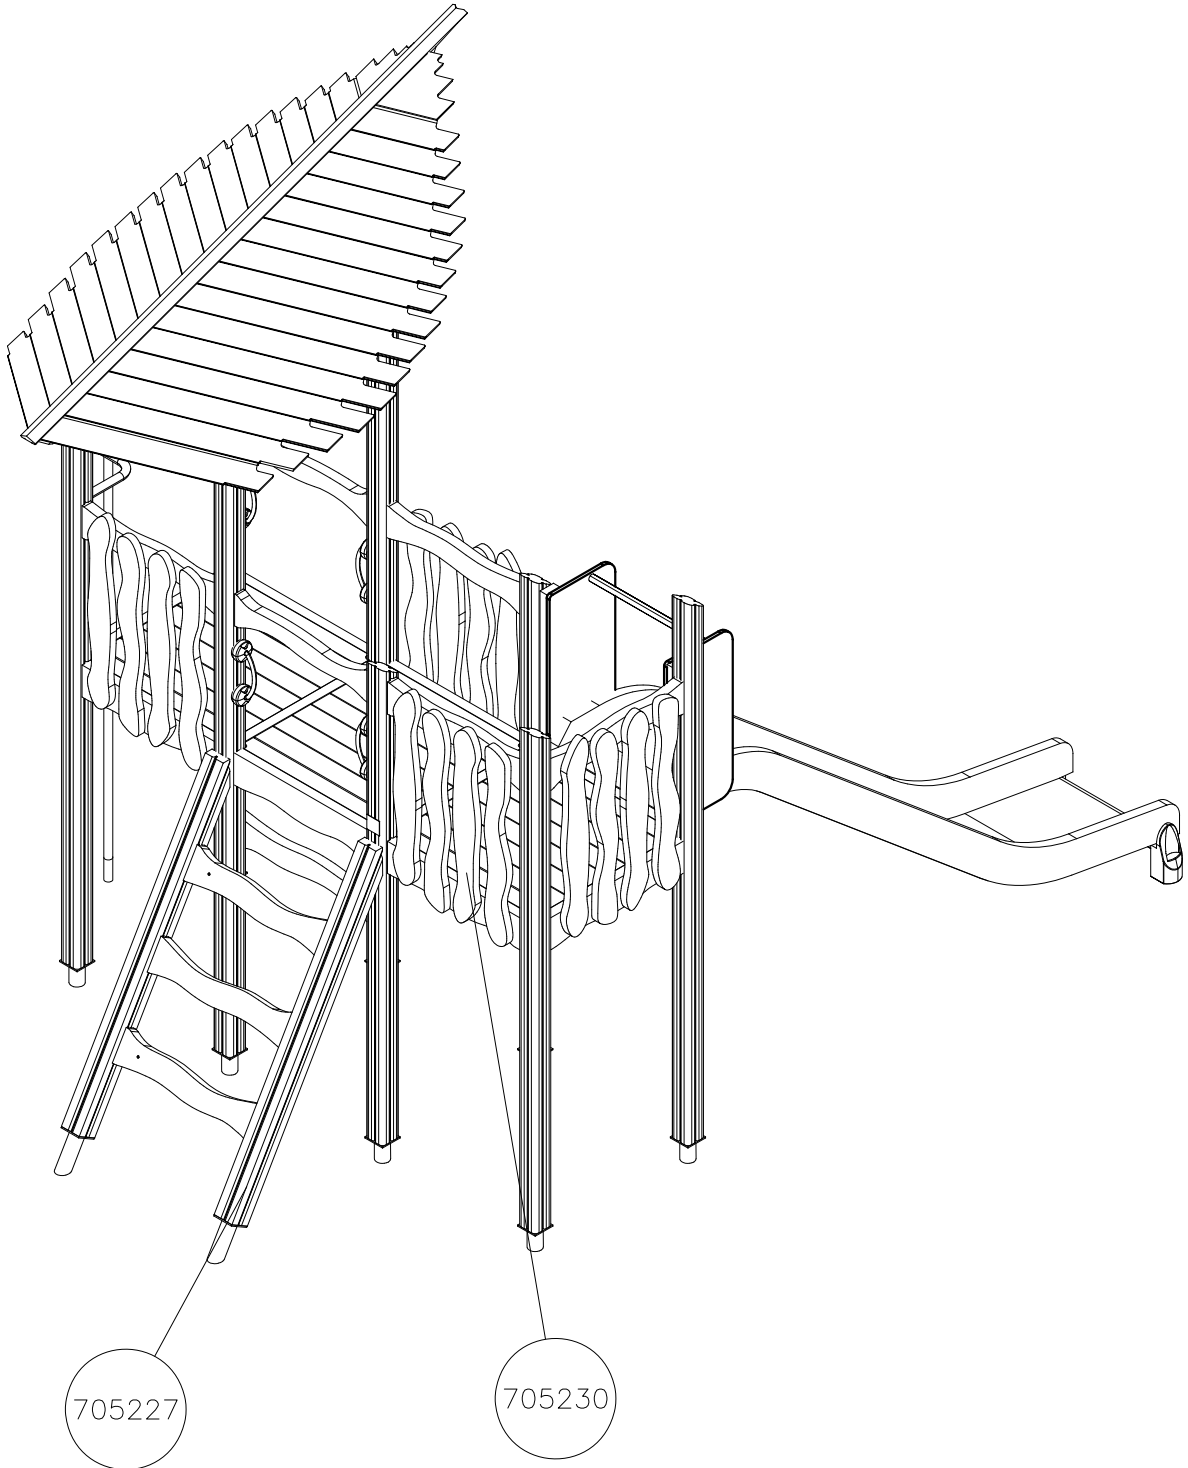

DET 1

NOTE:  
Walls contain  
floor boom 705211.  
HUOM:  
Seinät sisältävät  
lattia puomin 705211.

DET 2

DET 3

DET 4

DATE: 24.3.2024

1:50

① 705510	PCS	② 900240	PCS
	1		4
		Ø8x70	
	PCS		PCS
	PCS		PCS
	PCS		PCS
	PCS		PCS
	PCS		PCS
	PCS		PCS
	PCS		PCS