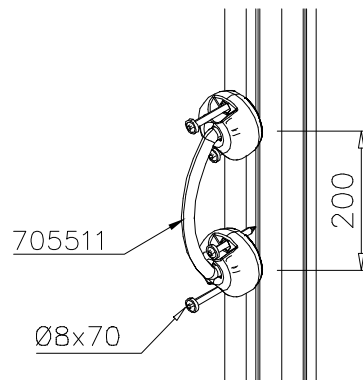

① 705510	PCS	② 900240	PCS
	1		4
		Ø8x70	
	PCS		PCS
	PCS		PCS
	PCS		PCS
	PCS		PCS
	PCS		PCS
	PCS		PCS
	PCS		PCS

DET 1

DET 2