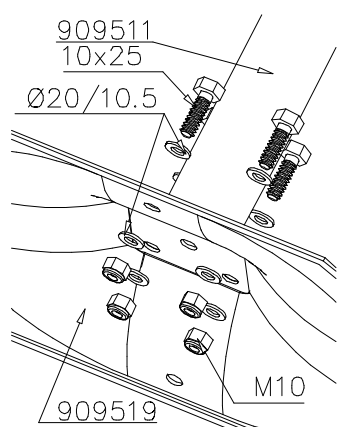

①	909511	PCS	②	909519	PCS
		1			1
③	909637	PCS	④	909638	PCS
		4			8
	M10			Ø20/10.5	
⑤	909639	PCS			PCS
		4			
	M10x25				
		PCS			PCS
		PCS			PCS
		PCS			PCS
		PCS			PCS
		PCS			PCS

DET 1