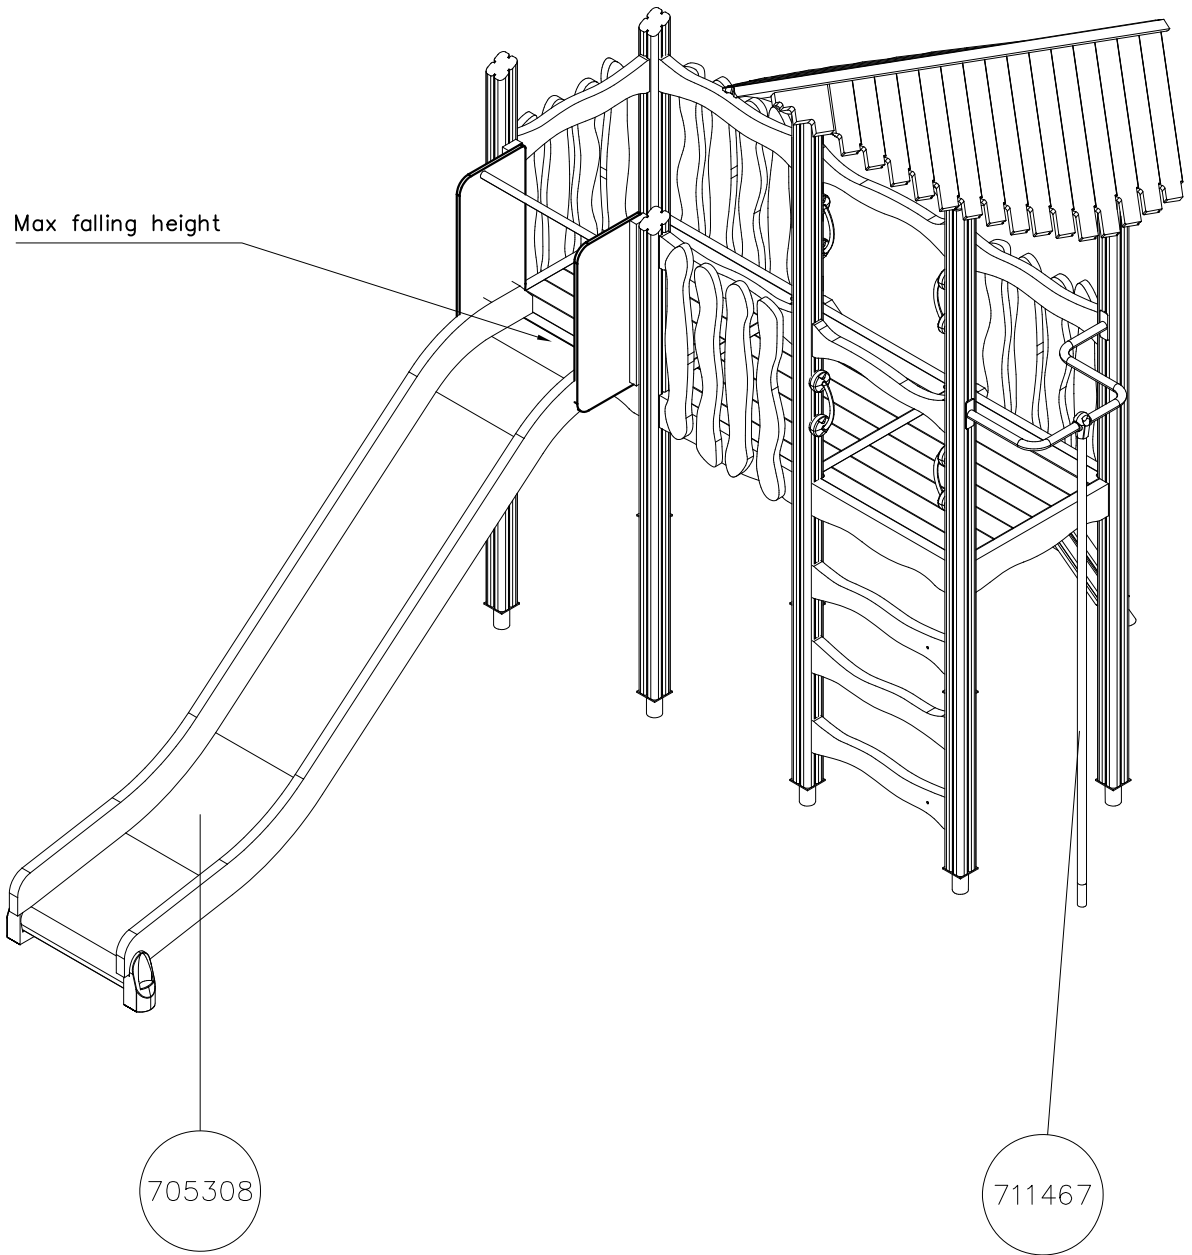

DET 1

NOTE:  
Walls contain  
floor boom 705211.  
HUOM:  
Seinät sisältävät  
lattia puomin 705211.

DET 2

DET 3

DET 4

DATE: 24.3.2024

1:50

① 705510	PCS	② 900240	PCS
	1		4
		Ø8x70	
	PCS		PCS
	PCS		PCS
	PCS		PCS
	PCS		PCS
	PCS		PCS
	PCS		PCS
	PCS		PCS