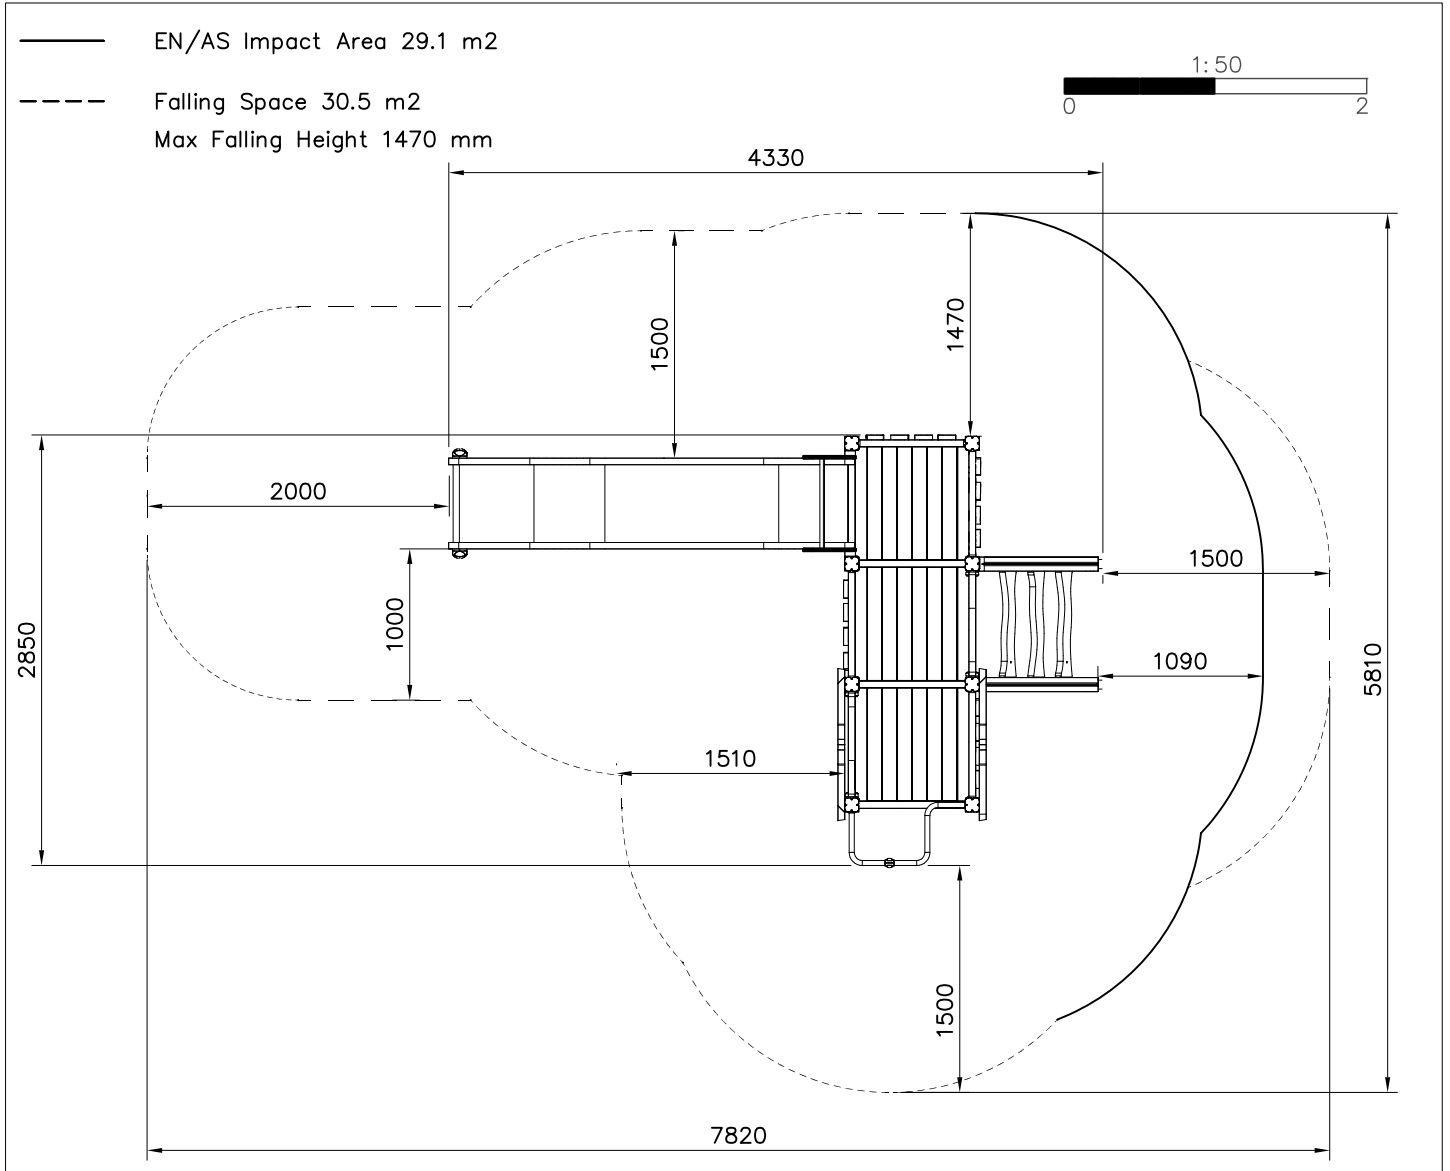

## **FLORA**

ASENNUSOHJE  
MONTERINGSANSVISNING  
INSTALLATION INSTRUCTION  
AUFBAUANLEITUNG  
NOTICE D'INSTALLATION

DATE: 24.3.2024

DET 1

NOTE:  
Walls contain  
floor boom 705211.  
HUOM:  
Seinät sisältävät  
lattia puomin 705211.

DET 2

DET 3

DET 4

DATE: 24.3.2024

1:50

① 705510	PCS	② 900240	PCS
	1		4
		Ø8x70	
	PCS		PCS
	PCS		PCS
	PCS		PCS
	PCS		PCS
	PCS		PCS
	PCS		PCS
	PCS		PCS