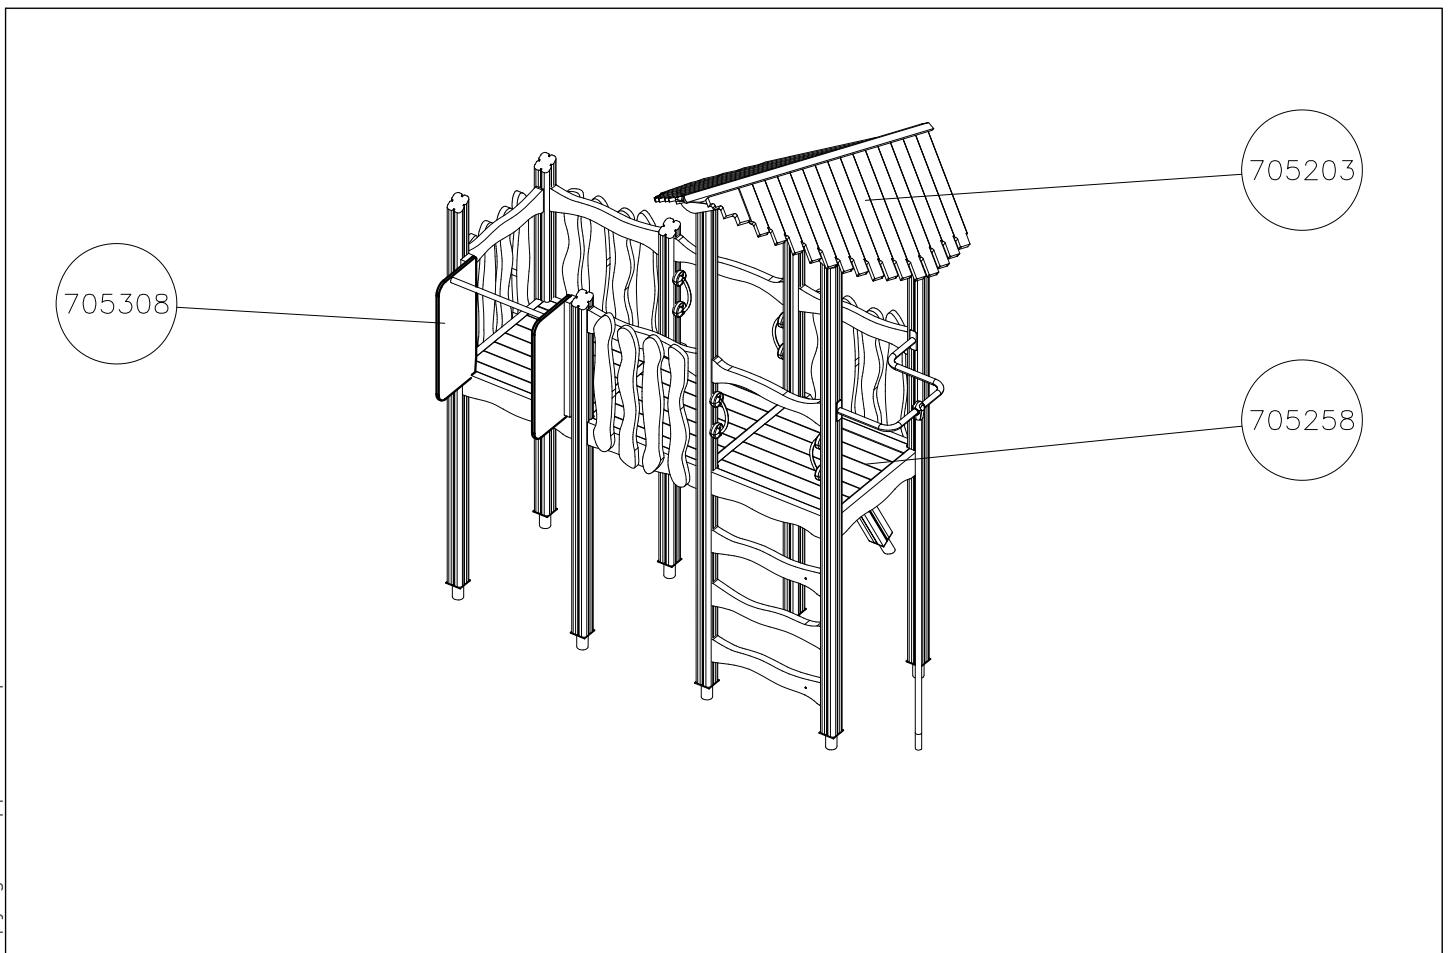

DET 1

NOTE:  
Walls contain  
floor boom 705211.  
HUOM:  
Seinät sisältävät  
lattia puomin 705211.

DET 2

DET 3

DET 4

DATE: 24.3.2024

1:50

① 705510	PCS	② 900240	PCS
	1		4
		Ø8x70	
	PCS		PCS
	PCS		PCS
	PCS		PCS
	PCS		PCS
	PCS		PCS
	PCS		PCS
	PCS		PCS

DET 1

DET 2

① 706443	PCS	② 705257	PCS
	2		1
32x45x702		32x750x750	
③ 900240	PCS	④ 980101	PCS
	6		8
Ø8x70		Ø4.5x70	
	PCS		PCS
	PCS		PCS

DET 1

DET 2

DET 3

① 705197	PCS	② 705225	PCS
	3		2
L=724		L=1527	
③ 900240	PCS	④ 903093	PCS
	12		4
Ø8x70		Ø8x90	
	PCS		PCS
	PCS		PCS
	PCS		PCS
	PCS		PCS
	PCS		PCS
	PCS		PCS