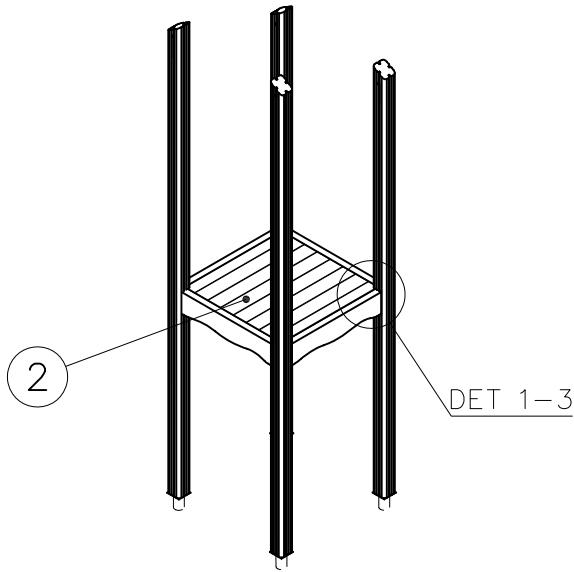

DET 1

NOTE:  
Walls contain  
floor boom 705211.  
HUOM:  
Seinät sisältävät  
lattia puomin 705211.

DET 2

DET 3

DET 4

DATE: 24.3.2024

1:50

① 705510	PCS	② 900240	PCS
	1		4
		Ø8x70	
	PCS		PCS
	PCS		PCS
	PCS		PCS
	PCS		PCS
	PCS		PCS
	PCS		PCS
	PCS		PCS

DET 1

DET 2

① 706443	PCS	② 705257	PCS
	2		1
32x45x702		32x750x750	
③ 900240	PCS	④ 980101	PCS
	6		8
Ø8x70		Ø4.5x70	
	PCS		PCS
	PCS		PCS

DET 1

DET 2

DET 3

① 705197	PCS	② 705225	PCS
	3		2
L=724		L=1527	
③ 900240	PCS	④ 903093	PCS
	12		4
Ø8x70		Ø8x90	
	PCS		PCS
	PCS		PCS
	PCS		PCS
	PCS		PCS
	PCS		PCS
	PCS		PCS