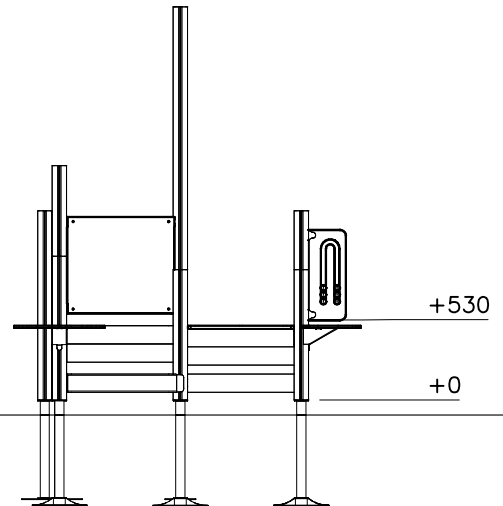

----- Falling Space 20.3 m2

		<p>Sand 0.2-2 mm/ Gravel 2-8 mm</p>

----- Falling Space 20.3 m²
Max Falling Height 590 mm

DET 1	DET 2	DET 3	DET 4
			
			

DATE: 12.9.2023

1:50

A

B

C

D

LAPPSET® DEEP FOUNDATION

FOOT

DATE: 15.5.2018

1(1)

①	909511	PCS	②	909519	PCS
		1			1
	90x90x650			50x380x380	
③	909637	PCS	④	909638	PCS
		4			8
	M10			Ø20/10.5	
⑤	909639	PCS	⑥	905104	PCS
		4			4
	M10x25			M10	
OPTION FOOT					
①	911155	PCS			PCS
		1			
	90x90x650				

① 008986	PCS	② 706443	PCS
	1		2
750x750		32x45x702	
③ 900240	PCS	④ 980101	PCS
	6		8
Ø8x70		Ø4.5x70	
	PCS		PCS
	PCS		PCS
	PCS		PCS

DET 1

DET 2

Naulanauha kannatinlistan puolelle.
Nail list to the bottom.

DET 3