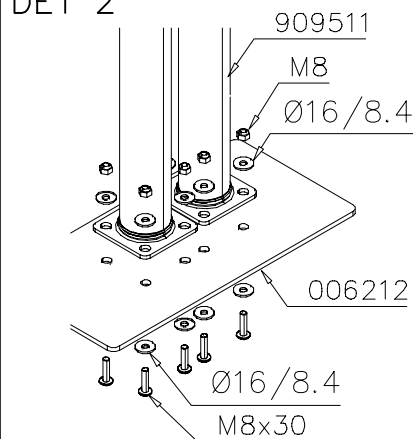

DET 1

DET 2

① 006212	PCS	② 980151	PCS
	1		16
6x200x400		Ø16/8.4	
③ 909511	PCS	④ 909852	PCS
	2		8
90x90x650		M8x30	
⑤ 980150	PCS		PCS
	8		
M8			
	PCS		PCS
	PCS		PCS
	PCS		PCS

DET 1

DET 2

Tuotekyltti tulee tuotteen mukana yhdellä seuraavista tavoista:

1) Metallinen tuotekyltti ja kiinnitysruuvit

- Kiinnitä tuotekyltti ruuveilla tolppaan noin 2 metrin korkeuteen kuvan 1 mukaisesti.

2) Tuotekyltitarra

- Puhdista maalattu metalli- tai vaneripinta pölystä ja kosteudesta. Liimaa tarra kuvan 2 mukaisesti.
- Huom. Älä kiinnitä tarraa karheapintaiseen laminaattiin tai maalattuun puuhun.