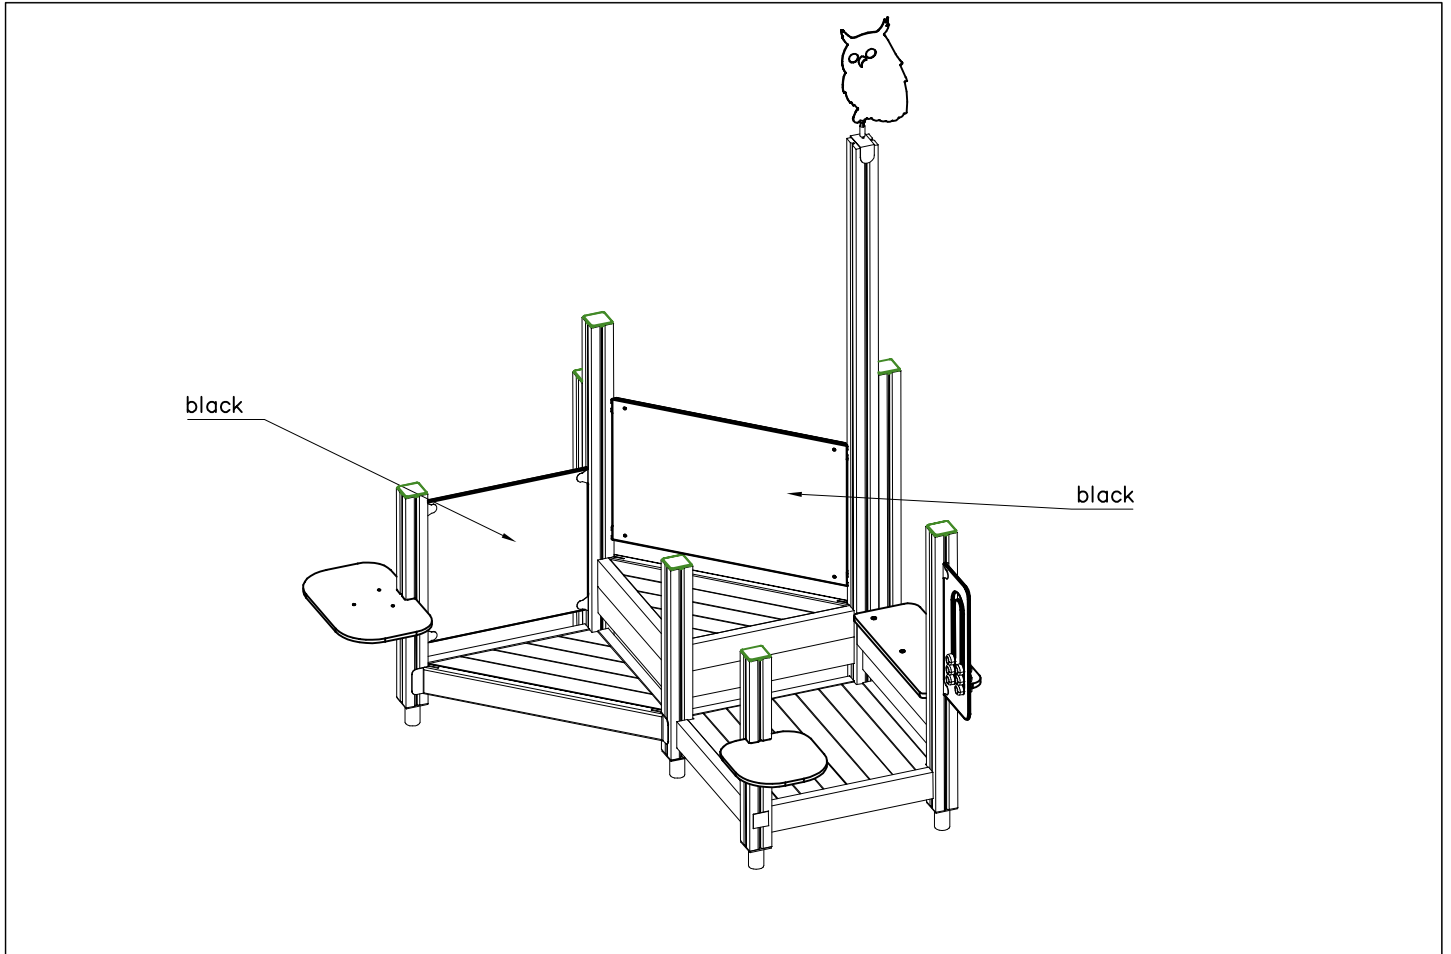

----- Falling Space 20.3 m2

		<p>Sand 0.2-2 mm/ Gravel 2-8 mm</p>

----- Falling Space 20.3 m²
Max Falling Height 590 mm

DET 1	DET 2	DET 3	DET 4
			
			

DATE: 12.9.2023

1:50

A

B

C

D

LAPPSET® DEEP FOUNDATION

FOOT

DATE: 15.5.2018

1(1)

①	909511	PCS	②	909519	PCS
		1			1
	90x90x650			50x380x380	
③	909637	PCS	④	909638	PCS
		4			8
	M10			Ø20/10.5	
⑤	909639	PCS	⑥	905104	PCS
		4			4
	M10x25			M10	
OPTION FOOT					
①	911155	PCS			PCS
		1			
	90x90x650				