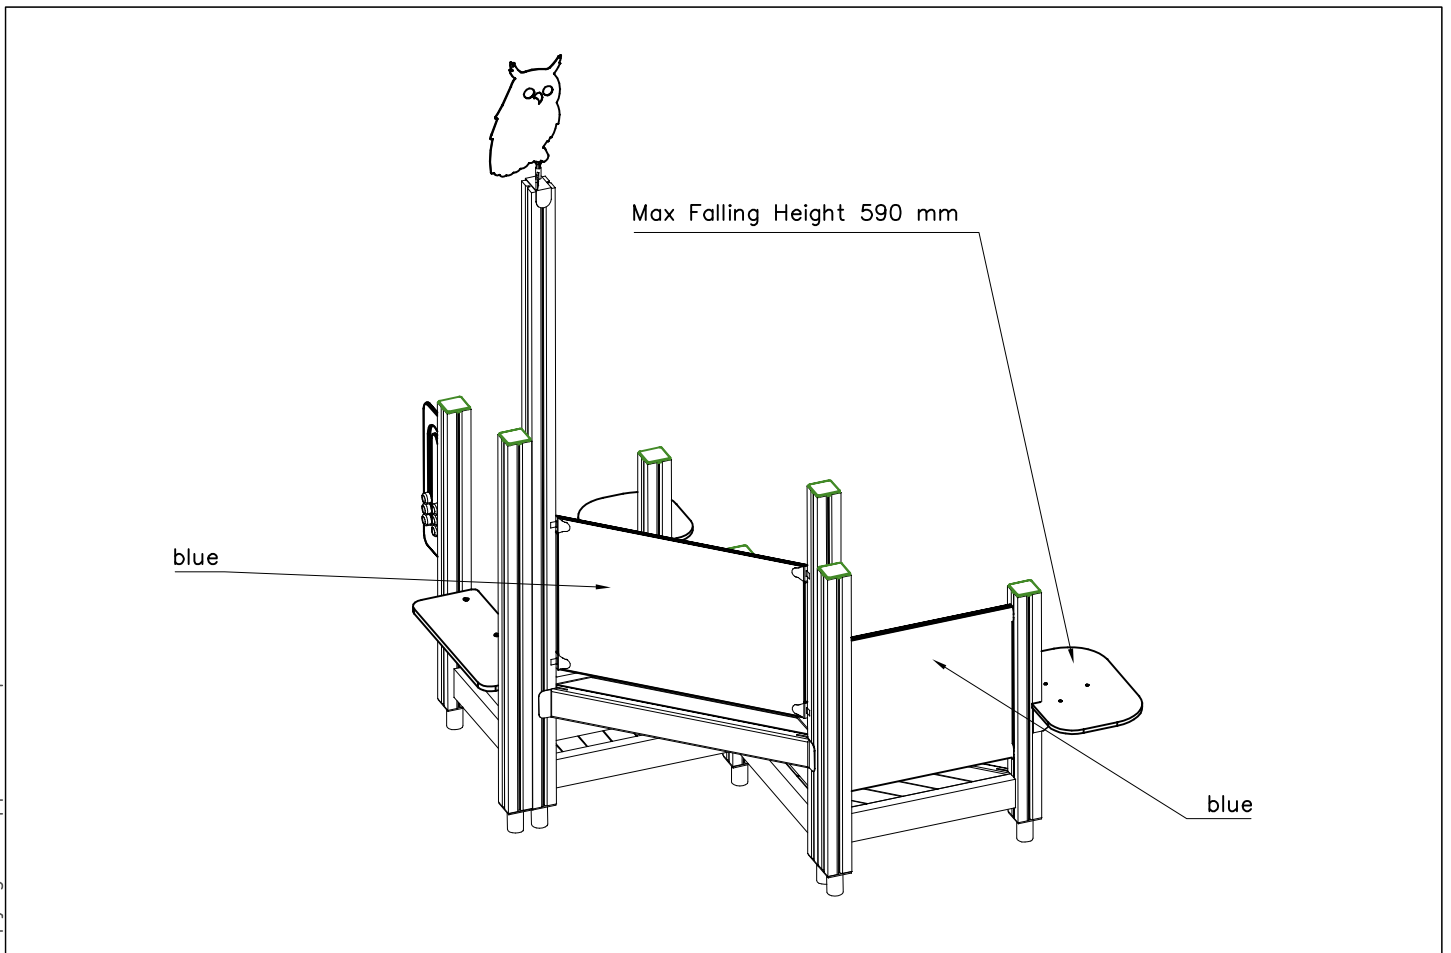

----- Falling Space 20.3 m2

		<p>Sand 0.2-2 mm/ Gravel 2-8 mm</p>

----- Falling Space 20.3 m²
Max Falling Height 590 mm

DET 1	DET 2	DET 3	DET 4
			
			

DATE: 12.9.2023

1:50

A

B

C

D

LAPPSET® DEEP FOUNDATION

FOOT

DATE: 15.5.2018

1(1)

①	909511	PCS	②	909519	PCS
		1			1
	90x90x650			50x380x380	
③	909637	PCS	④	909638	PCS
		4			8
	M10			Ø20/10.5	
⑤	909639	PCS	⑥	905104	PCS
		4			4
	M10x25			M10	
OPTION FOOT					
①	911155	PCS			PCS
		1			
	90x90x650				