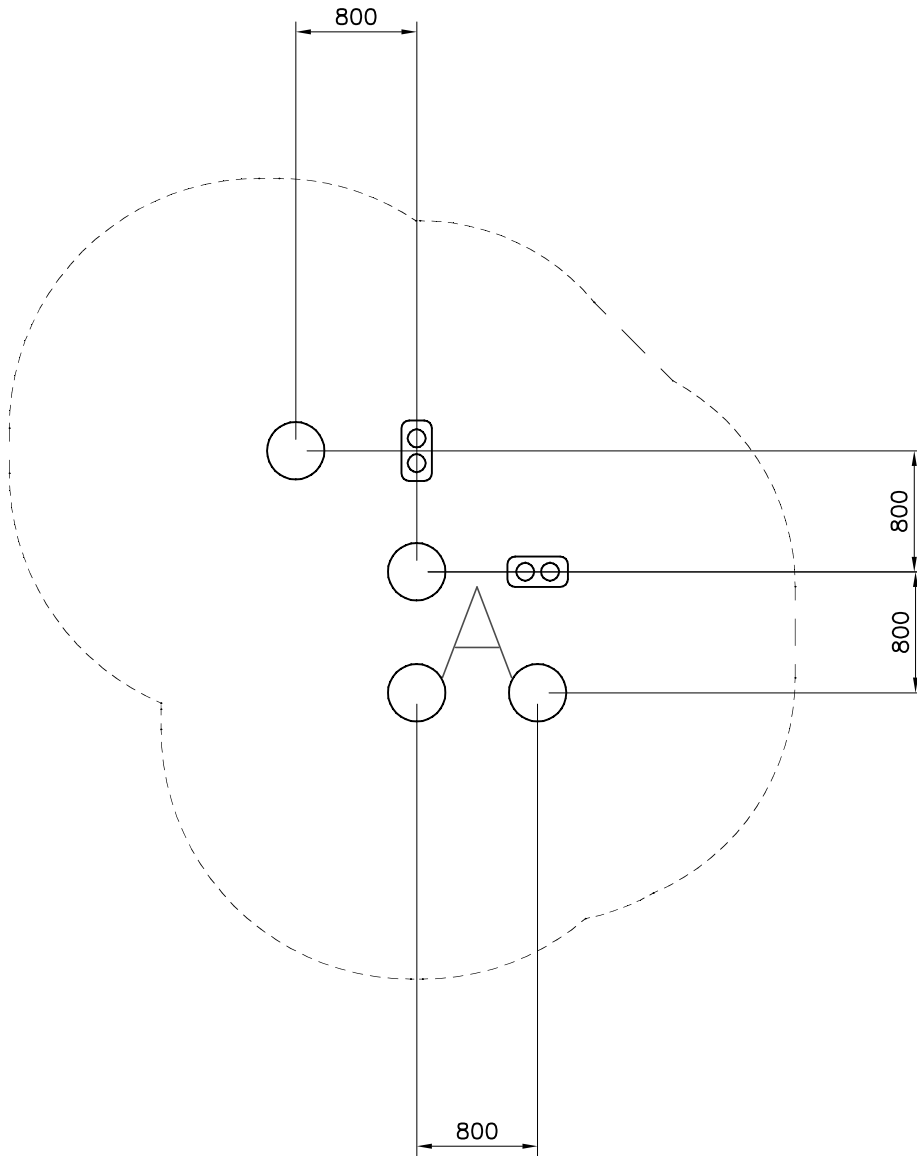

LAPPSET®

FINNO

A SENNUSOHJE
MONTERINGSANSVISNING
INSTALLATION INSTRUCTION
AUFBAUANLEITUNG
NOTICE D'INSTALLATION

DATE: 12.9.2023

Q19005

DATE: 12.9.2023

003894	PCS 1	008985	PCS 2	008986	PCS 1	701401	PCS 2	701931	PCS 2	702286	PCS 1
											
		32x714x714		750x750		L 1250				65x65	
706439	PCS 11	706441	PCS 2	706443	PCS 2	706481-707	PCS 7	706499	PCS 2	706508	PCS 6
											
L 704		93x93x1550		32x45x702		83x83x10		93x93x860		32x45x650	
706510	PCS 2	706531	PCS 4	706535	PCS 1	706537	PCS 2	706538	PCS 2	706662	PCS 1
											
45x120x1030										93x93x2600	
706894	PCS 1	707729	PCS 2	710194	PCS 1	900240	PCS 3	902086	PCS 2	903093	PCS 48
											
L 950				L 704		Ø8x70		148x172x254		8x90	
905104	PCS 20	909511	PCS 4	909519	PCS 4	980105	PCS 12	980107	PCS 14	980114	PCS 4
											
M10		90x90x650		50x380x380		Ø5x120		Ø6x60		Ø4x20	
P13979-702	PCS 1	P13981	PCS 1	P15473	PCS 1	P16872-701	PCS 1	P16873-701	PCS 1	P16879	PCS 1
											
10x250x600						15x385x600		15x385x385		15x640x702	
P16894	PCS 1	P16898	PCS 1	P16899	PCS 1	PM0216-203	PCS 1		PCS		PCS
											
20x270x702		15x640x1003									

----- Falling Space 20.3 m2

		<p>Sand 0.2-2 mm/ Gravel 2-8 mm</p>

----- Falling Space 20.3 m²
Max Falling Height 590 mm

DET 1	DET 2	DET 3	DET 4
			
			

DATE: 12.9.2023

1:50

A

B

C

D

LAPPSET® DEEP FOUNDATION

FOOT

DATE: 15.5.2018

1(1)

①	909511	PCS	②	909519	PCS
		1			1
	90x90x650			50x380x380	
③	909637	PCS	④	909638	PCS
		4			8
	M10			Ø20/10.5	
⑤	909639	PCS	⑥	905104	PCS
		4			4
	M10x25			M10	
OPTION FOOT					
①	911155	PCS			PCS
		1			
	90x90x650				

La plaque d'informations produit est livrée sous l'une de ces 3 formes :

1) Plaque métallique et vis

- Fixez la plaque à l'aide des vis.

2) Etiquette autocollante

- Avant de coller l'étiquette, nettoyez le composant métallique peint ou la plaque de contreplaqué, de toute saleté. La surface doit être sèche (voir image 2).
- Attention, ne pas coller l'étiquette sur une surface lamellé-collée irrégulière ou sur du bois peint.