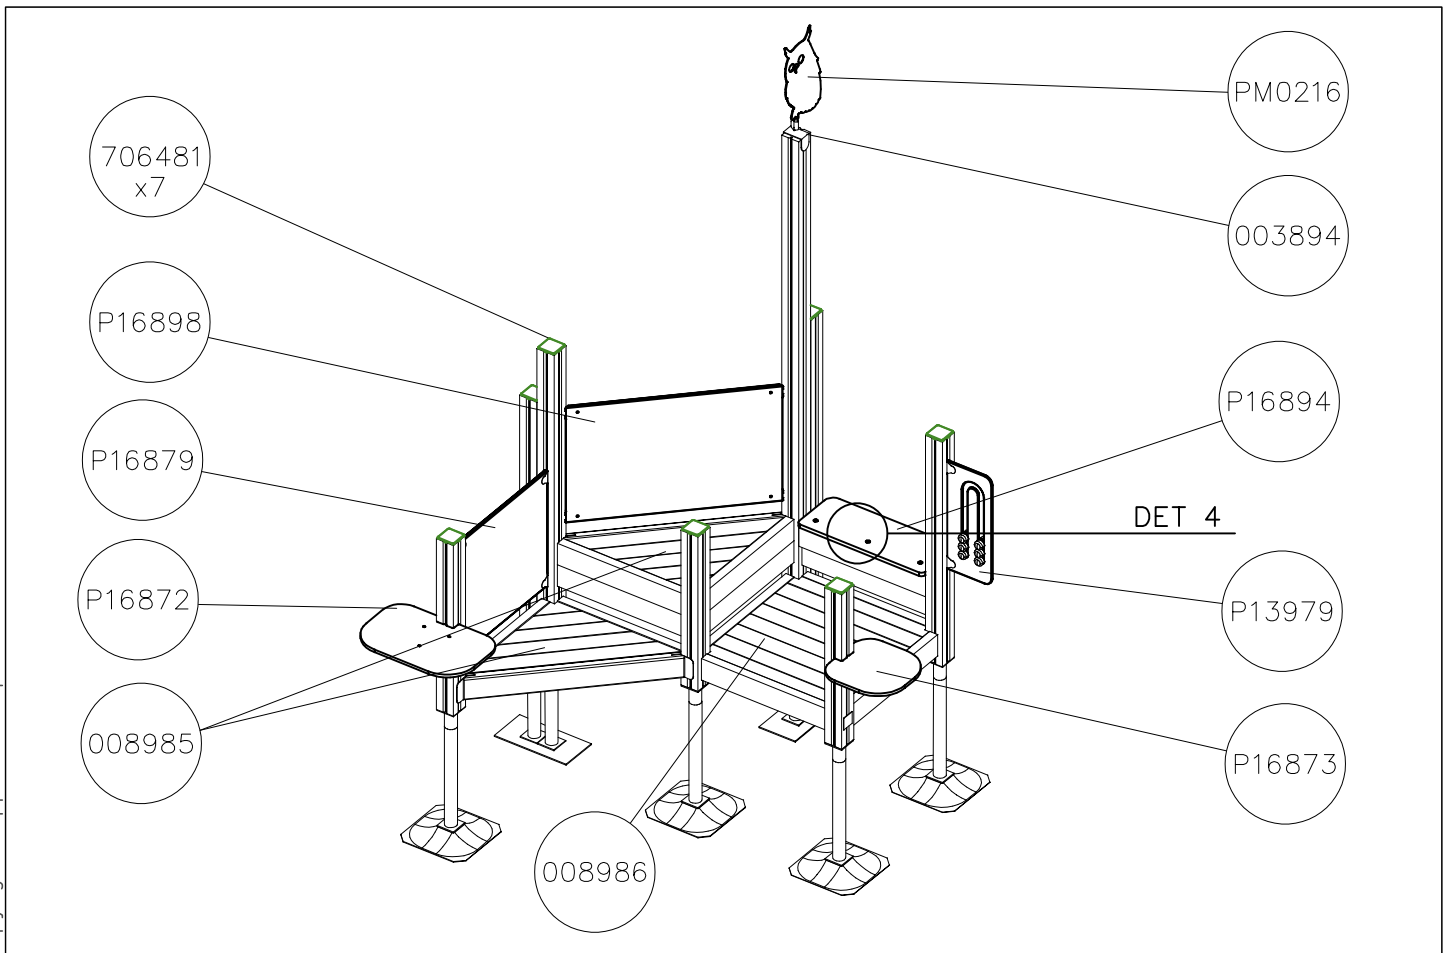

----- Falling Space 20.3 m2

		<p>Sand 0.2-2 mm/ Gravel 2-8 mm</p>

----- Falling Space 20.3 m²
Max Falling Height 590 mm

DET 1	DET 2	DET 3	DET 4
			
			

DATE: 12.9.2023

1:50

A

B

C

D

LAPPSET® DEEP FOUNDATION

FOOT

DATE: 15.5.2018

1(1)

①	909511	PCS	②	909519	PCS
		1			1
	90x90x650			50x380x380	
③	909637	PCS	④	909638	PCS
		4			8
	M10			Ø20/10.5	
⑤	909639	PCS	⑥	905104	PCS
		4			4
	M10x25			M10	
OPTION FOOT					
①	911155	PCS			PCS
		1			
	90x90x650				