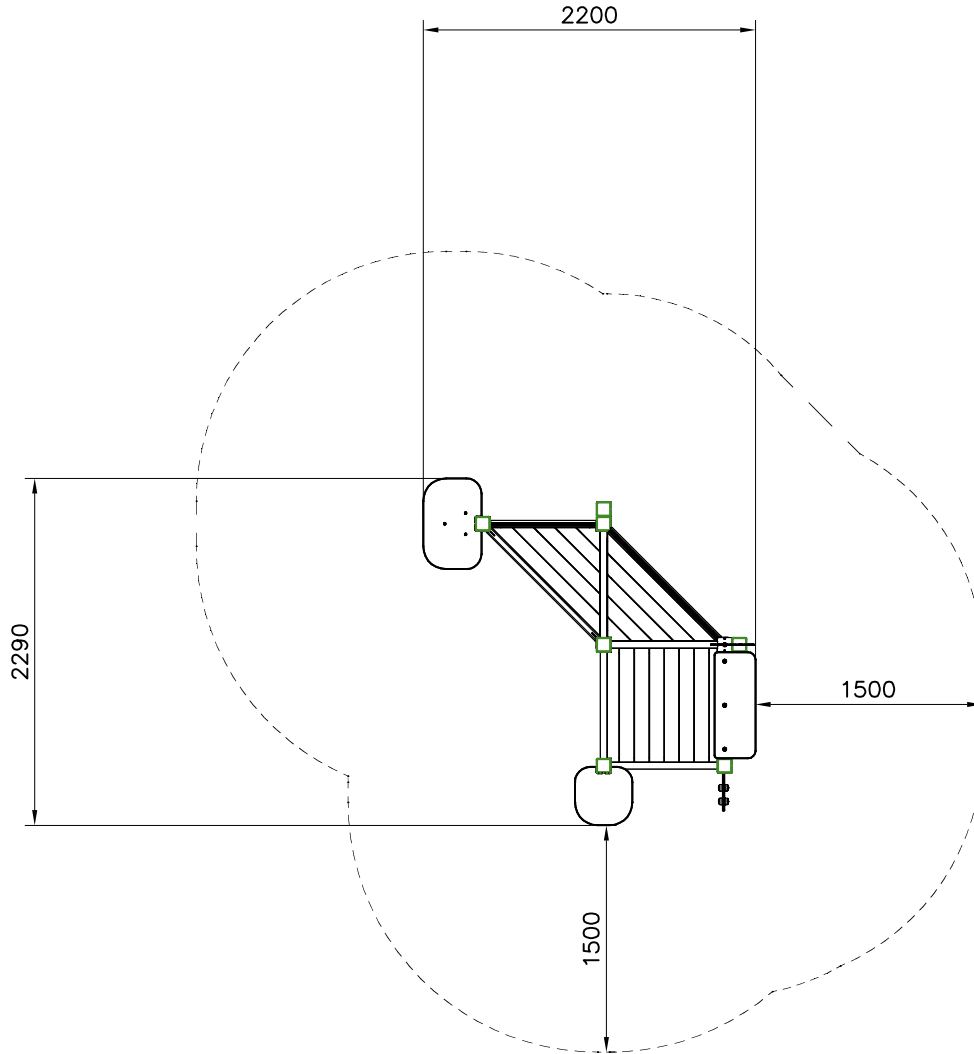

LAPPSET®

FINNO

A SENNUSOHJE
MONTERINGSANSVISNING
INSTALLATION INSTRUCTION
AUFBAUANLEITUNG
NOTICE D'INSTALLATION

DATE: 12.9.2023

Q19005

DATE: 12.9.2023

003894	PCS 1	008985	PCS 2	008986	PCS 1	701401	PCS 2	701931	PCS 2	702286	PCS 1
											
		32x714x714		750x750		L 1250				65x65	
706439	PCS 11	706441	PCS 2	706443	PCS 2	706481-707	PCS 7	706499	PCS 2	706508	PCS 6
											
L 704		93x93x1550		32x45x702		83x83x10		93x93x860		32x45x650	
706510	PCS 2	706531	PCS 4	706535	PCS 1	706537	PCS 2	706538	PCS 2	706662	PCS 1
											
45x120x1030										93x93x2600	
706894	PCS 1	707729	PCS 2	710194	PCS 1	900240	PCS 3	902086	PCS 2	903093	PCS 48
											
L 950				L 704		Ø8x70		148x172x254		8x90	
905104	PCS 20	909511	PCS 4	909519	PCS 4	980105	PCS 12	980107	PCS 14	980114	PCS 4
											
M10		90x90x650		50x380x380		Ø5x120		Ø6x60		Ø4x20	
P13979-702	PCS 1	P13981	PCS 1	P15473	PCS 1	P16872-701	PCS 1	P16873-701	PCS 1	P16879	PCS 1
											
10x250x600						15x385x600		15x385x385		15x640x702	
P16894	PCS 1	P16898	PCS 1	P16899	PCS 1	PM0216-203	PCS 1		PCS		PCS
											
20x270x702		15x640x1003									

----- Falling Space 20.3 m2

		<p>Sand 0.2-2 mm/ Gravel 2-8 mm</p>

----- Falling Space 20.3 m²
Max Falling Height 590 mm

DET 1	DET 2	DET 3	DET 4
			
			

DATE: 12.9.2023

1:50

A

B