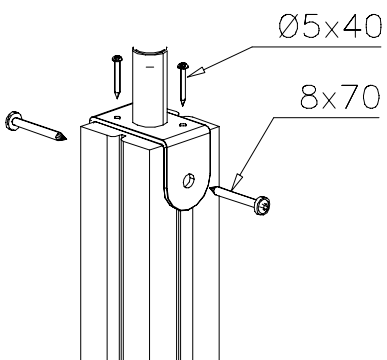

LAPPSET®
BETON FOUNDATION

FOOT

DATE: 27.10.2015

1(1)

② 905104	PCS		PCS
	4		
 M10	PCS		PCS

905104

① 907082	PCS 1	② 900240	PCS 2
		Ø8x70	
③ 980106	PCS 2		PCS
5x40			
	PCS		PCS
	PCS		PCS
	PCS		PCS
○ 007120	PCS 1	○ 007121	PCS 1
○ 007122	PCS 1	○ 007123	PCS 1
○ 007124	PCS 1	○ 007125	PCS 1

DET 1

DET 2

① 006212	PCS	② 980151	PCS
	1		16
6x200x400		Ø16/8.4	
③ 909511	PCS	④ 909852	PCS
	2		8
90x90x650		M8x30	
⑤ 980150	PCS		PCS
	8		
M8			
	PCS		PCS
	PCS		PCS
	PCS		PCS

DET 1

DET 2

Tuotekyltti tulee tuotteen mukana yhdellä seuraavista tavoista: