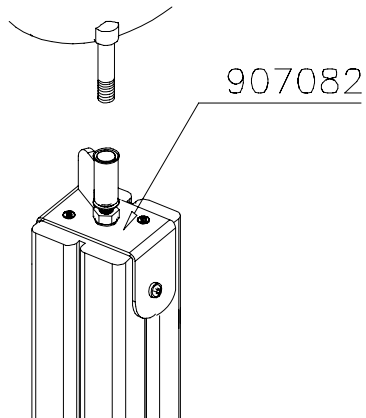

LAPPSET®
BETON FOUNDATION

FOOT

DATE: 27.10.2015

1(1)

② 905104	PCS		PCS
	4		
 M10	PCS		PCS

905104

① 907082	PCS 1	② 900240	PCS 2
		Ø8x70	
③ 980106	PCS 2		PCS
5x40			
	PCS		PCS
	PCS		PCS
	PCS		PCS
○ 007120	PCS 1	○ 007121	PCS 1
○ 007122	PCS 1	○ 007123	PCS 1
○ 007124	PCS 1	○ 007125	PCS 1

DET 1

DET 2

① 006212	PCS	② 980151	PCS
	1		16
6x200x400		Ø16/8.4	
③ 909511	PCS	④ 909852	PCS
	2		8
90x90x650		M8x30	
⑤ 980150	PCS		PCS
	8		
M8			
	PCS		PCS
	PCS		PCS
	PCS		PCS

DET 1

DET 2

Tuotekyltti tulee tuotteen mukana yhdellä seuraavista tavoista: