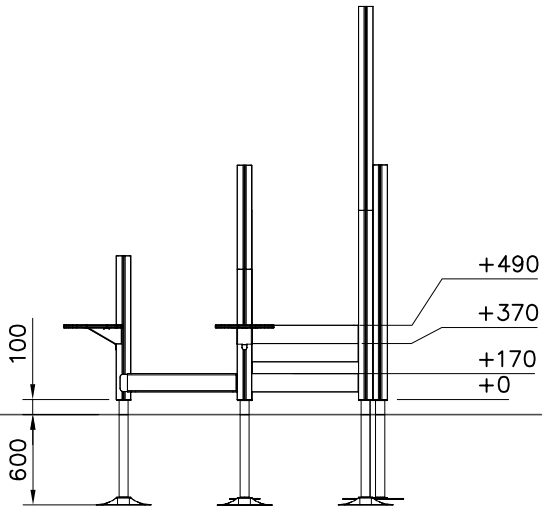

----- Falling Space 20.3 m2

		<p>Sand 0.2-2 mm/ Gravel 2-8 mm</p>

----- Falling Space 20.3 m²
Max Falling Height 590 mm

DET 1	DET 2	DET 3	DET 4
			
			

DATE: 12.9.2023

1:50

A

B

C

D

LAPPSET® DEEP FOUNDATION

FOOT

DATE: 15.5.2018

1(1)

①	909511	PCS	②	909519	PCS
		1			1
	90x90x650			50x380x380	
③	909637	PCS	④	909638	PCS
		4			8
	M10			Ø20/10.5	
⑤	909639	PCS	⑥	905104	PCS
		4			4
	M10x25			M10	
OPTION FOOT					
①	911155	PCS			PCS
		1			
	90x90x650				

① 008986	PCS	② 706443	PCS
	1		2
750x750		32x45x702	
③ 900240	PCS	④ 980101	PCS
	6		8
Ø8x70		Ø4.5x70	
	PCS		PCS
	PCS		PCS
	PCS		PCS

DET 1

DET 2

Naulanauha kannatinlistan puolelle.
Nail list to the bottom.

DET 3