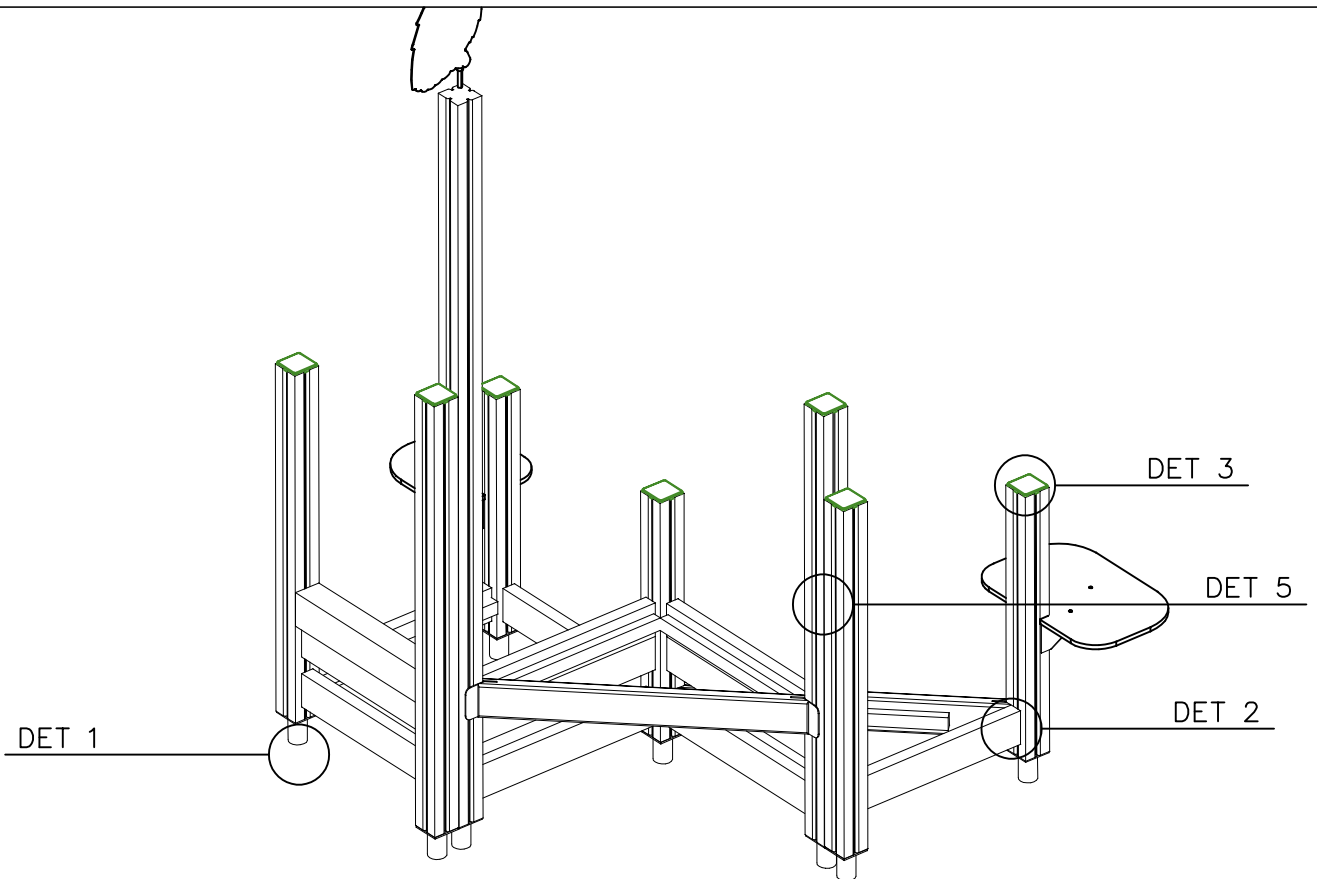

----- Falling Space 20.3 m2

		<p>Sand 0.2-2 mm/ Gravel 2-8 mm</p>

----- Falling Space 20.3 m²
Max Falling Height 590 mm

DET 1	DET 2	DET 3	DET 4
			
			

DATE: 12.9.2023

1:50

A

B

C

D

LAPPSET® DEEP FOUNDATION

FOOT

DATE: 15.5.2018

1(1)

①	909511	PCS	②	909519	PCS
		1			1
	90x90x650			50x380x380	
③	909637	PCS	④	909638	PCS
		4			8
	M10			Ø20/10.5	
⑤	909639	PCS	⑥	905104	PCS
		4			4
	M10x25			M10	
OPTION FOOT					
①	911155	PCS			PCS
		1			
	90x90x650				