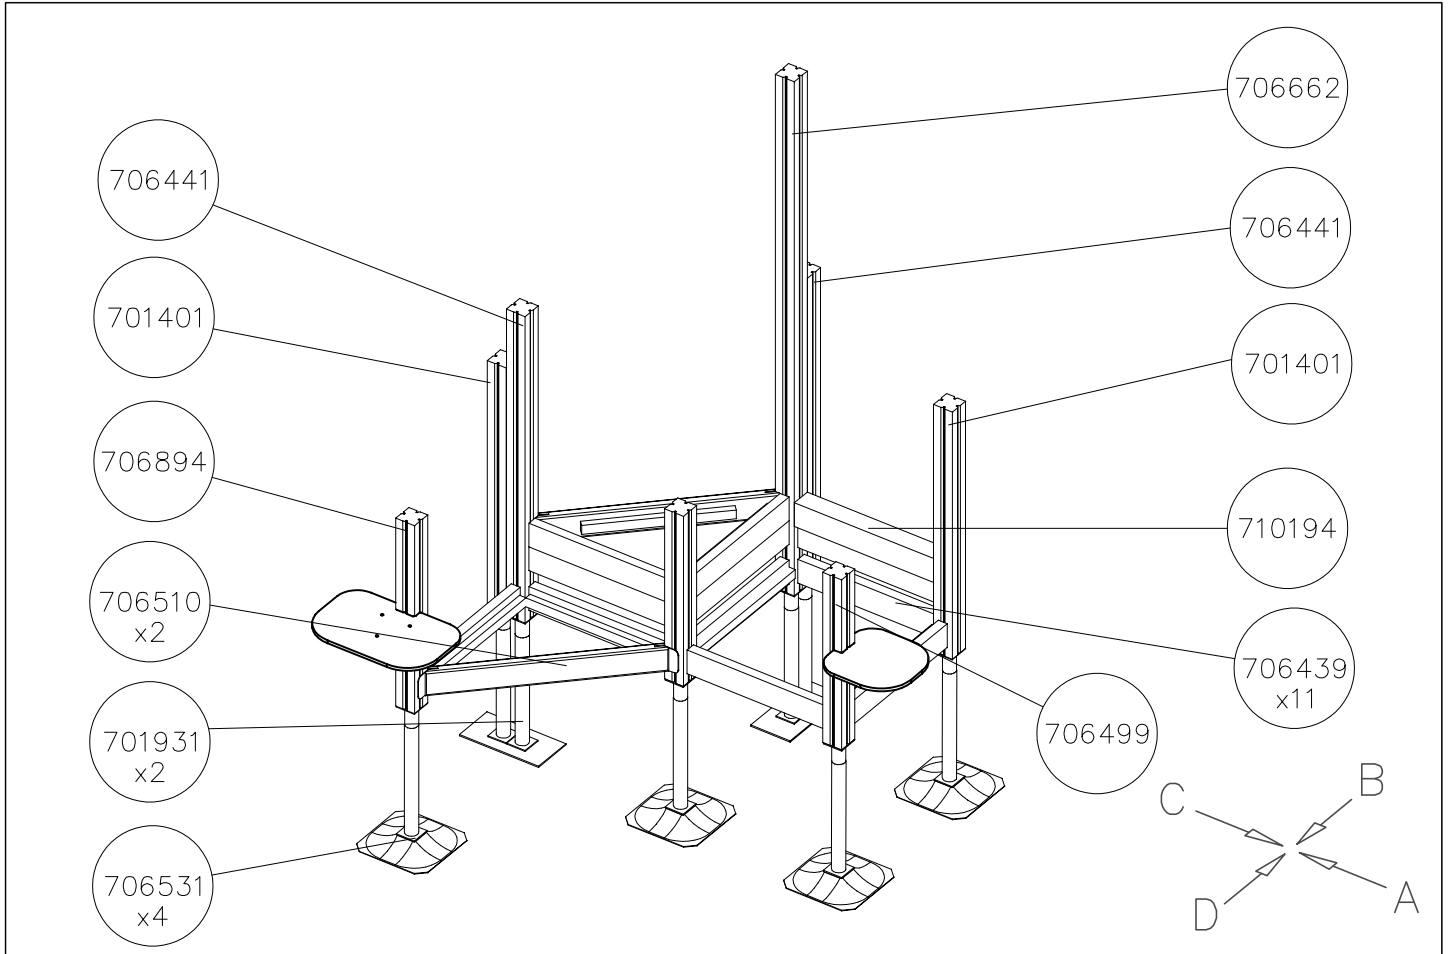

----- Falling Space 20.3 m2

		<p>Sand 0.2-2 mm/ Gravel 2-8 mm</p>

----- Falling Space 20.3 m²
Max Falling Height 590 mm

DET 1	DET 2	DET 3	DET 4
			
			

DATE: 12.9.2023

1:50

A

B

C

D

LAPPSET® DEEP FOUNDATION

FOOT

DATE: 15.5.2018

1(1)

①	909511	PCS	②	909519	PCS
		1			1
	90x90x650			50x380x380	
③	909637	PCS	④	909638	PCS
		4			8
	M10			Ø20/10.5	
⑤	909639	PCS	⑥	905104	PCS
		4			4
	M10x25			M10	
OPTION FOOT					
①	911155	PCS			PCS
		1			
	90x90x650				