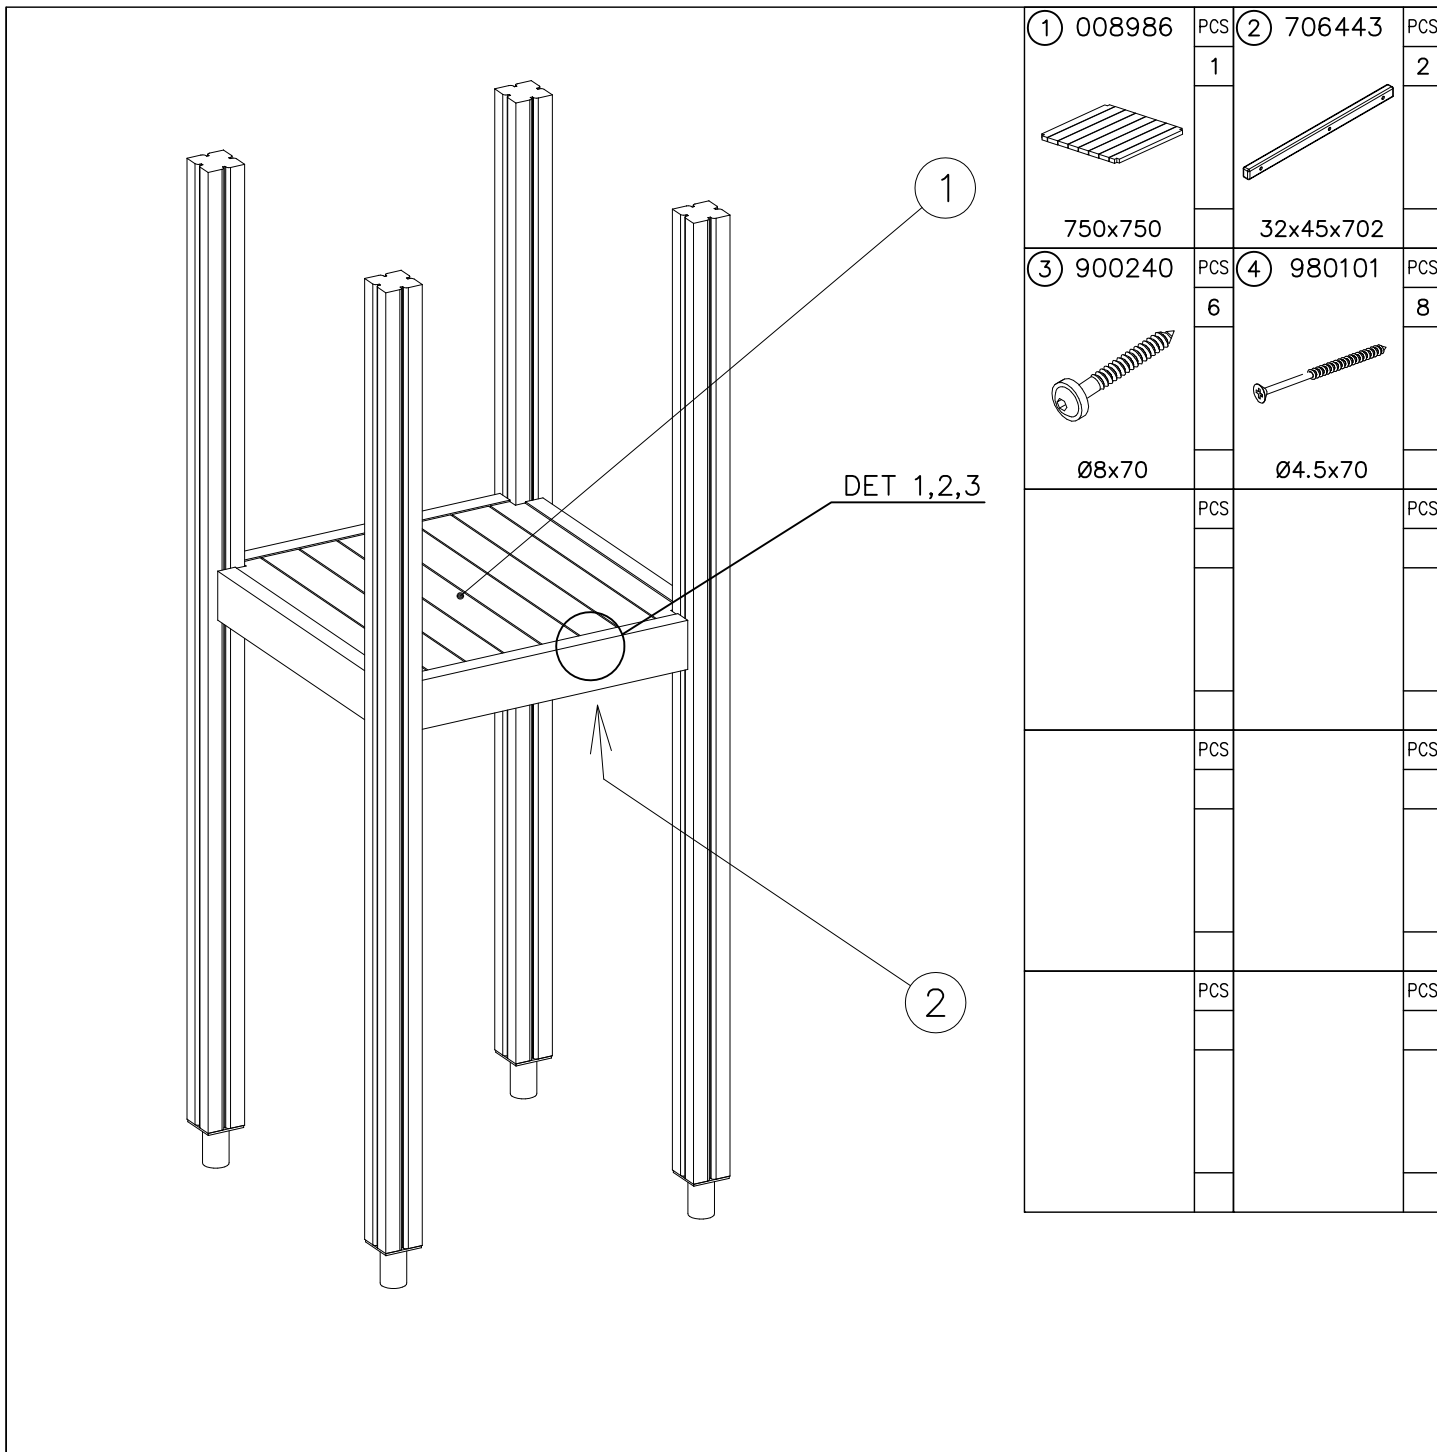

C

D

LAPPSET® DEEP FOUNDATION

FOOT

DATE: 15.5.2018

1(1)

①	909511	PCS	②	909519	PCS
		1			1
	90x90x650			50x380x380	
③	909637	PCS	④	909638	PCS
		4			8
	M10			Ø20/10.5	
⑤	909639	PCS	⑥	905104	PCS
		4			4
	M10x25			M10	
OPTION FOOT					
①	911155	PCS			PCS
		1			
	90x90x650				