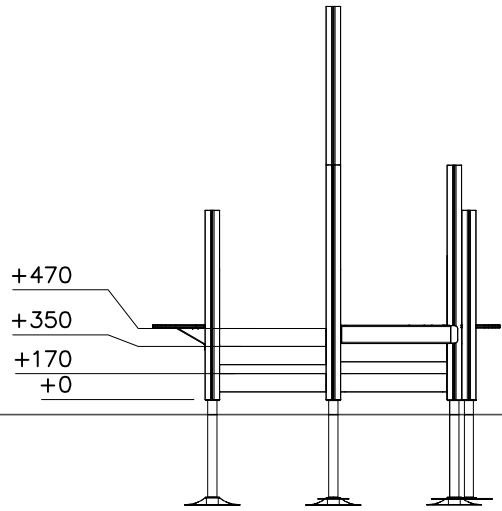

----- Falling Space 20.3 m2

		<p>Sand 0.2-2 mm/ Gravel 2-8 mm</p>

----- Falling Space 20.3 m²
Max Falling Height 590 mm

DET 1	DET 2	DET 3	DET 4
			
			

DATE: 12.9.2023

1:50

A

B

C

D

LAPPSET® DEEP FOUNDATION

FOOT

DATE: 15.5.2018

1(1)

①	909511	PCS	②	909519	PCS
		1			1
	90x90x650			50x380x380	
③	909637	PCS	④	909638	PCS
		4			8
	M10			Ø20/10.5	
⑤	909639	PCS	⑥	905104	PCS
		4			4
	M10x25			M10	
OPTION FOOT					
①	911155	PCS			PCS
		1			
	90x90x650				

① 008986	PCS	② 706443	PCS
	1		2
750x750		32x45x702	
③ 900240	PCS	④ 980101	PCS
	6		8
Ø8x70		Ø4.5x70	
	PCS		PCS
	PCS		PCS
	PCS		PCS

DET 1

DET 2

Naulanauha kannatinlistan puolelle.
Nail list to the bottom.

DET 3