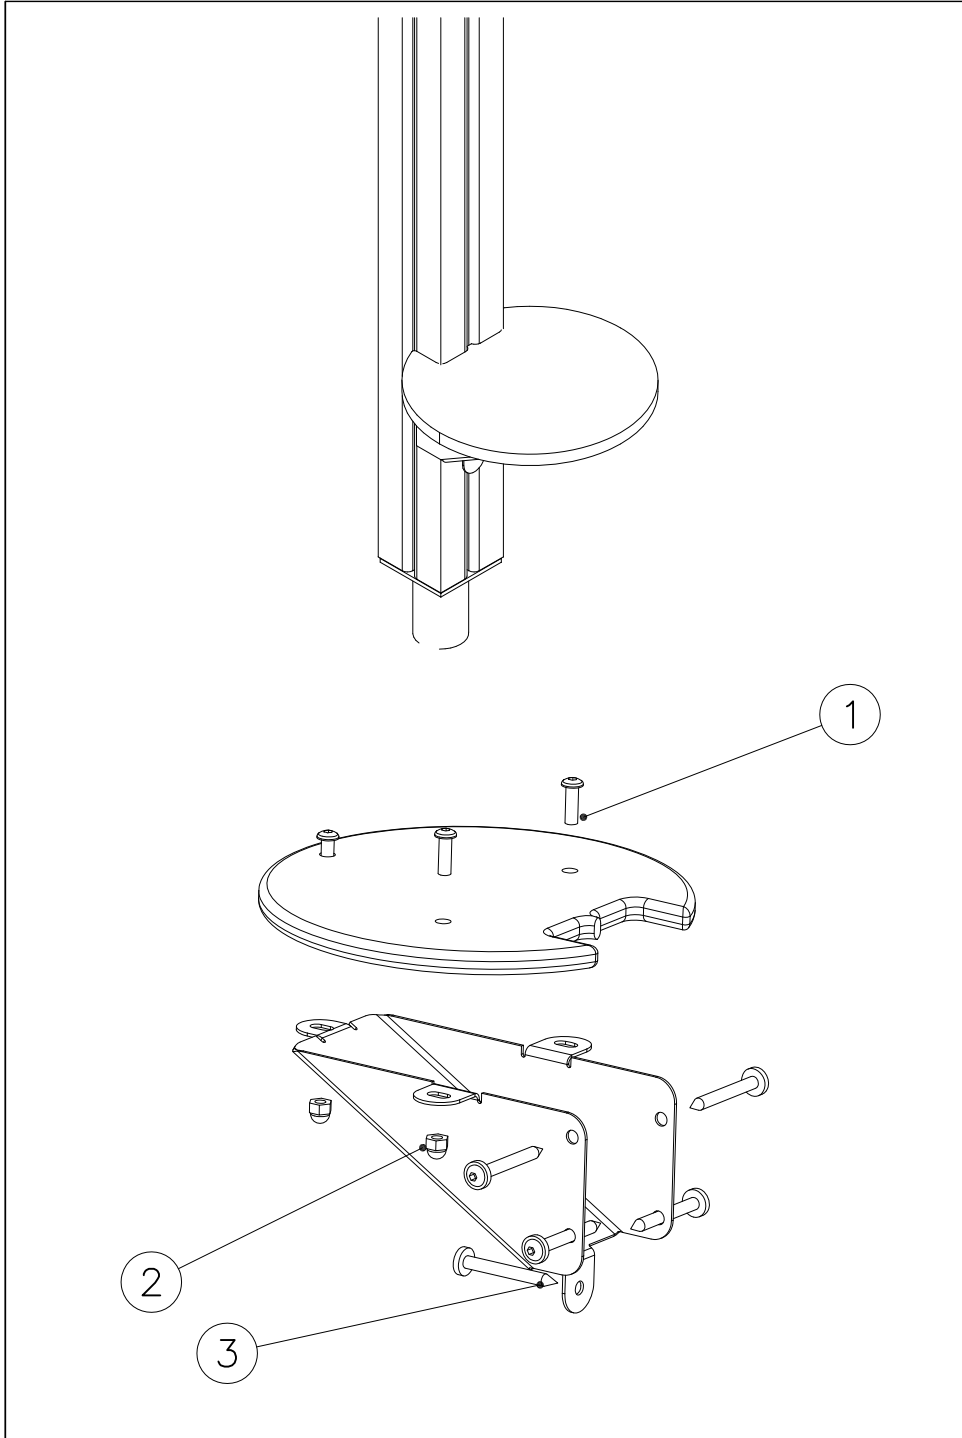

BOOM OPTIONS		
706510	706510-602	DARK BROWN
	706510-603	LIGHT BROWN
	706510-604	LIGHT GRAY
45x120x1030		

DET 1

DET 2 M8x60
 (909866)

DET 3

①	909850	PCS	②	909633	PCS
		3			3
	M8x25			M8	
③	900240	PCS			PCS
		5			
	Ø8x70				
		PCS			PCS
○	707696	PCS	○	902086	PCS
		1			1
	15x265x275			148x172x254	
		PCS			PCS
		PCS			PCS
		PCS			PCS
		PCS			PCS