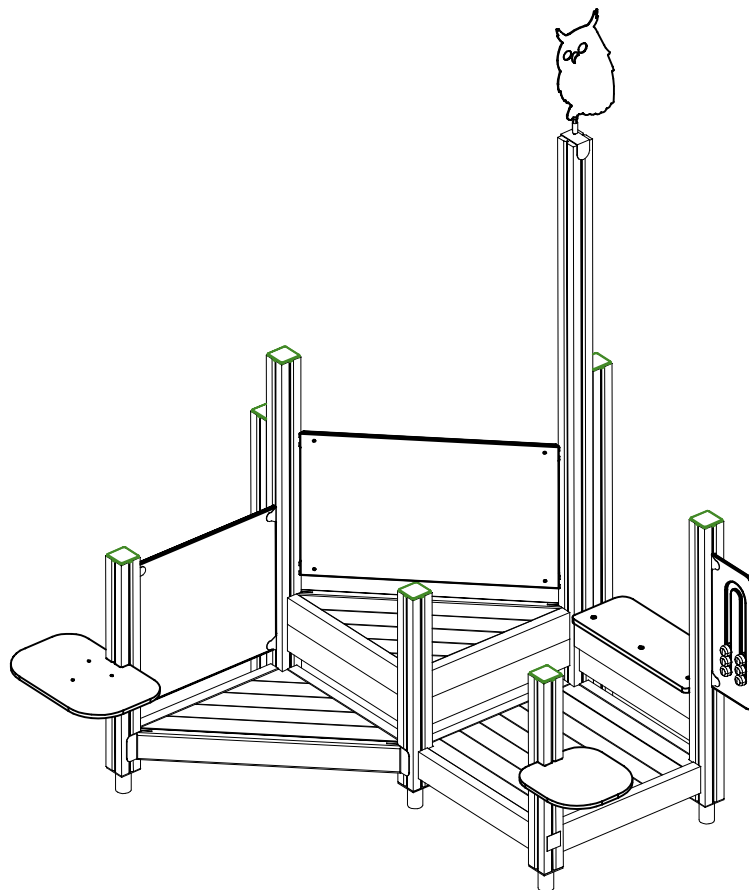

LAPPSET®

FINNO

A SENNUSOHJE
MONTERINGSANSVISNING
INSTALLATION INSTRUCTION
AUFBAUANLEITUNG
NOTICE D'INSTALLATION

DATE: 12.9.2023

Q19005