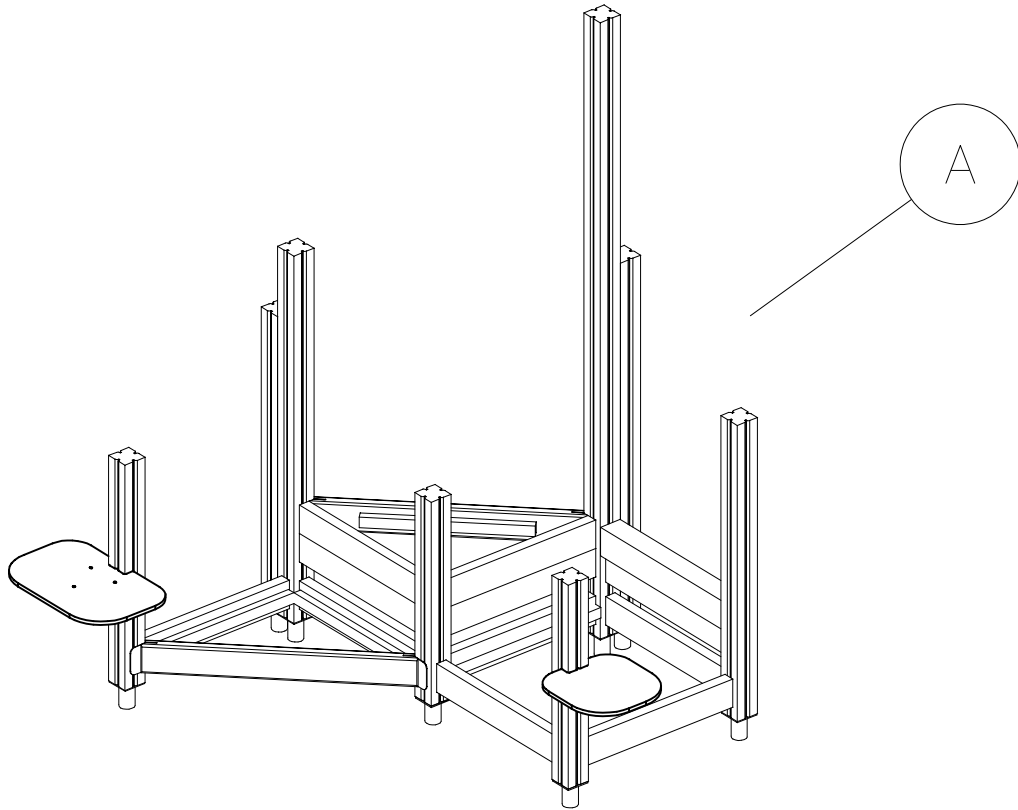

----- Falling Space 20.3 m2

		<p>Sand 0.2-2 mm/ Gravel 2-8 mm</p>

----- Falling Space 20.3 m²
Max Falling Height 590 mm

DET 1	DET 2	DET 3	DET 4
			
			

DATE: 12.9.2023

1:50

A

B

C

D

LAPPSET® DEEP FOUNDATION

FOOT

DATE: 15.5.2018

1(1)

①	909511	PCS	②	909519	PCS
		1			1
	90x90x650			50x380x380	
③	909637	PCS	④	909638	PCS
		4			8
	M10			Ø20/10.5	
⑤	909639	PCS	⑥	905104	PCS
		4			4
	M10x25			M10	
OPTION FOOT					
①	911155	PCS			PCS
		1			
	90x90x650				