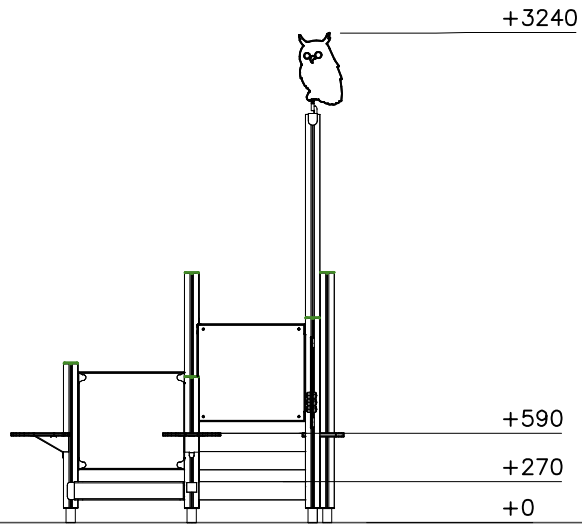

----- Falling Space 20.3 m2

		<p>Sand 0.2-2 mm/ Gravel 2-8 mm</p>

----- Falling Space 20.3 m²
Max Falling Height 590 mm

DET 1	DET 2	DET 3	DET 4
			
			

DATE: 12.9.2023

1:50

A

B