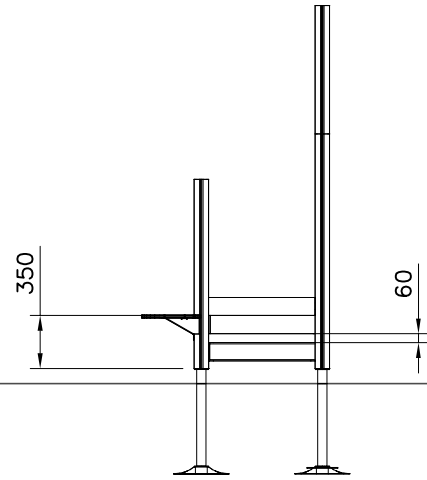

----- Falling Space 14.2 m2

----- Falling Space 14.2 m<sup>2</sup>  
Max Falling Height 570 mm

<p>DET 1</p> 	<p>DET 2</p> 	<p>DET 3</p> 	<p>DET 4</p> 

DATE: 11.9.2023

1:50

(B)

(A)

(C)

(D)

Max Falling Height 570 mm

**LAPPSET®**  
**BETON FOUNDATION**

**FOOT**

DATE: 27.10.2015

**1(1)**

② 905104	PCS		PCS
	4		
 M10	PCS		PCS

905104