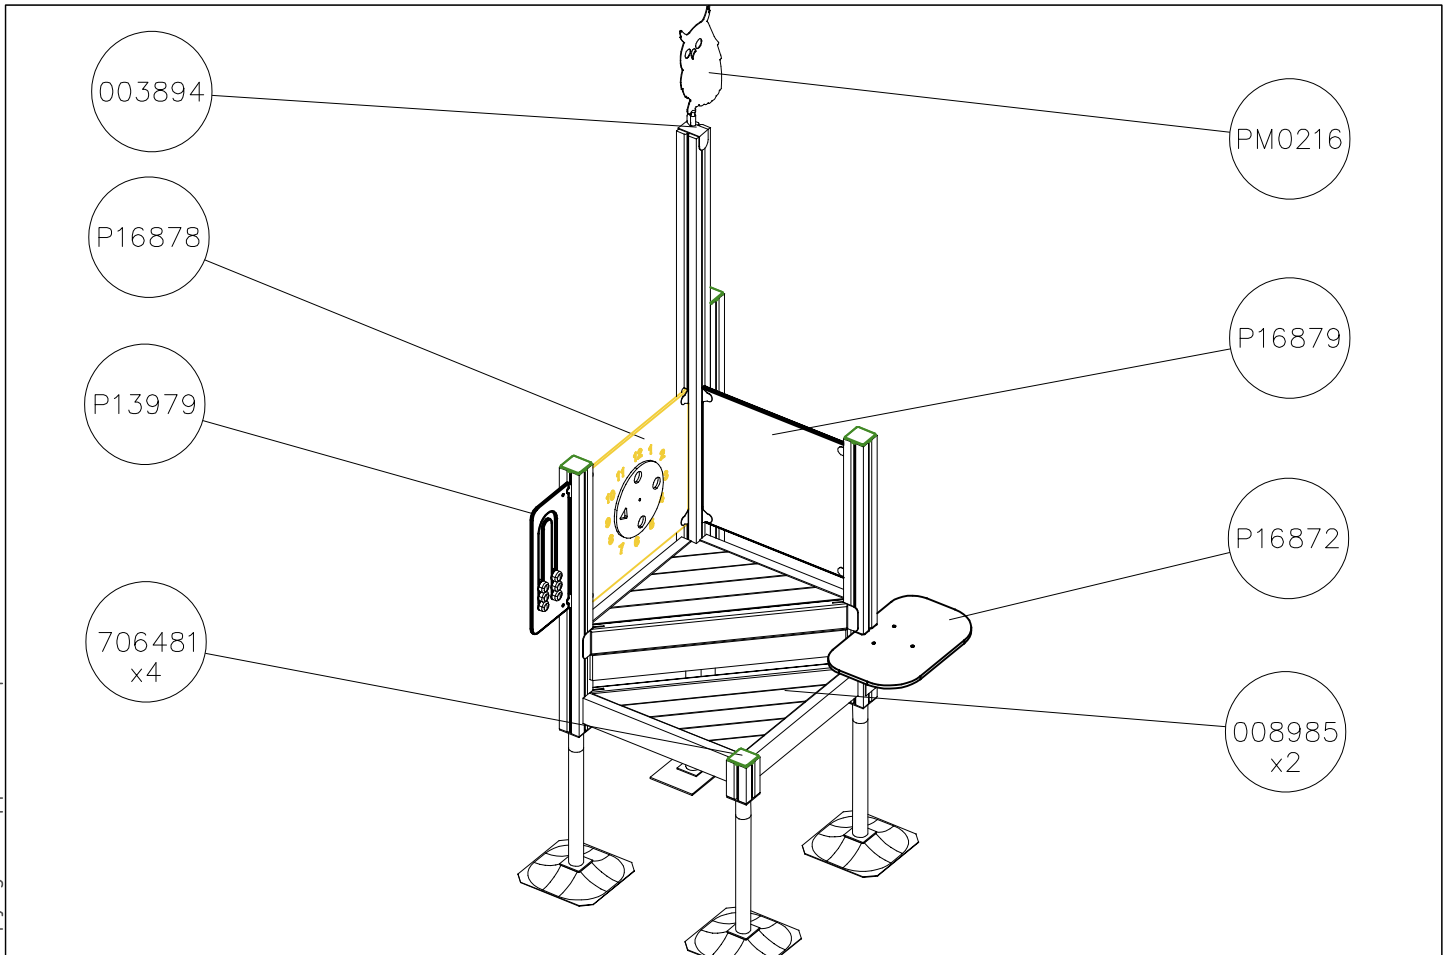

----- Falling Space 14.2 m2

----- Falling Space 14.2 m<sup>2</sup>  
Max Falling Height 570 mm

<p>DET 1</p> 	<p>DET 2</p> 	<p>DET 3</p> 	<p>DET 4</p> 

DATE: 11.9.2023

1:50

(B)

(A)

(C)