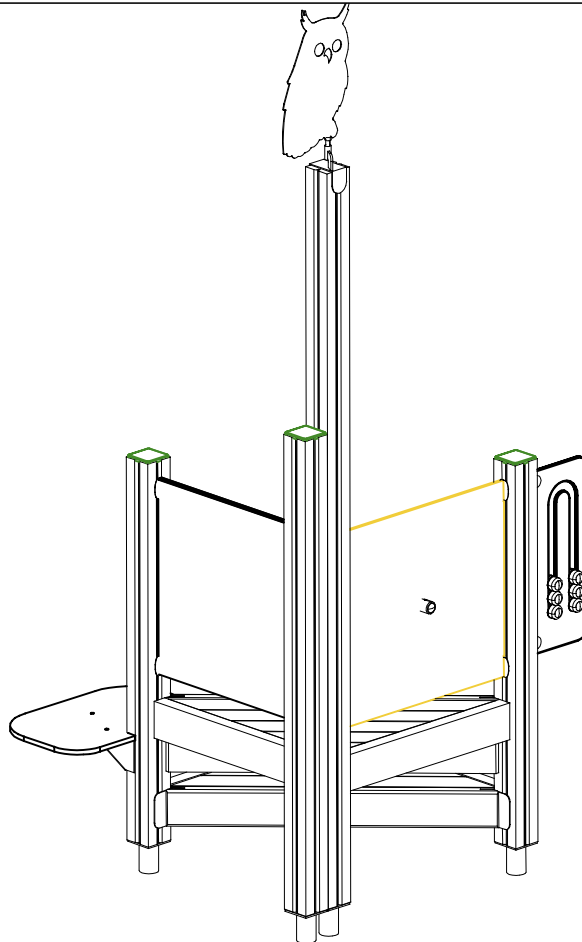

----- Falling Space 14.2 m2

----- Falling Space 14.2 m<sup>2</sup>  
Max Falling Height 570 mm

<p>DET 1</p> 	<p>DET 2</p> 	<p>DET 3</p> 	<p>DET 4</p> 

DATE: 11.9.2023

1:50

(B)

(A)

(C)

(D)

Max Falling Height 570 mm

**LAPPSET®**  
**BETON FOUNDATION**

**FOOT**

DATE: 27.10.2015

**1(1)**

② 905104	PCS		PCS
	4		
 M10	PCS		PCS

905104