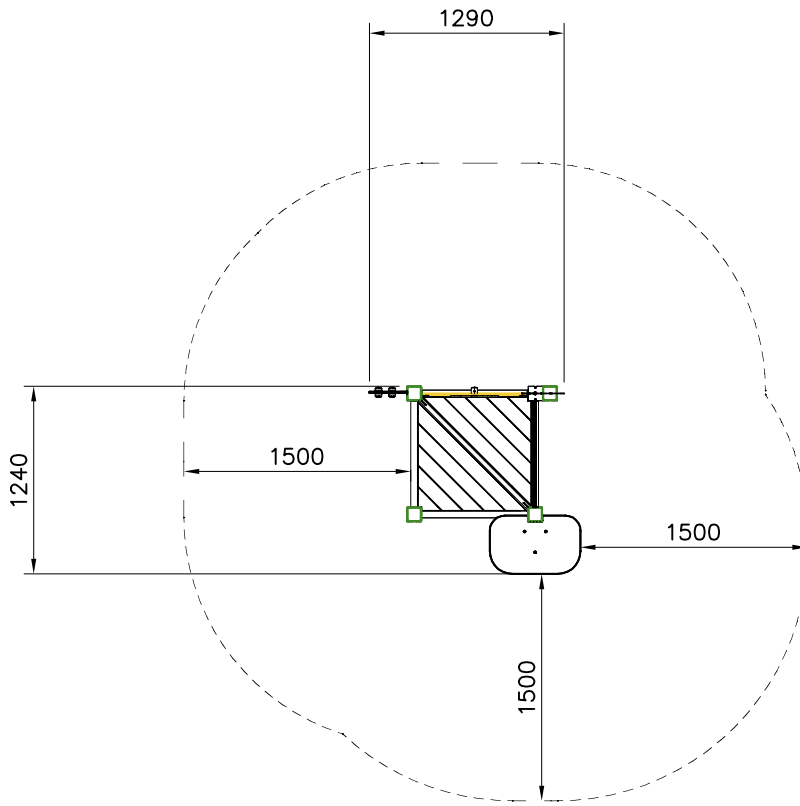

----- Falling Space 14.2 m2

----- Falling Space 14.2 m<sup>2</sup>  
Max Falling Height 570 mm

<p>DET 1</p> 	<p>DET 2</p> 	<p>DET 3</p> 	<p>DET 4</p> 

DATE: 11.9.2023

1:50

(B)

(A)

(C)