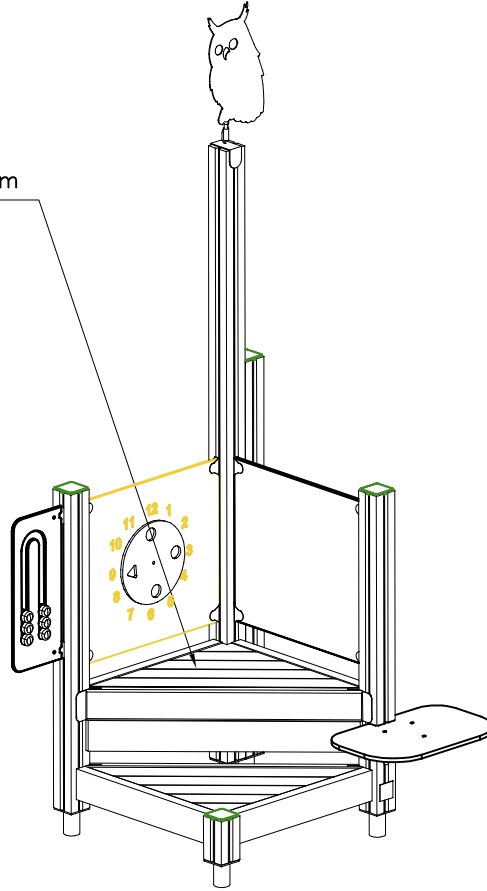

----- Falling Space 14.2 m2

----- Falling Space 14.2 m<sup>2</sup>  
Max Falling Height 570 mm

<p>DET 1</p> 	<p>DET 2</p> 	<p>DET 3</p> 	<p>DET 4</p> 

DATE: 11.9.2023

1:50

(B)

(A)

(C)

(D)

Max Falling Height 570 mm

**LAPPSET®**  
**BETON FOUNDATION**

**FOOT**

DATE: 27.10.2015

**1(1)**

② 905104	PCS		PCS
	4		
 M10	PCS		PCS

905104