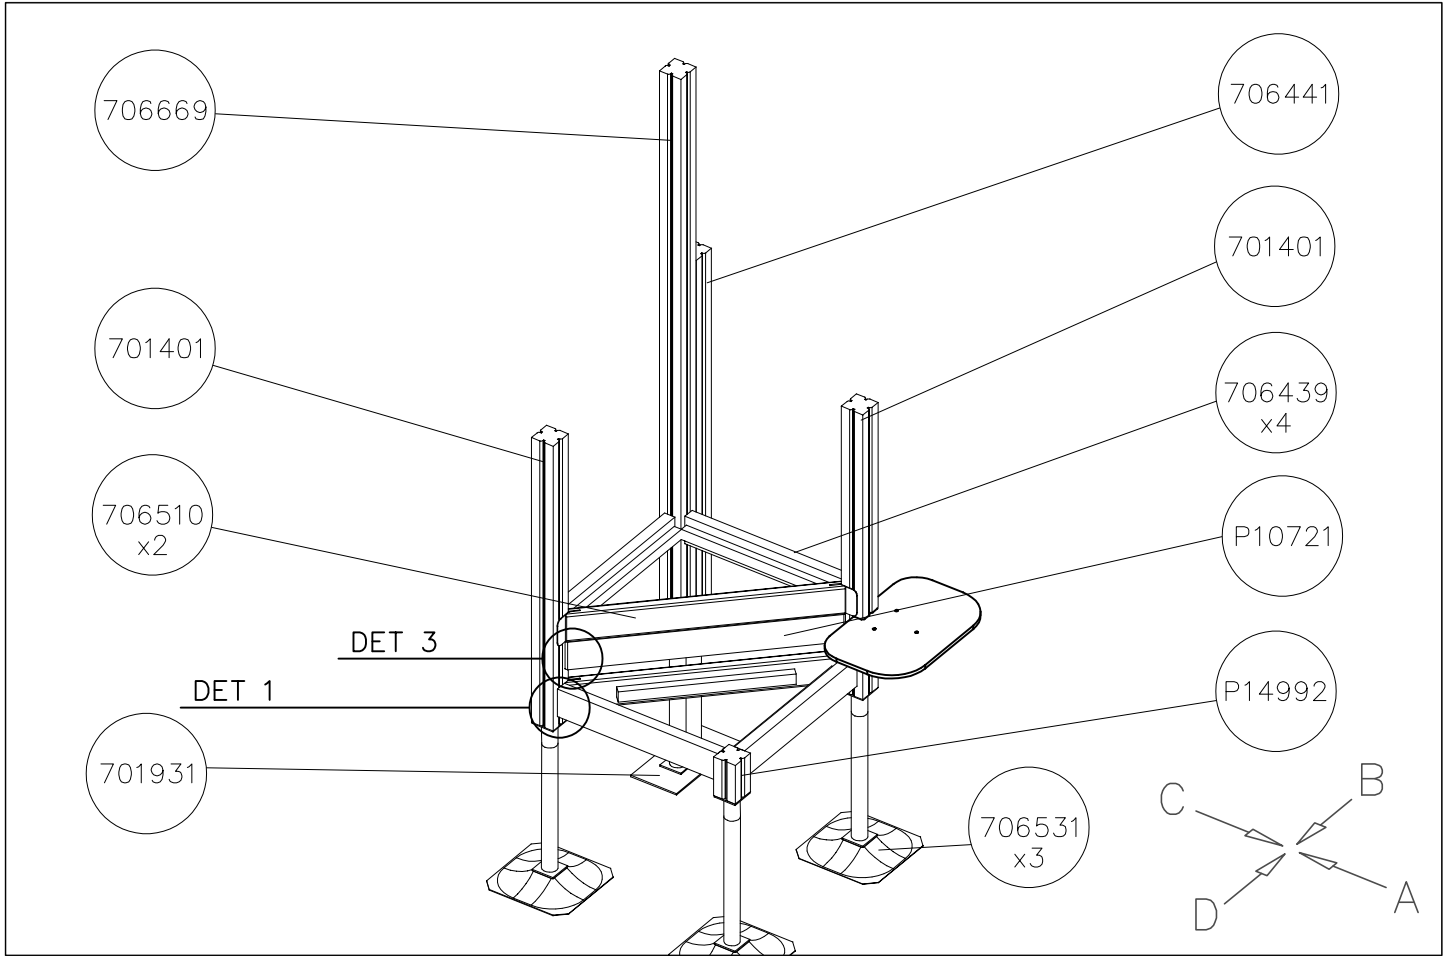

----- Falling Space 14.2 m2

----- Falling Space 14.2 m<sup>2</sup>  
Max Falling Height 570 mm

<p>DET 1</p> 	<p>DET 2</p> 	<p>DET 3</p> 	<p>DET 4</p> 

DATE: 11.9.2023

1:50

(B)

(A)

(C)