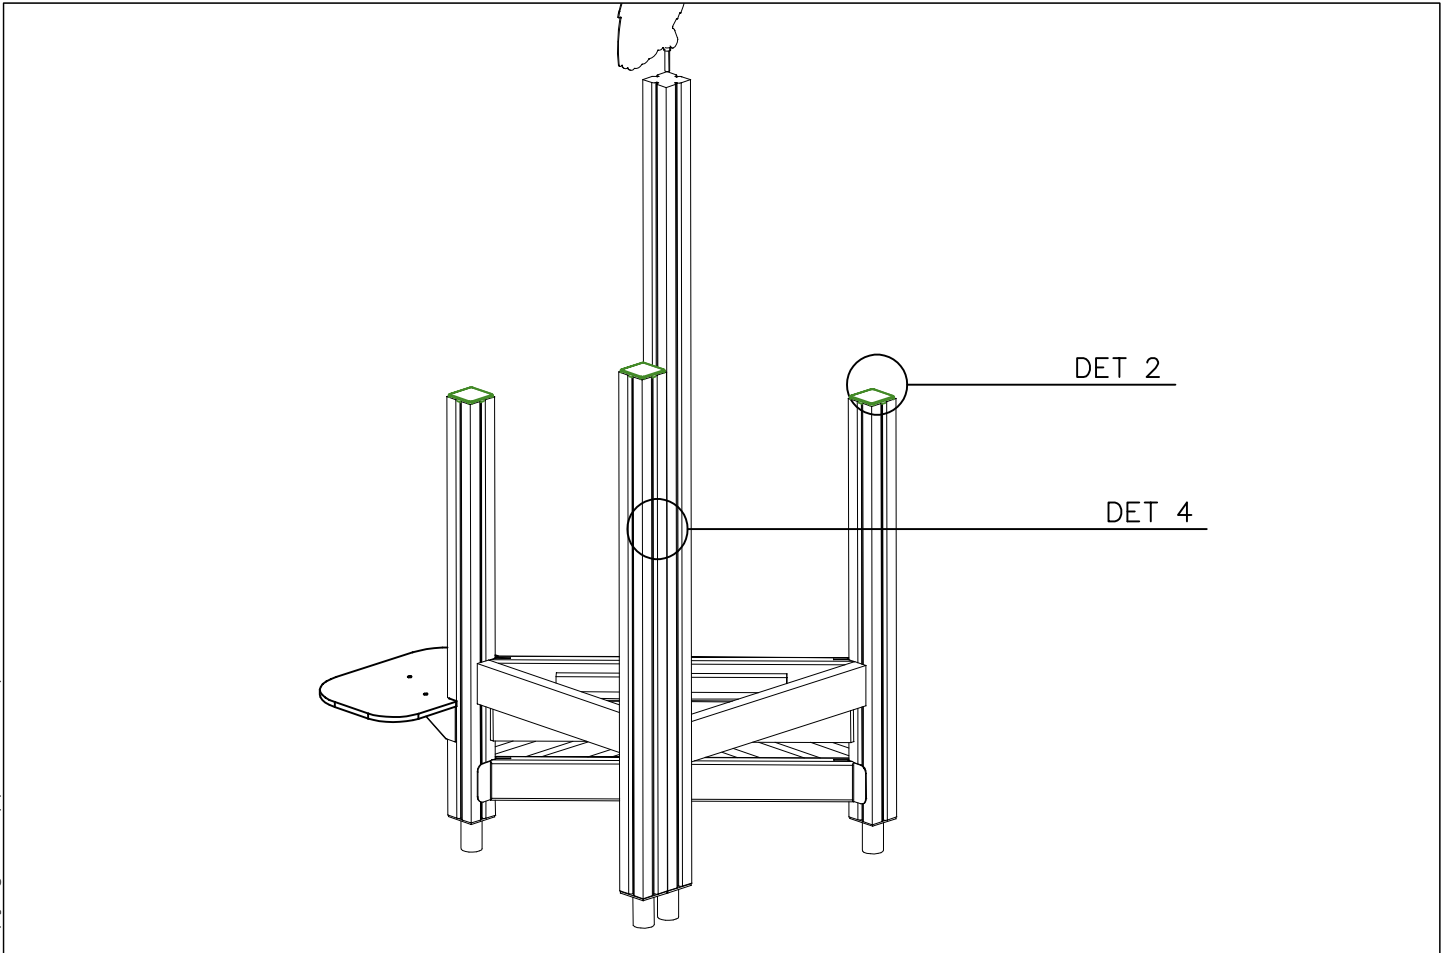

----- Falling Space 14.2 m2

----- Falling Space 14.2 m<sup>2</sup>  
Max Falling Height 570 mm

<p>DET 1</p> 	<p>DET 2</p> 	<p>DET 3</p> 	<p>DET 4</p> 

DATE: 11.9.2023

1:50

(B)

(A)

(C)