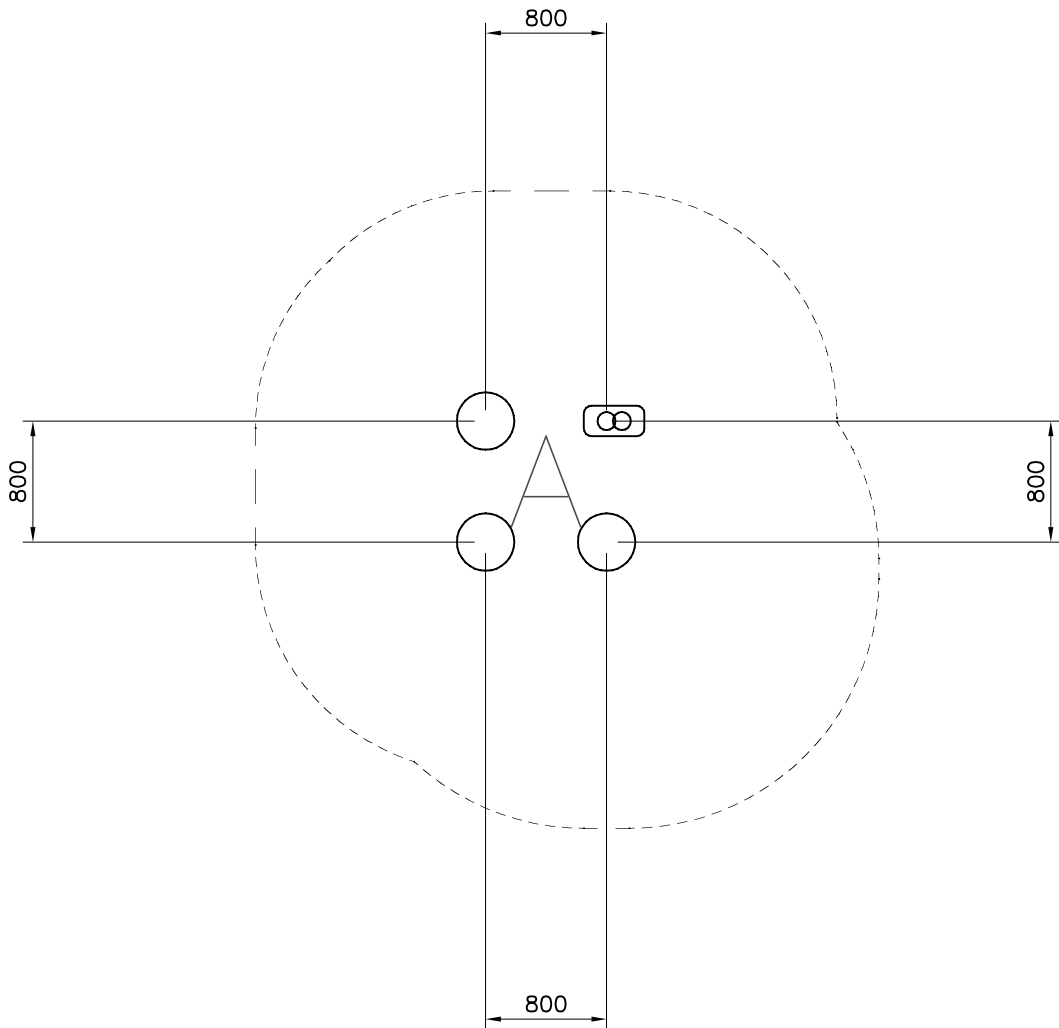

----- Falling Space 14.2 m2

----- Falling Space 14.2 m<sup>2</sup>  
Max Falling Height 570 mm

<p>DET 1</p> 	<p>DET 2</p> 	<p>DET 3</p> 	<p>DET 4</p> 

DATE: 11.9.2023

1:50

(B)

(A)

(C)