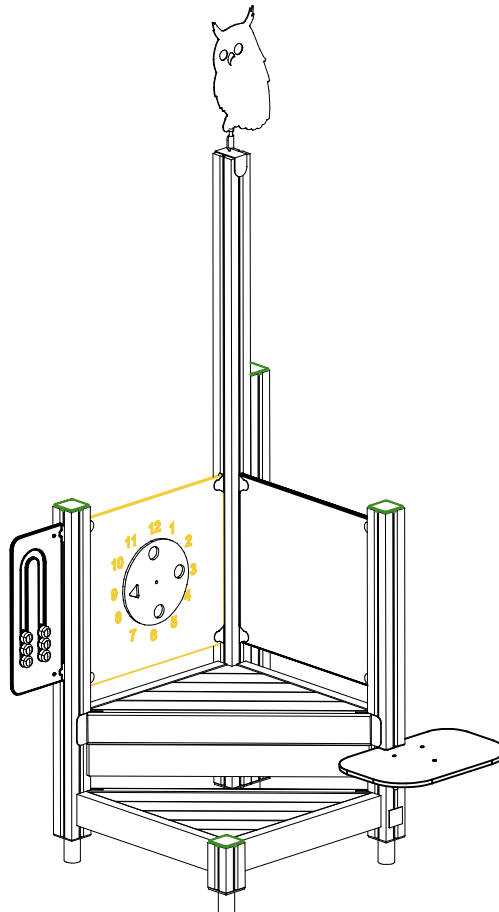

LAPPSET®

FINNO

A SENNUSOHJE
MONTERINGSANSVISNING
INSTALLATION INSTRUCTION
AUFBAUANLEITUNG
NOTICE D'INSTALLATION

DATE: 11.9.2023

Q19002