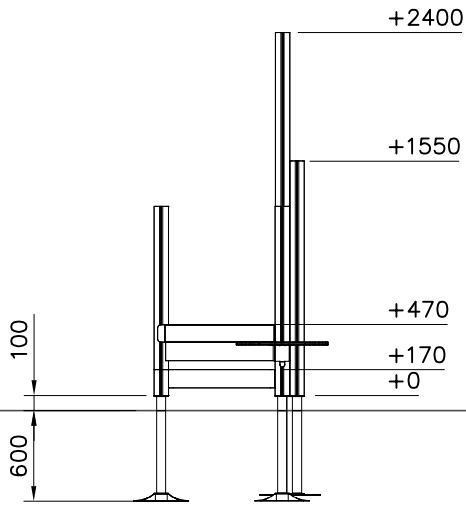

----- Falling Space 14.2 m2

----- Falling Space 14.2 m<sup>2</sup>  
Max Falling Height 570 mm

<p>DET 1</p> 	<p>DET 2</p> 	<p>DET 3</p> 	<p>DET 4</p> 

DATE: 11.9.2023

1:50

(B)

(A)

(C)

(D)

Max Falling Height 570 mm

**LAPPSET®**  
**BETON FOUNDATION**

**FOOT**

DATE: 27.10.2015

**1(1)**

② 905104	PCS		PCS
	4		
 M10	PCS		PCS

905104