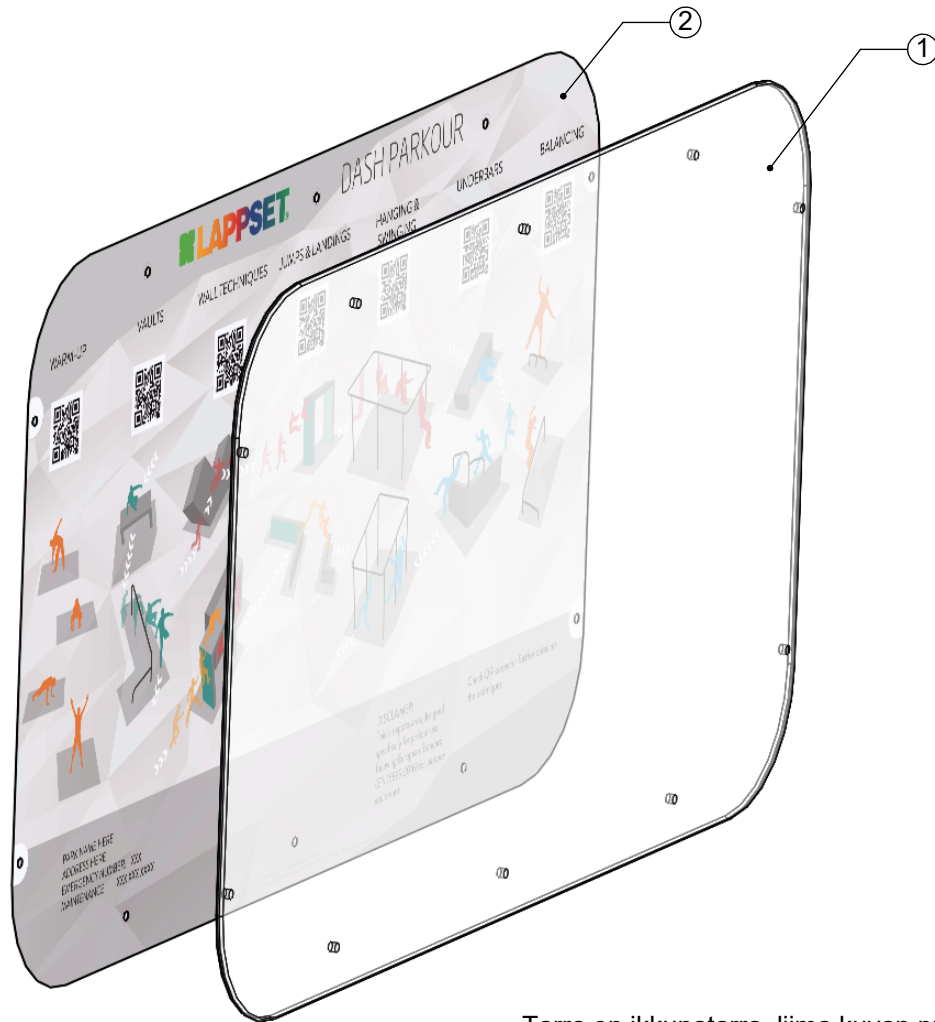

1: 25

① 912694	PCS	② 710570	PCS
	1		1
1500x1590		10x1360x800	
③ 909852	PCS	④ 909256	PCS
	6		20
M8x30		Ø16/8.4	
⑤ 909633	PCS	⑥ 909628	PCS
	10		8
M8		M10x100	
⑦ 710569 Sticker & plexi	PCS	⑧ 909855	PCS
	1		4
8x800x1360		M8x35	
	PCS		PCS
	PCS		PCS
	PCS		PCS
	PCS		PCS

OPTION 2, DEEP INSTALLATION, CONCRETE BLOCK

Tarra on ikkunatarra, liima kuvan puolella!

2	912695	STICKER	1360x800	1		
1	710568	BOARD	8x1360x800	1		POLYCARBONATE
part osa	code nimike	item description nimikkeen kuvaus	dimension koko	pcs kpl	amount määrä	material / note raaka-aine / lisätieto
description kuvaus				mass massa	10.384 kg	phase tila
STICKER SIGN 8x800x1360				turn kääntö		item nr nimike nro
						710569
				revision revisio nro	1	tolerances yleistoleranssi
TEL +358 (0) 207 750 100 FAX +358 (0) 207 750 101 PL 8146 SF-96101 ROVANIEMI www.lappset.com				arkki size	A4	date päiväys
				page sivu	1/1	name nimi
				scale suhde	1:8	10.06.22
				des. suun.		MS
				check tark.	13.06.22	MS