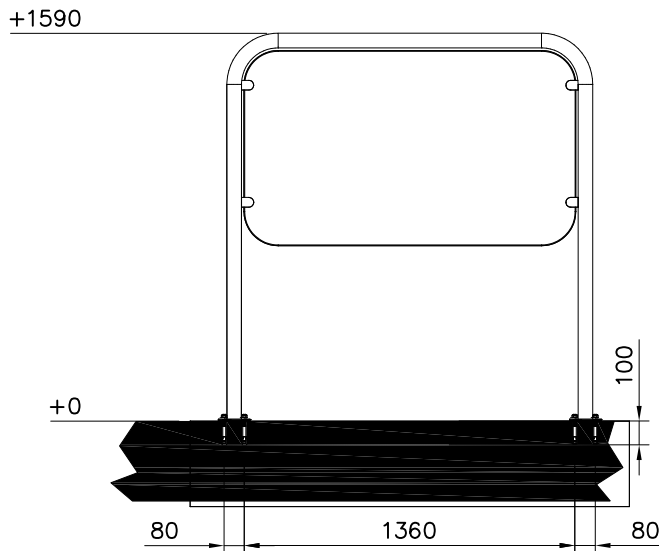

1: 25

① 912694	PCS	② 710570	PCS
	1		1
1500x1590		10x1360x800	
③ 909852	PCS	④ 909256	PCS
	6		20
M8x30		Ø16/8.4	
⑤ 909633	PCS	⑥ 909628	PCS
	10		8
M8		M10x100	
⑦ 710569 Sticker & plexi	PCS	⑧ 909855	PCS
	1		4
8x800x1360		M8x35	
	PCS		PCS
	PCS		PCS
	PCS		PCS
	PCS		PCS

OPTION 2, DEEP INSTALLATION, CONCRETE BLOCK

Tarra on ikkunatarra, liima kuvan puolella!

2	912695	STICKER	1360x800	1		
1	710568	BOARD	8x1360x800	1		POLYCARBONATE
part osa	code nimike	item description nimikkeen kuvaus	dimension koko	pcs kpl	amount määrä	material / note raaka-aine / lisätieto
description kuvaus				mass massa	10.384 kg	phase tila
STICKER SIGN 8x800x1360				turn kääntö		item nr nimike nro
						710569
				revision revisio nro	1	tolerances yleistoleranssi
TEL +358 (0) 207 750 100 FAX +358 (0) 207 750 101 PL 8146 SF-96101 ROVANIEMI www.lappset.com				arkki size	A4	date päiväys
				page sivu	1/1	name nimi
				scale suhde	1:8	10.06.22
				des. suun.		MS
				check tark.	13.06.22	MS