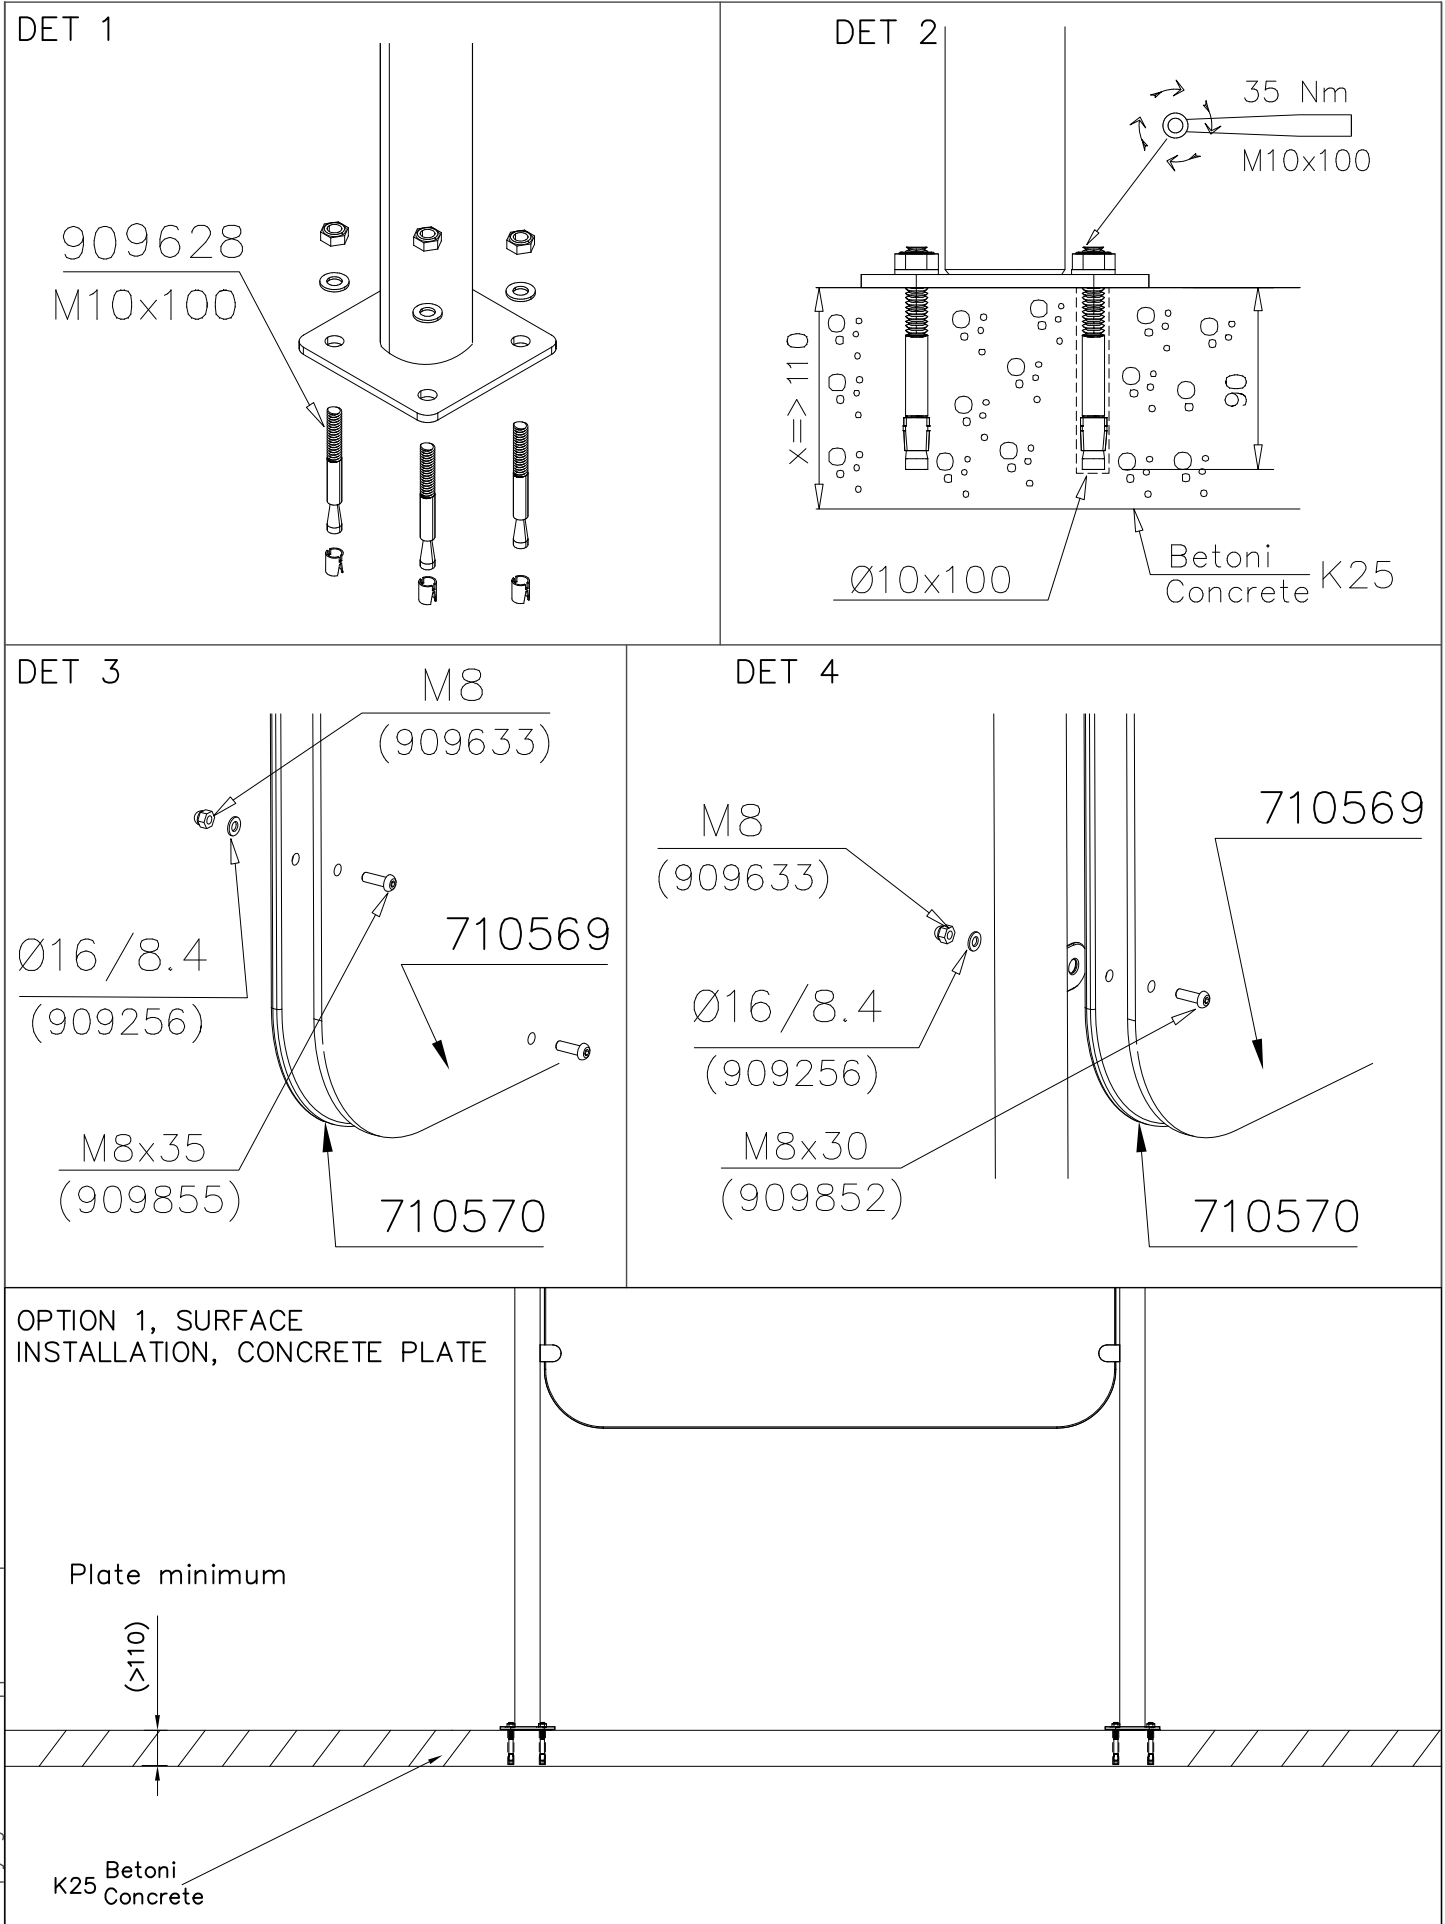

1: 25

① 912694	PCS	② 710570	PCS
	1		1
1500x1590		10x1360x800	
③ 909852	PCS	④ 909256	PCS
	6		20
M8x30		Ø16/8.4	
⑤ 909633	PCS	⑥ 909628	PCS
	10		8
M8		M10x100	
⑦ 710569 Sticker & plexi	PCS	⑧ 909855	PCS
	1		4
8x800x1360		M8x35	
	PCS		PCS
	PCS		PCS
	PCS		PCS
	PCS		PCS

OPTION 2, DEEP INSTALLATION, CONCRETE BLOCK

Tarra on ikkunatarra, liima kuvan puolella!

2	912695	STICKER	1360x800	1		
1	710568	BOARD	8x1360x800	1		POLYCARBONATE
part osa	code nimike	item description nimikkeen kuvaus	dimension koko	pcs kpl	amount määrä	material / note raaka-aine / lisätieto
description kuvaus				mass massa	10.384 kg	phase tila
STICKER SIGN 8x800x1360				turn kääntö		item nr nimike nro
						710569
				revision revisio nro	1	tolerances yleistoleranssi
TEL +358 (0) 207 750 100 FAX +358 (0) 207 750 101 PL 8146 SF-96101 ROVANIEMI www.lappset.com				arkki size	A4	date päiväys
				page sivu	1/1	name nimi
				scale suhde	1:8	10.06.22
				des. suun.		MS
				check tark.	13.06.22	MS