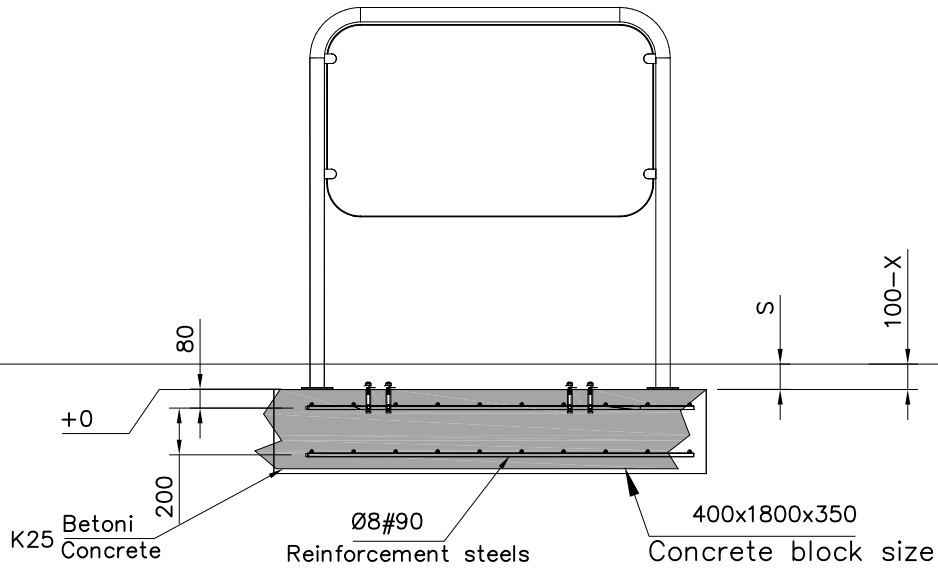

1: 25

① 912694	PCS	② 710570	PCS
	1		1
1500x1590		10x1360x800	
③ 909852	PCS	④ 909256	PCS
	6		20
M8x30		Ø16/8.4	
⑤ 909633	PCS	⑥ 909628	PCS
	10		8
M8		M10x100	
⑦ 710569 Sticker & plexi	PCS	⑧ 909855	PCS
	1		4
8x800x1360		M8x35	
	PCS		PCS
	PCS		PCS
	PCS		PCS
	PCS		PCS

OPTION 2, DEEP INSTALLATION, CONCRETE BLOCK

Tarra on ikkunatarra, liima kuvan puolella!

2	912695	STICKER	1360x800	1		
1	710568	BOARD	8x1360x800	1		POLYCARBONATE
part osa	code nimike	item description nimikkeen kuvaus	dimension koko	pcs kpl	amount määrä	material / note raaka-aine / lisätieto
description kuvaus				mass massa	10.384 kg	phase tila
STICKER SIGN 8x800x1360				turn kääntö		item nr nimike nro
						710569
				revision revisio nro	1	tolerances yleistoleranssi
TEL +358 (0) 207 750 100 FAX +358 (0) 207 750 101 PL 8146 SF-96101 ROVANIEMI www.lappset.com				arkki size	A4	date päiväys
				page sivu	1/1	name nimi
				scale suhde	1:8	10.06.22
				des. suun.		MS
				check tark.	13.06.22	MS