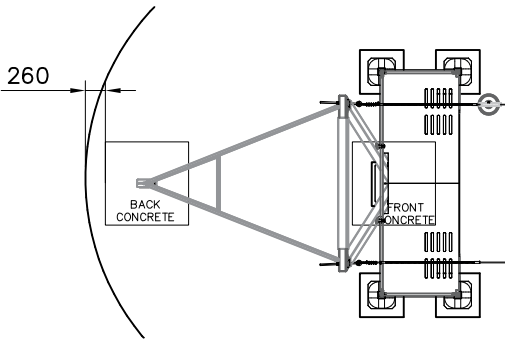

LAPPSET®

CLOXX

ASENNUSOHJE
MONTERINGSANSVISNING
INSTALLATION INSTRUCTION
AUFBAUANLEITUNG
NOTICE D'INSTALLATION

DATE: 17.4.2024

220085

DATE: 17.4.2024

003104 	PCS 2	005050 	PCS 2	005051 	PCS 4	702341  LAPPSET Group Ltd 9000 123456 Date of issue: 1. June 2017 EN15-13004 TDV	PCS 1	709602 	PCS 1	710589 	PCS 1
		35M		M20		90x50		15x1048x1500		15x1048x1500	
900342 	PCS 8	900348 	PCS 4	900477 	PCS 2	900859 	PCS 12	900965 	PCS 6	901182 	PCS 4
M8x16		M8x30		M12x60		M8x90		M10		Ø11/M8x40	
901302 	PCS 12	901900 	PCS 8	901902 	PCS 8	902234 	PCS 16	903169 	PCS 28	903238 	PCS 6
Ø20/10.5		20.5x36.2x56		30.7x60.9x100		M12		M16		M10x140	
903696 	PCS 2	905081 	PCS 2	905083 	PCS 6	905112 	PCS 6	906917 	PCS 12	909091 	PCS 2
3m				Ø32		Ø22		M16x55		M8x65	
909119 	PCS 4	909138 	PCS 16	909142 	PCS 4	909214 	PCS 6	909246 	PCS 32	909253 	PCS 94
M8x60		M12x150		M12x70		M12x50		M12x140		Ø32/13.5	
909256 	PCS 58	909258 	PCS 4	909319 	PCS 20	909520 	PCS 12	909521 	PCS 4	909633 	PCS 44
Ø16/8.4		M8x55		10mm		Ø30/17				M8	
909637 	PCS 16	909638 	PCS 32	909639 	PCS 16	909644 	PCS 48	909661 	PCS 8	909662 	PCS 4
M10		Ø20/10.5		M10x25		M12		33x36x53		Ø58/21x115	

BACK CONCRETE

BACK CONCRETE

FRONT CONCRETE

FRONT CONCRETE

The direction of the holes

- EN Impact Area 138–236 m² (In the model below 148m²)
- Falling Space 138–236 m² (In the model below 148m²)
- Max Falling Height 1000 mm