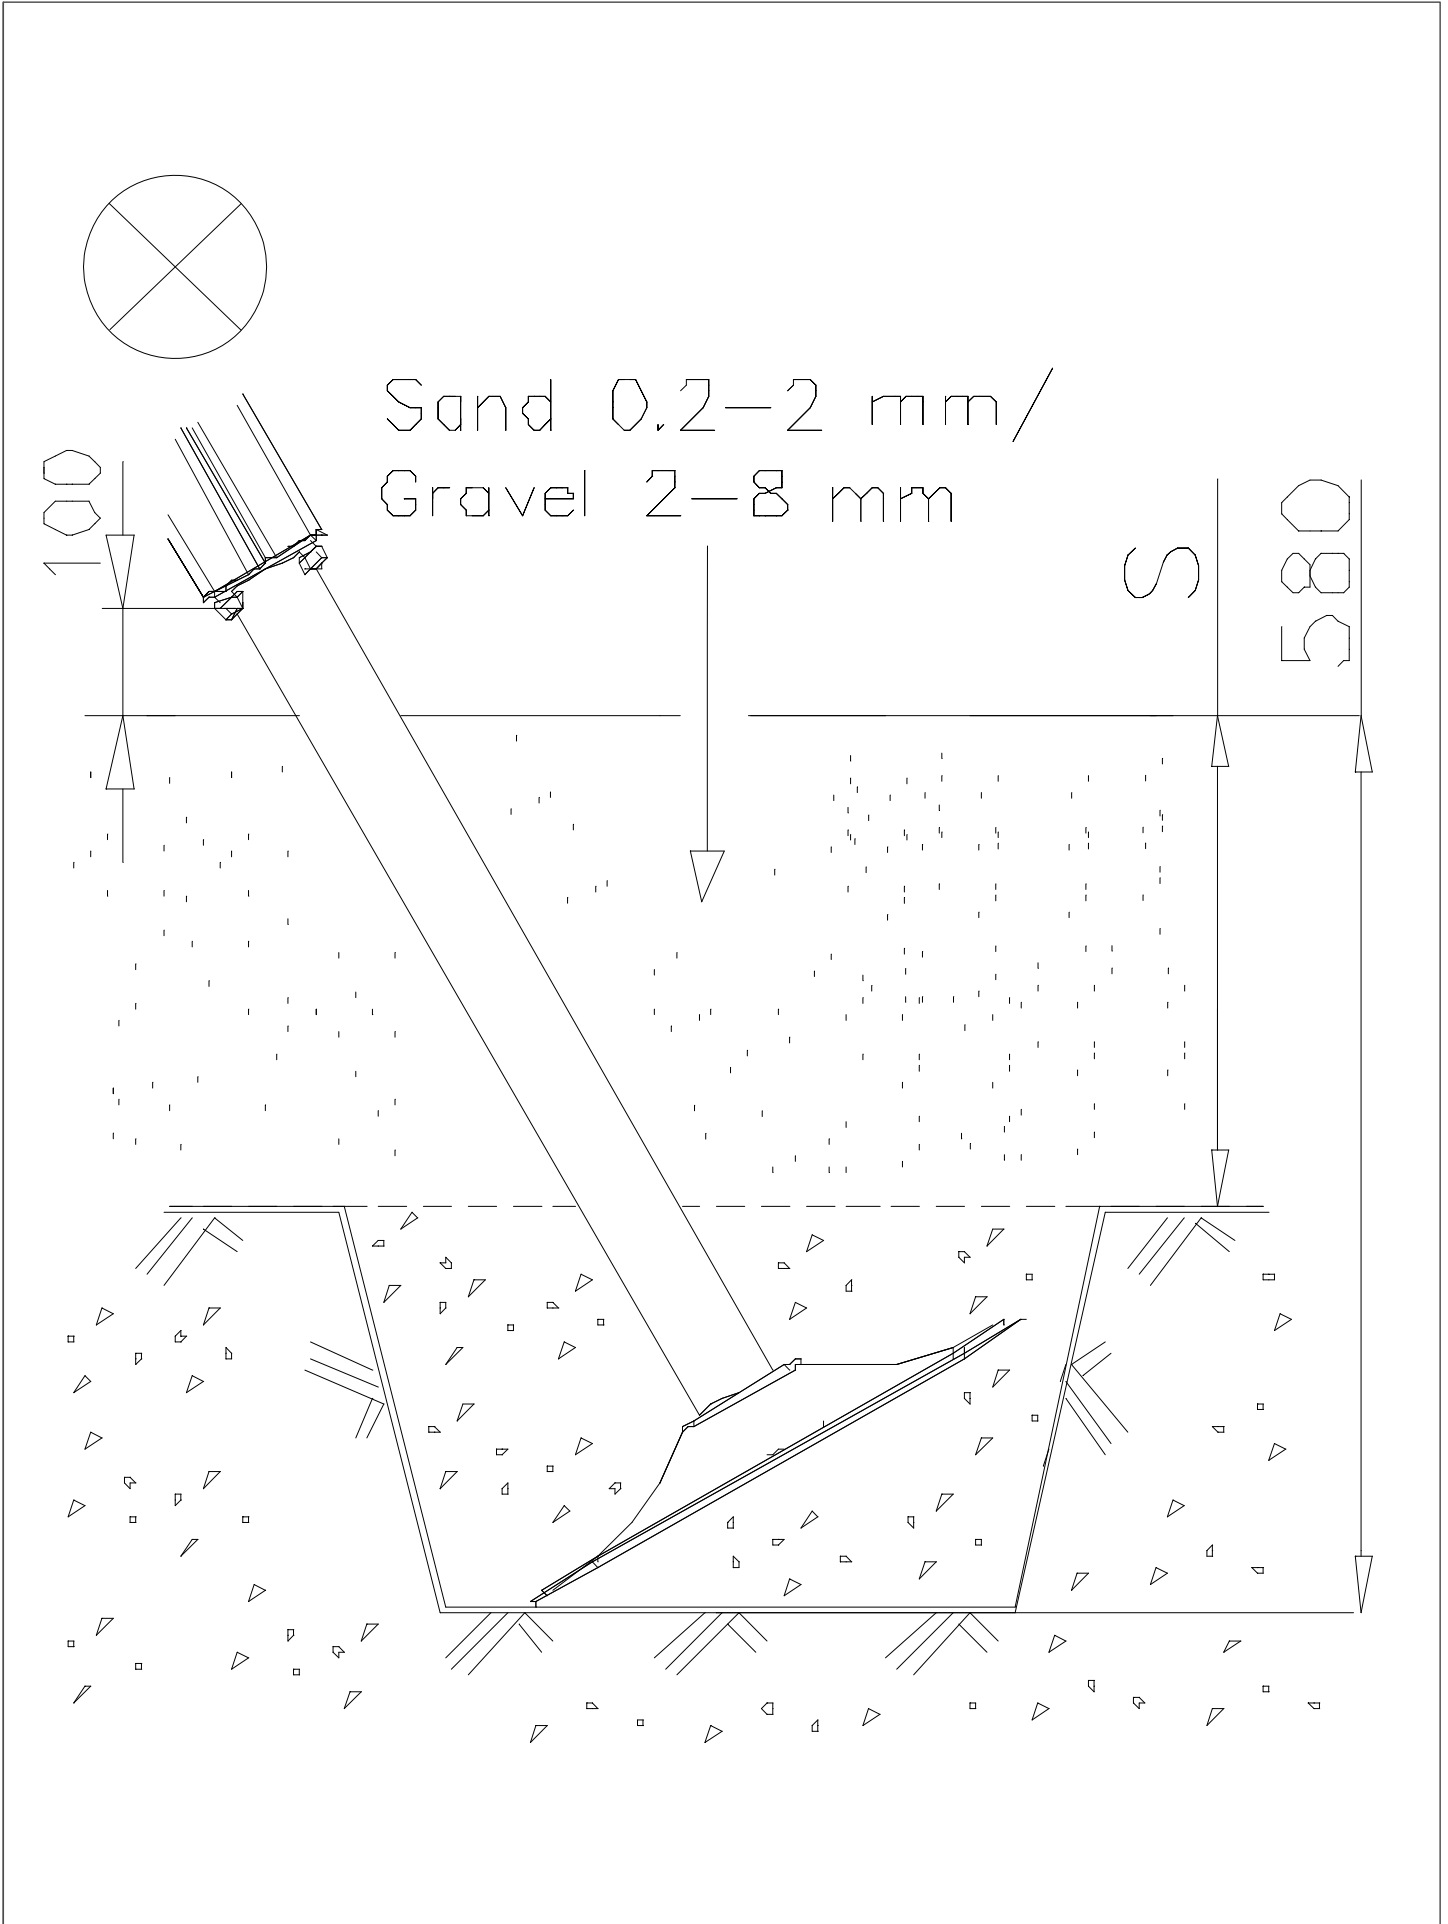

1(1)

② 905104	PCS		PCS
	4		
 M10	PCS		PCS

905104

**Tuotekyltti tulee tuotteen mukana yhdellä seuraavista tavoista:****1) Metallinen tuotekyltti ja kiinnitysruuvit**

- Kiinnitä tuotekyltti ruuveilla tolppaan noin 2 metrin korkeuteen kuvan 1 mukaisesti.