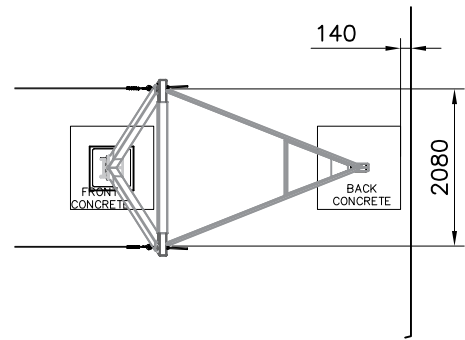

LAPPSET®

CLOXX

ASENNUSOHJE
MONTERINGSANSVISNING
INSTALLATION INSTRUCTION
AUFBAUANLEITUNG
NOTICE D'INSTALLATION

DATE: 17.4.2024

220085

DATE: 17.4.2024

003104 	PCS 2	005050 	PCS 2	005051 	PCS 4	702341  LAPPSET Group Ltd 9000 123456 Date of issue: 1. June 2017 EN15-13004 TDV	PCS 1	709602 	PCS 1	710589 	PCS 1
		35M		M20		90x50		15x1048x1500		15x1048x1500	
900342 	PCS 8	900348 	PCS 4	900477 	PCS 2	900859 	PCS 12	900965 	PCS 6	901182 	PCS 4
M8x16		M8x30		M12x60		M8x90		M10		Ø11/M8x40	
901302 	PCS 12	901900 	PCS 8	901902 	PCS 8	902234 	PCS 16	903169 	PCS 28	903238 	PCS 6
Ø20/10.5		20.5x36.2x56		30.7x60.9x100		M12		M16		M10x140	
903696 	PCS 2	905081 	PCS 2	905083 	PCS 6	905112 	PCS 6	906917 	PCS 12	909091 	PCS 2
3m				Ø32		Ø22		M16x55		M8x65	
909119 	PCS 4	909138 	PCS 16	909142 	PCS 4	909214 	PCS 6	909246 	PCS 32	909253 	PCS 94
M8x60		M12x150		M12x70		M12x50		M12x140		Ø32/13.5	
909256 	PCS 58	909258 	PCS 4	909319 	PCS 20	909520 	PCS 12	909521 	PCS 4	909633 	PCS 44
Ø16/8.4		M8x55		10mm		Ø30/17				M8	
909637 	PCS 16	909638 	PCS 32	909639 	PCS 16	909644 	PCS 48	909661 	PCS 8	909662 	PCS 4
M10		Ø20/10.5		M10x25		M12		33x36x53		Ø58/21x115	

BACK CONCRETE

BACK CONCRETE

FRONT CONCRETE

FRONT CONCRETE

The direction of the holes

- EN Impact Area 138–236 m² (In the model below 148m²)
- Falling Space 138–236 m² (In the model below 148m²)
- Max Falling Height 1000 mm