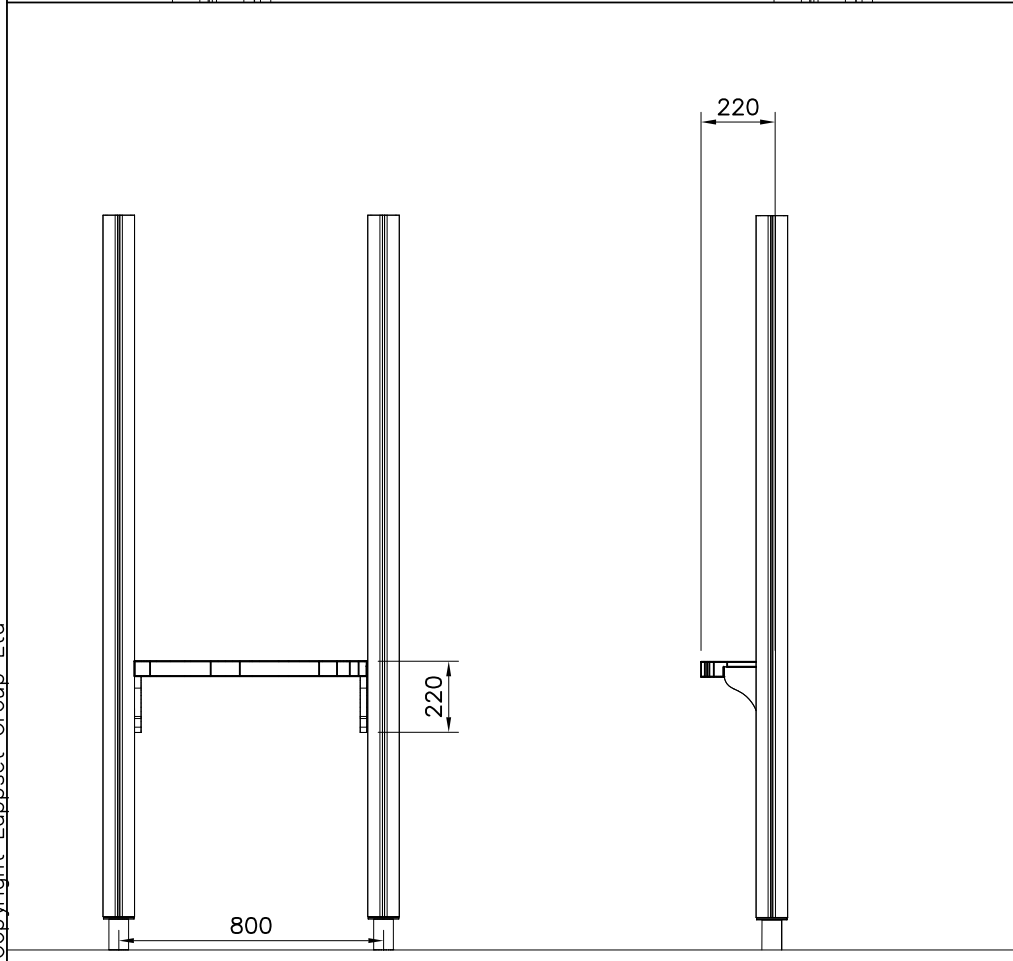

①	903176	PCS	②	909850	PCS
		1			1
				M8x25	
③	980128	PCS	④	909256	PCS
		3			2
	Ø7x40			Ø16/8.4	
⑤	909633	PCS	⑥	980123	PCS
		1			1
	M8			Ø7x60	
		PCS			PCS
		PCS			PCS
		PCS			PCS
		PCS			PCS
		PCS			PCS

WALL OPTIONS		WALL COLOR OPTIONS	
<p>709351*</p>  <p>10x351x423</p>	<p>709372*</p>  <p>10x351x423</p>	<p>–701 BLUE</p> <p>–702 YELLOW</p> <p>–703 LIME</p> <p>–704 DARK GREY</p> <p>–705 GREY</p> <p>–706 RED</p> <p>–707 GREEN</p> <p>–708 FUCHSIA</p>	
<p>DET 1</p> 	<p>DET 2</p> 		
<p>DET 3</p> 	<p>*Note:</p> <p>Wall 709351 compatible only with table 709406</p> <p>Wall 709372 compatible only with table 709374</p>		

① 980128	PCS	② 903093	PCS
	4		6
Ø7x40		Ø8x90	
	PCS		PCS
	PCS		PCS
	PCS		PCS
	PCS		PCS
	PCS		PCS
○ 709350	PCS	○ 709400	PCS
	1		1
20x154x200		20x154x200	

TABLE OPTIONS

709375

45x224x702

709374*

45x224x702

709406*

45x224x702

DET 1

DET 2

*Note:

Table 709406 compatible
 only with
 wall 709351

Table 709374 compatible
 only with
 wall 709372