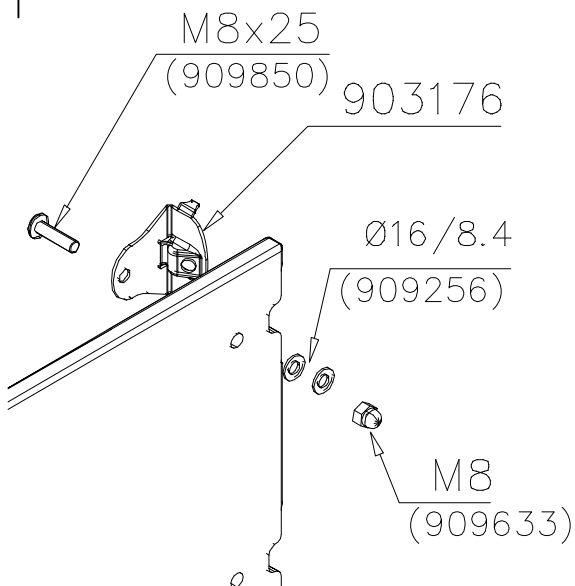

① 903176	PCS	② 909850	PCS
	4		4
		M8x25	
③ 909256	PCS	④ 909633	PCS
	8		4
Ø16/8.4x1.6		M8	
⑤ 980123	PCS		PCS
	4		
Ø7x60			

*Note:

No gaps between:
8–25mm
89–230mm

COLOR OPTIONS

- 701 BLUE
- 702 YELLOW
- 703 LIME
- 704 DARK GRAY
- 705 LIGHT GRAY
- 706 RED
- 707 GREEN
- 708 FUXIA

GAME WALL OPTIONS

706766	706772	706308	707453
			
640x702	640x702	640x702	640x702
707209	705705	707433	707386
			
640x702	640x702	640x702	640x702
709403	709358	709405	
			
640x702	640x702	420x702	

DET 1