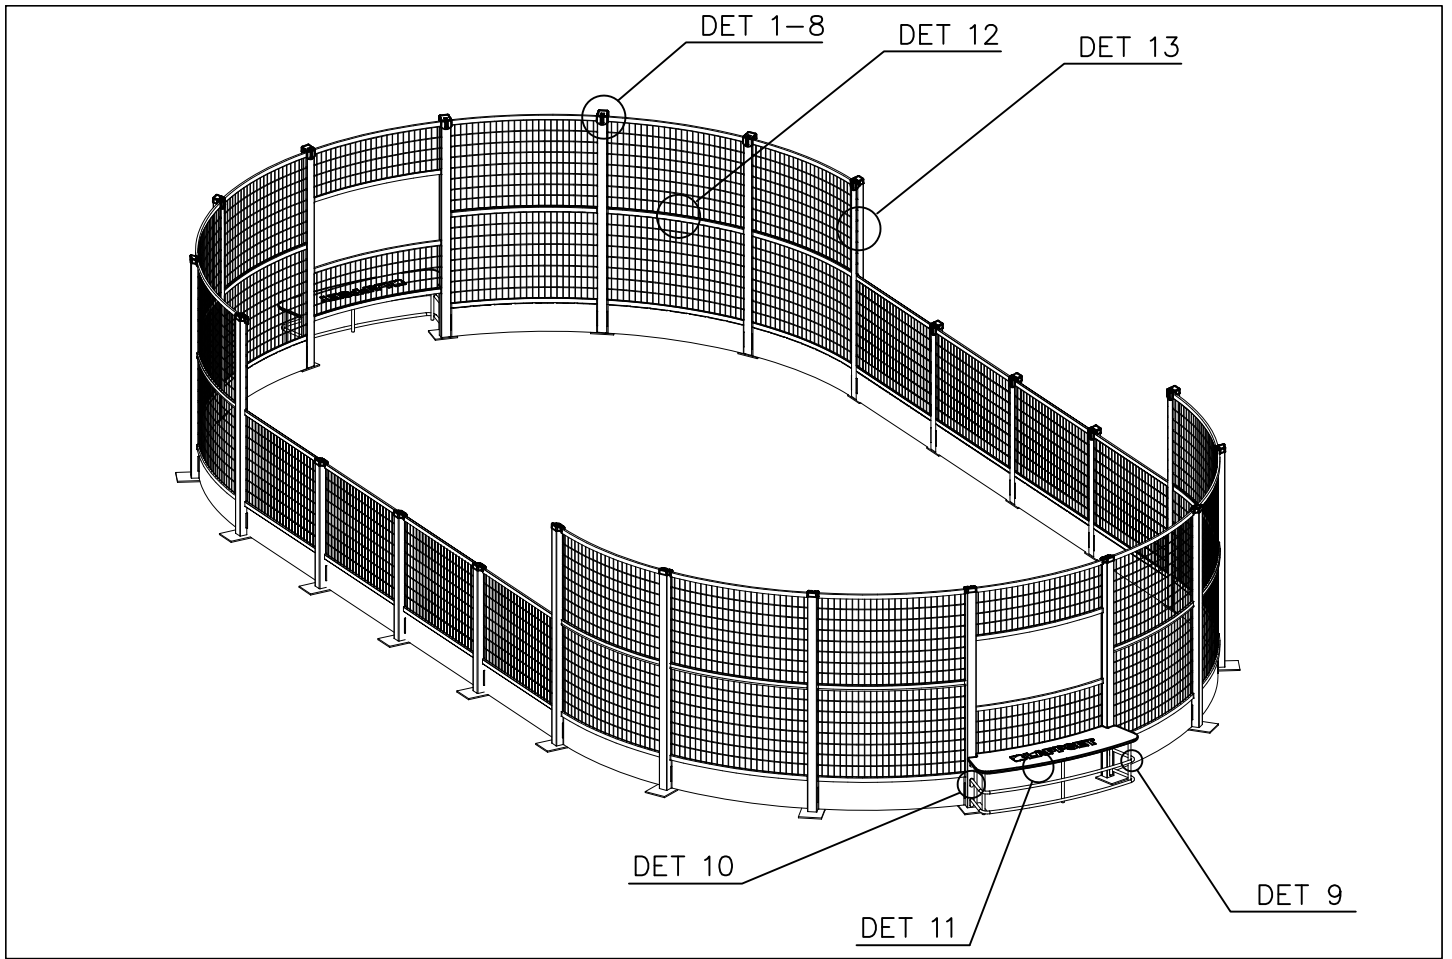

Kun käytetään keinonurmea

- 1) Ensin kannattaa liimata tekonurmen palaset yhteen.
- 2) Kun liima on hyvin kuivunut niin rakennetaan Panna nurmen ympärille.

When using artificial grass

- 1) Install and glue the artificial grass
- 2) Build Panna 080905 on the artificial grass (Panna 080905 assembling instructions)

If the product is not installed on one large concrete platform, Option 1.

DET 1

M8 × 25

DET 2

902468

Note:
Cut to size and
glue to place.
Huom:
Leikkaa sopivaksi
ja liimaa
paikoilleen.

DET 3

DET 4

REF: 080905

DATE: 23.5.2017

080905

906398	PCS	704229	PCS	705228	PCS		PCS		PCS		PCS
	1		2		1						
		20x530x1562									
	PCS		PCS		PCS		PCS		PCS		PCS

906398 =

904980	PCS	904982	PCS	904978	PCS	904986	PCS	904975	PCS	904974	PCS
	2		2		12		16		2		2
LEFT		RIGHT						LEFT		RIGHT	
904973	PCS	906370	PCS	904672	PCS	904680	PCS	904953	PCS	904958	PCS
	8		12		12		4		6		6
904957	PCS	906364	PCS	904686	PCS	906400	PCS	906399	PCS		PCS
	6		8		2		2		2		
				GOAL		LEFT		RIGHT			
	PCS		PCS		PCS		PCS		PCS		PCS