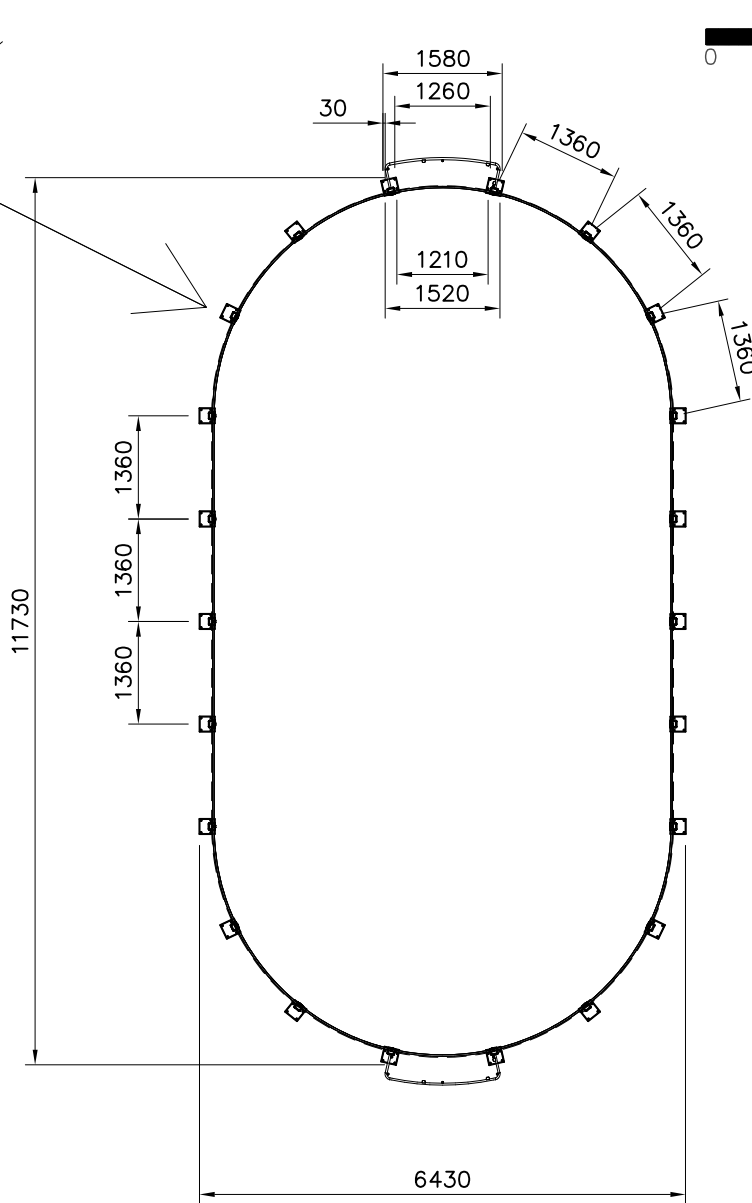

LAPPSET®

PANNA

ASENNUSOHJE
MONTERINGSANSVISNING
INSTALLATION INSTRUCTION
AUFBAUANLEITUNG
NOTICE D'INSTALLATION

REF: 080905

DATE: 28.3.2019

080905M

709146	PCS	705228	PCS		PCS		PCS		PCS		PCS
	2		1								
											
20x530x1562											

910749	PCS	910750	PCS	910748	PCS	904986	PCS	904975	PCS	904974	PCS
	2		2		12		16		2		2
											
LEFT		RIGHT						LEFT		RIGHT	
904973	PCS	906370	PCS	904672	PCS	904680	PCS	910753	PCS	904958	PCS
	8		12		12		4		6		6
											
904957	PCS	906364	PCS	904686	PCS	906400	PCS	906399	PCS		PCS
	6		8		2		2		2		
											
				GOAL		LEFT		RIGHT			
	PCS		PCS		PCS		PCS		PCS		PCS

If the product is not installed on one large concrete platform, Option 1.

DET 1

M8 × 25

DET 2

902468

Note:
Cut to size and
glue to place.
Huom:
Leikkaa sopivaksi
ja liimaa
paikoilleen.

DET 3

DET 4

REF: 080905

DATE: 23.5.2017

080905

906398	PCS	704229	PCS	705228	PCS		PCS		PCS		PCS
	1		2		1						
		20x530x1562									
	PCS		PCS		PCS		PCS		PCS		PCS

906398 =

904980	PCS	904982	PCS	904978	PCS	904986	PCS	904975	PCS	904974	PCS
	2		2		12		16		2		2
LEFT		RIGHT						LEFT		RIGHT	
904973	PCS	906370	PCS	904672	PCS	904680	PCS	904953	PCS	904958	PCS
	8		12		12		4		6		6
904957	PCS	906364	PCS	904686	PCS	906400	PCS	906399	PCS		PCS
	6		8		2		2		2		
				GOAL		LEFT		RIGHT			
	PCS		PCS		PCS		PCS		PCS		PCS