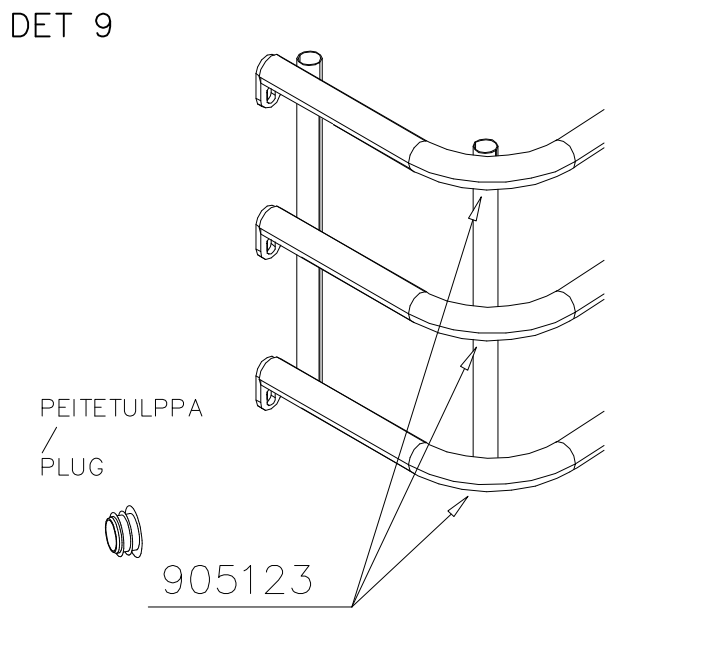

DET 5

901183

DET 6

904729

<p>DET 13</p>  <p>906400 (906399)</p>	<p>DET 14</p>
<p>DET 15</p>	<p>DET 16</p>
<p>DET 17</p>	<p>DET 18</p>

LAPPSET®

PANNA

ASENNUSOHJE
MONTERINGSANSVISNING
INSTALLATION INSTRUCTION
AUFBAUANLEITUNG
NOTICE D'INSTALLATION

REF: 080905

DATE: 23.5.2017

080905

906398	PCS	704229	PCS	705228	PCS		PCS		PCS		PCS
	1		2		1						
		20x530x1562									
	PCS		PCS		PCS		PCS		PCS		PCS

906398 =

904980	PCS	904982	PCS	904978	PCS	904986	PCS	904975	PCS	904974	PCS
	2		2		12		16		2		2
LEFT		RIGHT						LEFT		RIGHT	
904973	PCS	906370	PCS	904672	PCS	904680	PCS	904953	PCS	904958	PCS
	8		12		12		4		6		6
904957	PCS	906364	PCS	904686	PCS	906400	PCS	906399	PCS		PCS
	6		8		2		2		2		
				GOAL		LEFT		RIGHT			
	PCS		PCS		PCS		PCS		PCS		PCS