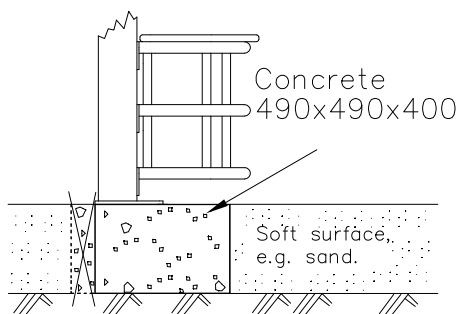

Kun käytetään keinonurmea

- 1) Ensin kannattaa liimata tekonurmen palaset yhteen.
- 2) Kun liima on hyvin kuivunut niin rakennetaan Panna nurmen ympärille.

When using artificial grass

- 1) Install and glue the artificial grass
- 2) Build Panna 080905 on the artificial grass (Panna 080905 assembling instructions)

If the product is not installed on one large concrete platform, Option 1.

DET 1

M8 × 25

DET 2

902468

Note:
Cut to size and
glue to place.
Huom:
Leikkaa sopivaksi
ja liimaa
paikoilleen.

DET 3

DET 4