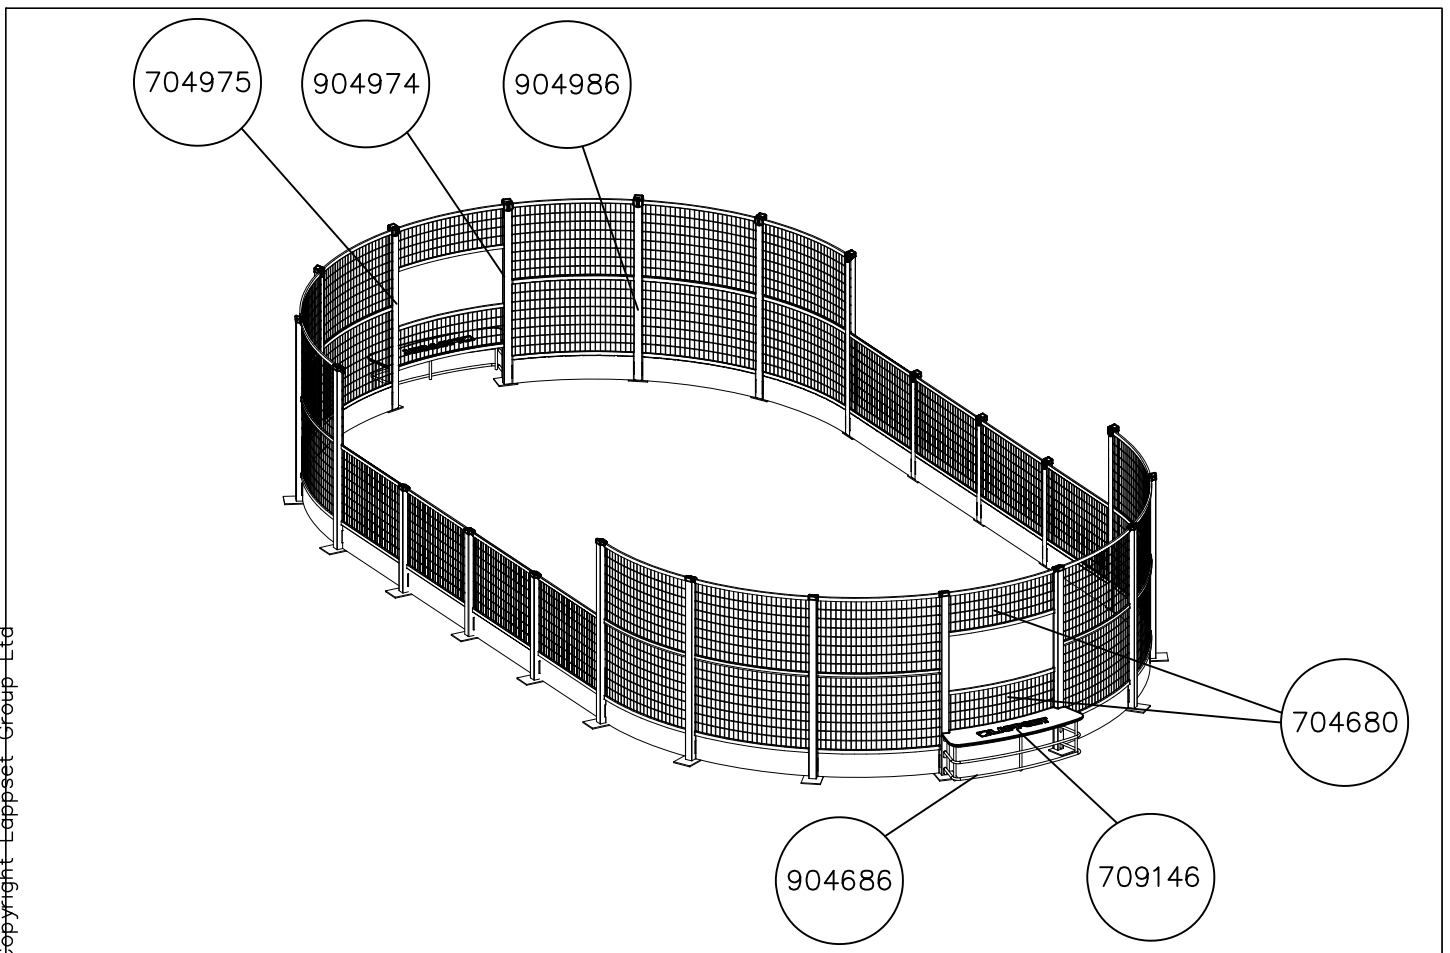

DET 5

901183

DET 6

904729

<p>DET 13</p>  <p>906400 (906399)</p>	<p>DET 14</p>
<p>DET 15</p>	<p>DET 16</p>
<p>DET 17</p>	<p>DET 18</p>

LAPPSET®

PANNA

ASENNUSOHJE
MONTERINGSANSVISNING
INSTALLATION INSTRUCTION
AUFBAUANLEITUNG
NOTICE D'INSTALLATION

REF: 080905

DATE: 23.5.2017

080905

906398	PCS	704229	PCS	705228	PCS		PCS		PCS		PCS
	1		2		1						
		20x530x1562									
	PCS		PCS		PCS		PCS		PCS		PCS

906398 =

904980	PCS	904982	PCS	904978	PCS	904986	PCS	904975	PCS	904974	PCS
	2		2		12		16		2		2
LEFT		RIGHT						LEFT		RIGHT	
904973	PCS	906370	PCS	904672	PCS	904680	PCS	904953	PCS	904958	PCS
	8		12		12		4		6		6
904957	PCS	906364	PCS	904686	PCS	906400	PCS	906399	PCS		PCS
	6		8		2		2		2		
				GOAL		LEFT		RIGHT			
	PCS		PCS		PCS		PCS		PCS		PCS