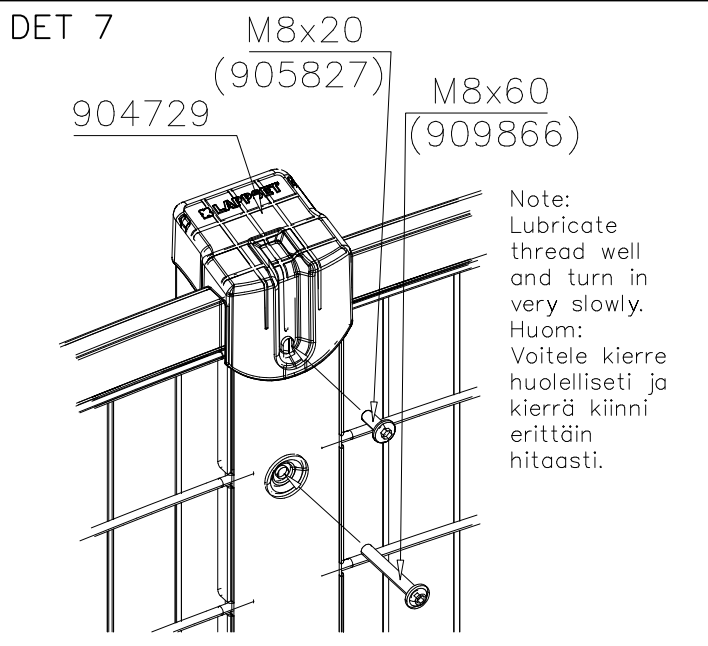

DET 5

901183

DET 6

904729

<p>DET 13</p>  <p>906400 (906399)</p>	<p>DET 14</p>
<p>DET 15</p>	<p>DET 16</p>
<p>DET 17</p>	<p>DET 18</p>

LAPPSET®

PANNA

ASENNUSOHJE
MONTERINGSANSVISNING
INSTALLATION INSTRUCTION
AUFBAUANLEITUNG
NOTICE D'INSTALLATION

REF: 080905

DATE: 23.5.2017

080905

906398	PCS	704229	PCS	705228	PCS		PCS		PCS		PCS
	1		2		1						
		20x530x1562									
	PCS		PCS		PCS		PCS		PCS		PCS

906398 =

904980	PCS	904982	PCS	904978	PCS	904986	PCS	904975	PCS	904974	PCS
	2		2		12		16		2		2
LEFT		RIGHT						LEFT		RIGHT	
904973	PCS	906370	PCS	904672	PCS	904680	PCS	904953	PCS	904958	PCS
	8		12		12		4		6		6
904957	PCS	906364	PCS	904686	PCS	906400	PCS	906399	PCS		PCS
	6		8		2		2		2		
				GOAL		LEFT		RIGHT			
	PCS		PCS		PCS		PCS		PCS		PCS