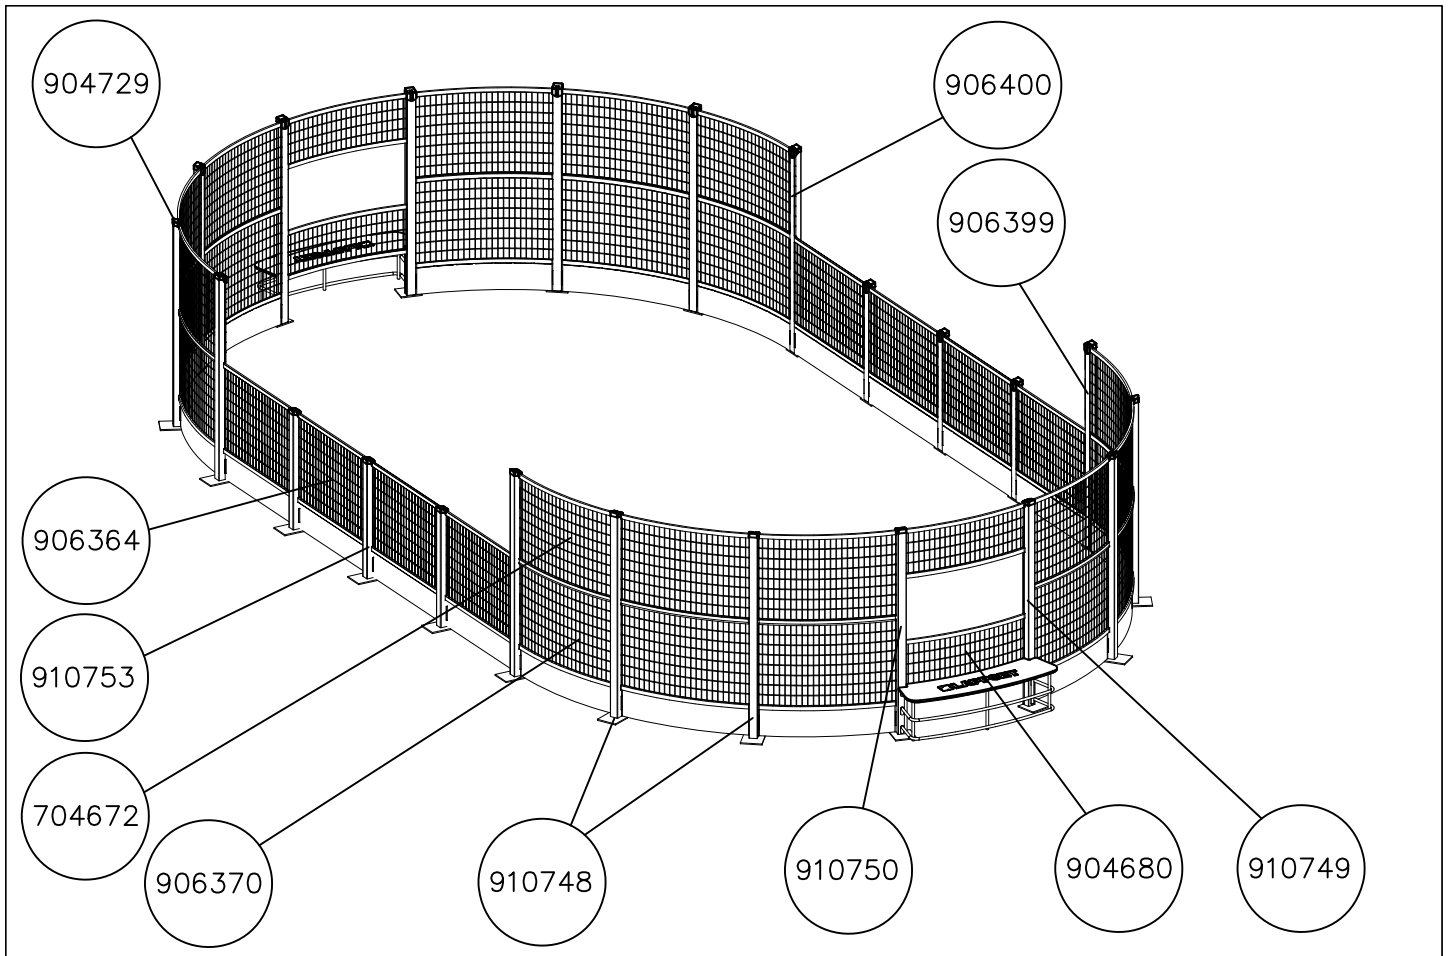

If the product is not installed on one large concrete platform, Option 1.

DET 1

M8 × 25

DET 2

902468

Note:
Cut to size and
glue to place.
Huom:
Leikkaa sopivaksi
ja liimaa
paikoilleen.

DET 3

DET 4

DET 5

901183

DET 6

904729

<p>DET 13</p>  <p>906400 (906399)</p>	<p>DET 14</p>
<p>DET 15</p>	<p>DET 16</p>
<p>DET 17</p>	<p>DET 18</p>

LAPPSET®

PANNA

ASENNUSOHJE
MONTERINGSANSVISNING
INSTALLATION INSTRUCTION
AUFBAUANLEITUNG
NOTICE D'INSTALLATION

REF: 080905

DATE: 23.5.2017

080905

906398	PCS	704229	PCS	705228	PCS		PCS		PCS		PCS
	1		2		1						
		20x530x1562									
	PCS		PCS		PCS		PCS		PCS		PCS

906398 =

904980	PCS	904982	PCS	904978	PCS	904986	PCS	904975	PCS	904974	PCS
	2		2		12		16		2		2
LEFT		RIGHT						LEFT		RIGHT	
904973	PCS	906370	PCS	904672	PCS	904680	PCS	904953	PCS	904958	PCS
	8		12		12		4		6		6
904957	PCS	906364	PCS	904686	PCS	906400	PCS	906399	PCS		PCS
	6		8		2		2		2		
				GOAL		LEFT		RIGHT			
	PCS		PCS		PCS		PCS		PCS		PCS