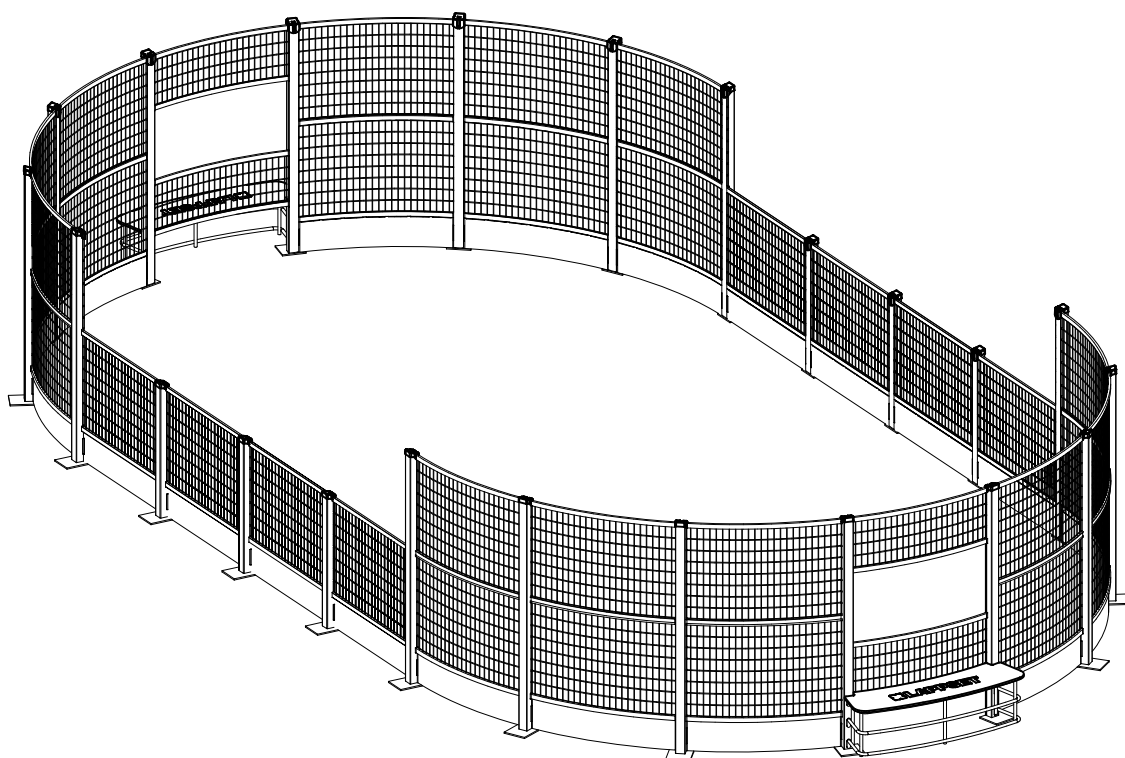

LAPPSET®

PANNA

ASENNUSOHJE
MONTERINGSANSVISNING
INSTALLATION INSTRUCTION
AUFBAUANLEITUNG
NOTICE D'INSTALLATION

REF: 080905

DATE: 28.3.2019

080905M

709146	PCS	705228	PCS		PCS		PCS		PCS		PCS
	2		1								
											
20x530x1562											

910749	PCS	910750	PCS	910748	PCS	904986	PCS	904975	PCS	904974	PCS
	2		2		12		16		2		2
											
LEFT		RIGHT						LEFT		RIGHT	
904973	PCS	906370	PCS	904672	PCS	904680	PCS	910753	PCS	904958	PCS
	8		12		12		4		6		6
											
904957	PCS	906364	PCS	904686	PCS	906400	PCS	906399	PCS		PCS
	6		8		2		2		2		
											
				GOAL		LEFT		RIGHT			
	PCS		PCS		PCS		PCS		PCS		PCS

If the product is not installed on one large concrete platform, Option 1.

DET 1

M8 × 25

DET 2

902468

Note:
Cut to size and
glue to place.
Huom:
Leikkaa sopivaksi
ja liimaa
paikoilleen.

DET 3

DET 4

REF: 080905

DATE: 23.5.2017

080905

906398	PCS	704229	PCS	705228	PCS		PCS		PCS		PCS
	1		2		1						
		20x530x1562									
	PCS		PCS		PCS		PCS		PCS		PCS

906398 =

904980	PCS	904982	PCS	904978	PCS	904986	PCS	904975	PCS	904974	PCS
	2		2		12		16		2		2
LEFT		RIGHT						LEFT		RIGHT	
904973	PCS	906370	PCS	904672	PCS	904680	PCS	904953	PCS	904958	PCS
	8		12		12		4		6		6
904957	PCS	906364	PCS	904686	PCS	906400	PCS	906399	PCS		PCS
	6		8		2		2		2		
				GOAL		LEFT		RIGHT			
	PCS		PCS		PCS		PCS		PCS		PCS