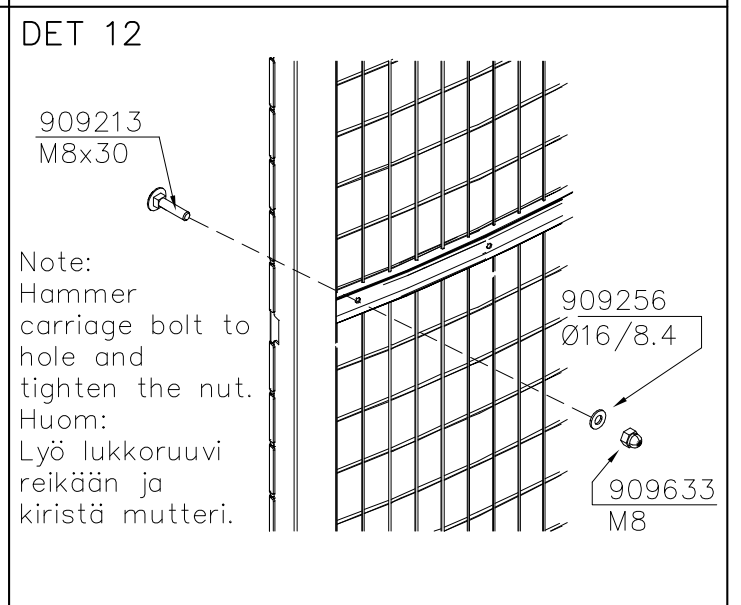

If the product is not installed on one large concrete platform, Option 1.

DET 1

M8 × 25

DET 2

902468

Note:
Cut to size and
glue to place.
Huom:
Leikkaa sopivaksi
ja liimaa
paikoilleen.

DET 3

DET 4

DET 5

901183

DET 6

904729

<p>DET 13</p>  <p>906400 (906399)</p>	<p>DET 14</p>
<p>DET 15</p>	<p>DET 16</p>
<p>DET 17</p>	<p>DET 18</p>