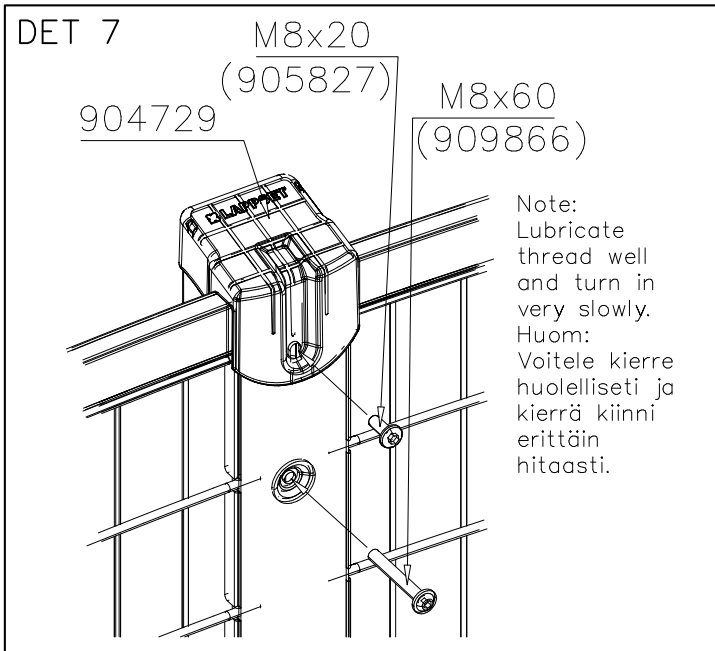

If the product is not installed on one large concrete platform, Option 1.

DET 1

M8 × 25

DET 2

902468

Note:
Cut to size and
glue to place.
Huom:
Leikkaa sopivaksi
ja liimaa
paikoilleen.

DET 3

DET 4

DET 5

901183

DET 6

904729

<p>DET 13</p>  <p>906400 (906399)</p>	<p>DET 14</p>
<p>DET 15</p>	<p>DET 16</p>
<p>DET 17</p>	<p>DET 18</p>