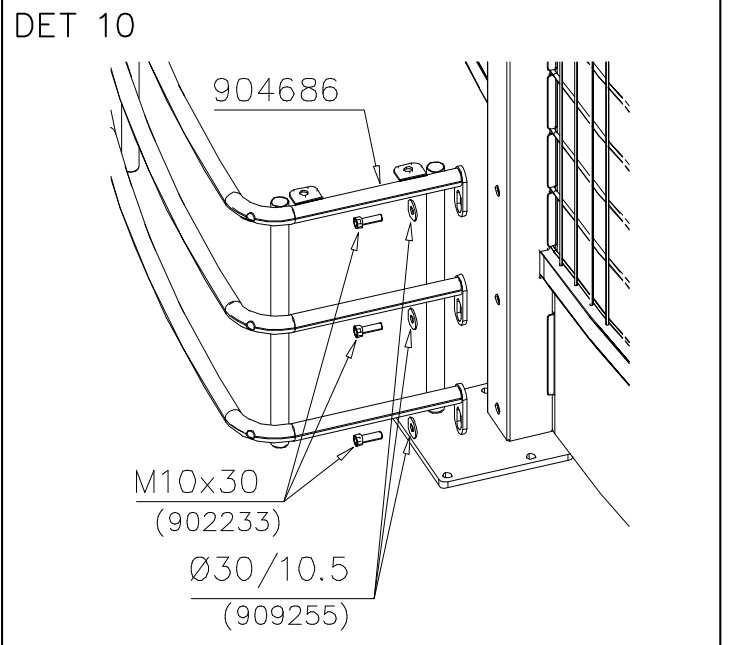

DET 5

901183

DET 6

904729

<p>DET 13</p>  <p>906400 (906399)</p>	<p>DET 14</p>
<p>DET 15</p>	<p>DET 16</p>
<p>DET 17</p>	<p>DET 18</p>

LAPPSET®

PANNA

ASENNUSOHJE
MONTERINGSANSVISNING
INSTALLATION INSTRUCTION
AUFBAUANLEITUNG
NOTICE D'INSTALLATION

REF: 080905

DATE: 23.5.2017

080905

906398	PCS	704229	PCS	705228	PCS		PCS		PCS		PCS
	1		2		1						
		20x530x1562									
	PCS		PCS		PCS		PCS		PCS		PCS

906398 =

904980	PCS	904982	PCS	904978	PCS	904986	PCS	904975	PCS	904974	PCS
	2		2		12		16		2		2
LEFT		RIGHT						LEFT		RIGHT	
904973	PCS	906370	PCS	904672	PCS	904680	PCS	904953	PCS	904958	PCS
	8		12		12		4		6		6
904957	PCS	906364	PCS	904686	PCS	906400	PCS	906399	PCS		PCS
	6		8		2		2		2		
				GOAL		LEFT		RIGHT			
	PCS		PCS		PCS		PCS		PCS		PCS