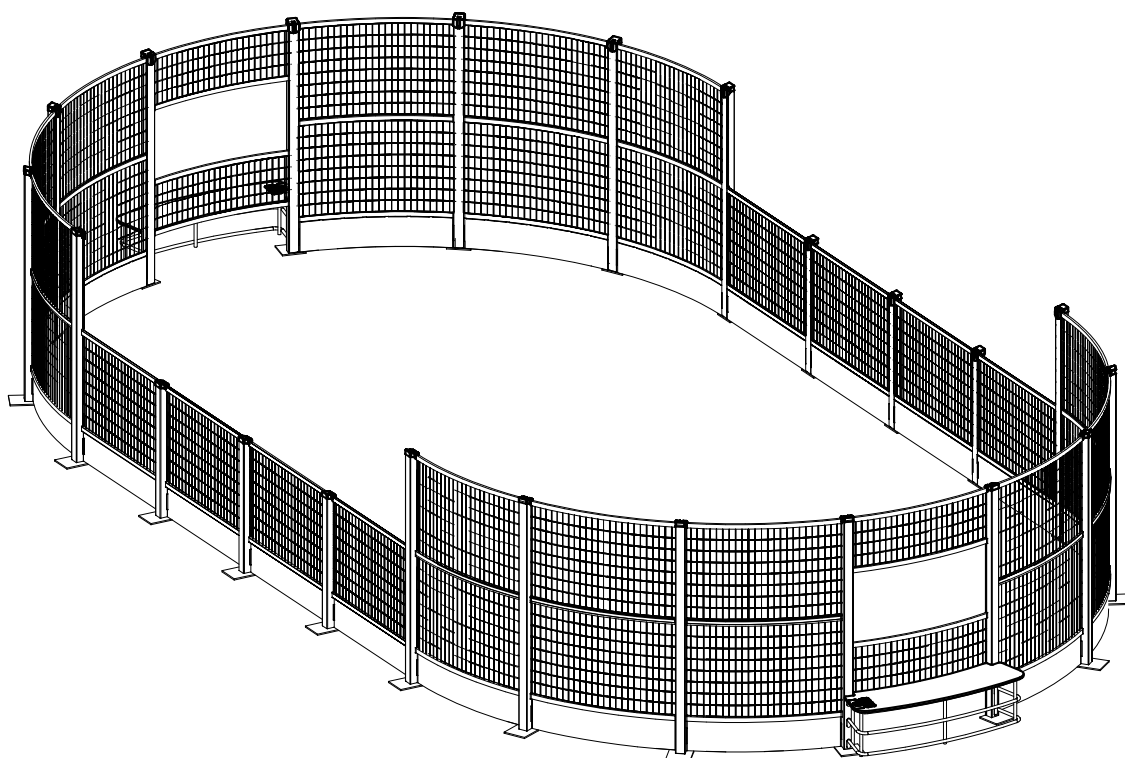

DET 5

901183

DET 6

904729

<p>DET 13</p>  <p>906400 (906399)</p>	<p>DET 14</p>
<p>DET 15</p>	<p>DET 16</p>
<p>DET 17</p>	<p>DET 18</p>

LAPPSET®

PANNA

ASENNUSOHJE
MONTERINGSANSVISNING
INSTALLATION INSTRUCTION
AUFBAUANLEITUNG
NOTICE D'INSTALLATION

REF: 080905

DATE: 23.5.2017

080905

906398	PCS	704229	PCS	705228	PCS		PCS		PCS		PCS
	1		2		1						
		20x530x1562									
	PCS		PCS		PCS		PCS		PCS		PCS

906398 =

904980	PCS	904982	PCS	904978	PCS	904986	PCS	904975	PCS	904974	PCS
	2		2		12		16		2		2
LEFT		RIGHT						LEFT		RIGHT	
904973	PCS	906370	PCS	904672	PCS	904680	PCS	904953	PCS	904958	PCS
	8		12		12		4		6		6
904957	PCS	906364	PCS	904686	PCS	906400	PCS	906399	PCS		PCS
	6		8		2		2		2		
				GOAL		LEFT		RIGHT			
	PCS		PCS		PCS		PCS		PCS		PCS