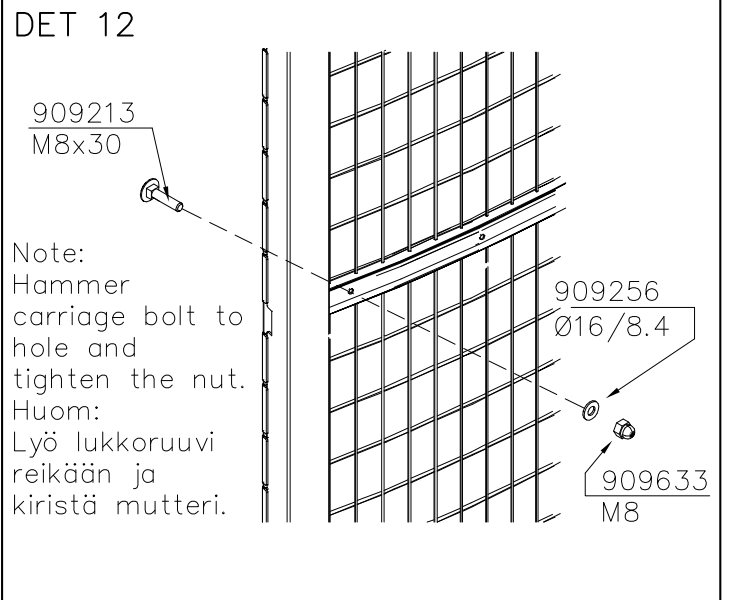

DET 5

901183

DET 6

904729

<p>DET 13</p>  <p>906400 (906399)</p>	<p>DET 14</p>
<p>DET 15</p>	<p>DET 16</p>
<p>DET 17</p>	<p>DET 18</p>

LAPPSET®

PANNA

ASENNUSOHJE
MONTERINGSANSVISNING
INSTALLATION INSTRUCTION
AUFBAUANLEITUNG
NOTICE D'INSTALLATION

REF: 080905

DATE: 23.5.2017

080905

906398	PCS	704229	PCS	705228	PCS		PCS		PCS		PCS
	1		2		1						
		20x530x1562									
	PCS		PCS		PCS		PCS		PCS		PCS

906398 =

904980	PCS	904982	PCS	904978	PCS	904986	PCS	904975	PCS	904974	PCS
	2		2		12		16		2		2
LEFT		RIGHT						LEFT		RIGHT	
904973	PCS	906370	PCS	904672	PCS	904680	PCS	904953	PCS	904958	PCS
	8		12		12		4		6		6
904957	PCS	906364	PCS	904686	PCS	906400	PCS	906399	PCS		PCS
	6		8		2		2		2		
				GOAL		LEFT		RIGHT			
	PCS		PCS		PCS		PCS		PCS		PCS