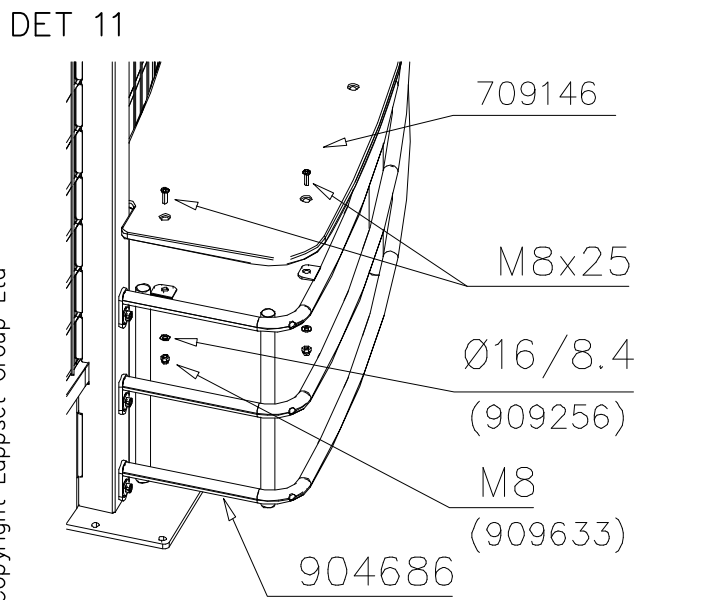

If the product is not installed on one large concrete platform, Option 1.

DET 1

M8 × 25

DET 2

902468

Note:
Cut to size and
glue to place.
Huom:
Leikkaa sopivaksi
ja liimaa
paikoilleen.

DET 3

DET 4

DET 5

901183

DET 6

904729

<p>DET 13</p>  <p>906400 (906399)</p>	<p>DET 14</p>
<p>DET 15</p>	<p>DET 16</p>
<p>DET 17</p>	<p>DET 18</p>

LAPPSET®

PANNA

ASENNUSOHJE
MONTERINGSANSVISNING
INSTALLATION INSTRUCTION
AUFBAUANLEITUNG
NOTICE D'INSTALLATION

REF: 080905

DATE: 23.5.2017

080905

906398	PCS	704229	PCS	705228	PCS		PCS		PCS		PCS
	1		2		1						
		20x530x1562									
	PCS		PCS		PCS		PCS		PCS		PCS

906398 =

904980	PCS	904982	PCS	904978	PCS	904986	PCS	904975	PCS	904974	PCS
	2		2		12		16		2		2
LEFT		RIGHT						LEFT		RIGHT	
904973	PCS	906370	PCS	904672	PCS	904680	PCS	904953	PCS	904958	PCS
	8		12		12		4		6		6
904957	PCS	906364	PCS	904686	PCS	906400	PCS	906399	PCS		PCS
	6		8		2		2		2		
				GOAL		LEFT		RIGHT			
	PCS		PCS		PCS		PCS		PCS		PCS