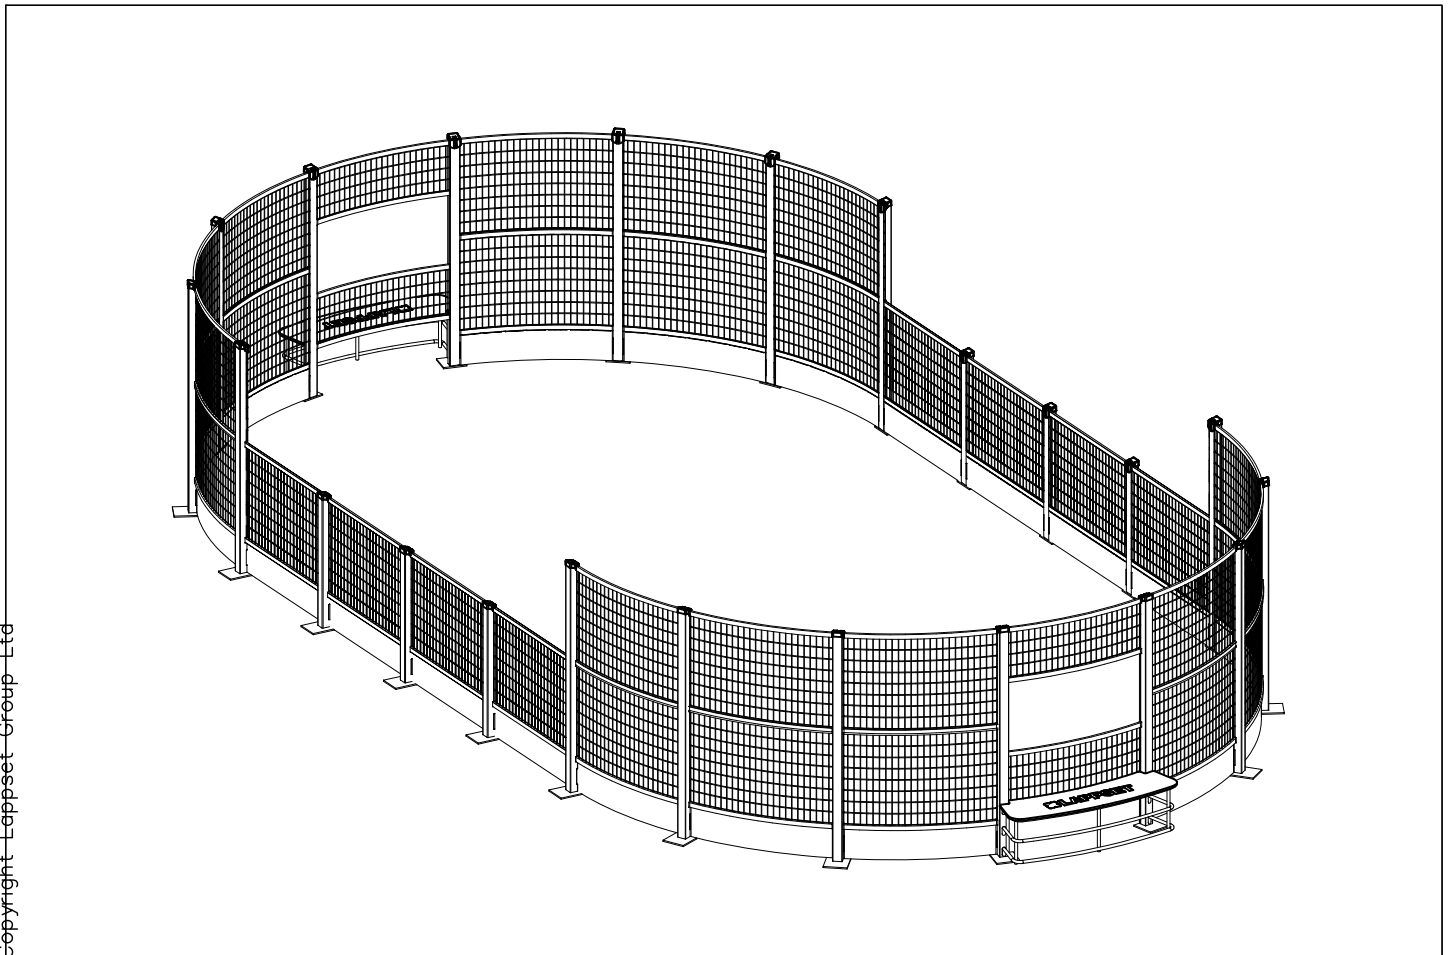

Kun käytetään keinonurmea

- 1) Ensin kannattaa liimata tekonurmen palaset yhteen.
- 2) Kun liima on hyvin kuivunut niin rakennetaan Panna nurmen ympärille.

When using artificial grass

- 1) Install and glue the artificial grass
- 2) Build Panna 080905 on the artificial grass (Panna 080905 assembling instructions)

If the product is not installed on one large concrete platform, Option 1.

DET 1

M8 × 25

DET 2

902468

Note:
Cut to size and
glue to place.
Huom:
Leikkaa sopivaksi
ja liimaa
paikoilleen.

DET 3

DET 4

REF: 080905

DATE: 23.5.2017

080905

906398	PCS	704229	PCS	705228	PCS		PCS		PCS		PCS
	1		2		1						
		20x530x1562									
	PCS		PCS		PCS		PCS		PCS		PCS

906398 =

904980	PCS	904982	PCS	904978	PCS	904986	PCS	904975	PCS	904974	PCS
	2		2		12		16		2		2
LEFT		RIGHT						LEFT		RIGHT	
904973	PCS	906370	PCS	904672	PCS	904680	PCS	904953	PCS	904958	PCS
	8		12		12		4		6		6
904957	PCS	906364	PCS	904686	PCS	906400	PCS	906399	PCS		PCS
	6		8		2		2		2		
				GOAL		LEFT		RIGHT			
	PCS		PCS		PCS		PCS		PCS		PCS