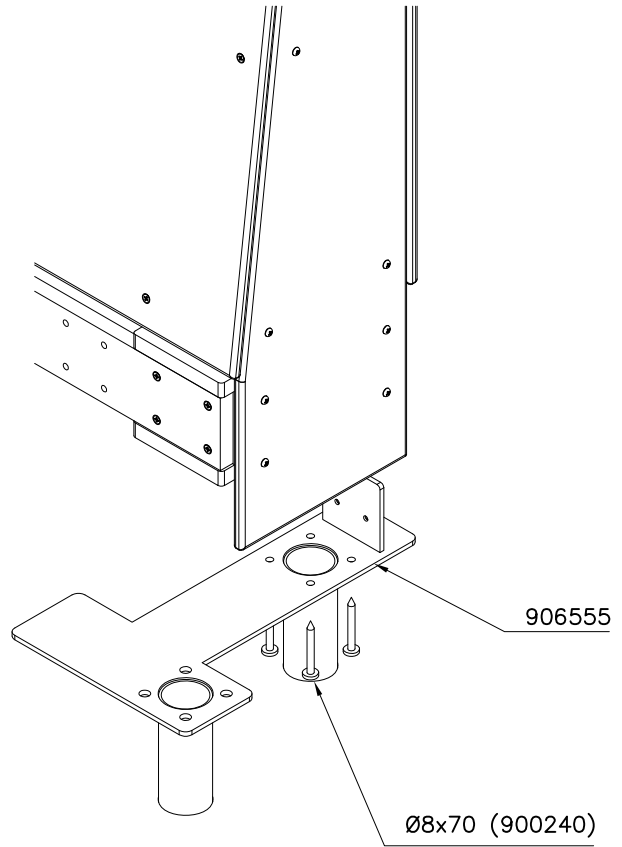

① 705144	PCS	② 702867	PCS
	1		14
		L=500	
③ 705138	PCS	④ 705139	PCS
	6		3
800x800		800x800	
⑤ 705136	PCS	⑥ 705145	PCS
	8		2
L=2373		785x230	
⑦ 705142	PCS	⑧ 980102	PCS
	9		174
		Ø5x40	
⑨ 980161	PCS	⑩ 903238	PCS
	64		64
M10		M10x140	
⑪ 901302	PCS	⑫ 909628	PCS
	128		16
Ø20/10.5x2		M10x100	
⑬ 705376	PCS	⑭ 980100	PCS
	1		6
		Ø5x60	
	13		14
⑮ 906580	PCS	⑯ 906555	PCS
	1		1
OIKEA		VASEN	
⑰ 980107	PCS	⑱ 900240	PCS
	4		16
Ø6x60		Ø8x70	
⑲ 705546	PCS	⑳ 702341	PCS
	4		1
L=2410mm		90x50	

DET 1

Concrete
 700x1200x350

DET 2

DET 3

DET 4

DET 5

DET 6

DET 7

DET 1

DET 2

DET 3

DET 4

DET 5

DET 6

DET 7

Ø5x60 (980100)

Tuotekyltti tulee tuotteen mukana yhdellä seuraavista tavoista:

1) Metallinen tuotekyltti ja kiinnitysruuvit

- Kiinnitä tuotekyltti ruuveilla tolppaan noin 2 metrin korkeuteen kuvan 1 mukaisesti.

2) Tuotekylttitarra