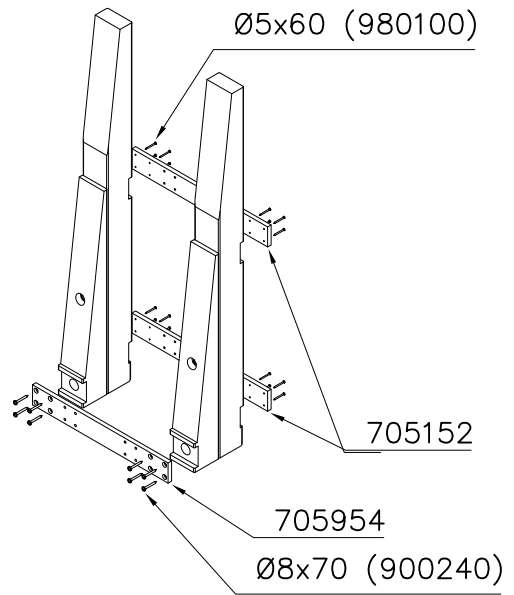

DET 1

Concrete
 700x1200x350

DET 2

DET 3

DET 4

DET 5

DET 6

DET 7

DET 8

DET 9

DET 10

DET 11

① 705138	PCS	② 705139	PCS
	2		2
③ 705143	PCS	④ 705146	PCS
 140x140-1000	2		2
⑤ 705147	PCS	⑥ 705151	PCS
	1	 140x140-1746	2
⑦ 705152	PCS	⑧ 980100	PCS
 765x98x21	2	 Ø5x60	68
⑨ 705408	PCS	⑩ 705954	PCS
	1		1
⑪ 901302	PCS	⑫ 980161	PCS
 Ø20/10.5x2	8	 M10	4
⑬ 980135	PCS	⑭ 903238	PCS
 Ø5x50	26	 M10x140	4
⑮ 900240	PCS		PCS
 Ø8x70	8		

DET 1

DET 2

DET 3

DET 4

DET 5

DET 6

DET 7

Ø5x60 (980100)

Tuotekyltti tulee tuotteen mukana yhdellä seuraavista tavoista:

1) Metallinen tuotekyltti ja kiinnitysruuvit

- Kiinnitä tuotekyltti ruuveilla tolppaan noin 2 metrin korkeuteen kuvan 1 mukaisesti.

2) Tuotekylttitarra