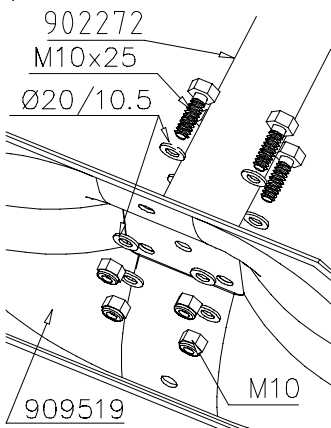

Tuotekyltti tulee tuotteen mukana yhdellä seuraavista tavoista:

1) Metallinen tuotekyltti ja kiinnitysruuvit

- Kiinnitä tuotekyltti ruuveilla tolppaan noin 2 metrin korkeuteen kuvan 1 mukaisesti.

2) Tuotekylttitarra

DET 1

① 902272	PCS	② 909519	PCS
	1		1
③ 909637	PCS	④ 909638	PCS
	4		8
M10		Ø20/10.5	
⑤ 909639	PCS		PCS
	4		
M10x25			
	PCS		PCS
	PCS		PCS
	PCS		PCS
	PCS		PCS
	PCS		PCS