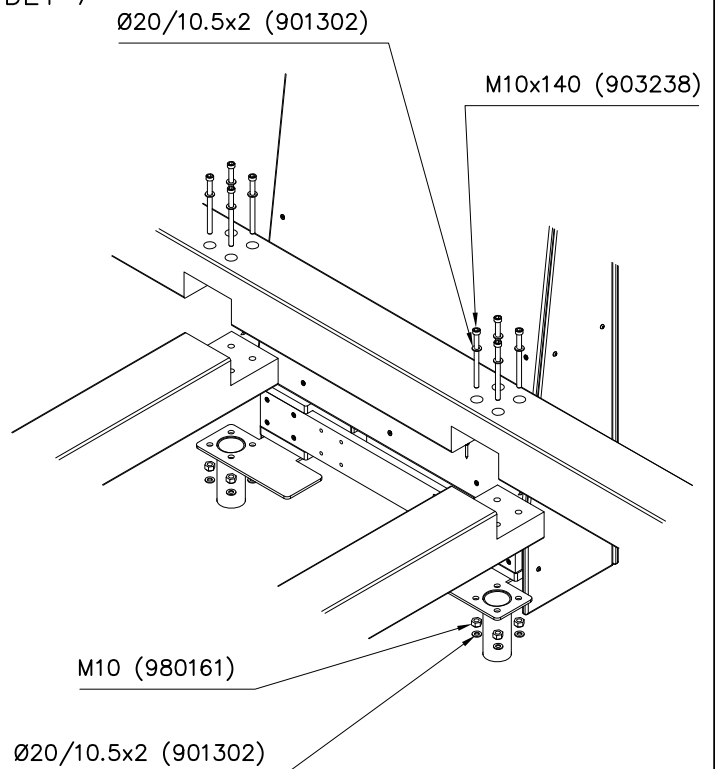

DET 1

Concrete
 700x1200x350

DET 2

DET 3

DET 4

DET 5

DET 6

DET 7

DET 8

DET 9

DET 10

DET 11

① 705138	PCS	② 705139	PCS
	2		2
③ 705143	PCS	④ 705146	PCS
 140x140-1000	2		2
⑤ 705147	PCS	⑥ 705151	PCS
	1	 140x140-1746	2
⑦ 705152	PCS	⑧ 980100	PCS
 765x98x21	2	 Ø5x60	68
⑨ 705408	PCS	⑩ 705954	PCS
	1		1
⑪ 901302	PCS	⑫ 980161	PCS
 Ø20/10.5x2	8	 M10	4
⑬ 980135	PCS	⑭ 903238	PCS
 Ø5x50	26	 M10x140	4
⑮ 900240	PCS		PCS
 Ø8x70	8		

DET 1

DET 2

DET 3

DET 4

DET 5

DET 6

DET 7

Ø5x60 (980100)

Tuotekyltti tulee tuotteen mukana yhdellä seuraavista tavoista:

1) Metallinen tuotekyltti ja kiinnitysruuvit

- Kiinnitä tuotekyltti ruuveilla tolppaan noin 2 metrin korkeuteen kuvan 1 mukaisesti.

2) Tuotekylttitarra