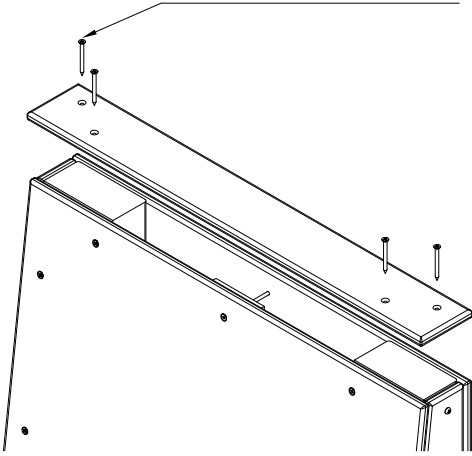

DET 1

DET 2

DET 3

DET 4

DET 5

DET 6

DET 7

Ø5x60 (980100)

Tuotekyltti tulee tuotteen mukana yhdellä seuraavista tavoista:

1) Metallinen tuotekyltti ja kiinnitysruuvit

- Kiinnitä tuotekyltti ruuveilla tolppaan noin 2 metrin korkeuteen kuvan 1 mukaisesti.

2) Tuotekylttitarra