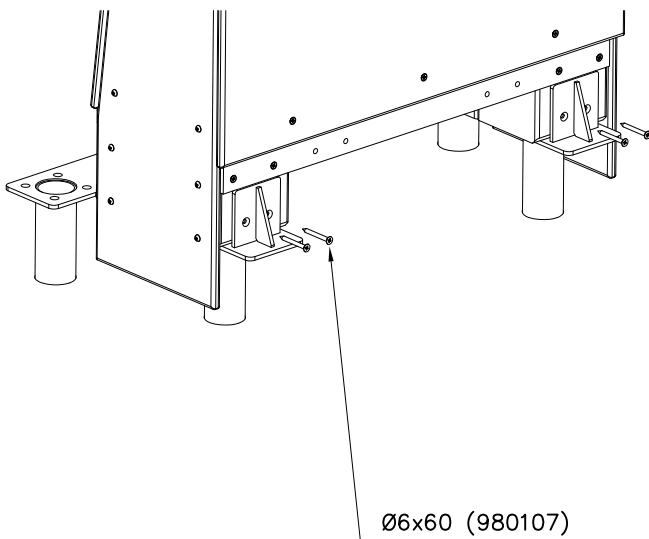

DET 1

Concrete
 700x1200x350

DET 2

DET 3

DET 4

DET 5

DET 6

DET 7

DET 8

DET 9

DET 10

DET 11

① 705138	PCS	② 705139	PCS
	2		2
③ 705143	PCS	④ 705146	PCS
 140x140-1000	2		2
⑤ 705147	PCS	⑥ 705151	PCS
	1	 140x140-1746	2
⑦ 705152	PCS	⑧ 980100	PCS
 765x98x21	2	 Ø5x60	68
⑨ 705408	PCS	⑩ 705954	PCS
	1		1
⑪ 901302	PCS	⑫ 980161	PCS
 Ø20/10.5x2	8	 M10	4
⑬ 980135	PCS	⑭ 903238	PCS
 Ø5x50	26	 M10x140	4
⑮ 900240	PCS		PCS
 Ø8x70	8		

DET 1

DET 2

DET 3

DET 4

DET 5

DET 6

DET 7

Ø5x60 (980100)

Tuotekyltti tulee tuotteen mukana yhdellä seuraavista tavoista:

1) Metallinen tuotekyltti ja kiinnitysruuvit

- Kiinnitä tuotekyltti ruuveilla tolppaan noin 2 metrin korkeuteen kuvan 1 mukaisesti.

2) Tuotekylttitarra