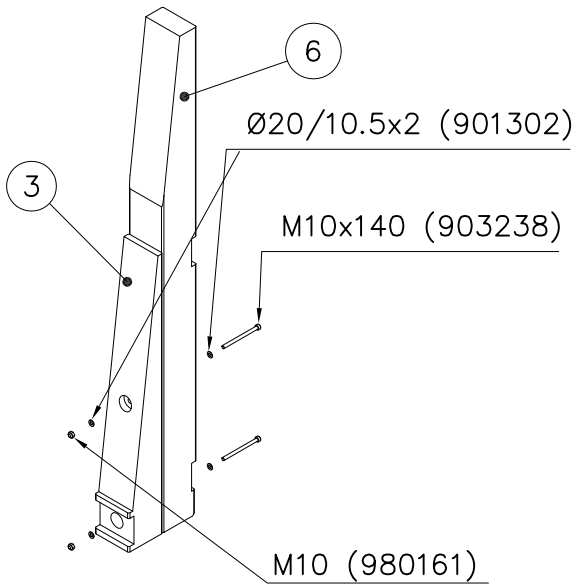

DET 1

Concrete
 700x1200x350

DET 2

DET 3

DET 4

DET 5

DET 6

DET 7

DET 8

DET 9

DET 10

DET 11

① 705138	PCS	② 705139	PCS
	2		2
③ 705143	PCS	④ 705146	PCS
 140x140-1000	2		2
⑤ 705147	PCS	⑥ 705151	PCS
	1	 140x140-1746	2
⑦ 705152	PCS	⑧ 980100	PCS
 765x98x21	2	 Ø5x60	68
⑨ 705408	PCS	⑩ 705954	PCS
	1		1
⑪ 901302	PCS	⑫ 980161	PCS
 Ø20/10.5x2	8	 M10	4
⑬ 980135	PCS	⑭ 903238	PCS
 Ø5x50	26	 M10x140	4
⑮ 900240	PCS		PCS
 Ø8x70	8		

DET 1

DET 2

DET 3

DET 4

DET 5

DET 6

DET 7

Ø5x60 (980100)

Tuotekyltti tulee tuotteen mukana yhdellä seuraavista tavoista:

1) Metallinen tuotekyltti ja kiinnitysruuvit

- Kiinnitä tuotekyltti ruuveilla tolppaan noin 2 metrin korkeuteen kuvan 1 mukaisesti.

2) Tuotekylttitarra