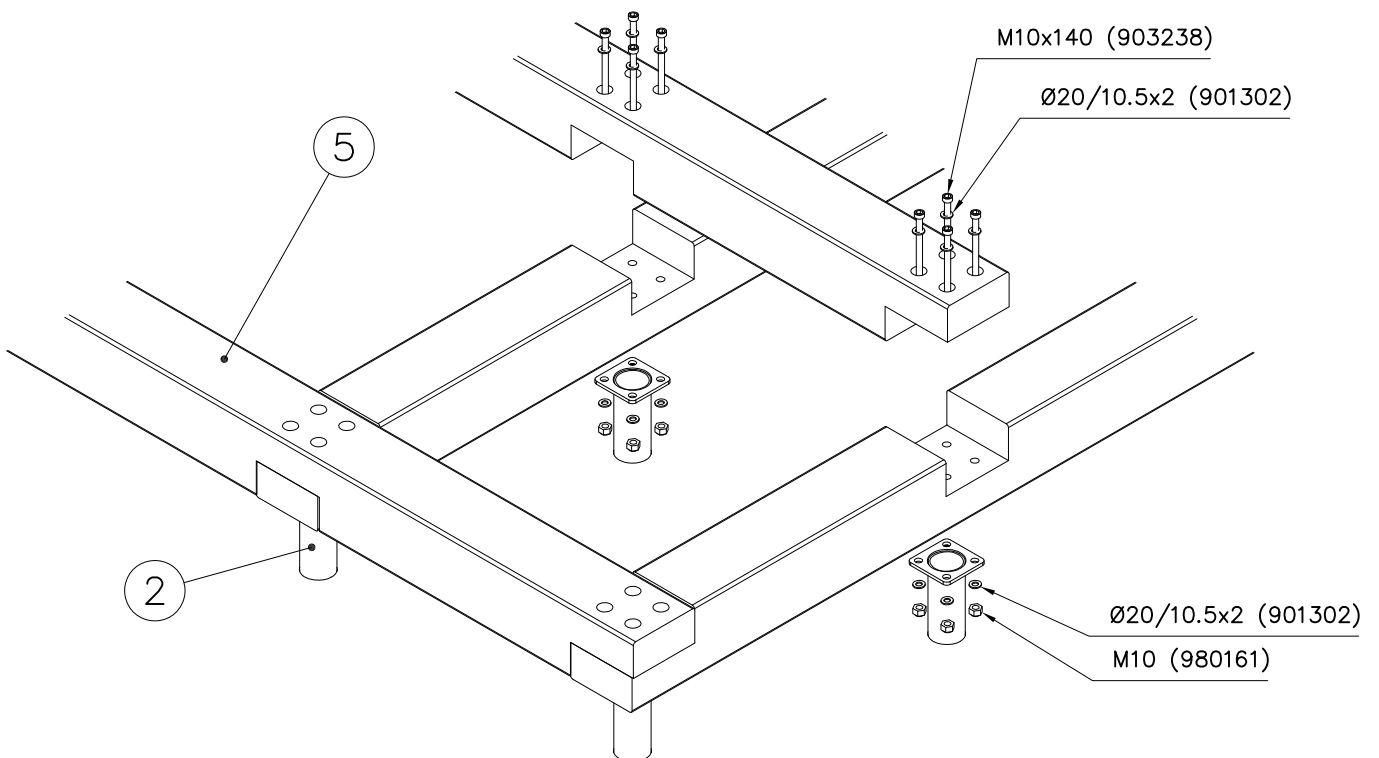

DET 1

Concrete
 700x1200x350

DET 2

DET 3

DET 4

DET 5

DET 6

DET 7

DET 8

DET 9

DET 10

DET 11

① 705138	PCS	② 705139	PCS
	2		2
③ 705143	PCS	④ 705146	PCS
 140x140-1000	2		2
⑤ 705147	PCS	⑥ 705151	PCS
	1	 140x140-1746	2
⑦ 705152	PCS	⑧ 980100	PCS
 765x98x21	2	 Ø5x60	68
⑨ 705408	PCS	⑩ 705954	PCS
	1		1
⑪ 901302	PCS	⑫ 980161	PCS
 Ø20/10.5x2	8	 M10	4
⑬ 980135	PCS	⑭ 903238	PCS
 Ø5x50	26	 M10x140	4
⑮ 900240	PCS		PCS
 Ø8x70	8		

DET 1

DET 2

DET 3

DET 4

DET 5

DET 6

DET 7

Ø5x60 (980100)

Tuotekyltti tulee tuotteen mukana yhdellä seuraavista tavoista:

1) Metallinen tuotekyltti ja kiinnitysruuvit

- Kiinnitä tuotekyltti ruuveilla tolppaan noin 2 metrin korkeuteen kuvan 1 mukaisesti.

2) Tuotekylttitarra