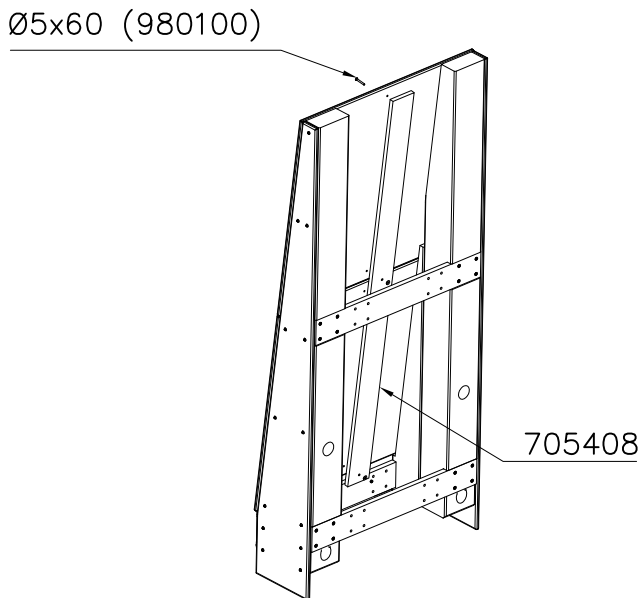

DET 1

DET 2

DET 3

DET 4

DET 5

DET 6

DET 7

Ø5x60 (980100)

Tuotekyltti tulee tuotteen mukana yhdellä seuraavista tavoista:

1) Metallinen tuotekyltti ja kiinnitysruuvit

- Kiinnitä tuotekyltti ruuveilla tolppaan noin 2 metrin korkeuteen kuvan 1 mukaisesti.

2) Tuotekylttitarra