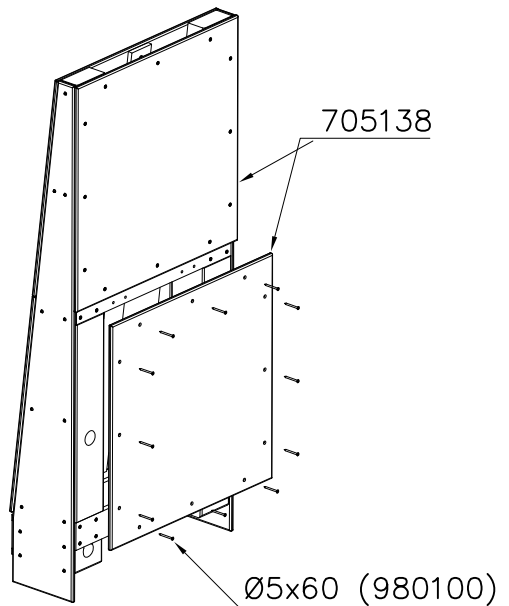

DET 1

DET 2

DET 3

DET 4

DET 5

DET 6

DET 7

Ø5x60 (980100)

Tuotekyltti tulee tuotteen mukana yhdellä seuraavista tavoista:

1) Metallinen tuotekyltti ja kiinnitysruuvit

- Kiinnitä tuotekyltti ruuveilla tolppaan noin 2 metrin korkeuteen kuvan 1 mukaisesti.

2) Tuotekylttitarra