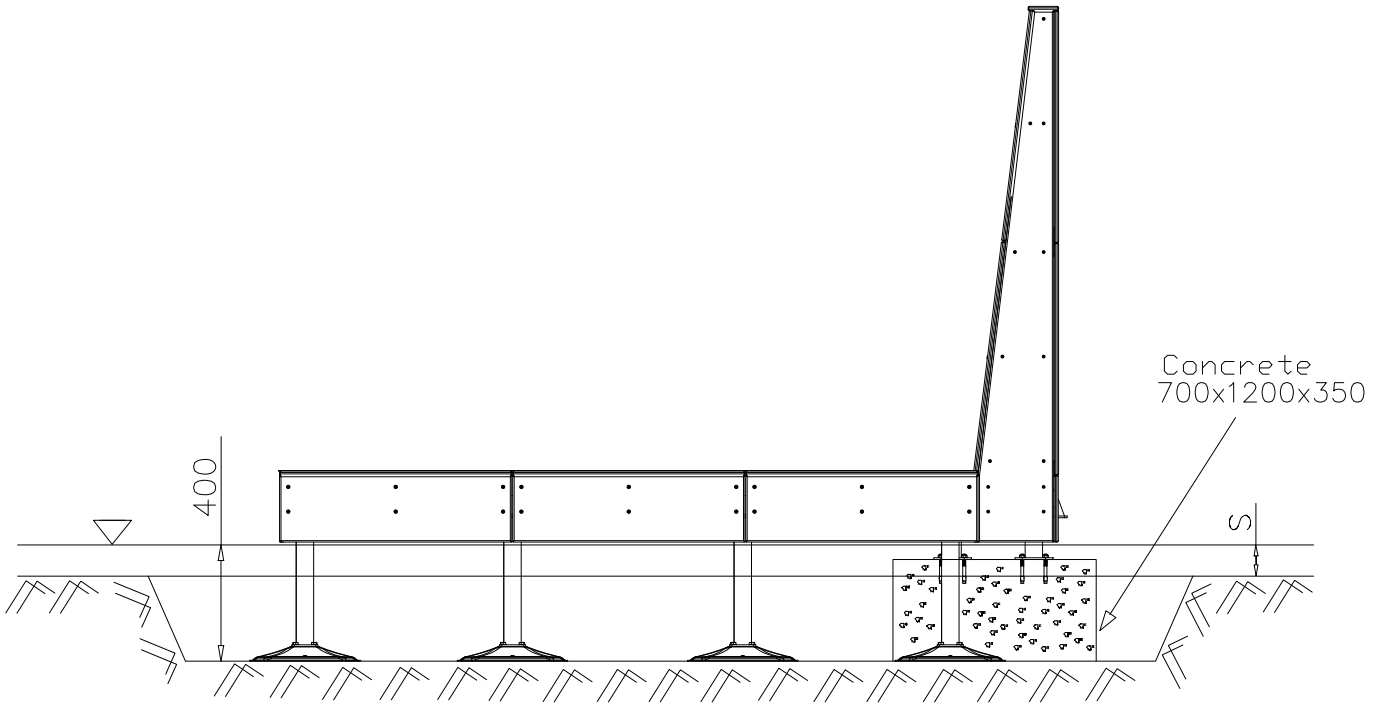

① 705144	PCS	② 702867	PCS
	1		14
		L=500	
③ 705138	PCS	④ 705139	PCS
	6		3
800x800		800x800	
⑤ 705136	PCS	⑥ 705145	PCS
	8		2
L=2373		785x230	
⑦ 705142	PCS	⑧ 980102	PCS
	9		174
		Ø5x40	
⑨ 980161	PCS	⑩ 903238	PCS
	64		64
M10		M10x140	
⑪ 901302	PCS	⑫ 909628	PCS
	128		16
Ø20/10.5x2		M10x100	
⑬ 705376	PCS	⑭ 980100	PCS
	1		6
		Ø5x60	
	13		14
⑮ 906580	PCS	⑯ 906555	PCS
	1		1
OIKEA		VASEN	
⑰ 980107	PCS	⑱ 900240	PCS
	4		16
Ø6x60		Ø8x70	
⑲ 705546	PCS	⑳ 702341	PCS
	4		1
L=2410mm		90x50	

DET 1

Concrete
 700x1200x350

DET 2

DET 3

DET 4

DET 5

DET 6

DET 7

DET 1

DET 2

DET 3

DET 4

DET 5

DET 6

DET 7

Ø5x60 (980100)

Tuotekyltti tulee tuotteen mukana yhdellä seuraavista tavoista:

1) Metallinen tuotekyltti ja kiinnitysruuvit

- Kiinnitä tuotekyltti ruuveilla tolppaan noin 2 metrin korkeuteen kuvan 1 mukaisesti.

2) Tuotekylttitarra