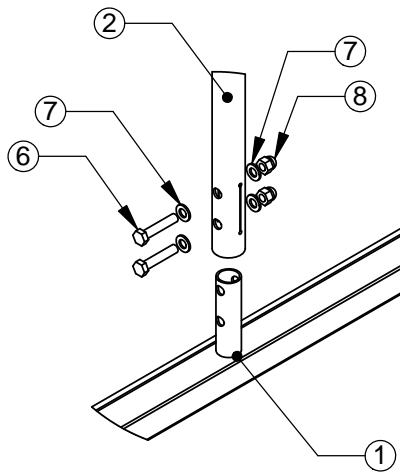

DETAIL B 1 : 10

DETAIL A 1 : 10

DETAIL C 1 : 10

description kuvaus CARPET RACK		mass massa	phase tila	
		turn kääntö	item nr nimike nro 060321	
		revision revisio nro	arkki size A4	tolerances yleistoleranssi
		page sivu 2/2	date päiväys	name nimi
		scale suhde 1:50	des. suun.	
			check tark.	