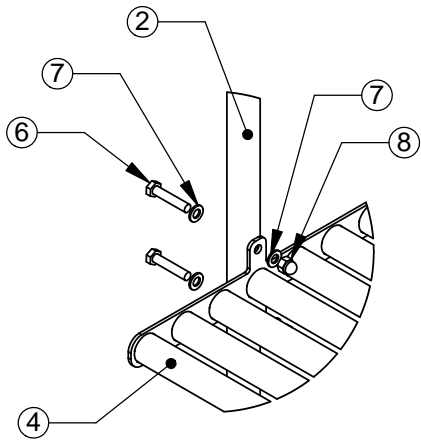

ITEM NO.	SolidPDM Item Code	SolidPDM Desc1	SolidPDM Desc2	QTY.
1	908286	FOOT		2
2	908281	TUBE	Ø44x3x1840	2
3	908282	PRECISION TUBE	Ø44x3x1990	2
4	908287	DECK		1
5	908371	INSIDE PLUG	42-38/40	6
6	900477	KUUSIORUUVI	M12x60	8
7	980154	ALUSLAATTA	Ø24/13	24
8	909644	MUTTERI	M12	12
9	909141	KUUSIORUUVI	M12x100	4

description kuvaus		mass massa	phase tila
CARPET RACK		turn kääntö	item nr nimike nro
			060321
revision revisio nro	arkki size	tolerances yleistoleranssi	
	A4	page sivu	date päiväys
	1/2	name nimi	
scale suhde	des. suun.		
1:50	check taik.		

DETAIL B 1 : 10

DETAIL A 1 : 10

DETAIL C 1 : 10

description kuvaus CARPET RACK		mass massa	phase tila	
		turn kääntö	item nr nimike nro 060321	
		revision revisio nro	arkki size A4	tolerances yleistoleranssi
		page sivu 2/2	date päiväys	name nimi
		scale suhde 1:50	des. suun.	
			check tark.	