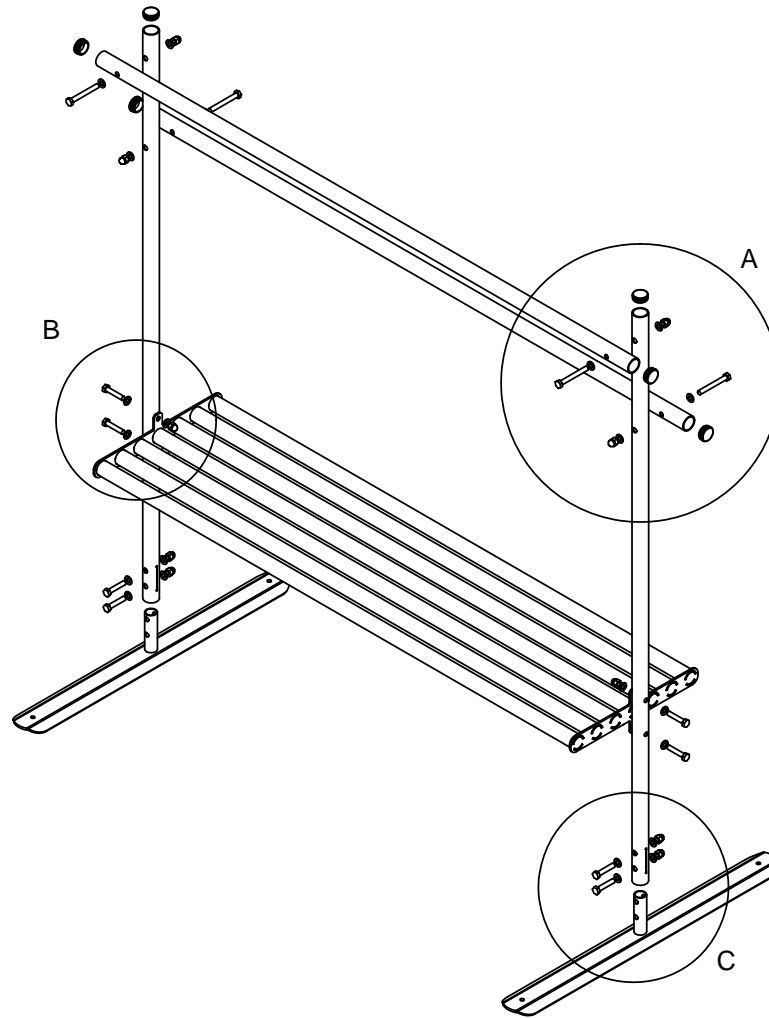

ITEM NO.	SolidPDM Item Code	SolidPDM Desc1	SolidPDM Desc2	QTY.
1	908286	FOOT		2
2	908281	TUBE	Ø44x3x1840	2
3	908282	PRECISION TUBE	Ø44x3x1990	2
4	908287	DECK		1
5	908371	INSIDE PLUG	42-38/40	6
6	900477	KUUSIORUUVI	M12x60	8
7	980154	ALUSLAATTA	Ø24/13	24
8	909644	MUTTERI	M12	12
9	909141	KUUSIORUUVI	M12x100	4

DETAIL B 1 : 10

DETAIL A 1 : 10

DETAIL C 1 : 10

description kuvaus CARPET RACK		mass massa	phase tila	
		turn kääntö	item nr nimike nro 060321	
		revision revisio nro	arkki size A4	tolerances yleistoleranssi
		page sivu 2/2	date päiväys	name nimi
		scale suhde 1:50	des. suun.	
			check tark.	