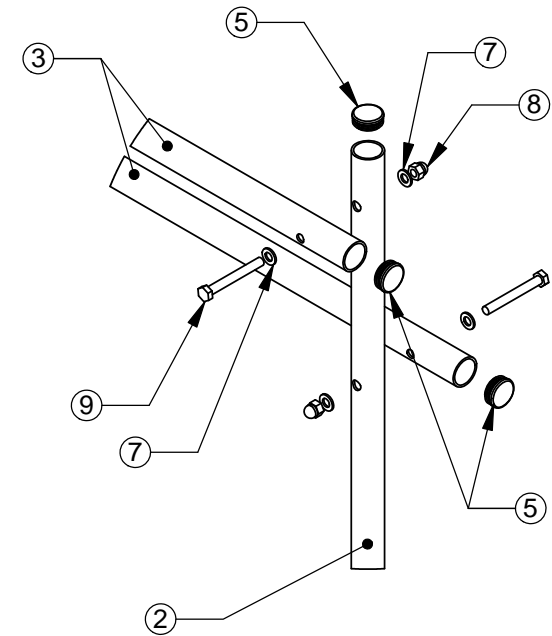

ITEM NO.	SolidPDM Item Code	SolidPDM Desc1	SolidPDM Desc2	QTY.
1	908286	FOOT		2
2	908281	TUBE	Ø44x3x1840	2
3	908282	PRECISION TUBE	Ø44x3x1990	2
4	908287	DECK		1
5	908371	INSIDE PLUG	42-38/40	6
6	900477	KUUSIORUUVI	M12x60	8
7	980154	ALUSLAATTA	Ø24/13	24
8	909644	MUTTERI	M12	12
9	909141	KUUSIORUUVI	M12x100	4

DETAIL B 1 : 10

DETAIL A 1 : 10

DETAIL C 1 : 10

description kuvaus CARPET RACK		mass massa	phase tila	
		turn kääntö	item nr nimike nro 060321	
		revision revisio nro	arkki size A4	tolerances yleistoleranssi
		page sivu 2/2	date päiväys	name nimi
		scale suhde 1:50	des. suun.	
			check tark.	