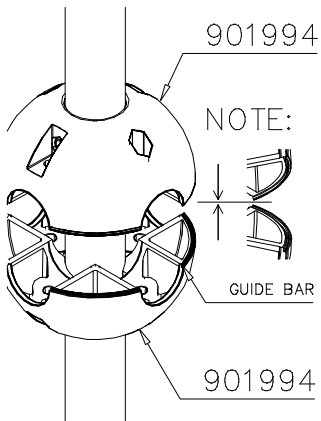

Product label is delivered by one of following ways:

1) Metal product label and screws

- Fasten the label with screws.

2) Label sticker

- Clean the painted metal or plywood surface from dirt and moisture. Fasten the sticker as shown in the figure 2.
- Note. Do not attach the sticker to rough surfaced laminate or painted wood.

La plaque d'informations produit est livrée sous l'une de ces 3 formes :

1) Plaque métallique et vis

- Fixez la plaque à l'aide des vis.

2) Etiquette autocollante

- Avant de coller l'étiquette, nettoyez le composant métallique peint ou la plaque de contreplaqué, de toute saleté. La surface doit être sèche (voir image 2).
- Attention, ne pas coller l'étiquette sur une surface lamellé-collée irrégulière ou sur du bois peint.

DO NOT TIGHTEN THE JOINTS UNTIL THE STRUCTURE IS COMPLETE.

① 901803	PCS	② 901994	PCS
	2		2
M12x90		Ø190	
③ 902096	PCS	④ 902234	PCS
	4		6
M12x120		M12	
	PCS		PCS
	PCS		PCS
	PCS		PCS
	PCS		PCS
	PCS		PCS
	PCS		PCS

DET 1

DET 2

DET 3

DET 4

DET 5

DET 6

REMEMBER
FINAL
TIGHTENING

DET 7