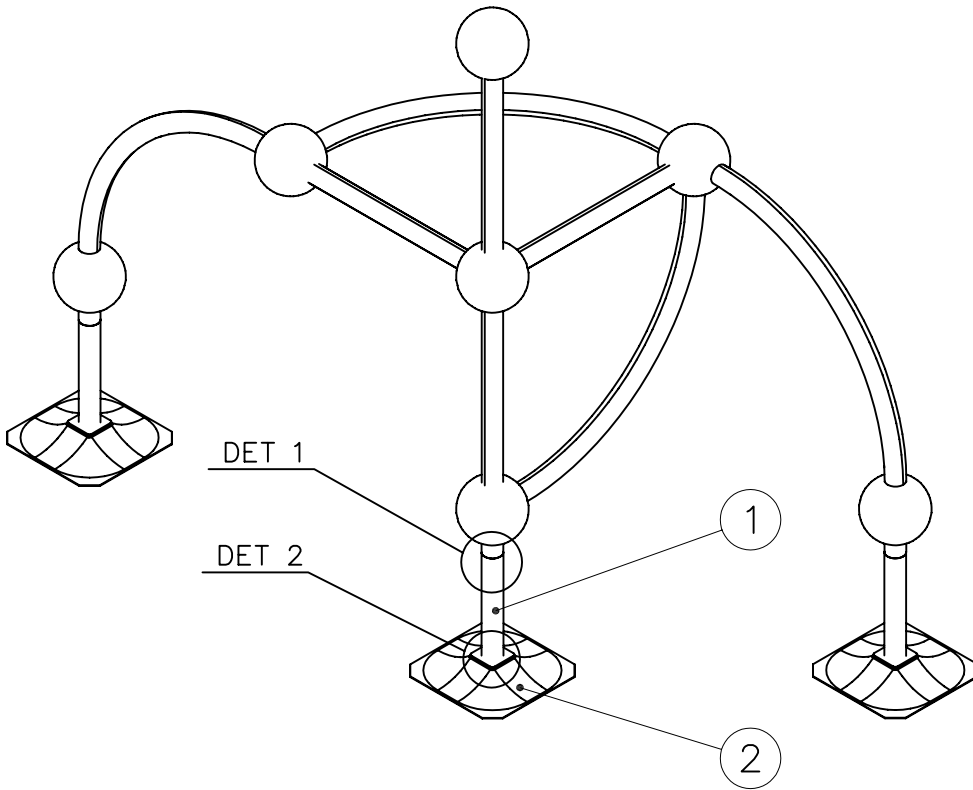

LAPPSET® PARKOUR

220503

DATE: 20.2.2015

1(1)

— EN Impact Area 12.8 m² (137.8 sq ft)
 - - - Falling Space 12.8 m² (137.8 sq ft)
 Max Falling Height 650 mm (2'-1 1/2" in)

① 701985	PCS	② 702341	PCS
	4	 90x50	1
③ 702056	PCS	④ 902022	PCS
	1	 L 710	4
⑤ 902134	PCS	⑥ 904132	PCS
	8	 L 400	4
⑦ 904747	PCS		PCS
 60x60x2	28		
	PCS		PCS
	PCS		PCS
	PCS		PCS
	PCS		PCS

① 902094	PCS	② 909519	PCS
	1		1
Ø60x450		50x380x380	
③ 909637	PCS	④ 909638	PCS
	4		4
M10		Ø20/10,5	
⑤ 909639	PCS		PCS
	4		
M10x25			
	PCS		PCS
	PCS		PCS
	PCS		PCS

DET 1

DET 2

LAPPSET® WALL AND FLOOR

CLOXX

Product label is delivered by one of following ways:

1) Metal product label and screws

- Fasten the label with screws.

2) Label sticker

- Clean the painted metal or plywood surface from dirt and moisture. Fasten the sticker as shown in the figure 2.
- Note. Do not attach the sticker to rough surfaced laminate or painted wood.

La plaque d'informations produit est livrée sous l'une de ces 3 formes :

1) Plaque métallique et vis

- Fixez la plaque à l'aide des vis.

2) Etiquette autocollante

- Avant de coller l'étiquette, nettoyez le composant métallique peint ou la plaque de contreplaqué, de toute saleté. La surface doit être sèche (voir image 2).
- Attention, ne pas coller l'étiquette sur une surface lamellé-collée irrégulière ou sur du bois peint.