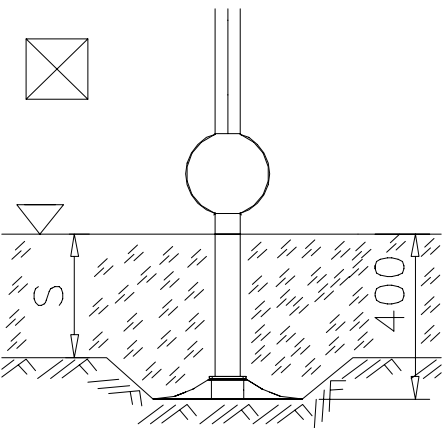

LAPPSET® PARKOUR

220503

DATE: 20.2.2015

1(1)

— EN Impact Area 12.8 m² (137.8 sq ft)
 - - - Falling Space 12.8 m² (137.8 sq ft)
 Max Falling Height 650 mm (2'-1 1/2" in)

① 701985	PCS	② 702341	PCS
	4	 90x50	1
③ 702056	PCS	④ 902022	PCS
	1	 L 710	4
⑤ 902134	PCS	⑥ 904132	PCS
	8	 L 400	4
⑦ 904747	PCS		PCS
 60x60x2	28		
	PCS		PCS
	PCS		PCS
	PCS		PCS
	PCS		PCS

① 902094	PCS	② 909519	PCS
	1		1
Ø60x450		50x380x380	
③ 909637	PCS	④ 909638	PCS
	4		4
M10		Ø20/10,5	
⑤ 909639	PCS		PCS
	4		
M10x25			
	PCS		PCS
	PCS		PCS
	PCS		PCS

DET 1

DET 2

LAPPSET® WALL AND FLOOR

CLOXX