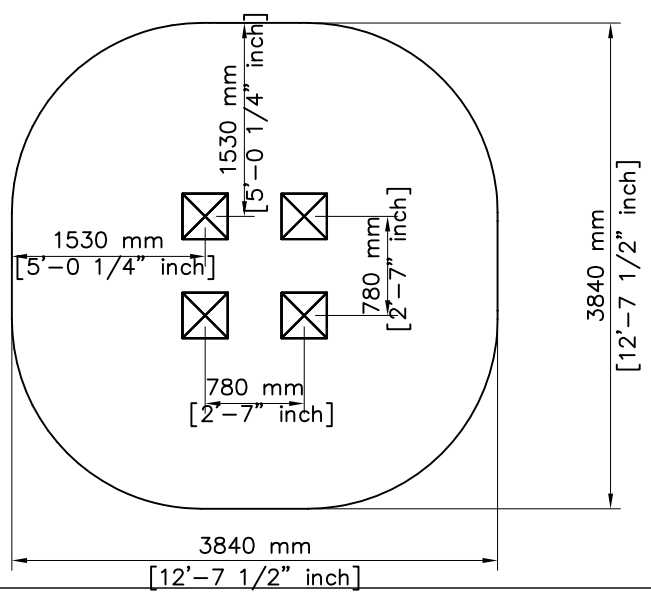

LAPPSET® PARKOUR

220503

DATE: 20.2.2015

1(1)

— EN Impact Area 12.8 m² (137.8 sq ft)
 - - - Falling Space 12.8 m² (137.8 sq ft)
 Max Falling Height 650 mm (2'-1 1/2" in)

① 701985	PCS	② 702341	PCS
	4	 90x50	1
③ 702056	PCS	④ 902022	PCS
	1	 L 710	4
⑤ 902134	PCS	⑥ 904132	PCS
	8	 L 400	4
⑦ 904747	PCS		PCS
 60x60x2	28		
	PCS		PCS
	PCS		PCS
	PCS		PCS
	PCS		PCS

① 902094	PCS	② 909519	PCS
	1		1
Ø60x450		50x380x380	
③ 909637	PCS	④ 909638	PCS
	4		4
M10		Ø20/10,5	
⑤ 909639	PCS		PCS
	4		
M10x25			
	PCS		PCS
	PCS		PCS
	PCS		PCS

DET 1

DET 2

LAPPSET® WALL AND FLOOR

CLOXX