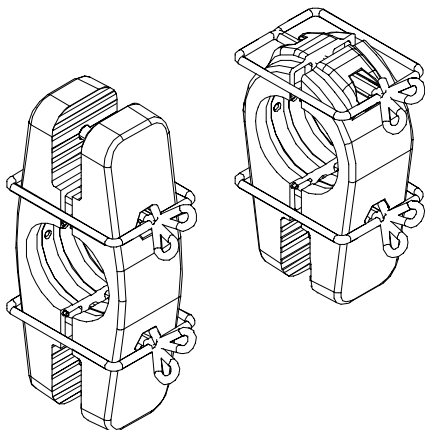

LAPPSET®

WALL AND FLOOR

CLOXX

DATE: 3.8.2010

2(3)

 701986	 668x668x15	PCS 1	 150x50x50	PCS 14	 M10	PCS 14	 M10x55	PCS 7	 M10x30	PCS 7		PCS
 701989	 668x668x15	PCS 1	 150x50x50	PCS 14	 M10	PCS 14	 M10x55	PCS 7	 M10x30	PCS 7		PCS
 701997	 668x668x15	PCS 1	 150x50x50	PCS 10	 M10	PCS 10	 M10x55	PCS 5	 M10x30	PCS 5		PCS
 701999	 668x668x15	PCS 1	 Ø120x30	PCS 3	 150x50x50	PCS 14	 M10	PCS 14	 Ø22	PCS 6	 M8	PCS 6
	 Ø16/8.4x1.6	PCS 6	 M10x55	PCS 7	 M10x30	PCS 7	 M8x45	PCS 6		PCS		PCS
 702000	 668x668x15	PCS 1	 150x50x50	PCS 10	 200x50x50	PCS 4	 M10	PCS 14	 M10x55	PCS 9	 M10x30	PCS 5
 702056	 668x668x15	PCS 1	 150x50x50	PCS 16	 M10	PCS 16	 M10x55	PCS 8	 M10x30	PCS 8		PCS
 702155	 668x668x15	PCS 1	 150x50x50	PCS 14	 M10	PCS 14	 M10x55	PCS 7	 M10x30	PCS 7		PCS

NOTE:
 Use a wire marked pairs
 of the same junction.

Huom!
 Käytä langalla merkittyä
 paria samassa liitoksessa.

Tuotekyltti tulee tuotteen mukana yhdellä seuraavista tavoista:

1) Metallinen tuotekyltti ja kiinnitysruuvit