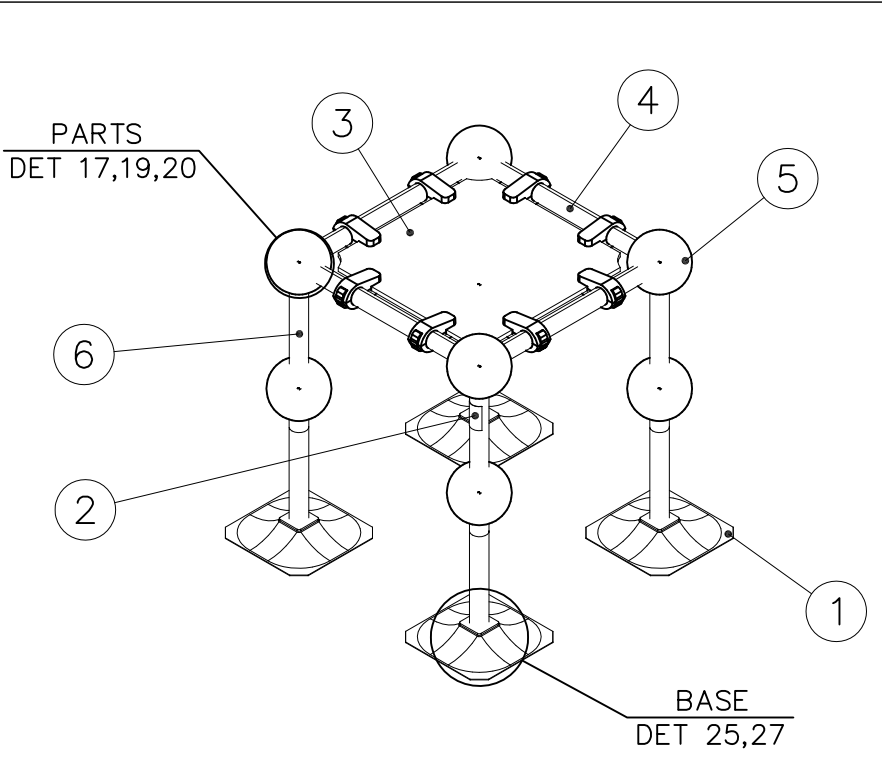

LAPPSET® PARKOUR

220503

DATE: 20.2.2015

1(1)

— EN Impact Area 12.8 m² (137.8 sq ft)
 - - - Falling Space 12.8 m² (137.8 sq ft)
 Max Falling Height 650 mm (2'-1 1/2" in)

① 701985	PCS	② 702341	PCS
	4	 90x50	1
③ 702056	PCS	④ 902022	PCS
	1	 L 710	4
⑤ 902134	PCS	⑥ 904132	PCS
	8	 L 400	4
⑦ 904747	PCS		PCS
 60x60x2	28		
	PCS		PCS
	PCS		PCS
	PCS		PCS
	PCS		PCS

① 902094	PCS	② 909519	PCS
	1		1
Ø60x450		50x380x380	
③ 909637	PCS	④ 909638	PCS
	4		4
M10		Ø20/10,5	
⑤ 909639	PCS		PCS
	4		
M10x25			
	PCS		PCS
	PCS		PCS
	PCS		PCS

DET 1

DET 2

LAPPSET® WALL AND FLOOR

CLOXX

Product label is delivered by one of following ways:

1) Metal product label and screws

- Fasten the label with screws.

2) Label sticker

- Clean the painted metal or plywood surface from dirt and moisture. Fasten the sticker as shown in the figure 2.
- Note. Do not attach the sticker to rough surfaced laminate or painted wood.

La plaque d'informations produit est livrée sous l'une de ces 3 formes :

1) Plaque métallique et vis

- Fixez la plaque à l'aide des vis.

2) Etiquette autocollante

- Avant de coller l'étiquette, nettoyez le composant métallique peint ou la plaque de contreplaqué, de toute saleté. La surface doit être sèche (voir image 2).
- Attention, ne pas coller l'étiquette sur une surface lamellé-collée irrégulière ou sur du bois peint.