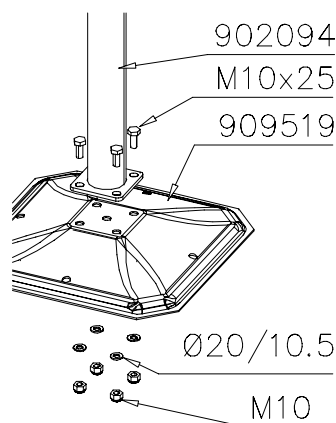

LAPPSET® PARKOUR

220503

DATE: 20.2.2015

1(1)

— EN Impact Area 12.8 m² (137.8 sq ft)
 - - - Falling Space 12.8 m² (137.8 sq ft)
 Max Falling Height 650 mm (2'-1 1/2" in)

① 701985	PCS	② 702341	PCS
	4	 90x50	1
③ 702056	PCS	④ 902022	PCS
	1	 L 710	4
⑤ 902134	PCS	⑥ 904132	PCS
	8	 L 400	4
⑦ 904747	PCS		PCS
 60x60x2	28		
	PCS		PCS
	PCS		PCS
	PCS		PCS
	PCS		PCS

① 902094	PCS	② 909519	PCS
	1		1
Ø60x450		50x380x380	
③ 909637	PCS	④ 909638	PCS
	4		4
M10		Ø20/10,5	
⑤ 909639	PCS		PCS
	4		
M10x25			
	PCS		PCS
	PCS		PCS
	PCS		PCS

DET 1

DET 2

LAPPSET® WALL AND FLOOR

CLOXX