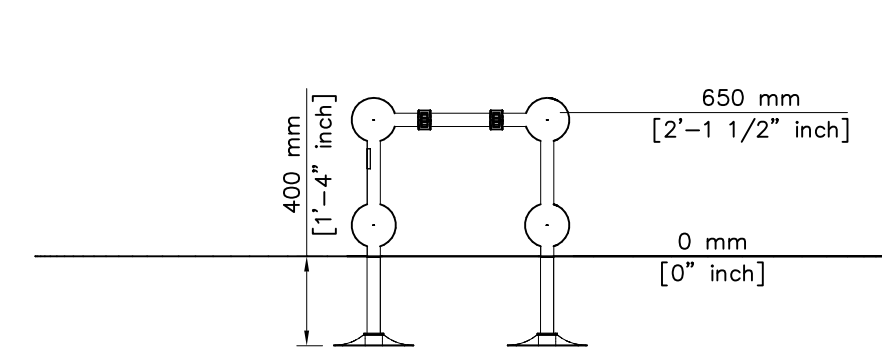

LAPPSET® PARKOUR

220503

DATE: 20.2.2015

1(1)

— EN Impact Area 12.8 m² (137.8 sq ft)
 - - - Falling Space 12.8 m² (137.8 sq ft)
 Max Falling Height 650 mm (2'-1 1/2" in)

① 701985	PCS	② 702341	PCS
	4	 90x50	1
③ 702056	PCS	④ 902022	PCS
	1	 L 710	4
⑤ 902134	PCS	⑥ 904132	PCS
	8	 L 400	4
⑦ 904747	PCS		PCS
 60x60x2	28		
	PCS		PCS
	PCS		PCS
	PCS		PCS
	PCS		PCS

① 902094	PCS	② 909519	PCS
	1		1
Ø60x450		50x380x380	
③ 909637	PCS	④ 909638	PCS
	4		4
M10		Ø20/10,5	
⑤ 909639	PCS		PCS
	4		
M10x25			
	PCS		PCS
	PCS		PCS
	PCS		PCS

DET 1

DET 2

LAPPSET® WALL AND FLOOR

CLOXX