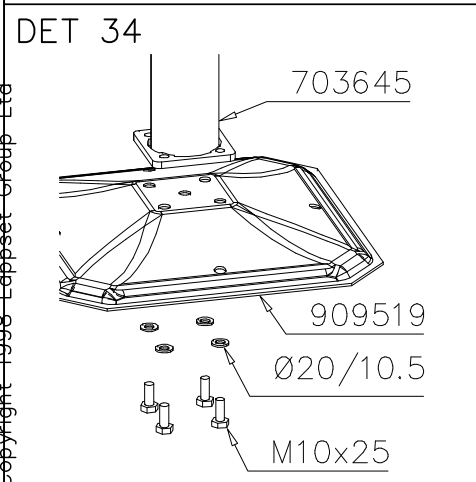

REMOVE SAFETY SURFACE/SAND/GRAVEL
TO CHECK FOUNDATION

REMOVE SAFETY SURFACE/SAND/GRAVEL
TO CHECK FOUNDATION

<p>DET 13</p> <p>140 Nm</p> <p>M16x110 Ø30/17x3</p>	<p>DET 14</p>	<p>DET 15</p>
<p>DET 16</p> <p>M12x60</p> <p>Ø24/13</p> <p>M12</p>	<p>DET 17</p> <p>M12x35</p> <p>Ø24/13</p> <p>M12</p>	<p>DET 18</p> <p>Concrete 500x500x200</p> <p>600</p> <p>Harjateräs / Ribbed bar (A500HW (2x))</p>
<p>DET 19</p> <p>ATT! Drilling can be done via hole in rotating flange.</p> <p>Ø8</p> <p>80 (4x)</p> <p>Concrete / Betoni</p>	<p>DET 20</p> <p>Ø10x100</p> <p>Ø24/13</p>	<p>DET 21</p> <p>110</p> <p>S</p>
<p>DET 22</p> <p>M10</p> <p>Ø20/10.5</p> <p>M10x40</p>	<p>DET 23</p> <p>Ø10</p> <p>90 (4x)</p> <p>S</p> <p>Betoni / Concrete</p> <p>Safety surface</p>	<p>DET 24</p> <p>M10</p> <p>M10x100</p>