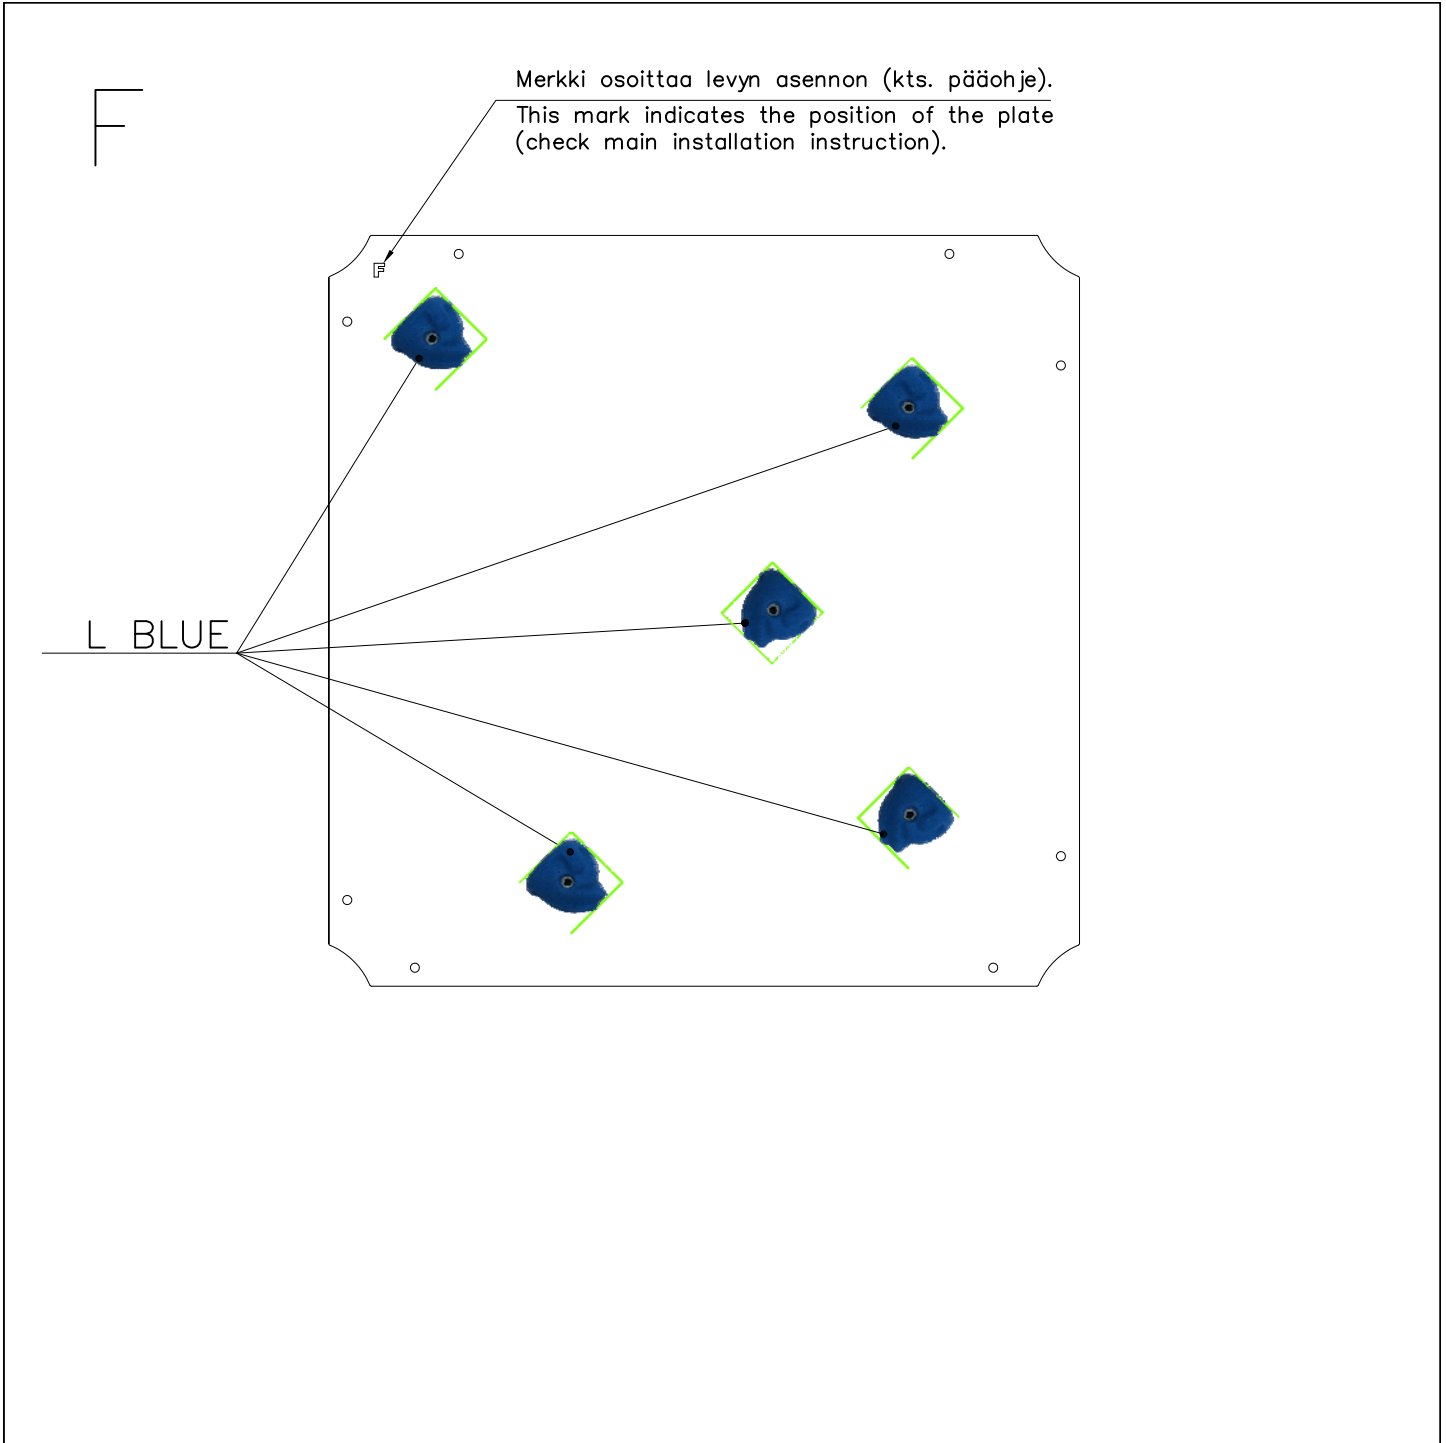

○ 703845	PCS 703822	PCS 902124	PCS 980161	PCS 902232	PCS 902233	PCS 905115
Mark F	YELLOW	150x50x50	M10	M10x55	M10x30	Ø30
	PCS 905090	PCS 901302	PCS 904336	PCS * 904298		
	Ø45	Ø20/10.5	Ø6x20	L BLUE