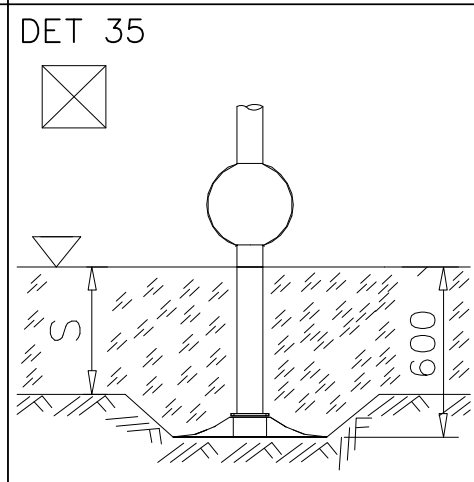

REMOVE SAFETY SURFACE/SAND/GRAVEL
TO CHECK FOUNDATION

REMOVE SAFETY SURFACE/SAND/GRAVEL
TO CHECK FOUNDATION

<p>DET 13</p> <p>140 Nm</p> <p>M16x110 Ø30/17x3</p>	<p>DET 14</p>	<p>DET 15</p>
<p>DET 16</p> <p>M12x60</p> <p>Ø24/13</p> <p>M12</p>	<p>DET 17</p> <p>M12x35</p> <p>Ø24/13</p> <p>M12</p>	<p>DET 18</p> <p>Concrete 500x500x200</p> <p>600</p> <p>Harjateräs / Ribbed bar (A500HW (2x))</p>
<p>DET 19</p> <p>ATT! Drilling can be done via hole in rotating flange.</p> <p>Ø8</p> <p>80 (4x)</p> <p>Concrete / Betoni</p>	<p>DET 20</p> <p>Ø10x100</p> <p>Ø24/13</p>	<p>DET 21</p> <p>110</p> <p>S</p>
<p>DET 22</p> <p>M10</p> <p>Ø20/10.5</p> <p>M10x40</p>	<p>DET 23</p> <p>Ø10</p> <p>90 (4x)</p> <p>S</p> <p>Betoni / Concrete</p> <p>Safety surface</p>	<p>DET 24</p> <p>M10</p> <p>M10x100</p>