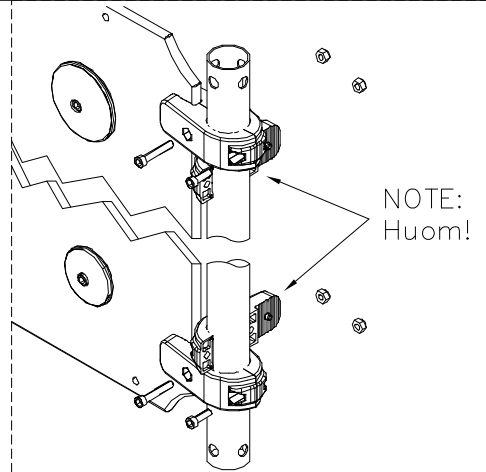

Siirrä tarvittaessa tappi oikeaan upotusreikään. Asenna avatut osat paikoilleen ja lopuksi kiinnitä muovitulppa Ø30 paikoilleen kaikkiin otekokoonpanoihin.

NOTE:

Grip positions and angles are adjustable (90°,180°270°).

Grip can be repositioned by removing the fastening bolt and pulling the grip off.

Securing pin can be repositioned when angle is changed.

After the parts are reassembled. Finish the assembly by fastening the cover plugs (Ø30).

NOTE:
 When two or more plates are assembled directly next to each other, the connectors of ALL the adjacent plates need to be placed between the first plate and the tube while fixing the first wall plate. The connectors cannot be fitted through the gap between tube and completely fixed wall plate.

Huom:
 Kun yksi tai useampi levy asennetaan vierekkäin, tulee kaikkien vierekkäisten levyjen kiinnikkeet asettaa valmiiksi putken ja ensimmäisen levyn väliin. Kiinnityskappaleita ei voi pujottaa putken ja kiinnitetyn levyn välistä jälkeenpäin.