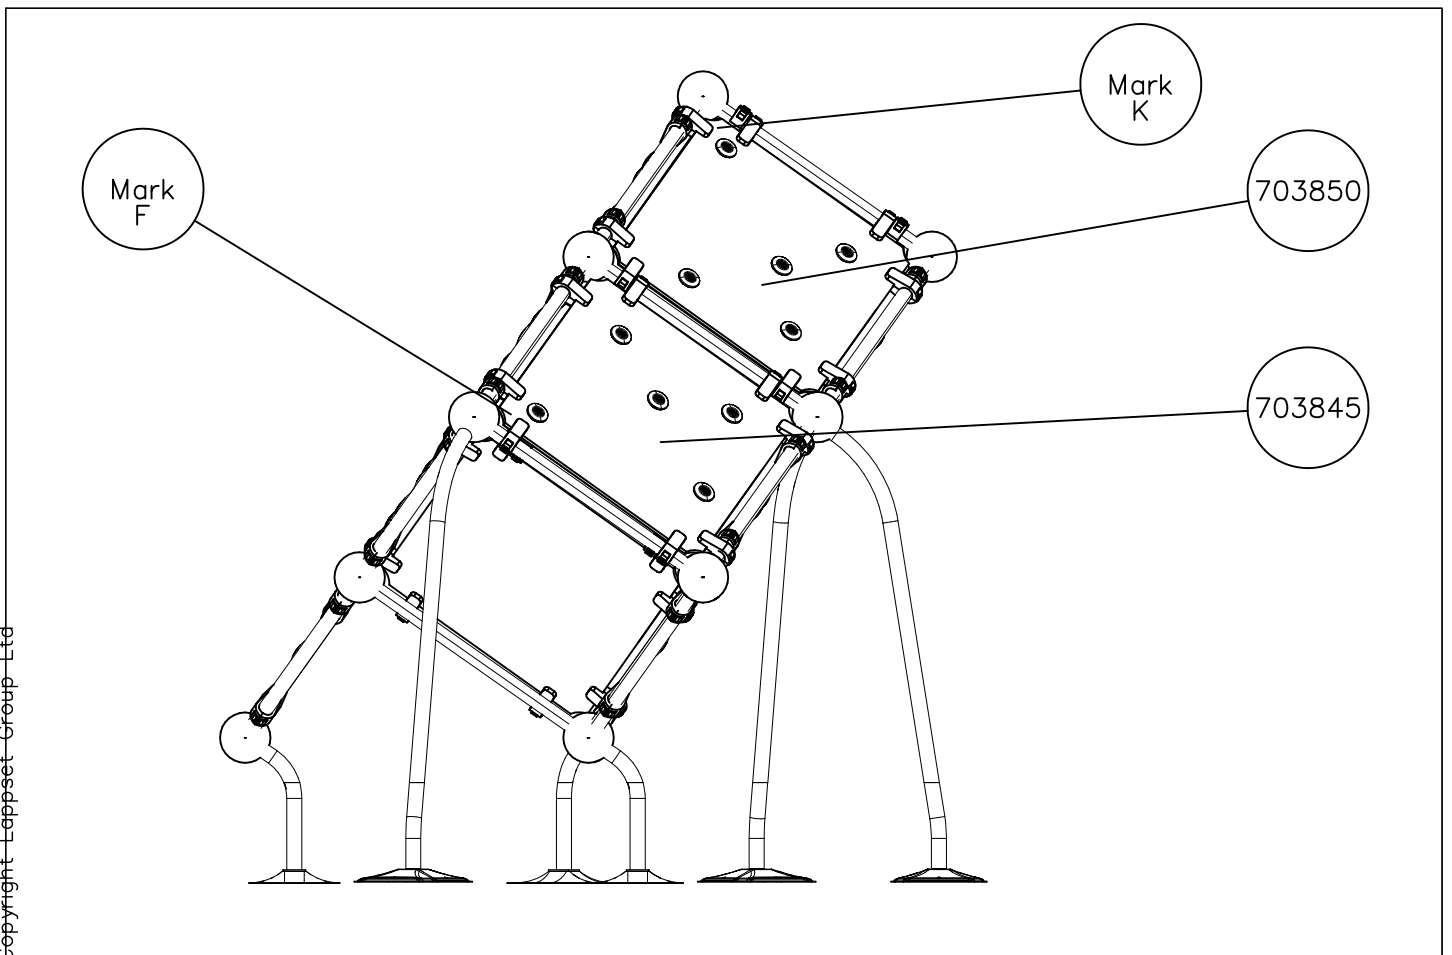

—+ EN/AS Impact Area 26.2 m² (282+sq ft)
 Grid size = 500mm (20" in)
 - - - Falling Space 26.2 m² (282 sq ft)

- EN/AS Impact Area 26.2 m2 (282 sq ft)
- Falling Space 26.2 m2 (282 sq ft)
- Max Falling Height 2820 mm (9'-3 1/4" in)

Max falling height.

 Mark A	 YELLOW	 150x50x50	 M10	 M10x55	 M10x30	 Ø30
	 Ø45	 Ø20/10.5	 Ø6x20	 L GREEN	 XXL YELLOW	 XXL GREEN
 Mark B	 D. GRAY	 150x50x50	 M10	 M10x55	 M10x30	 Ø30
	 Ø45	 Ø20/10.5	 Ø6x20	 XXL YELLOW		
 Mark C	 D. GREY	 150x50x50	 M10	 M10x55	 M10x30	 Ø30
	 Ø45	 Ø20/10.5	 Ø6x20	 XXL YELLOW		
 Mark D	 YELLOW	 150x50x50	 M10	 M10x55	 M10x30	 Ø30
	 Ø45	 Ø20/10.5	 Ø6x20	 L BLUE	 XXL YELLOW	

DET 2

DET 3

DO NOT TIGHTEN THE JOINTS UNTIL THE STRUCTURE IS COMPLETE.

① 901803	PCS	② 901994	PCS
	2		2
M12x90		Ø190	
③ 902096	PCS	④ 902234	PCS
	4		6
M12x120		M12	
	PCS		PCS
	PCS		PCS
	PCS		PCS
	PCS		PCS
	PCS		PCS
	PCS		PCS
	PCS		PCS

HUOM!

Otepalan asennus, säätö tai paikan vaihto.

Säätömahdollisuus (90°,180°,270°).

Jos asennetun otepalan suuntaa- tai paikkaa halutaan muuttaa.

Irrota otepalan kiinnityspultti ja otepala, käännä tai vaihda.