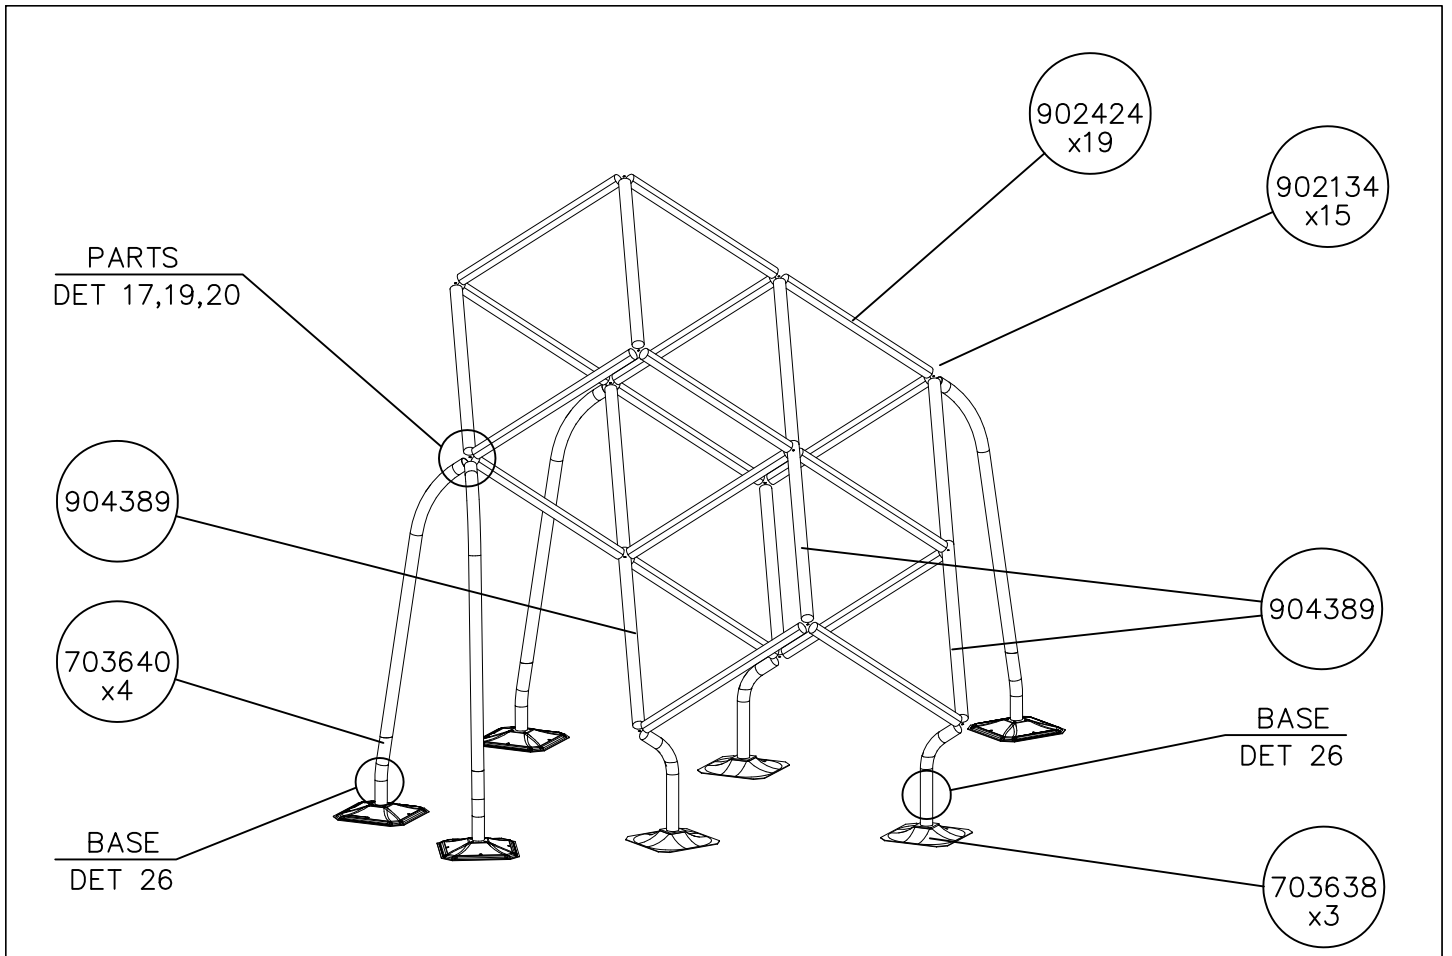

—+ EN/AS Impact Area 26.2 m² (282+sq ft)
 Grid size = 500mm (20" in)
 - - - Falling Space 26.2 m² (282 sq ft)

- EN/AS Impact Area 26.2 m2 (282 sq ft)
- Falling Space 26.2 m2 (282 sq ft)
- Max Falling Height 2820 mm (9'-3 1/4" in)

Max falling height.

 Mark A	 YELLOW	 150x50x50	 M10	 M10x55	 M10x30	 Ø30
	 Ø45	 Ø20/10.5	 Ø6x20	 L GREEN	 XXL YELLOW	 XXL GREEN
 Mark B	 D. GRAY	 150x50x50	 M10	 M10x55	 M10x30	 Ø30
	 Ø45	 Ø20/10.5	 Ø6x20	 XXL YELLOW		
 Mark C	 D. GREY	 150x50x50	 M10	 M10x55	 M10x30	 Ø30
	 Ø45	 Ø20/10.5	 Ø6x20	 XXL YELLOW		
 Mark D	 YELLOW	 150x50x50	 M10	 M10x55	 M10x30	 Ø30
	 Ø45	 Ø20/10.5	 Ø6x20	 L BLUE	 XXL YELLOW	

HUOM!

Otepalan asennus, säätö tai paikan vaihto.

Säätömahdollisuus (90°,180°,270°).

Jos asennetun otepalan suuntaa- tai paikkaa halutaan muuttaa.

Irrota otepalan kiinnityspultti ja otepala, käännä tai vaihda.