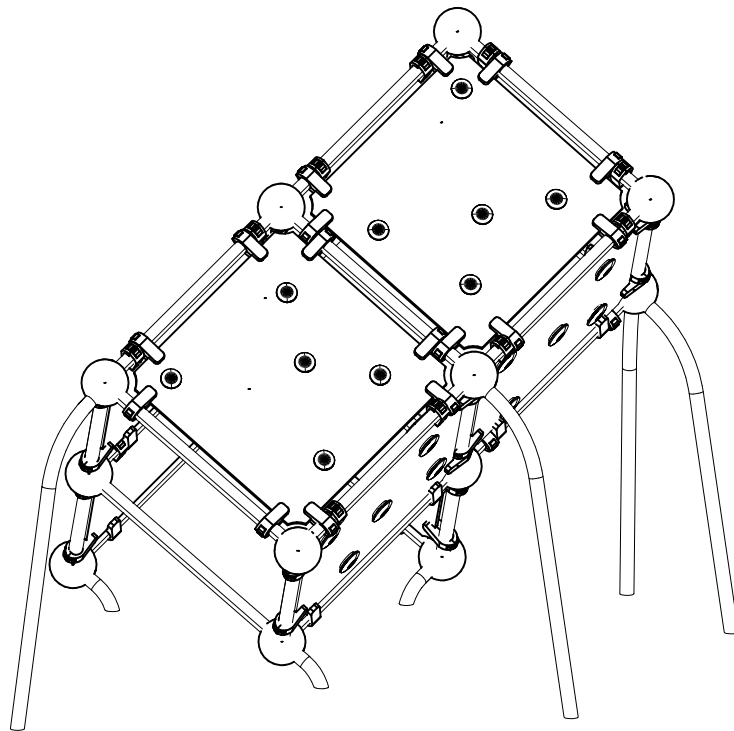

—+ EN/AS Impact Area 26.2 m² (282+sq ft)
 Grid size = 500mm (20" in)
 - - - Falling Space 26.2 m² (282 sq ft)

- EN/AS Impact Area 26.2 m2 (282 sq ft)
- Falling Space 26.2 m2 (282 sq ft)
- Max Falling Height 2820 mm (9'-3 1/4" in)

Max falling height.

 Mark A	 YELLOW	 150x50x50	 M10	 M10x55	 M10x30	 Ø30
	 Ø45	 Ø20/10.5	 Ø6x20	 L GREEN	 XXL YELLOW	 XXL GREEN
 Mark B	 D. GRAY	 150x50x50	 M10	 M10x55	 M10x30	 Ø30
	 Ø45	 Ø20/10.5	 Ø6x20	 XXL YELLOW		
 Mark C	 D. GREY	 150x50x50	 M10	 M10x55	 M10x30	 Ø30
	 Ø45	 Ø20/10.5	 Ø6x20	 XXL YELLOW		
 Mark D	 YELLOW	 150x50x50	 M10	 M10x55	 M10x30	 Ø30
	 Ø45	 Ø20/10.5	 Ø6x20	 L BLUE	 XXL YELLOW	

HUOM!

Otepalan asennus, säätö tai paikan vaihto.

Säätömahdollisuus (90°,180°,270°).

Jos asennetun otepalan suuntaa- tai paikkaa halutaan muuttaa.

Irrota otepalan kiinnityspultti ja otepala, käännä tai vaihda.