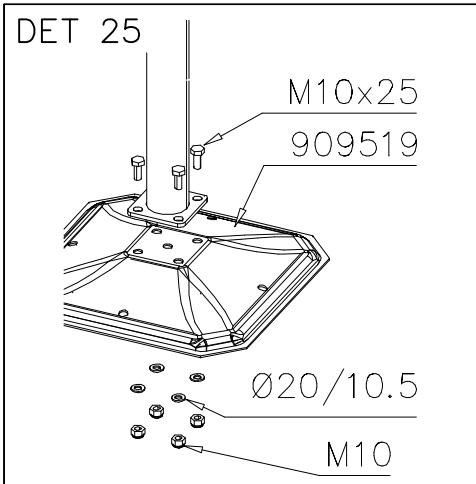

REMOVE SAFETY SURFACE/SAND/GRAVEL
TO CHECK FOUNDATION

REMOVE SAFETY SURFACE/SAND/GRAVEL
TO CHECK FOUNDATION

<p>DET 13</p> <p>140 Nm</p> <p>M16x110 Ø30/17x3</p>	<p>DET 14</p>	<p>DET 15</p>
<p>DET 16</p> <p>M12x60</p> <p>Ø24/13</p> <p>M12</p>	<p>DET 17</p> <p>M12x35</p> <p>Ø24/13</p> <p>M12</p>	<p>DET 18</p> <p>Concrete 500x500x200</p> <p>600</p> <p>Harjateräs / Ribbed bar (A500HW (2x))</p>
<p>DET 19</p> <p>ATT! Drilling can be done via hole in rotating flange.</p> <p>Ø8</p> <p>80 (4x)</p> <p>Concrete / Betoni</p>	<p>DET 20</p> <p>Ø10x100</p> <p>Ø24/13</p>	<p>DET 21</p> <p>110</p> <p>S</p>
<p>DET 22</p> <p>M10</p> <p>Ø20/10.5</p> <p>M10x40</p>	<p>DET 23</p> <p>Ø10</p> <p>90 (4x)</p> <p>S</p> <p>Betoni / Concrete</p> <p>Safety surface</p>	<p>DET 24</p> <p>M10</p> <p>M10x100</p>

○ 703843	PCS ○ 703820	PCS ○ 902124	PCS ○ 980161	PCS ○ 902232	PCS ○ 902233	PCS ○ 905115
Mark D	YELLOW	150x50x50	M10	M10x55	M10x30	Ø30
	PCS ○ 905090	PCS ○ 901302	PCS ○ 904336	PCS * 904298	PCS * 904302	
	Ø45	Ø20/10.5	Ø6x20	L BLUE	XXL YELLOW	