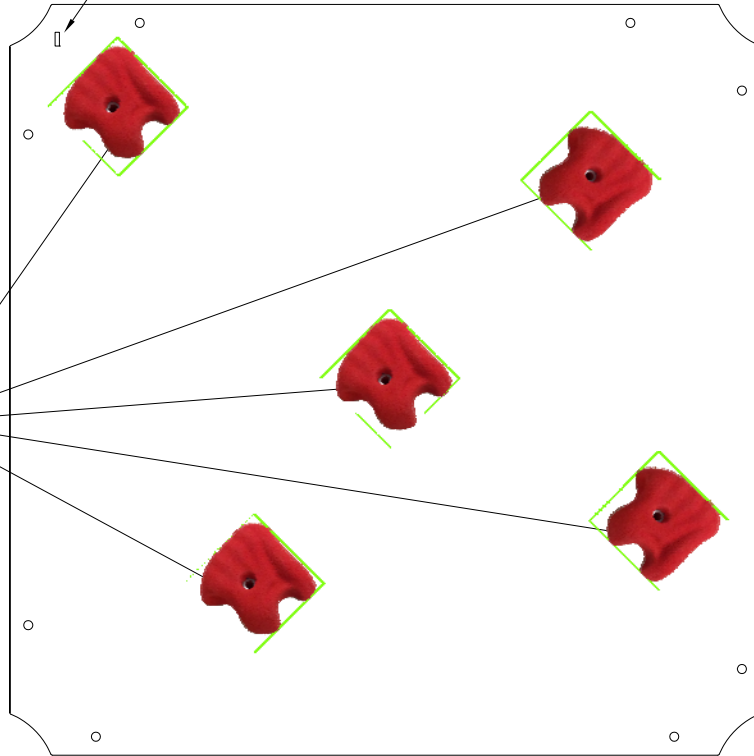

Merkki osoittaa levyn asennon (kts. pääohje).
This mark indicates the position of the plate (check main installation instruction).

XXL RED

○ 703848	PCS ○ 703821	PCS ○ 902124	PCS ○ 980161	PCS ○ 902232	PCS ○ 902233	PCS ○ 905115
Mark I	D. GRAY	150x50x50	M10	M10x55	M10x30	Ø30
	PCS ○ 905090	PCS ○ 901302	PCS ○ 904336	PCS * ○ 904301		
	Ø45	Ø20/10.5	Ø6x20	XXL RED