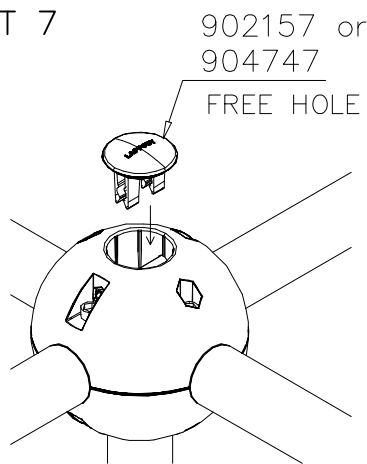

DET 2

DET 3

DO NOT TIGHTEN THE JOINTS UNTIL THE STRUCTURE IS COMPLETE.

① 901803	PCS	② 901994	PCS
	2		2
M12x90		Ø190	
③ 902096	PCS	④ 902234	PCS
	4		6
M12x120		M12	
	PCS		PCS
	PCS		PCS
	PCS		PCS
	PCS		PCS
	PCS		PCS
	PCS		PCS
	PCS		PCS

DET 1

DET 2

DET 3

DET 4

DET 5

DET 6

REMEMBER
FINAL
TIGHTENING

DET 7

HUOM!

Otepalan asennus, säätö tai paikan vaihto.

Säätömahdollisuus (90°,180°,270°).

Jos asennetun otepalan suuntaa- tai paikkaa halutaan muuttaa.

Irrota otepalan kiinnityspultti ja otepala, käännä tai vaihda.