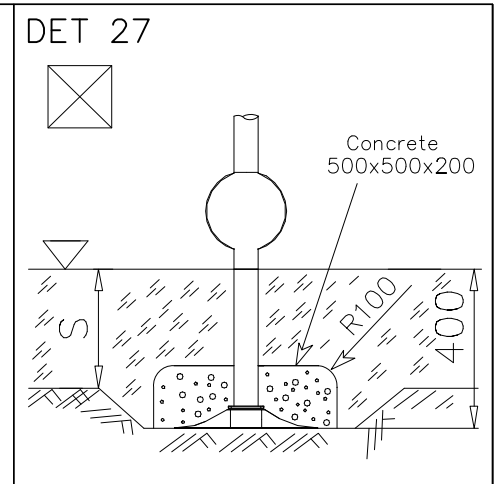

REMOVE SAFETY SURFACE/SAND/GRAVEL
TO CHECK FOUNDATION

REMOVE SAFETY SURFACE/SAND/GRAVEL
TO CHECK FOUNDATION

<p>DET 13</p> <p>140 Nm</p> <p>M16x110 Ø30/17x3</p>	<p>DET 14</p>	<p>DET 15</p>
<p>DET 16</p> <p>M12x60</p> <p>Ø24/13</p> <p>M12</p>	<p>DET 17</p> <p>M12x35</p> <p>Ø24/13</p> <p>M12</p>	<p>DET 18</p> <p>Concrete 500x500x200</p> <p>600</p> <p>Harjateräs / Ribbed bar (A500HW (2x))</p>
<p>DET 19</p> <p>ATT! Drilling can be done via hole in rotating flange.</p> <p>Ø8</p> <p>80 (4x)</p> <p>Concrete / Betoni</p>	<p>DET 20</p> <p>Ø10x100</p> <p>Ø24/13</p>	<p>DET 21</p> <p>110</p> <p>S</p>
<p>DET 22</p> <p>M10</p> <p>Ø20/10.5</p> <p>M10x40</p>	<p>DET 23</p> <p>Ø10</p> <p>90 (4x)</p> <p>S</p> <p>Betoni / Concrete</p> <p>Safety surface</p>	<p>DET 24</p> <p>M10</p> <p>M10x100</p>