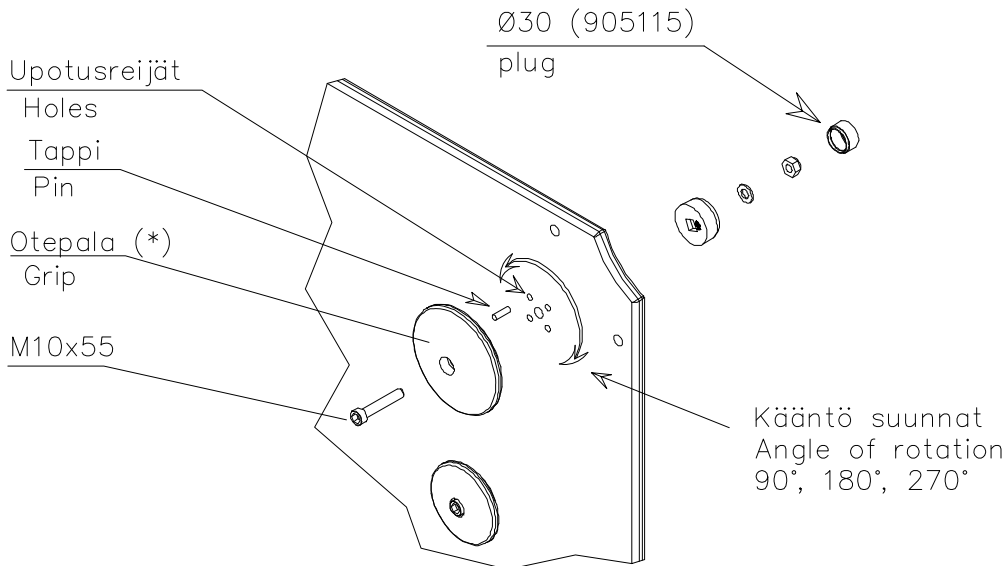

Siirrä tarvittaessa tappi oikeaan upotusreikään. Asenna avatut osat paikoilleen ja lopuksi kiinnitä muovitulppa Ø30 paikoilleen kaikkiin otekokoonpanoihin.

NOTE:

Grip positions and angles are adjustable (90°,180°270°).

Grip can be repositioned by removing the fastening bolt and pulling the grip off.

Securing pin can be repositioned when angle is changed.

After the parts are reassembled. Finish the assembly by fastening the cover plugs (Ø30).