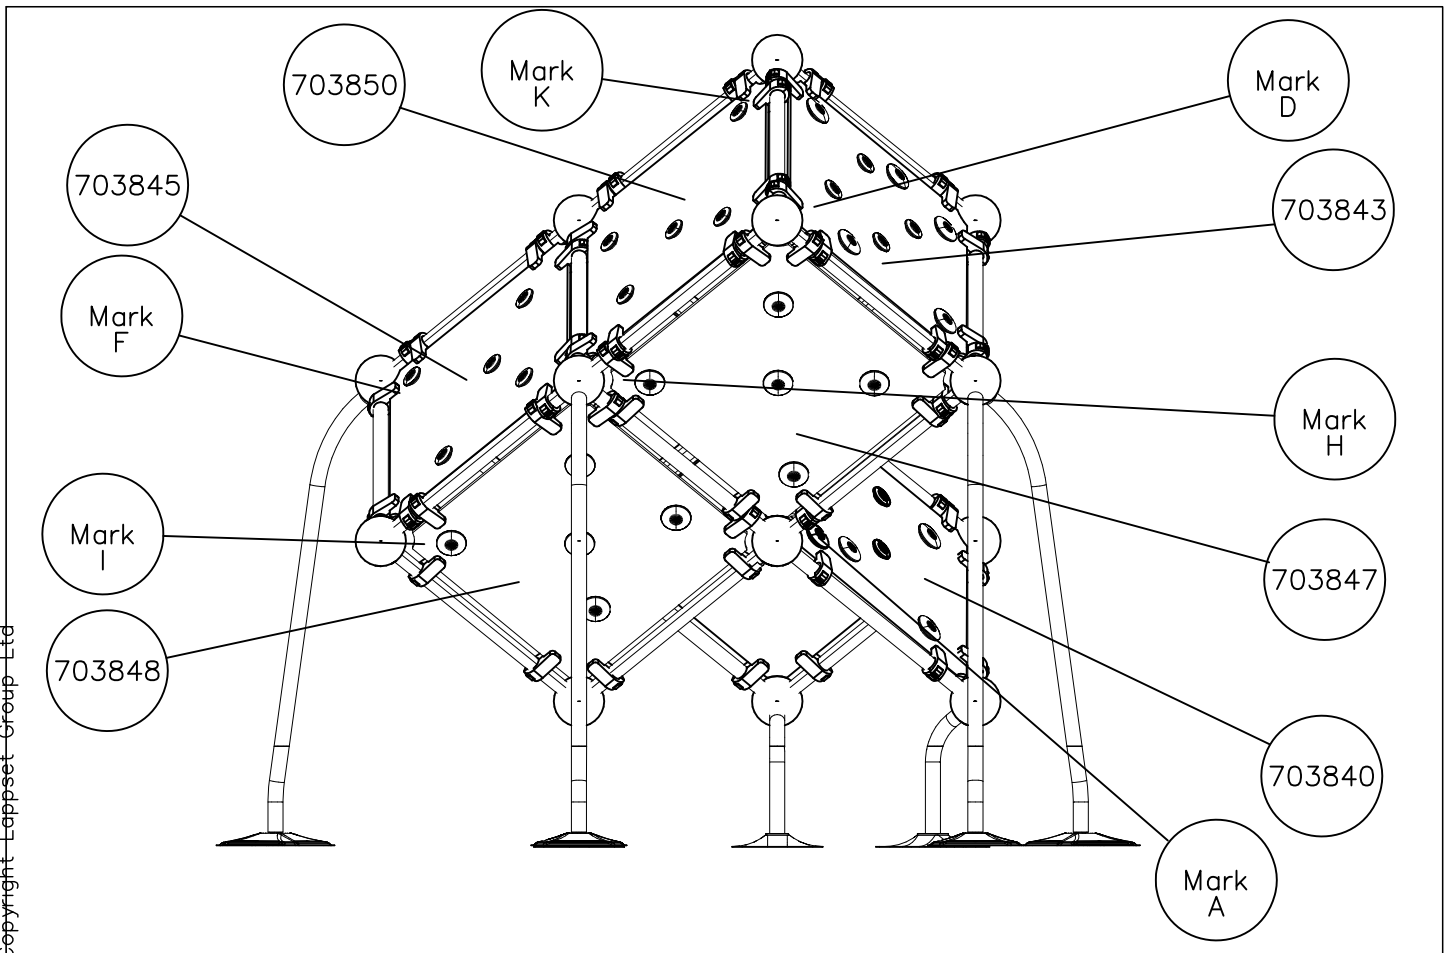

—+ EN/AS Impact Area 26.2 m² (282+sq ft)
 Grid size = 500mm (20" in)
 - - - Falling Space 26.2 m² (282 sq ft)

- EN/AS Impact Area 26.2 m2 (282 sq ft)
- Falling Space 26.2 m2 (282 sq ft)
- Max Falling Height 2820 mm (9'-3 1/4" in)

Max falling height.

 Mark A	 YELLOW	 150x50x50	 M10	 M10x55	 M10x30	 Ø30
	 Ø45	 Ø20/10.5	 Ø6x20	 L GREEN	 XXL YELLOW	 XXL GREEN
 Mark B	 D. GRAY	 150x50x50	 M10	 M10x55	 M10x30	 Ø30
	 Ø45	 Ø20/10.5	 Ø6x20	 XXL YELLOW		
 Mark C	 D. GREY	 150x50x50	 M10	 M10x55	 M10x30	 Ø30
	 Ø45	 Ø20/10.5	 Ø6x20	 XXL YELLOW		
 Mark D	 YELLOW	 150x50x50	 M10	 M10x55	 M10x30	 Ø30
	 Ø45	 Ø20/10.5	 Ø6x20	 L BLUE	 XXL YELLOW	

La plaque d'informations produit est livrée sous l'une de ces 3 formes :

1) Plaque métallique et vis

- Fixez la plaque à l'aide des vis.

2) Etiquette autocollante

- Avant de coller l'étiquette, nettoyez le composant métallique peint ou la plaque de contreplaqué, de toute saleté. La surface doit être sèche (voir image 2).
- Attention, ne pas coller l'étiquette sur une surface lamellé-collée irrégulière ou sur du bois peint.

HUOM!

Otepalan asennus, säätö tai paikan vaihto.

Säätömahdollisuus (90°,180°,270°).

Jos asennetun otepalan suuntaa- tai paikkaa halutaan muuttaa.

Irrota otepalan kiinnityspultti ja otepala, käännä tai vaihda.