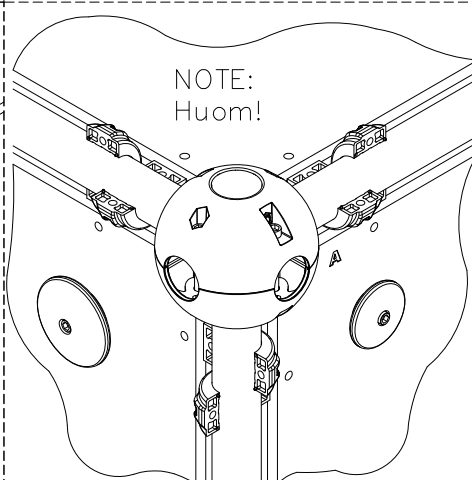

Siirrä tarvittaessa tappi oikeaan upotusreikään. Asenna avatut osat paikoilleen ja lopuksi kiinnitä muovitulppa Ø30 paikoilleen kaikkiin otekokoonpanoihin.

NOTE:

Grip positions and angles are adjustable (90°,180°270°).

Grip can be repositioned by removing the fastening bolt and pulling the grip off.

Securing pin can be repositioned when angle is changed.

After the parts are reassembled. Finish the assembly by fastening the cover plugs (Ø30).

NOTE:
 When two or more plates are assembled directly next to each other, the connectors of ALL the adjacent plates need to be placed between the first plate and the tube while fixing the first wall plate. The connectors cannot be fitted through the gap between tube and completely fixed wall plate.

Huom:
 Kun yksi tai useampi levy asennetaan vierekkäin, tulee kaikkien vierekkäisten levyjen kiinnikkeet asettaa valmiiksi putken ja ensimmäisen levyn väliin. Kiinnityskappaleita ei voi pujottaa putken ja kiinnitetyn levyn välistä jälkeenpäin.