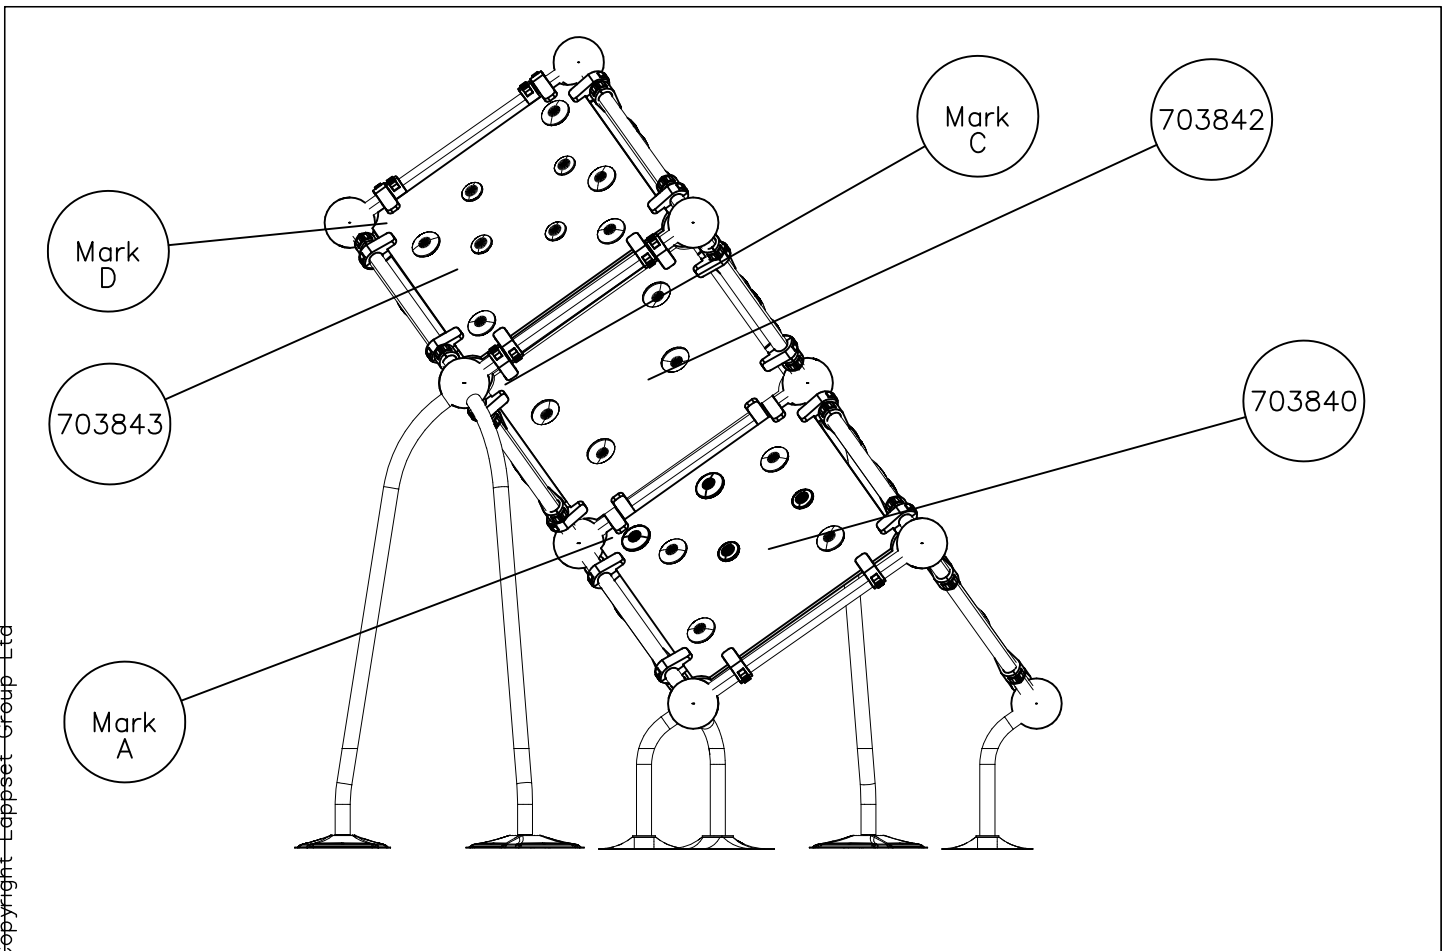

—+ EN/AS Impact Area 26.2 m² (282+sq ft)
 Grid size = 500mm (20" in)
 - - - Falling Space 26.2 m² (282 sq ft)

- EN/AS Impact Area 26.2 m2 (282 sq ft)
- Falling Space 26.2 m2 (282 sq ft)
- Max Falling Height 2820 mm (9'-3 1/4" in)

Max falling height.

 Mark A	 YELLOW	 150x50x50	 M10	 M10x55	 M10x30	 Ø30
	 Ø45	 Ø20/10.5	 Ø6x20	 L GREEN	 XXL YELLOW	 XXL GREEN
 Mark B	 D. GRAY	 150x50x50	 M10	 M10x55	 M10x30	 Ø30
	 Ø45	 Ø20/10.5	 Ø6x20	 XXL YELLOW		
 Mark C	 D. GREY	 150x50x50	 M10	 M10x55	 M10x30	 Ø30
	 Ø45	 Ø20/10.5	 Ø6x20	 XXL YELLOW		
 Mark D	 YELLOW	 150x50x50	 M10	 M10x55	 M10x30	 Ø30
	 Ø45	 Ø20/10.5	 Ø6x20	 L BLUE	 XXL YELLOW	

HUOM!

Otepalan asennus, säätö tai paikan vaihto.

Säätömahdollisuus (90°,180°,270°).

Jos asennetun otepalan suuntaa- tai paikkaa halutaan muuttaa.

Irrota otepalan kiinnityspultti ja otepala, käännä tai vaihda.