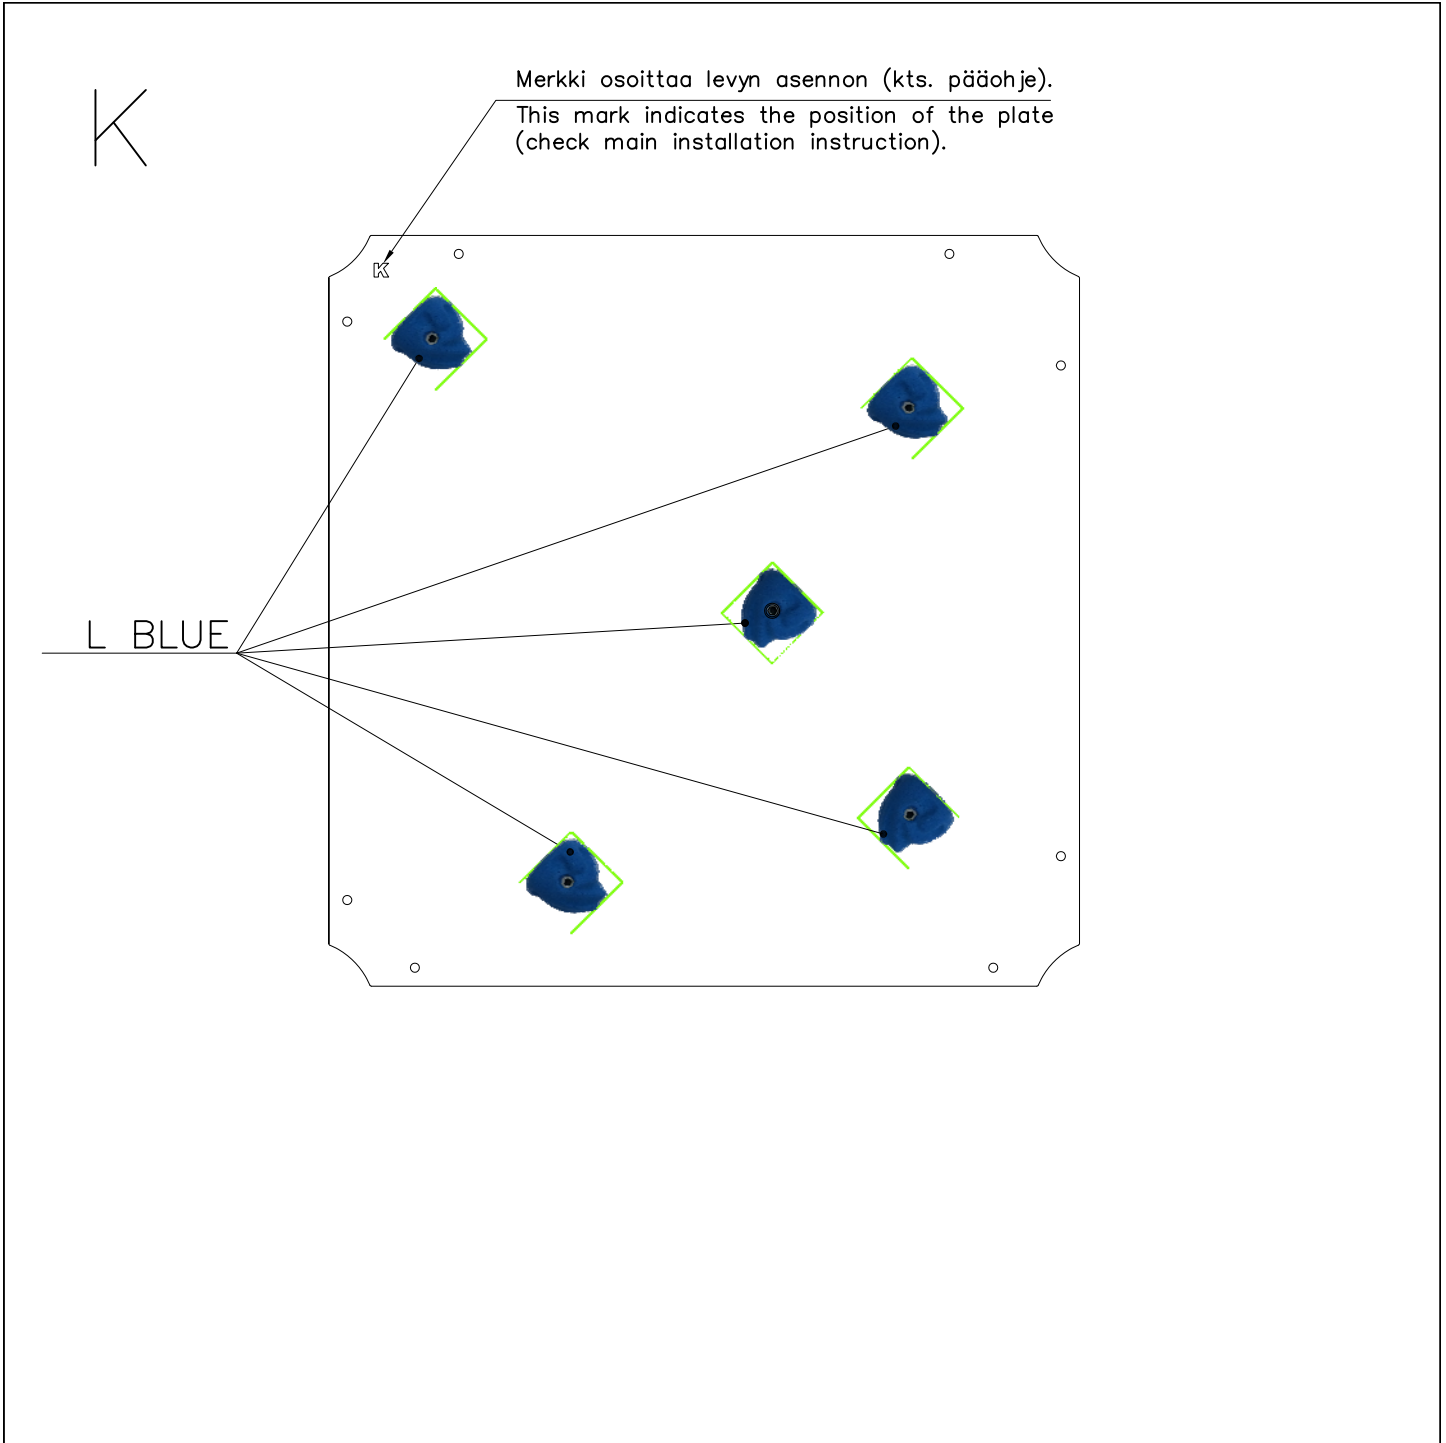

○ 703850	PCS 703827	PCS 902124	PCS 980161	PCS 902232	PCS 902233	PCS 905115
Mark K	YELLOW	150x50x50	M10	M10x55	M10x30	Ø30
	PCS 905090	PCS 901302	PCS 904336	PCS * 904298		
	Ø45	Ø20/10.5	Ø6x20	L BLUE