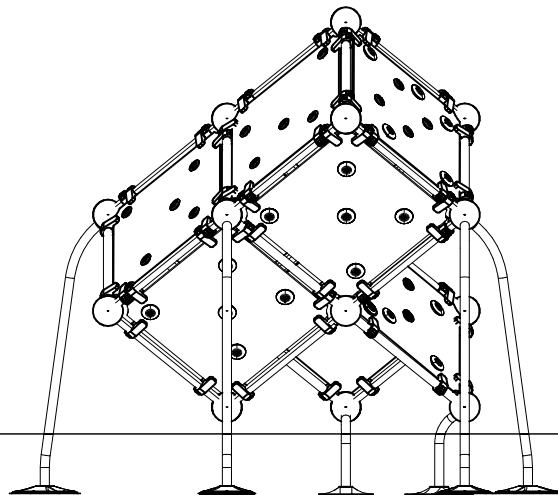

LAPPSET®

CLOXX

ASENNUSOHJE
MONTERINGSANSVISNING
INSTALLATION INSTRUCTION
AUFBAUANLEITUNG
NOTICE D'INSTALLATION

DATE: 25.2.2015

220615

DATE: 25.2.2015

<p>702341</p>  <p>90x50</p>	PCS 1	<p>703638</p> 	PCS 3	<p>703640</p> 	PCS 4	<p>703840</p> 	PCS 2	<p>703842</p> 	PCS 1	<p>703843</p> 	PCS 2
<p>703844</p> 	PCS 1	<p>703845</p> 	PCS 1	<p>703847</p> 	PCS 1	<p>703848</p> 	PCS 1	<p>703850</p> 	PCS 1	<p>902134</p> 	PCS 15
<p>904747</p>  <p>60x60x2</p>	PCS 33	<p>902424</p>  <p>L 1034</p>	PCS 19	<p>904389</p>  <p>L 2148</p>	PCS 3		PCS		PCS		PCS
	PCS		PCS		PCS		PCS		PCS		PCS
	PCS		PCS		PCS		PCS		PCS		PCS
	PCS		PCS		PCS		PCS		PCS		PCS
	PCS		PCS		PCS		PCS		PCS		PCS

—+ EN/AS Impact Area 26.2 m² (282+sq ft)
 Grid size = 500mm (20" in)
 - - - Falling Space 26.2 m² (282 sq ft)

- EN/AS Impact Area 26.2 m2 (282 sq ft)
- Falling Space 26.2 m2 (282 sq ft)
- Max Falling Height 2820 mm (9'-3 1/4" in)

Max falling height.

 Mark A	 YELLOW	 150x50x50	 M10	 M10x55	 M10x30	 Ø30
	 Ø45	 Ø20/10.5	 Ø6x20	 L GREEN	 XXL YELLOW	 XXL GREEN
 Mark B	 D. GRAY	 150x50x50	 M10	 M10x55	 M10x30	 Ø30
	 Ø45	 Ø20/10.5	 Ø6x20	 XXL YELLOW		
 Mark C	 D. GREY	 150x50x50	 M10	 M10x55	 M10x30	 Ø30
	 Ø45	 Ø20/10.5	 Ø6x20	 XXL YELLOW		
 Mark D	 YELLOW	 150x50x50	 M10	 M10x55	 M10x30	 Ø30
	 Ø45	 Ø20/10.5	 Ø6x20	 L BLUE	 XXL YELLOW	

HUOM!

Otepalan asennus, säätö tai paikan vaihto.

Säätömahdollisuus (90°,180°,270°).

Jos asennetun otepalan suuntaa- tai paikkaa halutaan muuttaa.

Irrota otepalan kiinnityspultti ja otepala, käännä tai vaihda.