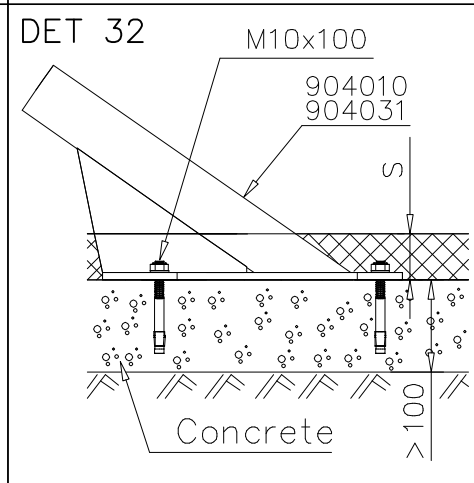

REMOVE SAFETY SURFACE/SAND/GRAVEL
TO CHECK FOUNDATION

REMOVE SAFETY SURFACE/SAND/GRAVEL
TO CHECK FOUNDATION

<p>DET 13</p> <p>140 Nm</p> <p>M16x110 Ø30/17x3</p>	<p>DET 14</p>	<p>DET 15</p>
<p>DET 16</p> <p>M12x60</p> <p>Ø24/13</p> <p>M12</p>	<p>DET 17</p> <p>M12x35</p> <p>Ø24/13</p> <p>M12</p>	<p>DET 18</p> <p>Concrete 500x500x200</p> <p>600</p> <p>Harjateräs / Ribbed bar (A500HW (2x))</p>
<p>DET 19</p> <p>ATT! Drilling can be done via hole in rotating flange.</p> <p>Ø8</p> <p>80 (4x)</p> <p>Concrete / Betoni</p>	<p>DET 20</p> <p>Ø10x100</p> <p>Ø24/13</p>	<p>DET 21</p> <p>110</p> <p>S</p>
<p>DET 22</p> <p>M10</p> <p>Ø20/10.5</p> <p>M10x40</p>	<p>DET 23</p> <p>Ø10</p> <p>90 (4x)</p> <p>S</p> <p>Betoni / Concrete</p> <p>Safety surface</p>	<p>DET 24</p> <p>M10</p> <p>M10x100</p>

○ 703843	PCS ○ 703820	PCS ○ 902124	PCS ○ 980161	PCS ○ 902232	PCS ○ 902233	PCS ○ 905115
Mark D	YELLOW	150x50x50	M10	M10x55	M10x30	Ø30
	PCS ○ 905090	PCS ○ 901302	PCS ○ 904336	PCS * 904298	PCS * 904302	
	Ø45	Ø20/10.5	Ø6x20	L BLUE	XXL YELLOW	