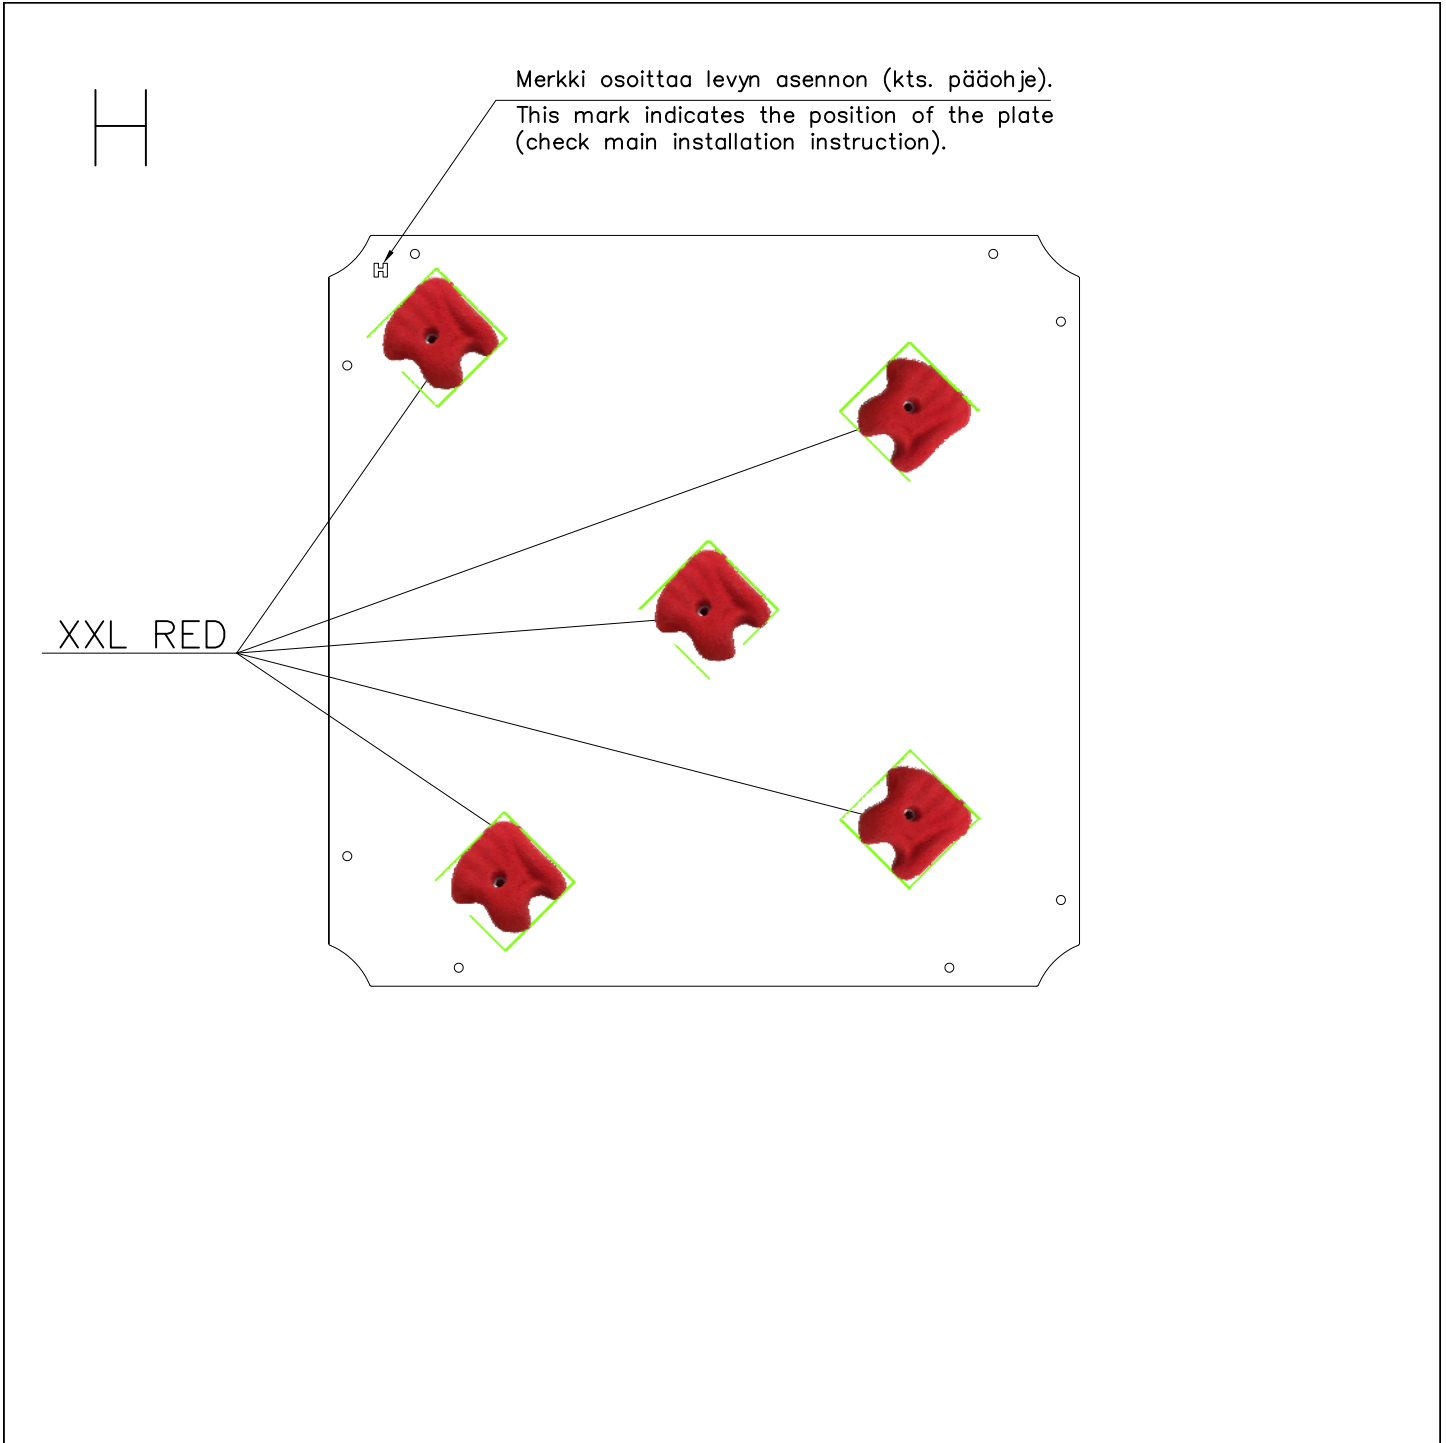

○ 703847	PCS ○ 703824	PCS ○ 902124	PCS ○ 980161	PCS ○ 902232	PCS ○ 902233	PCS ○ 905115
Mark H	D. GREY	150x50x50	M10	M10x55	M10x30	Ø30
	PCS ○ 905090	PCS ○ 901302	PCS ○ 904336	PCS * 904301		
	Ø45	Ø20/10.5	Ø6x20	XXL RED