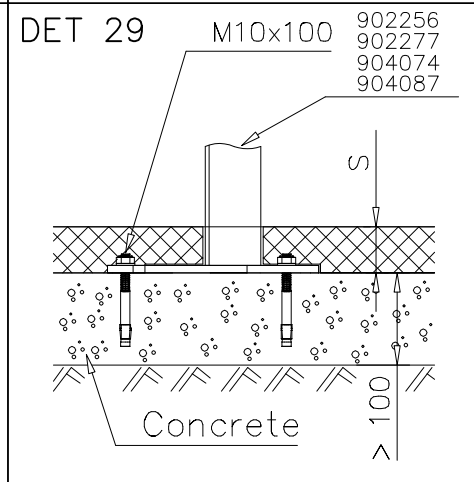

REMOVE SAFETY SURFACE/SAND/GRAVEL
TO CHECK FOUNDATION

REMOVE SAFETY SURFACE/SAND/GRAVEL
TO CHECK FOUNDATION

<p>DET 13</p> <p>140 Nm</p> <p>M16x110 Ø30/17x3</p>	<p>DET 14</p>	<p>DET 15</p>
<p>DET 16</p> <p>M12x60</p> <p>Ø24/13</p> <p>M12</p>	<p>DET 17</p> <p>M12x35</p> <p>Ø24/13</p> <p>M12</p>	<p>DET 18</p> <p>Concrete 500x500x200</p> <p>600</p> <p>Harjateräs / Ribbed bar (A500HW (2x))</p>
<p>DET 19</p> <p>ATT! Drilling can be done via hole in rotating flange.</p> <p>Ø8</p> <p>80 (4x)</p> <p>Concrete / Betoni</p>	<p>DET 20</p> <p>Ø10x100</p> <p>Ø24/13</p>	<p>DET 21</p> <p>110</p> <p>S</p>
<p>DET 22</p> <p>M10</p> <p>Ø20/10.5</p> <p>M10x40</p>	<p>DET 23</p> <p>Ø10</p> <p>90 (4x)</p> <p>S</p> <p>Betoni / Concrete</p> <p>Safety surface</p>	<p>DET 24</p> <p>M10</p> <p>M10x100</p>

○ 703843	PCS ○ 703820	PCS ○ 902124	PCS ○ 980161	PCS ○ 902232	PCS ○ 902233	PCS ○ 905115
Mark D	YELLOW	150x50x50	M10	M10x55	M10x30	Ø30
	PCS ○ 905090	PCS ○ 901302	PCS ○ 904336	PCS * 904298	PCS * 904302	
	Ø45	Ø20/10.5	Ø6x20	L BLUE	XXL YELLOW	