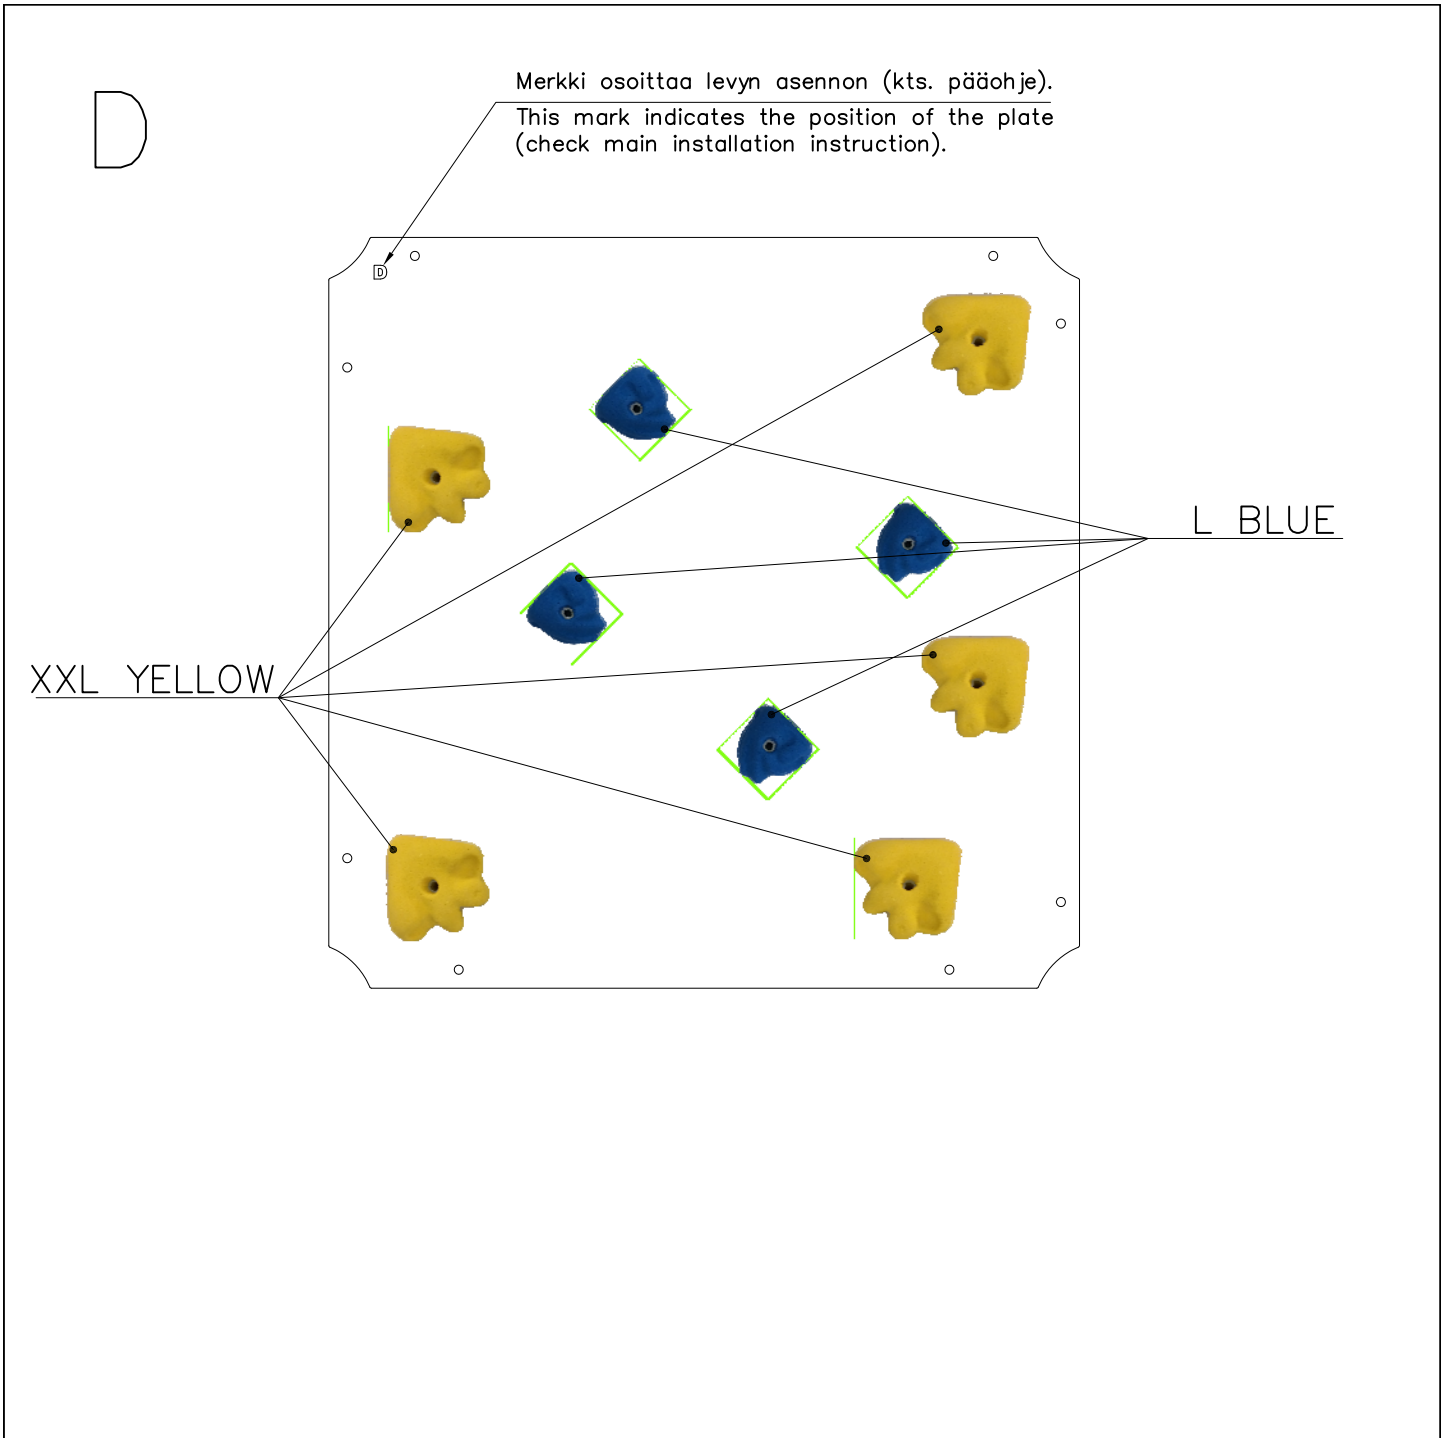

REMOVE SAFETY SURFACE/SAND/GRAVEL
TO CHECK FOUNDATION

REMOVE SAFETY SURFACE/SAND/GRAVEL
TO CHECK FOUNDATION

<p>DET 13</p> <p>140 Nm</p> <p>M16x110 Ø30/17x3</p>	<p>DET 14</p>	<p>DET 15</p>
<p>DET 16</p> <p>M12x60</p> <p>Ø24/13</p> <p>M12</p>	<p>DET 17</p> <p>M12x35</p> <p>Ø24/13</p> <p>M12</p>	<p>DET 18</p> <p>Concrete 500x500x200</p> <p>600</p> <p>Harjateräs / Ribbed bar (A500HW (2x))</p>
<p>DET 19</p> <p>ATT! Drilling can be done via hole in rotating flange.</p> <p>Ø8</p> <p>80 (4x)</p> <p>Concrete / Betoni</p>	<p>DET 20</p> <p>Ø10x100</p> <p>Ø24/13</p>	<p>DET 21</p> <p>110</p> <p>S</p>
<p>DET 22</p> <p>M10</p> <p>Ø20/10.5</p> <p>M10x40</p>	<p>DET 23</p> <p>Ø10</p> <p>90 (4x)</p> <p>S</p> <p>Betoni / Concrete</p> <p>Safety surface</p>	<p>DET 24</p> <p>M10</p> <p>M10x100</p>