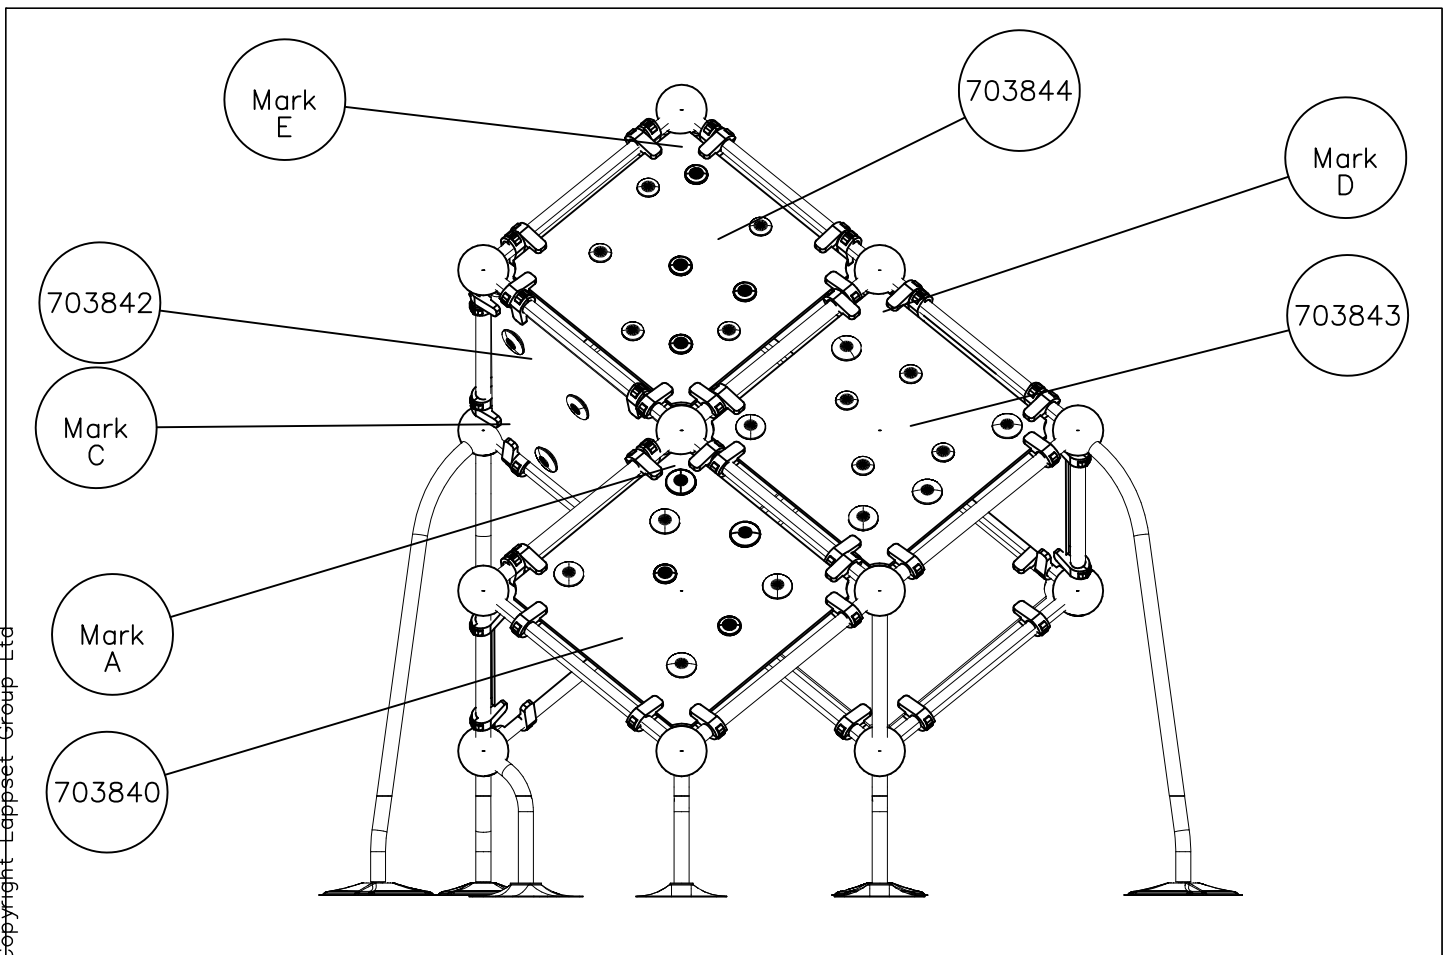

—+ EN/AS Impact Area 26.2 m² (282+sq ft)
 Grid size = 500mm (20" in)
 - - - Falling Space 26.2 m² (282 sq ft)

- EN/AS Impact Area 26.2 m2 (282 sq ft)
- Falling Space 26.2 m2 (282 sq ft)
- Max Falling Height 2820 mm (9'-3 1/4" in)

Max falling height.

 Mark A	 YELLOW	 150x50x50	 M10	 M10x55	 M10x30	 Ø30
	 Ø45	 Ø20/10.5	 Ø6x20	 L GREEN	 XXL YELLOW	 XXL GREEN
 Mark B	 D. GRAY	 150x50x50	 M10	 M10x55	 M10x30	 Ø30
	 Ø45	 Ø20/10.5	 Ø6x20	 XXL YELLOW		
 Mark C	 D. GREY	 150x50x50	 M10	 M10x55	 M10x30	 Ø30
	 Ø45	 Ø20/10.5	 Ø6x20	 XXL YELLOW		
 Mark D	 YELLOW	 150x50x50	 M10	 M10x55	 M10x30	 Ø30
	 Ø45	 Ø20/10.5	 Ø6x20	 L BLUE	 XXL YELLOW	

HUOM!

Otepalan asennus, säätö tai paikan vaihto.

Säätömahdollisuus (90°,180°,270°).

Jos asennetun otepalan suuntaa- tai paikkaa halutaan muuttaa.

Irrota otepalan kiinnityspultti ja otepala, käännä tai vaihda.