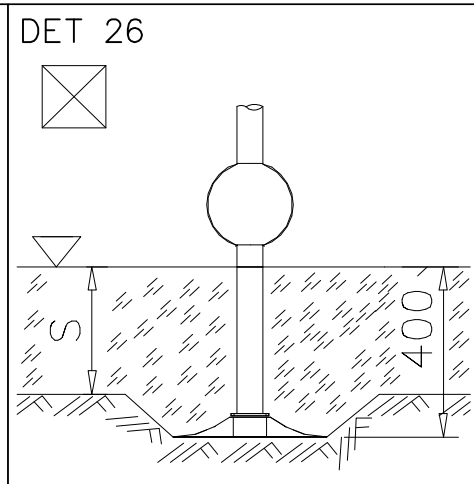

REMOVE SAFETY SURFACE/SAND/GRAVEL
TO CHECK FOUNDATION

REMOVE SAFETY SURFACE/SAND/GRAVEL
TO CHECK FOUNDATION

<p>DET 13</p> <p>140 Nm</p> <p>M16x110 Ø30/17x3</p>	<p>DET 14</p>	<p>DET 15</p>
<p>DET 16</p> <p>M12x60</p> <p>Ø24/13</p> <p>M12</p>	<p>DET 17</p> <p>M12x35</p> <p>Ø24/13</p> <p>M12</p>	<p>DET 18</p> <p>Concrete 500x500x200</p> <p>600</p> <p>Harjateräs / Ribbed bar (A500HW (2x))</p>
<p>DET 19</p> <p>ATT! Drilling can be done via hole in rotating flange.</p> <p>Ø8</p> <p>80 (4x)</p> <p>Concrete / Betoni</p>	<p>DET 20</p> <p>Ø10x100</p> <p>Ø24/13</p>	<p>DET 21</p> <p>110</p> <p>S</p>
<p>DET 22</p> <p>M10</p> <p>Ø20/10.5</p> <p>M10x40</p>	<p>DET 23</p> <p>Ø10</p> <p>90 (4x)</p> <p>S</p> <p>Betoni / Concrete</p> <p>Safety surface</p>	<p>DET 24</p> <p>M10</p> <p>M10x100</p>