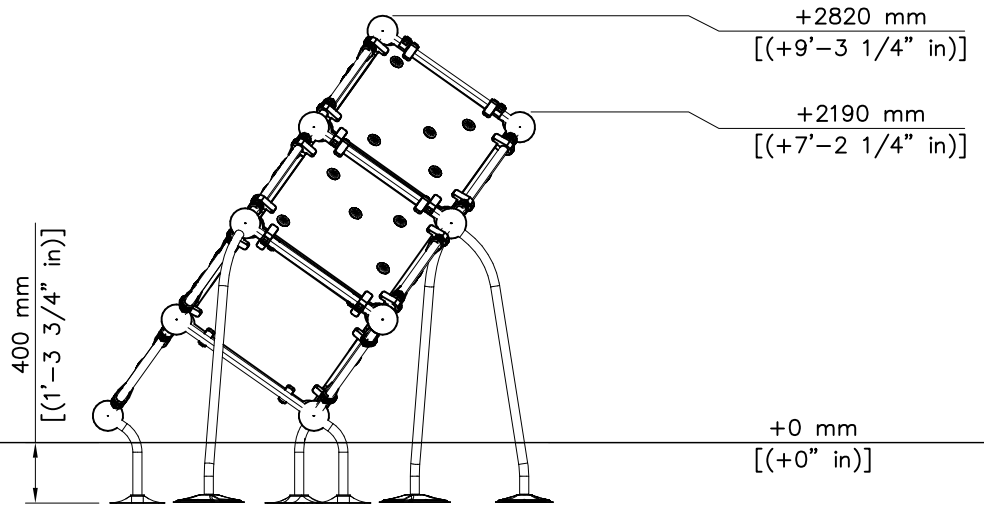

—+ EN/AS Impact Area 26.2 m² (282+sq ft)
 Grid size = 500mm (20" in)
 - - - Falling Space 26.2 m² (282 sq ft)

- EN/AS Impact Area 26.2 m2 (282 sq ft)
- Falling Space 26.2 m2 (282 sq ft)
- Max Falling Height 2820 mm (9'-3 1/4" in)

Max falling height.

 Mark A	 YELLOW	 150x50x50	 M10	 M10x55	 M10x30	 Ø30
	 Ø45	 Ø20/10.5	 Ø6x20	 L GREEN	 XXL YELLOW	 XXL GREEN
 Mark B	 D. GRAY	 150x50x50	 M10	 M10x55	 M10x30	 Ø30
	 Ø45	 Ø20/10.5	 Ø6x20	 XXL YELLOW		
 Mark C	 D. GREY	 150x50x50	 M10	 M10x55	 M10x30	 Ø30
	 Ø45	 Ø20/10.5	 Ø6x20	 XXL YELLOW		
 Mark D	 YELLOW	 150x50x50	 M10	 M10x55	 M10x30	 Ø30
	 Ø45	 Ø20/10.5	 Ø6x20	 L BLUE	 XXL YELLOW	

HUOM!

Otepalan asennus, säätö tai paikan vaihto.

Säätömahdollisuus (90°,180°,270°).

Jos asennetun otepalan suuntaa- tai paikkaa halutaan muuttaa.

Irrota otepalan kiinnityspultti ja otepala, käännä tai vaihda.