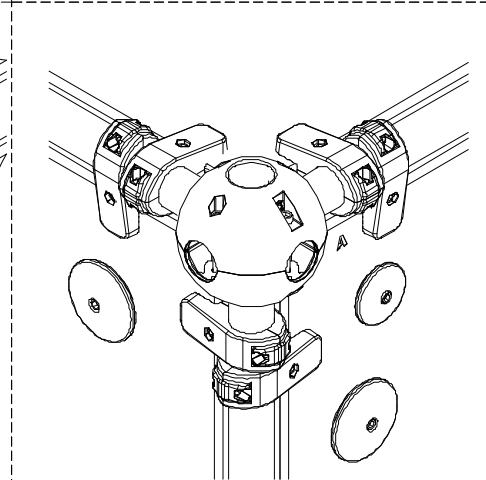

Siirrä tarvittaessa tappi oikeaan upotusreikään. Asenna avatut osat paikoilleen ja lopuksi kiinnitä muovitulppa Ø30 paikoilleen kaikkiin otekokoonpanoihin.

NOTE:

Grip positions and angles are adjustable (90°,180°270°).

Grip can be repositioned by removing the fastening bolt and pulling the grip off.

Securing pin can be repositioned when angle is changed.

After the parts are reassembled. Finish the assembly by fastening the cover plugs (Ø30).

NOTE:
 When two or more plates are assembled directly next to each other, the connectors of ALL the adjacent plates need to be placed between the first plate and the tube while fixing the first wall plate. The connectors cannot be fitted through the gap between tube and completely fixed wall plate.

Huom:
 Kun yksi tai useampi levy asennetaan vierekkäin, tulee kaikkien vierekkäisten levyjen kiinnikkeet asettaa valmiiksi putken ja ensimmäisen levyn väliin. Kiinnityskappaleita ei voi pujottaa putken ja kiinnitetyn levyn välistä jälkeenpäin.