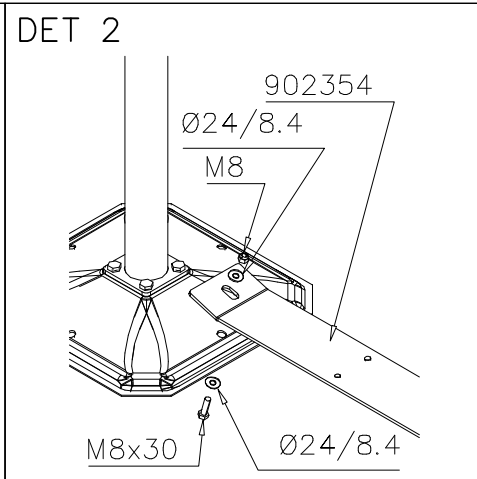

EN/AS Impact Area 37.8 m²
Grid size = 500 mm.

EN/AS Impact Area 37.8 m²
 Max falling height 1740 mm.
 Falling Space Area 37.8 m²

Security plugs are included only for selected products.

Hox!
Pultit on kiristettävä lopulliseen kireyteen, ennen turvapinnien asennusta.

LAPPSET®

WALL AND FLOOR

CLOXX

DATE: 3.8.2010

2(3)

 701986	 668x668x15	PCS 1	 150x50x50	PCS 14	 M10	PCS 14	 M10x55	PCS 7	 M10x30	PCS 7		PCS
 701989	 668x668x15	PCS 1	 150x50x50	PCS 14	 M10	PCS 14	 M10x55	PCS 7	 M10x30	PCS 7		PCS
 701997	 668x668x15	PCS 1	 150x50x50	PCS 10	 M10	PCS 10	 M10x55	PCS 5	 M10x30	PCS 5		PCS
 701999	 668x668x15	PCS 1	 Ø120x30	PCS 3	 150x50x50	PCS 14	 M10	PCS 14	 Ø22	PCS 6	 M8	PCS 6
	 Ø16/8.4x1.6	PCS 6	 M10x55	PCS 7	 M10x30	PCS 7	 M8x45	PCS 6		PCS		PCS
 702000	 668x668x15	PCS 1	 150x50x50	PCS 10	 200x50x50	PCS 4	 M10	PCS 14	 M10x55	PCS 9	 M10x30	PCS 5
 702056	 668x668x15	PCS 1	 150x50x50	PCS 16	 M10	PCS 16	 M10x55	PCS 8	 M10x30	PCS 8		PCS
 702155	 668x668x15	PCS 1	 150x50x50	PCS 14	 M10	PCS 14	 M10x55	PCS 7	 M10x30	PCS 7		PCS

NOTE:
 Use a wire marked pairs
 of the same junction.

Huom!
 Käytä langalla merkittyä
 paria samassa liitoksessa.

① 702061	PCS	② 902195	PCS
	1		2
2028		150*50*50	
③ 902232	PCS	④ 902233	PCS
	1		1
M10x55		M10x30	
⑤ 902273	PCS	⑥ 902354	PCS
	2		1
⑦ 909274	PCS	⑧ 980152	PCS
	4		6
M8x30		Ø24/8.4x2	
⑨ 980150	PCS	⑩ 980161	PCS
	4		2
M8		M10	
	PCS		PCS

① 902377	PCS	② 902379	PCS
	2		1
③ 902388	PCS	④ 902393	PCS
	4		1
Ø35xM8			
⑤ 909637	PCS	⑥ 909638	PCS
	4		8
M10		Ø20/10,5	
⑦ 909639	PCS	⑧ 900965	PCS
	4		4
M10x25		M10	
⑨ 909628	PCS	⑩ 902252	PCS
	4		4
Ø20/10.5		M10x35	
	PCS		PCS