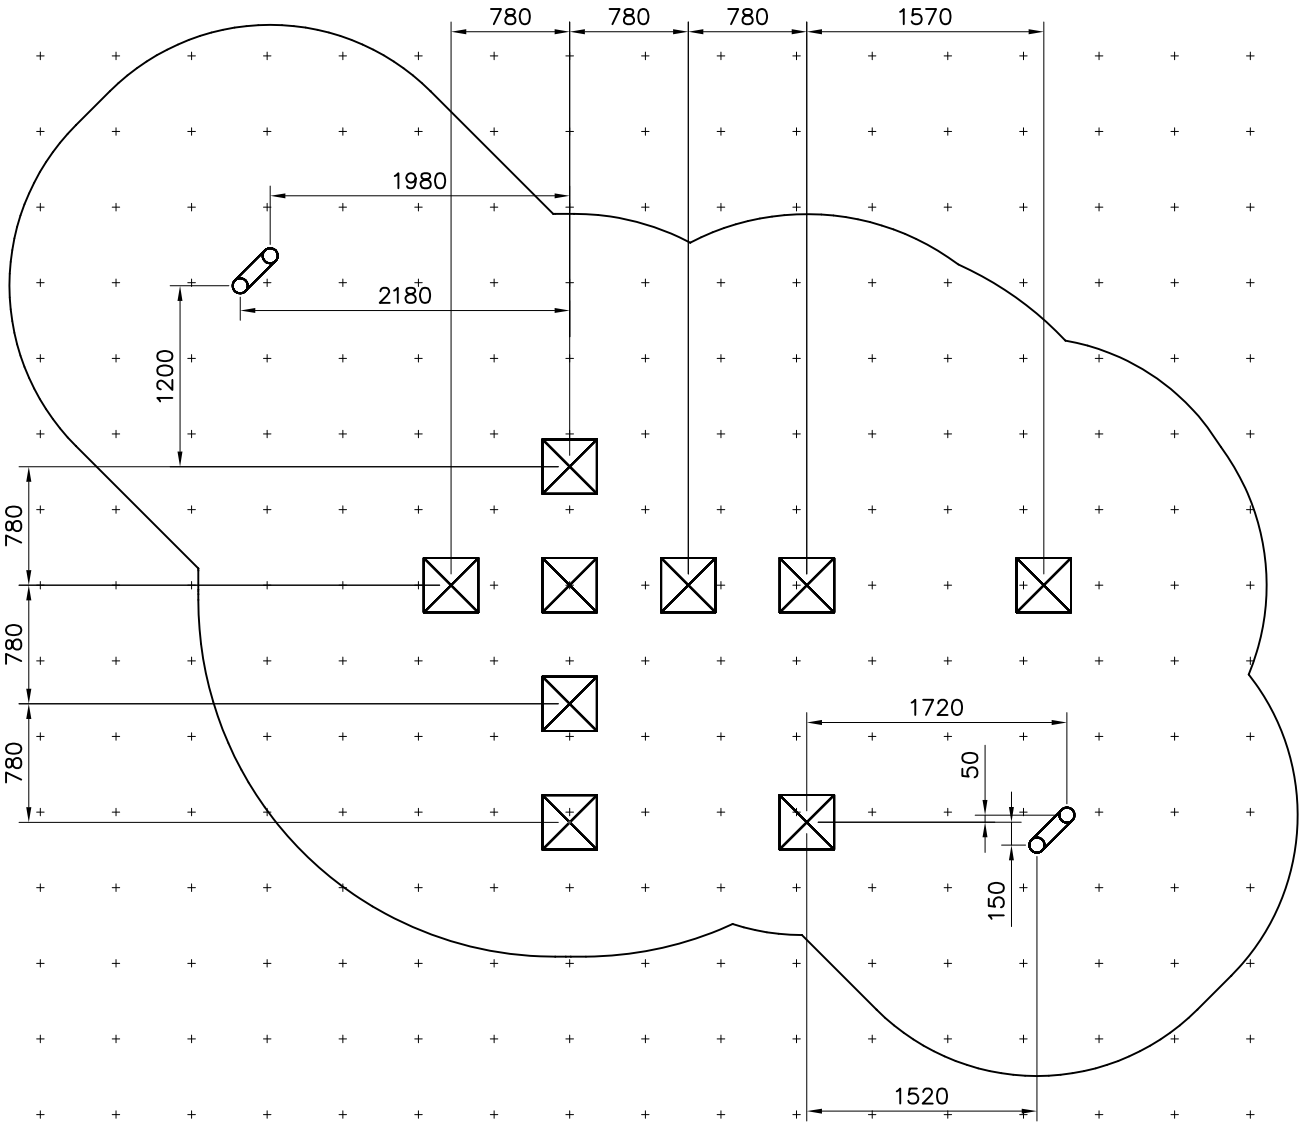

EN/AS Impact Area 37.8 m²
Grid size = 500 mm.

EN/AS Impact Area 37.8 m²
 Max falling height 1740 mm.
 Falling Space Area 37.8 m²

Security plugs are included only for selected products.

Hox!
Pultit on kiristettävä lopulliseen kireyteen, ennen turvapinnien asennusta.

La plaque d'informations produit est livrée sous l'une de ces 3 formes :

1) Plaque métallique et vis

- Fixez la plaque à l'aide des vis.

2) Etiquette autocollante

- Avant de coller l'étiquette, nettoyez le composant métallique peint ou la plaque de contreplaqué, de toute saleté. La surface doit être sèche (voir image 2).
- Attention, ne pas coller l'étiquette sur une surface lamellé-collée irrégulière ou sur du bois peint.