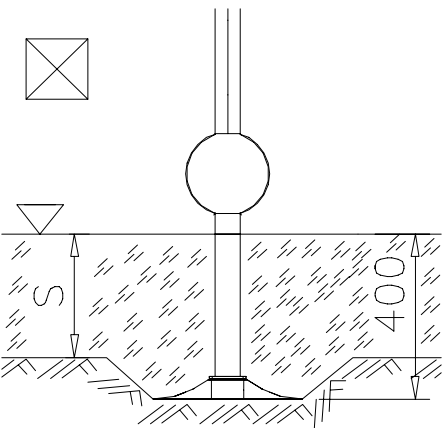

① 902094	PCS	② 909519	PCS
	1		1
Ø60x450		50x380x380	
③ 909637	PCS	④ 909638	PCS
	4		4
M10		Ø20/10,5	
⑤ 909639	PCS		PCS
	4		
M10x25			
	PCS		PCS
	PCS		PCS
	PCS		PCS

DET 1