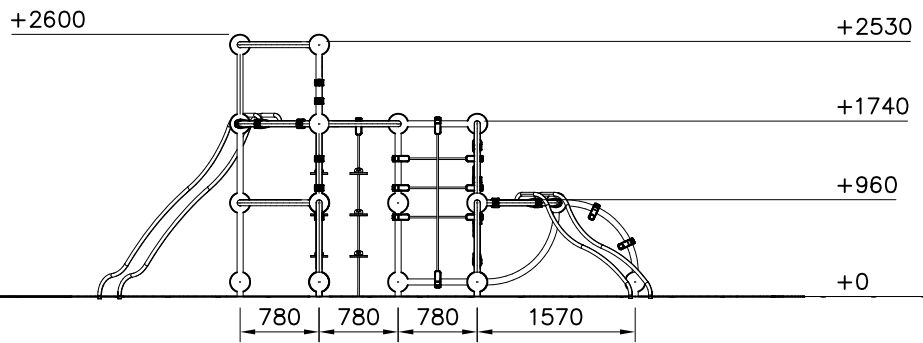

LAPPSET®

CLOXX

ASENNUSOHJE
MONTERINGSANSVISNING
INSTALLATION INSTRUCTION
AUFBAUANLEITUNG
NOTICE D'INSTALLATION

REF: 220140
DATE: 11.1.2018

220140

701967	PCS 1	701985	PCS 9	701997	PCS 2	702000	PCS 2	702046	PCS 1	702151	PCS 2
											
702285	PCS 2	702291	PCS 2	702341	PCS 1	702633	PCS 1	704159	PCS 2	708315	PCS 1
											
				90x50		90x50					
901941	PCS 17	901991	PCS 9	902022	PCS 10	902134	PCS 28	902141	PCS 2	902177	PCS 2
											
		L 1493		L 710							
902253	PCS 2	903699	PCS 3	903700	PCS 4	904747	PCS 69		PCS		PCS
											
		M10/50pcs		M12/50pcs		60x60x2					
	PCS		PCS		PCS		PCS		PCS		PCS
	PCS		PCS		PCS		PCS		PCS		PCS

EN/AS Impact Area 37.8 m²
Grid size = 500 mm.

EN/AS Impact Area 37.8 m²
 Max falling height 1740 mm.
 Falling Space Area 37.8 m²

Security plugs are included only for selected products.

Hox!
Pultit on kiristettävä lopulliseen kireyteen, ennen turvapinnien asennusta.