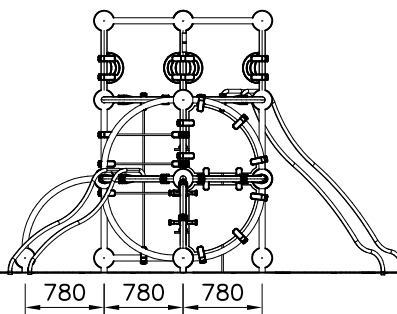

EN/AS Impact Area 37.8 m²
Grid size = 500 mm.

EN/AS Impact Area 37.8 m²
 Max falling height 1740 mm.
 Falling Space Area 37.8 m²

Security plugs are included only for selected products.

Hox!
Pultit on kiristettävä lopulliseen kireyteen, ennen turvapinnien asennusta.