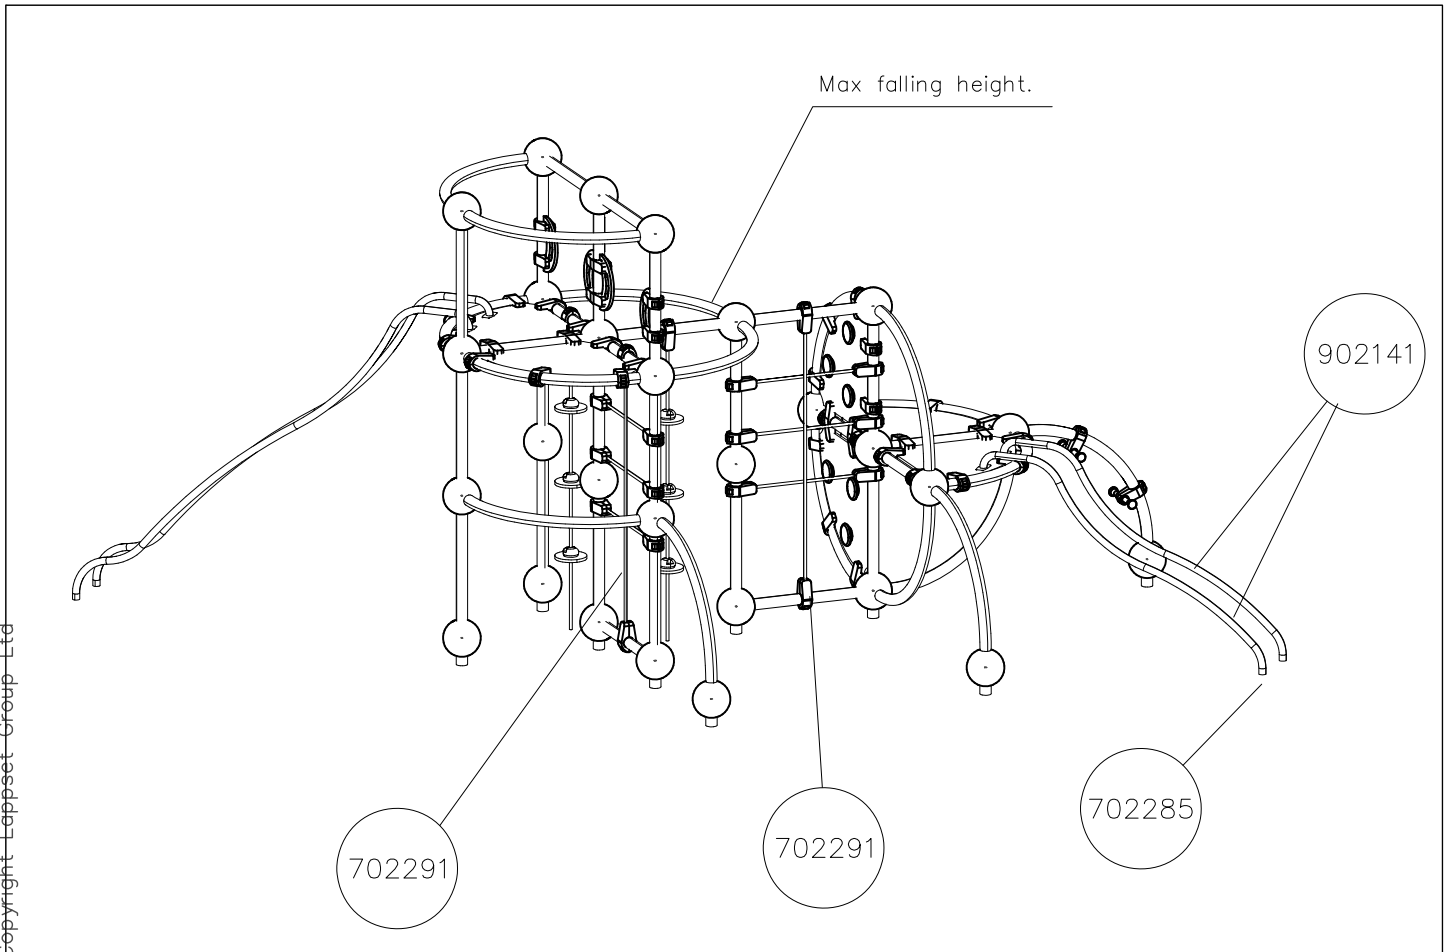

LAPPSET®

CLOXX

ASENNUSOHJE
MONTERINGSANSVISNING
INSTALLATION INSTRUCTION
AUFBAUANLEITUNG
NOTICE D'INSTALLATION

REF: 220140
DATE: 11.1.2018

220140

701967	PCS 1	701985	PCS 9	701997	PCS 2	702000	PCS 2	702046	PCS 1	702151	PCS 2
											
702285	PCS 2	702291	PCS 2	702341	PCS 1	702633	PCS 1	704159	PCS 2	708315	PCS 1
											
				90x50		90x50					
901941	PCS 17	901991	PCS 9	902022	PCS 10	902134	PCS 28	902141	PCS 2	902177	PCS 2
											
		L 1493		L 710							
902253	PCS 2	903699	PCS 3	903700	PCS 4	904747	PCS 69		PCS		PCS
											
		M10/50pcs		M12/50pcs		60x60x2					
	PCS		PCS		PCS		PCS		PCS		PCS
	PCS		PCS		PCS		PCS		PCS		PCS

EN/AS Impact Area 37.8 m²
Grid size = 500 mm.

EN/AS Impact Area 37.8 m²
 Max falling height 1740 mm.
 Falling Space Area 37.8 m²

Security plugs are included only for selected products.

Hox!
Pultit on kiristettävä lopulliseen kireyteen, ennen turvapinnien asennusta.

Product label is delivered by one of following ways:

1) Metal product label and screws

- Fasten the label with screws.

2) Label sticker

- Clean the painted metal or plywood surface from dirt and moisture. Fasten the sticker as shown in the figure 2.
- Note. Do not attach the sticker to rough surfaced laminate or painted wood.

La plaque d'informations produit est livrée sous l'une de ces 3 formes :

1) Plaque métallique et vis

- Fixez la plaque à l'aide des vis.

2) Etiquette autocollante

- Avant de coller l'étiquette, nettoyez le composant métallique peint ou la plaque de contreplaqué, de toute saleté. La surface doit être sèche (voir image 2).
- Attention, ne pas coller l'étiquette sur une surface lamellé-collée irrégulière ou sur du bois peint.