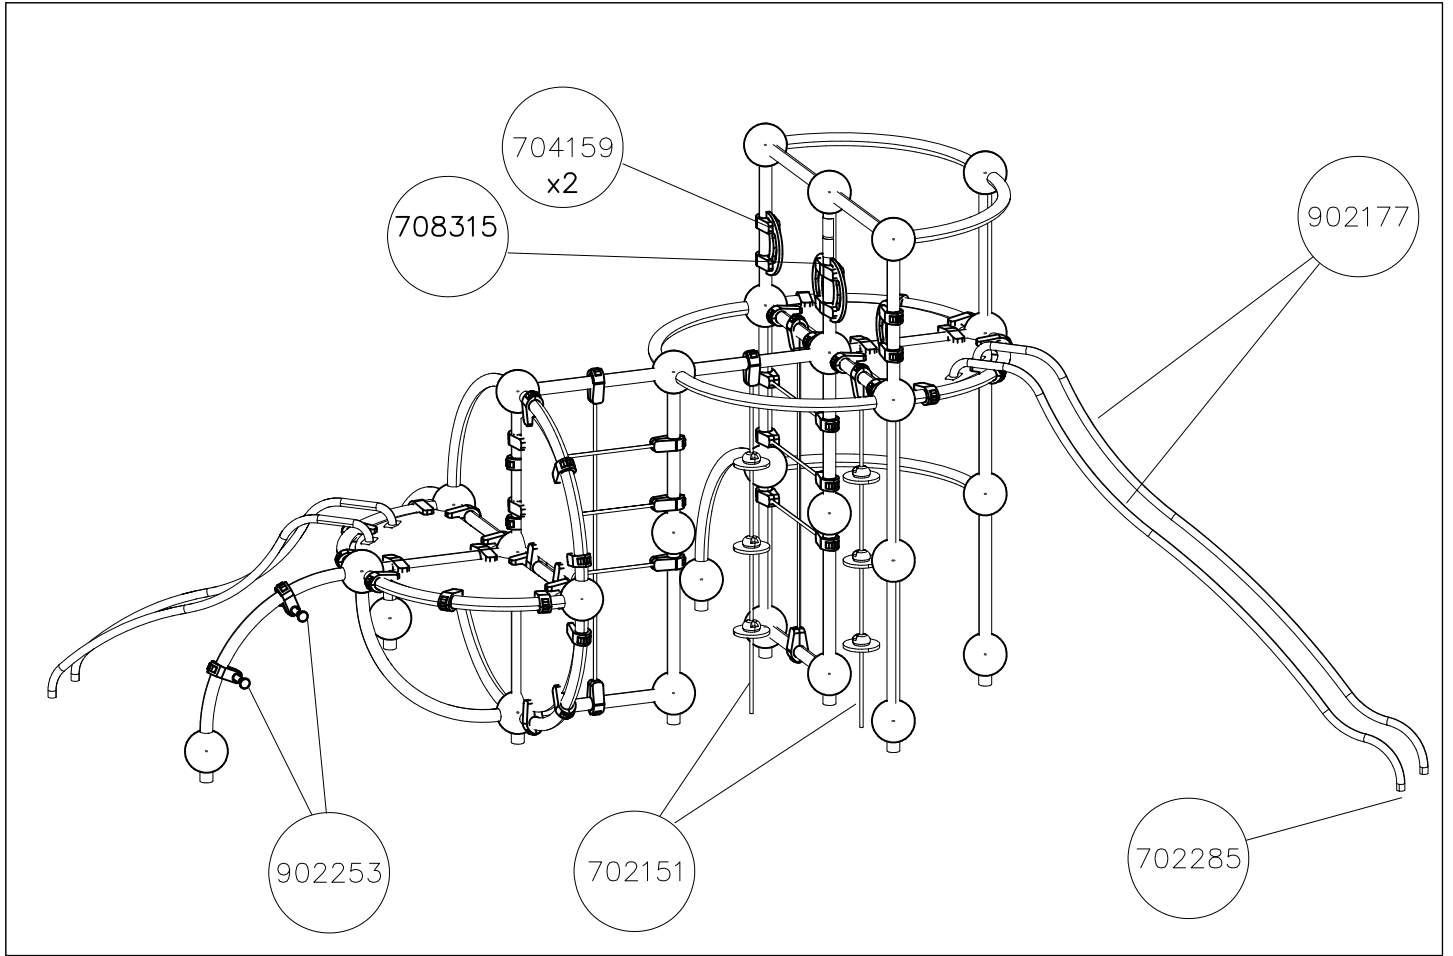

LAPPSET®

CLOXX

ASENNUSOHJE
MONTERINGSANSVISNING
INSTALLATION INSTRUCTION
AUFBAUANLEITUNG
NOTICE D'INSTALLATION

REF: 220140
DATE: 11.1.2018

220140

701967	PCS 1	701985	PCS 9	701997	PCS 2	702000	PCS 2	702046	PCS 1	702151	PCS 2
											
702285	PCS 2	702291	PCS 2	702341	PCS 1	702633	PCS 1	704159	PCS 2	708315	PCS 1
											
				90x50		90x50					
901941	PCS 17	901991	PCS 9	902022	PCS 10	902134	PCS 28	902141	PCS 2	902177	PCS 2
											
		L 1493		L 710							
902253	PCS 2	903699	PCS 3	903700	PCS 4	904747	PCS 69		PCS		PCS
											
		M10/50pcs		M12/50pcs		60x60x2					
	PCS		PCS		PCS		PCS		PCS		PCS
	PCS		PCS		PCS		PCS		PCS		PCS

EN/AS Impact Area 37.8 m²
Grid size = 500 mm.

EN/AS Impact Area 37.8 m²
 Max falling height 1740 mm.
 Falling Space Area 37.8 m²

Security plugs are included only for selected products.

Hox!
Pultit on kiristettävä lopulliseen kireyteen, ennen turvapinnien asennusta.

Product label is delivered by one of following ways:

1) Metal product label and screws

- Fasten the label with screws.

2) Label sticker

- Clean the painted metal or plywood surface from dirt and moisture. Fasten the sticker as shown in the figure 2.
- Note. Do not attach the sticker to rough surfaced laminate or painted wood.

La plaque d'informations produit est livrée sous l'une de ces 3 formes :

1) Plaque métallique et vis

- Fixez la plaque à l'aide des vis.

2) Etiquette autocollante

- Avant de coller l'étiquette, nettoyez le composant métallique peint ou la plaque de contreplaqué, de toute saleté. La surface doit être sèche (voir image 2).
- Attention, ne pas coller l'étiquette sur une surface lamellé-collée irrégulière ou sur du bois peint.