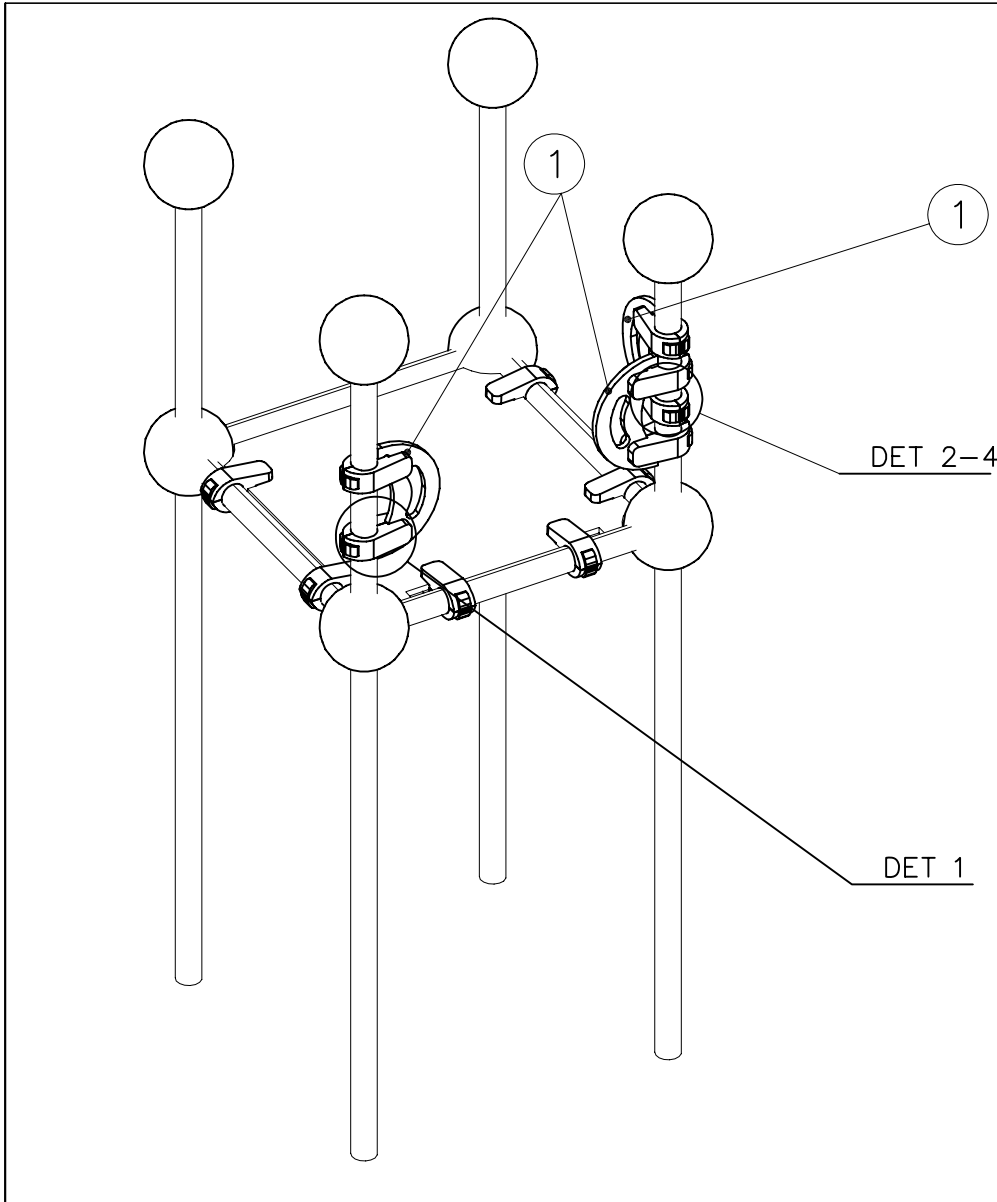

Product label is delivered by one of following ways:

1) Metal product label and screws

- Fasten the label with screws.

2) Label sticker

- Clean the painted metal or plywood surface from dirt and moisture. Fasten the sticker as shown in the figure 2.
- Note. Do not attach the sticker to rough surfaced laminate or painted wood.

La plaque d'informations produit est livrée sous l'une de ces 3 formes :

1) Plaque métallique et vis

- Fixez la plaque à l'aide des vis.

2) Etiquette autocollante

- Avant de coller l'étiquette, nettoyez le composant métallique peint ou la plaque de contreplaqué, de toute saleté. La surface doit être sèche (voir image 2).
- Attention, ne pas coller l'étiquette sur une surface lamellé-collée irrégulière ou sur du bois peint.

① 704158	PCS	② 902124	PCS
	1		4
		150x50x50	
③ 902232	PCS	④ 902233	PCS
	2		2
M10x55		M10x30	
⑤ 902273	PCS	⑥ 980161	PCS
	4		4
		M10	
	PCS		PCS
	PCS		PCS

DET 1

DET 2

DET 3

DET 4

① 704158	PCS	② 902197	PCS
	2		4
③ 902232	PCS	④ 902273	PCS
	4		4
M10x55			
⑤ 980161	PCS		PCS
	4		
M10			
	PCS		PCS
	PCS		PCS

DET 1

DO NOT TIGHTEN THE JOINTS UNTIL THE STRUCTURE IS COMPLETE.

① 901803	PCS	② 901994	PCS
	2		2
M12x90		Ø190	
③ 902096	PCS	④ 902234	PCS
	4		6
M12x120		M12	
	PCS		PCS
	PCS		PCS
	PCS		PCS
	PCS		PCS
	PCS		PCS
	PCS		PCS