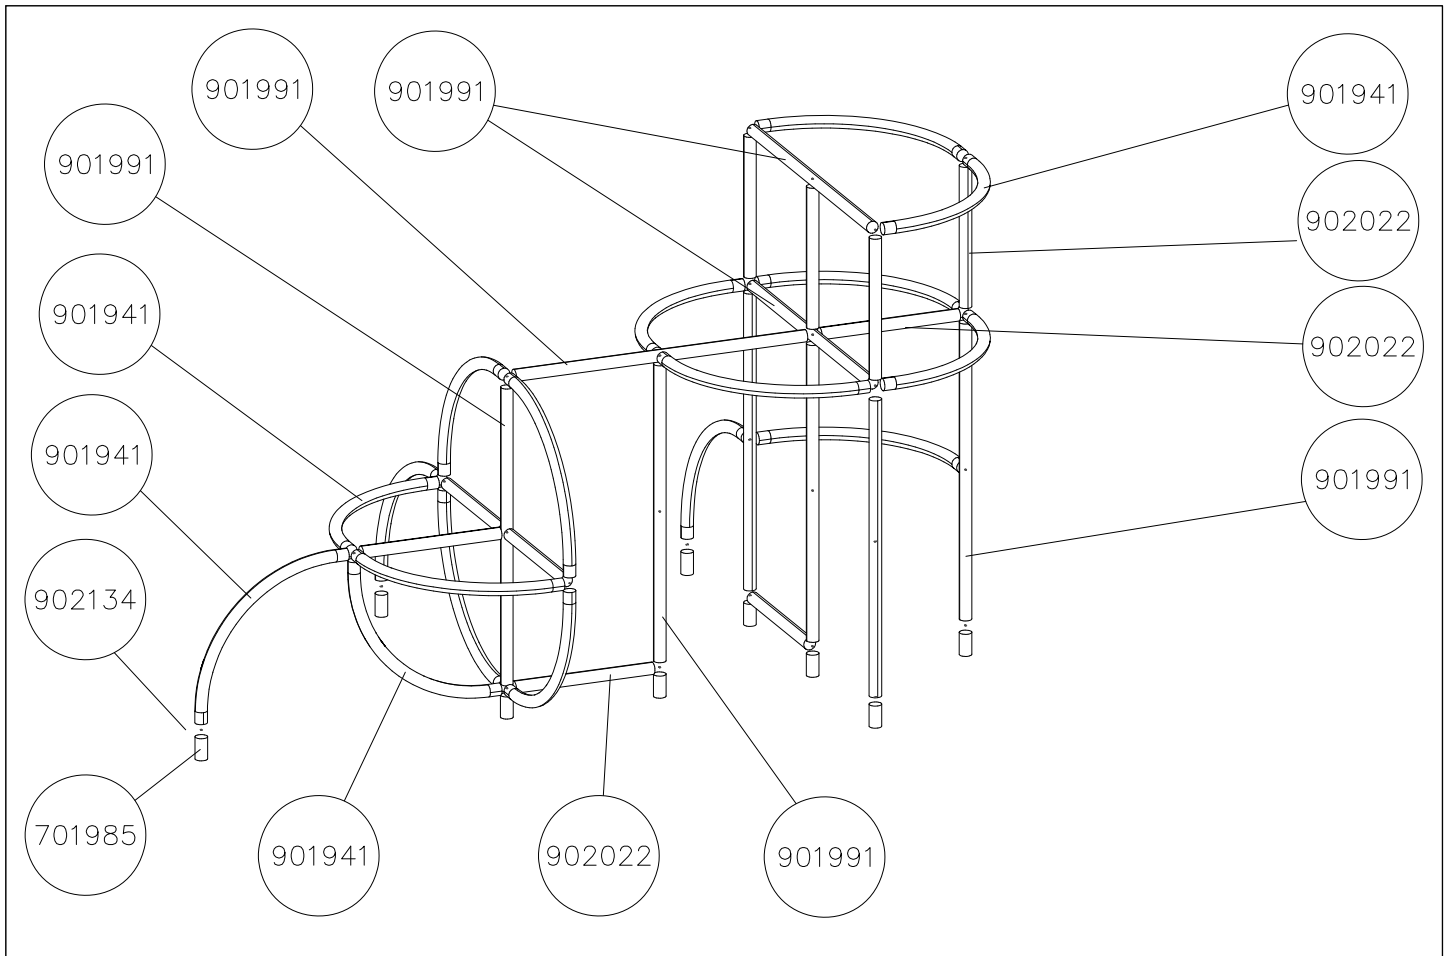

LAPPSET®

CLOXX

ASENNUSOHJE
MONTERINGSANSVISNING
INSTALLATION INSTRUCTION
AUFBAUANLEITUNG
NOTICE D'INSTALLATION

REF: 220140
DATE: 11.1.2018

220140

701967	PCS 1	701985	PCS 9	701997	PCS 2	702000	PCS 2	702046	PCS 1	702151	PCS 2
											
702285	PCS 2	702291	PCS 2	702341	PCS 1	702633	PCS 1	704159	PCS 2	708315	PCS 1
											
				90x50		90x50					
901941	PCS 17	901991	PCS 9	902022	PCS 10	902134	PCS 28	902141	PCS 2	902177	PCS 2
											
		L 1493		L 710							
902253	PCS 2	903699	PCS 3	903700	PCS 4	904747	PCS 69		PCS		PCS
											
		M10/50pcs		M12/50pcs		60x60x2					
	PCS		PCS		PCS		PCS		PCS		PCS
	PCS		PCS		PCS		PCS		PCS		PCS

EN/AS Impact Area 37.8 m²
Grid size = 500 mm.

EN/AS Impact Area 37.8 m²
 Max falling height 1740 mm.
 Falling Space Area 37.8 m²

Security plugs are included only for selected products.

Hox!
Pultit on kiristettävä lopulliseen kireyteen, ennen turvapinnien asennusta.

Note!
Tighten bolts properly, before installing security plugs.

① 902094	PCS	② 909519	PCS
	1		1
Ø60x450		50x380x380	
③ 909637	PCS	④ 909638	PCS
	4		4
M10		Ø20/10,5	
⑤ 909639	PCS		PCS
	4		
M10x25			
	PCS		PCS
	PCS		PCS
	PCS		PCS

La plaque d'informations produit est livrée sous l'une de ces 3 formes :

1) Plaque métallique et vis

- Fixez la plaque à l'aide des vis.

2) Etiquette autocollante

- Avant de coller l'étiquette, nettoyez le composant métallique peint ou la plaque de contreplaqué, de toute saleté. La surface doit être sèche (voir image 2).
- Attention, ne pas coller l'étiquette sur une surface lamellé-collée irrégulière ou sur du bois peint.