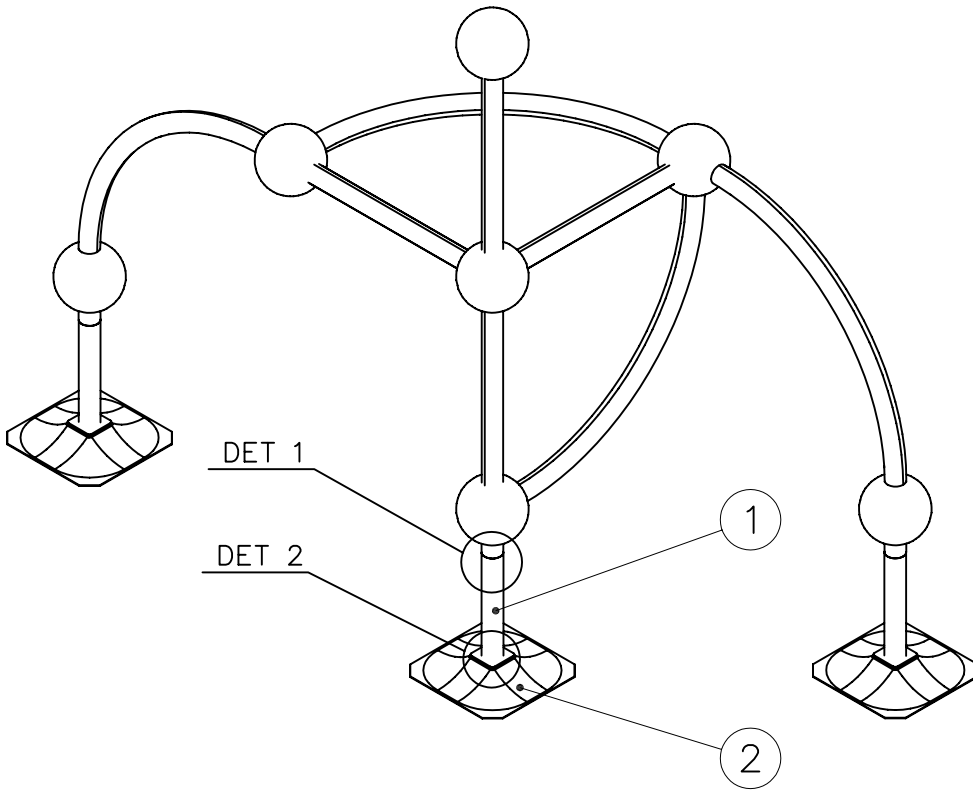

EN/AS Impact Area 37.8 m²
Grid size = 500 mm.

EN/AS Impact Area 37.8 m²
 Max falling height 1740 mm.
 Falling Space Area 37.8 m²

Security plugs are included only for selected products.

Hox!
Pultit on kiristettävä lopulliseen kireyteen, ennen turvapinnien asennusta.

Note!
Tighten bolts properly, before installing security plugs.

① 902094	PCS	② 909519	PCS
	1		1
Ø60x450		50x380x380	
③ 909637	PCS	④ 909638	PCS
	4		4
M10		Ø20/10,5	
⑤ 909639	PCS		PCS
	4		
M10x25			
	PCS		PCS
	PCS		PCS
	PCS		PCS

La plaque d'informations produit est livrée sous l'une de ces 3 formes :

1) Plaque métallique et vis

- Fixez la plaque à l'aide des vis.

2) Etiquette autocollante

- Avant de coller l'étiquette, nettoyez le composant métallique peint ou la plaque de contreplaqué, de toute saleté. La surface doit être sèche (voir image 2).
- Attention, ne pas coller l'étiquette sur une surface lamellé-collée irrégulière ou sur du bois peint.