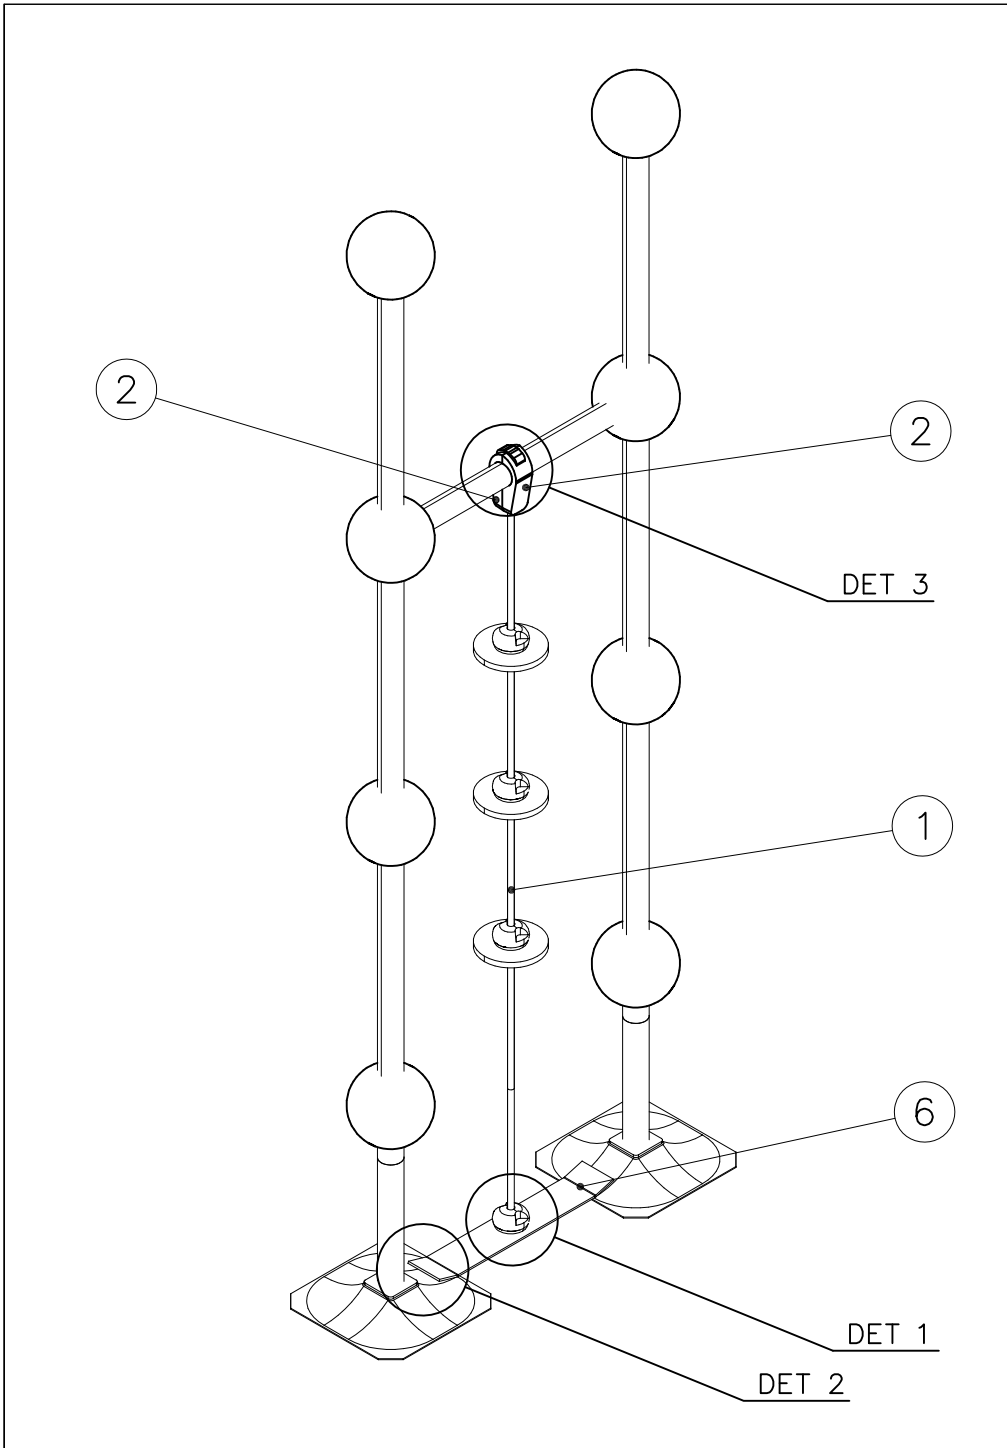

NOTE:
 Use a wire marked pairs
 of the same junction.

Huom!
 Käytä langalla merkittyä
 paria samassa liitoksessa.

① 702061	PCS	② 902195	PCS
	1		2
2028		150*50*50	
③ 902232	PCS	④ 902233	PCS
	1		1
M10x55		M10x30	
⑤ 902273	PCS	⑥ 902354	PCS
	2		1
⑦ 909274	PCS	⑧ 980152	PCS
	4		6
M8x30		Ø24/8.4x2	
⑨ 980150	PCS	⑩ 980161	PCS
	4		2
M8		M10	
	PCS		PCS

La plaque d'informations produit est livrée sous l'une de ces 3 formes :

1) Plaque métallique et vis

- Fixez la plaque à l'aide des vis.

2) Etiquette autocollante

- Avant de coller l'étiquette, nettoyez le composant métallique peint ou la plaque de contreplaqué, de toute saleté. La surface doit être sèche (voir image 2).
- Attention, ne pas coller l'étiquette sur une surface lamellé-collée irrégulière ou sur du bois peint.