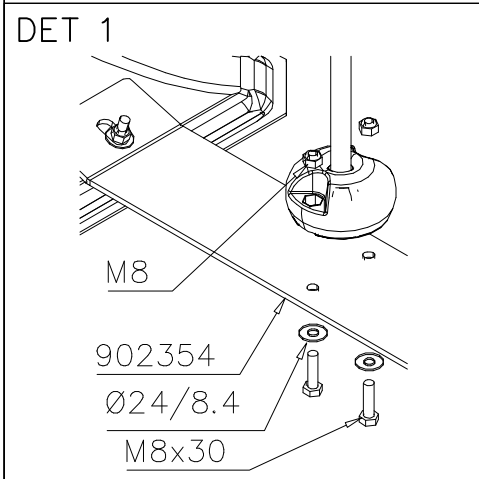

LAPPSET®

WALL AND FLOOR

CLOXX

DATE: 3.8.2010

2(3)

 701986	 668x668x15	PCS 1	 150x50x50	PCS 14	 M10	PCS 14	 M10x55	PCS 7	 M10x30	PCS 7		PCS
 701989	 668x668x15	PCS 1	 150x50x50	PCS 14	 M10	PCS 14	 M10x55	PCS 7	 M10x30	PCS 7		PCS
 701997	 668x668x15	PCS 1	 150x50x50	PCS 10	 M10	PCS 10	 M10x55	PCS 5	 M10x30	PCS 5		PCS
 701999	 668x668x15	PCS 1	 Ø120x30	PCS 3	 150x50x50	PCS 14	 M10	PCS 14	 Ø22	PCS 6	 M8	PCS 6
	 Ø16/8.4x1.6	PCS 6	 M10x55	PCS 7	 M10x30	PCS 7	 M8x45	PCS 6		PCS		PCS
 702000	 668x668x15	PCS 1	 150x50x50	PCS 10	 200x50x50	PCS 4	 M10	PCS 14	 M10x55	PCS 9	 M10x30	PCS 5
 702056	 668x668x15	PCS 1	 150x50x50	PCS 16	 M10	PCS 16	 M10x55	PCS 8	 M10x30	PCS 8		PCS
 702155	 668x668x15	PCS 1	 150x50x50	PCS 14	 M10	PCS 14	 M10x55	PCS 7	 M10x30	PCS 7		PCS

NOTE:
 Use a wire marked pairs
 of the same junction.

Huom!
 Käytä langalla merkittyä
 paria samassa liitoksessa.

① 702061	PCS	② 902195	PCS
	1		2
2028		150*50*50	
③ 902232	PCS	④ 902233	PCS
	1		1
M10x55		M10x30	
⑤ 902273	PCS	⑥ 902354	PCS
	2		1
⑦ 909274	PCS	⑧ 980152	PCS
	4		6
M8x30		Ø24/8.4x2	
⑨ 980150	PCS	⑩ 980161	PCS
	4		2
M8		M10	
	PCS		PCS

① 902377	PCS	② 902379	PCS
	2		1
③ 902388	PCS	④ 902393	PCS
	4		1
Ø35xM8			
⑤ 909637	PCS	⑥ 909638	PCS
	4		8
M10		Ø20/10,5	
⑦ 909639	PCS	⑧ 900965	PCS
	4		4
M10x25		M10	
⑨ 909628	PCS	⑩ 902252	PCS
	4		4
Ø20/10.5		M10x35	
	PCS		PCS