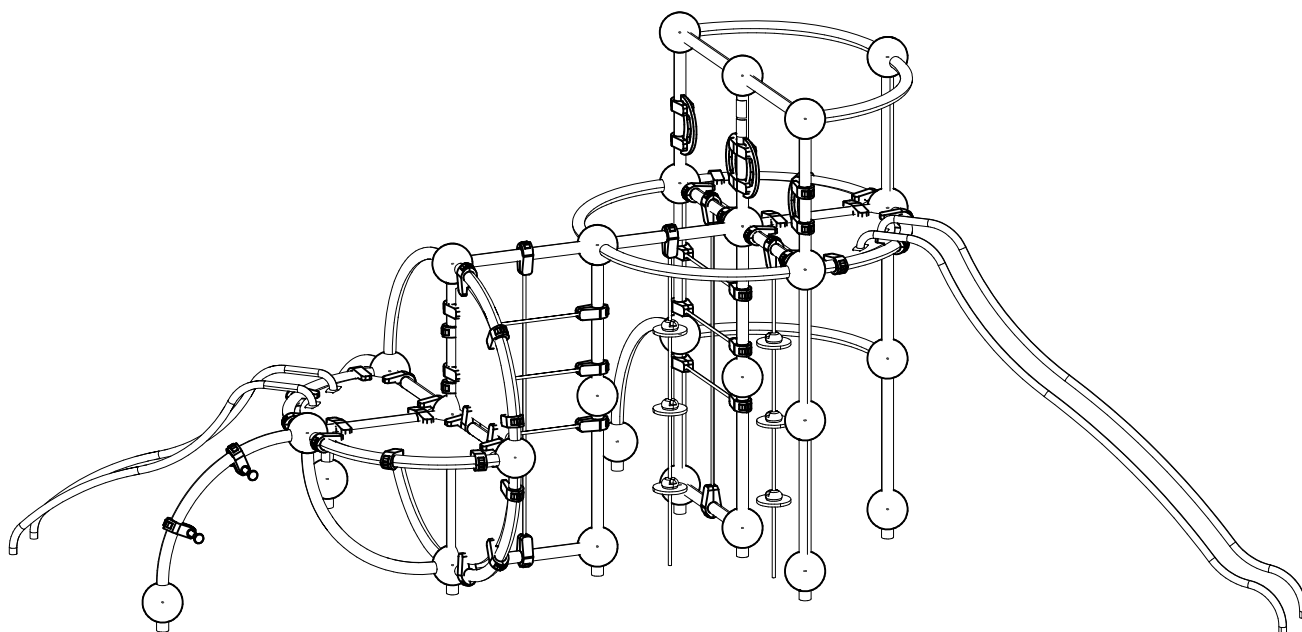

LAPPSET®

CLOXX

ASENNUSOHJE
MONTERINGSANSVISNING
INSTALLATION INSTRUCTION
AUFBAUANLEITUNG
NOTICE D'INSTALLATION

REF: 220140
DATE: 11.1.2018

220140

701967	PCS 1	701985	PCS 9	701997	PCS 2	702000	PCS 2	702046	PCS 1	702151	PCS 2
											
702285	PCS 2	702291	PCS 2	702341	PCS 1	702633	PCS 1	704159	PCS 2	708315	PCS 1
											
				90x50		90x50					
901941	PCS 17	901991	PCS 9	902022	PCS 10	902134	PCS 28	902141	PCS 2	902177	PCS 2
											
		L 1493		L 710							
902253	PCS 2	903699	PCS 3	903700	PCS 4	904747	PCS 69		PCS		PCS
											
		M10/50pcs		M12/50pcs		60x60x2					
	PCS		PCS		PCS		PCS		PCS		PCS
	PCS		PCS		PCS		PCS		PCS		PCS

EN/AS Impact Area 37.8 m²
Grid size = 500 mm.

EN/AS Impact Area 37.8 m²
 Max falling height 1740 mm.
 Falling Space Area 37.8 m²

Security plugs are included only for selected products.

Hox!
Pultit on kiristettävä lopulliseen kireyteen, ennen turvapinnien asennusta.

La plaque d'informations produit est livrée sous l'une de ces 3 formes :

1) Plaque métallique et vis

- Fixez la plaque à l'aide des vis.

2) Etiquette autocollante

- Avant de coller l'étiquette, nettoyez le composant métallique peint ou la plaque de contreplaqué, de toute saleté. La surface doit être sèche (voir image 2).
- Attention, ne pas coller l'étiquette sur une surface lamellé-collée irrégulière ou sur du bois peint.

DET 1

DO NOT TIGHTEN THE JOINTS UNTIL THE STRUCTURE IS COMPLETE.

① 901803	PCS	② 901994	PCS
	2		2
M12x90		Ø190	
③ 902096	PCS	④ 902234	PCS
	4		6
M12x120		M12	
	PCS		PCS
	PCS		PCS
	PCS		PCS
	PCS		PCS
	PCS		PCS
	PCS		PCS