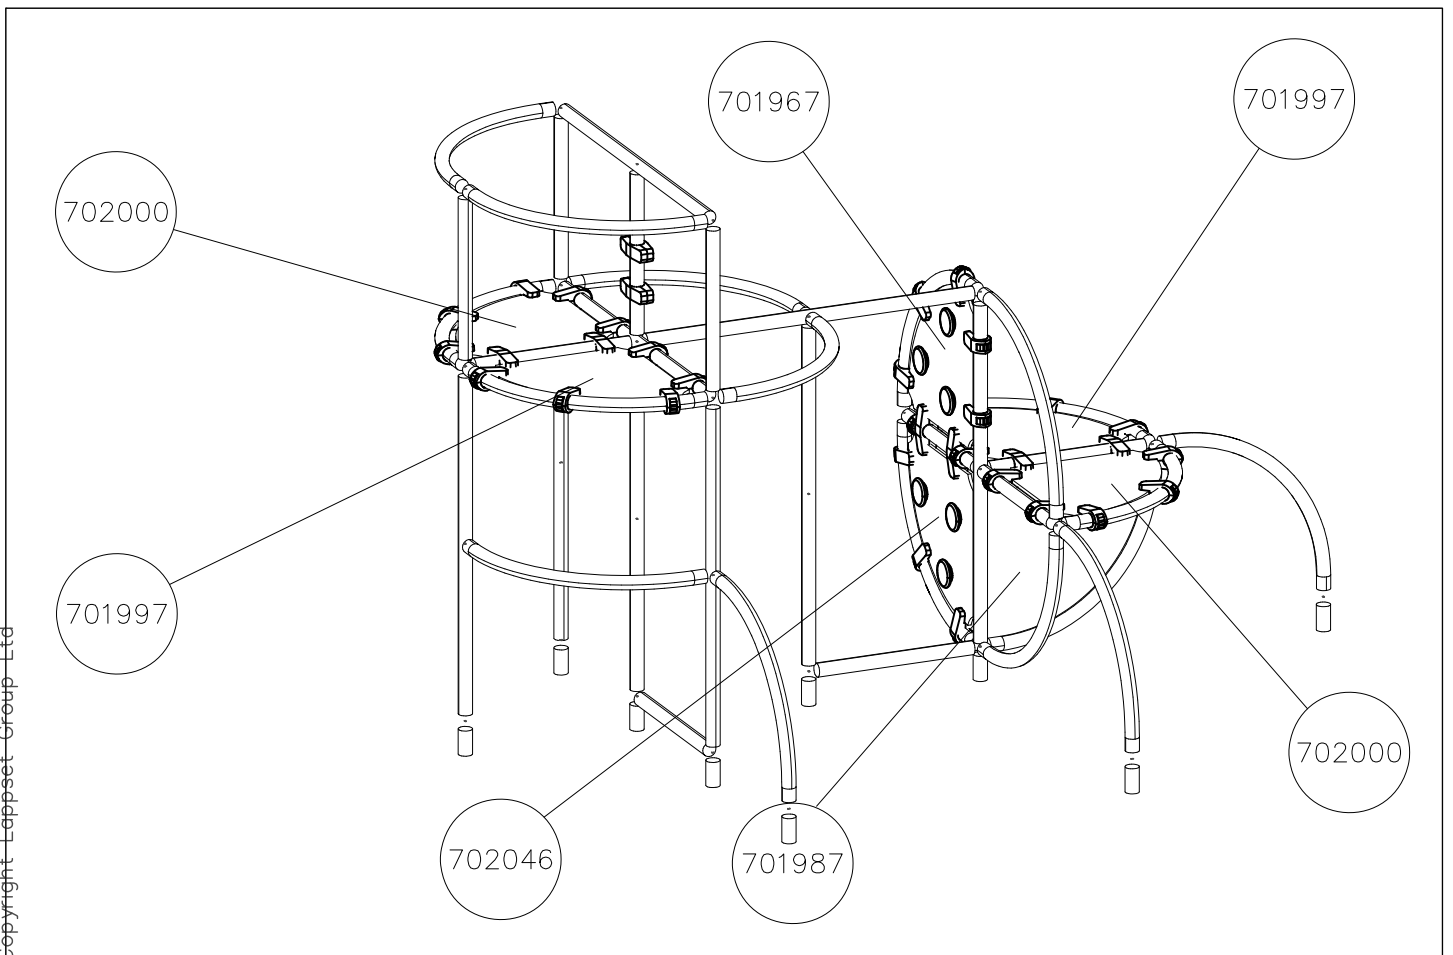

LAPPSET®

CLOXX

ASENNUSOHJE
MONTERINGSANSVISNING
INSTALLATION INSTRUCTION
AUFBAUANLEITUNG
NOTICE D'INSTALLATION

REF: 220140
DATE: 11.1.2018

220140

701967	PCS 1	701985	PCS 9	701997	PCS 2	702000	PCS 2	702046	PCS 1	702151	PCS 2
											
702285	PCS 2	702291	PCS 2	702341	PCS 1	702633	PCS 1	704159	PCS 2	708315	PCS 1
											
				90x50		90x50					
901941	PCS 17	901991	PCS 9	902022	PCS 10	902134	PCS 28	902141	PCS 2	902177	PCS 2
											
		L 1493		L 710							
902253	PCS 2	903699	PCS 3	903700	PCS 4	904747	PCS 69		PCS		PCS
											
		M10/50pcs		M12/50pcs		60x60x2					
	PCS		PCS		PCS		PCS		PCS		PCS
	PCS		PCS		PCS		PCS		PCS		PCS

EN/AS Impact Area 37.8 m²
Grid size = 500 mm.

EN/AS Impact Area 37.8 m²
 Max falling height 1740 mm.
 Falling Space Area 37.8 m²

Security plugs are included only for selected products.

Hox!
Pultit on kiristettävä lopulliseen kireyteen, ennen turvapinnien asennusta.

Note!
Tighten bolts properly, before installing security plugs.

① 902094	PCS	② 909519	PCS
	1		1
Ø60x450		50x380x380	
③ 909637	PCS	④ 909638	PCS
	4		4
M10		Ø20/10,5	
⑤ 909639	PCS		PCS
	4		
M10x25			
	PCS		PCS
	PCS		PCS
	PCS		PCS

La plaque d'informations produit est livrée sous l'une de ces 3 formes :

1) Plaque métallique et vis

- Fixez la plaque à l'aide des vis.

2) Etiquette autocollante

- Avant de coller l'étiquette, nettoyez le composant métallique peint ou la plaque de contreplaqué, de toute saleté. La surface doit être sèche (voir image 2).
- Attention, ne pas coller l'étiquette sur une surface lamellé-collée irrégulière ou sur du bois peint.