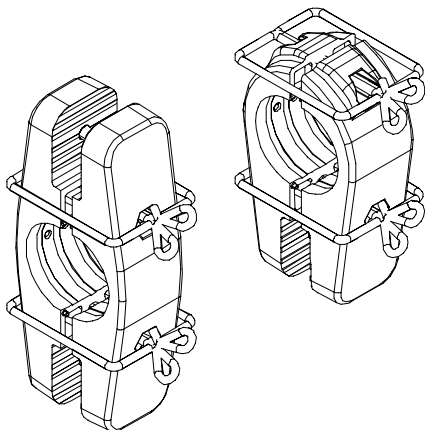

LAPPSET®

WALL AND FLOOR

CLOXX

DATE: 3.8.2010

2(3)

 701986	 668x668x15	PCS 1	 150x50x50	PCS 14	 M10	PCS 14	 M10x55	PCS 7	 M10x30	PCS 7		PCS
 701989	 668x668x15	PCS 1	 150x50x50	PCS 14	 M10	PCS 14	 M10x55	PCS 7	 M10x30	PCS 7		PCS
 701997	 668x668x15	PCS 1	 150x50x50	PCS 10	 M10	PCS 10	 M10x55	PCS 5	 M10x30	PCS 5		PCS
 701999	 668x668x15	PCS 1	 Ø120x30	PCS 3	 150x50x50	PCS 14	 M10	PCS 14	 Ø22	PCS 6	 M8	PCS 6
	 Ø16/8.4x1.6	PCS 6	 M10x55	PCS 7	 M10x30	PCS 7	 M8x45	PCS 6		PCS		PCS
 702000	 668x668x15	PCS 1	 150x50x50	PCS 10	 200x50x50	PCS 4	 M10	PCS 14	 M10x55	PCS 9	 M10x30	PCS 5
 702056	 668x668x15	PCS 1	 150x50x50	PCS 16	 M10	PCS 16	 M10x55	PCS 8	 M10x30	PCS 8		PCS
 702155	 668x668x15	PCS 1	 150x50x50	PCS 14	 M10	PCS 14	 M10x55	PCS 7	 M10x30	PCS 7		PCS

NOTE:
 Use a wire marked pairs
 of the same junction.

Huom!
 Käytä langalla merkittyä
 paria samassa liitoksessa.

① 702061	PCS	② 902195	PCS
	1		2
2028		150*50*50	
③ 902232	PCS	④ 902233	PCS
	1		1
M10x55		M10x30	
⑤ 902273	PCS	⑥ 902354	PCS
	2		1
⑦ 909274	PCS	⑧ 980152	PCS
	4		6
M8x30		Ø24/8.4x2	
⑨ 980150	PCS	⑩ 980161	PCS
	4		2
M8		M10	
	PCS		PCS

① 902377	PCS	② 902379	PCS
	2		1
③ 902388	PCS	④ 902393	PCS
	4		1
Ø35xM8			
⑤ 909637	PCS	⑥ 909638	PCS
	4		8
M10		Ø20/10,5	
⑦ 909639	PCS	⑧ 900965	PCS
	4		4
M10x25		M10	
⑨ 909628	PCS	⑩ 902252	PCS
	4		4
Ø20/10.5		M10x35	
	PCS		PCS