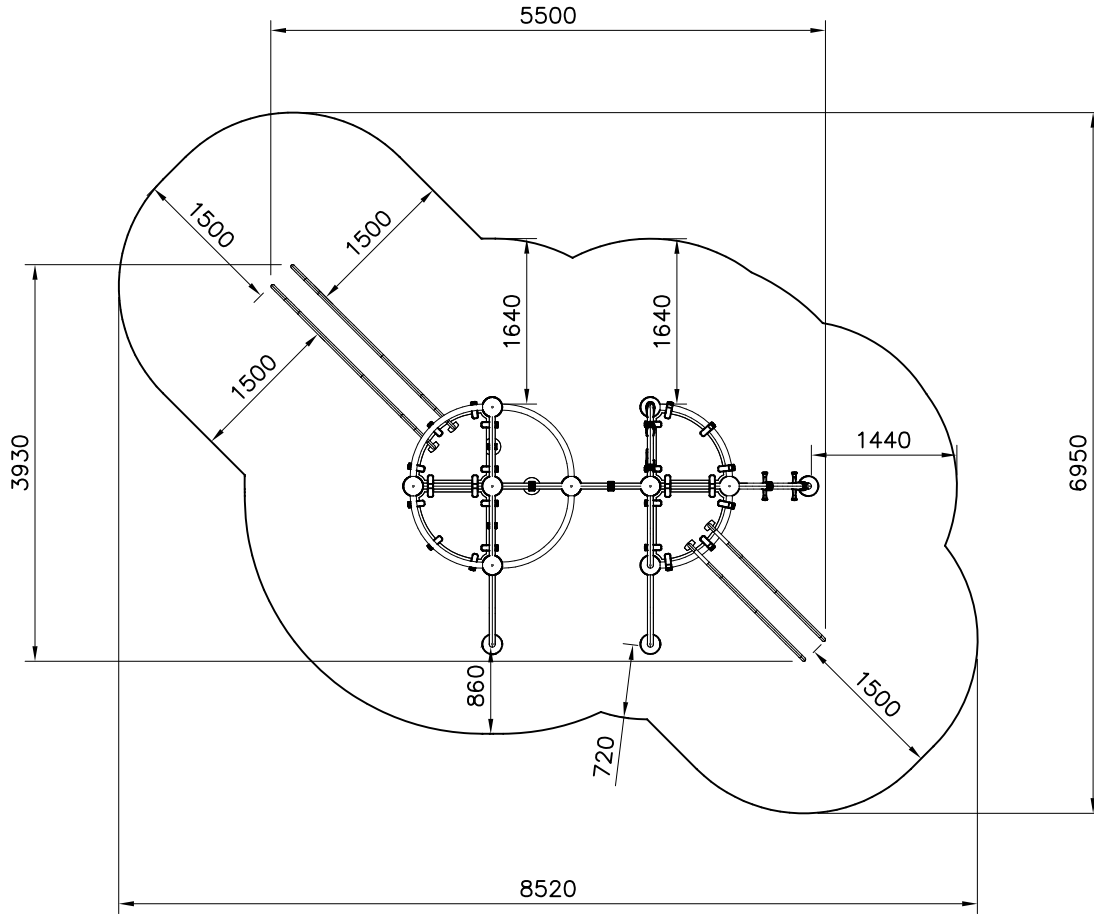

LAPPSET®

CLOXX

ASENNUSOHJE
MONTERINGSANSVISNING
INSTALLATION INSTRUCTION
AUFBAUANLEITUNG
NOTICE D'INSTALLATION

REF: 220140
DATE: 11.1.2018

220140

701967	PCS 1	701985	PCS 9	701997	PCS 2	702000	PCS 2	702046	PCS 1	702151	PCS 2
											
702285	PCS 2	702291	PCS 2	702341	PCS 1	702633	PCS 1	704159	PCS 2	708315	PCS 1
											
				90x50		90x50					
901941	PCS 17	901991	PCS 9	902022	PCS 10	902134	PCS 28	902141	PCS 2	902177	PCS 2
											
		L 1493		L 710							
902253	PCS 2	903699	PCS 3	903700	PCS 4	904747	PCS 69		PCS		PCS
											
		M10/50pcs		M12/50pcs		60x60x2					
	PCS		PCS		PCS		PCS		PCS		PCS
	PCS		PCS		PCS		PCS		PCS		PCS

EN/AS Impact Area 37.8 m²
Grid size = 500 mm.

EN/AS Impact Area 37.8 m²
 Max falling height 1740 mm.
 Falling Space Area 37.8 m²

Security plugs are included only for selected products.

Hox!
Pultit on kiristettävä lopulliseen kireyteen, ennen turvapinnien asennusta.

Note!
Tighten bolts properly, before installing security plugs.

① 902094	PCS	② 909519	PCS
	1		1
Ø60x450		50x380x380	
③ 909637	PCS	④ 909638	PCS
	4		4
M10		Ø20/10,5	
⑤ 909639	PCS		PCS
	4		
M10x25			
	PCS		PCS
	PCS		PCS
	PCS		PCS