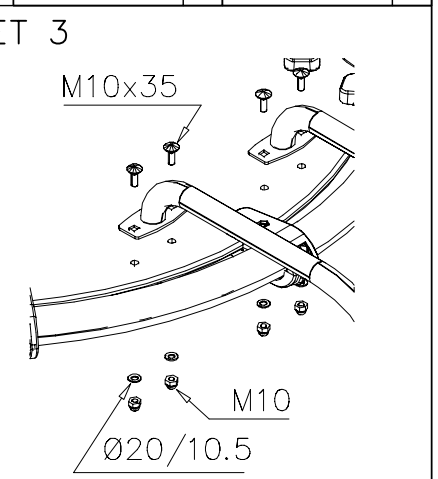

EN/AS Impact Area 37.8 m²
Grid size = 500 mm.

EN/AS Impact Area 37.8 m²
 Max falling height 1740 mm.
 Falling Space Area 37.8 m²

Security plugs are included only for selected products.

Hox!
Pultit on kiristettävä lopulliseen kireyteen, ennen turvapinnien asennusta.

NOTE:
 Use a wire marked pairs
 of the same junction.

Huom!
 Käytä langalla merkittyä
 paria samassa liitoksessa.

① 702061	PCS	② 902195	PCS
	1		2
2028		150*50*50	
③ 902232	PCS	④ 902233	PCS
	1		1
M10x55		M10x30	
⑤ 902273	PCS	⑥ 902354	PCS
	2		1
⑦ 909274	PCS	⑧ 980152	PCS
	4		6
M8x30		Ø24/8.4x2	
⑨ 980150	PCS	⑩ 980161	PCS
	4		2
M8		M10	
	PCS		PCS

① 902377	PCS	② 902379	PCS
	2		1
③ 902388	PCS	④ 902393	PCS
	4		1
Ø35xM8			
⑤ 909637	PCS	⑥ 909638	PCS
	4		8
M10		Ø20/10,5	
⑦ 909639	PCS	⑧ 900965	PCS
	4		4
M10x25		M10	
⑨ 909628	PCS	⑩ 902252	PCS
	4		4
Ø20/10.5		M10x35	
	PCS		PCS

① 702290	PCS	② 902195	PCS
	1		16
		150*50*50	
③ 902232	PCS	④ 902233	PCS
	8		8
M10x55		M10x30	
⑤ 902273	PCS	⑥ 980161	PCS
	16		16
		M10	
	PCS		PCS
	PCS		PCS
	PCS		PCS

DET 1

M10x30 M10x55

902273

902195

M10

Tuotekyltti tulee tuotteen mukana yhdellä seuraavista tavoista: