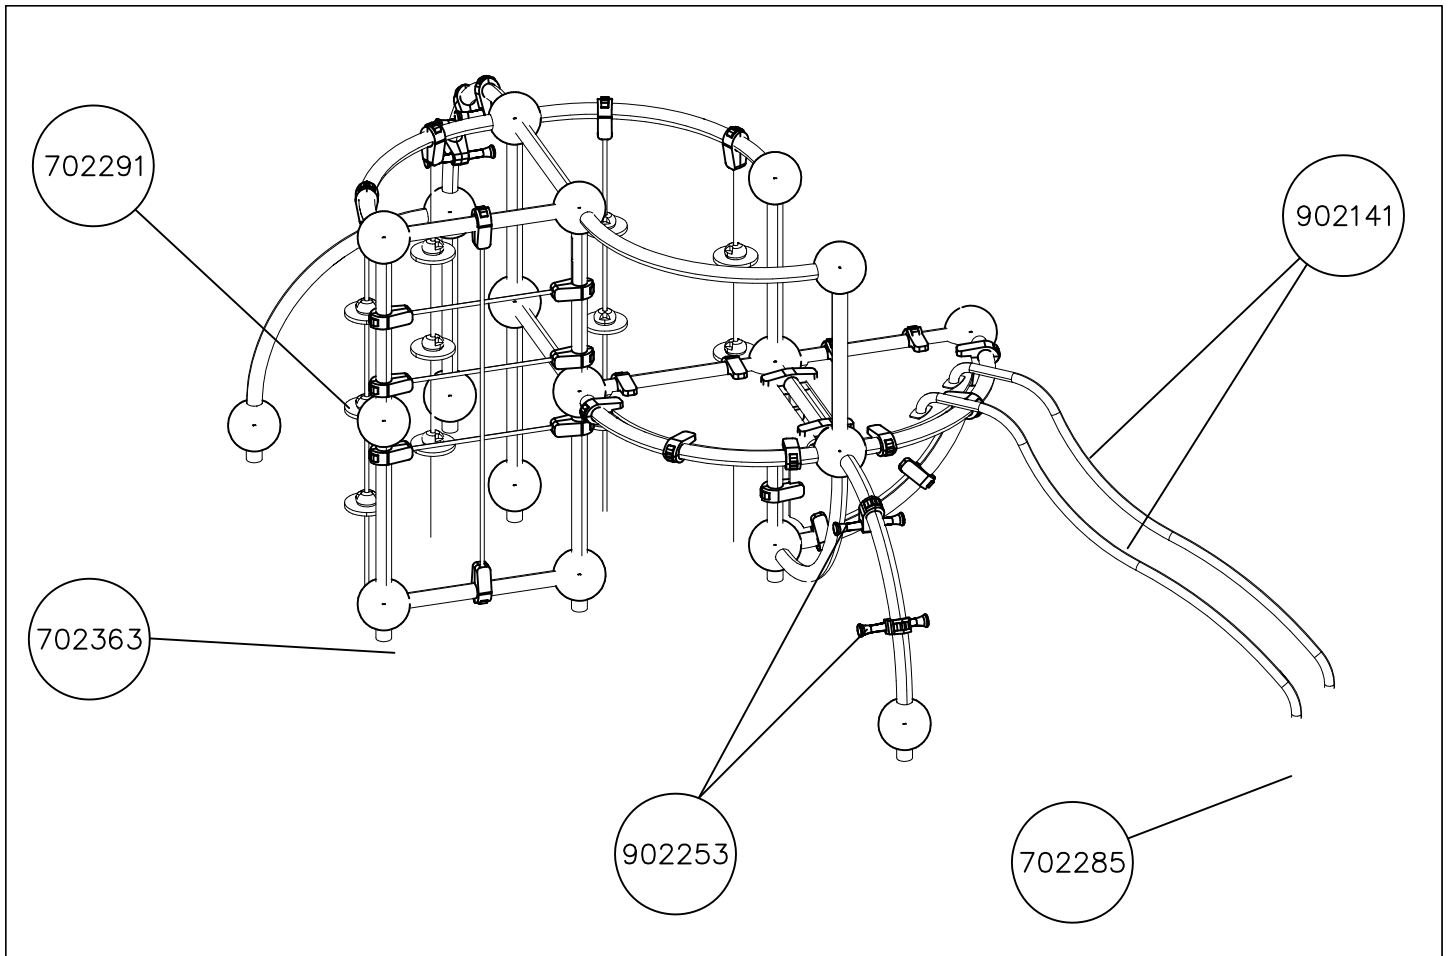

## **220120**

EN Impact Area 28.2 m<sup>2</sup>

Grid size = 500mm

Security plugs are included only for selected products.

Hox!  
Pultit on kiristettävä lopulliseen kireyteen, ennen turvapinnien asennusta.

① 902377	PCS	② 902379	PCS
	2		1
③ 902388	PCS	④ 902393	PCS
	4		1
Ø35xM8			
⑤ 909637	PCS	⑥ 909638	PCS
	4		8
M10		Ø20/10,5	
⑦ 909639	PCS	⑧ 900965	PCS
	4		4
M10x25		M10	
⑨ 909628	PCS	⑩ 902252	PCS
	4		4
Ø20/10.5		M10x35	
	PCS		PCS

**Product label is delivered by one of following ways:**

**1) Metal product label and screws**

- Fasten the label with screws.

**2) Label sticker**

- Cleanthepaintedmetalorplywoodsurfacefromdirtandmoisture.Fastenthestickerasshowninthefigure3.
- Note. Do not attach the sticker to rough surfaced laminate or painted wood.

**La plaque d'informations produit est livrée sous l'une de ces 3 formes :**

**1) Plaque métallique et vis**

- Fixez la plaque à l'aide des vis.

**2) Etiquette autocollante**

- Avant de coller l'étiquette, nettoyez le composant métallique peint ou la plaque de contreplaqué, de toute saleté. La surface doit être sèche (voir image 3).
- Attention, ne pas coller l'étiquette sur une surface lamellé-collée irrégulière ou sur du bois peint.