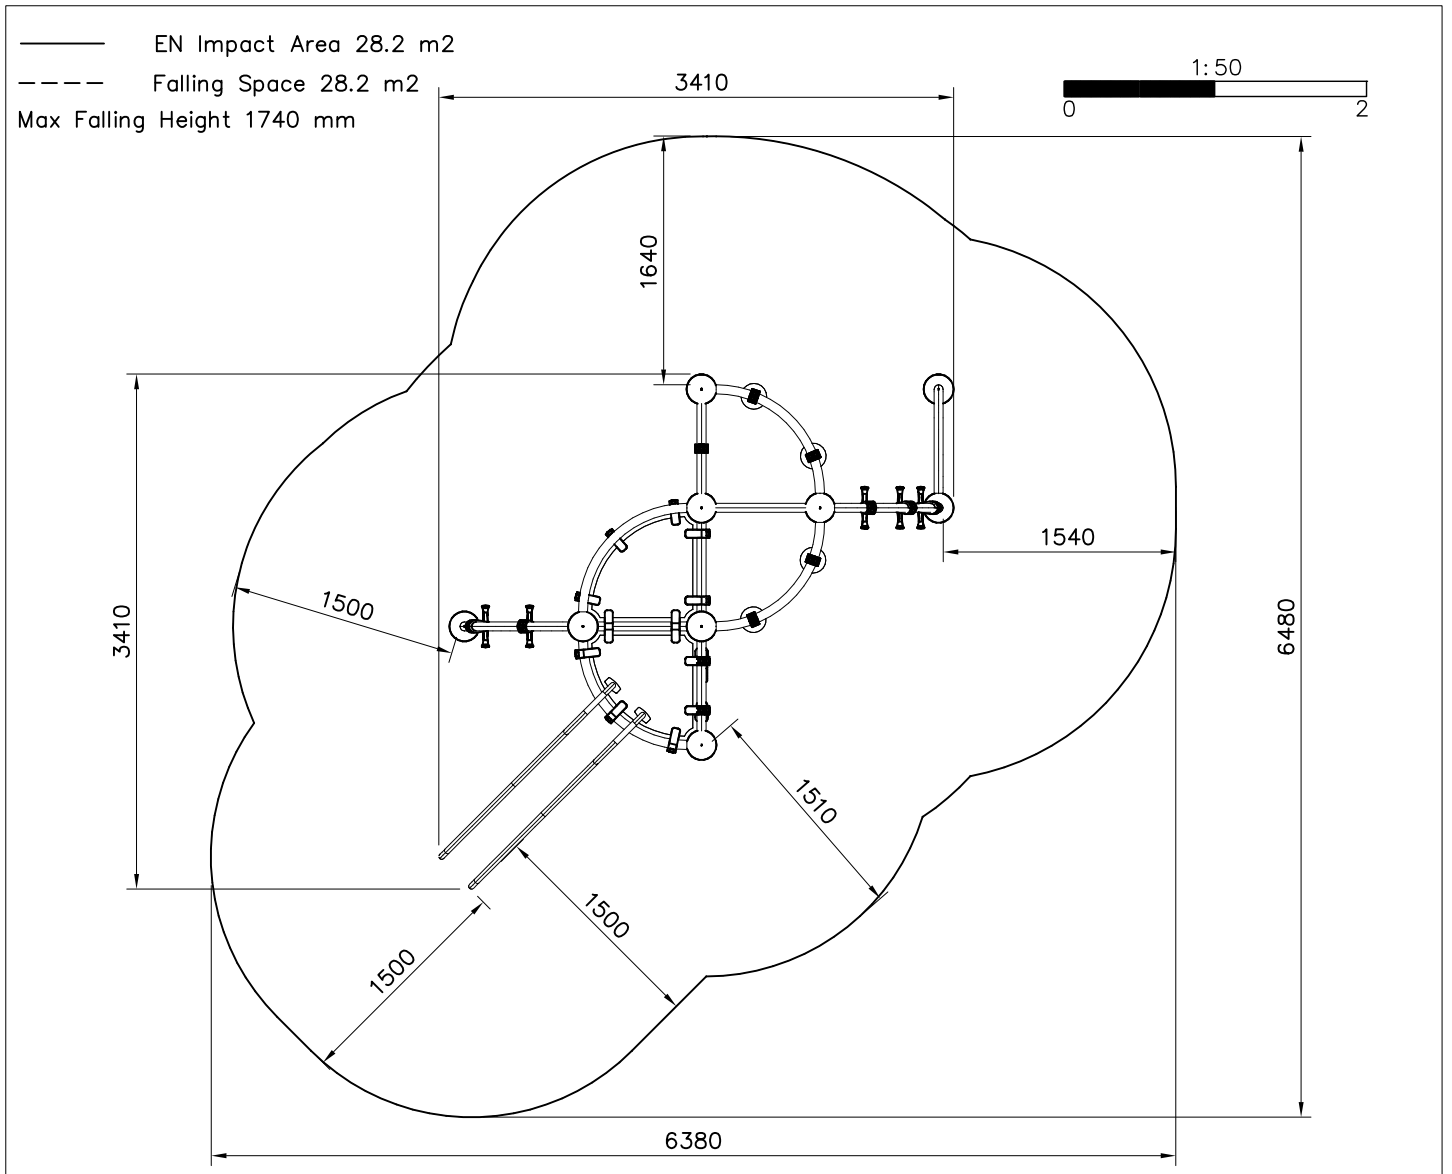

## **220120**

EN Impact Area 28.2 m<sup>2</sup>

Grid size = 500mm

Security plugs are included only for selected products.

Hox!  
Pultit on kiristettävä lopulliseen kireyteen, ennen turvapinnien asennusta.