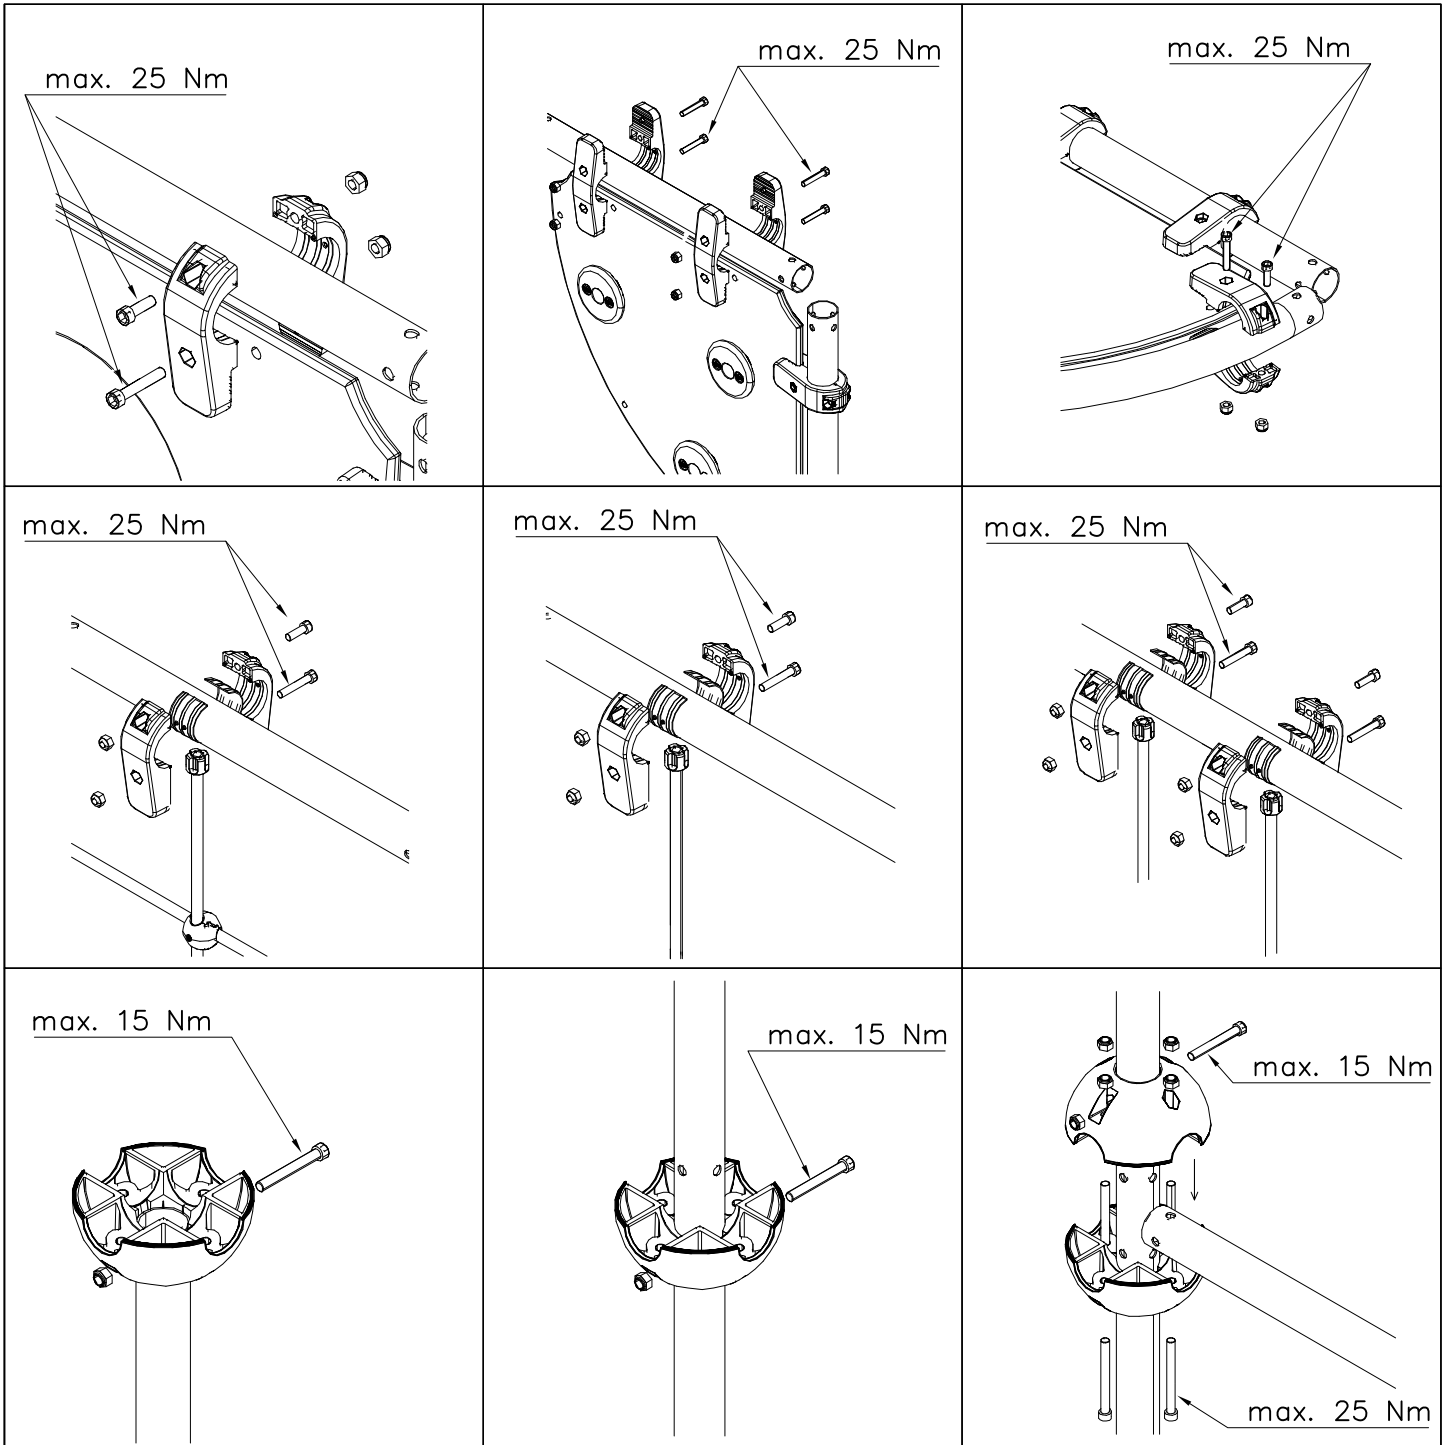

## **220120**

EN Impact Area 28.2 m<sup>2</sup>

Grid size = 500mm

Security plugs are included only for selected products.

Hox!  
Pultit on kiristettävä lopulliseen kireyteen, ennen turvapinnien asennusta.