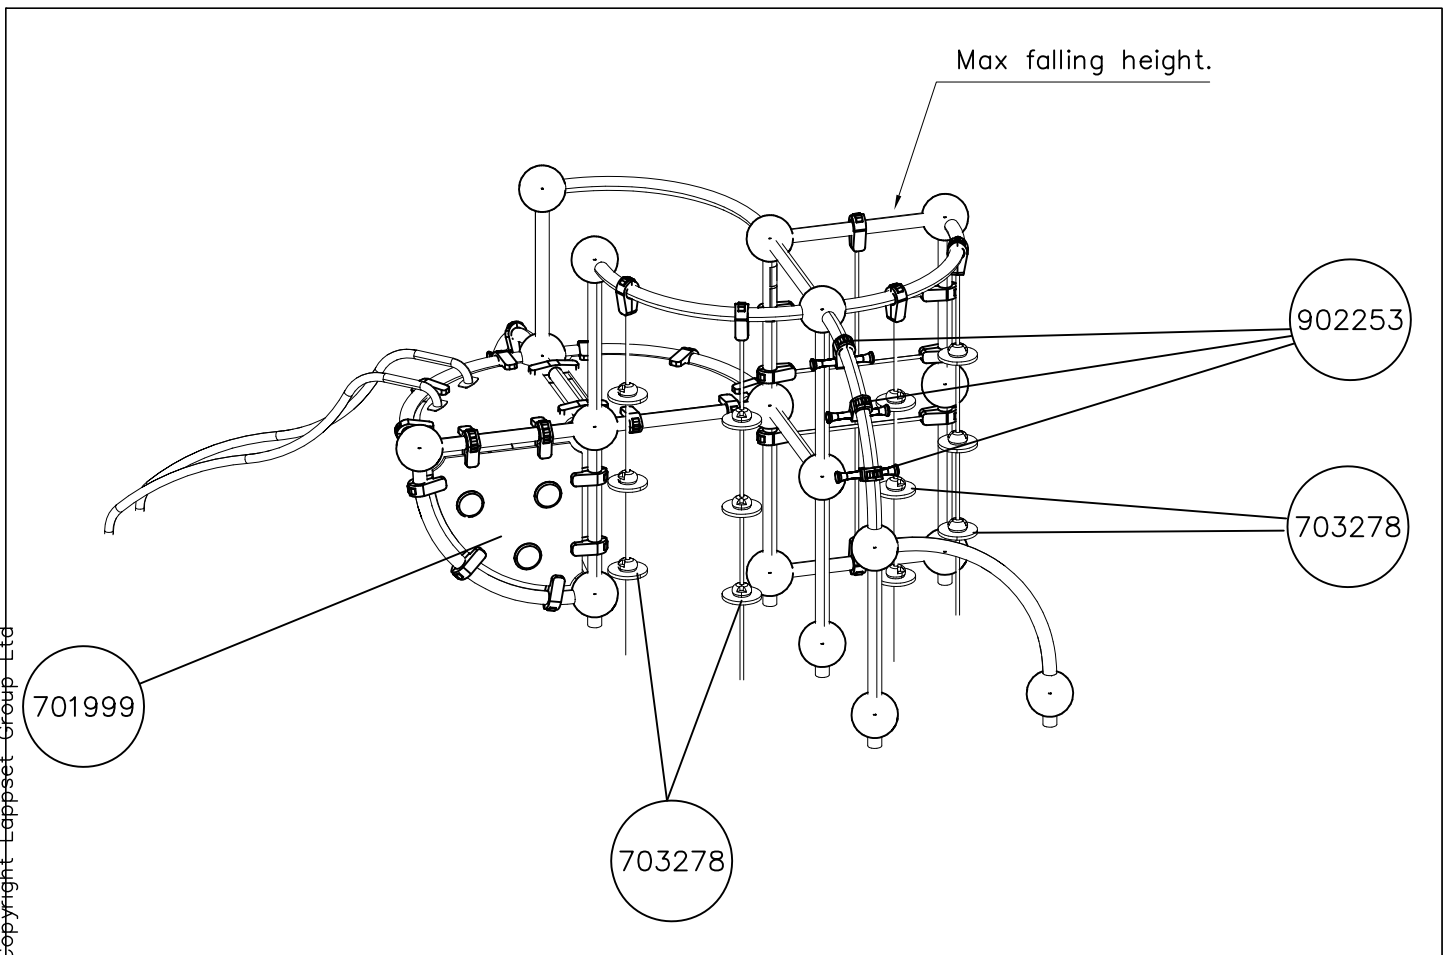

## **220120**

EN Impact Area 28.2 m<sup>2</sup>

Grid size = 500mm

Security plugs are included only for selected products.

Hox!  
Pultit on kiristettävä lopulliseen kireyteen, ennen turvapinnien asennusta.

**La plaque d'informations produit est livrée sous l'une de ces 3 formes :**

**1) Plaque métallique et vis**

- Fixez la plaque à l'aide des vis.

**2) Etiquette autocollante**

- Avant de coller l'étiquette, nettoyez le composant métallique peint ou la plaque de contreplaqué, de toute saleté. La surface doit être sèche (voir image 3).
- Attention, ne pas coller l'étiquette sur une surface lamellé-collée irrégulière ou sur du bois peint.