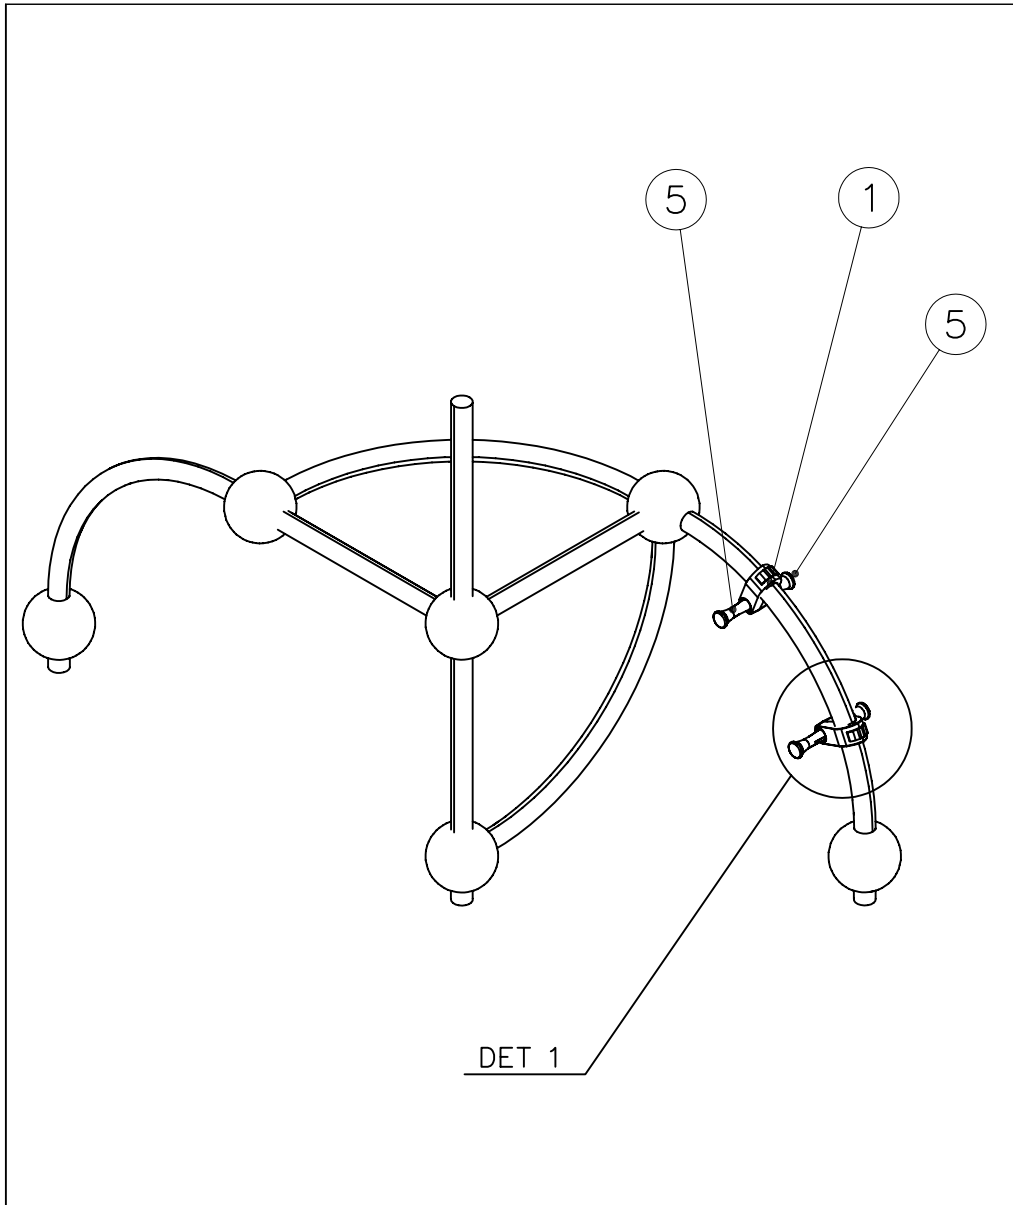

## **220120**

EN Impact Area 28.2 m<sup>2</sup>

Grid size = 500mm

Security plugs are included only for selected products.

Hox!  
Pultit on kiristettävä lopulliseen kireyteen, ennen turvapinnien asennusta.

Note!  
Tighten bolts properly, before installing security plugs.

① 702290	PCS	② 902195	PCS
	1		16
		150*50*50	
③ 902232	PCS	④ 902233	PCS
	8		8
M10x55		M10x30	
⑤ 902273	PCS	⑥ 980161	PCS
	16		16
		M10	
	PCS		PCS
	PCS		PCS
	PCS		PCS

DET 1

① 902196	PCS	② 902232	PCS
	2		1
150x50x50		M10x55	
③ 902233	PCS	④ 902273	PCS
	1		2
M10x30			
⑤ 905023	PCS	⑥ 905112	PCS
	2		2
Ø50x126		Ø22	
⑦ 909195	PCS	⑧ 980150	PCS
	1		1
M8x190		M8	
⑨ 980161	PCS		PCS
	2		
M10			
	PCS		PCS

**La plaque d'informations produit est livrée sous l'une de ces 3 formes :**

**1) Plaque métallique et vis**

- Fixez la plaque à l'aide des vis.

**2) Etiquette autocollante**

- Avant de coller l'étiquette, nettoyez le composant métallique peint ou la plaque de contreplaqué, de toute saleté. La surface doit être sèche (voir image 3).
- Attention, ne pas coller l'étiquette sur une surface lamellé-collée irrégulière ou sur du bois peint.