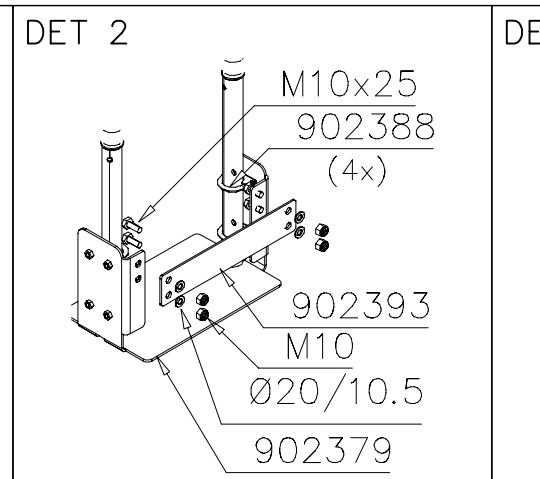

## **220120**

EN Impact Area 28.2 m<sup>2</sup>

Grid size = 500mm

Security plugs are included only for selected products.

Hox!  
Pultit on kiristettävä lopulliseen kireyteen, ennen turvapinnien asennusta.

DET 1

① 902196	PCS	② 902232	PCS
	2		1
150x50x50		M10x55	
③ 902233	PCS	④ 902273	PCS
	1		2
M10x30			
⑤ 905023	PCS	⑥ 905112	PCS
	2		2
Ø50x126		Ø22	
⑦ 909195	PCS	⑧ 980150	PCS
	1		1
M8x190		M8	
⑨ 980161	PCS		PCS
	2		
M10			
	PCS		PCS

① 902377	PCS	② 902379	PCS
	2		1
③ 902388	PCS	④ 902393	PCS
	4		1
Ø35xM8			
⑤ 909637	PCS	⑥ 909638	PCS
	4		8
M10		Ø20/10,5	
⑦ 909639	PCS	⑧ 900965	PCS
	4		4
M10x25		M10	
⑨ 909628	PCS	⑩ 902252	PCS
	4		4
Ø20/10.5		M10x35	
	PCS		PCS

① 902411	PCS	② 909629	PCS
	1		2
		M10x30	
③ 909637	PCS	④ 909638	PCS
	2		4
M10		Ø20/10,5	
	PCS		PCS
	PCS		PCS
	PCS		PCS
	PCS		PCS

**Tuotekyltti tulee tuotteen mukana yhdellä seuraavista tavoista:**

**1) Metallinen tuotekyltti ja kiinnitysruuvit**