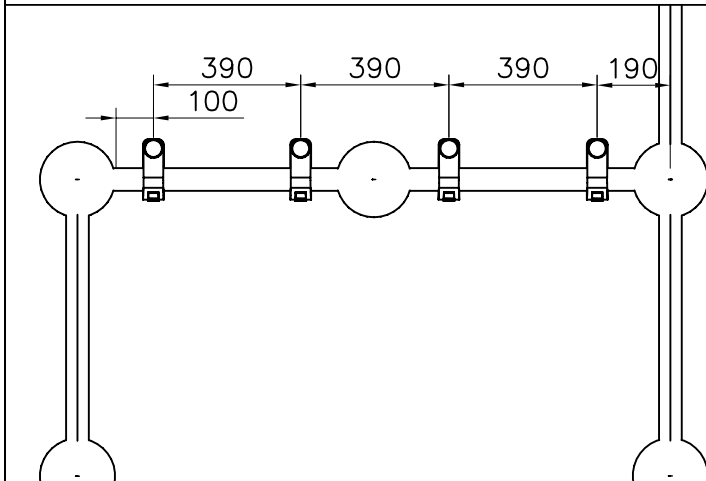

## **220120**

EN Impact Area 28.2 m<sup>2</sup>

Grid size = 500mm

Security plugs are included only for selected products.

Hox!  
Pultit on kiristettävä lopulliseen kireyteen, ennen turvapinnien asennusta.

DET 1

① 902196	PCS	② 902232	PCS
	2		1
150x50x50		M10x55	
③ 902233	PCS	④ 902273	PCS
	1		2
M10x30			
⑤ 905023	PCS	⑥ 905112	PCS
	2		2
Ø50x126		Ø22	
⑦ 909195	PCS	⑧ 980150	PCS
	1		1
M8x190		M8	
⑨ 980161	PCS		PCS
	2		
M10			
	PCS		PCS

① 902377	PCS	② 902379	PCS
	2		1
③ 902388	PCS	④ 902393	PCS
	4		1
Ø35xM8			
⑤ 909637	PCS	⑥ 909638	PCS
	4		8
M10		Ø20/10,5	
⑦ 909639	PCS	⑧ 900965	PCS
	4		4
M10x25		M10	
⑨ 909628	PCS	⑩ 902252	PCS
	4		4
Ø20/10.5		M10x35	
	PCS		PCS

① 902411	PCS	② 909629	PCS
	1		2
		M10x30	
③ 909637	PCS	④ 909638	PCS
	2		4
M10		Ø20/10,5	
	PCS		PCS
	PCS		PCS
	PCS		PCS
	PCS		PCS

**Tuotekyltti tulee tuotteen mukana yhdellä seuraavista tavoista:**

**1) Metallinen tuotekyltti ja kiinnitysruuvit**