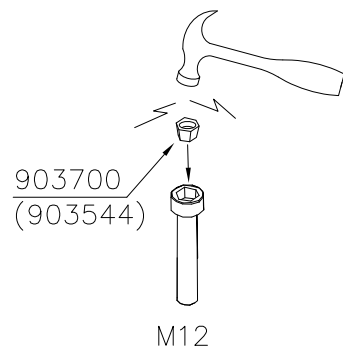

## **220120**

EN Impact Area 28.2 m<sup>2</sup>

Grid size = 500mm

Security plugs are included only for selected products.

Hox!  
Pultit on kiristettävä lopulliseen kireyteen, ennen turvapinnien asennusta.

Note!  
Tighten bolts properly, before installing security plugs.

① 702290	PCS	② 902195	PCS
	1		16
		150*50*50	
③ 902232	PCS	④ 902233	PCS
	8		8
M10x55		M10x30	
⑤ 902273	PCS	⑥ 980161	PCS
	16		16
		M10	
	PCS		PCS
	PCS		PCS
	PCS		PCS