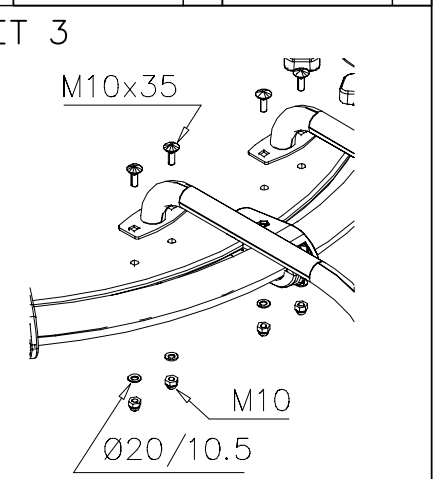

## **220120**

EN Impact Area 28.2 m<sup>2</sup>

Grid size = 500mm

Security plugs are included only for selected products.

Hox!  
Pultit on kiristettävä lopulliseen kireyteen, ennen turvapinnien asennusta.

Note!  
Tighten bolts properly, before installing security plugs.

① 702290	PCS	② 902195	PCS
	1		16
		150*50*50	
③ 902232	PCS	④ 902233	PCS
	8		8
M10x55		M10x30	
⑤ 902273	PCS	⑥ 980161	PCS
	16		16
		M10	
	PCS		PCS
	PCS		PCS
	PCS		PCS

DET 1

① 902196	PCS	② 902232	PCS
	2		1
150x50x50		M10x55	
③ 902233	PCS	④ 902273	PCS
	1		2
M10x30			
⑤ 905023	PCS	⑥ 905112	PCS
	2		2
Ø50x126		Ø22	
⑦ 909195	PCS	⑧ 980150	PCS
	1		1
M8x190		M8	
⑨ 980161	PCS		PCS
	2		
M10			
	PCS		PCS

① 902377	PCS	② 902379	PCS
	2		1
③ 902388	PCS	④ 902393	PCS
	4		1
Ø35xM8			
⑤ 909637	PCS	⑥ 909638	PCS
	4		8
M10		Ø20/10,5	
⑦ 909639	PCS	⑧ 900965	PCS
	4		4
M10x25		M10	
⑨ 909628	PCS	⑩ 902252	PCS
	4		4
Ø20/10.5		M10x35	
	PCS		PCS