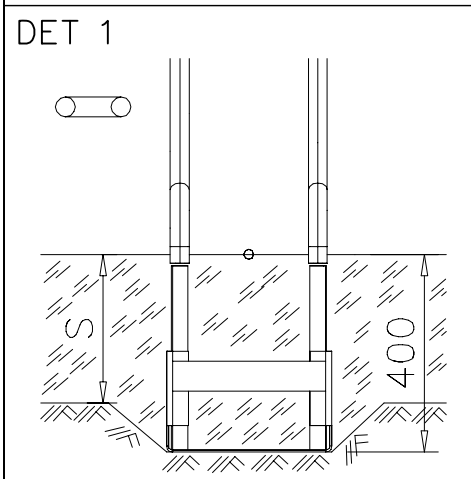

## **220120**

EN Impact Area 28.2 m<sup>2</sup>

Grid size = 500mm

Security plugs are included only for selected products.

Hox!  
Pultit on kiristettävä lopulliseen kireyteen, ennen turvapinnien asennusta.

DET 1

① 902196	PCS	② 902232	PCS
	2		1
150x50x50		M10x55	
③ 902233	PCS	④ 902273	PCS
	1		2
M10x30			
⑤ 905023	PCS	⑥ 905112	PCS
	2		2
Ø50x126		Ø22	
⑦ 909195	PCS	⑧ 980150	PCS
	1		1
M8x190		M8	
⑨ 980161	PCS		PCS
	2		
M10			
	PCS		PCS

① 902377	PCS	② 902379	PCS
	2		1
③ 902388	PCS	④ 902393	PCS
	4		1
Ø35xM8			
⑤ 909637	PCS	⑥ 909638	PCS
	4		8
M10		Ø20/10,5	
⑦ 909639	PCS	⑧ 900965	PCS
	4		4
M10x25		M10	
⑨ 909628	PCS	⑩ 902252	PCS
	4		4
Ø20/10.5		M10x35	
	PCS		PCS