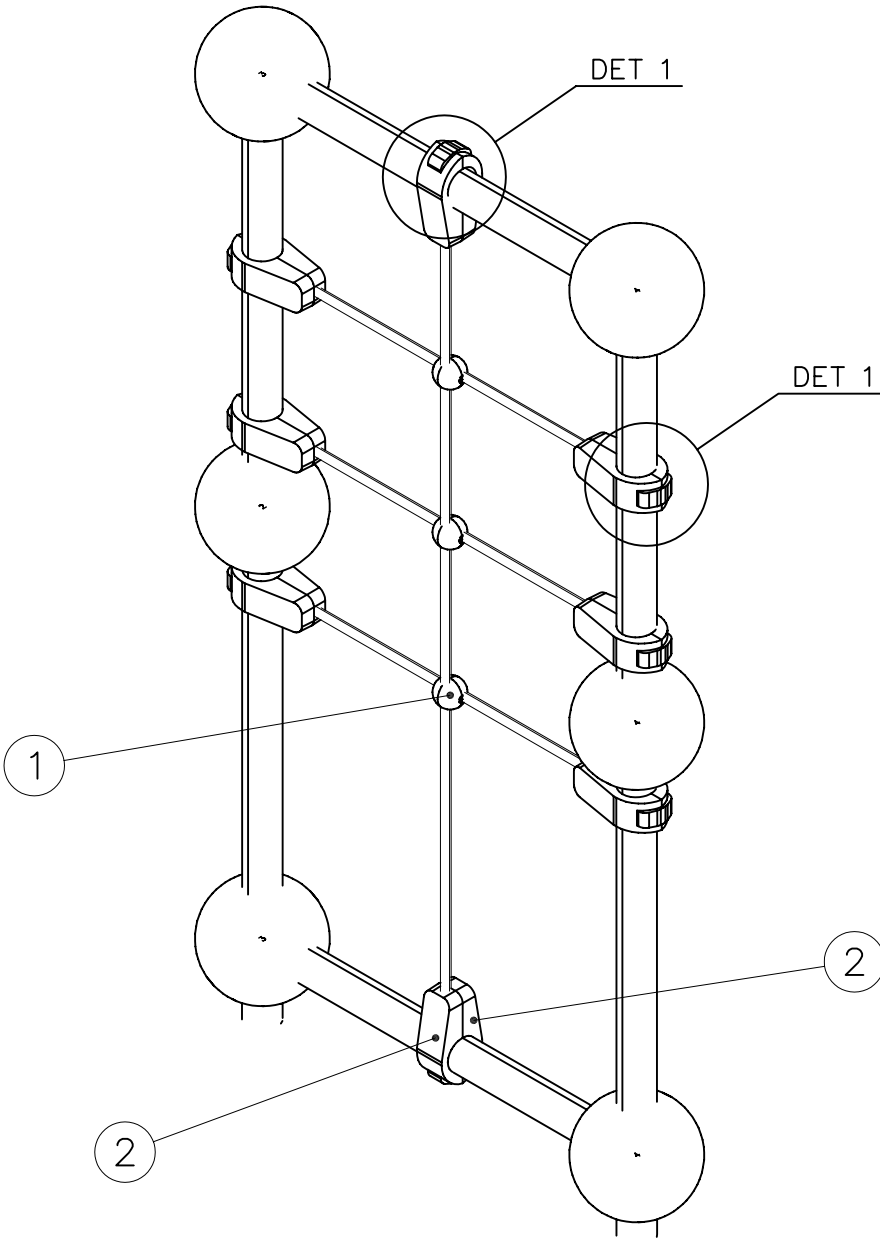

## **220120**

EN Impact Area 28.2 m<sup>2</sup>

Grid size = 500mm

Security plugs are included only for selected products.

Hox!  
Pultit on kiristettävä lopulliseen kireyteen, ennen turvapinnien asennusta.

Note!  
Tighten bolts properly, before installing security plugs.

① 702290	PCS	② 902195	PCS
	1		16
		150*50*50	
③ 902232	PCS	④ 902233	PCS
	8		8
M10x55		M10x30	
⑤ 902273	PCS	⑥ 980161	PCS
	16		16
		M10	
	PCS		PCS
	PCS		PCS
	PCS		PCS

DET 1

① 902196	PCS	② 902232	PCS
	2		1
150x50x50		M10x55	
③ 902233	PCS	④ 902273	PCS
	1		2
M10x30			
⑤ 905023	PCS	⑥ 905112	PCS
	2		2
Ø50x126		Ø22	
⑦ 909195	PCS	⑧ 980150	PCS
	1		1
M8x190		M8	
⑨ 980161	PCS		PCS
	2		
M10			
	PCS		PCS

**La plaque d'informations produit est livrée sous l'une de ces 3 formes :**

**1) Plaque métallique et vis**

- Fixez la plaque à l'aide des vis.

**2) Etiquette autocollante**

- Avant de coller l'étiquette, nettoyez le composant métallique peint ou la plaque de contreplaqué, de toute saleté. La surface doit être sèche (voir image 3).
- Attention, ne pas coller l'étiquette sur une surface lamellé-collée irrégulière ou sur du bois peint.