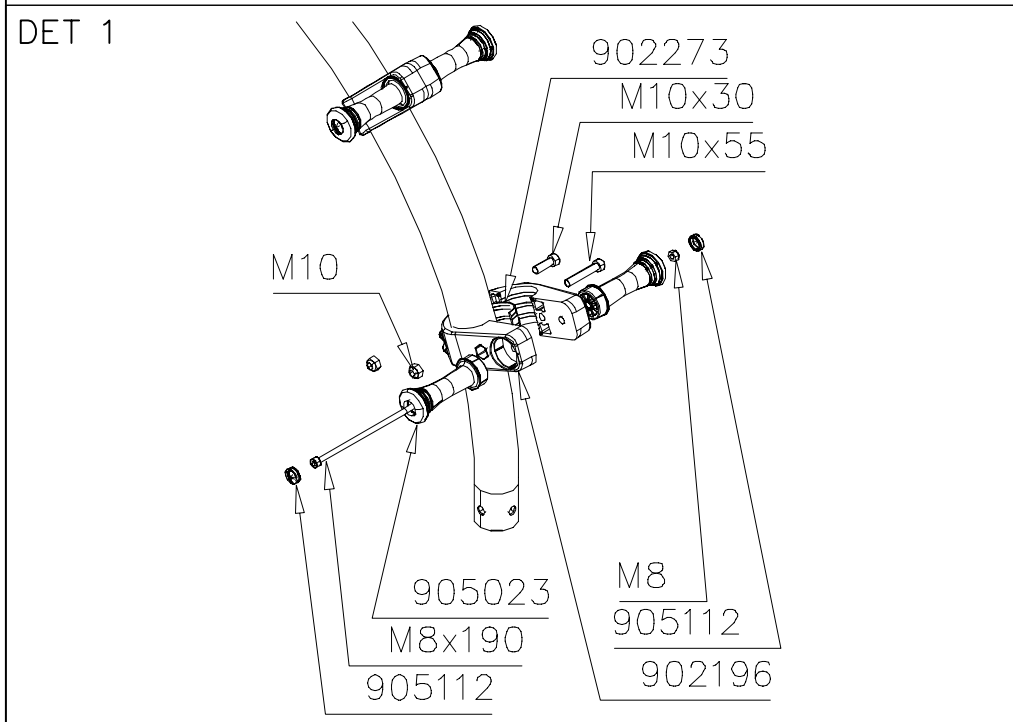

① 902196	PCS	② 902232	PCS
	2		1
150x50x50		M10x55	
③ 902233	PCS	④ 902273	PCS
	1		2
M10x30			
⑤ 905023	PCS	⑥ 905112	PCS
	2		2
Ø50x126		Ø22	
⑦ 909195	PCS	⑧ 980150	PCS
	1		1
M8x190		M8	
⑨ 980161	PCS		PCS
	2		
M10			
	PCS		PCS