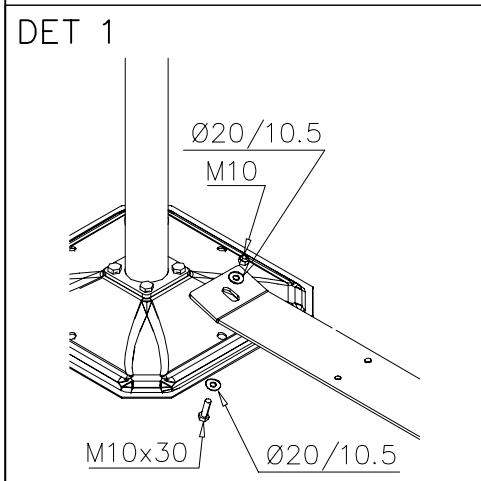

① 902411	PCS	② 909629	PCS
	1		2
		M10x30	
③ 909637	PCS	④ 909638	PCS
	2		4
M10		Ø20/10,5	
	PCS		PCS
	PCS		PCS
	PCS		PCS
	PCS		PCS