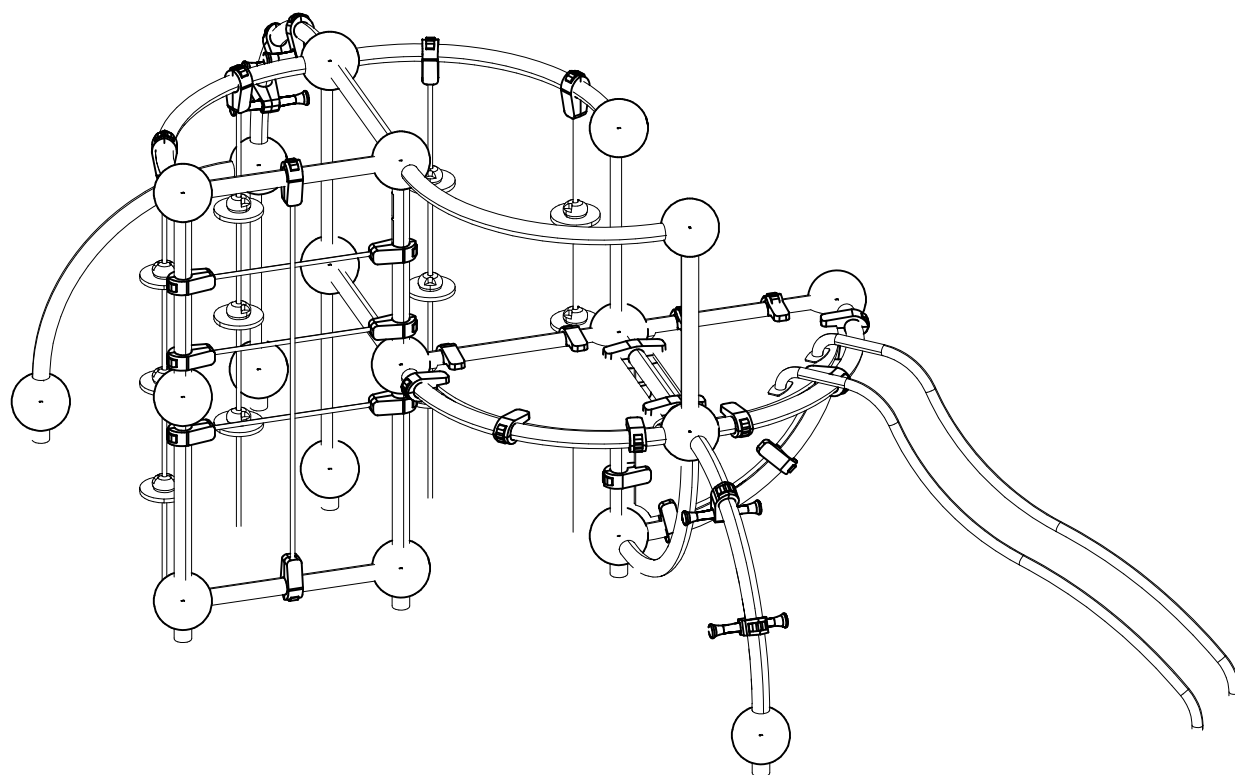

## **220120**

EN Impact Area 28.2 m<sup>2</sup>

Grid size = 500mm

Security plugs are included only for selected products.

Hox!  
Pultit on kiristettävä lopulliseen kireyteen, ennen turvapinnien asennusta.

**Product label is delivered by one of following ways:**

**1) Metal product label and screws**

- Fasten the label with screws.

**2) Label sticker**

- Cleanthepaintedmetalorplywoodsurfacefromdirtandmoisture.Fastenthestickerasshowninthefigure3.
- Note. Do not attach the sticker to rough surfaced laminate or painted wood.

**La plaque d'informations produit est livrée sous l'une de ces 3 formes :**

**1) Plaque métallique et vis**

- Fixez la plaque à l'aide des vis.

**2) Etiquette autocollante**

- Avant de coller l'étiquette, nettoyez le composant métallique peint ou la plaque de contreplaqué, de toute saleté. La surface doit être sèche (voir image 3).
- Attention, ne pas coller l'étiquette sur une surface lamellé-collée irrégulière ou sur du bois peint.