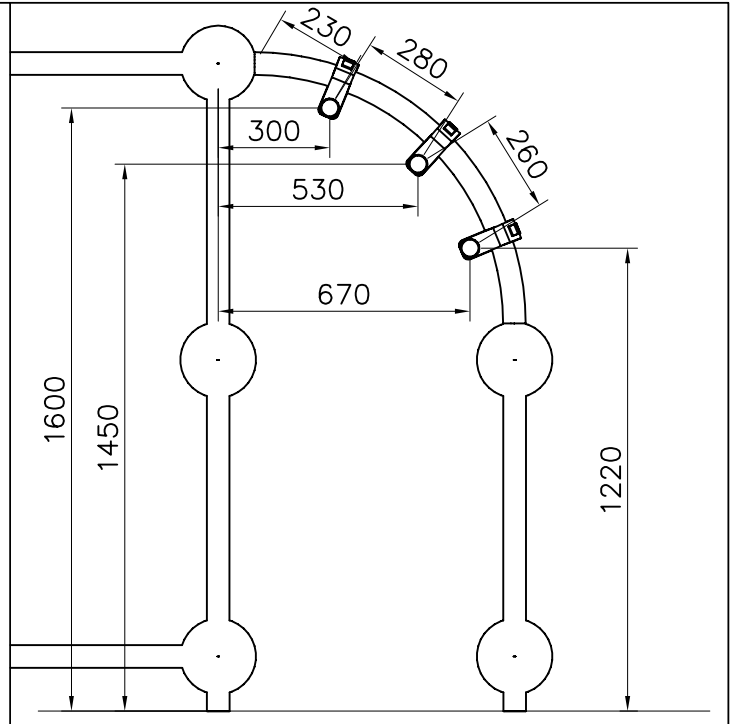

## **220120**

EN Impact Area 28.2 m<sup>2</sup>

Grid size = 500mm

Security plugs are included only for selected products.

Hox!  
Pultit on kiristettävä lopulliseen kireyteen, ennen turvapinnien asennusta.

DET 1

① 902196	PCS	② 902232	PCS
	2		1
150x50x50		M10x55	
③ 902233	PCS	④ 902273	PCS
	1		2
M10x30			
⑤ 905023	PCS	⑥ 905112	PCS
	2		2
Ø50x126		Ø22	
⑦ 909195	PCS	⑧ 980150	PCS
	1		1
M8x190		M8	
⑨ 980161	PCS		PCS
	2		
M10			
	PCS		PCS

① 902377	PCS	② 902379	PCS
	2		1
③ 902388	PCS	④ 902393	PCS
	4		1
Ø35xM8			
⑤ 909637	PCS	⑥ 909638	PCS
	4		8
M10		Ø20/10,5	
⑦ 909639	PCS	⑧ 900965	PCS
	4		4
M10x25		M10	
⑨ 909628	PCS	⑩ 902252	PCS
	4		4
Ø20/10.5		M10x35	
	PCS		PCS

① 902411	PCS	② 909629	PCS
	1		2
		M10x30	
③ 909637	PCS	④ 909638	PCS
	2		4
M10		Ø20/10,5	
	PCS		PCS
	PCS		PCS
	PCS		PCS
	PCS		PCS

**Tuotekyltti tulee tuotteen mukana yhdellä seuraavista tavoista:**

**1) Metallinen tuotekyltti ja kiinnitysruuvit**