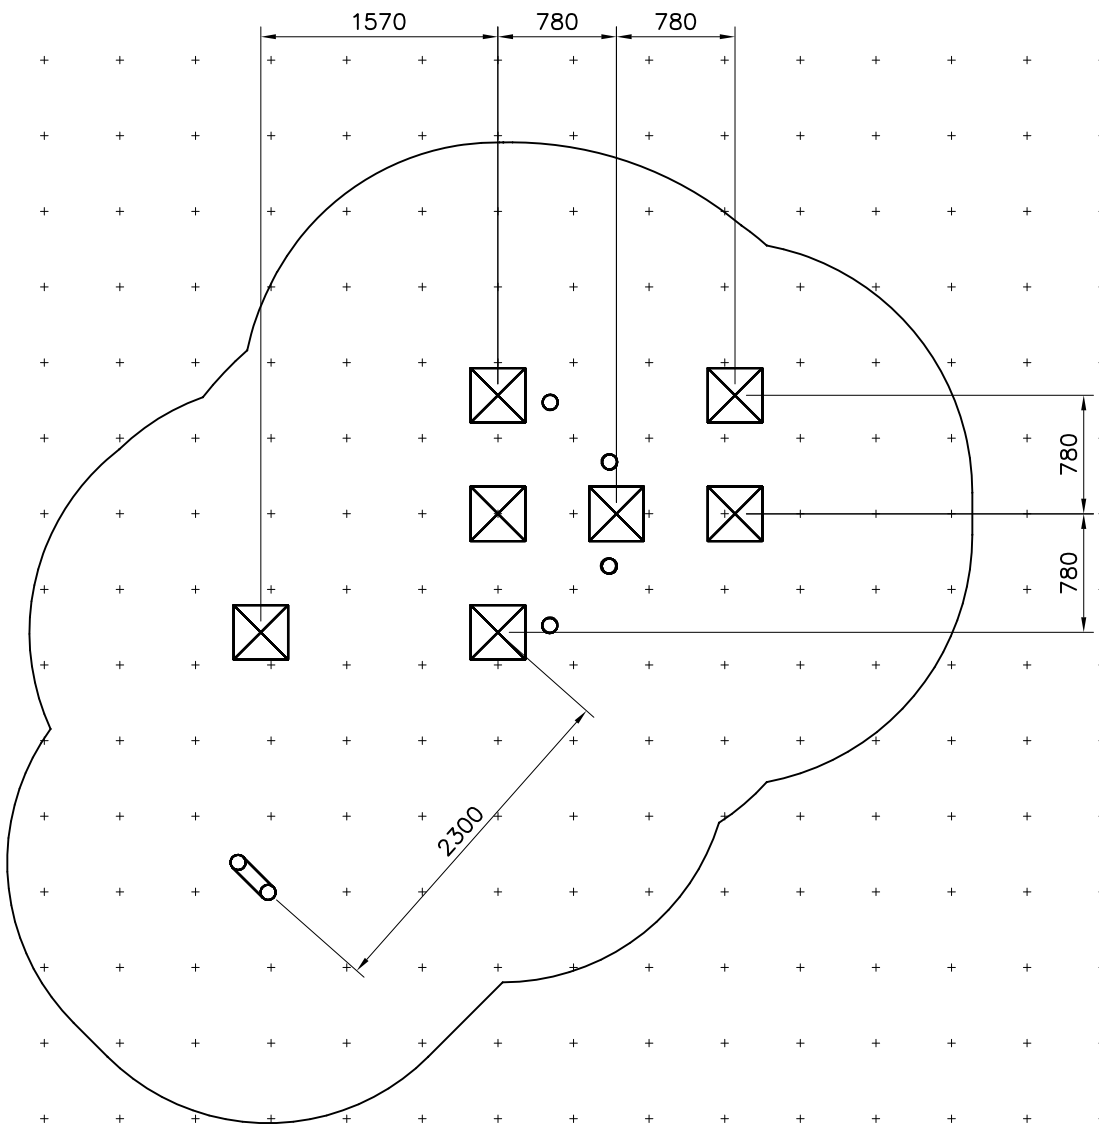

## **220120**

EN Impact Area 28.2 m<sup>2</sup>

Grid size = 500mm

Security plugs are included only for selected products.

Hox!  
Pultit on kiristettävä lopulliseen kireyteen, ennen turvapinnien asennusta.

**La plaque d'informations produit est livrée sous l'une de ces 3 formes :**

**1) Plaque métallique et vis**

- Fixez la plaque à l'aide des vis.

**2) Etiquette autocollante**

- Avant de coller l'étiquette, nettoyez le composant métallique peint ou la plaque de contreplaqué, de toute saleté. La surface doit être sèche (voir image 3).
- Attention, ne pas coller l'étiquette sur une surface lamellé-collée irrégulière ou sur du bois peint.