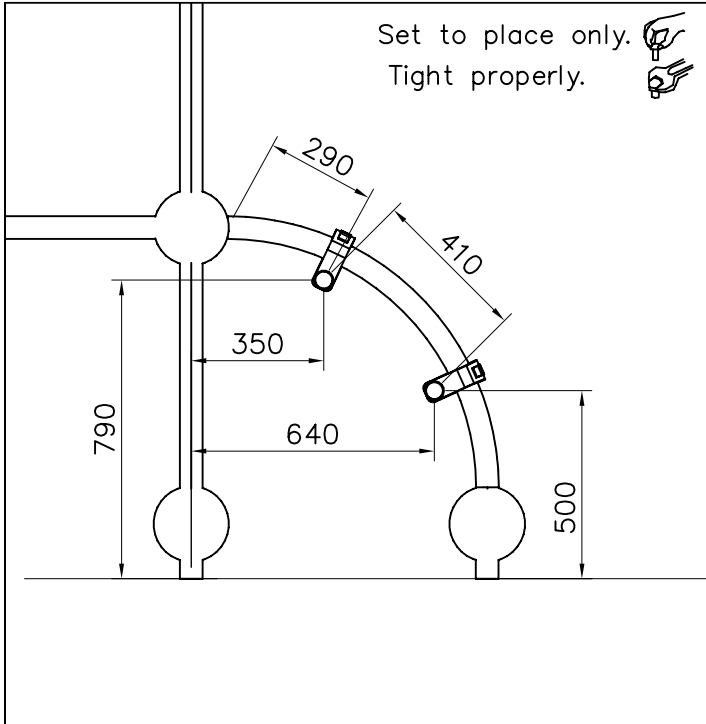

## **220120**

EN Impact Area 28.2 m<sup>2</sup>

Grid size = 500mm

Security plugs are included only for selected products.

Hox!  
Pultit on kiristettävä lopulliseen kireyteen, ennen turvapinnien asennusta.

DET 1

① 902196	PCS	② 902232	PCS
	2		1
150x50x50		M10x55	
③ 902233	PCS	④ 902273	PCS
	1		2
M10x30			
⑤ 905023	PCS	⑥ 905112	PCS
	2		2
Ø50x126		Ø22	
⑦ 909195	PCS	⑧ 980150	PCS
	1		1
M8x190		M8	
⑨ 980161	PCS		PCS
	2		
M10			
	PCS		PCS

① 902377	PCS	② 902379	PCS
	2		1
③ 902388	PCS	④ 902393	PCS
	4		1
Ø35xM8			
⑤ 909637	PCS	⑥ 909638	PCS
	4		8
M10		Ø20/10,5	
⑦ 909639	PCS	⑧ 900965	PCS
	4		4
M10x25		M10	
⑨ 909628	PCS	⑩ 902252	PCS
	4		4
Ø20/10.5		M10x35	
	PCS		PCS