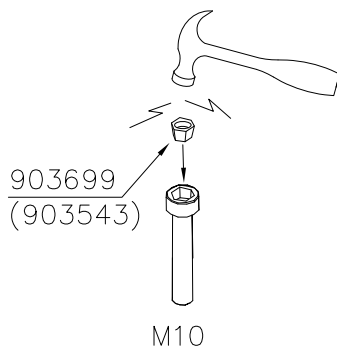

## **220120**

EN Impact Area 28.2 m<sup>2</sup>

Grid size = 500mm

Security plugs are included only for selected products.

Hox!  
Pultit on kiristettävä lopulliseen kireyteen, ennen turvapinnien asennusta.

Note!  
Tighten bolts properly, before installing security plugs.

① 702290	PCS	② 902195	PCS
	1		16
		150*50*50	
③ 902232	PCS	④ 902233	PCS
	8		8
M10x55		M10x30	
⑤ 902273	PCS	⑥ 980161	PCS
	16		16
		M10	
	PCS		PCS
	PCS		PCS
	PCS		PCS

DET 1

① 902196	PCS	② 902232	PCS
	2		1
150x50x50		M10x55	
③ 902233	PCS	④ 902273	PCS
	1		2
M10x30			
⑤ 905023	PCS	⑥ 905112	PCS
	2		2
Ø50x126		Ø22	
⑦ 909195	PCS	⑧ 980150	PCS
	1		1
M8x190		M8	
⑨ 980161	PCS		PCS
	2		
M10			
	PCS		PCS