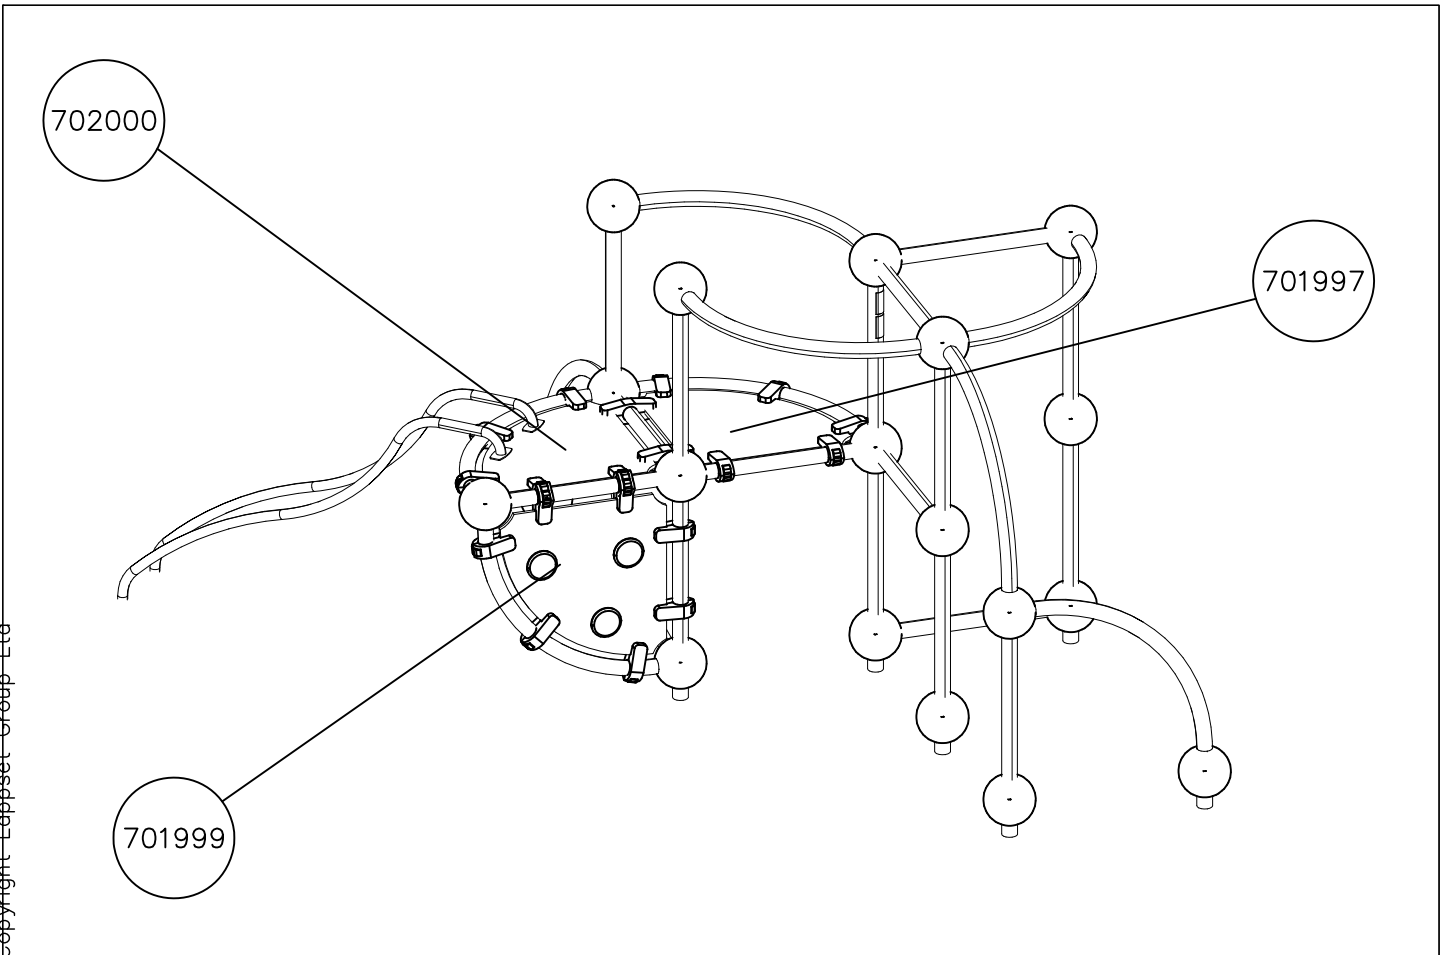

## **220120**

EN Impact Area 28.2 m<sup>2</sup>

Grid size = 500mm

Security plugs are included only for selected products.

Hox!  
Pultit on kiristettävä lopulliseen kireyteen, ennen turvapinnien asennusta.

**La plaque d'informations produit est livrée sous l'une de ces 3 formes :**

**1) Plaque métallique et vis**

- Fixez la plaque à l'aide des vis.

**2) Etiquette autocollante**

- Avant de coller l'étiquette, nettoyez le composant métallique peint ou la plaque de contreplaqué, de toute saleté. La surface doit être sèche (voir image 3).
- Attention, ne pas coller l'étiquette sur une surface lamellé-collée irrégulière ou sur du bois peint.