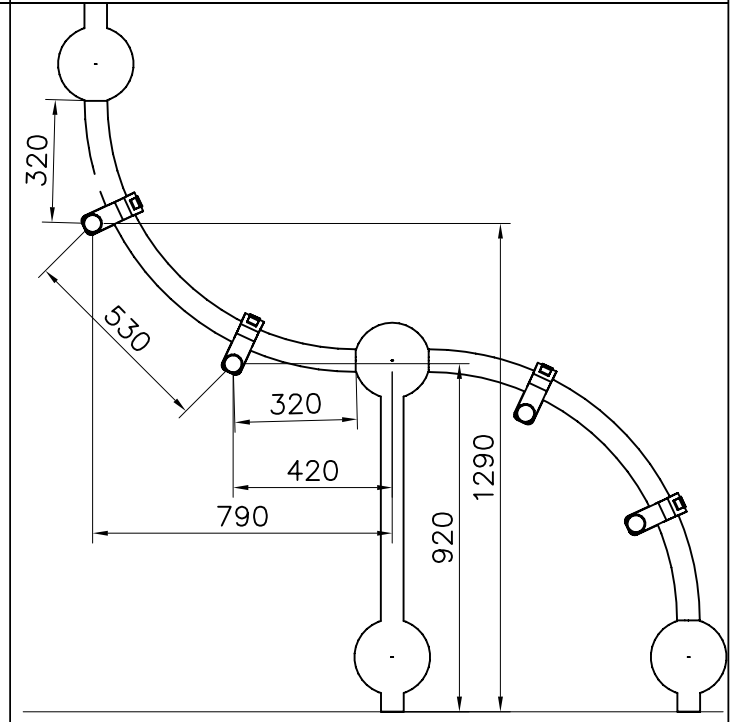

## **220120**

EN Impact Area 28.2 m<sup>2</sup>

Grid size = 500mm

Security plugs are included only for selected products.

Hox!  
Pultit on kiristettävä lopulliseen kireyteen, ennen turvapinnien asennusta.

DET 1

① 902196	PCS	② 902232	PCS
	2		1
150x50x50		M10x55	
③ 902233	PCS	④ 902273	PCS
	1		2
M10x30			
⑤ 905023	PCS	⑥ 905112	PCS
	2		2
Ø50x126		Ø22	
⑦ 909195	PCS	⑧ 980150	PCS
	1		1
M8x190		M8	
⑨ 980161	PCS		PCS
	2		
M10			
	PCS		PCS

① 902377	PCS	② 902379	PCS
	2		1
③ 902388	PCS	④ 902393	PCS
	4		1
Ø35xM8			
⑤ 909637	PCS	⑥ 909638	PCS
	4		8
M10		Ø20/10,5	
⑦ 909639	PCS	⑧ 900965	PCS
	4		4
M10x25		M10	
⑨ 909628	PCS	⑩ 902252	PCS
	4		4
Ø20/10.5		M10x35	
	PCS		PCS

① 902411	PCS	② 909629	PCS
	1		2
		M10x30	
③ 909637	PCS	④ 909638	PCS
	2		4
M10		Ø20/10,5	
	PCS		PCS
	PCS		PCS
	PCS		PCS
	PCS		PCS

**Tuotekyltti tulee tuotteen mukana yhdellä seuraavista tavoista:**

**1) Metallinen tuotekyltti ja kiinnitysruuvit**