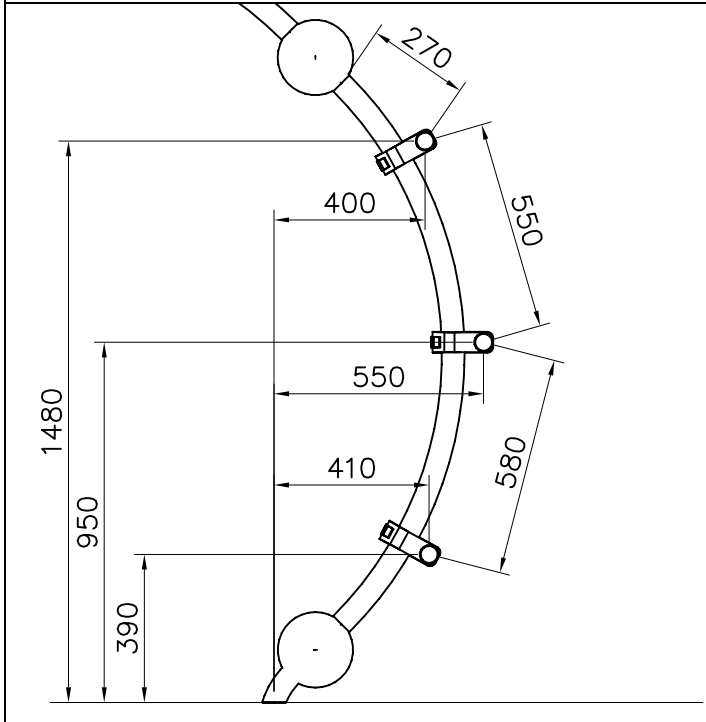

## **220120**

EN Impact Area 28.2 m<sup>2</sup>

Grid size = 500mm

Security plugs are included only for selected products.

Hox!  
Pultit on kiristettävä lopulliseen kireyteen, ennen turvapinnien asennusta.

DET 1

① 902196	PCS	② 902232	PCS
	2		1
150x50x50		M10x55	
③ 902233	PCS	④ 902273	PCS
	1		2
M10x30			
⑤ 905023	PCS	⑥ 905112	PCS
	2		2
Ø50x126		Ø22	
⑦ 909195	PCS	⑧ 980150	PCS
	1		1
M8x190		M8	
⑨ 980161	PCS		PCS
	2		
M10			
	PCS		PCS

① 902377	PCS	② 902379	PCS
	2		1
③ 902388	PCS	④ 902393	PCS
	4		1
Ø35xM8			
⑤ 909637	PCS	⑥ 909638	PCS
	4		8
M10		Ø20/10,5	
⑦ 909639	PCS	⑧ 900965	PCS
	4		4
M10x25		M10	
⑨ 909628	PCS	⑩ 902252	PCS
	4		4
Ø20/10.5		M10x35	
	PCS		PCS

① 902411	PCS	② 909629	PCS
	1		2
		M10x30	
③ 909637	PCS	④ 909638	PCS
	2		4
M10		Ø20/10,5	
	PCS		PCS
	PCS		PCS
	PCS		PCS
	PCS		PCS

**Tuotekyltti tulee tuotteen mukana yhdellä seuraavista tavoista:**

**1) Metallinen tuotekyltti ja kiinnitysruuvit**