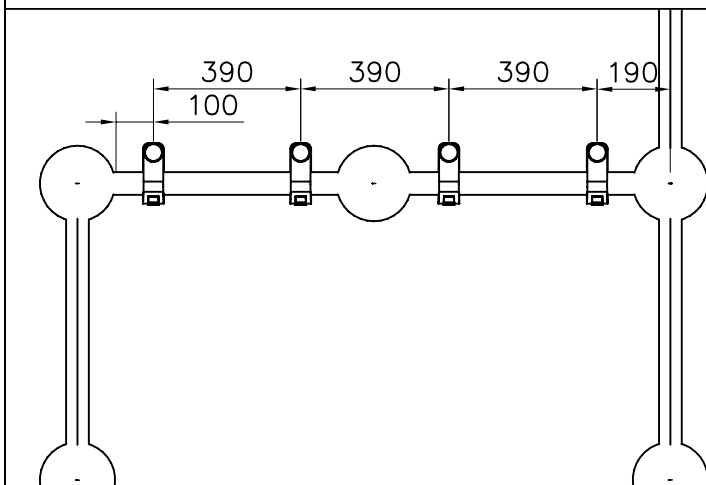

## **220110**

EN/ÅS Impact Area 21.7 m<sup>2</sup>  
Grid size = 500 mm.

EN/AS Impact Area 21.7 m<sup>2</sup>  
 Falling Space 21.7 m<sup>2</sup>  
 Max Falling Height 1740 mm

① 902196	PCS	② 902232	PCS
	2		1
150x50x50		M10x55	
③ 902233	PCS	④ 902273	PCS
	1		2
M10x30			
⑤ 905023	PCS	⑥ 905112	PCS
	2		2
Ø50x126		Ø22	
⑦ 909195	PCS	⑧ 980150	PCS
	1		1
M8x190		M8	
⑨ 980161	PCS		PCS
	2		
M10			
	PCS		PCS

① 902094	PCS	② 909519	PCS
	1		1
Ø60x450		50x380x380	
③ 909637	PCS	④ 909638	PCS
	4		4
M10		Ø20/10,5	
⑤ 909639	PCS		PCS
	4		
M10x25			
	PCS		PCS
	PCS		PCS
	PCS		PCS

DET 1

DET 2

① 902377	PCS	② 902379	PCS
	2		1
③ 902388	PCS	④ 902393	PCS
	4		1
Ø35xM8			
⑤ 909637	PCS	⑥ 909638	PCS
	4		8
M10		Ø20/10,5	
⑦ 909639	PCS	⑧ 900965	PCS
	4		4
M10x25		M10	
⑨ 909628	PCS	⑩ 902252	PCS
	4		4
Ø20/10.5		M10x35	
	PCS		PCS