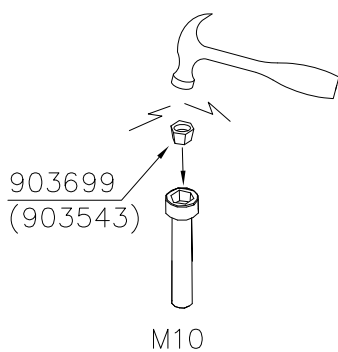

## **220110**

EN/ÅS Impact Area 21.7 m<sup>2</sup>  
Grid size = 500 mm.

EN/AS Impact Area 21.7 m<sup>2</sup>  
 Falling Space 21.7 m<sup>2</sup>  
 Max Falling Height 1740 mm

① 902196	PCS	② 902232	PCS
	2		1
150x50x50		M10x55	
③ 902233	PCS	④ 902273	PCS
	1		2
M10x30			
⑤ 905023	PCS	⑥ 905112	PCS
	2		2
Ø50x126		Ø22	
⑦ 909195	PCS	⑧ 980150	PCS
	1		1
M8x190		M8	
⑨ 980161	PCS		PCS
	2		
M10			
	PCS		PCS

① 902094	PCS	② 909519	PCS
	1		1
Ø60x450		50x380x380	
③ 909637	PCS	④ 909638	PCS
	4		4
M10		Ø20/10,5	
⑤ 909639	PCS		PCS
	4		
M10x25			
	PCS		PCS
	PCS		PCS
	PCS		PCS

DET 1

DET 2

① 902377	PCS	② 902379	PCS
	2		1
③ 902388	PCS	④ 902393	PCS
	4		1
Ø35xM8			
⑤ 909637	PCS	⑥ 909638	PCS
	4		8
M10		Ø20/10,5	
⑦ 909639	PCS	⑧ 900965	PCS
	4		4
M10x25		M10	
⑨ 909628	PCS	⑩ 902252	PCS
	4		4
Ø20/10.5		M10x35	
	PCS		PCS

Hoi!  
Pultit on kiristettävä lopulliseen kireyteen,  
ennen turvapinnien asennusta.

Note!  
Tighten bolts properly,  
before installing securityplugs.

Hoi!  
Pultit on kiristettävä lopulliseen kireyteen,  
ennen turvapinnien asennusta.