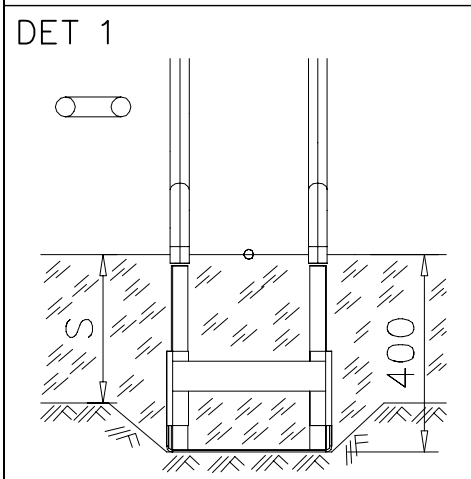

## **220110**

EN/ÅS Impact Area 21.7 m<sup>2</sup>  
Grid size = 500 mm.

EN/AS Impact Area 21.7 m<sup>2</sup>  
 Falling Space 21.7 m<sup>2</sup>  
 Max Falling Height 1740 mm

① 902196	PCS	② 902232	PCS
	2		1
150x50x50		M10x55	
③ 902233	PCS	④ 902273	PCS
	1		2
M10x30			
⑤ 905023	PCS	⑥ 905112	PCS
	2		2
Ø50x126		Ø22	
⑦ 909195	PCS	⑧ 980150	PCS
	1		1
M8x190		M8	
⑨ 980161	PCS		PCS
	2		
M10			
	PCS		PCS

① 902094	PCS	② 909519	PCS
	1		1
Ø60x450		50x380x380	
③ 909637	PCS	④ 909638	PCS
	4		4
M10		Ø20/10,5	
⑤ 909639	PCS		PCS
	4		
M10x25			
	PCS		PCS
	PCS		PCS
	PCS		PCS

DET 1

DET 2

① 902377	PCS	② 902379	PCS
	2		1
③ 902388	PCS	④ 902393	PCS
	4		1
Ø35xM8			
⑤ 909637	PCS	⑥ 909638	PCS
	4		8
M10		Ø20/10,5	
⑦ 909639	PCS	⑧ 900965	PCS
	4		4
M10x25		M10	
⑨ 909628	PCS	⑩ 902252	PCS
	4		4
Ø20/10.5		M10x35	
	PCS		PCS