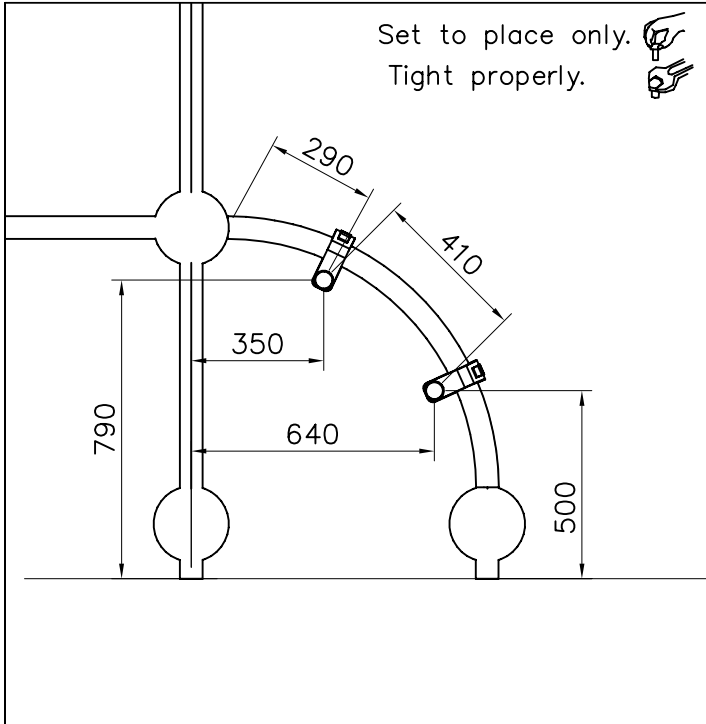

## **220110**

EN/ÅS Impact Area 21.7 m<sup>2</sup>  
Grid size = 500 mm.

EN/AS Impact Area 21.7 m<sup>2</sup>  
 Falling Space 21.7 m<sup>2</sup>  
 Max Falling Height 1740 mm

① 902196	PCS	② 902232	PCS
	2		1
150x50x50		M10x55	
③ 902233	PCS	④ 902273	PCS
	1		2
M10x30			
⑤ 905023	PCS	⑥ 905112	PCS
	2		2
Ø50x126		Ø22	
⑦ 909195	PCS	⑧ 980150	PCS
	1		1
M8x190		M8	
⑨ 980161	PCS		PCS
	2		
M10			
	PCS		PCS

① 902094	PCS	② 909519	PCS
	1		1
Ø60x450		50x380x380	
③ 909637	PCS	④ 909638	PCS
	4		4
M10		Ø20/10,5	
⑤ 909639	PCS		PCS
	4		
M10x25			
	PCS		PCS
	PCS		PCS
	PCS		PCS

DET 1

DET 2

① 902377	PCS	② 902379	PCS
	2		1
③ 902388	PCS	④ 902393	PCS
	4		1
Ø35xM8			
⑤ 909637	PCS	⑥ 909638	PCS
	4		8
M10		Ø20/10,5	
⑦ 909639	PCS	⑧ 900965	PCS
	4		4
M10x25		M10	
⑨ 909628	PCS	⑩ 902252	PCS
	4		4
Ø20/10.5		M10x35	
	PCS		PCS