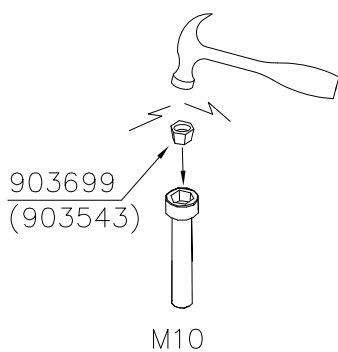

① 902094	PCS	② 909519	PCS
	1		1
Ø60x450		50x380x380	
③ 909637	PCS	④ 909638	PCS
	4		4
M10		Ø20/10,5	
⑤ 909639	PCS		PCS
	4		
M10x25			
	PCS		PCS
	PCS		PCS
	PCS		PCS

DET 1

DET 2

① 902377	PCS	② 902379	PCS
	2		1
③ 902388	PCS	④ 902393	PCS
	4		1
Ø35xM8			
⑤ 909637	PCS	⑥ 909638	PCS
	4		8
M10		Ø20/10,5	
⑦ 909639	PCS	⑧ 900965	PCS
	4		4
M10x25		M10	
⑨ 909628	PCS	⑩ 902252	PCS
	4		4
Ø20/10.5		M10x35	
	PCS		PCS

Hoi!  
Pultit on kiristettävä lopulliseen kireyteen,  
ennen turvapinnien asennusta.

Note!  
Tighten bolts properly,  
before installing securityplugs.

Hoi!  
Pultit on kiristettävä lopulliseen kireyteen,  
ennen turvapinnien asennusta.

Note!  
Tighten bolts properly,  
before installing securityplugs.

### 1) Metallinen tuotekyltti ja kiinnitysruuvit

- Kiinnitä tuotekyltti ruuveilla tolppaan noin 2 metrin korkeuteen kuvan 2 mukaisesti.