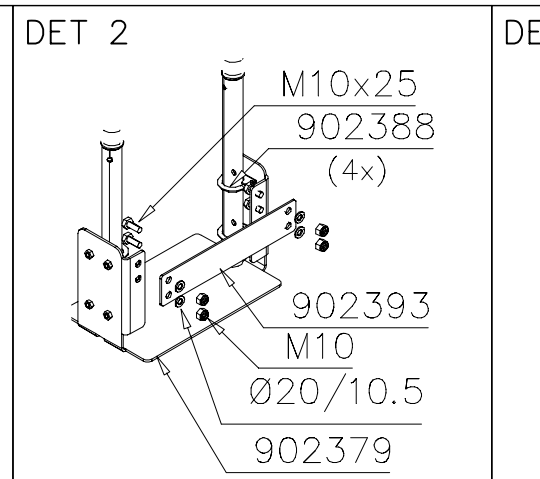

## **220110**

EN/ÅS Impact Area 21.7 m<sup>2</sup>  
Grid size = 500 mm.

EN/AS Impact Area 21.7 m<sup>2</sup>  
 Falling Space 21.7 m<sup>2</sup>  
 Max Falling Height 1740 mm

① 902196	PCS	② 902232	PCS
	2		1
150x50x50		M10x55	
③ 902233	PCS	④ 902273	PCS
	1		2
M10x30			
⑤ 905023	PCS	⑥ 905112	PCS
	2		2
Ø50x126		Ø22	
⑦ 909195	PCS	⑧ 980150	PCS
	1		1
M8x190		M8	
⑨ 980161	PCS		PCS
	2		
M10			
	PCS		PCS

① 902094	PCS	② 909519	PCS
	1		1
Ø60x450		50x380x380	
③ 909637	PCS	④ 909638	PCS
	4		4
M10		Ø20/10,5	
⑤ 909639	PCS		PCS
	4		
M10x25			
	PCS		PCS
	PCS		PCS
	PCS		PCS

DET 1

DET 2

① 902377	PCS	② 902379	PCS
	2		1
③ 902388	PCS	④ 902393	PCS
	4		1
Ø35xM8			
⑤ 909637	PCS	⑥ 909638	PCS
	4		8
M10		Ø20/10,5	
⑦ 909639	PCS	⑧ 900965	PCS
	4		4
M10x25		M10	
⑨ 909628	PCS	⑩ 902252	PCS
	4		4
Ø20/10.5		M10x35	
	PCS		PCS