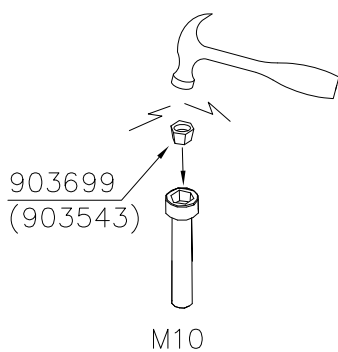

# **220110**

EN/ÅS Impact Area 21.7 m<sup>2</sup>  
Grid size = 500 mm.

EN/AS Impact Area 21.7 m<sup>2</sup>  
 Falling Space 21.7 m<sup>2</sup>  
 Max Falling Height 1740 mm

Hoi!  
Pultit on kiristettävä lopulliseen kireyteen,  
ennen turvapinnien asennusta.

Note!  
Tighten bolts properly,  
before installing securityplugs.