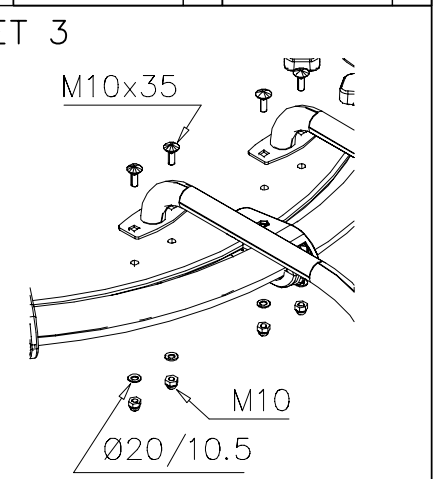

## **220110**

EN/ÅS Impact Area 21.7 m<sup>2</sup>  
Grid size = 500 mm.

EN/AS Impact Area 21.7 m<sup>2</sup>  
 Falling Space 21.7 m<sup>2</sup>  
 Max Falling Height 1740 mm

① 902196	PCS	② 902232	PCS
	2		1
150x50x50		M10x55	
③ 902233	PCS	④ 902273	PCS
	1		2
M10x30			
⑤ 905023	PCS	⑥ 905112	PCS
	2		2
Ø50x126		Ø22	
⑦ 909195	PCS	⑧ 980150	PCS
	1		1
M8x190		M8	
⑨ 980161	PCS		PCS
	2		
M10			
	PCS		PCS

① 902094	PCS	② 909519	PCS
	1		1
Ø60x450		50x380x380	
③ 909637	PCS	④ 909638	PCS
	4		4
M10		Ø20/10,5	
⑤ 909639	PCS		PCS
	4		
M10x25			
	PCS		PCS
	PCS		PCS
	PCS		PCS

DET 1

DET 2

① 902377	PCS	② 902379	PCS
	2		1
③ 902388	PCS	④ 902393	PCS
	4		1
Ø35xM8			
⑤ 909637	PCS	⑥ 909638	PCS
	4		8
M10		Ø20/10,5	
⑦ 909639	PCS	⑧ 900965	PCS
	4		4
M10x25		M10	
⑨ 909628	PCS	⑩ 902252	PCS
	4		4
Ø20/10.5		M10x35	
	PCS		PCS

Hoi!  
Pultit on kiristettävä lopulliseen kireyteen,  
ennen turvapinnien asennusta.

Note!  
Tighten bolts properly,  
before installing securityplugs.

Hoi!  
Pultit on kiristettävä lopulliseen kireyteen,  
ennen turvapinnien asennusta.