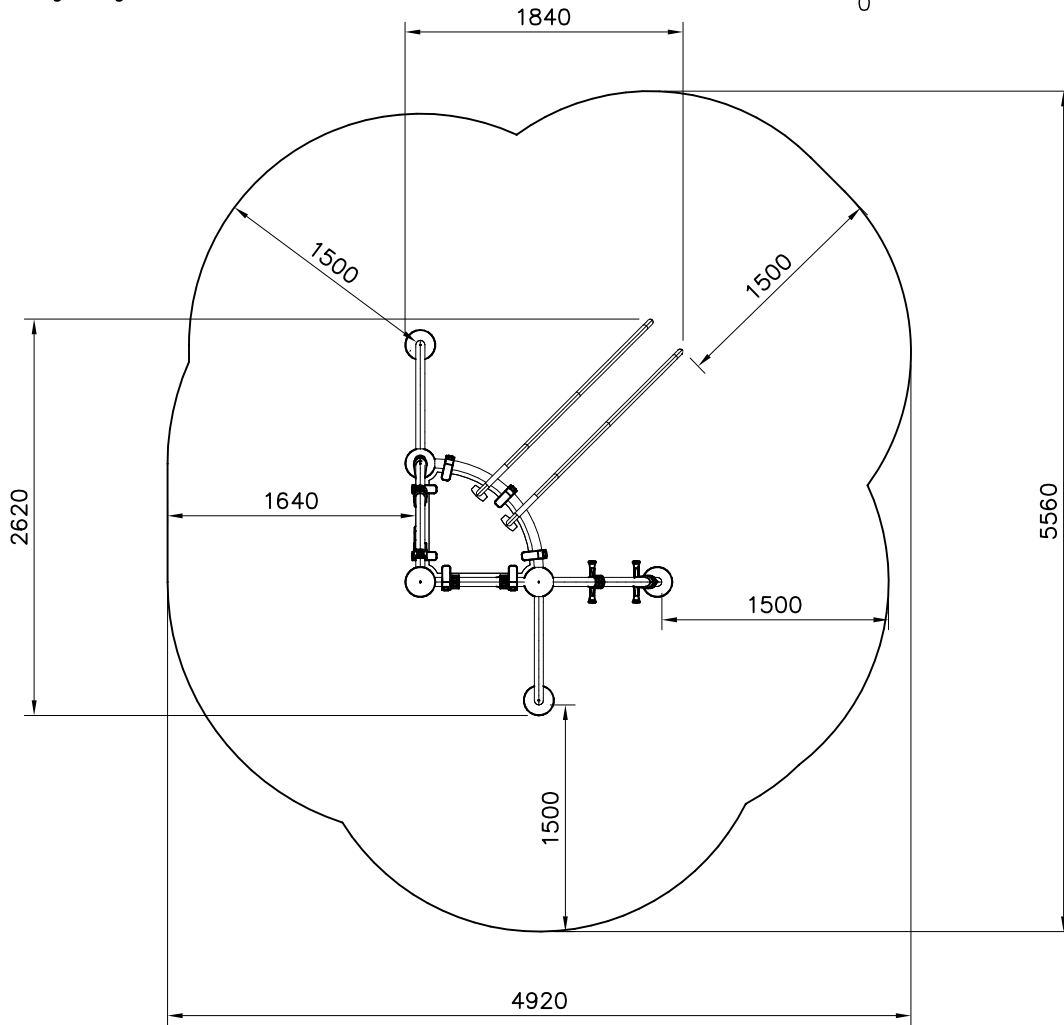

## **220110**

EN/ÅS Impact Area 21.7 m<sup>2</sup>  
Grid size = 500 mm.

EN/AS Impact Area 21.7 m<sup>2</sup>  
 Falling Space 21.7 m<sup>2</sup>  
 Max Falling Height 1740 mm

① 902196	PCS	② 902232	PCS
	2		1
150x50x50		M10x55	
③ 902233	PCS	④ 902273	PCS
	1		2
M10x30			
⑤ 905023	PCS	⑥ 905112	PCS
	2		2
Ø50x126		Ø22	
⑦ 909195	PCS	⑧ 980150	PCS
	1		1
M8x190		M8	
⑨ 980161	PCS		PCS
	2		
M10			
	PCS		PCS

① 902094	PCS	② 909519	PCS
	1		1
Ø60x450		50x380x380	
③ 909637	PCS	④ 909638	PCS
	4		4
M10		Ø20/10,5	
⑤ 909639	PCS		PCS
	4		
M10x25			
	PCS		PCS
	PCS		PCS
	PCS		PCS

DET 1

DET 2

① 902377	PCS	② 902379	PCS
	2		1
③ 902388	PCS	④ 902393	PCS
	4		1
Ø35xM8			
⑤ 909637	PCS	⑥ 909638	PCS
	4		8
M10		Ø20/10,5	
⑦ 909639	PCS	⑧ 900965	PCS
	4		4
M10x25		M10	
⑨ 909628	PCS	⑩ 902252	PCS
	4		4
Ø20/10.5		M10x35	
	PCS		PCS