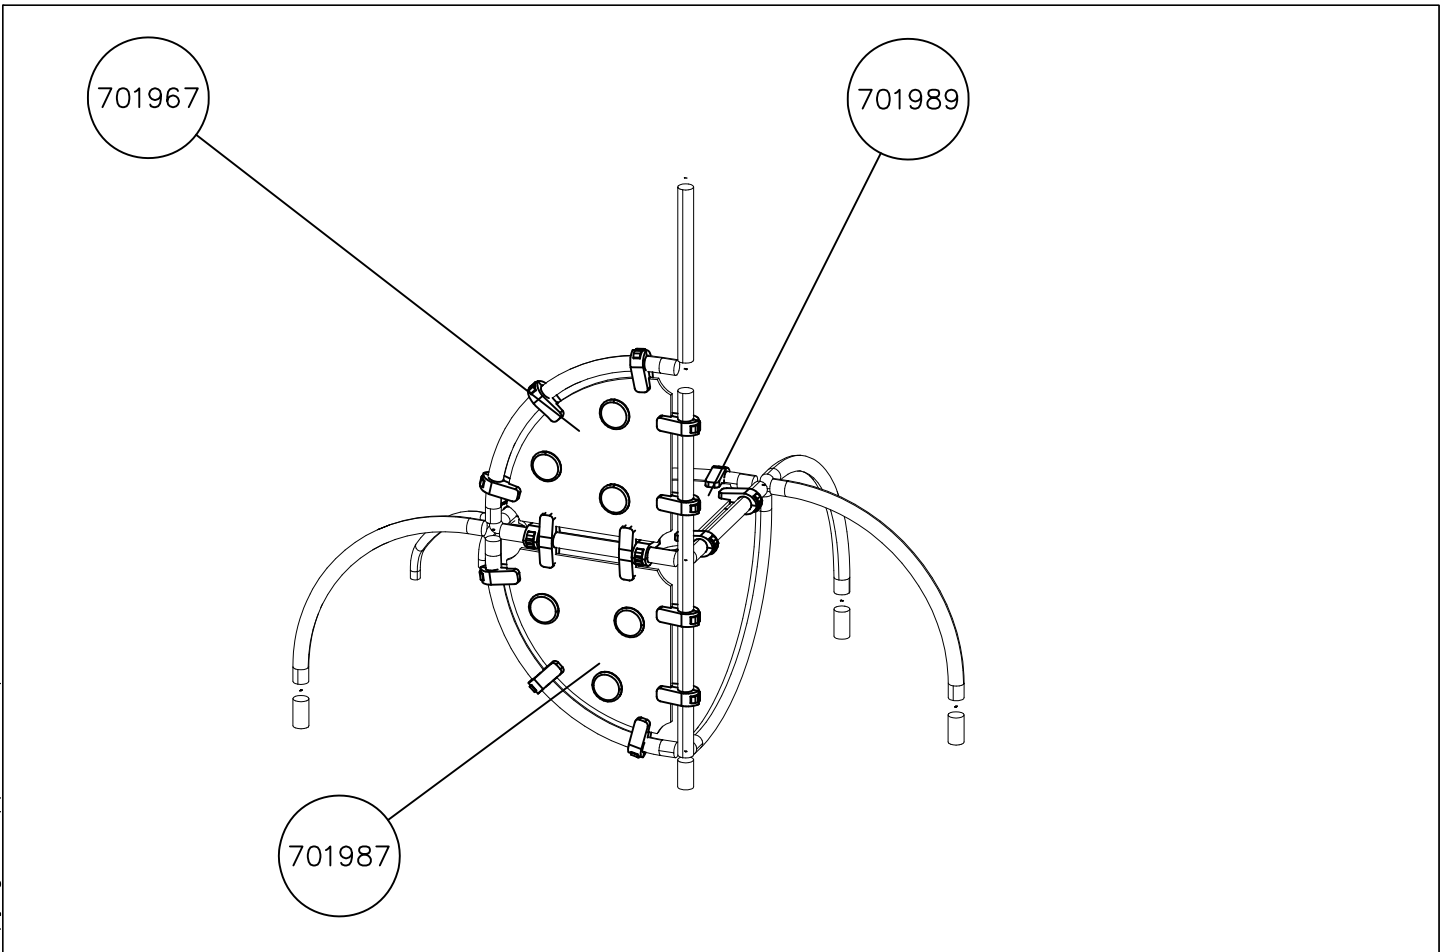

## **220110**

EN/ÅS Impact Area 21.7 m<sup>2</sup>  
Grid size = 500 mm.

EN/AS Impact Area 21.7 m<sup>2</sup>  
 Falling Space 21.7 m<sup>2</sup>  
 Max Falling Height 1740 mm

① 902196	PCS	② 902232	PCS
	2		1
150x50x50		M10x55	
③ 902233	PCS	④ 902273	PCS
	1		2
M10x30			
⑤ 905023	PCS	⑥ 905112	PCS
	2		2
Ø50x126		Ø22	
⑦ 909195	PCS	⑧ 980150	PCS
	1		1
M8x190		M8	
⑨ 980161	PCS		PCS
	2		
M10			
	PCS		PCS