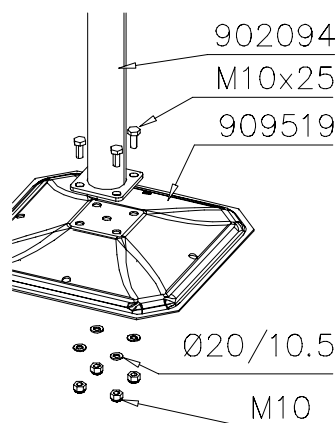

## **220110**

EN/ÅS Impact Area 21.7 m<sup>2</sup>  
Grid size = 500 mm.

EN/AS Impact Area 21.7 m<sup>2</sup>  
 Falling Space 21.7 m<sup>2</sup>  
 Max Falling Height 1740 mm

① 902196	PCS	② 902232	PCS
	2		1
150x50x50		M10x55	
③ 902233	PCS	④ 902273	PCS
	1		2
M10x30			
⑤ 905023	PCS	⑥ 905112	PCS
	2		2
Ø50x126		Ø22	
⑦ 909195	PCS	⑧ 980150	PCS
	1		1
M8x190		M8	
⑨ 980161	PCS		PCS
	2		
M10			
	PCS		PCS

① 902094	PCS	② 909519	PCS
	1		1
Ø60x450		50x380x380	
③ 909637	PCS	④ 909638	PCS
	4		4
M10		Ø20/10,5	
⑤ 909639	PCS		PCS
	4		
M10x25			
	PCS		PCS
	PCS		PCS
	PCS		PCS

DET 1

DET 2

① 902377	PCS	② 902379	PCS
	2		1
③ 902388	PCS	④ 902393	PCS
	4		1
Ø35xM8			
⑤ 909637	PCS	⑥ 909638	PCS
	4		8
M10		Ø20/10,5	
⑦ 909639	PCS	⑧ 900965	PCS
	4		4
M10x25		M10	
⑨ 909628	PCS	⑩ 902252	PCS
	4		4
Ø20/10.5		M10x35	
	PCS		PCS