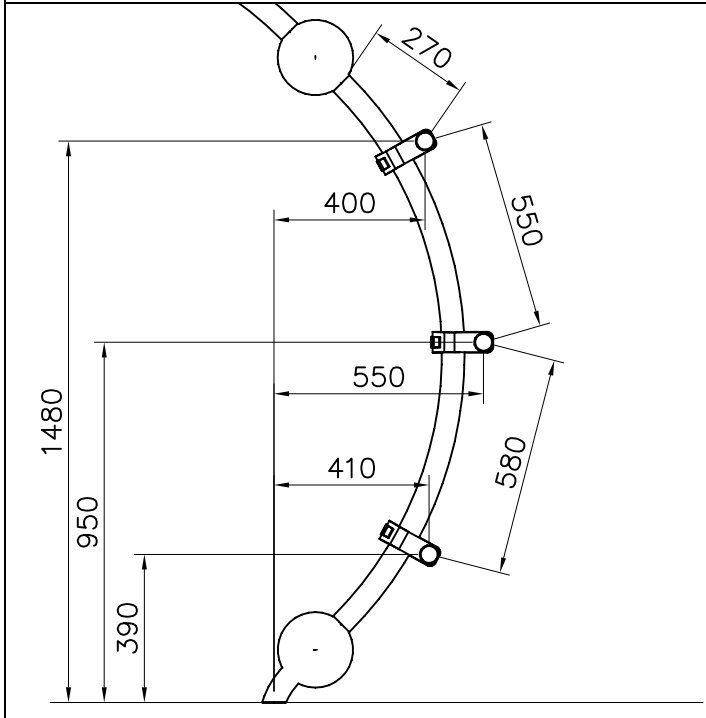

## **220110**

EN/ÅS Impact Area 21.7 m<sup>2</sup>  
Grid size = 500 mm.

EN/AS Impact Area 21.7 m<sup>2</sup>  
 Falling Space 21.7 m<sup>2</sup>  
 Max Falling Height 1740 mm

① 902196	PCS	② 902232	PCS
	2		1
150x50x50		M10x55	
③ 902233	PCS	④ 902273	PCS
	1		2
M10x30			
⑤ 905023	PCS	⑥ 905112	PCS
	2		2
Ø50x126		Ø22	
⑦ 909195	PCS	⑧ 980150	PCS
	1		1
M8x190		M8	
⑨ 980161	PCS		PCS
	2		
M10			
	PCS		PCS

① 902094	PCS	② 909519	PCS
	1		1
Ø60x450		50x380x380	
③ 909637	PCS	④ 909638	PCS
	4		4
M10		Ø20/10,5	
⑤ 909639	PCS		PCS
	4		
M10x25			
	PCS		PCS
	PCS		PCS
	PCS		PCS

DET 1

DET 2

① 902377	PCS	② 902379	PCS
	2		1
③ 902388	PCS	④ 902393	PCS
	4		1
Ø35xM8			
⑤ 909637	PCS	⑥ 909638	PCS
	4		8
M10		Ø20/10,5	
⑦ 909639	PCS	⑧ 900965	PCS
	4		4
M10x25		M10	
⑨ 909628	PCS	⑩ 902252	PCS
	4		4
Ø20/10.5		M10x35	
	PCS		PCS