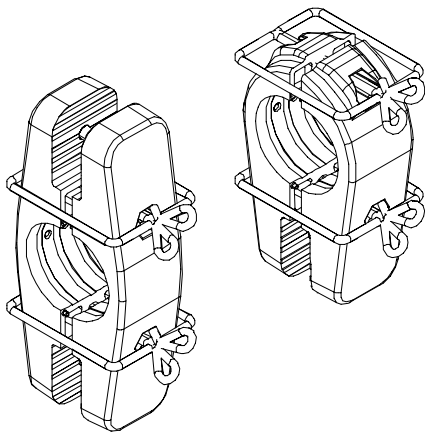

NOTE:
Use a wire marked pairs
of the same junction.

Huom!
Käytä langalla merkittyä
paria samassa liitoksessa.