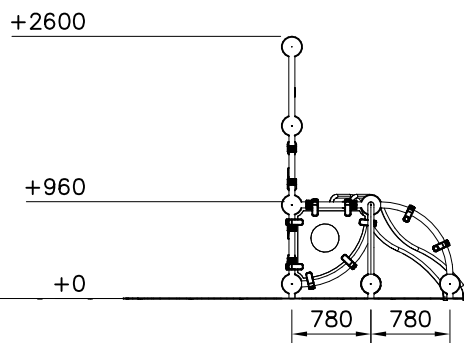

# **220110**

EN/ÅS Impact Area 21.7 m<sup>2</sup>  
Grid size = 500 mm.

EN/AS Impact Area 21.7 m<sup>2</sup>  
 Falling Space 21.7 m<sup>2</sup>  
 Max Falling Height 1740 mm

Hoi!  
Pultit on kiristettävä lopulliseen kireyteen,  
ennen turvapinnien asennusta.

## **220110**

EN/ÅS Impact Area 21.7 m<sup>2</sup>  
Grid size = 500 mm.

EN/AS Impact Area 21.7 m<sup>2</sup>  
 Falling Space 21.7 m<sup>2</sup>  
 Max Falling Height 1740 mm

① 902196	PCS	② 902232	PCS
	2		1
150x50x50		M10x55	
③ 902233	PCS	④ 902273	PCS
	1		2
M10x30			
⑤ 905023	PCS	⑥ 905112	PCS
	2		2
Ø50x126		Ø22	
⑦ 909195	PCS	⑧ 980150	PCS
	1		1
M8x190		M8	
⑨ 980161	PCS		PCS
	2		
M10			
	PCS		PCS