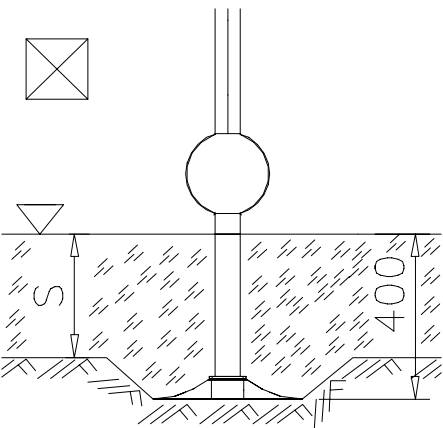

## **220110**

EN/ÅS Impact Area 21.7 m<sup>2</sup>  
Grid size = 500 mm.

EN/AS Impact Area 21.7 m<sup>2</sup>  
 Falling Space 21.7 m<sup>2</sup>  
 Max Falling Height 1740 mm

① 902196	PCS	② 902232	PCS
	2		1
150x50x50		M10x55	
③ 902233	PCS	④ 902273	PCS
	1		2
M10x30			
⑤ 905023	PCS	⑥ 905112	PCS
	2		2
Ø50x126		Ø22	
⑦ 909195	PCS	⑧ 980150	PCS
	1		1
M8x190		M8	
⑨ 980161	PCS		PCS
	2		
M10			
	PCS		PCS

① 902094	PCS	② 909519	PCS
	1		1
Ø60x450		50x380x380	
③ 909637	PCS	④ 909638	PCS
	4		4
M10		Ø20/10,5	
⑤ 909639	PCS		PCS
	4		
M10x25			
	PCS		PCS
	PCS		PCS
	PCS		PCS

DET 1

DET 2

① 902377	PCS	② 902379	PCS
	2		1
③ 902388	PCS	④ 902393	PCS
	4		1
Ø35xM8			
⑤ 909637	PCS	⑥ 909638	PCS
	4		8
M10		Ø20/10,5	
⑦ 909639	PCS	⑧ 900965	PCS
	4		4
M10x25		M10	
⑨ 909628	PCS	⑩ 902252	PCS
	4		4
Ø20/10.5		M10x35	
	PCS		PCS