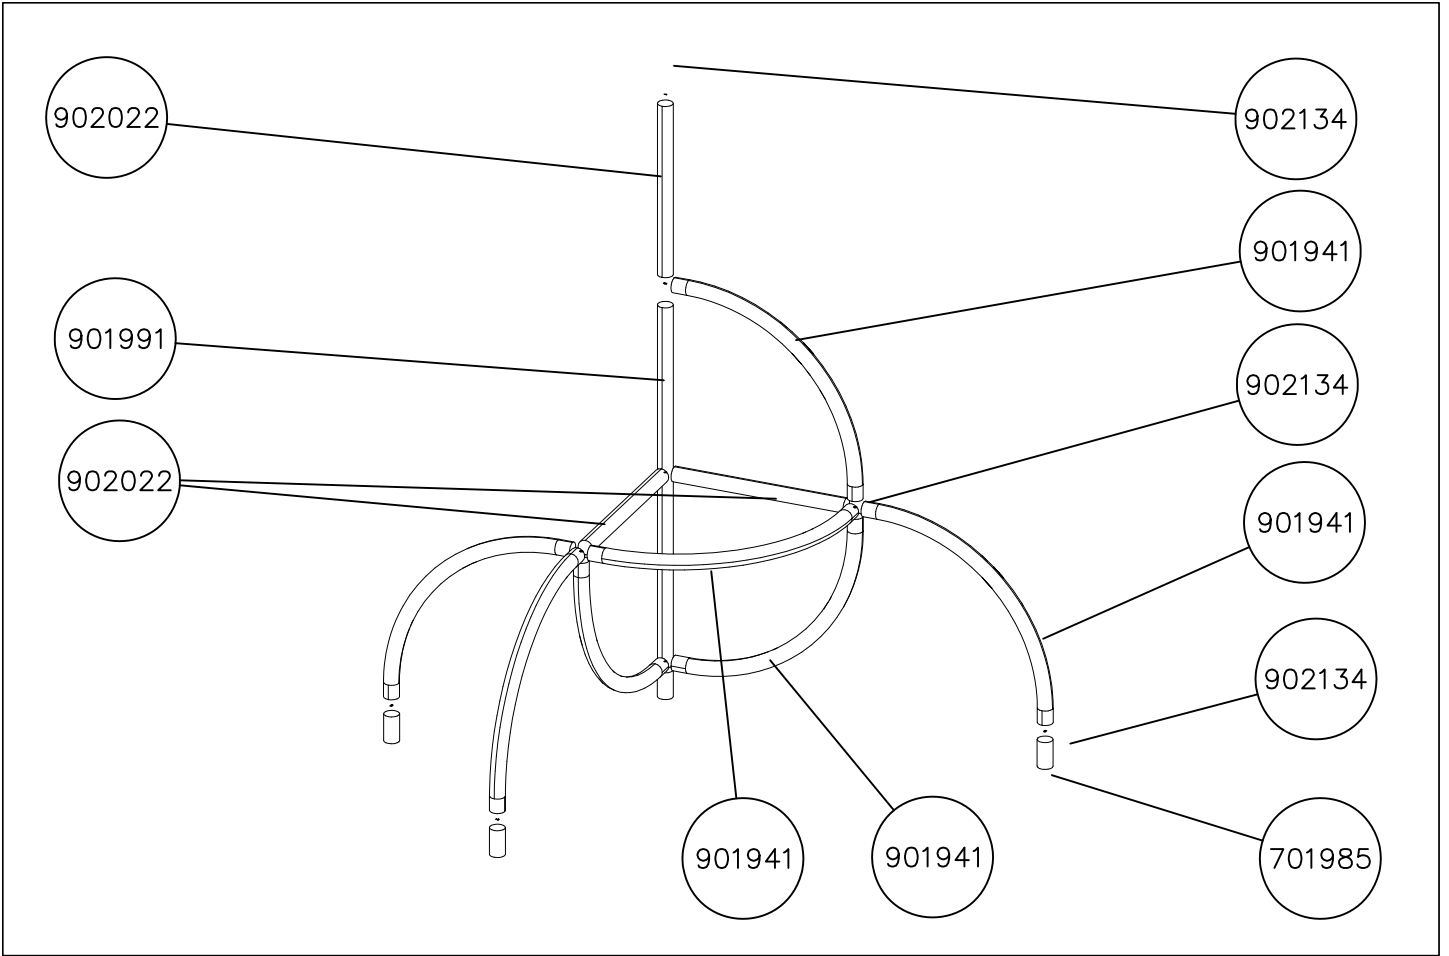

## **220110**

EN/ÅS Impact Area 21.7 m<sup>2</sup>  
Grid size = 500 mm.

EN/AS Impact Area 21.7 m<sup>2</sup>  
 Falling Space 21.7 m<sup>2</sup>  
 Max Falling Height 1740 mm

① 902196	PCS	② 902232	PCS
	2		1
150x50x50		M10x55	
③ 902233	PCS	④ 902273	PCS
	1		2
M10x30			
⑤ 905023	PCS	⑥ 905112	PCS
	2		2
Ø50x126		Ø22	
⑦ 909195	PCS	⑧ 980150	PCS
	1		1
M8x190		M8	
⑨ 980161	PCS		PCS
	2		
M10			
	PCS		PCS