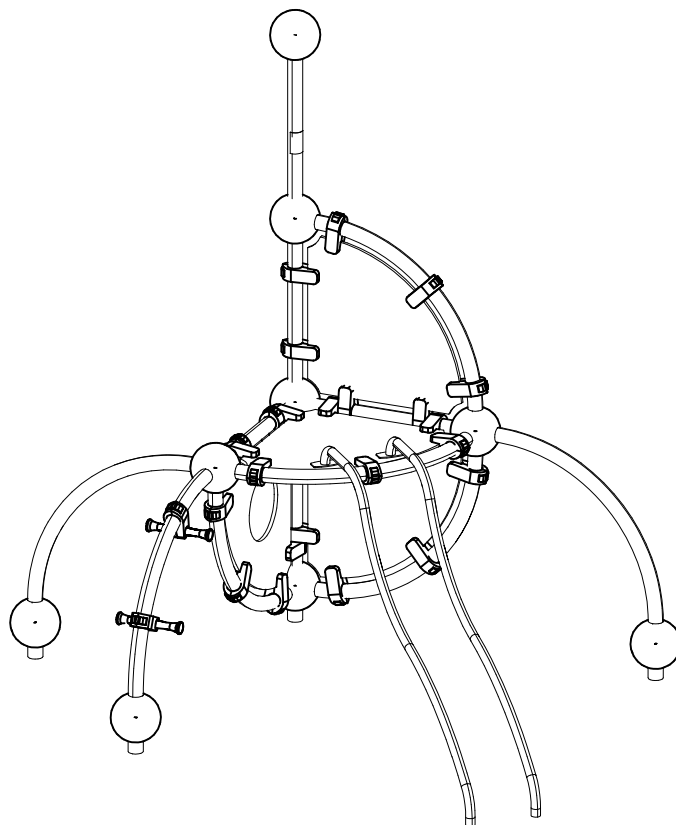

LAPPSET®

CLOXX

ASENNUSOHJE
MONTERINGSANSVISNING
INSTALLATION INSTRUCTION
AUFBAUANLEITUNG
NOTICE D'INSTALLATION

REF: 220110
DATE: 18.2.2015

220110