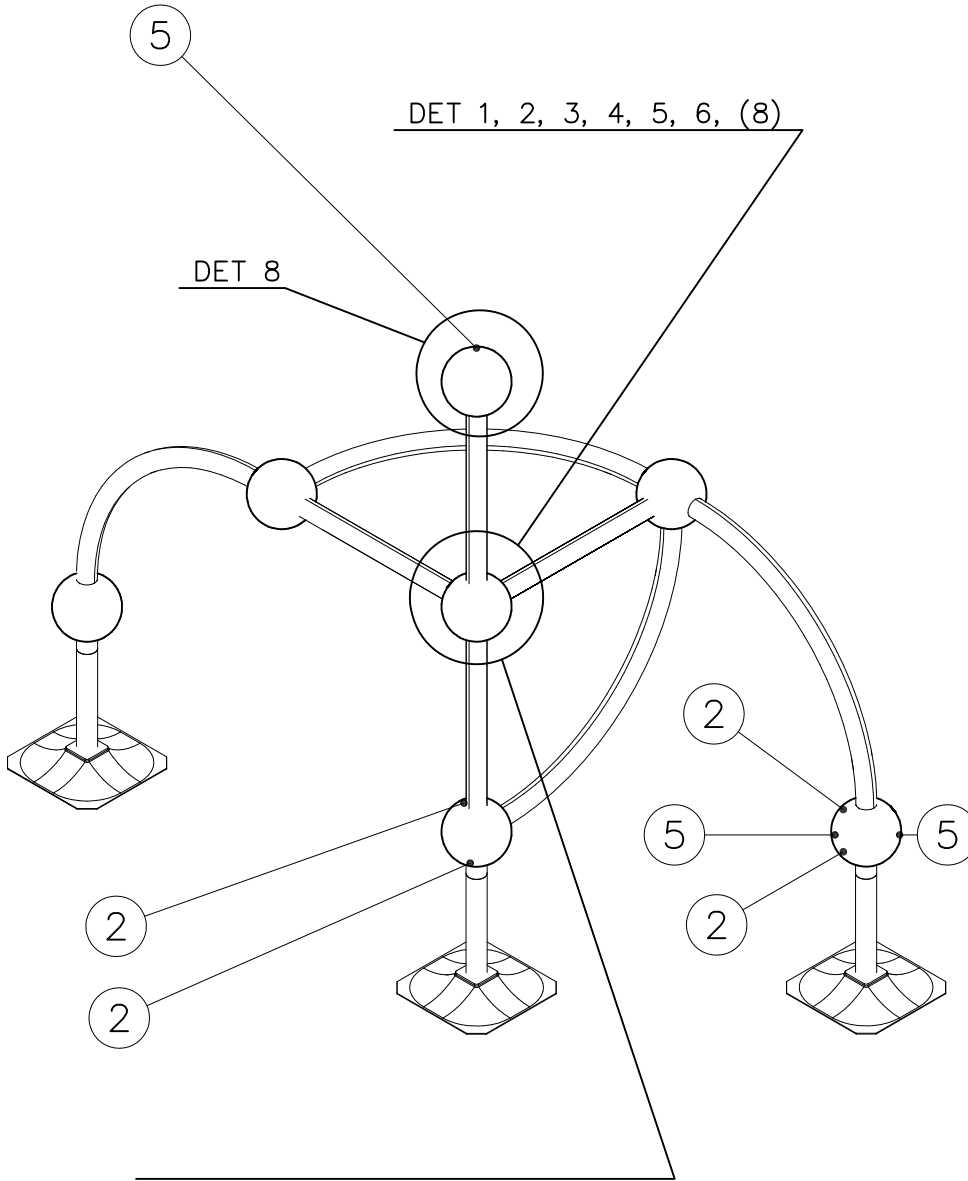

DO NOT TIGHTEN THE JOINTS UNTIL THE STRUCTURE IS COMPLETE.

① 901803	PCS	② 901994	PCS
	2		2
M12x90		Ø190	
③ 902096	PCS	④ 902234	PCS
	4		6
M12x120		M12	
	PCS		PCS
	PCS		PCS
	PCS		PCS
	PCS		PCS
	PCS		PCS
	PCS		PCS