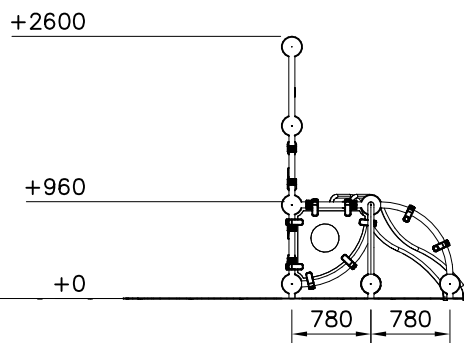

## **220110**

EN/ÅS Impact Area 21.7 m<sup>2</sup>  
Grid size = 500 mm.

EN/AS Impact Area 21.7 m<sup>2</sup>  
 Falling Space 21.7 m<sup>2</sup>  
 Max Falling Height 1740 mm

① 902196	PCS	② 902232	PCS
	2		1
150x50x50		M10x55	
③ 902233	PCS	④ 902273	PCS
	1		2
M10x30			
⑤ 905023	PCS	⑥ 905112	PCS
	2		2
Ø50x126		Ø22	
⑦ 909195	PCS	⑧ 980150	PCS
	1		1
M8x190		M8	
⑨ 980161	PCS		PCS
	2		
M10			
	PCS		PCS

① 902094	PCS	② 909519	PCS
	1		1
Ø60x450		50x380x380	
③ 909637	PCS	④ 909638	PCS
	4		4
M10		Ø20/10,5	
⑤ 909639	PCS		PCS
	4		
M10x25			
	PCS		PCS
	PCS		PCS
	PCS		PCS

DET 1

DET 2

① 902377	PCS	② 902379	PCS
	2		1
③ 902388	PCS	④ 902393	PCS
	4		1
Ø35xM8			
⑤ 909637	PCS	⑥ 909638	PCS
	4		8
M10		Ø20/10,5	
⑦ 909639	PCS	⑧ 900965	PCS
	4		4
M10x25		M10	
⑨ 909628	PCS	⑩ 902252	PCS
	4		4
Ø20/10.5		M10x35	
	PCS		PCS