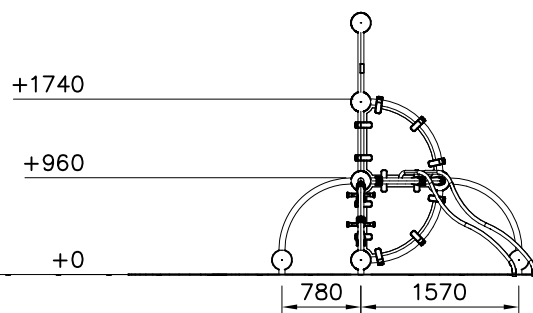

# **220110**

EN/ÅS Impact Area 21.7 m<sup>2</sup>  
Grid size = 500 mm.

EN/AS Impact Area 21.7 m<sup>2</sup>  
 Falling Space 21.7 m<sup>2</sup>  
 Max Falling Height 1740 mm

Hoi!  
Pultit on kiristettävä lopulliseen kireyteen,  
ennen turvapinnien asennusta.