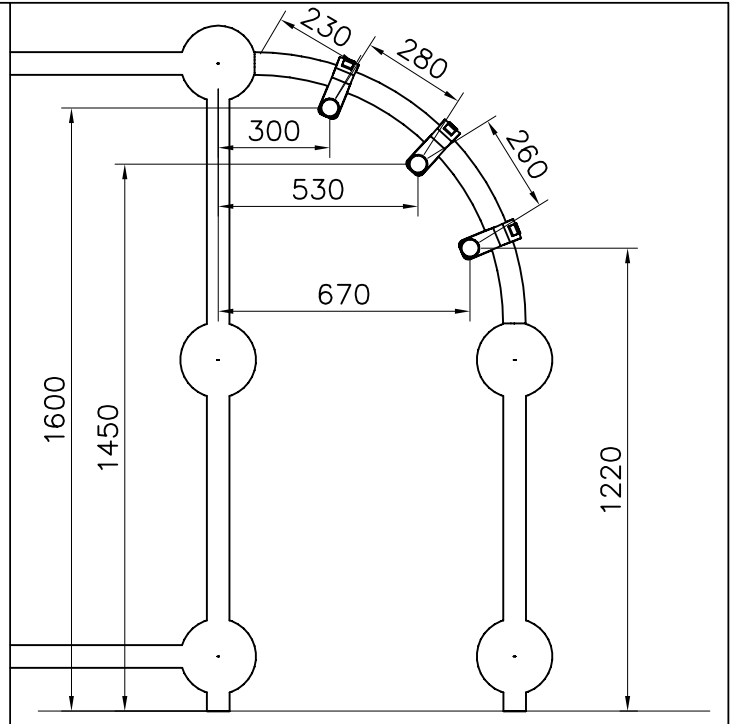

## **220110**

EN/ÅS Impact Area 21.7 m<sup>2</sup>  
Grid size = 500 mm.

EN/AS Impact Area 21.7 m<sup>2</sup>  
 Falling Space 21.7 m<sup>2</sup>  
 Max Falling Height 1740 mm

① 902196	PCS	② 902232	PCS
	2		1
150x50x50		M10x55	
③ 902233	PCS	④ 902273	PCS
	1		2
M10x30			
⑤ 905023	PCS	⑥ 905112	PCS
	2		2
Ø50x126		Ø22	
⑦ 909195	PCS	⑧ 980150	PCS
	1		1
M8x190		M8	
⑨ 980161	PCS		PCS
	2		
M10			
	PCS		PCS

① 902094	PCS	② 909519	PCS
	1		1
Ø60x450		50x380x380	
③ 909637	PCS	④ 909638	PCS
	4		4
M10		Ø20/10,5	
⑤ 909639	PCS		PCS
	4		
M10x25			
	PCS		PCS
	PCS		PCS
	PCS		PCS

DET 1

DET 2

① 902377	PCS	② 902379	PCS
	2		1
③ 902388	PCS	④ 902393	PCS
	4		1
Ø35xM8			
⑤ 909637	PCS	⑥ 909638	PCS
	4		8
M10		Ø20/10,5	
⑦ 909639	PCS	⑧ 900965	PCS
	4		4
M10x25		M10	
⑨ 909628	PCS	⑩ 902252	PCS
	4		4
Ø20/10.5		M10x35	
	PCS		PCS