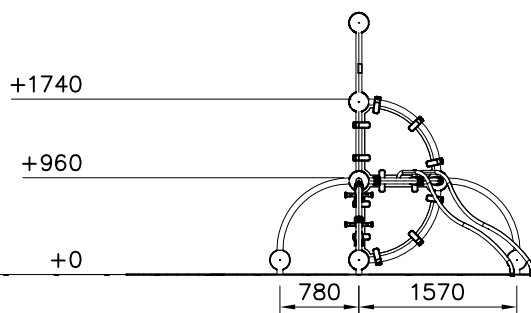

## **220110**

EN/ÅS Impact Area 21.7 m<sup>2</sup>  
Grid size = 500 mm.

EN/AS Impact Area 21.7 m<sup>2</sup>  
 Falling Space 21.7 m<sup>2</sup>  
 Max Falling Height 1740 mm

① 902196	PCS	② 902232	PCS
	2		1
150x50x50		M10x55	
③ 902233	PCS	④ 902273	PCS
	1		2
M10x30			
⑤ 905023	PCS	⑥ 905112	PCS
	2		2
Ø50x126		Ø22	
⑦ 909195	PCS	⑧ 980150	PCS
	1		1
M8x190		M8	
⑨ 980161	PCS		PCS
	2		
M10			
	PCS		PCS

① 902094	PCS	② 909519	PCS
	1		1
Ø60x450		50x380x380	
③ 909637	PCS	④ 909638	PCS
	4		4
M10		Ø20/10,5	
⑤ 909639	PCS		PCS
	4		
M10x25			
	PCS		PCS
	PCS		PCS
	PCS		PCS

DET 1

DET 2

① 902377	PCS	② 902379	PCS
	2		1
③ 902388	PCS	④ 902393	PCS
	4		1
Ø35xM8			
⑤ 909637	PCS	⑥ 909638	PCS
	4		8
M10		Ø20/10,5	
⑦ 909639	PCS	⑧ 900965	PCS
	4		4
M10x25		M10	
⑨ 909628	PCS	⑩ 902252	PCS
	4		4
Ø20/10.5		M10x35	
	PCS		PCS