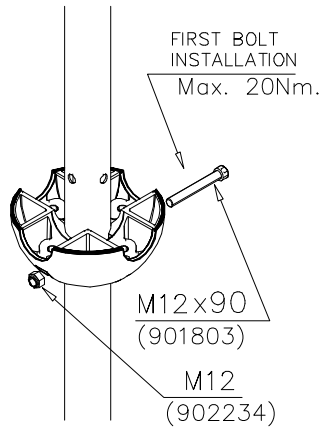

DET 2

REMEMBER
FINAL
TIGHTENING