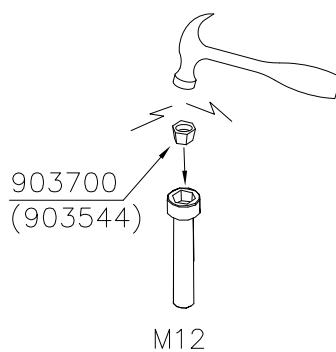

Hoi!
Pultit on kiristettävä lopulliseen kireyteen,
ennen turvapinnien asennusta.

Note!
Tighten bolts properly,
before installing securityplugs.