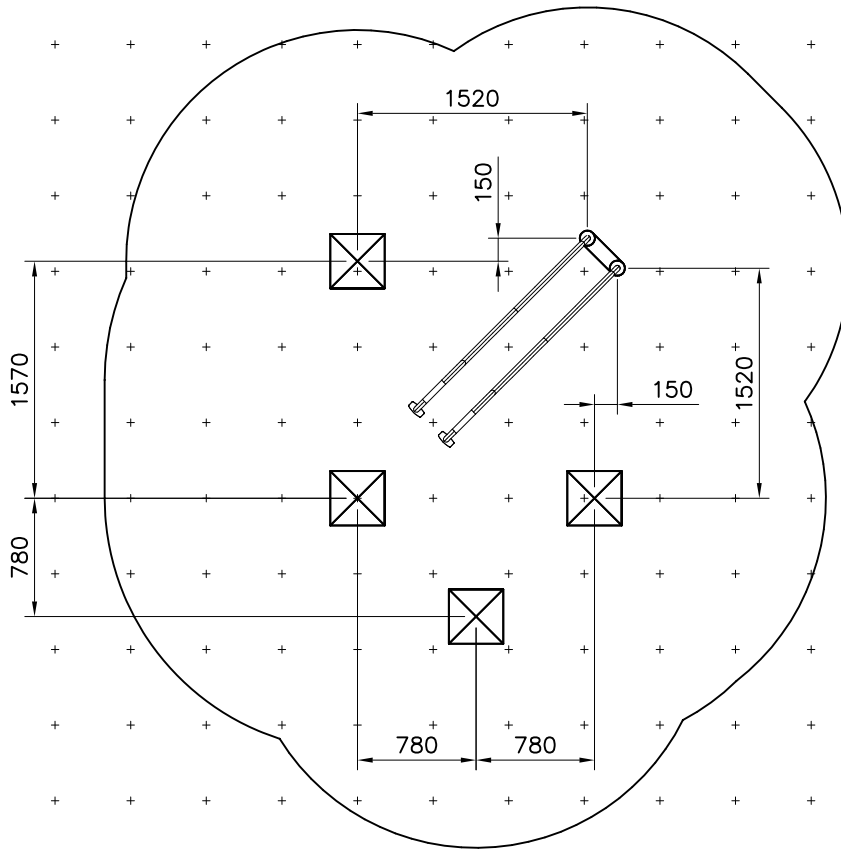

## **220110**

EN/ÅS Impact Area 21.7 m<sup>2</sup>  
Grid size = 500 mm.

EN/AS Impact Area 21.7 m<sup>2</sup>  
 Falling Space 21.7 m<sup>2</sup>  
 Max Falling Height 1740 mm

① 902196	PCS	② 902232	PCS
	2		1
150x50x50		M10x55	
③ 902233	PCS	④ 902273	PCS
	1		2
M10x30			
⑤ 905023	PCS	⑥ 905112	PCS
	2		2
Ø50x126		Ø22	
⑦ 909195	PCS	⑧ 980150	PCS
	1		1
M8x190		M8	
⑨ 980161	PCS		PCS
	2		
M10			
	PCS		PCS