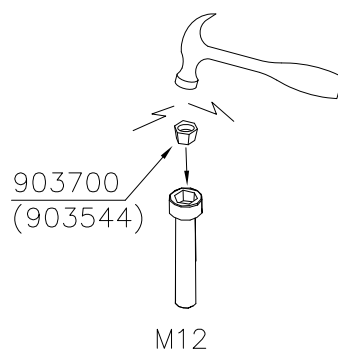

# **220110**

EN/ÅS Impact Area 21.7 m<sup>2</sup>  
Grid size = 500 mm.

EN/AS Impact Area 21.7 m<sup>2</sup>  
 Falling Space 21.7 m<sup>2</sup>  
 Max Falling Height 1740 mm

Hoi!  
Pultit on kiristettävä lopulliseen kireyteen,  
ennen turvapinnien asennusta.

Note!  
Tighten bolts properly,  
before installing securityplugs.