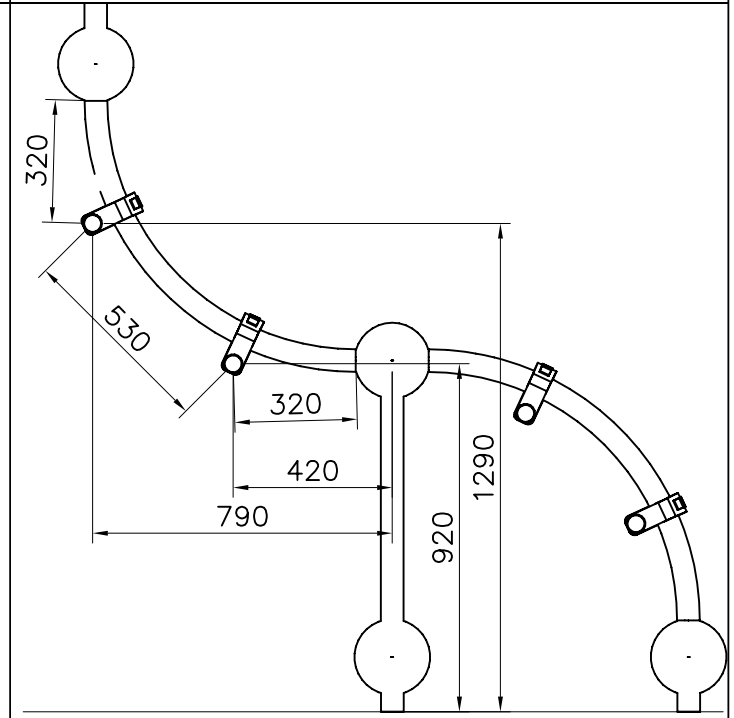

## **220110**

EN/ÅS Impact Area 21.7 m<sup>2</sup>  
Grid size = 500 mm.

EN/AS Impact Area 21.7 m<sup>2</sup>  
 Falling Space 21.7 m<sup>2</sup>  
 Max Falling Height 1740 mm

① 902196	PCS	② 902232	PCS
	2		1
150x50x50		M10x55	
③ 902233	PCS	④ 902273	PCS
	1		2
M10x30			
⑤ 905023	PCS	⑥ 905112	PCS
	2		2
Ø50x126		Ø22	
⑦ 909195	PCS	⑧ 980150	PCS
	1		1
M8x190		M8	
⑨ 980161	PCS		PCS
	2		
M10			
	PCS		PCS

① 902094	PCS	② 909519	PCS
	1		1
Ø60x450		50x380x380	
③ 909637	PCS	④ 909638	PCS
	4		4
M10		Ø20/10,5	
⑤ 909639	PCS		PCS
	4		
M10x25			
	PCS		PCS
	PCS		PCS
	PCS		PCS

DET 1

DET 2

① 902377	PCS	② 902379	PCS
	2		1
③ 902388	PCS	④ 902393	PCS
	4		1
Ø35xM8			
⑤ 909637	PCS	⑥ 909638	PCS
	4		8
M10		Ø20/10,5	
⑦ 909639	PCS	⑧ 900965	PCS
	4		4
M10x25		M10	
⑨ 909628	PCS	⑩ 902252	PCS
	4		4
Ø20/10.5		M10x35	
	PCS		PCS