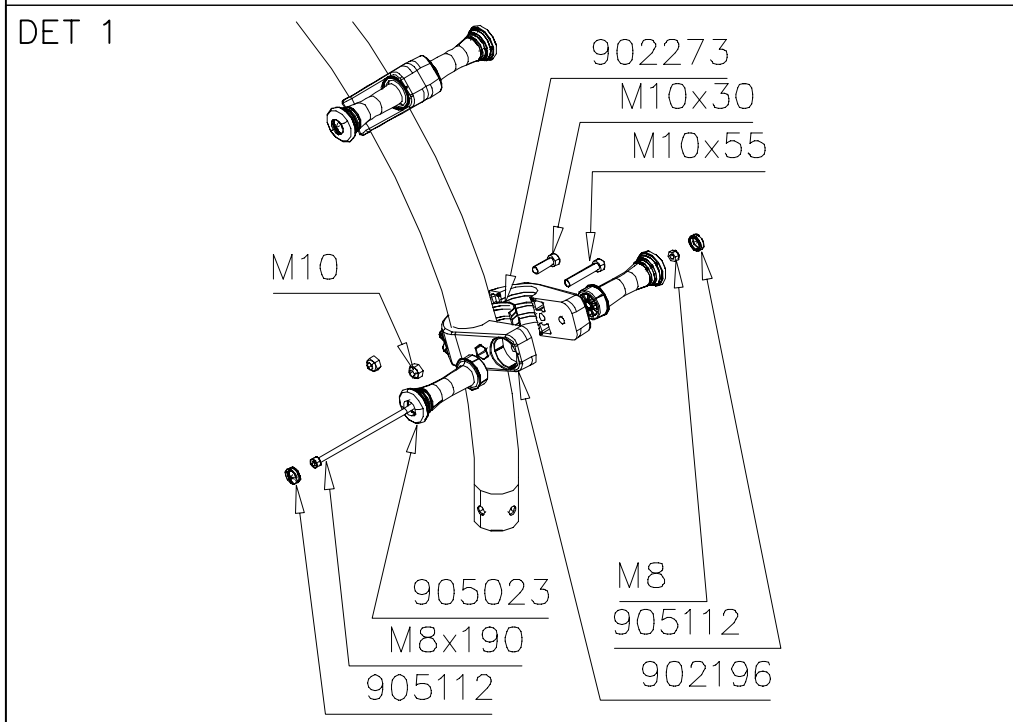

## **220110**

EN/ÅS Impact Area 21.7 m<sup>2</sup>  
Grid size = 500 mm.

EN/AS Impact Area 21.7 m<sup>2</sup>  
 Falling Space 21.7 m<sup>2</sup>  
 Max Falling Height 1740 mm

① 902196	PCS	② 902232	PCS
	2		1
150x50x50		M10x55	
③ 902233	PCS	④ 902273	PCS
	1		2
M10x30			
⑤ 905023	PCS	⑥ 905112	PCS
	2		2
Ø50x126		Ø22	
⑦ 909195	PCS	⑧ 980150	PCS
	1		1
M8x190		M8	
⑨ 980161	PCS		PCS
	2		
M10			
	PCS		PCS