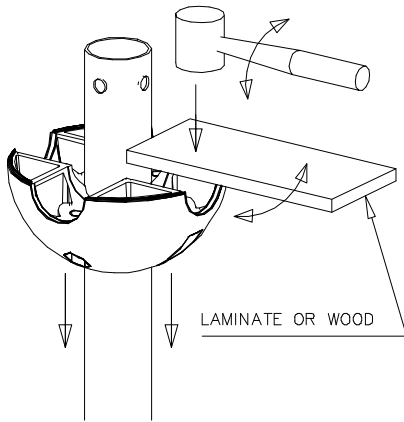

DET 1

REMEMBER
FINAL
TIGHTENING