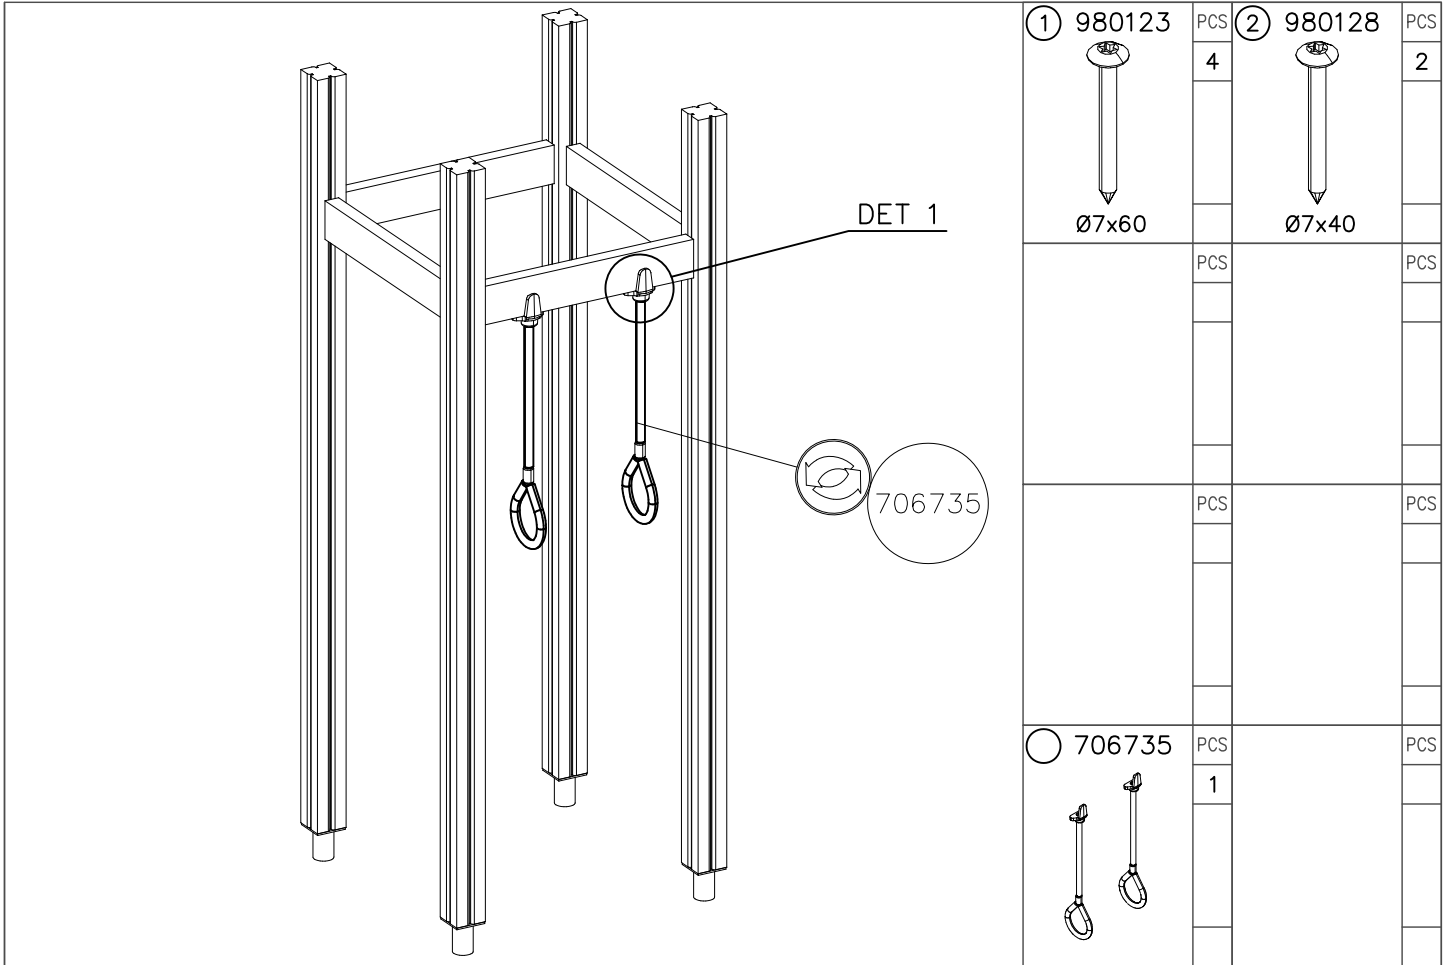

RINGS OPTIONS

	706735-301	BLUE
	706735-302	RED
	706735-303	BEIGE
	706735-304	GRAY
	706735-305	BLACK
	706735-306	YELLOW

① 903176	PCS	② 909850	PCS
	4		4
		M8x25	
③ 909256	PCS	④ 909633	PCS
	8		4
Ø16/8.4x1.6		M8	
⑤ 980123	PCS		PCS
	4		
Ø7x60			