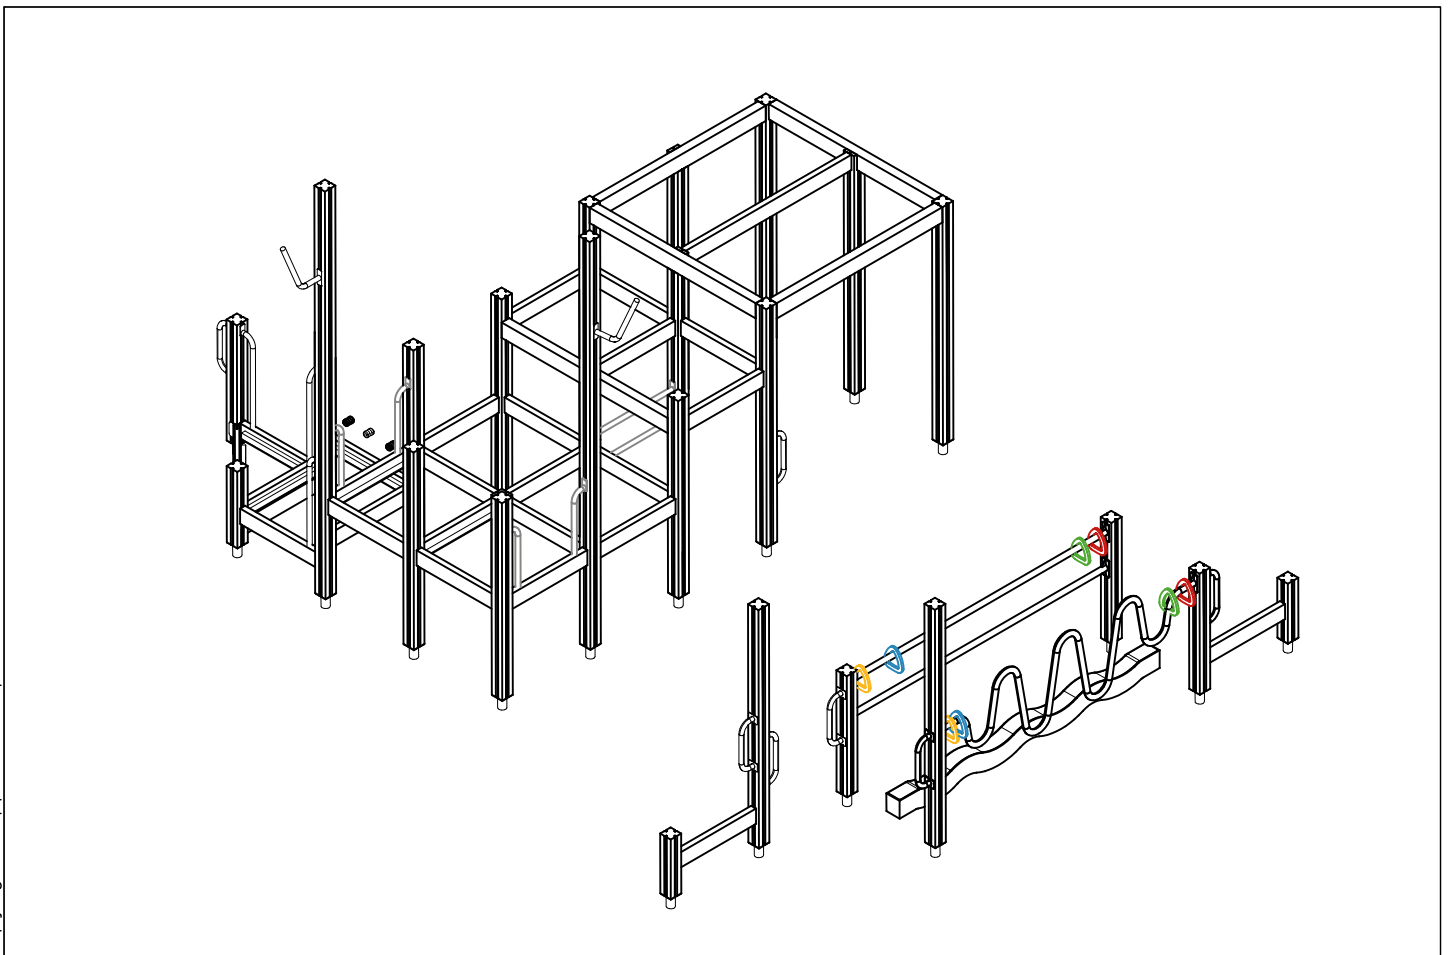

EN/AS Impact Area 56.3 m²

Grid Size 500 mm

- EN/AS Impact Area 56.3 m²
- - - - Falling Space 64.4 m²
- Max Falling Height 1970 mm

<p>DET 1</p>	<p>DET 2</p>	<p>DET 3</p>	<p>DET 4</p>
<p>DET 5</p>	<p>DET 6</p>	<p>DET 7</p>	<p>DET 8</p>
<p>DET 9</p>	<p>DET 10</p>	<p>DET 11</p>	<p>DET 12</p>
<p>DET 13</p>	<p>DET 14</p>	<p>DET 15</p>	