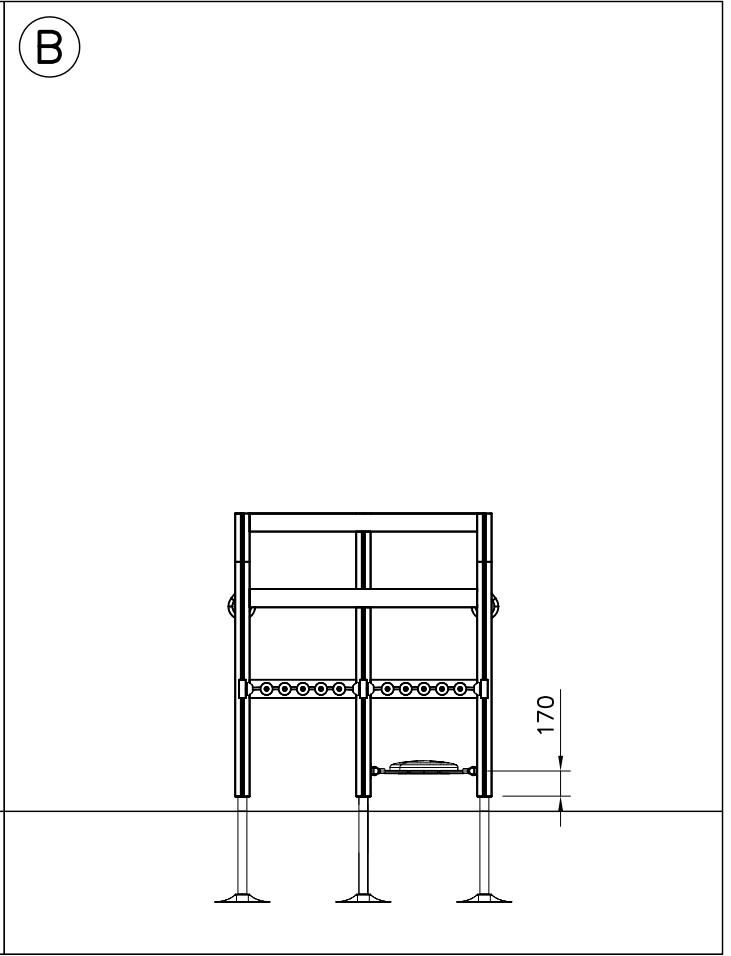

DATE: 17.9.2019

1:50