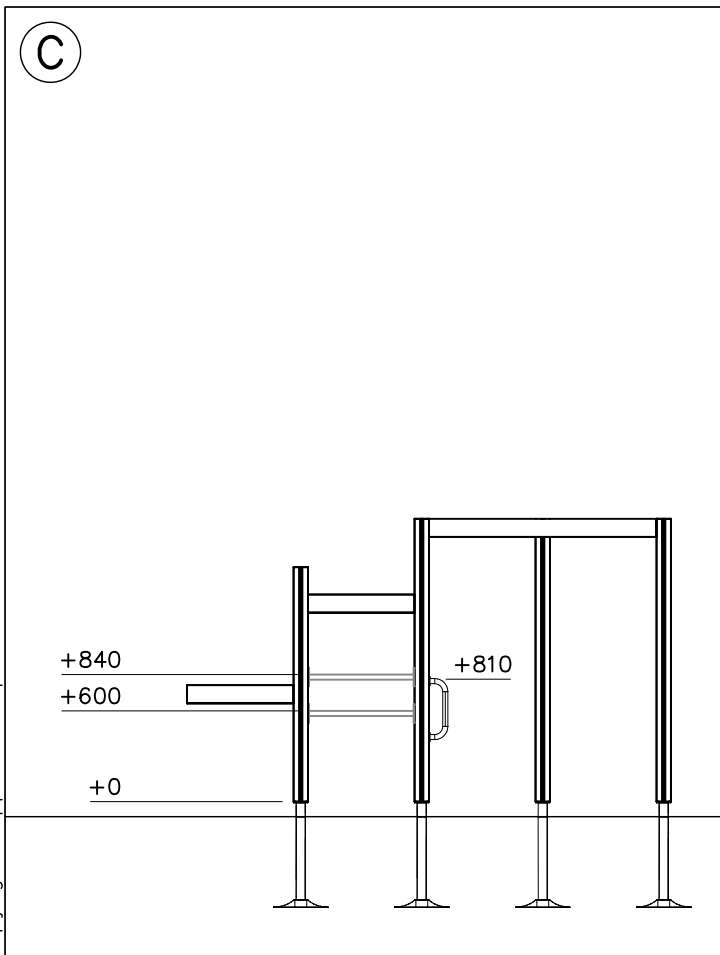

DATE: 17.9.2019

1:50