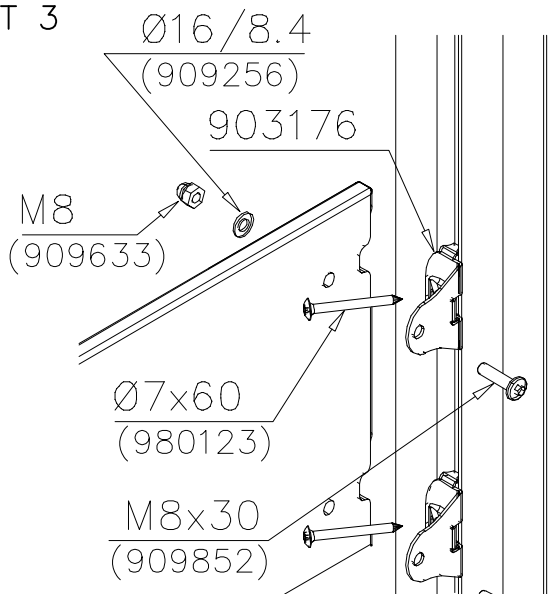

RINGS OPTIONS

	706735-301	BLUE
	706735-302	RED
	706735-303	BEIGE
	706735-304	GRAY
	706735-305	BLACK
	706735-306	YELLOW

① 903176	PCS	② 909850	PCS
	4		4
		M8x25	
③ 909256	PCS	④ 909633	PCS
	8		4
Ø16/8.4x1.6		M8	
⑤ 980123	PCS		PCS
	4		
Ø7x60			