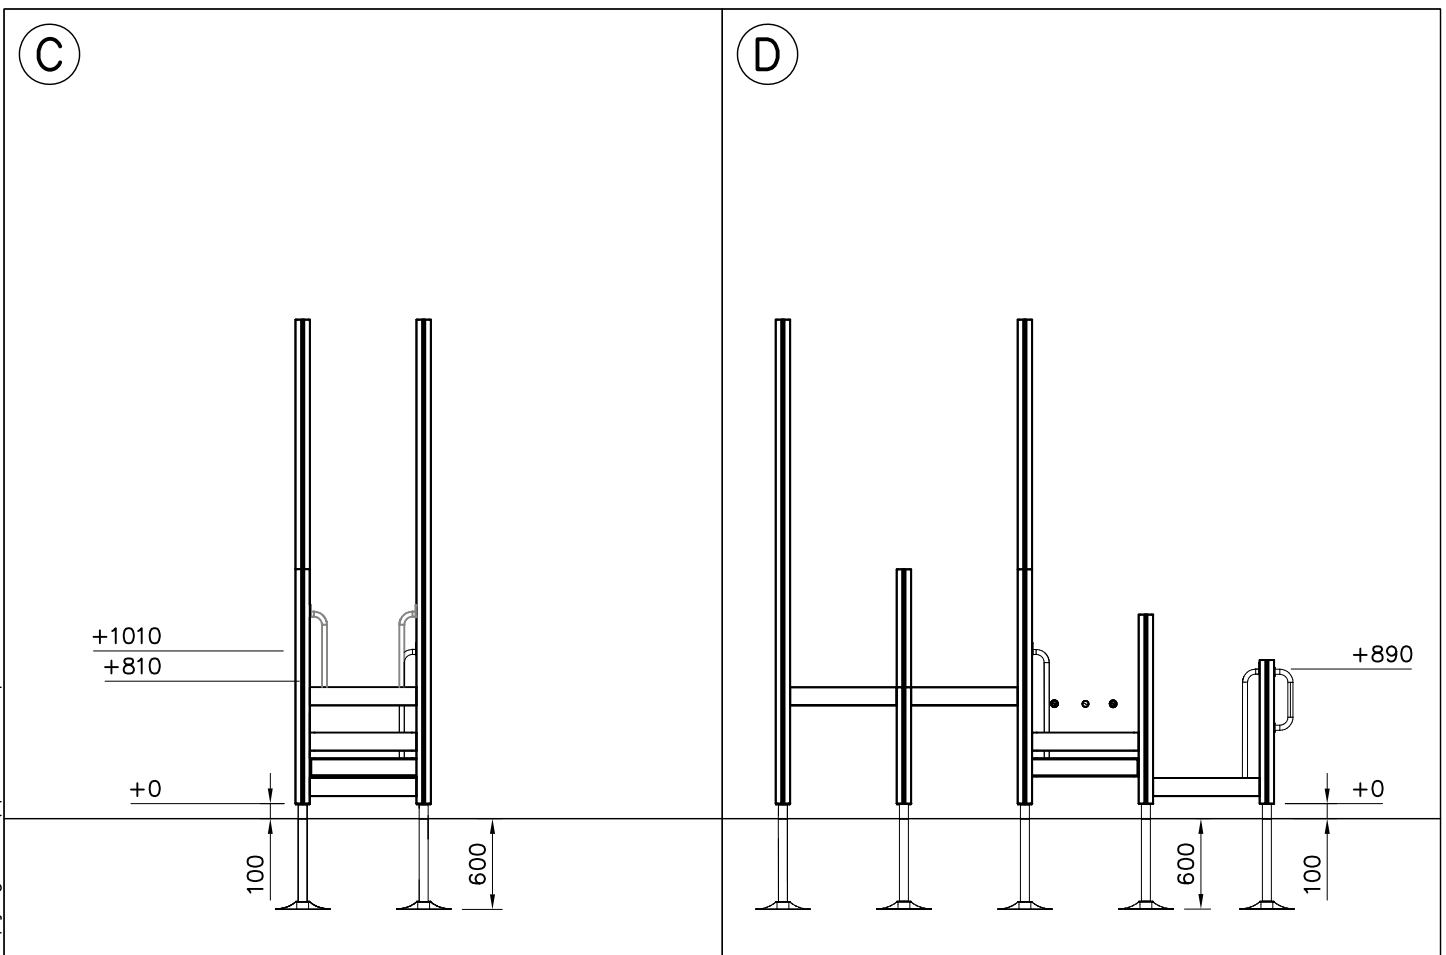

DATE: 17.9.2019

1:50