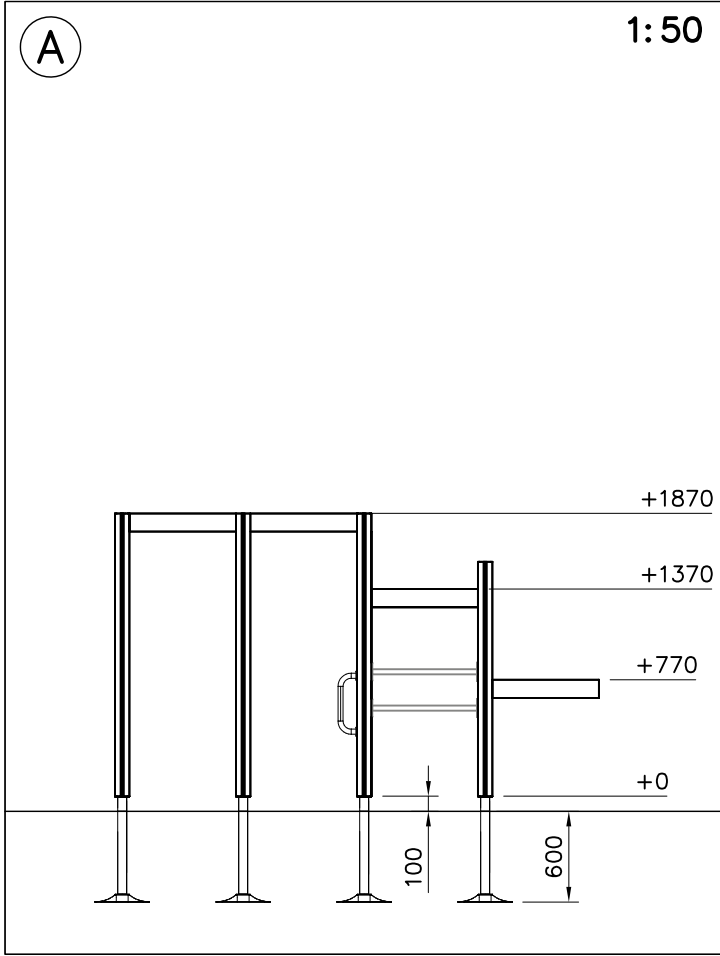

DATE: 17.9.2019

1:50