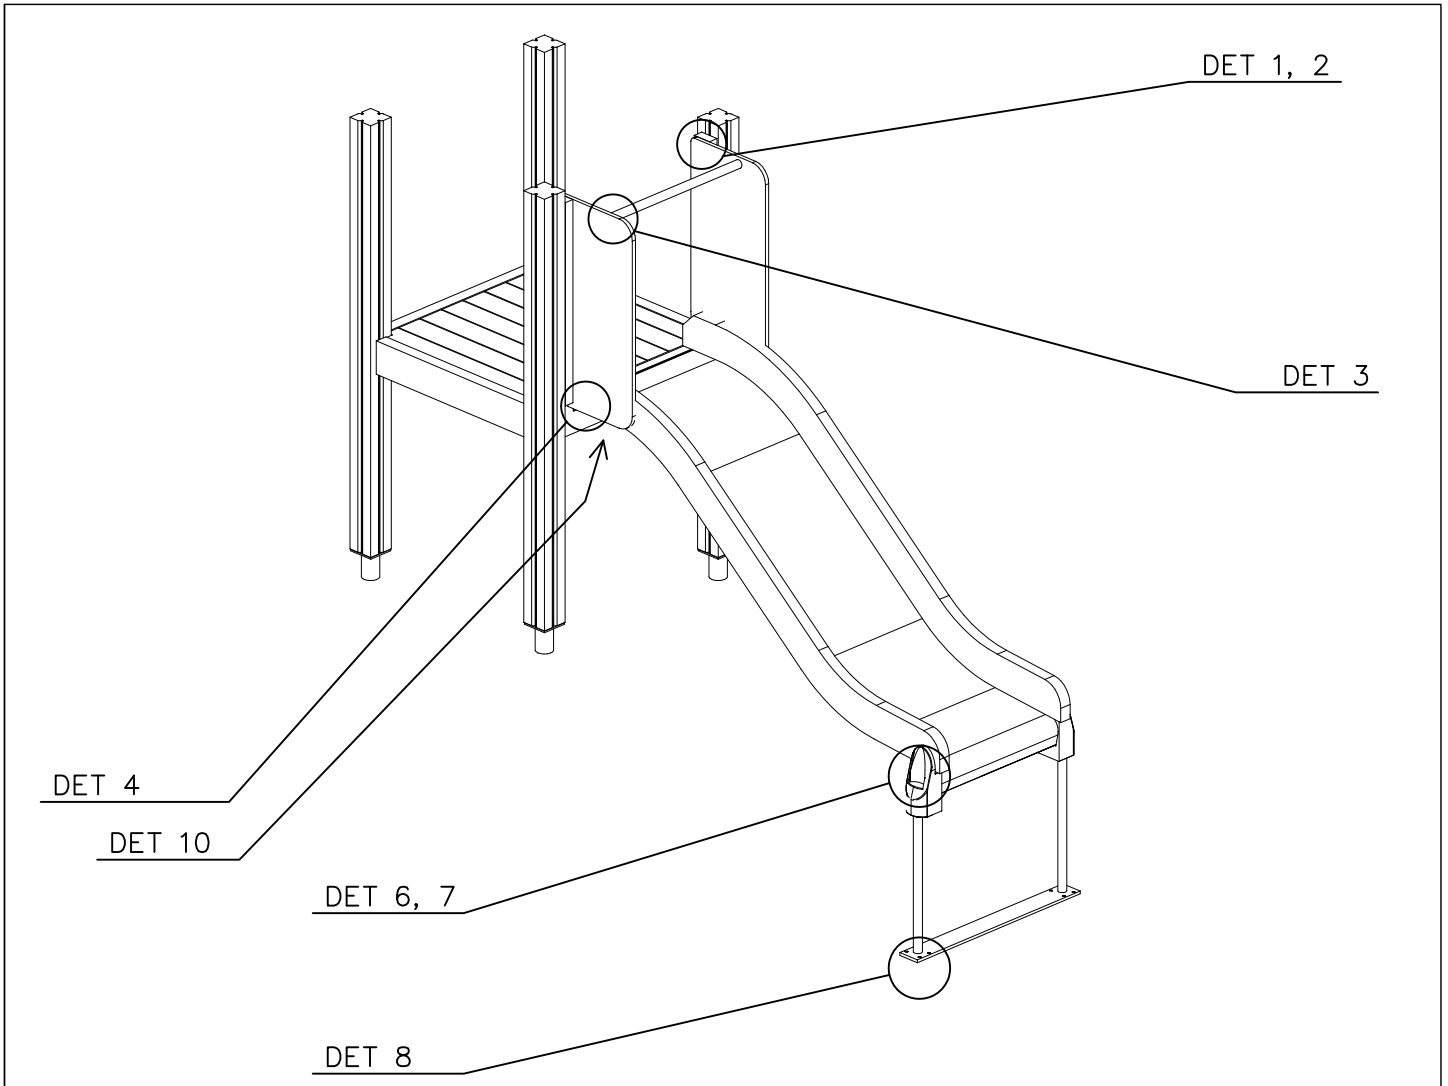

OPTION FOOT

① 911155	PCS		PCS
	1		
90x90x650			

LAPPSET

DEEP FOUNDATION

SLIDE WOOD

DATE: 22.5.2015

1(1)

SLIDE OPTIONS