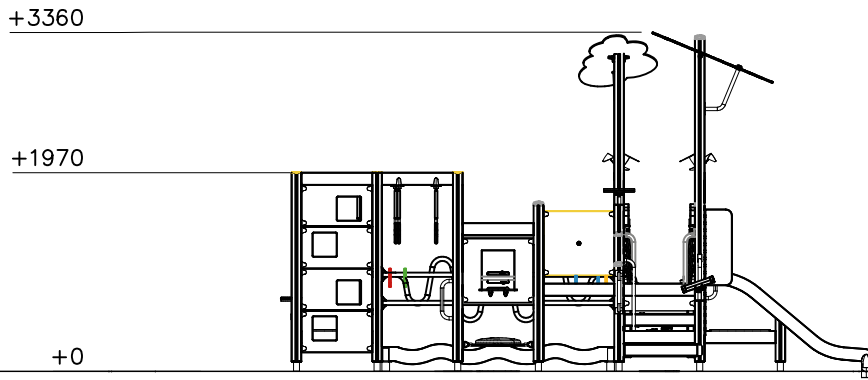

EN/AS Impact Area 56.3 m²

Grid Size 500 mm

- EN/AS Impact Area 56.3 m²
- - - - Falling Space 64.4 m²
- Max Falling Height 1970 mm

<p>DET 1</p>	<p>DET 2</p>	<p>DET 3</p>	<p>DET 4</p>
<p>DET 5</p>	<p>DET 6</p>	<p>DET 7</p>	<p>DET 8</p>
<p>DET 9</p>	<p>DET 10</p>	<p>DET 11</p>	<p>DET 12</p>
<p>DET 13</p>	<p>DET 14</p>	<p>DET 15</p>	