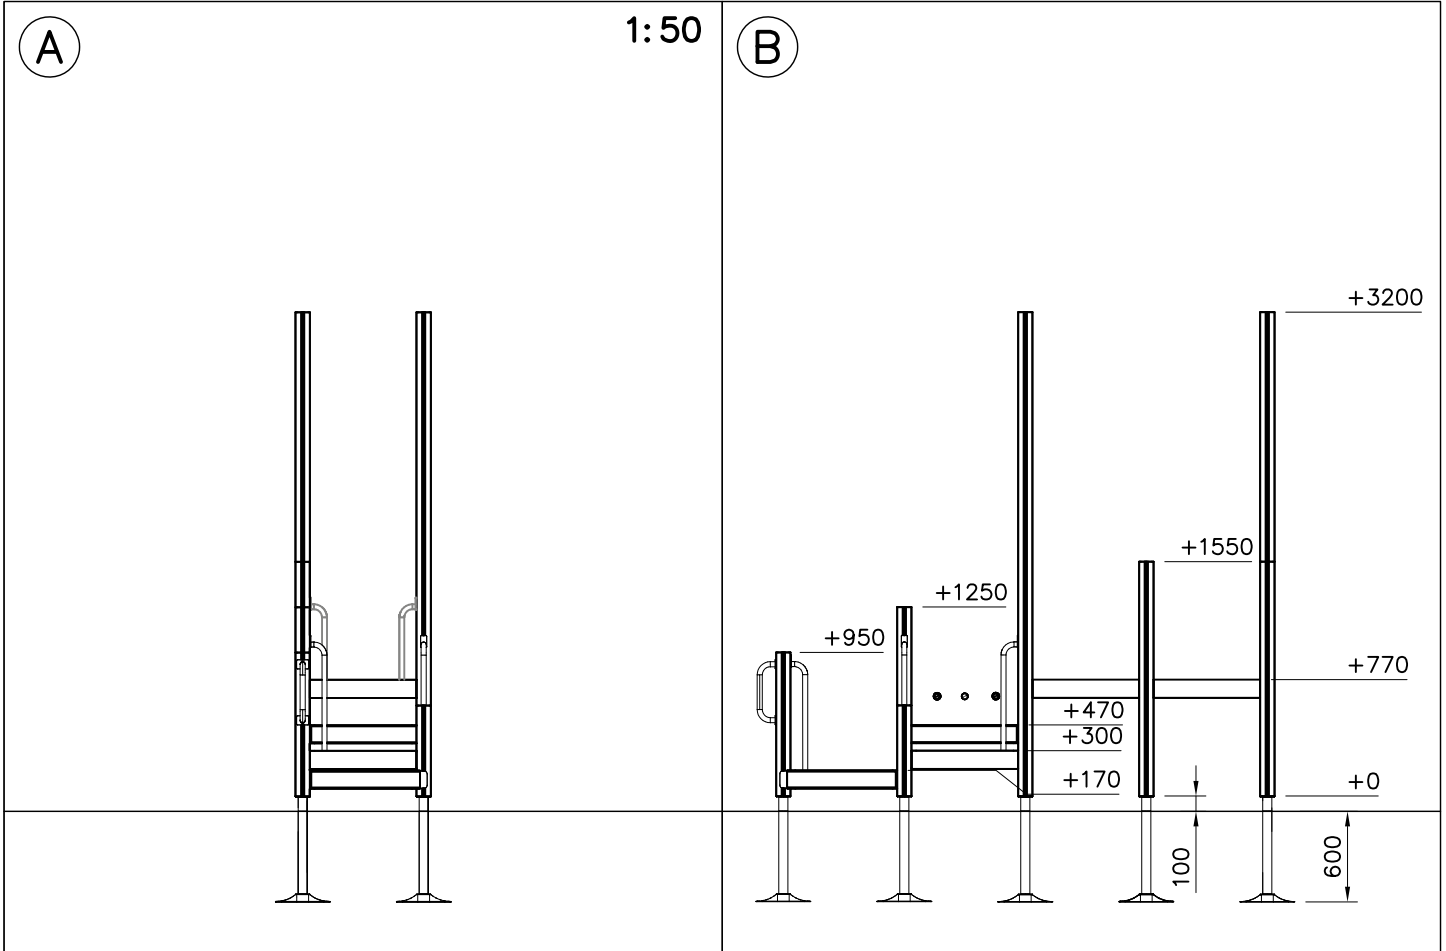

DATE: 17.9.2019

1:50