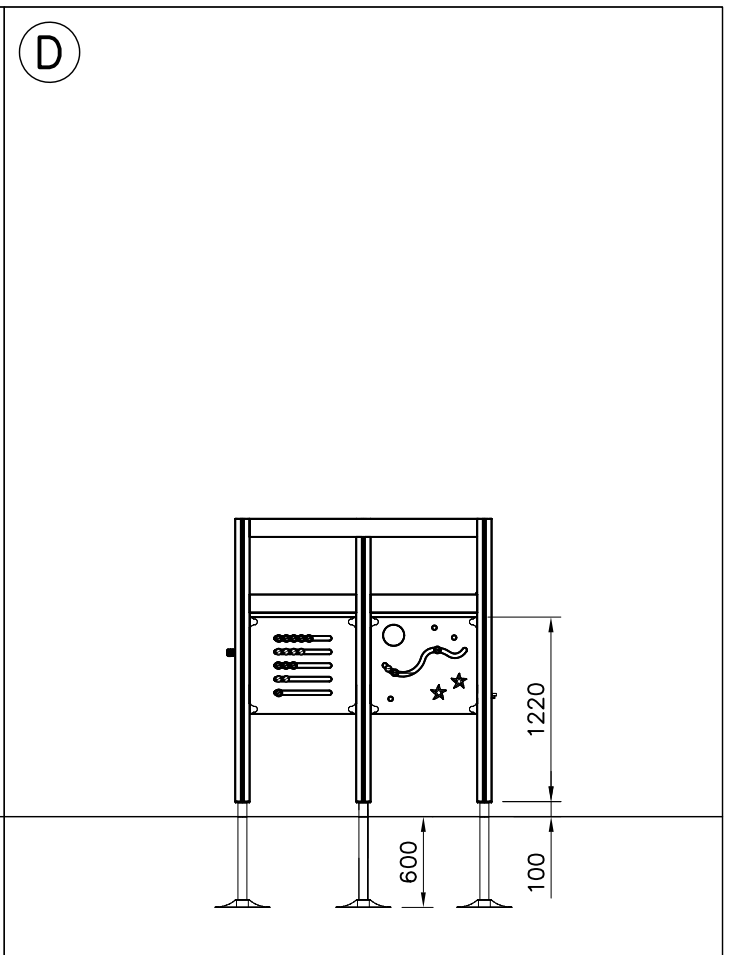

DATE: 17.9.2019

1:50