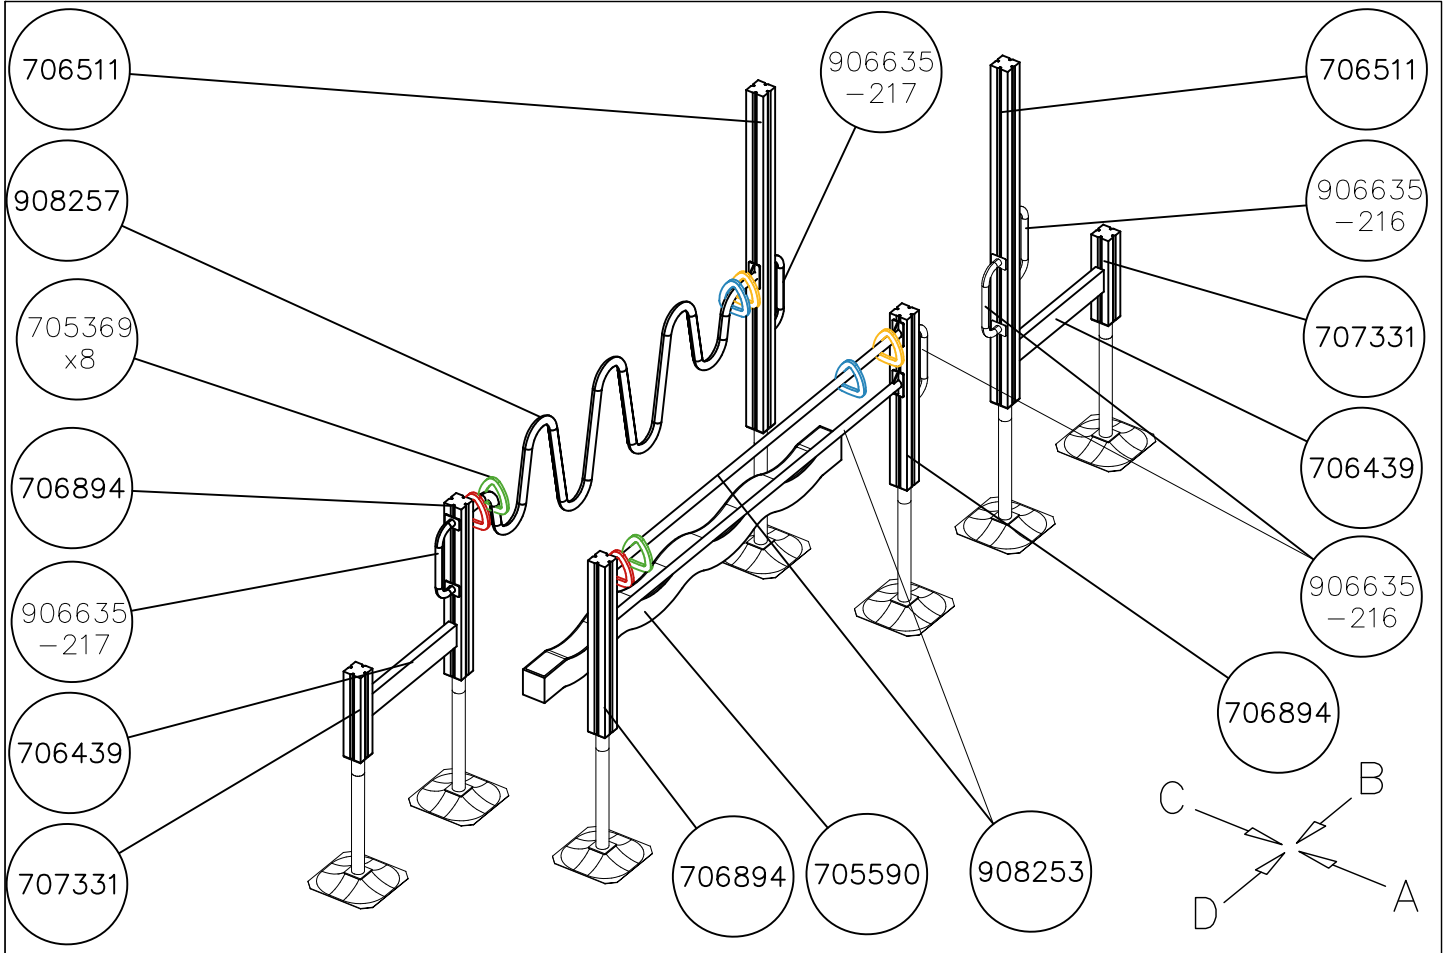

DATE: 17.9.2019