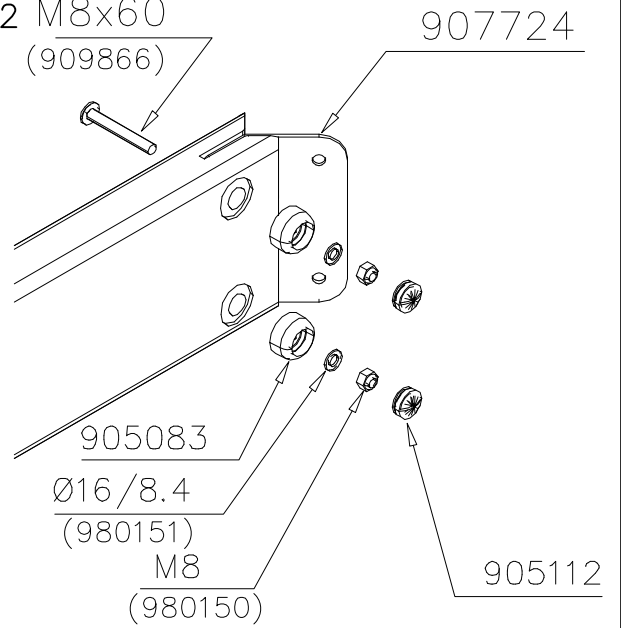

DET 1

DET 2

Naulanauha kannatinlistan puolelle.
Nail list to the bottom.

DET 3

BOOM OPTIONS		
706510	706510-602	DARK BROWN
	706510-603	LIGHT BROWN
	706510-604	LIGHT GRAY
		
45x120x1030		

DET 1

DET 2 M8x60
 (909866)