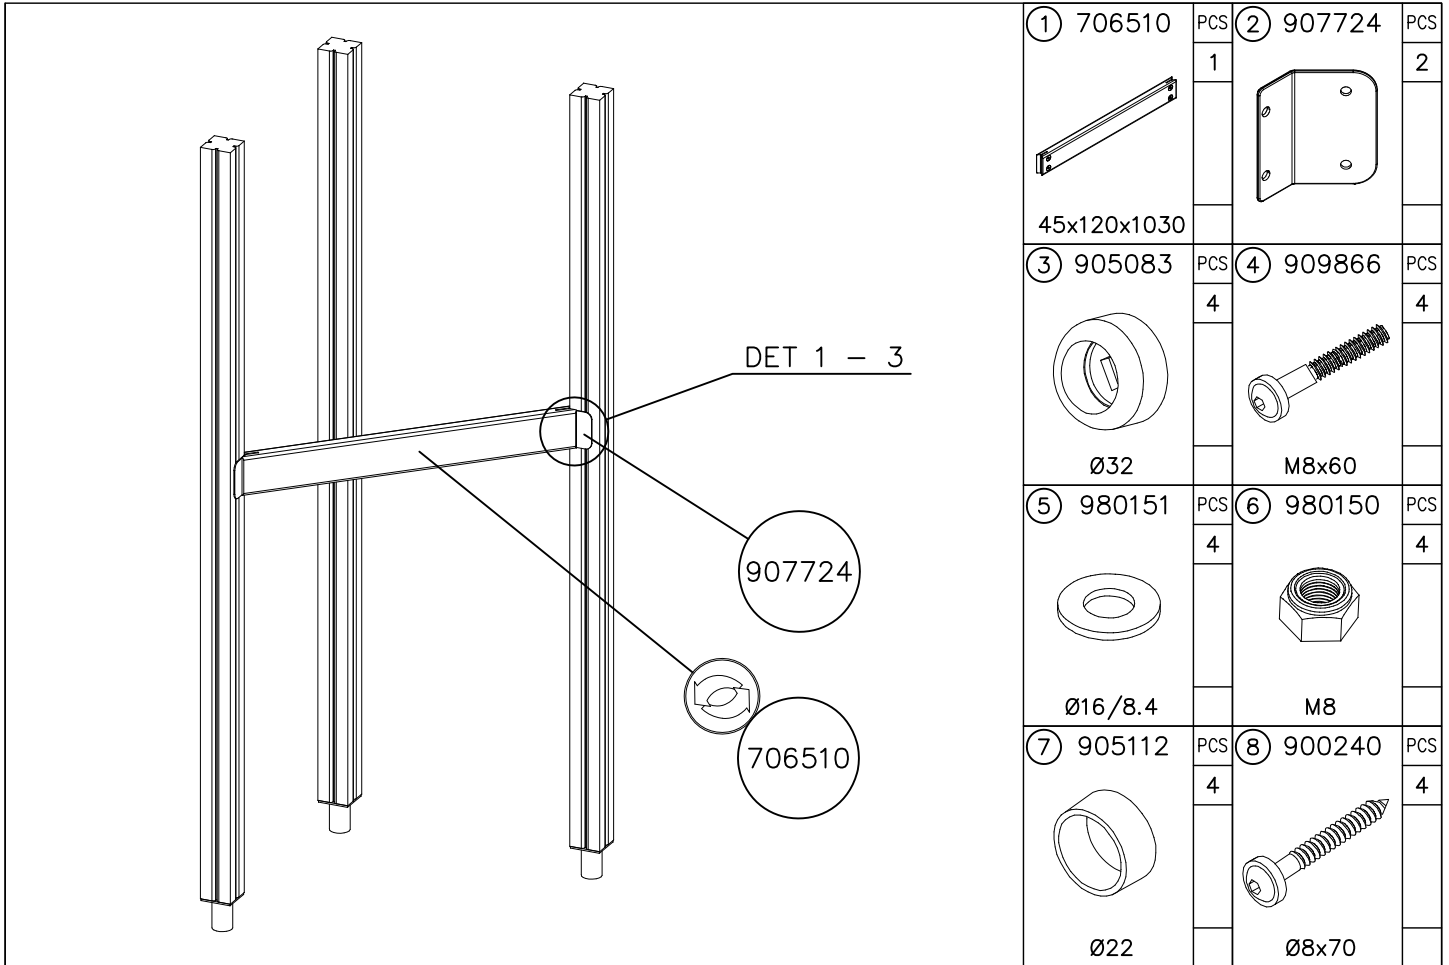

DET 1

DET 2

Naulanauha kannatinlistan puolelle.
Nail list to the bottom.

DET 3

BOOM OPTIONS		
706510	706510-602	DARK BROWN
	706510-603	LIGHT BROWN
	706510-604	LIGHT GRAY
		
45x120x1030		

DET 1

DET 2 M8x60
 (909866)