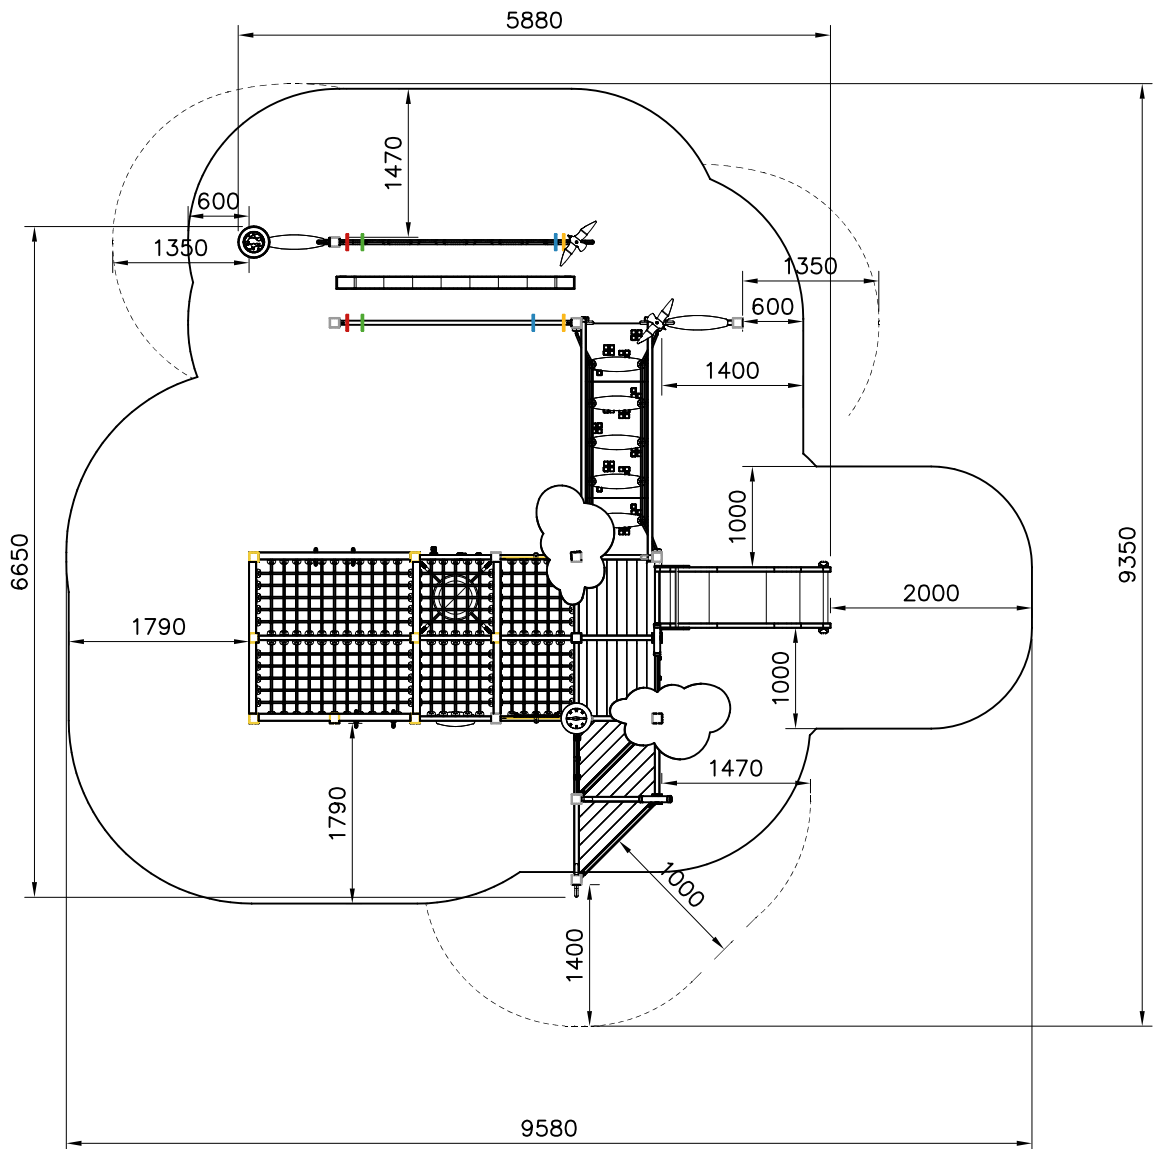

EN/AS Impact Area 56.3 m²

Grid Size 500 mm

- EN/AS Impact Area 56.3 m²
- - - - Falling Space 64.4 m²
- Max Falling Height 1970 mm

<p>DET 1</p>	<p>DET 2</p>	<p>DET 3</p>	<p>DET 4</p>
<p>DET 5</p>	<p>DET 6</p>	<p>DET 7</p>	<p>DET 8</p>
<p>DET 9</p>	<p>DET 10</p>	<p>DET 11</p>	<p>DET 12</p>
<p>DET 13</p>	<p>DET 14</p>	<p>DET 15</p>	