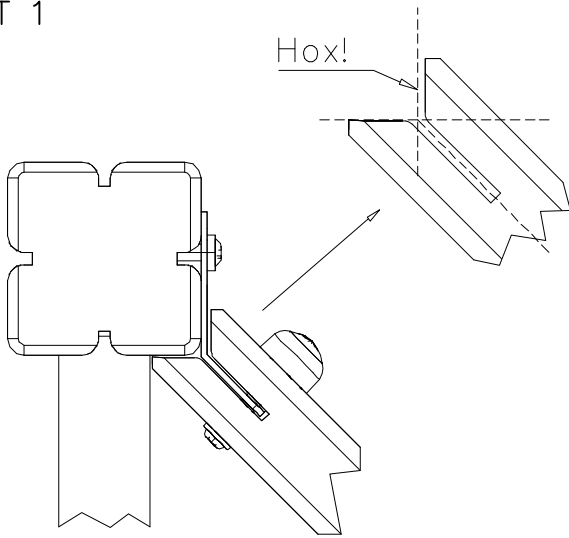

DET 1

DET 2

Naulanauha kannatinlistan puolelle.
Nail list to the bottom.

DET 3

BOOM OPTIONS		
706510	706510-602	DARK BROWN
	706510-603	LIGHT BROWN
	706510-604	LIGHT GRAY
		
45x120x1030		

DET 1

DET 2 M8x60
 (909866)