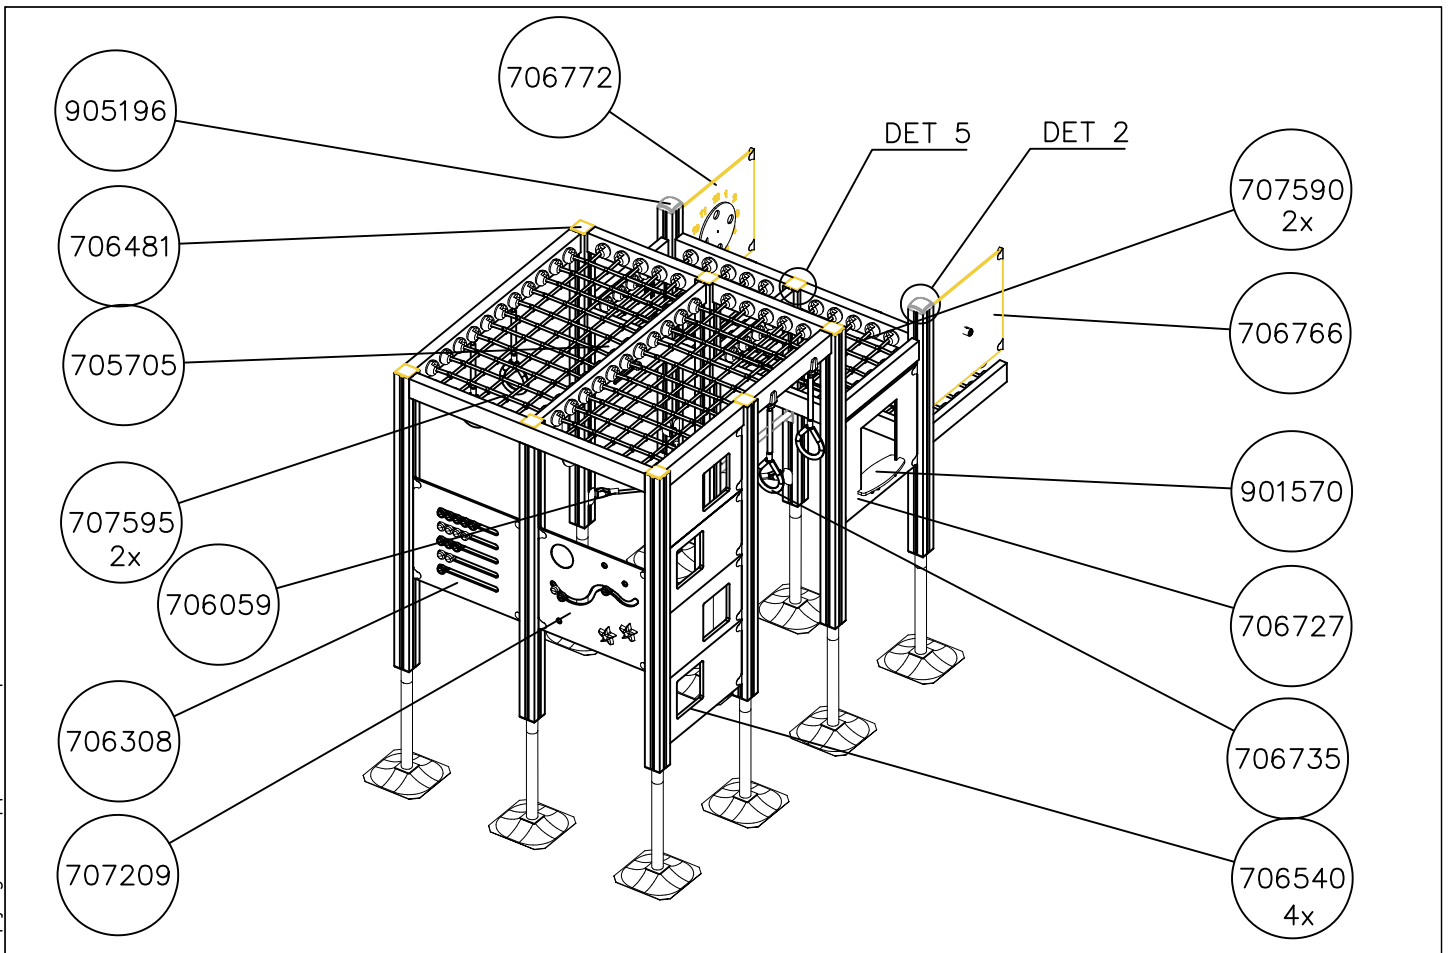

EN/AS Impact Area 56.3 m²

Grid Size 500 mm

- EN/AS Impact Area 56.3 m²
- - - - Falling Space 64.4 m²
- Max Falling Height 1970 mm

<p>DET 1</p>	<p>DET 2</p>	<p>DET 3</p>	<p>DET 4</p>
<p>DET 5</p>	<p>DET 6</p>	<p>DET 7</p>	<p>DET 8</p>
<p>DET 9</p>	<p>DET 10</p>	<p>DET 11</p>	<p>DET 12</p>
<p>DET 13</p>	<p>DET 14</p>	<p>DET 15</p>	