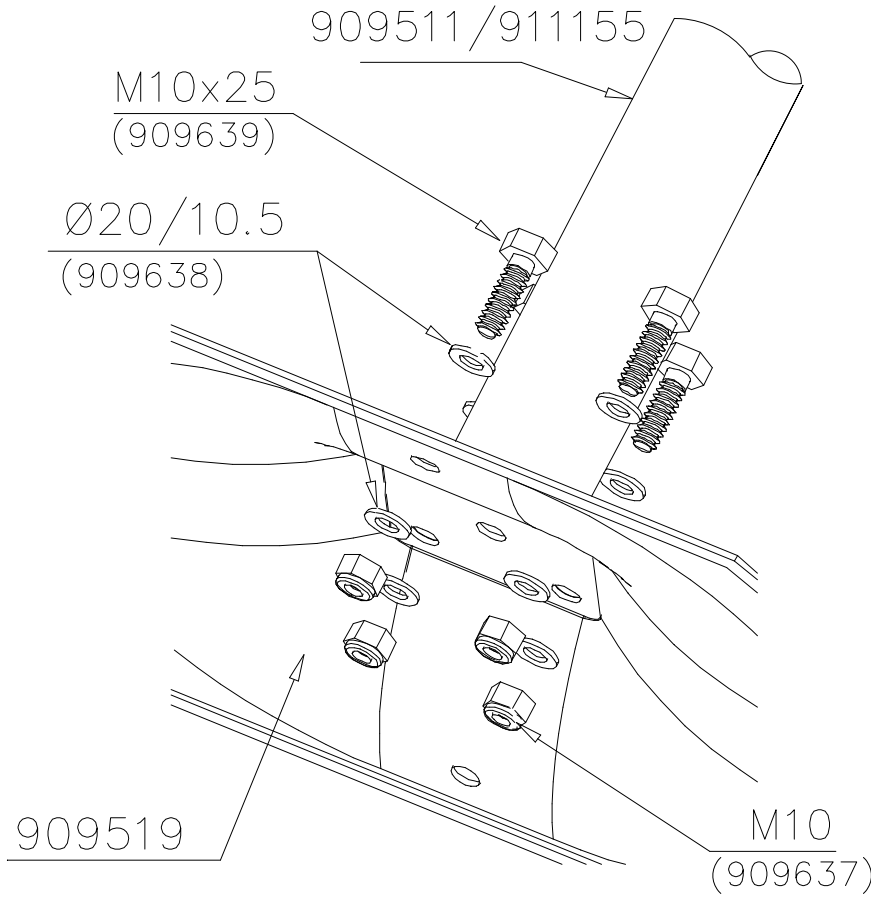

905104

LAPPSET® DEEP FOUNDATION

FOOT

DATE: 15.5.2018

1(1)

① 909511	PCS	② 909519	PCS
	1		1
90x90x650		50x380x380	

③ 909637	PCS	④ 909638	PCS
	4		8
M10		Ø20/10.5	

⑤ 909639	PCS	⑥ 905104	PCS
	4		4
M10x25		M10	