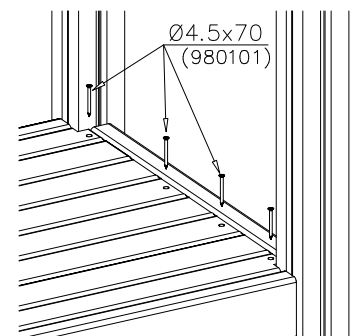

DET 1

DET 2

Naulanauha kannatinlistan puolelle.
Nail list to the bottom.

DET 3

BOOM OPTIONS		
706510	706510-602	DARK BROWN
	706510-603	LIGHT BROWN
	706510-604	LIGHT GRAY
		
45x120x1030		

DET 1

DET 2 M8x60
 (909866)