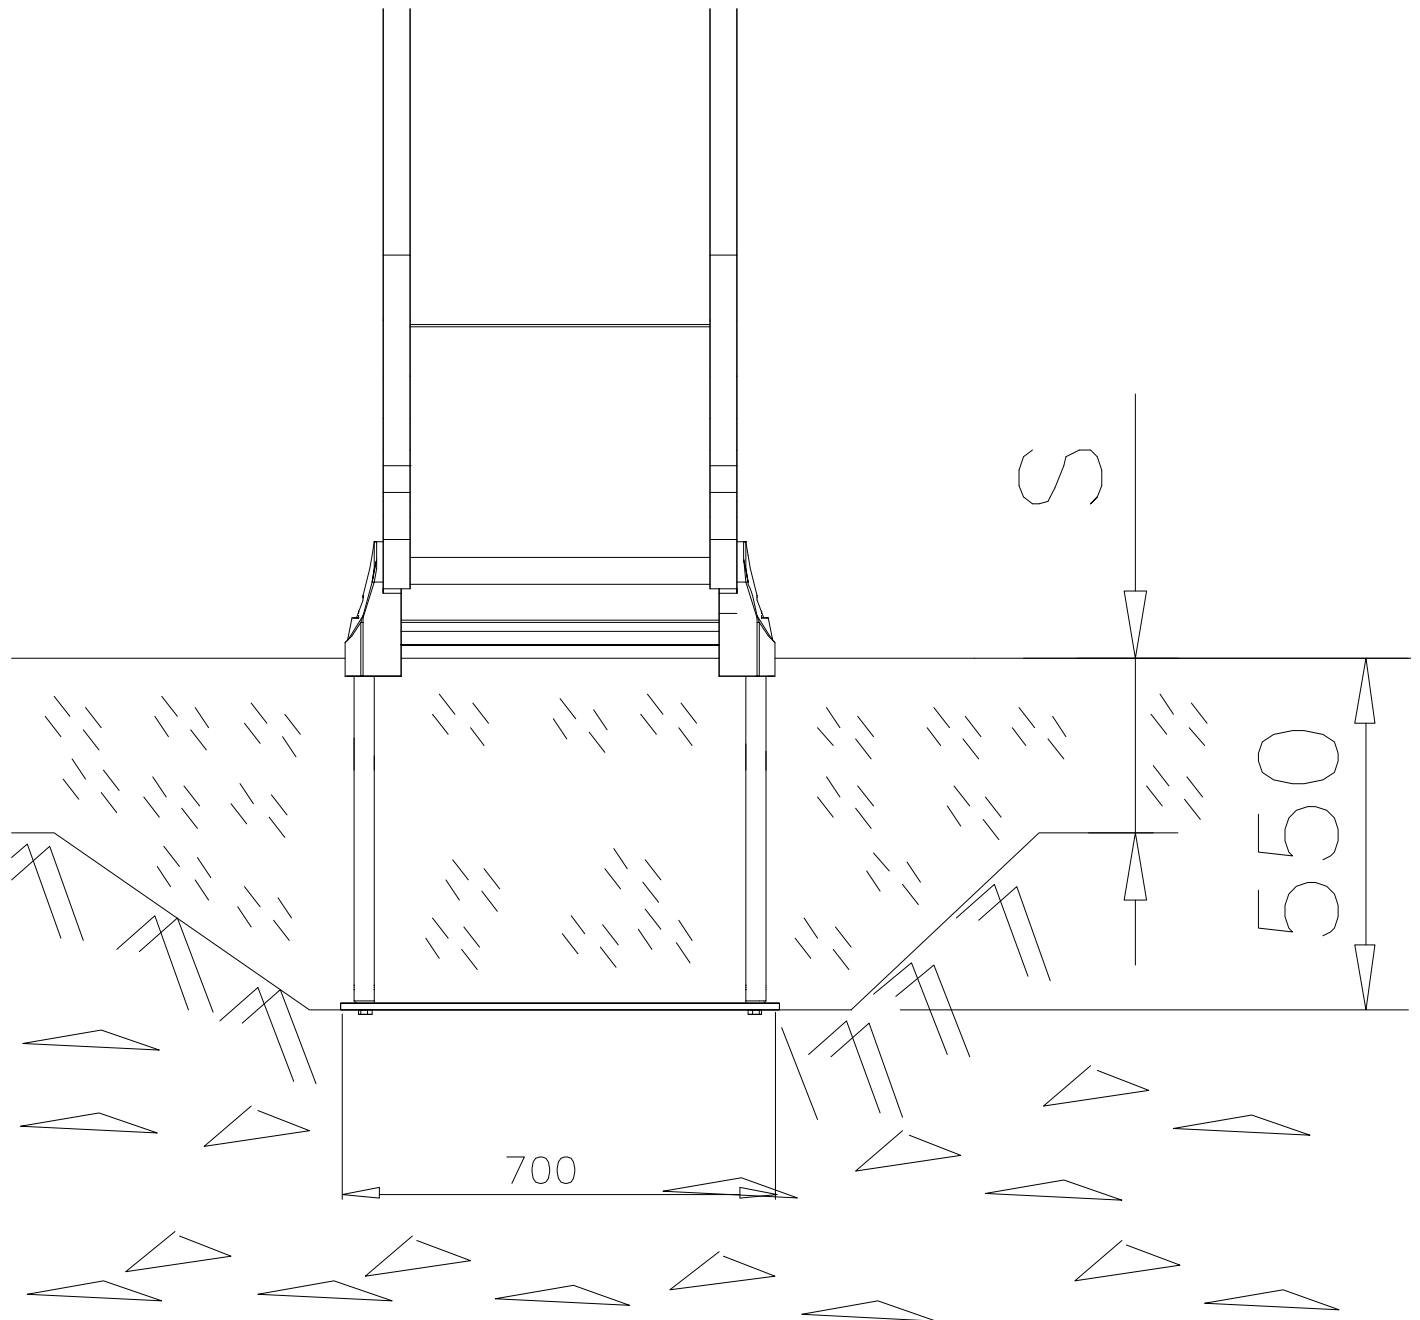

OPTION FOOT

① 911155	PCS		PCS
	1		
90x90x650			

LAPPSET

DEEP FOUNDATION

SLIDE WOOD

DATE: 22.5.2015

1(1)

SLIDE OPTIONS