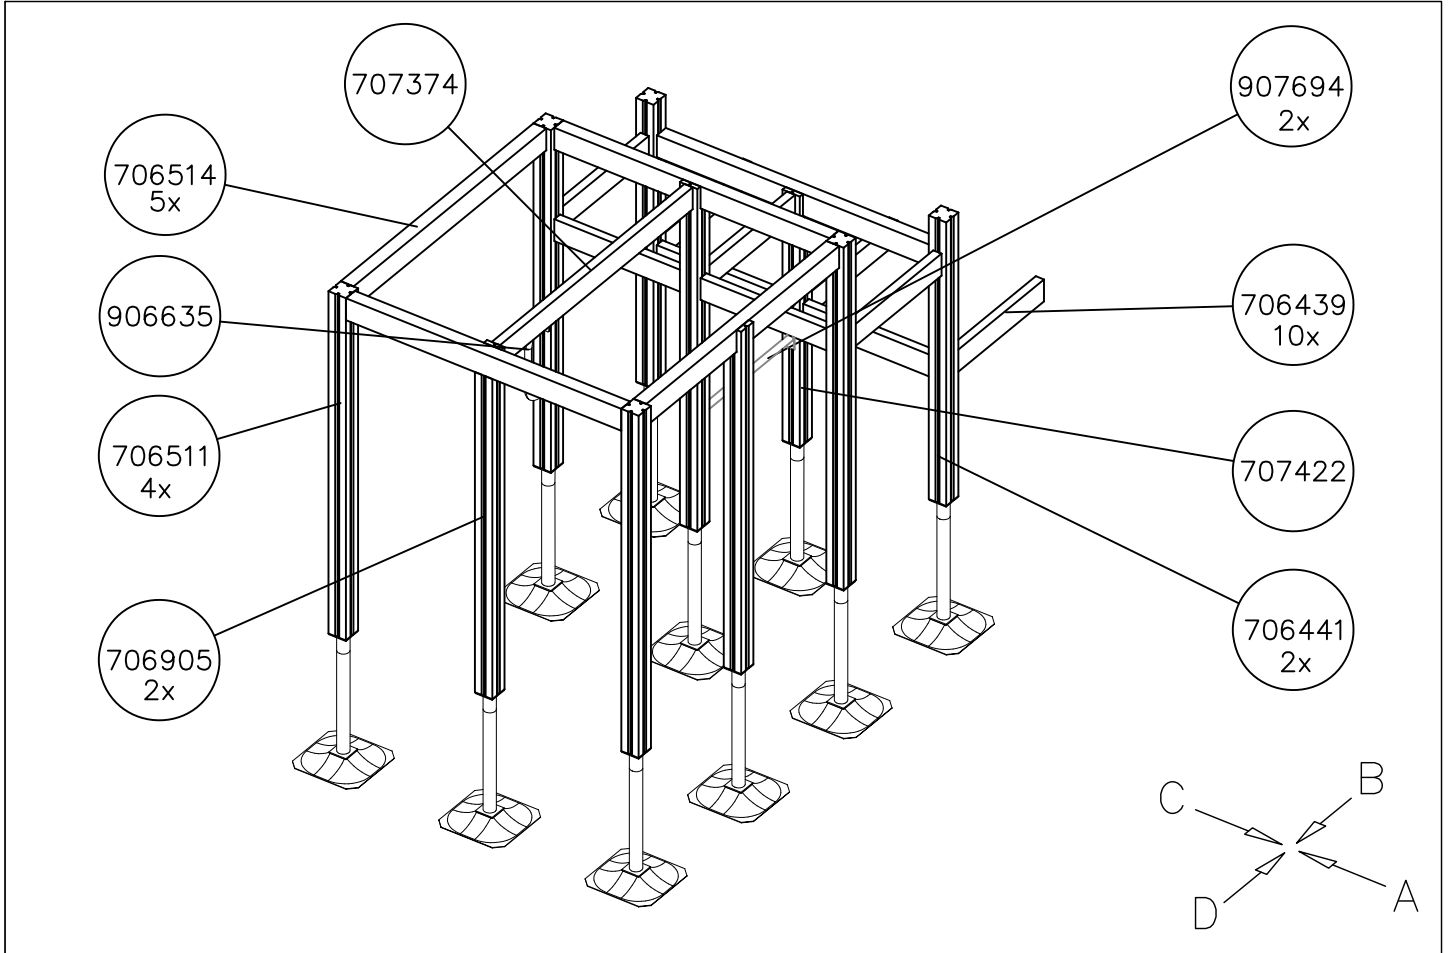

EN/AS Impact Area 56.3 m²

Grid Size 500 mm

- EN/AS Impact Area 56.3 m²
- - - - Falling Space 64.4 m²
- Max Falling Height 1970 mm

<p>DET 1</p>	<p>DET 2</p>	<p>DET 3</p>	<p>DET 4</p>
<p>DET 5</p>	<p>DET 6</p>	<p>DET 7</p>	<p>DET 8</p>
<p>DET 9</p>	<p>DET 10</p>	<p>DET 11</p>	<p>DET 12</p>
<p>DET 13</p>	<p>DET 14</p>	<p>DET 15</p>	