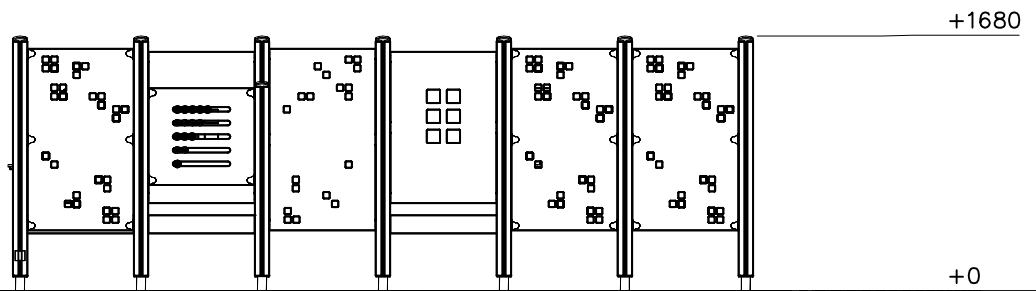

LAPPSET®

NEW FINNO

ASENNUSOHJE
MONTERINGSANSVISNING
INSTALLATION INSTRUCTION
AUFBAUANLEITUNG
NOTICE D'INSTALLATION

DATE: 4.2.2016

137710

DATE: 4.2.2016

701401-603	PCS	702286	PCS	706308-703	PCS	706439-603	PCS	706441-603	PCS	706531	PCS
	2		1		1		8		21		23
L 1250		90x50		10x640x702		L 704		93x93x1550			
706727-703	PCS	706744	PCS	706885	PCS	707430-701	PCS	707446	PCS	707459-703	PCS
	2		2		2		8		1		7
10x702x640		15x145x380				20x1000x702				10x1200x702	
707461	PCS	707469	PCS	902487	PCS	903093	PCS	905138	PCS	905196	PCS
	7		8		1		32		23		23
				65x65		Ø8x90		GRAY		GRAY	
909506	PCS	909511	PCS	909519	PCS	980131	PCS		PCS		PCS
	4		23		23		92				
Ø3.5x13		90x90x650		50x380x380		Ø6x60					
	PCS		PCS		PCS		PCS		PCS		PCS
	PCS		PCS		PCS		PCS		PCS		PCS

----- Falling Space 53.2 m²

DET 1

DET 2

DET 3

① 706727	PCS	② 706744	PCS
	1		1
10x702x640		15x145x380	
③ 901570	PCS	④ 903176	PCS
	4		4
36x55x55			
⑤ 909855	PCS	⑥ 909850	PCS
	2		8
M8x35		M8x25	
⑦ 909256	PCS	⑧ 980150	PCS
	8		6
Ø16/8.4x1.6		M8	
⑨ 909633	PCS	⑩ 980123	PCS
	4		4
M8		Ø7x60	
		⑪ 905112	PCS
			4
		Ø22	