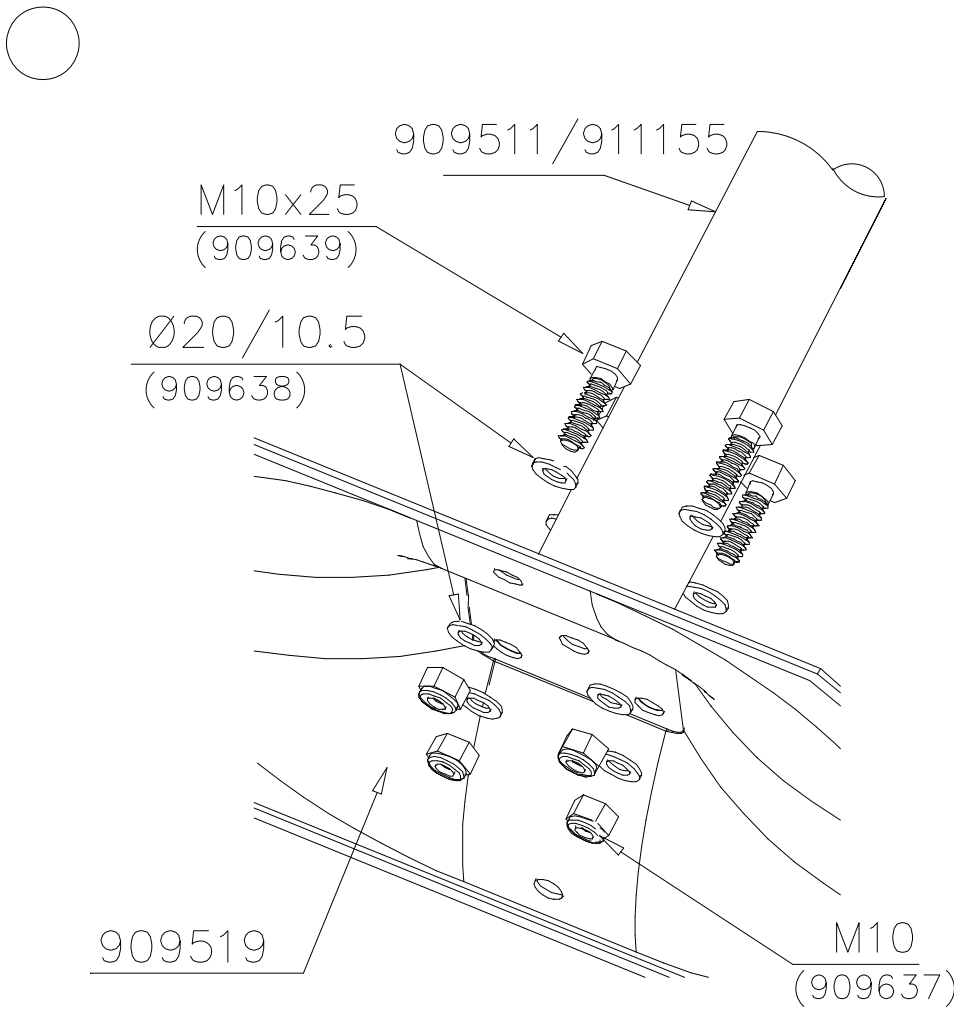

**Tuotekyltti tulee tuotteen mukana yhdellä seuraavista tavoista:****1) Metallinen tuotekyltti ja kiinnitysruuvit**

- Kiinnitä tuotekyltti ruuveilla tolppaan noin 2 metrin korkeuteen kuvan 1 mukaisesti.

Product label is delivered by one of following ways:**1) Metal product label and screws**

- Fasten the label with screws.

2) Label sticker

- Clean the painted metal or plywood surface from dirt and moisture. Fasten the sticker as shown in the figure 2.
- Note. Do not attach the sticker to rough surfaced laminate or painted wood.

La plaque d'informations produit est livrée sous l'une de ces 3 formes :**1) Plaque métallique et vis**

- Fixez la plaque à l'aide des vis.

2) Etiquette autocollante

- Avant de coller l'étiquette, nettoyez le composant métallique peint ou la plaque de contreplaqué, de toute saleté. La surface doit être sèche (voir image 2).
- Attention, ne pas coller l'étiquette sur une surface lamellé-collée irrégulière ou sur du bois peint.

② 905104	PCS		PCS
	4		
 M10	PCS		PCS

905104

LAPPSET® DEEP FOUNDATION

FOOT

DATE: 15.5.2018

1(1)

①	909511	PCS	②	909519	PCS
		1			1
	90x90x650			50x380x380	
③	909637	PCS	④	909638	PCS
		4			8
	M10			Ø20/10.5	
⑤	909639	PCS	⑥	905104	PCS
		4			4
	M10x25			M10	
OPTION FOOT					
①	911155	PCS			PCS
		1			
	90x90x650				