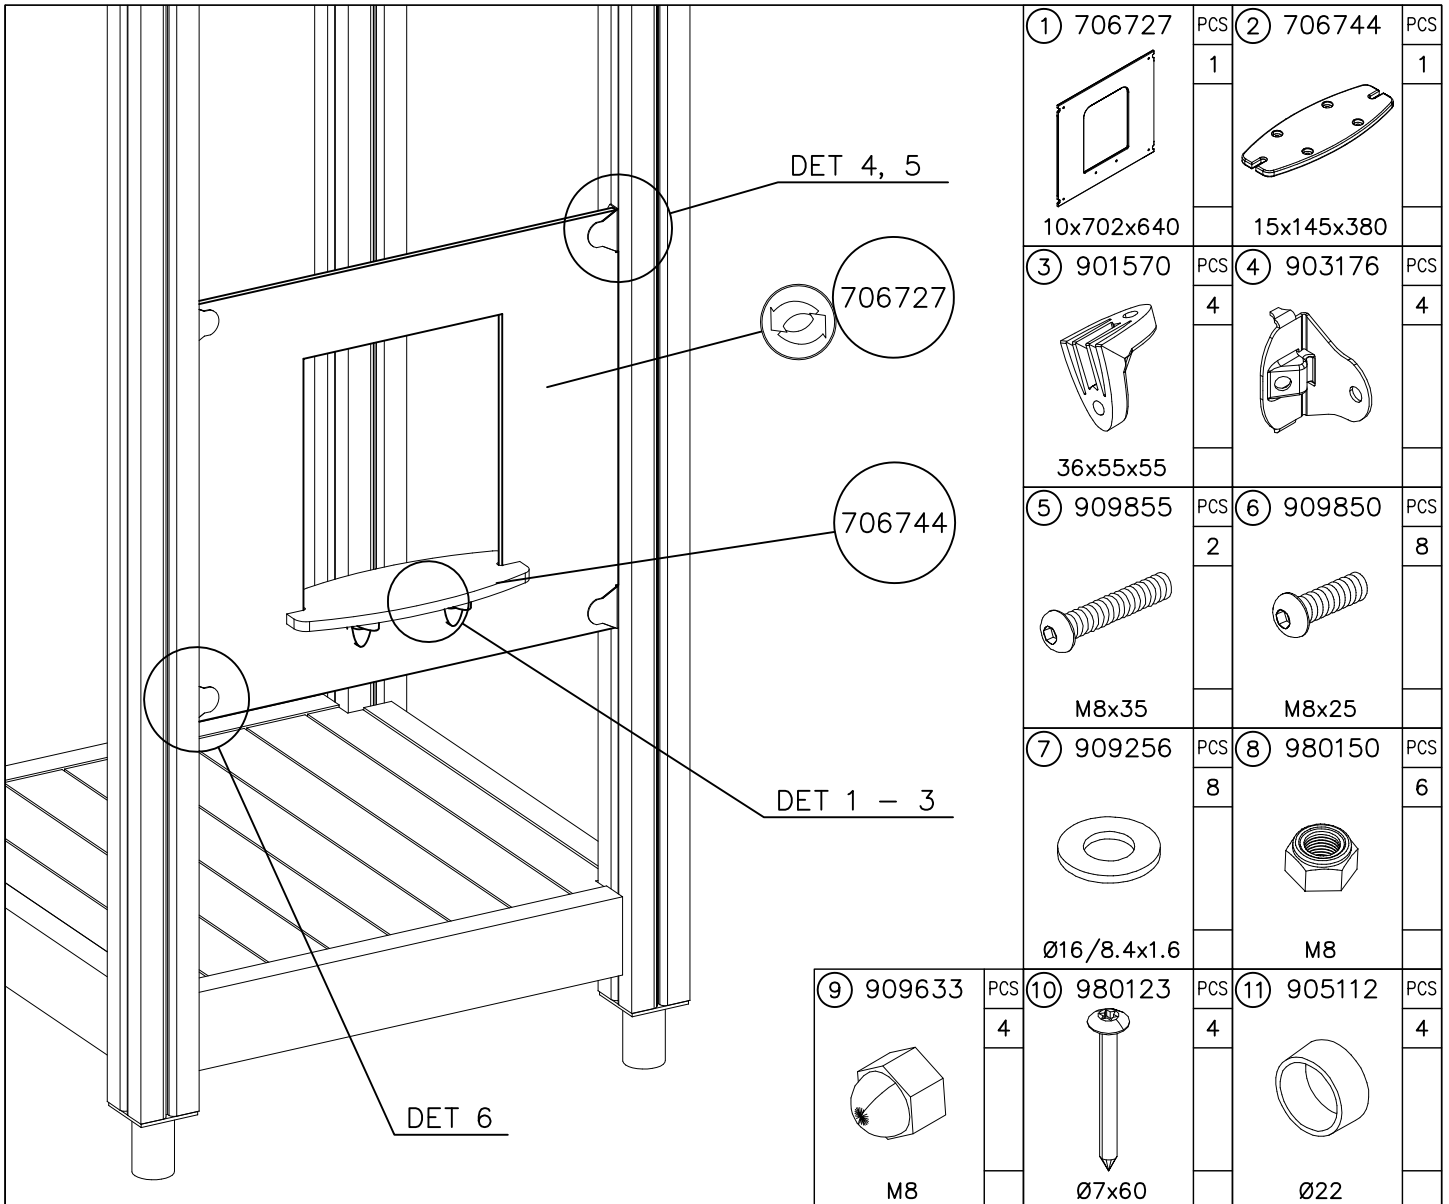

----- Falling Space 53.2 m²

DET 1

DET 2

DET 3

① 706727	PCS	② 706744	PCS
	1		1
10x702x640		15x145x380	
③ 901570	PCS	④ 903176	PCS
	4		4
36x55x55			
⑤ 909855	PCS	⑥ 909850	PCS
	2		8
M8x35		M8x25	
⑦ 909256	PCS	⑧ 980150	PCS
	8		6
Ø16/8.4x1.6		M8	
⑨ 909633	PCS	⑩ 980123	PCS
	4		4
M8		Ø7x60	
		⑪ 905112	PCS
			4
		Ø22	