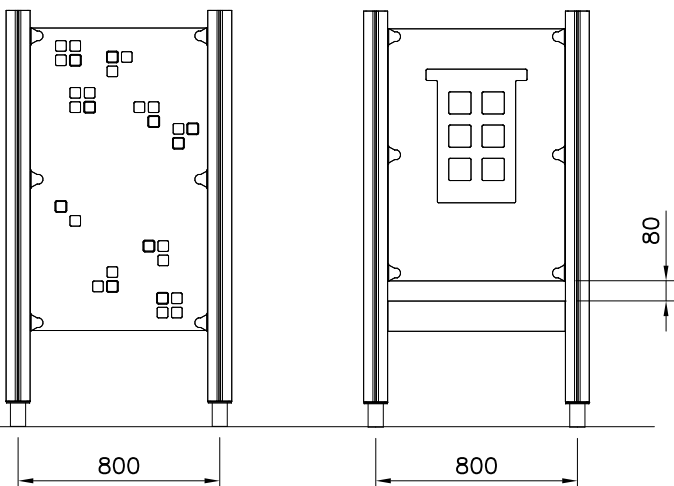

DET 2

① 903176	PCS	② 909850	PCS
	6		6
		M8x25	
③ 909256	PCS	④ 909633	PCS
	12		6
Ø16/8.4x1.6		M8	
⑤ 980123	PCS		PCS
	6		
Ø7x60			

COLOR OPTIONS

-701	BLUE
-702	YELLOW
-703	LIME
-704	DARK GRAY
-705	LIGHT GRAY
-706	RED
-707	GREEN
-708	FUXIA

HIGH WALL OPTIONS

707430	707459		
 <p data-bbox="116 680 256 712">702x1000</p>	 <p data-bbox="467 680 608 712">702x1200</p>		
<p data-bbox="65 1570 165 1601">DET 1</p> 	<p data-bbox="788 1570 895 1601">DET 2</p> 		