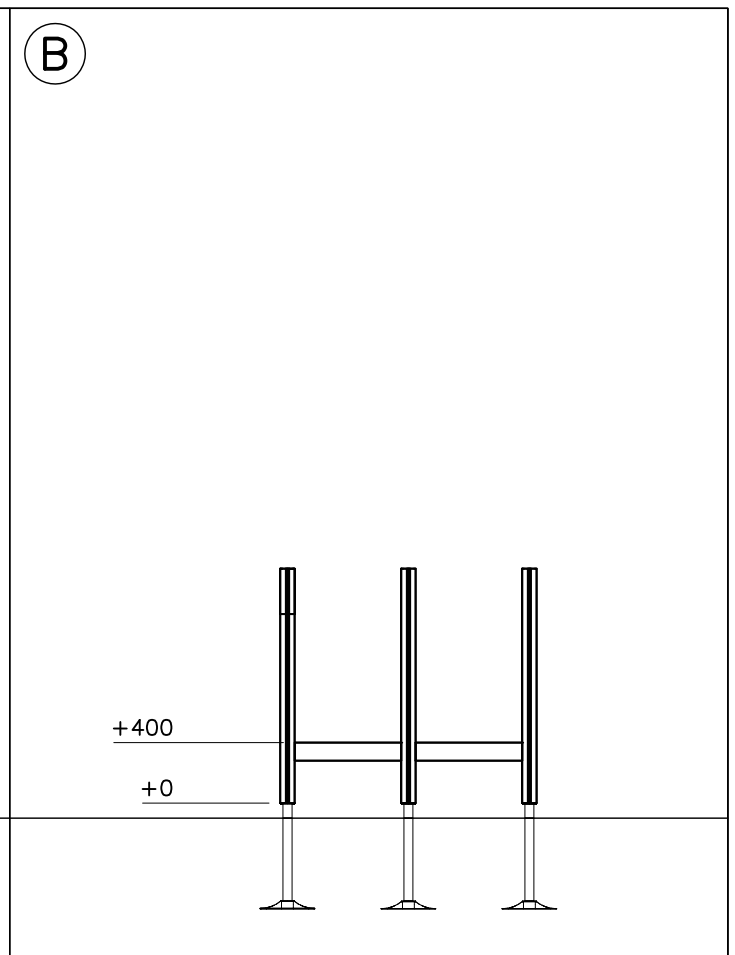

----- Falling Space 53.2 m²

DET 1

DET 2

DET 3

① 706727	PCS	② 706744	PCS
	1		1
10x702x640		15x145x380	
③ 901570	PCS	④ 903176	PCS
	4		4
36x55x55			
⑤ 909855	PCS	⑥ 909850	PCS
	2		8
M8x35		M8x25	
⑦ 909256	PCS	⑧ 980150	PCS
	8		6
Ø16/8.4x1.6		M8	
⑨ 909633	PCS	⑩ 980123	PCS
	4		4
M8		Ø7x60	
		⑪ 905112	PCS
			4
		Ø22	