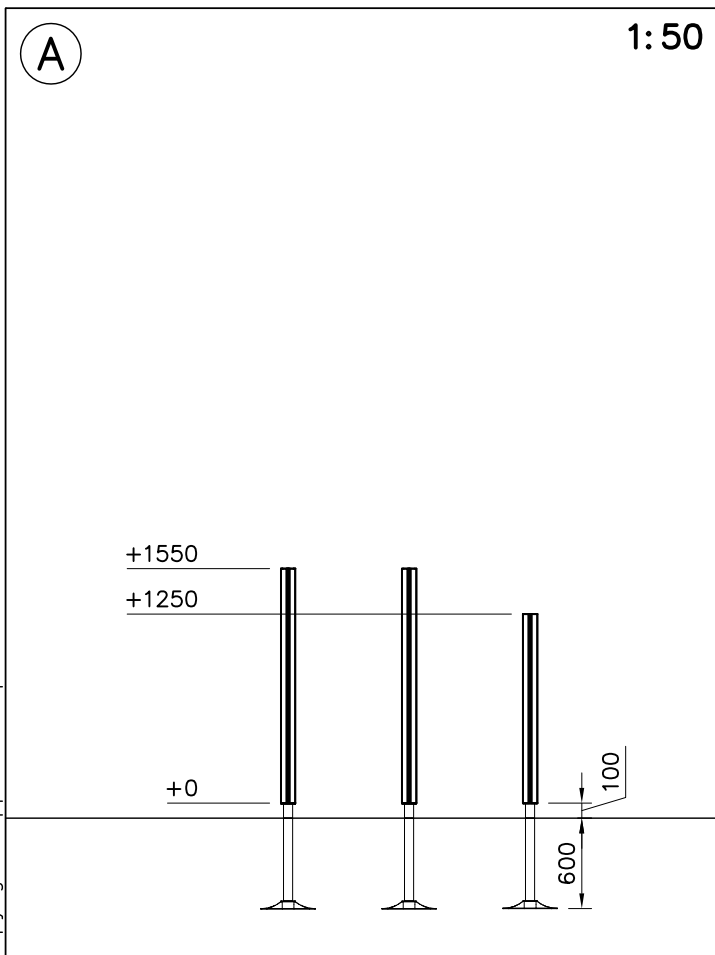

----- Falling Space 53.2 m²

DET 1

DET 2

DET 3

① 706727	PCS	② 706744	PCS
	1		1
10x702x640		15x145x380	
③ 901570	PCS	④ 903176	PCS
	4		4
36x55x55			
⑤ 909855	PCS	⑥ 909850	PCS
	2		8
M8x35		M8x25	
⑦ 909256	PCS	⑧ 980150	PCS
	8		6
Ø16/8.4x1.6		M8	
⑨ 909633	PCS	⑩ 980123	PCS
	4		4
M8		Ø7x60	
		⑪ 905112	PCS
			4
		Ø22	