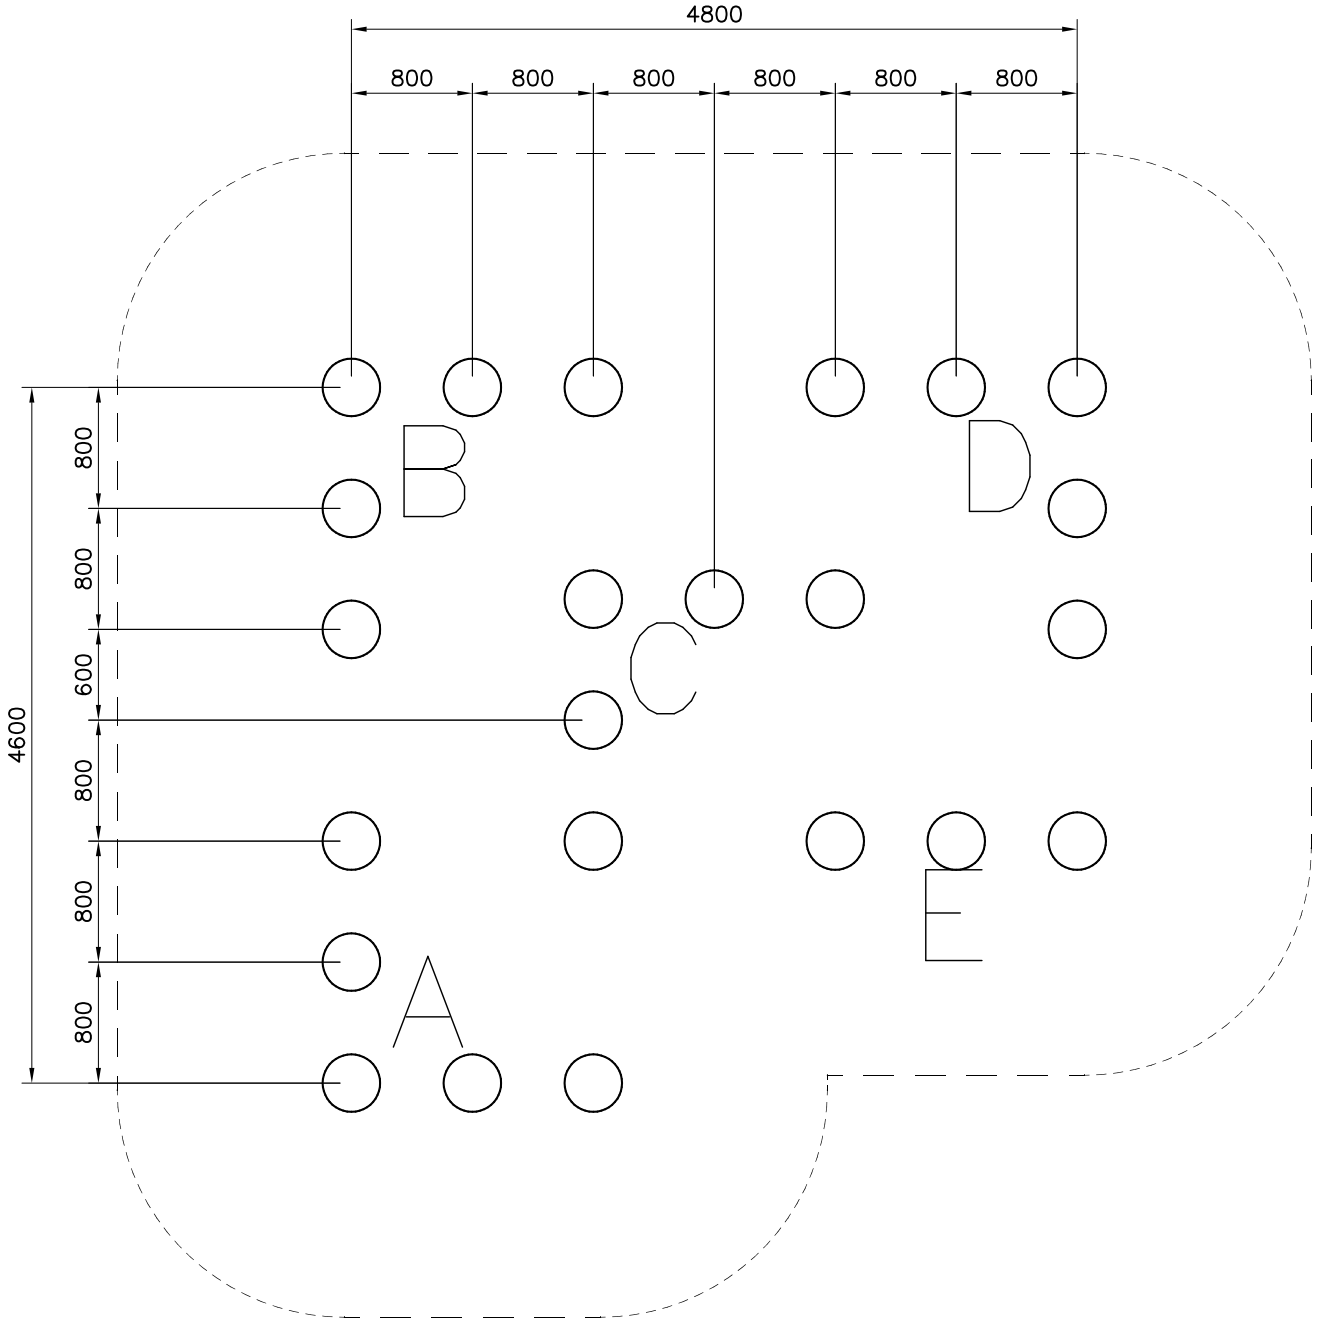

LAPPSET®

NEW FINNO

ASENNUSOHJE
MONTERINGSANSVISNING
INSTALLATION INSTRUCTION
AUFBAUANLEITUNG
NOTICE D'INSTALLATION

DATE: 4.2.2016

137710

DATE: 4.2.2016

701401-603	PCS	702286	PCS	706308-703	PCS	706439-603	PCS	706441-603	PCS	706531	PCS
	2		1		1		8		21		23
L 1250		90x50		10x640x702		L 704		93x93x1550			
706727-703	PCS	706744	PCS	706885	PCS	707430-701	PCS	707446	PCS	707459-703	PCS
	2		2		2		8		1		7
10x702x640		15x145x380				20x1000x702				10x1200x702	
707461	PCS	707469	PCS	902487	PCS	903093	PCS	905138	PCS	905196	PCS
	7		8		1		32		23		23
				65x65		Ø8x90		GRAY		GRAY	
909506	PCS	909511	PCS	909519	PCS	980131	PCS		PCS		PCS
	4		23		23		92				
Ø3.5x13		90x90x650		50x380x380		Ø6x60					
	PCS		PCS		PCS		PCS		PCS		PCS
	PCS		PCS		PCS		PCS		PCS		PCS

----- Falling Space 53.2 m²

DET 1

DET 2

DET 3

① 706727	PCS	② 706744	PCS
	1		1
10x702x640		15x145x380	
③ 901570	PCS	④ 903176	PCS
	4		4
36x55x55			
⑤ 909855	PCS	⑥ 909850	PCS
	2		8
M8x35		M8x25	
⑦ 909256	PCS	⑧ 980150	PCS
	8		6
Ø16/8.4x1.6		M8	
⑨ 909633	PCS	⑩ 980123	PCS
	4		4
M8		Ø7x60	
		⑪ 905112	PCS
			4
		Ø22	

Product label is delivered by one of following ways:**1) Metal product label and screws**

- Fasten the label with screws.

2) Label sticker

- Clean the painted metal or plywood surface from dirt and moisture. Fasten the sticker as shown in the figure 2.
- Note. Do not attach the sticker to rough surfaced laminate or painted wood.

La plaque d'informations produit est livrée sous l'une de ces 3 formes :**1) Plaque métallique et vis**

- Fixez la plaque à l'aide des vis.

2) Etiquette autocollante

- Avant de coller l'étiquette, nettoyez le composant métallique peint ou la plaque de contreplaqué, de toute saleté. La surface doit être sèche (voir image 2).
- Attention, ne pas coller l'étiquette sur une surface lamellé-collée irrégulière ou sur du bois peint.