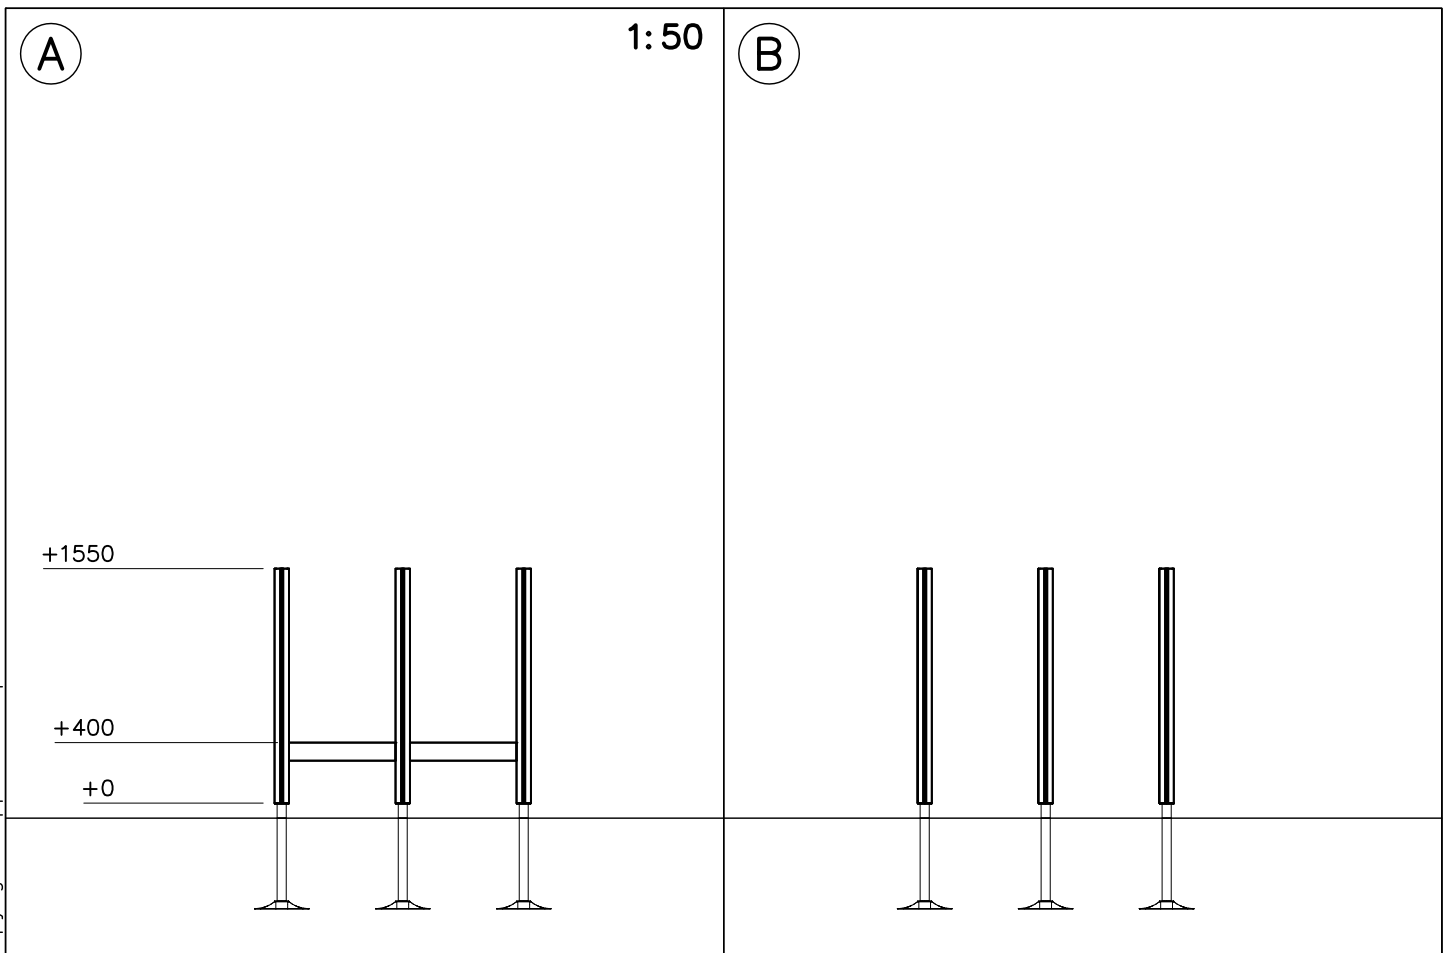

----- Falling Space 53.2 m²

DET 1

DET 2

DET 3

① 706727	PCS	② 706744	PCS
	1		1
10x702x640		15x145x380	
③ 901570	PCS	④ 903176	PCS
	4		4
36x55x55			
⑤ 909855	PCS	⑥ 909850	PCS
	2		8
M8x35		M8x25	
⑦ 909256	PCS	⑧ 980150	PCS
	8		6
Ø16/8.4x1.6		M8	
⑨ 909633	PCS	⑩ 980123	PCS
	4		4
M8		Ø7x60	
		⑪ 905112	PCS
			4
		Ø22	