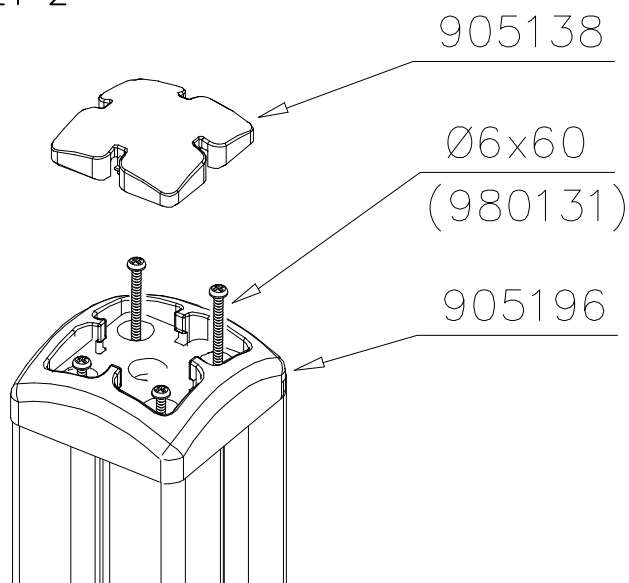

----- Falling Space 53.2 m²

DET 1

DET 2

DET 3

① 706727	PCS	② 706744	PCS
	1		1
10x702x640		15x145x380	
③ 901570	PCS	④ 903176	PCS
	4		4
36x55x55			
⑤ 909855	PCS	⑥ 909850	PCS
	2		8
M8x35		M8x25	
⑦ 909256	PCS	⑧ 980150	PCS
	8		6
Ø16/8.4x1.6		M8	
⑨ 909633	PCS	⑩ 980123	PCS
	4		4
M8		Ø7x60	
		⑪ 905112	PCS
			4
		Ø22	