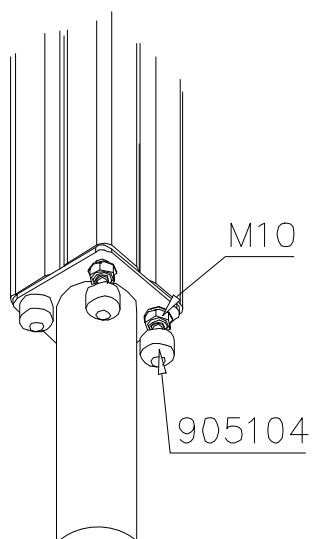

LAPPSET®

NEW FINNO

ASENNUSOHJE
MONTERINGSANSVISNING
INSTALLATION INSTRUCTION
AUFBAUANLEITUNG
NOTICE D'INSTALLATION

DATE: 4.2.2016

137710

DATE: 4.2.2016

701401-603	PCS	702286	PCS	706308-703	PCS	706439-603	PCS	706441-603	PCS	706531	PCS
	2		1		1		8		21		23
L 1250		90x50		10x640x702		L 704		93x93x1550			
706727-703	PCS	706744	PCS	706885	PCS	707430-701	PCS	707446	PCS	707459-703	PCS
	2		2		2		8		1		7
10x702x640		15x145x380				20x1000x702				10x1200x702	
707461	PCS	707469	PCS	902487	PCS	903093	PCS	905138	PCS	905196	PCS
	7		8		1		32		23		23
				65x65		Ø8x90		GRAY		GRAY	
909506	PCS	909511	PCS	909519	PCS	980131	PCS		PCS		PCS
	4		23		23		92				
Ø3.5x13		90x90x650		50x380x380		Ø6x60					
	PCS		PCS		PCS		PCS		PCS		PCS
	PCS		PCS		PCS		PCS		PCS		PCS

----- Falling Space 53.2 m²

DET 1

DET 2

DET 3

① 706727	PCS	② 706744	PCS
	1		1
10x702x640		15x145x380	
③ 901570	PCS	④ 903176	PCS
	4		4
36x55x55			
⑤ 909855	PCS	⑥ 909850	PCS
	2		8
M8x35		M8x25	
⑦ 909256	PCS	⑧ 980150	PCS
	8		6
Ø16/8.4x1.6		M8	
⑨ 909633	PCS	⑩ 980123	PCS
	4		4
M8		Ø7x60	
		⑪ 905112	PCS
			4
		Ø22	