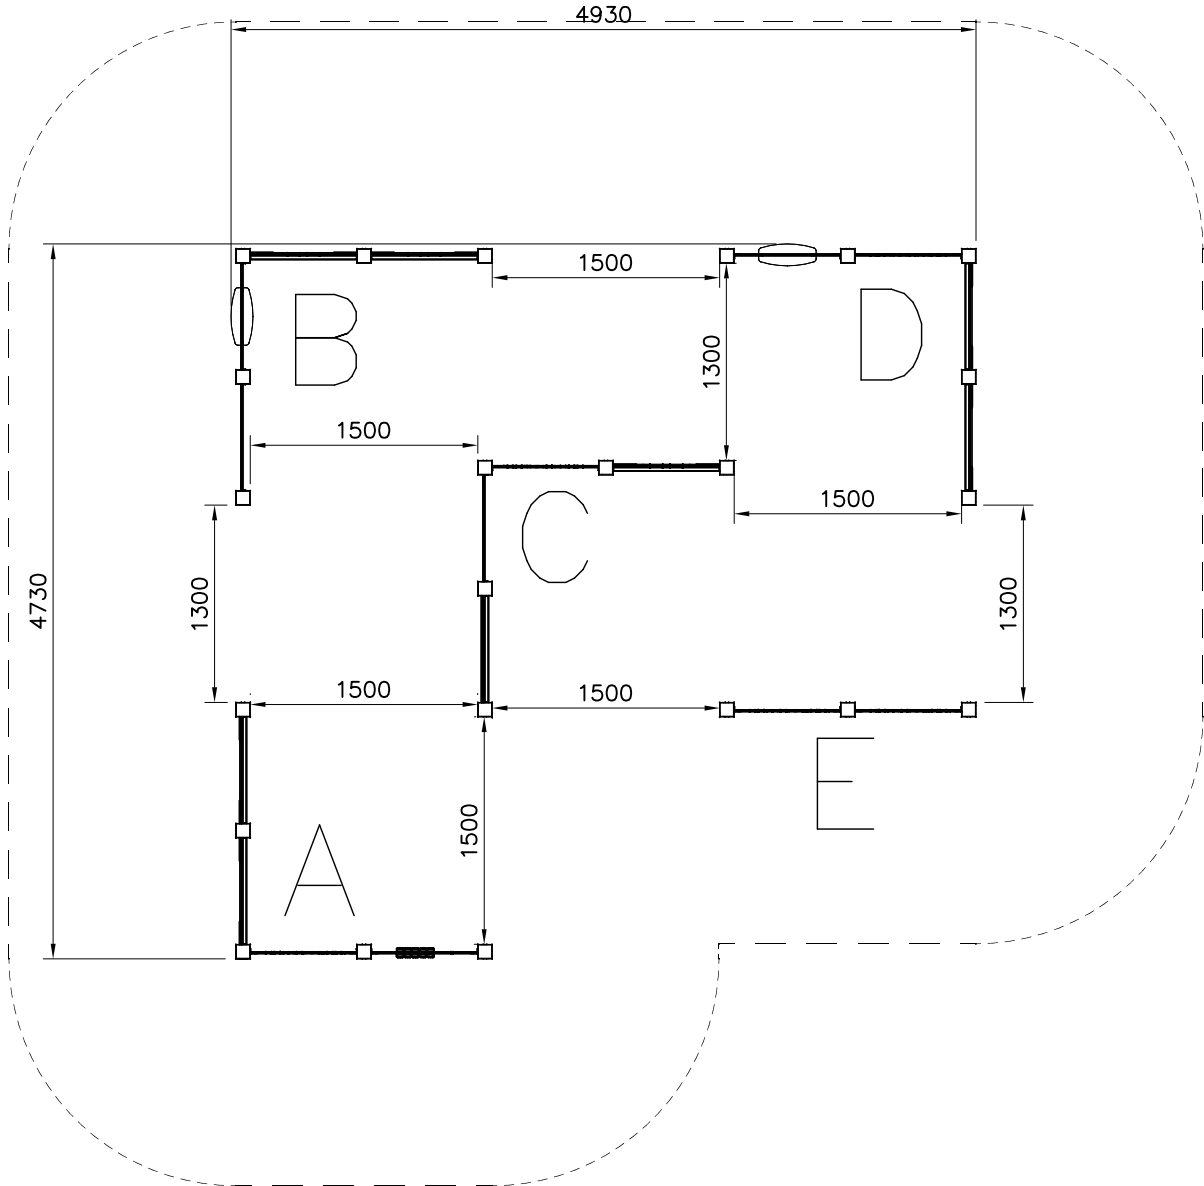

LAPPSET®

NEW FINNO

ASENNUSOHJE
MONTERINGSANSVISNING
INSTALLATION INSTRUCTION
AUFBAUANLEITUNG
NOTICE D'INSTALLATION

DATE: 4.2.2016

137710

DATE: 4.2.2016

701401-603	PCS	702286	PCS	706308-703	PCS	706439-603	PCS	706441-603	PCS	706531	PCS
	2		1		1		8		21		23
L 1250		90x50		10x640x702		L 704		93x93x1550			
706727-703	PCS	706744	PCS	706885	PCS	707430-701	PCS	707446	PCS	707459-703	PCS
	2		2		2		8		1		7
10x702x640		15x145x380				20x1000x702				10x1200x702	
707461	PCS	707469	PCS	902487	PCS	903093	PCS	905138	PCS	905196	PCS
	7		8		1		32		23		23
				65x65		Ø8x90		GRAY		GRAY	
909506	PCS	909511	PCS	909519	PCS	980131	PCS		PCS		PCS
	4		23		23		92				
Ø3.5x13		90x90x650		50x380x380		Ø6x60					
	PCS		PCS		PCS		PCS		PCS		PCS
	PCS		PCS		PCS		PCS		PCS		PCS

----- Falling Space 53.2 m²

DET 1

DET 2

DET 3

① 706727	PCS	② 706744	PCS
	1		1
10x702x640		15x145x380	
③ 901570	PCS	④ 903176	PCS
	4		4
36x55x55			
⑤ 909855	PCS	⑥ 909850	PCS
	2		8
M8x35		M8x25	
⑦ 909256	PCS	⑧ 980150	PCS
	8		6
Ø16/8.4x1.6		M8	
⑨ 909633	PCS	⑩ 980123	PCS
	4		4
M8		Ø7x60	
		⑪ 905112	PCS
			4
		Ø22	