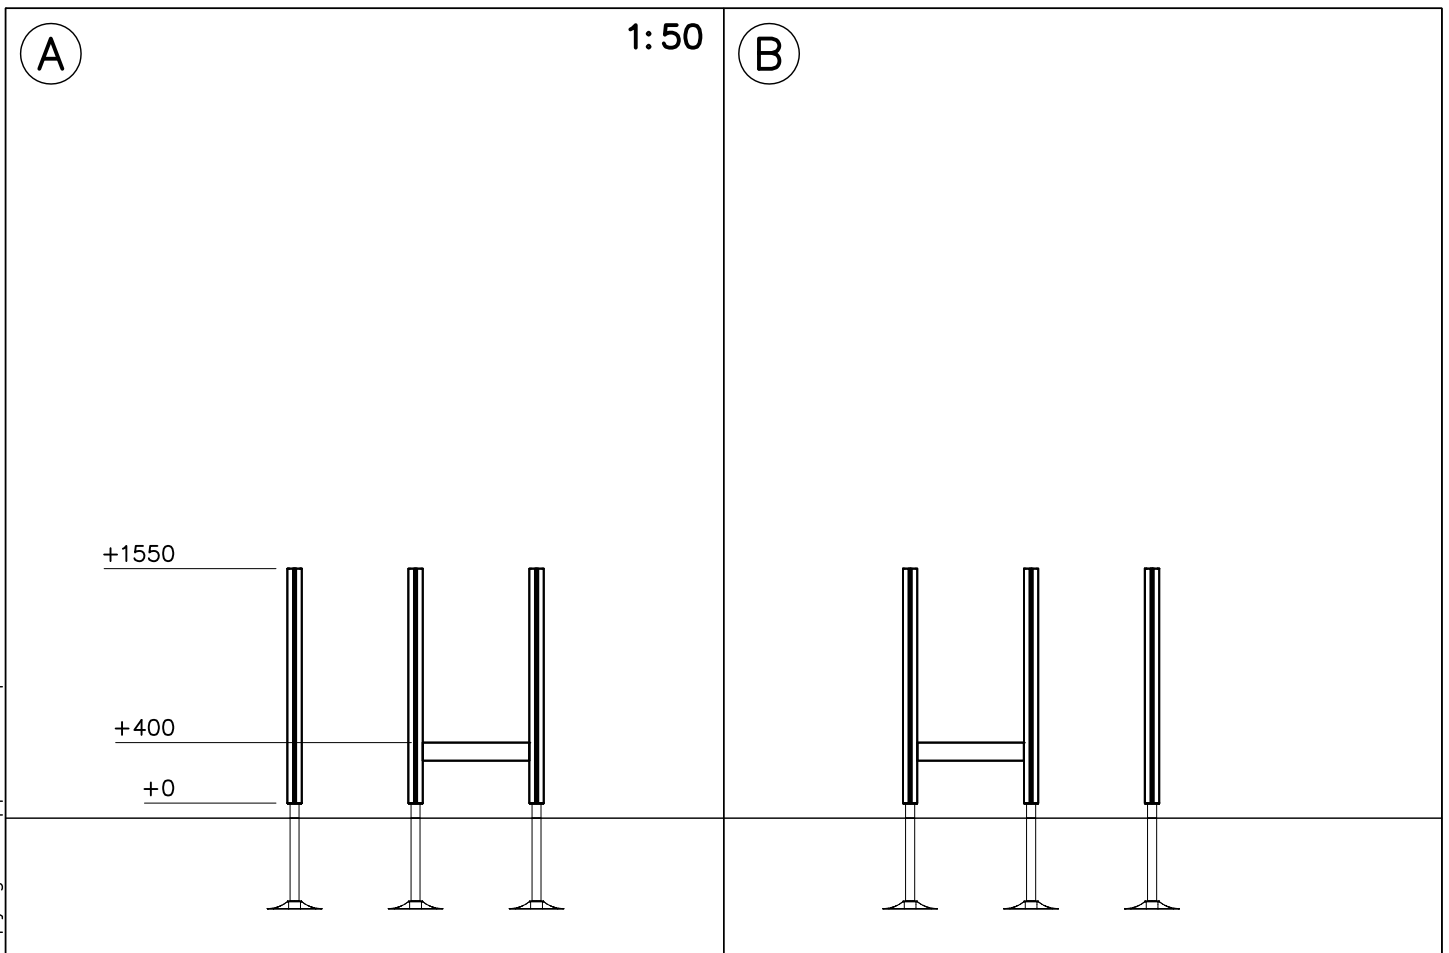

----- Falling Space 53.2 m²

DET 1

DET 2

DET 3

① 706727	PCS	② 706744	PCS
	1		1
10x702x640		15x145x380	
③ 901570	PCS	④ 903176	PCS
	4		4
36x55x55			
⑤ 909855	PCS	⑥ 909850	PCS
	2		8
M8x35		M8x25	
⑦ 909256	PCS	⑧ 980150	PCS
	8		6
Ø16/8.4x1.6		M8	
⑨ 909633	PCS	⑩ 980123	PCS
	4		4
M8		Ø7x60	
		⑪ 905112	PCS
			4
		Ø22	