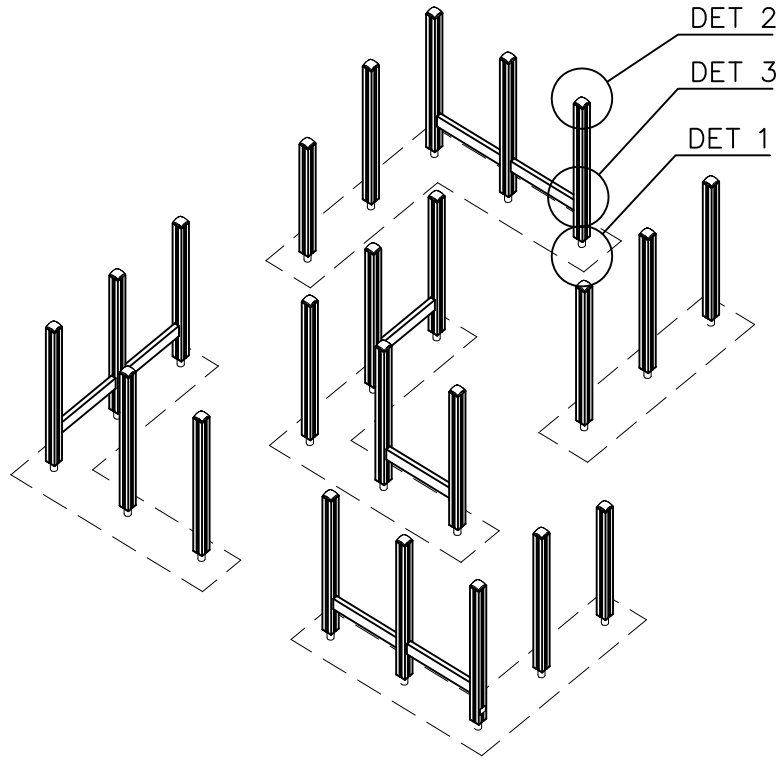

LAPPSET®

NEW FINNO

ASENNUSOHJE
MONTERINGSANSVISNING
INSTALLATION INSTRUCTION
AUFBAUANLEITUNG
NOTICE D'INSTALLATION

DATE: 4.2.2016

137710

DATE: 4.2.2016

701401-603	PCS	702286	PCS	706308-703	PCS	706439-603	PCS	706441-603	PCS	706531	PCS
	2		1		1		8		21		23
L 1250		90x50		10x640x702		L 704		93x93x1550			
706727-703	PCS	706744	PCS	706885	PCS	707430-701	PCS	707446	PCS	707459-703	PCS
	2		2		2		8		1		7
10x702x640		15x145x380				20x1000x702				10x1200x702	
707461	PCS	707469	PCS	902487	PCS	903093	PCS	905138	PCS	905196	PCS
	7		8		1		32		23		23
				65x65		Ø8x90		GRAY		GRAY	
909506	PCS	909511	PCS	909519	PCS	980131	PCS		PCS		PCS
	4		23		23		92				
Ø3.5x13		90x90x650		50x380x380		Ø6x60					
	PCS		PCS		PCS		PCS		PCS		PCS
	PCS		PCS		PCS		PCS		PCS		PCS

----- Falling Space 53.2 m²

DET 1

DET 2

DET 3

① 706727	PCS	② 706744	PCS
	1		1
10x702x640		15x145x380	
③ 901570	PCS	④ 903176	PCS
	4		4
36x55x55			
⑤ 909855	PCS	⑥ 909850	PCS
	2		8
M8x35		M8x25	
⑦ 909256	PCS	⑧ 980150	PCS
	8		6
Ø16/8.4x1.6		M8	
⑨ 909633	PCS	⑩ 980123	PCS
	4		4
M8		Ø7x60	
		⑪ 905112	PCS
			4
		Ø22	

Product label is delivered by one of following ways:**1) Metal product label and screws**

- Fasten the label with screws.

2) Label sticker

- Clean the painted metal or plywood surface from dirt and moisture. Fasten the sticker as shown in the figure 2.
- Note. Do not attach the sticker to rough surfaced laminate or painted wood.

La plaque d'informations produit est livrée sous l'une de ces 3 formes :**1) Plaque métallique et vis**

- Fixez la plaque à l'aide des vis.

2) Etiquette autocollante

- Avant de coller l'étiquette, nettoyez le composant métallique peint ou la plaque de contreplaqué, de toute saleté. La surface doit être sèche (voir image 2).
- Attention, ne pas coller l'étiquette sur une surface lamellé-collée irrégulière ou sur du bois peint.