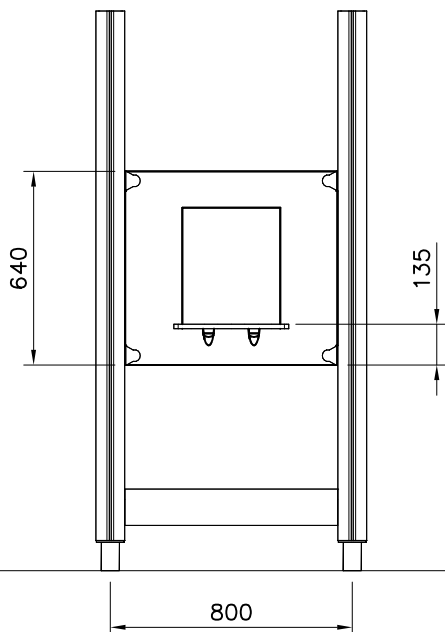

----- Falling Space 53.2 m²

DET 1

DET 2

DET 3

① 706727	PCS	② 706744	PCS
	1		1
10x702x640		15x145x380	
③ 901570	PCS	④ 903176	PCS
	4		4
36x55x55			
⑤ 909855	PCS	⑥ 909850	PCS
	2		8
M8x35		M8x25	
⑦ 909256	PCS	⑧ 980150	PCS
	8		6
Ø16/8.4x1.6		M8	
⑨ 909633	PCS	⑩ 980123	PCS
	4		4
M8		Ø7x60	
		⑪ 905112	PCS
			4
		Ø22	