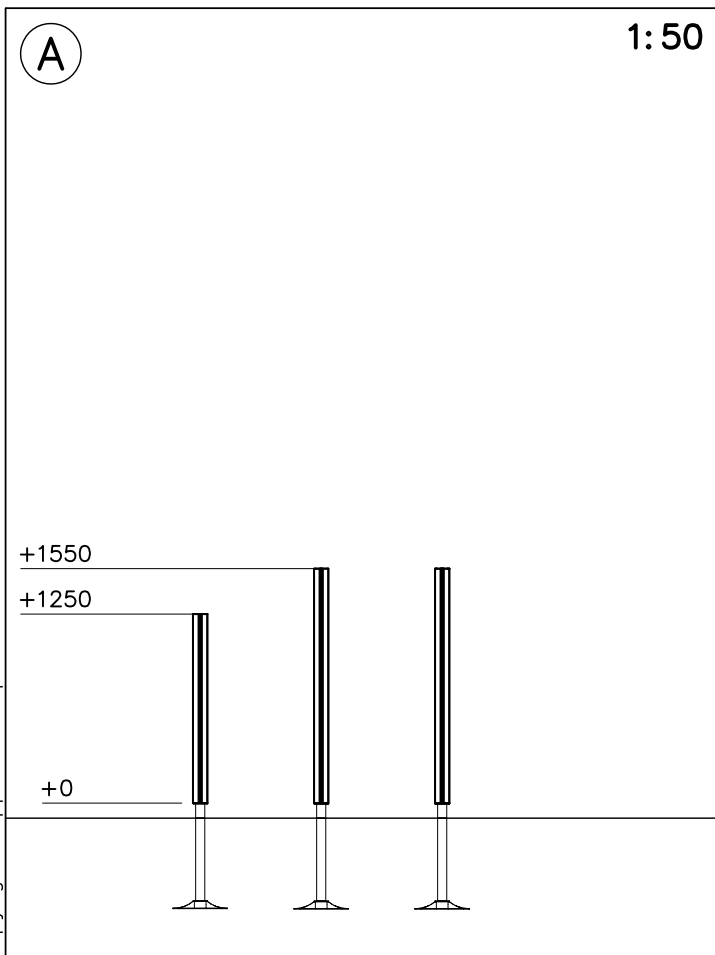

----- Falling Space 53.2 m²

DET 1

DET 2

DET 3

① 706727	PCS	② 706744	PCS
	1		1
10x702x640		15x145x380	
③ 901570	PCS	④ 903176	PCS
	4		4
36x55x55			
⑤ 909855	PCS	⑥ 909850	PCS
	2		8
M8x35		M8x25	
⑦ 909256	PCS	⑧ 980150	PCS
	8		6
Ø16/8.4x1.6		M8	
⑨ 909633	PCS	⑩ 980123	PCS
	4		4
M8		Ø7x60	
		⑪ 905112	PCS
			4
		Ø22	