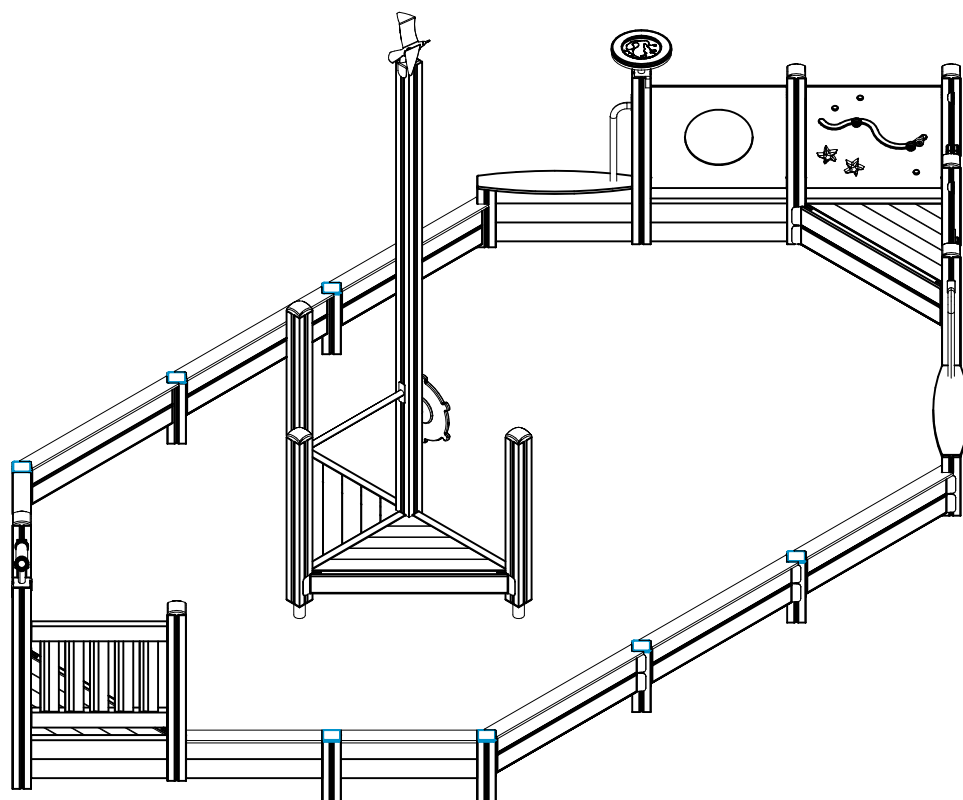

LAPPSET®

FINNO

ASENNUSOHJE
MONTERINGSANSVISNING
INSTALLATION INSTRUCTION
AUFBAUANLEITUNG
NOTICE D'INSTALLATION

DATE: 24.5.2016

137850

DATE: 24.5.2016

008985	PCS 4	702286	PCS 1	706308-701	PCS 1	706439-603	PCS 29	706466-603	PCS 3	706481-701	PCS 8
											
32x714x714		90x50		10x640x702		L 704		93x93x1025		83x83x10	
706508	PCS 12	706510-603	PCS 18	706511-603	PCS 1	706527-603	PCS 7	706531	PCS 4	706537	PCS 4
											
32x45x650		45x120x1030		93x93x1870		93x93x1600					
706538	PCS 18	706568-603	PCS 1	706577-603	PCS 10	706746-608	PCS 2	706748	PCS 2	706892	PCS 4
											
		93x93x3000		93x93x600		45x640x701				L 700	
707209-701	PCS 1	707304	PCS 1	707305-703	PCS 1	707320-702	PCS 1	707333	PCS 1	707356-701	PCS 2
											
10x640x702										800x186x15	
707446	PCS 1	707450	PCS 1	707453-701	PCS 2	707454	PCS 2	707585	PCS 2	707693	PCS 1
											
				10x640x702							
707732	PCS 2	707848	PCS 6	900240	PCS 50	902487	PCS 1	903093	PCS 116	905138	PCS 9
											
		15x93x1082		Ø8x70		65x65		Ø8x90		GRAY	
905196	PCS 9	905879	PCS 1	907694-216	PCS 1	907701-216	PCS 2	908357-206	PCS 1	909506	PCS 4
											
GRAY				L 704						Ø3.5x13	