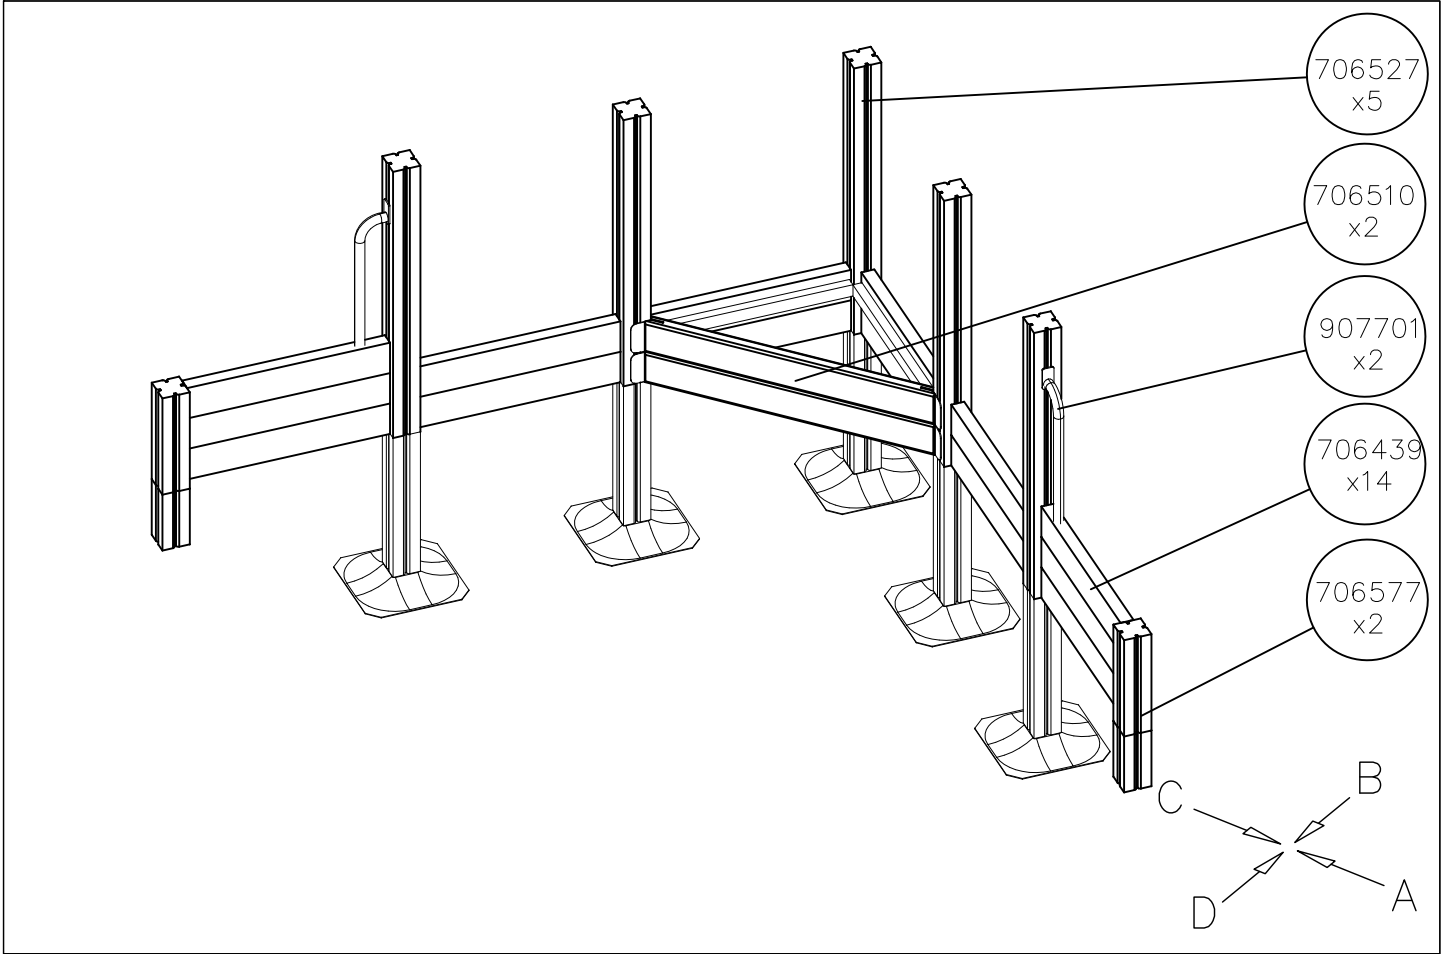

DATE: 24.5.2016

1:50

A

B

C

D

Max Falling Height

LAPPSET®
DEEP FOUNDATION