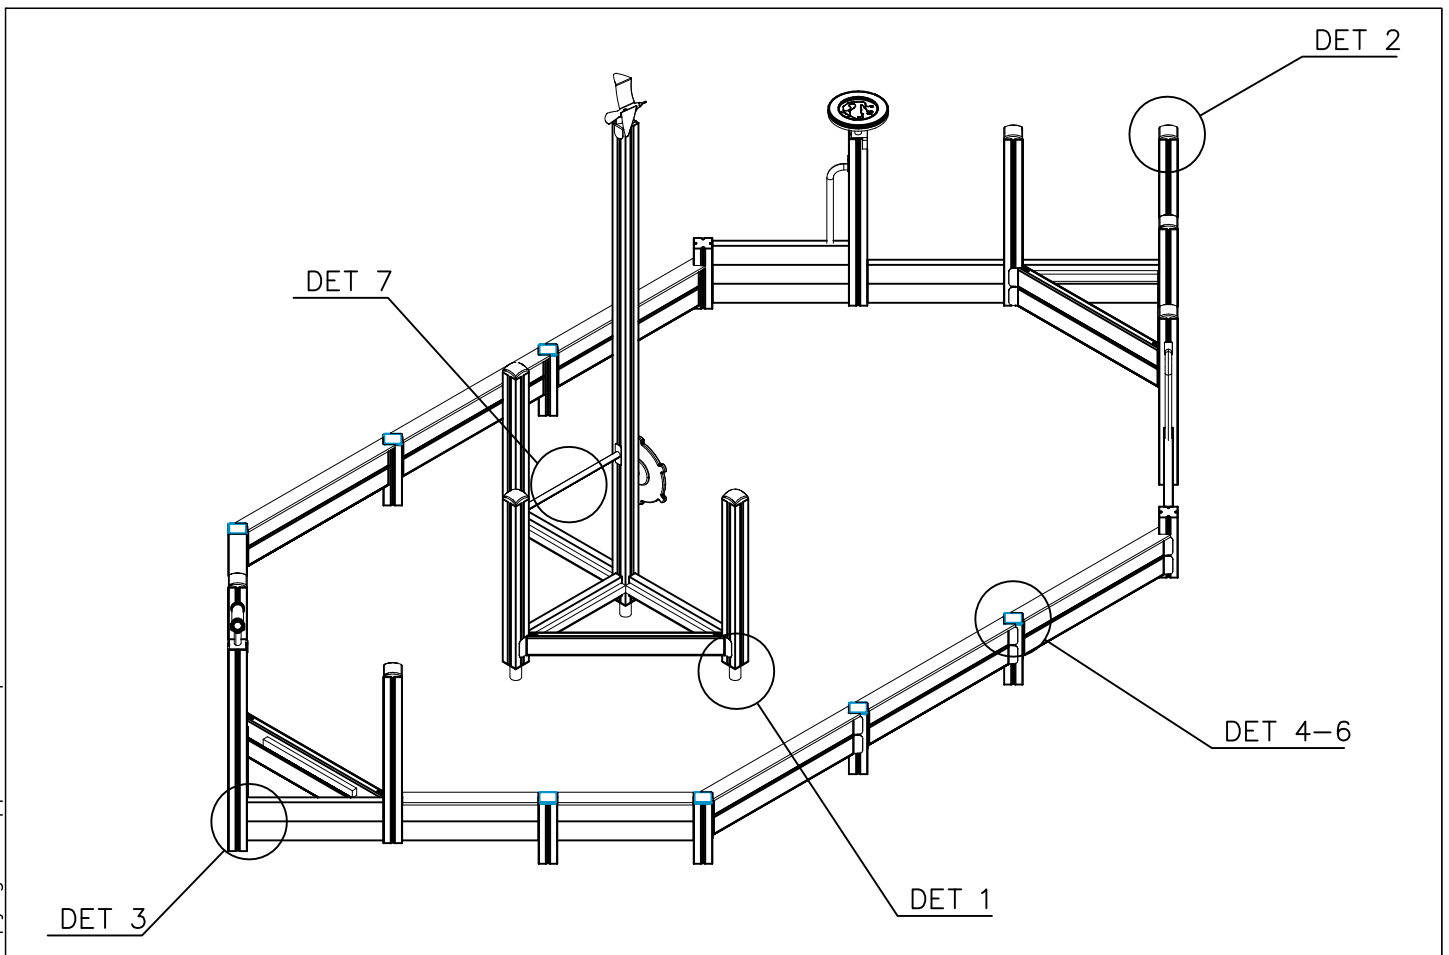

----- Falling Space 41.6 m²
Max Falling Height 270 mm

----- Falling Space 41.6 m2
 Max Falling Height 270 mm

<p>DET 1</p> 	<p>DET 2</p> 	<p>DET 3</p> 	<p>DET 4</p> 
<p>DET 5</p> 	<p>DET 6</p> 	<p>DET 7</p> 	<p>DET 8</p> 