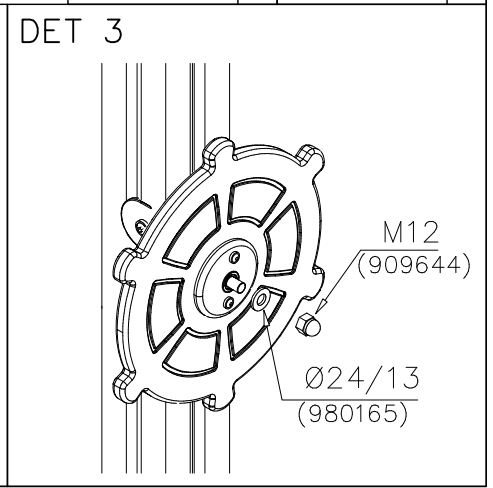

WALL OPTIONS		
706746 45x640x701	706746-605 706746-606 706746-607 706746-608 706746-609 706746-610 706746-611 706746-612	DARK GRAY GRAY RED BLUE GREEN YELLOW LIME FUXIA

DET 1

DET 2

DET 3

① 900240	PCS	② 909209	PCS
	2		1
Ø8x70		Ø17.3x2.4	
③ 909644	PCS	④ 980106	PCS
	1		2
M12		Ø5x40	
⑤ 980165	PCS		PCS
	1		
Ø24/13x3			
	PCS		PCS
	PCS		PCS
○ 707320	PCS	○ 905879	PCS
	1		1