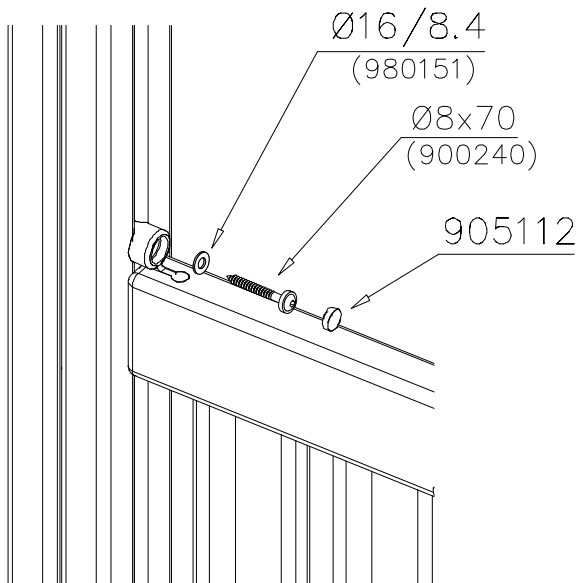

WALL OPTIONS		
706746 45x640x701	706746-605 706746-606 706746-607 706746-608 706746-609 706746-610 706746-611 706746-612	DARK GRAY GRAY RED BLUE GREEN YELLOW LIME FUXIA

DET 1

DET 2

DET 3

① 900240	PCS	② 909209	PCS
	2		1
Ø8x70		Ø17.3x2.4	
③ 909644	PCS	④ 980106	PCS
	1		2
M12		Ø5x40	
⑤ 980165	PCS		PCS
	1		
Ø24/13x3			
	PCS		PCS
	PCS		PCS
○ 707320	PCS	○ 905879	PCS
	1		1