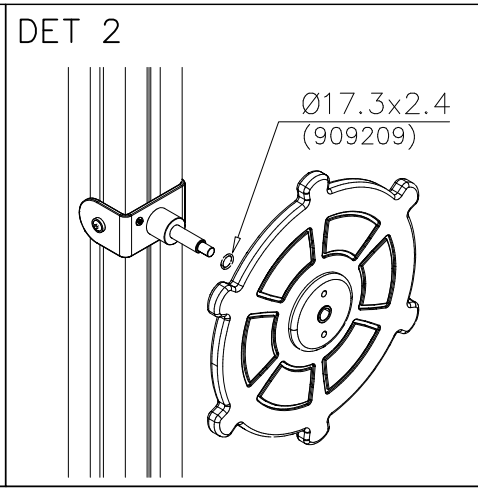

WALL OPTIONS		
706746 45x640x701	706746-605 706746-606 706746-607 706746-608 706746-609 706746-610 706746-611 706746-612	DARK GRAY GRAY RED BLUE GREEN YELLOW LIME FUXIA

DET 1

DET 2

DET 3

① 900240	PCS	② 909209	PCS
	2		1
Ø8x70		Ø17.3x2.4	
③ 909644	PCS	④ 980106	PCS
	1		2
M12		Ø5x40	
⑤ 980165	PCS		PCS
	1		
Ø24/13x3			
	PCS		PCS
	PCS		PCS
○ 707320	PCS	○ 905879	PCS
	1		1