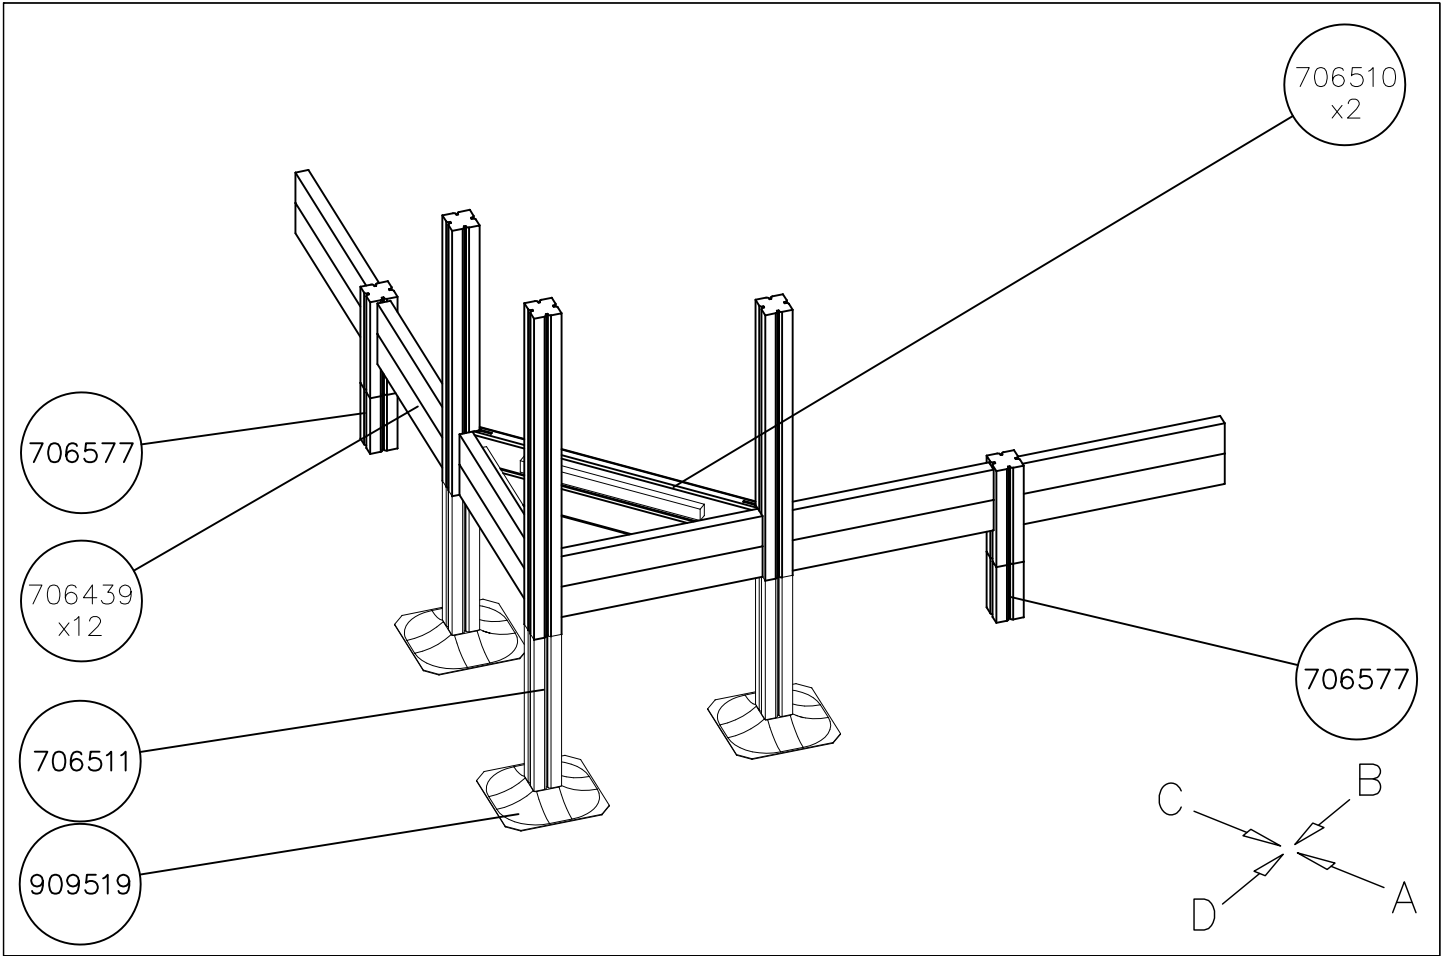

----- Falling Space 41.6 m²
Max Falling Height 270 mm

----- Falling Space 41.6 m2
 Max Falling Height 270 mm

<p>DET 1</p> 	<p>DET 2</p> 	<p>DET 3</p> 	<p>DET 4</p> 
<p>DET 5</p> 	<p>DET 6</p> 	<p>DET 7</p> 	<p>DET 8</p> 