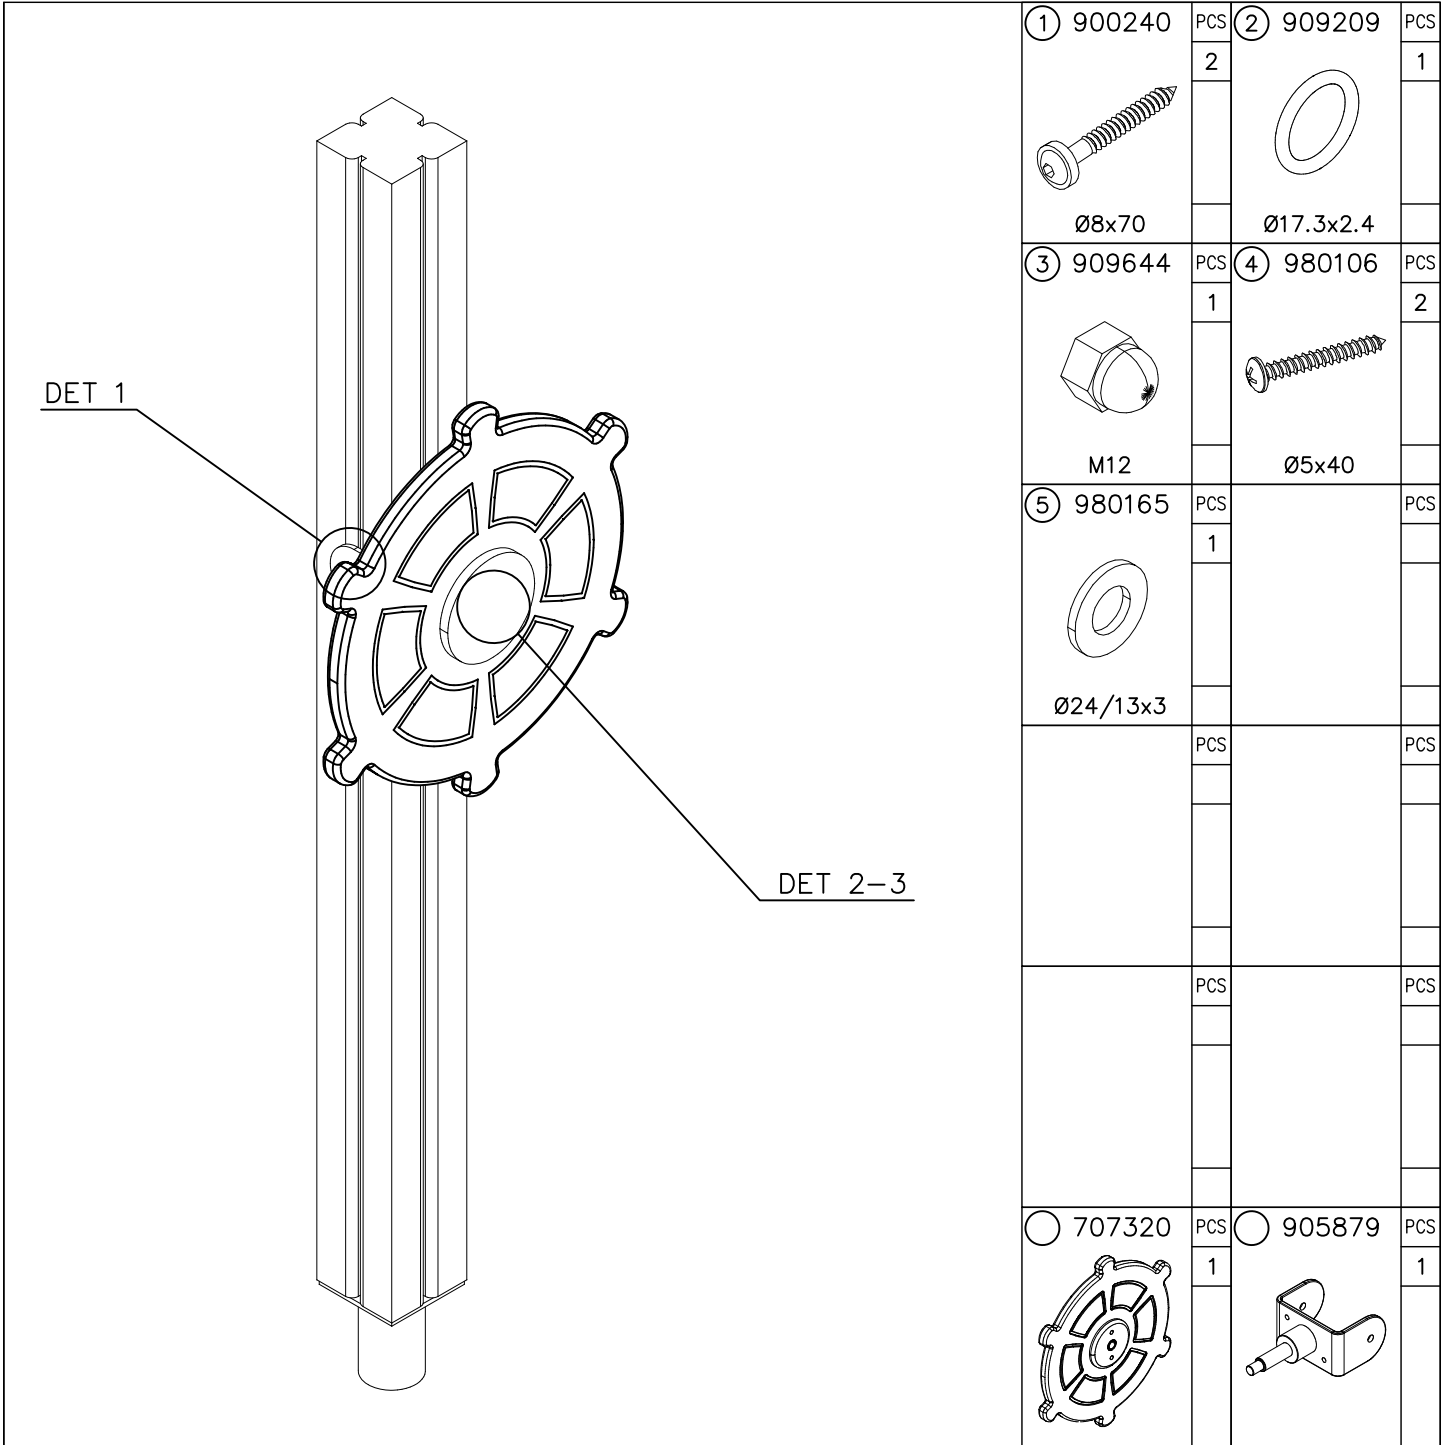

① 900240	PCS	② 909209	PCS
	2		1
Ø8x70		Ø17.3x2.4	
③ 909644	PCS	④ 980106	PCS
	1		2
M12		Ø5x40	
⑤ 980165	PCS		PCS
	1		
Ø24/13x3			
	PCS		PCS
	PCS		PCS
○ 707320	PCS	○ 905879	PCS
	1		1