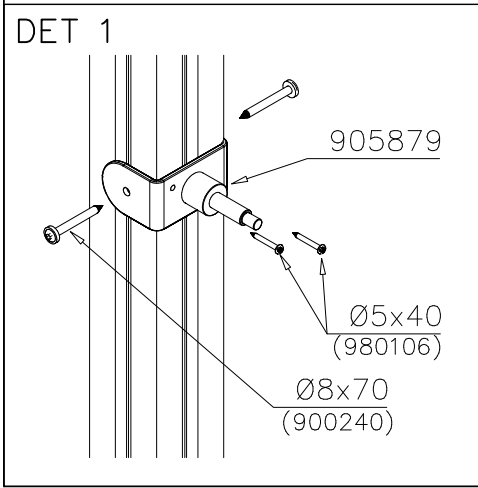

① 900240	PCS	② 909209	PCS
	2		1
Ø8x70		Ø17.3x2.4	
③ 909644	PCS	④ 980106	PCS
	1		2
M12		Ø5x40	
⑤ 980165	PCS		PCS
	1		
Ø24/13x3			
	PCS		PCS
	PCS		PCS
○ 707320	PCS	○ 905879	PCS
	1		1