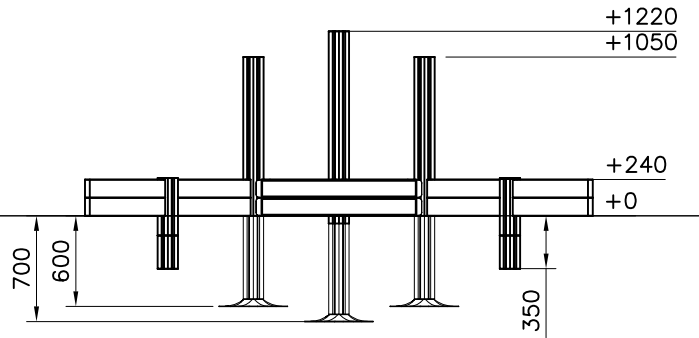

DATE: 24.5.2016

1:50

(A)

(B)