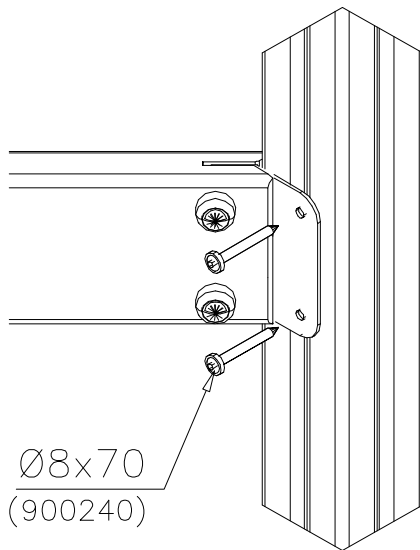

BOOM OPTIONS		
706510	706510-602	DARK BROWN
	706510-603	LIGHT BROWN
	706510-604	LIGHT GRAY
45x120x1030		

DET 1

DET 2 M8x60
 (909866)

DET 3

① 706746	PCS	② 909530	PCS
	1		4
45x640x701		55.9x127.5	
③ 900240	PCS	④ 980151	PCS
	4		4
Ø8x70		Ø16/8.4x1.6	
⑤ 905112	PCS		PCS
	4		
Ø22			
	PCS		PCS