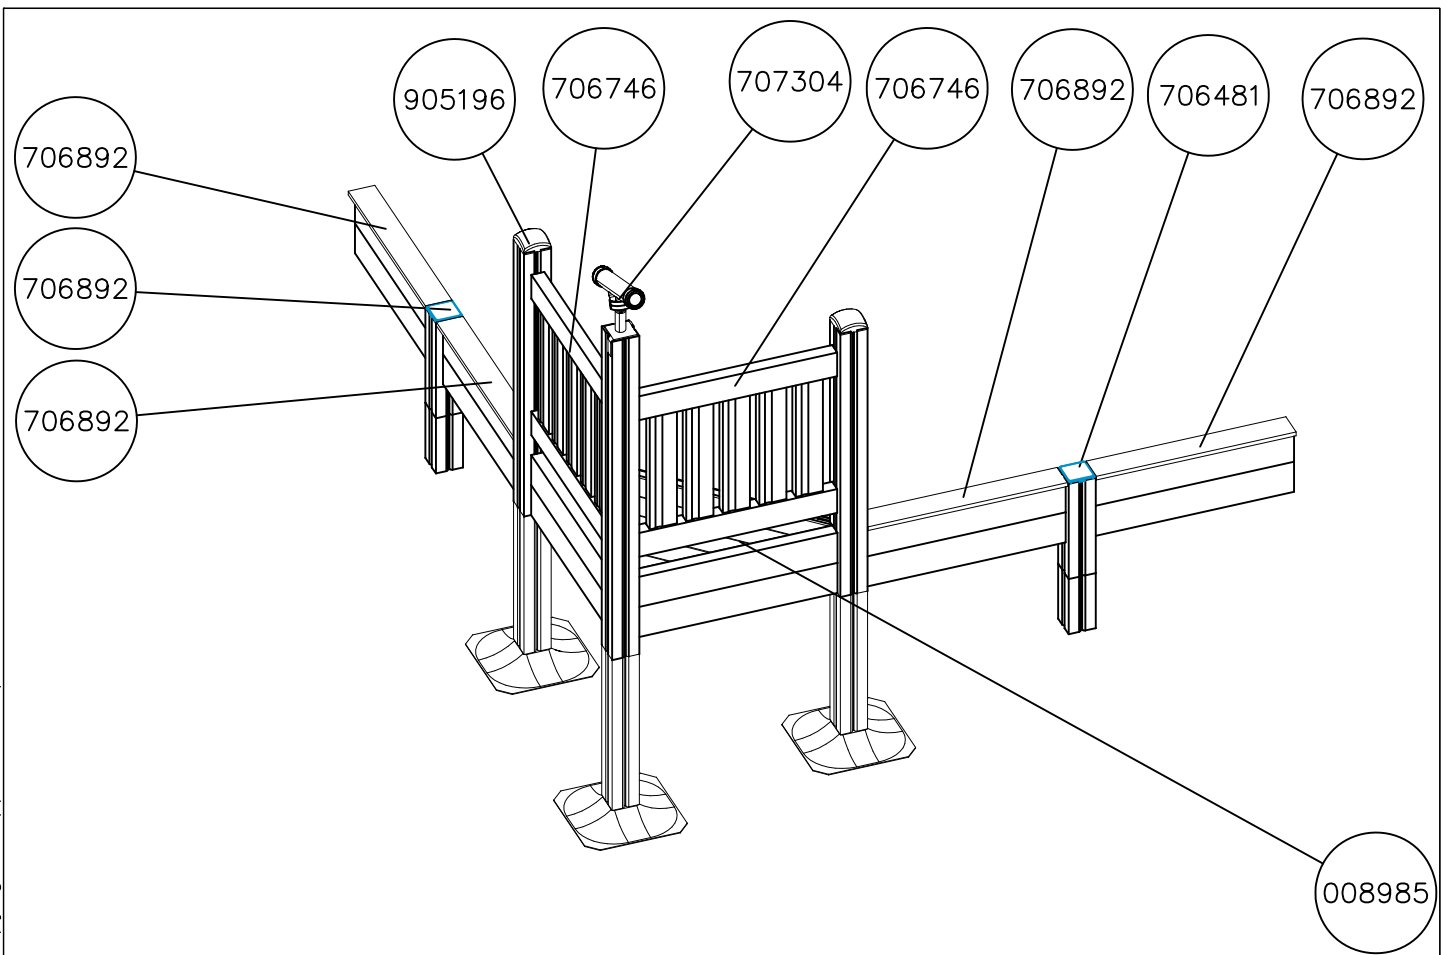

----- Falling Space 41.6 m²
Max Falling Height 270 mm

----- Falling Space 41.6 m2
 Max Falling Height 270 mm

<p>DET 1</p> 	<p>DET 2</p> 	<p>DET 3</p> 	<p>DET 4</p> 
<p>DET 5</p> 	<p>DET 6</p> 	<p>DET 7</p> 	<p>DET 8</p> 

La plaque d'informations produit est livrée sous l'une de ces 3 formes :

1) Plaque métallique et vis

- Fixez la plaque à l'aide des vis.

2) Etiquette autocollante

- Avant de coller l'étiquette, nettoyez le composant métallique peint ou la plaque de contreplaqué, de toute saleté. La surface doit être sèche (voir image 2).
- Attention, ne pas coller l'étiquette sur une surface lamellé-collée irrégulière ou sur du bois peint.