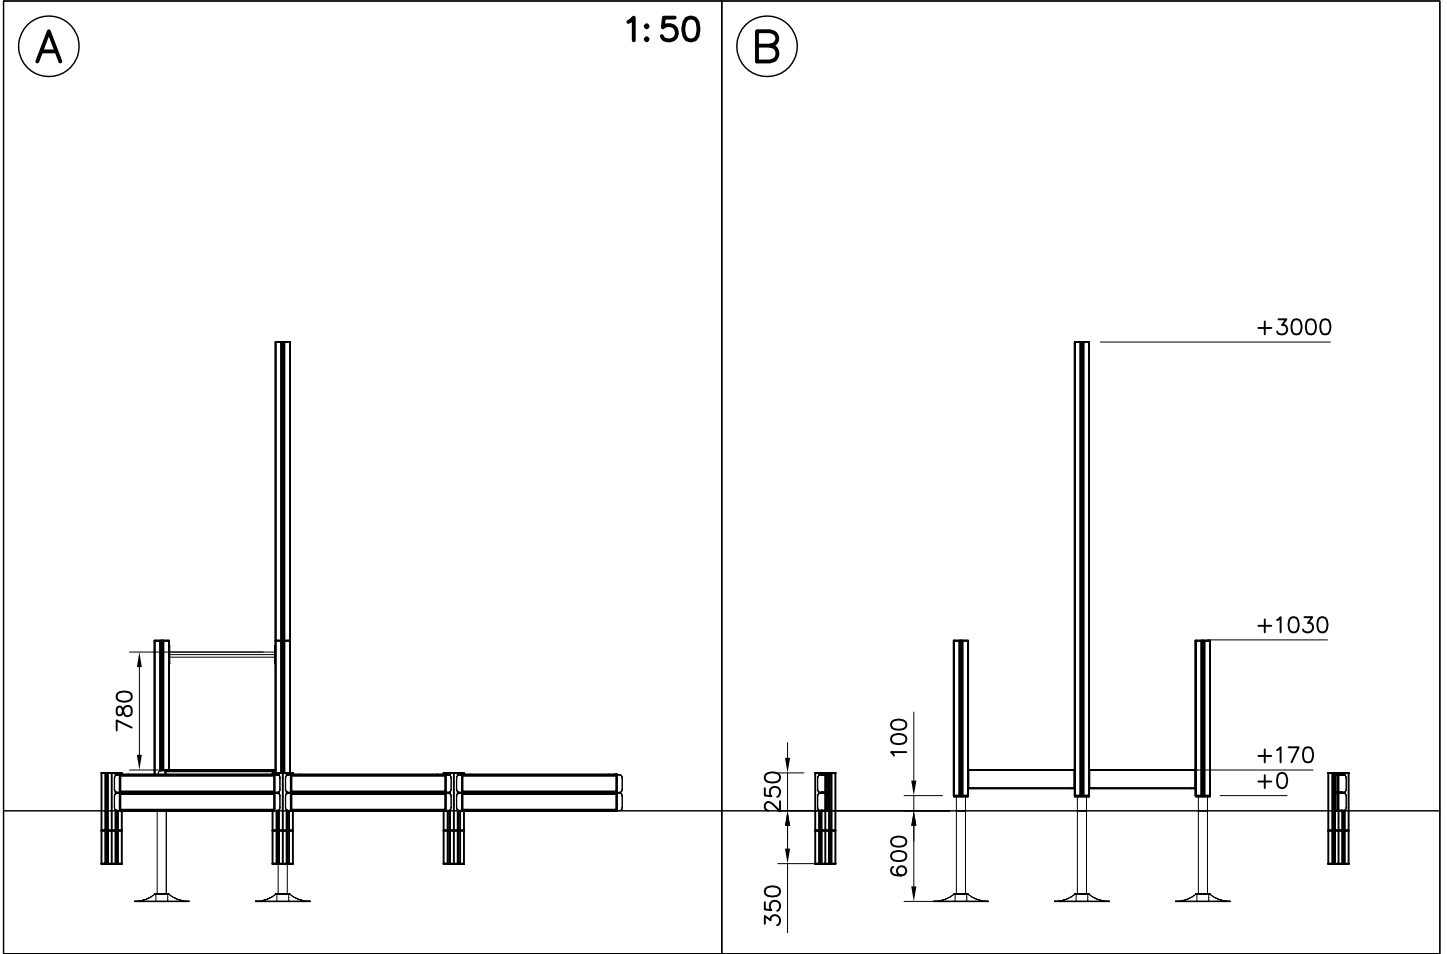

DATE: 24.5.2016

1:50