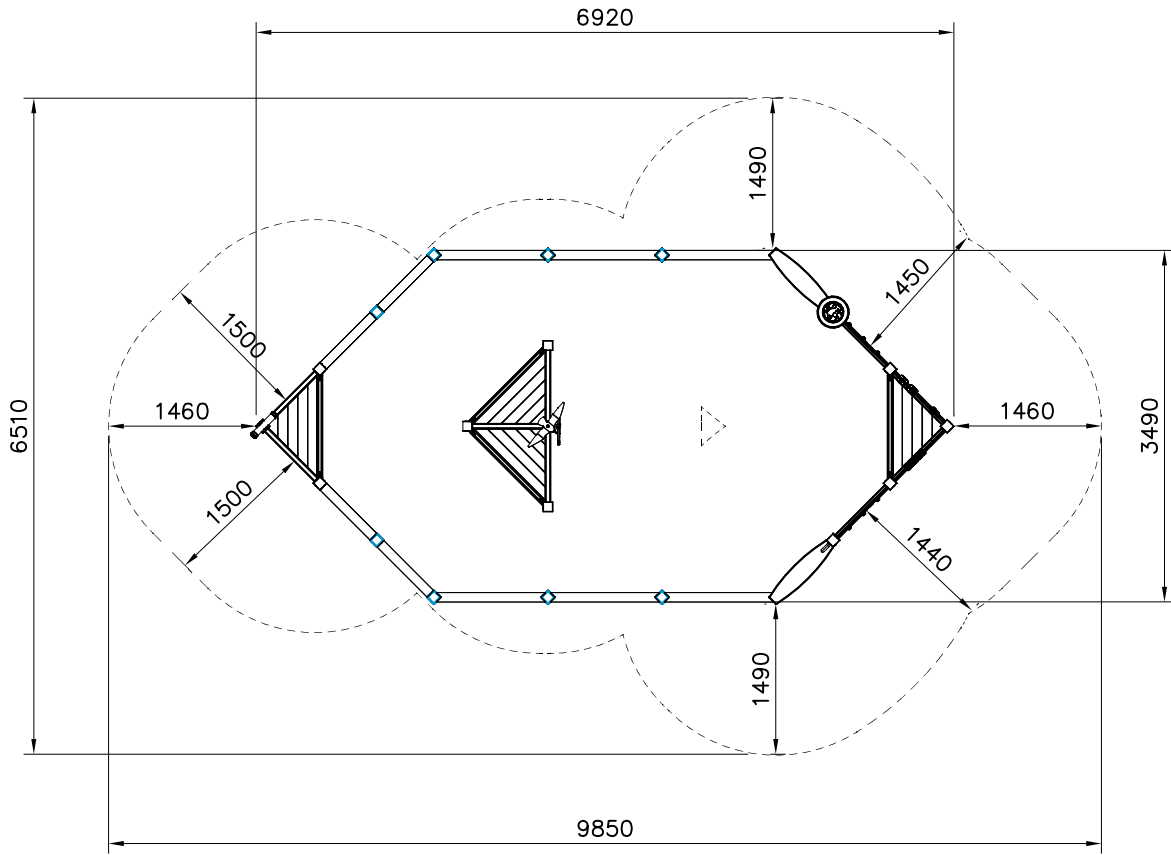

LAPPSET®

FINNO

ASENNUSOHJE
MONTERINGSANSVISNING
INSTALLATION INSTRUCTION
AUFBAUANLEITUNG
NOTICE D'INSTALLATION

DATE: 24.5.2016

137850

DATE: 24.5.2016

008985	PCS 4	702286	PCS 1	706308-701	PCS 1	706439-603	PCS 29	706466-603	PCS 3	706481-701	PCS 8
											
32x714x714		90x50		10x640x702		L 704		93x93x1025		83x83x10	
706508	PCS 12	706510-603	PCS 18	706511-603	PCS 1	706527-603	PCS 7	706531	PCS 4	706537	PCS 4
											
32x45x650		45x120x1030		93x93x1870		93x93x1600					
706538	PCS 18	706568-603	PCS 1	706577-603	PCS 10	706746-608	PCS 2	706748	PCS 2	706892	PCS 4
											
		93x93x3000		93x93x600		45x640x701				L 700	
707209-701	PCS 1	707304	PCS 1	707305-703	PCS 1	707320-702	PCS 1	707333	PCS 1	707356-701	PCS 2
											
10x640x702										800x186x15	
707446	PCS 1	707450	PCS 1	707453-701	PCS 2	707454	PCS 2	707585	PCS 2	707693	PCS 1
											
				10x640x702							
707732	PCS 2	707848	PCS 6	900240	PCS 50	902487	PCS 1	903093	PCS 116	905138	PCS 9
											
		15x93x1082		Ø8x70		65x65		Ø8x90		GRAY	
905196	PCS 9	905879	PCS 1	907694-216	PCS 1	907701-216	PCS 2	908357-206	PCS 1	909506	PCS 4
											
GRAY				L 704						Ø3.5x13	

909511  90x90x650	PCS 4	909519 	PCS 12	980107  Ø6x60	PCS 16	980131  Ø6x60	PCS 36		PCS		PCS
	PCS		PCS		PCS		PCS		PCS		PCS
	PCS		PCS		PCS		PCS		PCS		PCS
	PCS		PCS		PCS		PCS		PCS		PCS
	PCS		PCS		PCS		PCS		PCS		PCS
	PCS		PCS		PCS		PCS		PCS		PCS
	PCS		PCS		PCS		PCS		PCS		PCS

----- Falling Space 41.6 m²
Max Falling Height 270 mm

----- Falling Space 41.6 m2
 Max Falling Height 270 mm

<p>DET 1</p> 	<p>DET 2</p> 	<p>DET 3</p> 	<p>DET 4</p> 
<p>DET 5</p> 	<p>DET 6</p> 	<p>DET 7</p> 	<p>DET 8</p> 