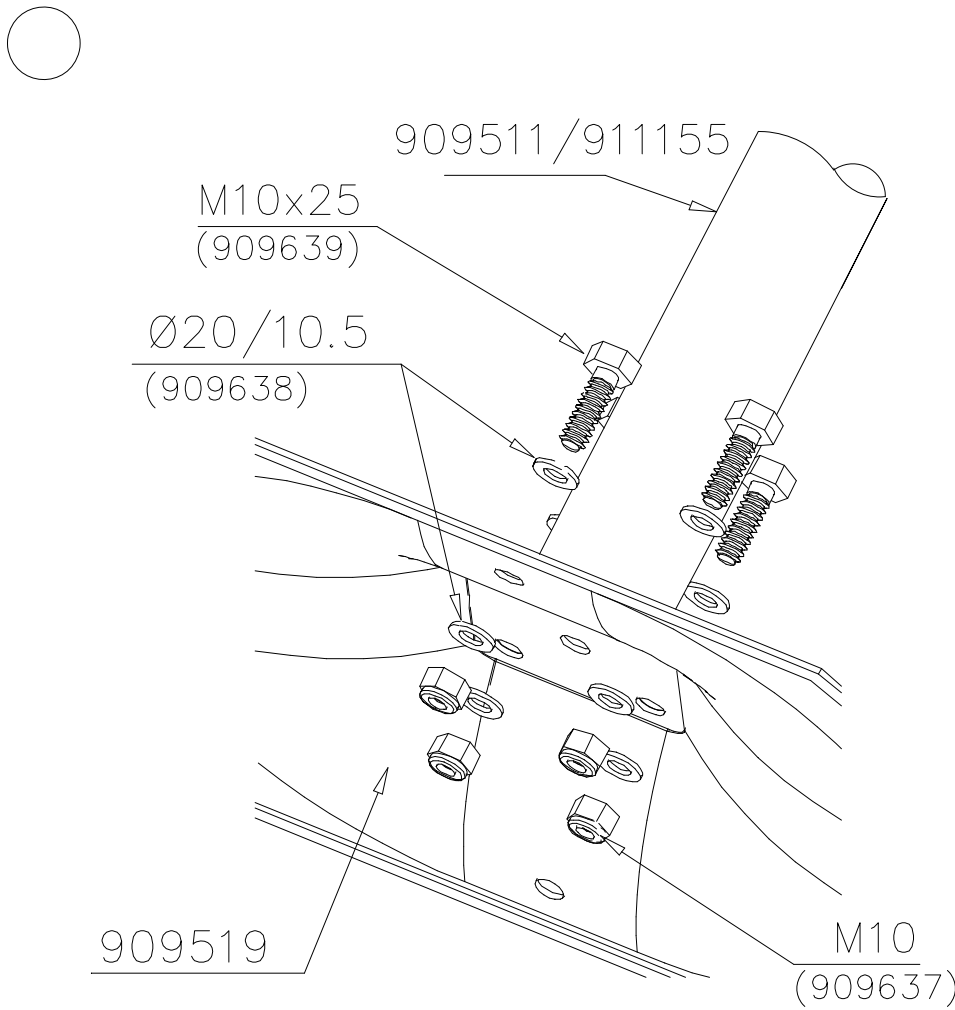

905104

LAPPSET® DEEP FOUNDATION

FOOT

DATE: 15.5.2018

1(1)

①	909511	PCS	②	909519	PCS
		1			1
	90x90x650			50x380x380	
③	909637	PCS	④	909638	PCS
		4			8
	M10			Ø20/10.5	
⑤	909639	PCS	⑥	905104	PCS
		4			4
	M10x25			M10	
OPTION FOOT					
①	911155	PCS			PCS
		1			
	90x90x650				