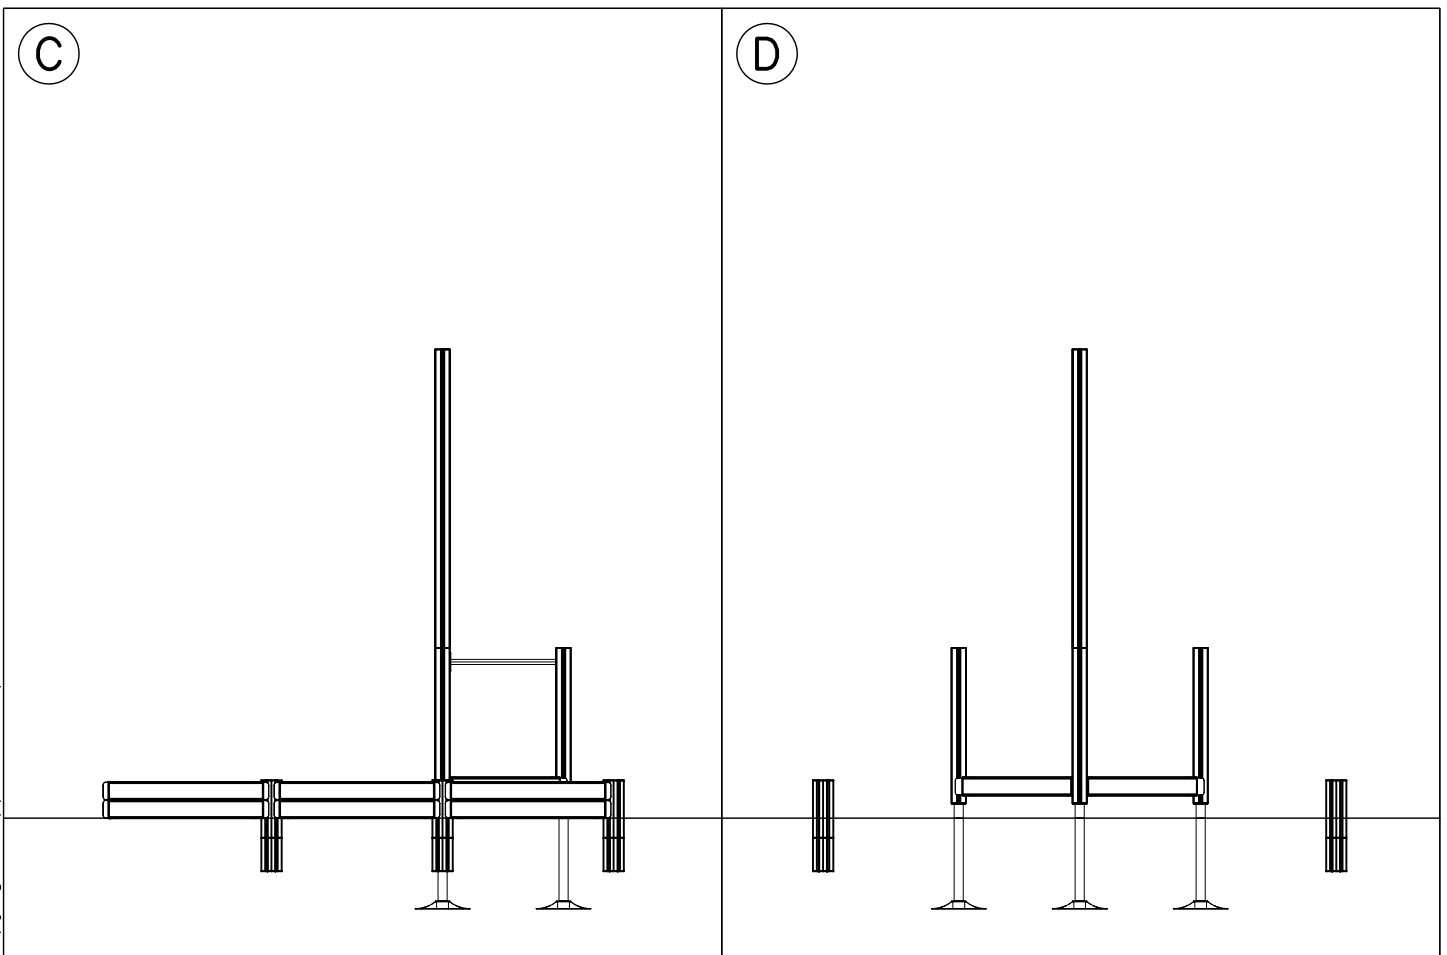

----- Falling Space 41.6 m²
Max Falling Height 270 mm

----- Falling Space 41.6 m2
 Max Falling Height 270 mm

<p>DET 1</p> 	<p>DET 2</p> 	<p>DET 3</p> 	<p>DET 4</p> 
<p>DET 5</p> 	<p>DET 6</p> 	<p>DET 7</p> 	<p>DET 8</p> 

DATE: 24.5.2016

1:50

A

B

C

D

Max Falling Height

LAPPSET®
DEEP FOUNDATION