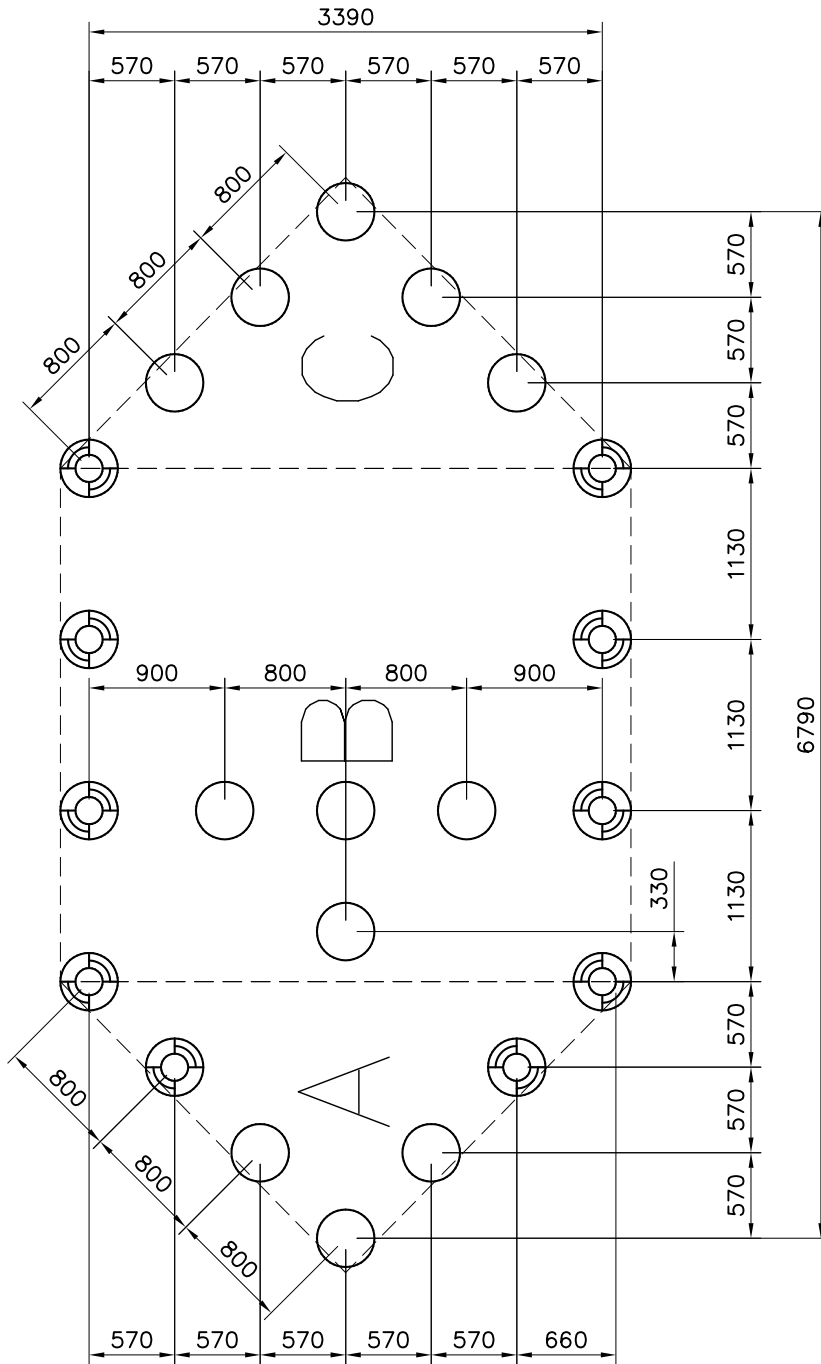

LAPPSET®

FINNO

ASENNUSOHJE
MONTERINGSANSVISNING
INSTALLATION INSTRUCTION
AUFBAUANLEITUNG
NOTICE D'INSTALLATION

DATE: 24.5.2016

137850

DATE: 24.5.2016

008985	PCS 4	702286	PCS 1	706308-701	PCS 1	706439-603	PCS 29	706466-603	PCS 3	706481-701	PCS 8
											
32x714x714		90x50		10x640x702		L 704		93x93x1025		83x83x10	
706508	PCS 12	706510-603	PCS 18	706511-603	PCS 1	706527-603	PCS 7	706531	PCS 4	706537	PCS 4
											
32x45x650		45x120x1030		93x93x1870		93x93x1600					
706538	PCS 18	706568-603	PCS 1	706577-603	PCS 10	706746-608	PCS 2	706748	PCS 2	706892	PCS 4
											
		93x93x3000		93x93x600		45x640x701				L 700	
707209-701	PCS 1	707304	PCS 1	707305-703	PCS 1	707320-702	PCS 1	707333	PCS 1	707356-701	PCS 2
											
10x640x702										800x186x15	
707446	PCS 1	707450	PCS 1	707453-701	PCS 2	707454	PCS 2	707585	PCS 2	707693	PCS 1
											
				10x640x702							
707732	PCS 2	707848	PCS 6	900240	PCS 50	902487	PCS 1	903093	PCS 116	905138	PCS 9
											
		15x93x1082		Ø8x70		65x65		Ø8x90		GRAY	
905196	PCS 9	905879	PCS 1	907694-216	PCS 1	907701-216	PCS 2	908357-206	PCS 1	909506	PCS 4
											
GRAY				L 704						Ø3.5x13	

909511  90x90x650	PCS 4	909519 	PCS 12	980107  Ø6x60	PCS 16	980131  Ø6x60	PCS 36		PCS		PCS
	PCS		PCS		PCS		PCS		PCS		PCS
	PCS		PCS		PCS		PCS		PCS		PCS
	PCS		PCS		PCS		PCS		PCS		PCS
	PCS		PCS		PCS		PCS		PCS		PCS
	PCS		PCS		PCS		PCS		PCS		PCS
	PCS		PCS		PCS		PCS		PCS		PCS

----- Falling Space 41.6 m²
Max Falling Height 270 mm

----- Falling Space 41.6 m2
 Max Falling Height 270 mm

<p>DET 1</p> 	<p>DET 2</p> 	<p>DET 3</p> 	<p>DET 4</p> 
<p>DET 5</p> 	<p>DET 6</p> 	<p>DET 7</p> 	<p>DET 8</p> 