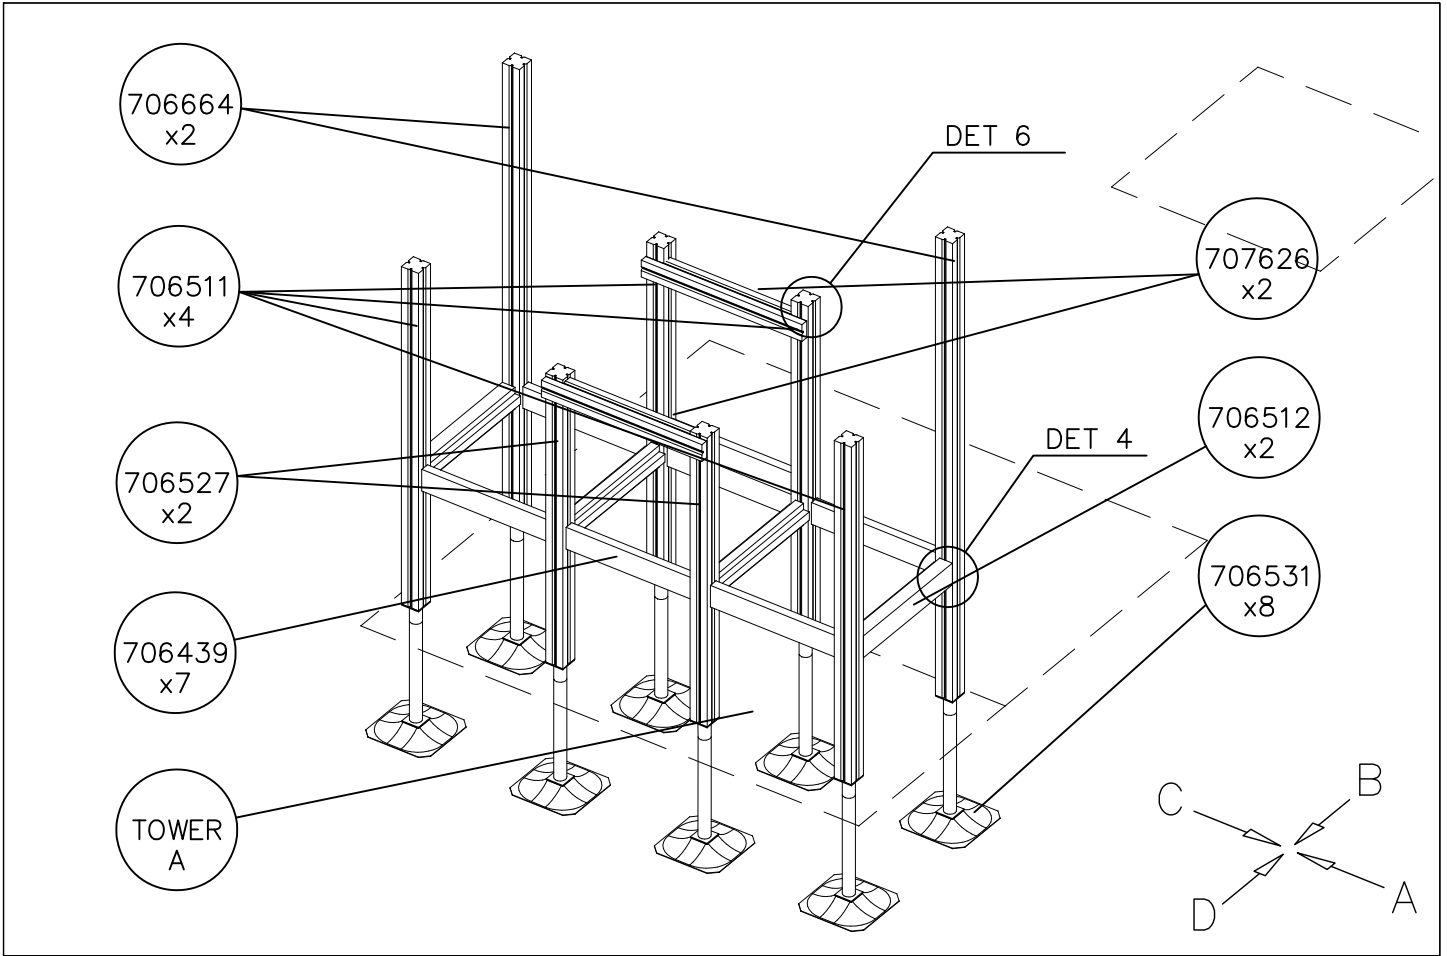

- EN/AS Impact Area 52.5 m²
- - - Falling Space 54.7 m²
- Max Falling Height 1470 mm

<p>DET 1</p> 	<p>DET 2</p> 	<p>DET 3</p> 	<p>DET 4</p> 
<p>DET 5</p> 	<p>DET 6</p> 		

1:50

(A)

(B)

(C)

(D)

1:50