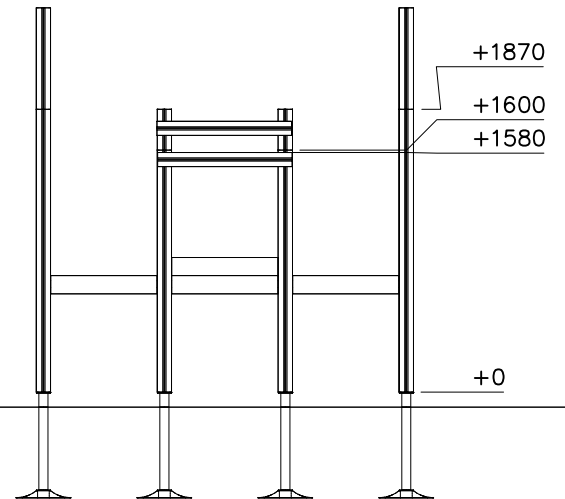

- EN/AS Impact Area 52.5 m²
- - - Falling Space 54.7 m²
- Max Falling Height 1470 mm

<p>DET 1</p> 	<p>DET 2</p> 	<p>DET 3</p> 	<p>DET 4</p> 
<p>DET 5</p> 	<p>DET 6</p> 		

1:50

(A)

(B)

(C)

(D)

1:50