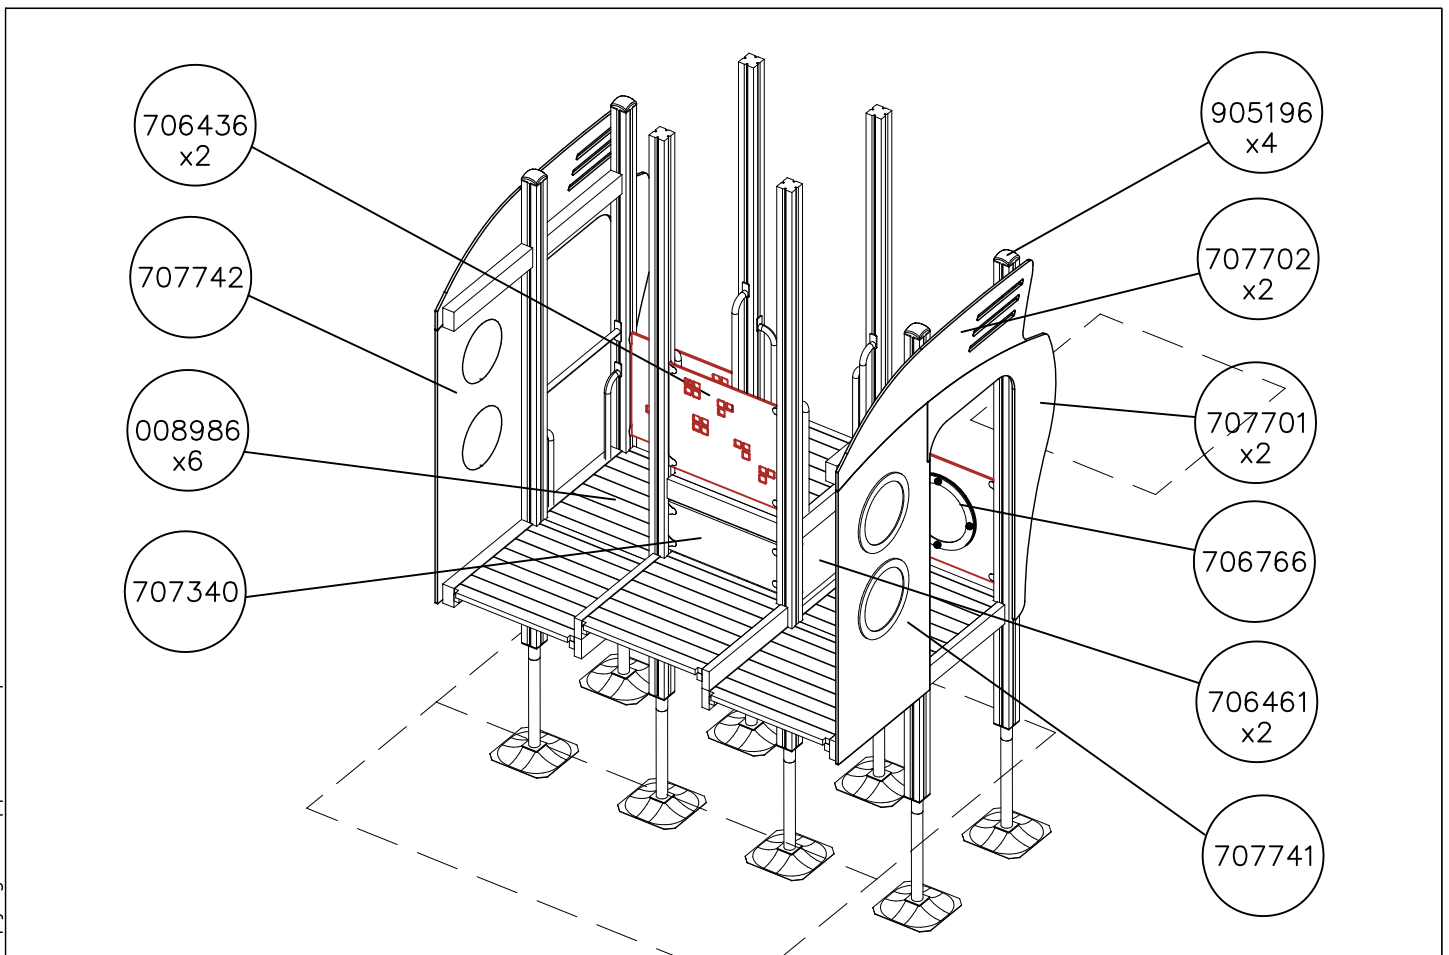

- EN/AS Impact Area 52.5 m²
- - - Falling Space 54.7 m²
- Max Falling Height 1470 mm

<p>DET 1</p> 	<p>DET 2</p> 	<p>DET 3</p> 	<p>DET 4</p> 
<p>DET 5</p> 	<p>DET 6</p> 		

1:50

(A)

(B)

(C)

(D)

1:50