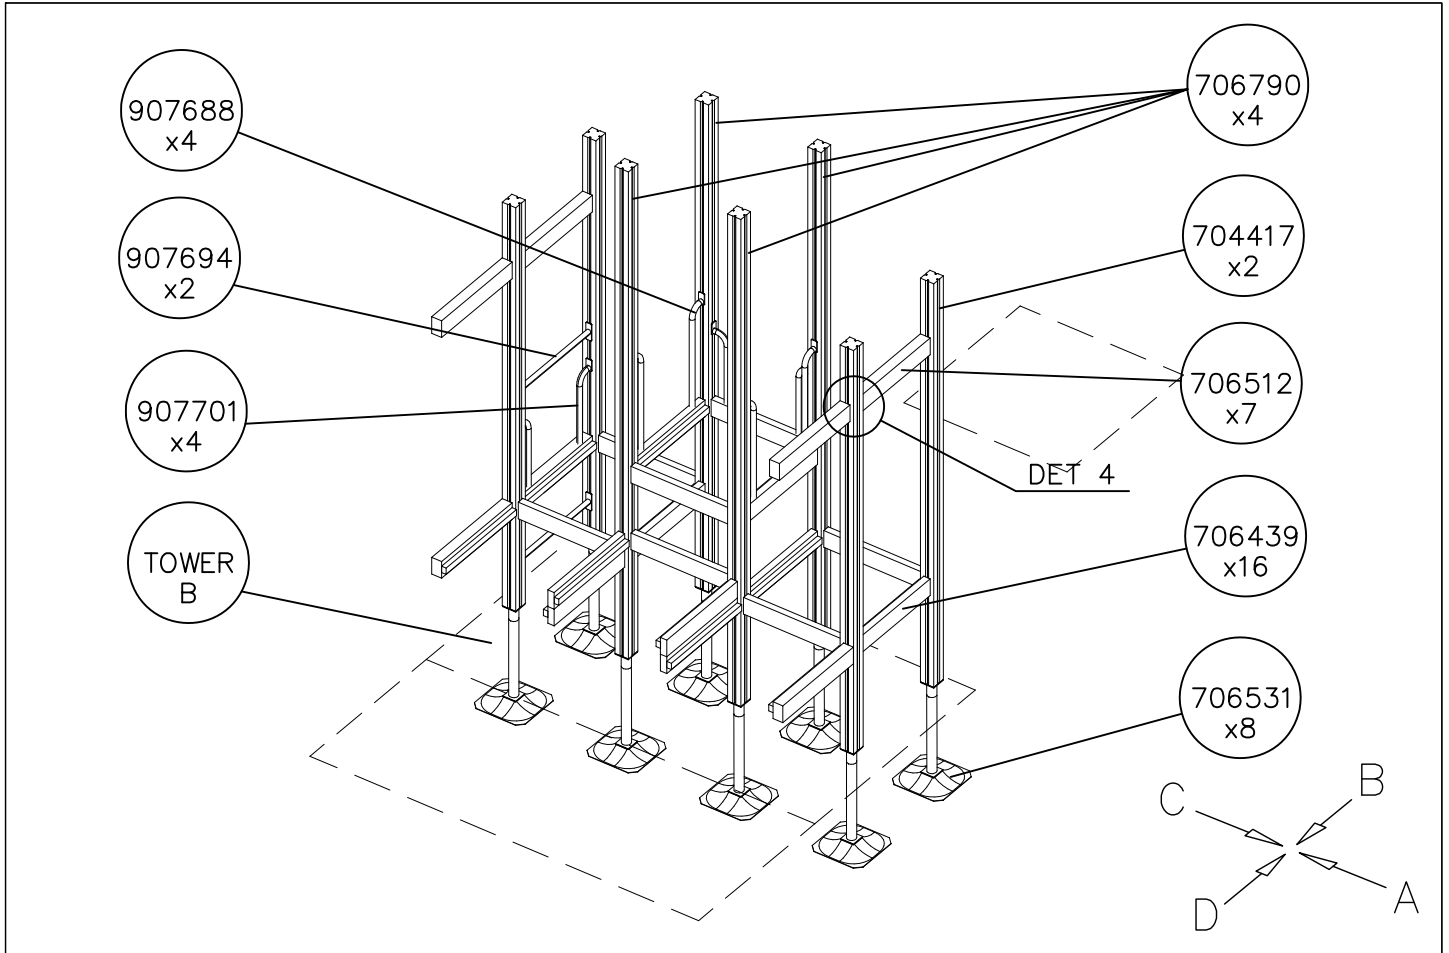

- EN/AS Impact Area 52.5 m²
- - - Falling Space 54.7 m²
- Max Falling Height 1470 mm

<p>DET 1</p> 	<p>DET 2</p> 	<p>DET 3</p> 	<p>DET 4</p> 
<p>DET 5</p> 	<p>DET 6</p> 		

1:50

(A)

(B)

(C)

(D)

1:50