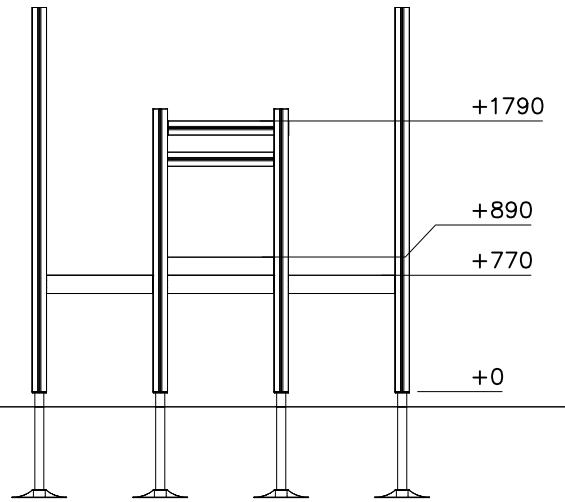

- EN/AS Impact Area 52.5 m²
- - - Falling Space 54.7 m²
- Max Falling Height 1470 mm

<p>DET 1</p> 	<p>DET 2</p> 	<p>DET 3</p> 	<p>DET 4</p> 
<p>DET 5</p> 	<p>DET 6</p> 		

1:50

(A)

(B)

(C)

(D)

1:50