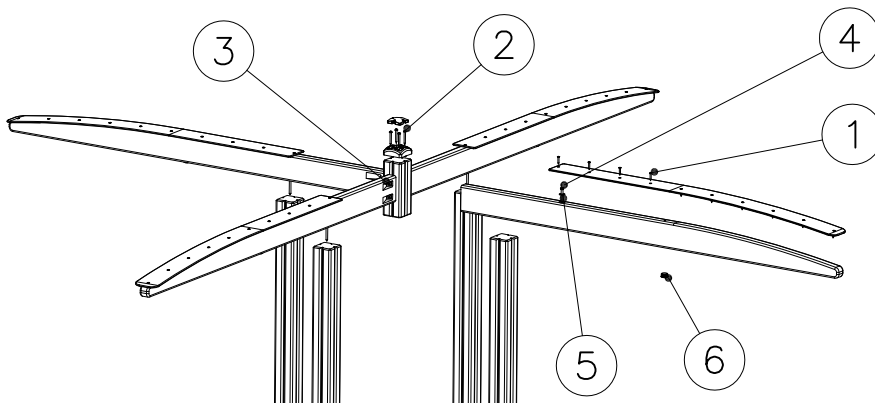

DET 5

DET 6

① 900240	PCS		PCS
	2		
Ø8x70			
	PCS		PCS
	PCS		PCS

○ 707302	PCS	○ 707303	PCS
	1		1
○ 707304	PCS	○ 707305	PCS
	1		1
	PCS		PCS

	PCS		PCS
	PCS		PCS

①	980129	PCS	②	980131	PCS
		40			4
					
	Ø5x35			Ø6x60	
③	903093	PCS	④	909230	PCS
		8			4
					
	Ø8x90			8x150	
⑤	905051	PCS	⑥	905103	PCS
		4			4
					
	Ø24/8.4			PT-28/32-H	
		PCS			PCS
		PCS			PCS
○	704944	PCS	○	707624	PCS
		4			4
					
	L 2000			6x120x1510	
○	707632	PCS	○	905138	PCS
		1			1
					
	L 250			GRAY	
○	905196	PCS			PCS
		1			
					
	GRAY				

**Tuotekyltti tulee tuotteen mukana yhdellä seuraavista tavoista:****1) Metallinen tuotekyltti ja kiinnitysruuvit**

- Kiinnitä tuotekyltti ruuveilla tolppaan noin 2 metrin korkeuteen kuvan 1 mukaisesti.