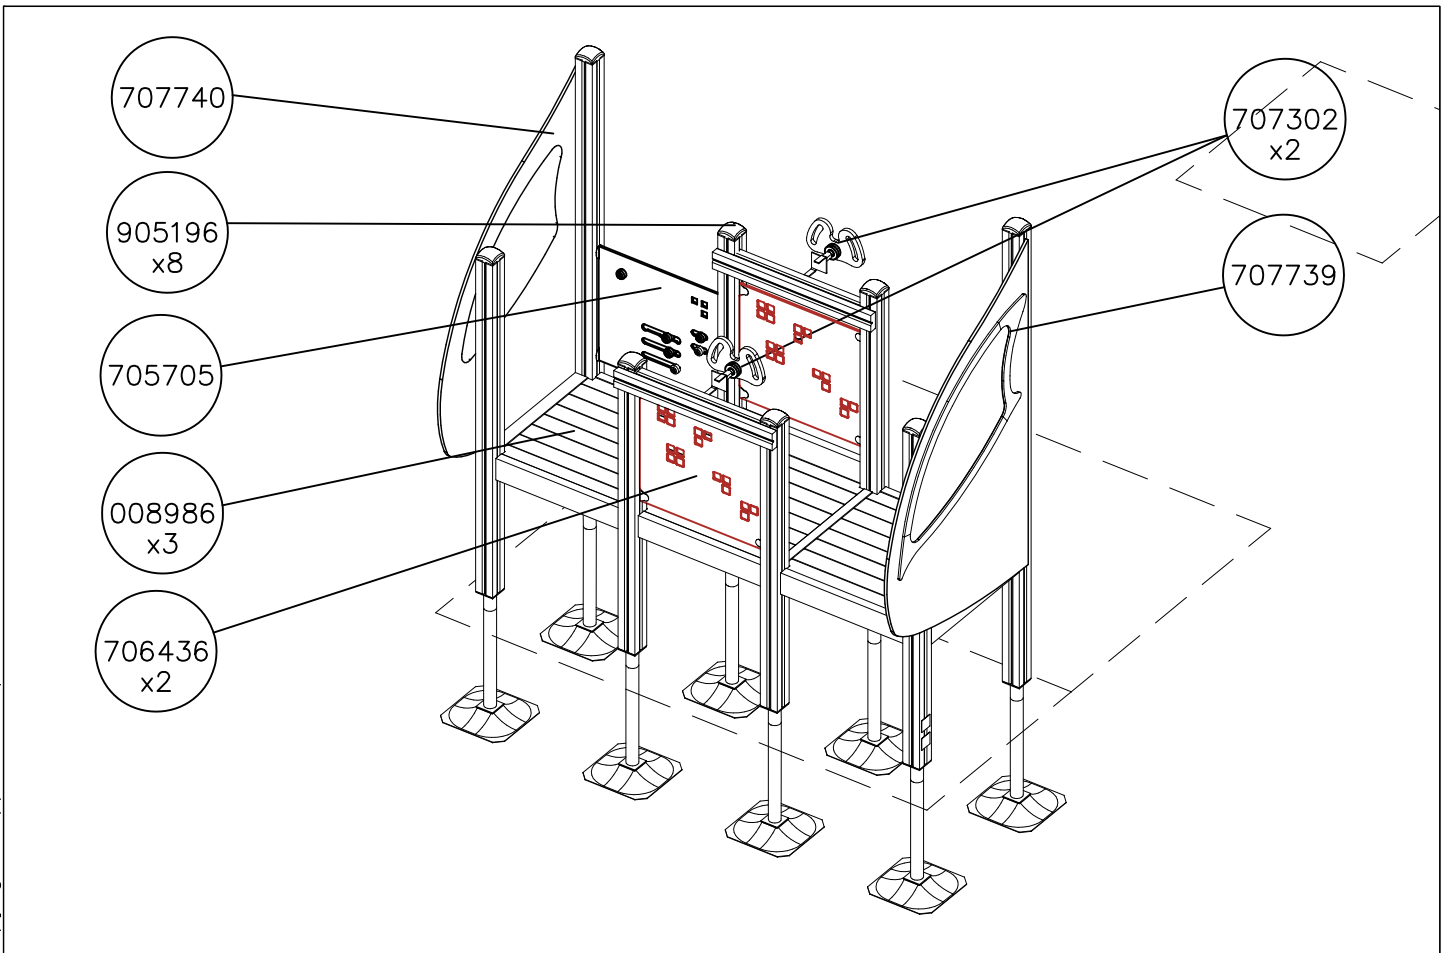

- EN/AS Impact Area 52.5 m²
- - - Falling Space 54.7 m²
- Max Falling Height 1470 mm

<p>DET 1</p> 	<p>DET 2</p> 	<p>DET 3</p> 	<p>DET 4</p> 
<p>DET 5</p> 	<p>DET 6</p> 		

1:50

(A)

(B)

(C)

(D)

1:50