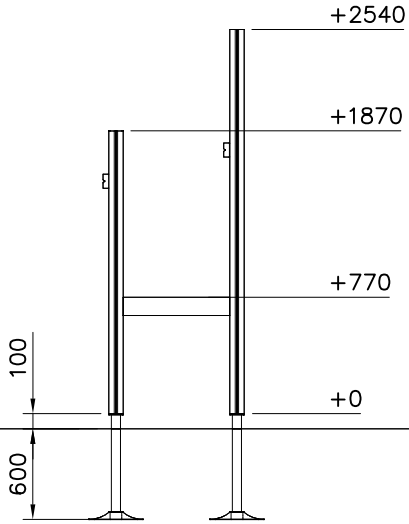

- EN/AS Impact Area 52.5 m²
- - - Falling Space 54.7 m²
- Max Falling Height 1470 mm

<p>DET 1</p> 	<p>DET 2</p> 	<p>DET 3</p> 	<p>DET 4</p> 
<p>DET 5</p> 	<p>DET 6</p> 		

1:50

(A)

(B)

(C)

(D)

1:50