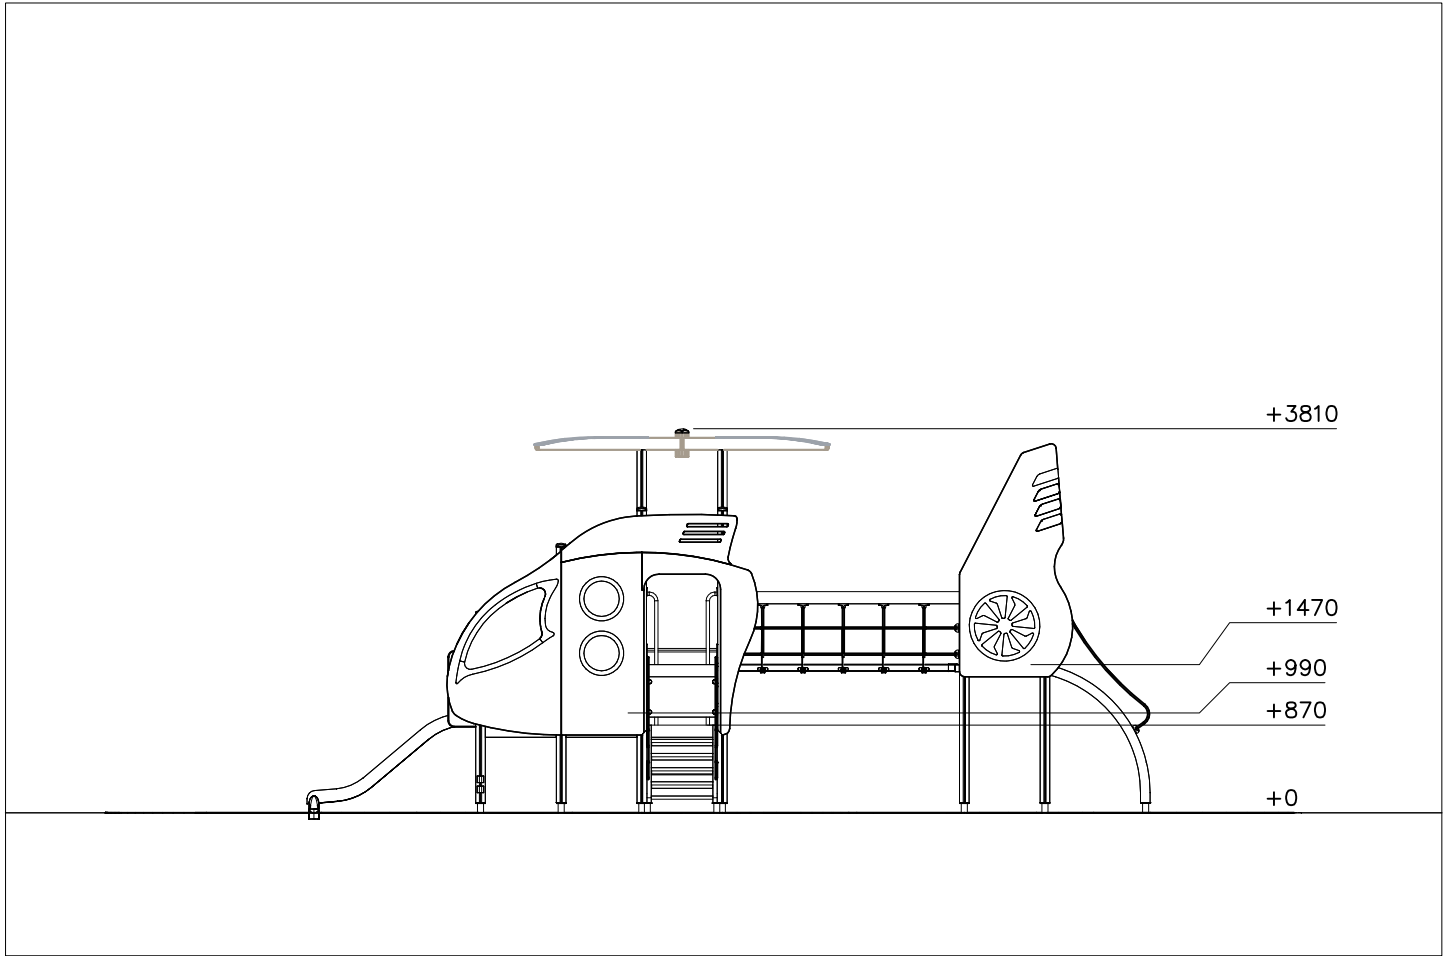

- EN/AS Impact Area 52.5 m²
- - - Falling Space 54.7 m²
- Max Falling Height 1470 mm

<p>DET 1</p> 	<p>DET 2</p> 	<p>DET 3</p> 	<p>DET 4</p> 
<p>DET 5</p> 	<p>DET 6</p> 		

1:50

(A)

(B)

(C)

(D)

1:50