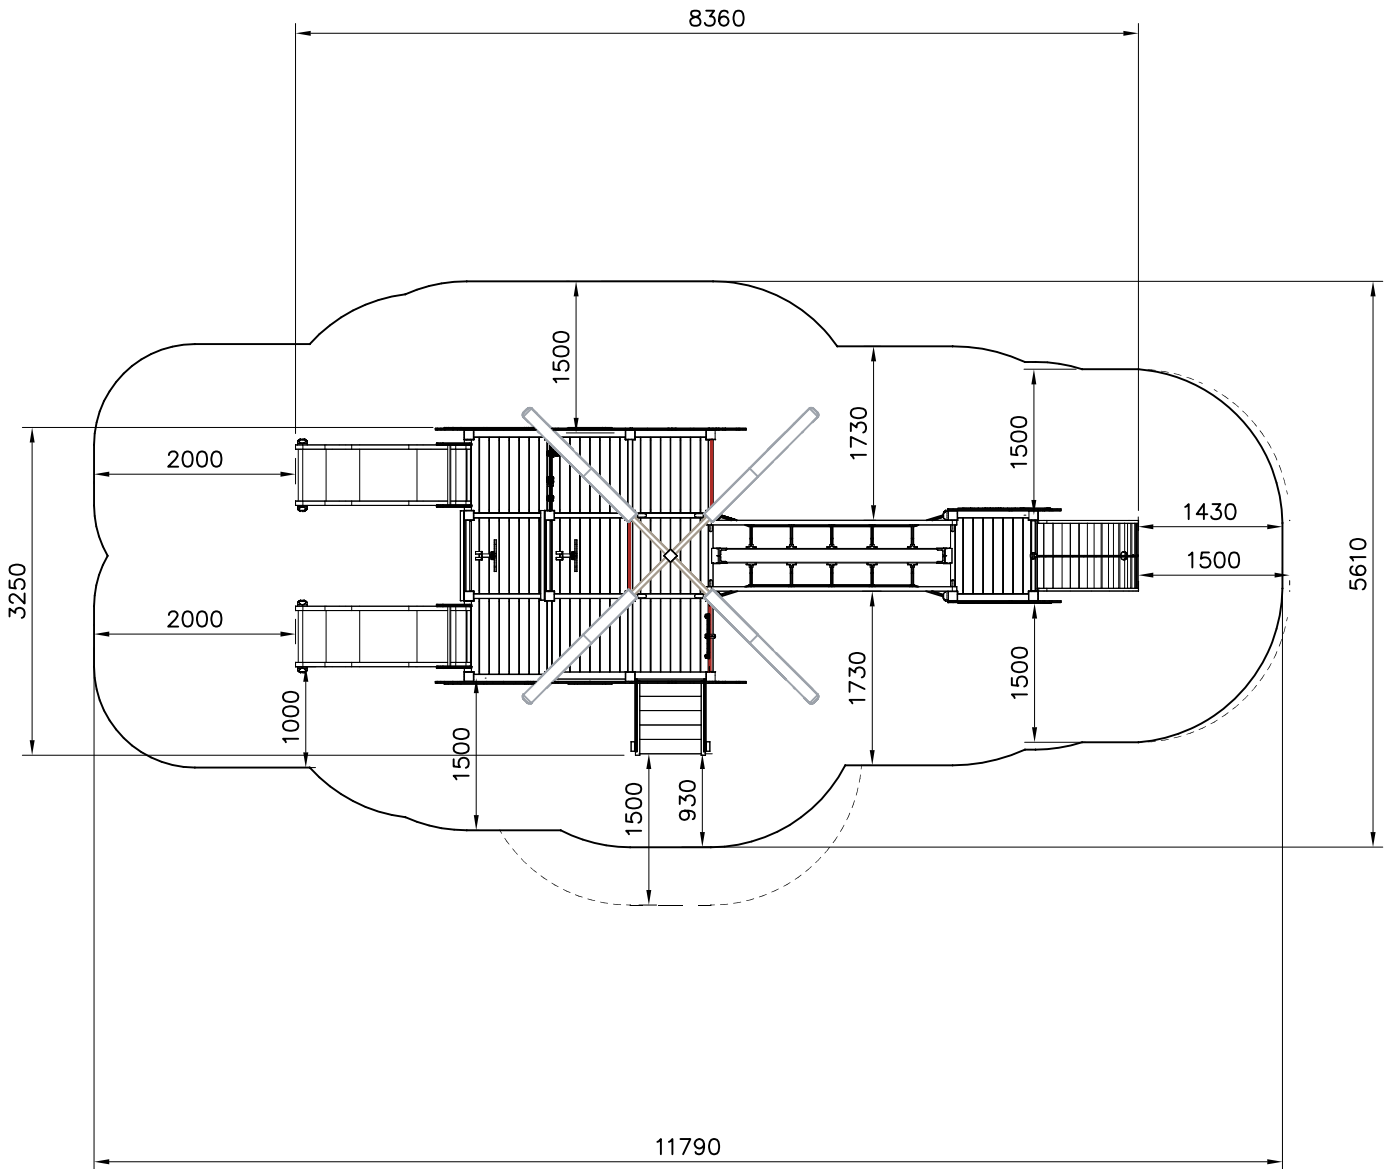

- EN/AS Impact Area 52.5 m²
- - - Falling Space 54.7 m²
- Max Falling Height 1470 mm

<p>DET 1</p> 	<p>DET 2</p> 	<p>DET 3</p> 	<p>DET 4</p> 
<p>DET 5</p> 	<p>DET 6</p> 		

1:50

(A)

(B)

(C)

(D)

1:50