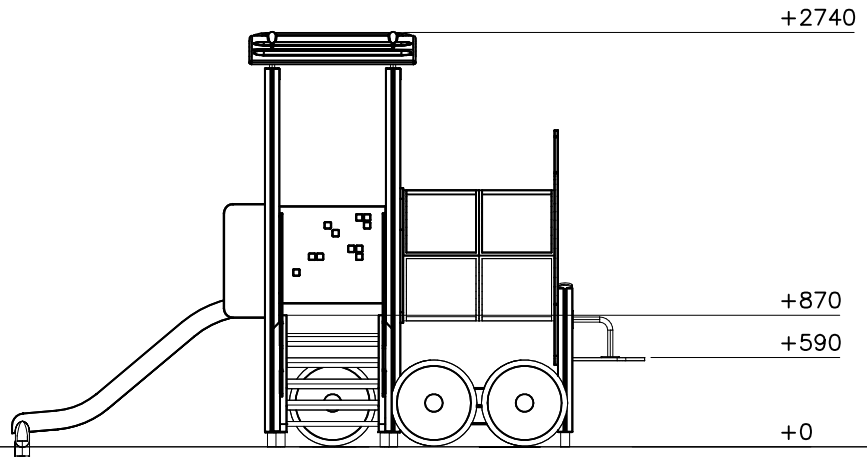

- EN/AS Impact Area 23.1 m<sup>2</sup>
- - - Falling Space 26.7 m<sup>2</sup>  
Max Falling Height 1000 mm

**LAPPSET®**  
**DEEP FOUNDATION**

**FOOT**

DATE: 13.3.2014

**4A**