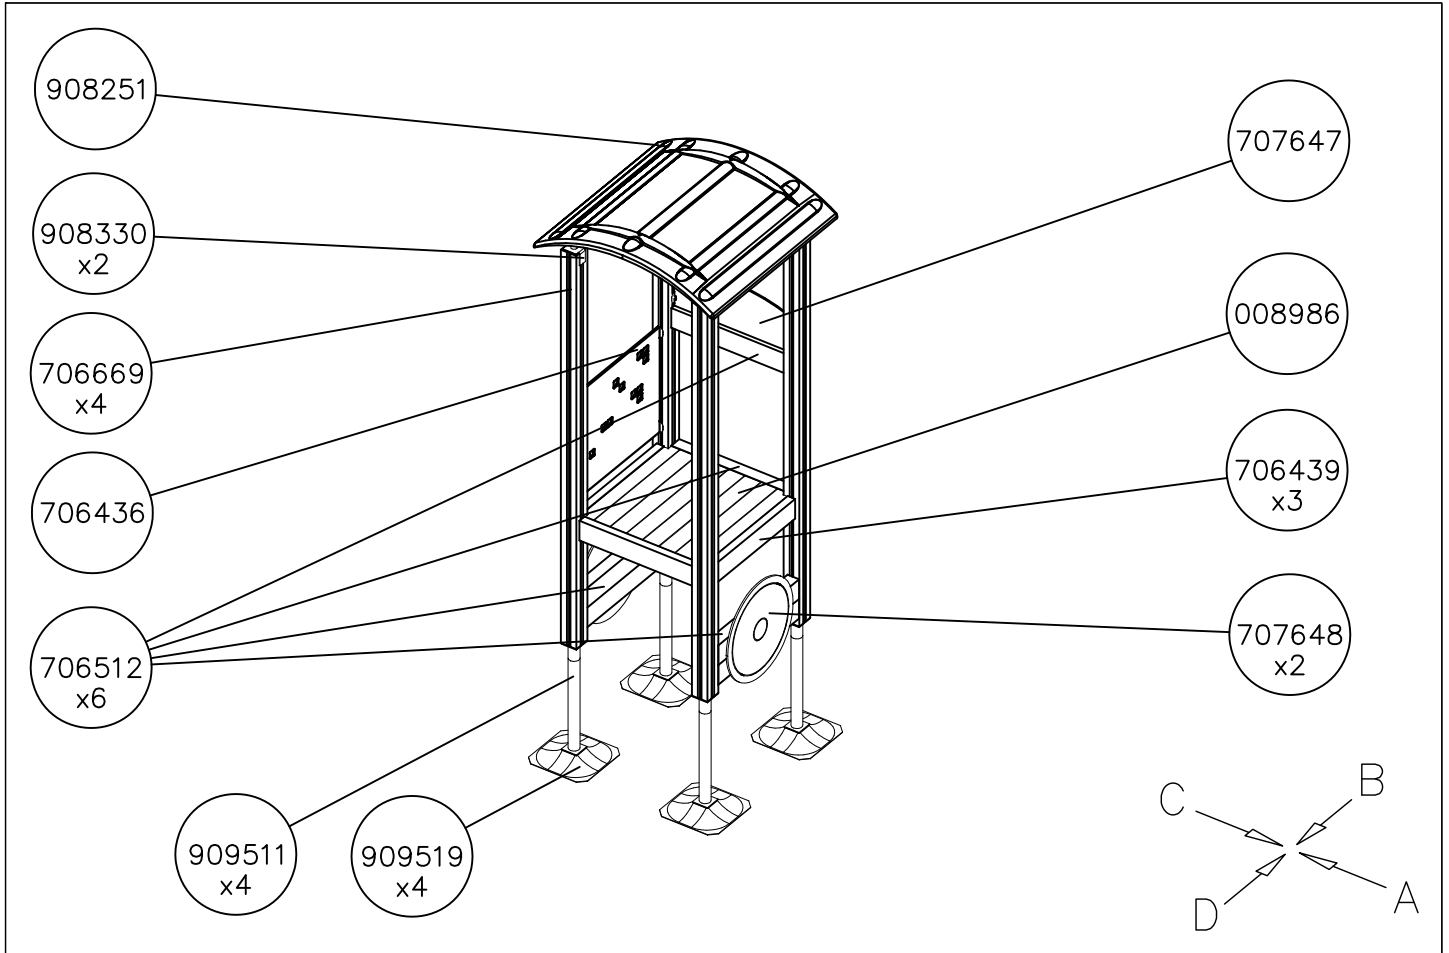

- EN/AS Impact Area 23.1 m<sup>2</sup>
- - - Falling Space 26.7 m<sup>2</sup>  
Max Falling Height 1000 mm

**LAPPSET®**  
**DEEP FOUNDATION**

**FOOT**

DATE: 13.3.2014

**4A**