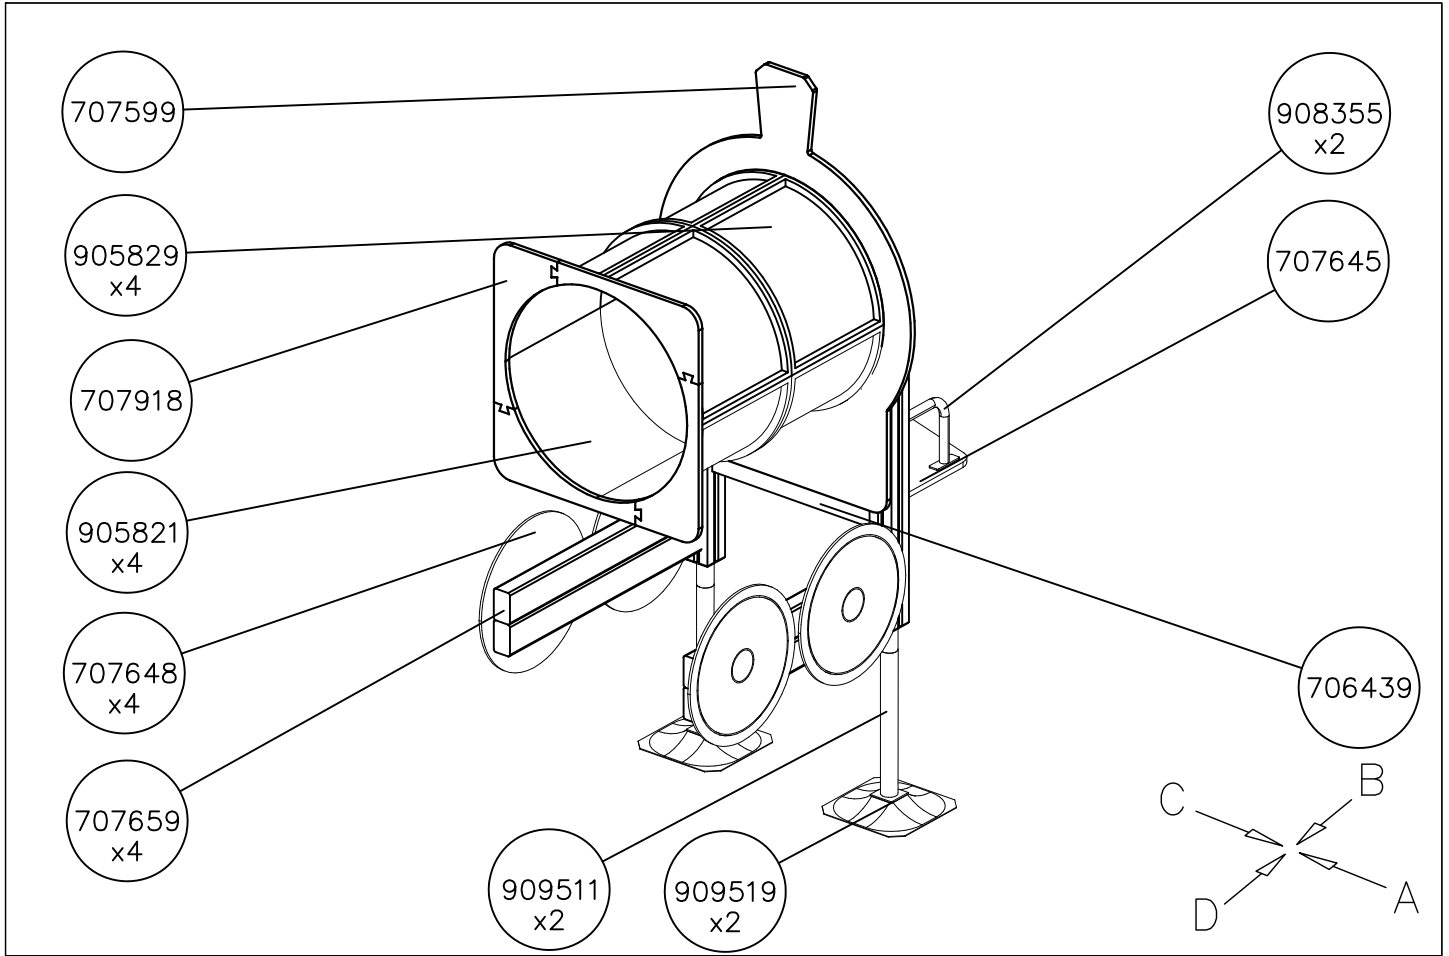

- EN/AS Impact Area 23.1 m<sup>2</sup>
- - - Falling Space 26.7 m<sup>2</sup>  
Max Falling Height 1000 mm

**LAPPSET®**  
**DEEP FOUNDATION**

**FOOT**

DATE: 13.3.2014

**4A**