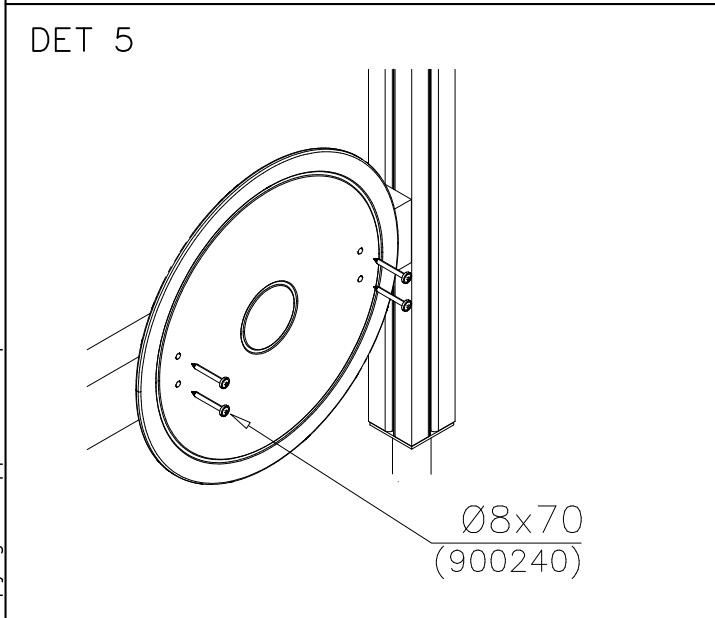

+ EN/AS Impact Area 23.1 m<sup>2</sup> + + + +

Grid Size 1000 mm

<p>M10 905104</p>	<p>100 S 600</p>	<p>S 600</p>
<p>Ø7x40 901879 Hox! Slide sheet gap Liukupelti rako.</p>	<p>M12x40 Ø24/13</p>	<p>100 S 600</p>

- EN/AS Impact Area 23.1 m<sup>2</sup>
- - - Falling Space 26.7 m<sup>2</sup>  
Max Falling Height 1000 mm

**LAPPSET®**  
**DEEP FOUNDATION**

**FOOT**

DATE: 13.3.2014

**4A**