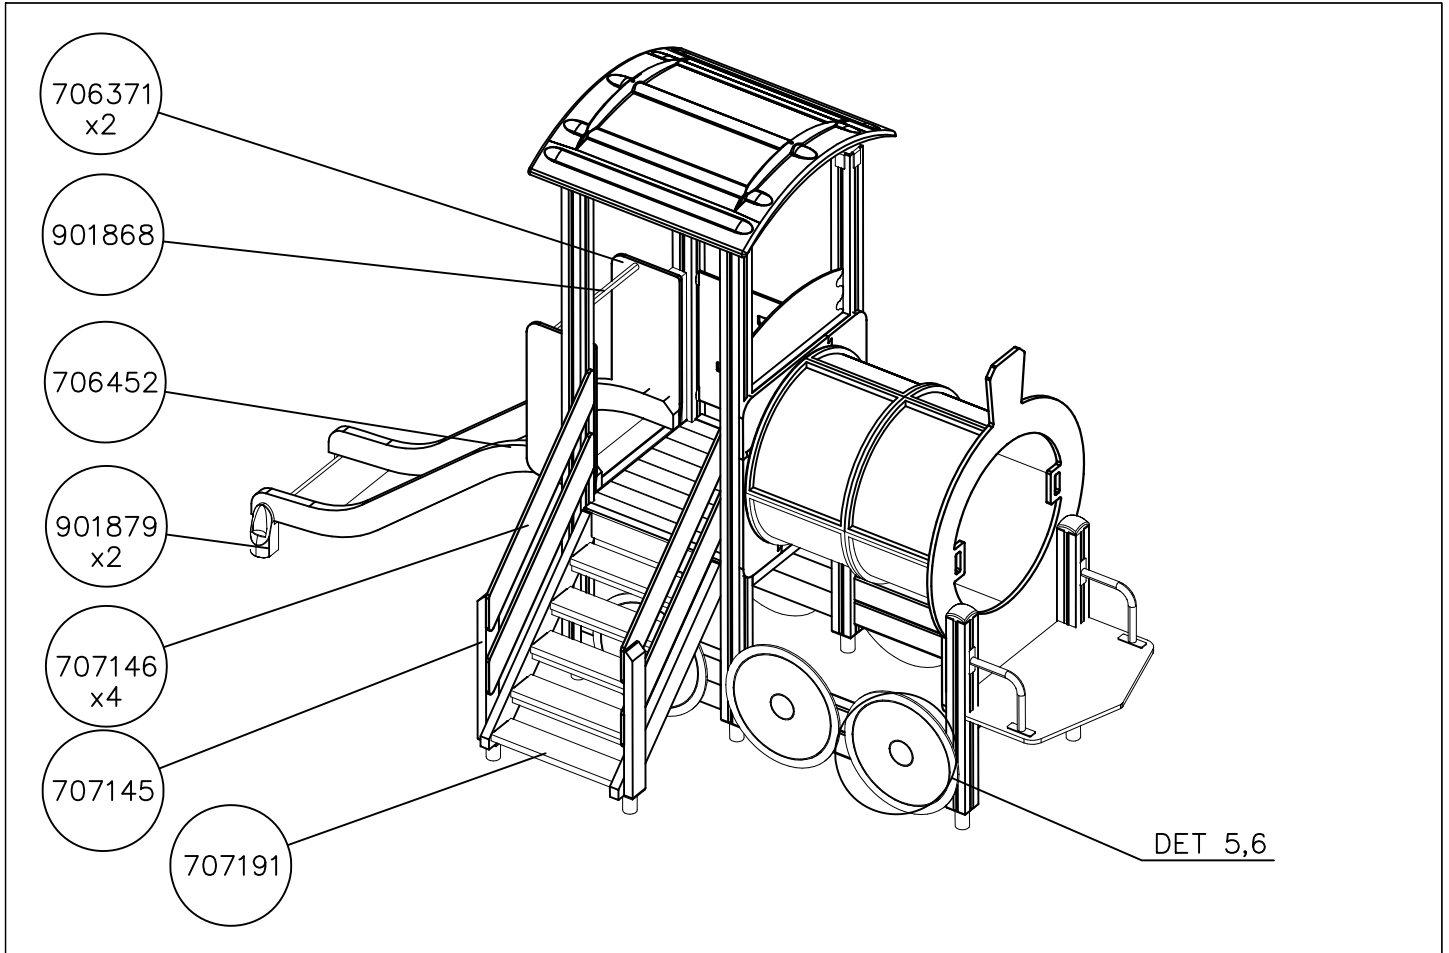

- EN/AS Impact Area 23.1 m<sup>2</sup>
- - - Falling Space 26.7 m<sup>2</sup>  
Max Falling Height 1000 mm

**LAPPSET®**  
**DEEP FOUNDATION**

**FOOT**

DATE: 13.3.2014

**4A**