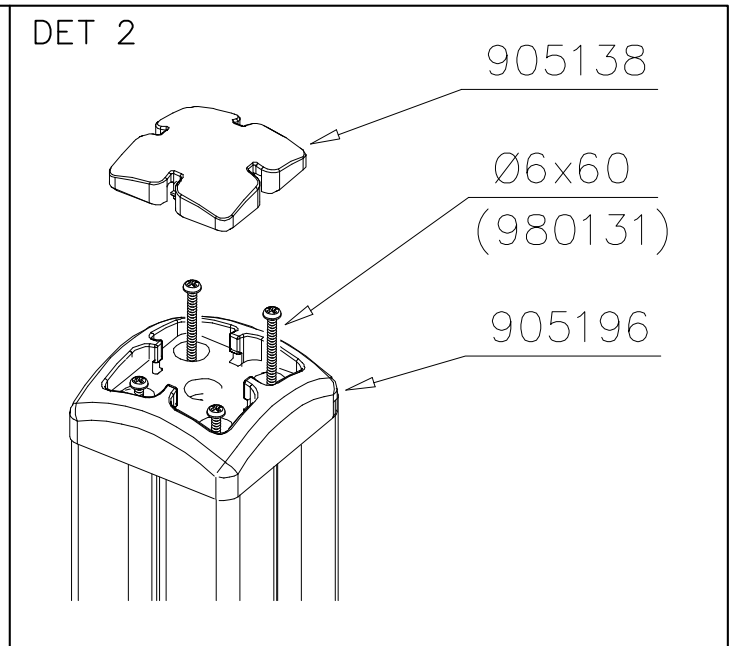

+ EN/AS Impact Area 23.1 m<sup>2</sup> + + + +

Grid Size 1000 mm

<p>M10 905104</p>	<p>100 S 600</p>	<p>S 600</p>
<p>Ø7x40 901879 Hox! Slide sheet gap Liukupelti rako.</p>	<p>M12x40 Ø24/13</p>	<p>100 S 600</p>

- EN/AS Impact Area 23.1 m<sup>2</sup>
- - - Falling Space 26.7 m<sup>2</sup>  
Max Falling Height 1000 mm

**LAPPSET®**  
**DEEP FOUNDATION**

**FOOT**

DATE: 13.3.2014

**4A**