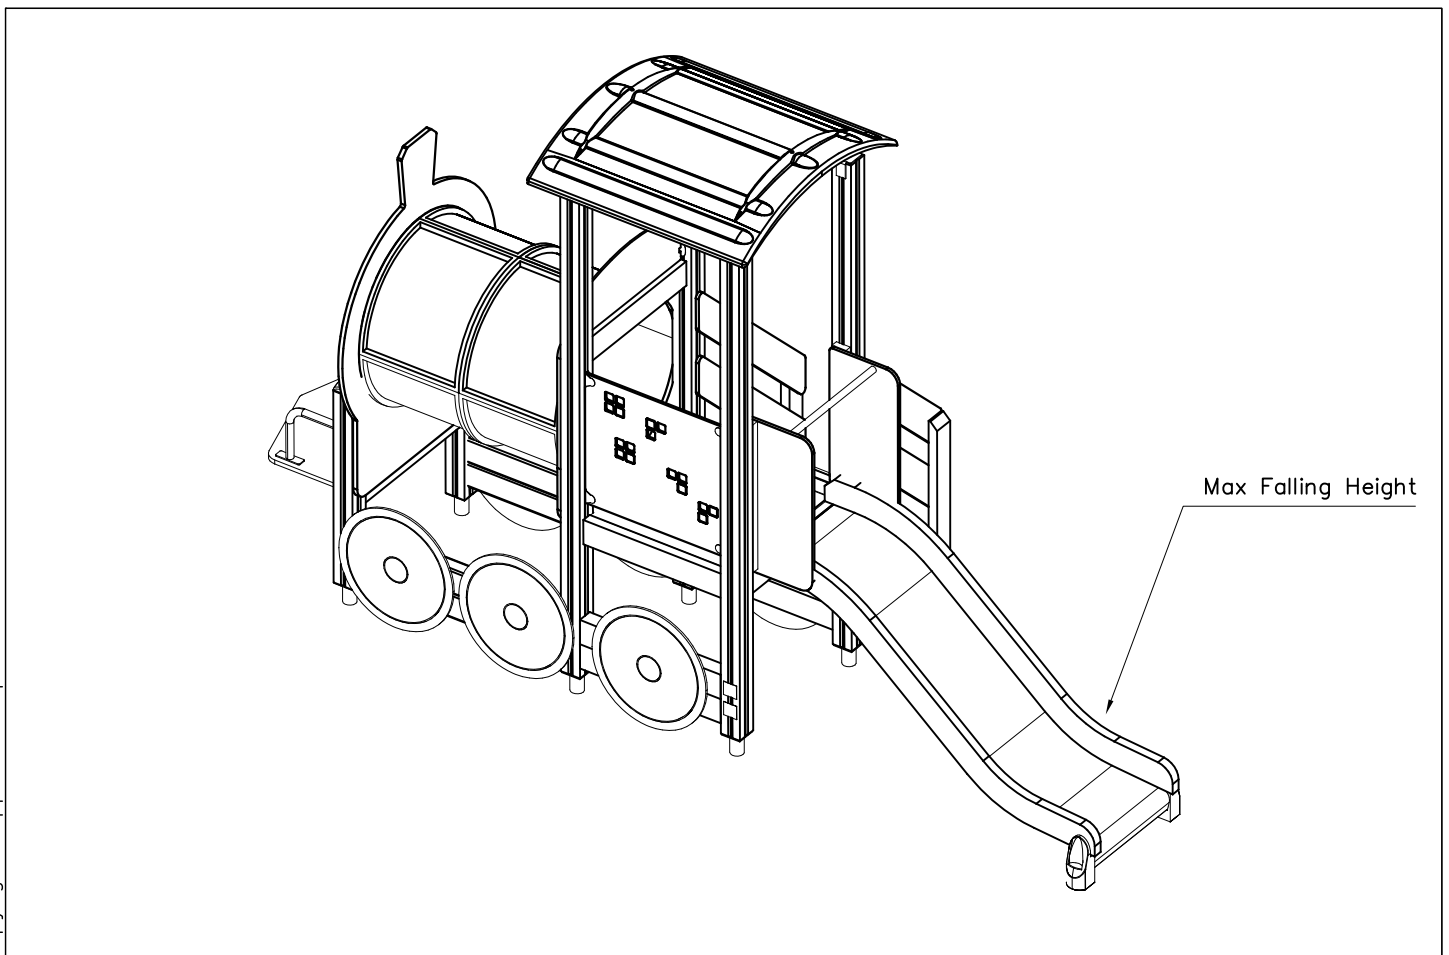

- EN/AS Impact Area 23.1 m<sup>2</sup>
- - - Falling Space 26.7 m<sup>2</sup>  
Max Falling Height 1000 mm

**LAPPSET®**  
**DEEP FOUNDATION**

**FOOT**

DATE: 13.3.2014

**4A**