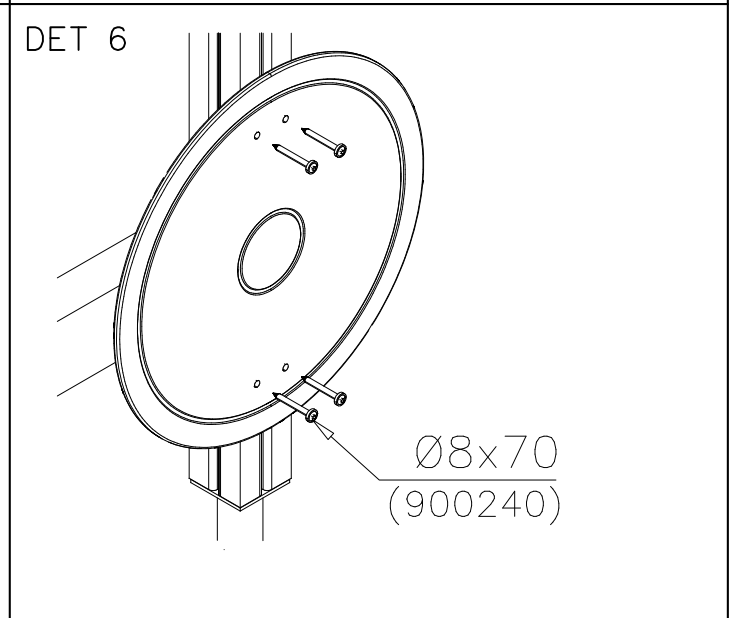

+ EN/AS Impact Area 23.1 m<sup>2</sup> + + + +

Grid Size 1000 mm

<p>M10 905104</p>	<p>100 S 600</p>	<p>S 600</p>
<p>Ø7x40 901879 Hox! Slide sheet gap Liukupelti rako.</p>	<p>M12x40 Ø24/13</p>	<p>100 S 600</p>

- EN/AS Impact Area 23.1 m<sup>2</sup>
- - - Falling Space 26.7 m<sup>2</sup>  
Max Falling Height 1000 mm

**LAPPSET®**  
**DEEP FOUNDATION**

**FOOT**

DATE: 13.3.2014

**4A**