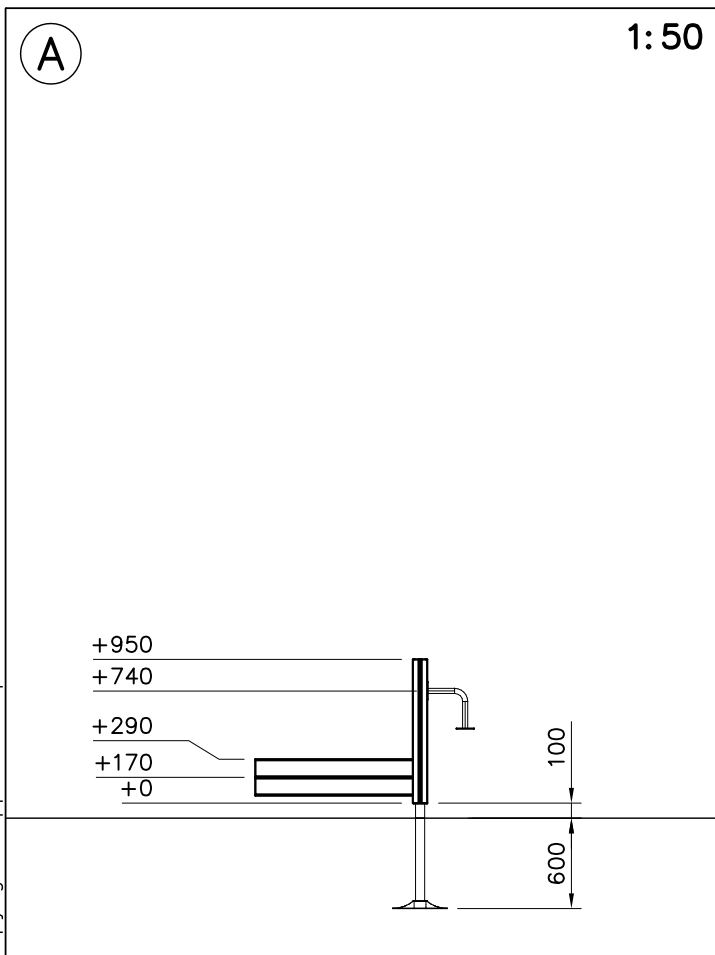

+ EN/AS Impact Area 23.1 m<sup>2</sup> + + + +

Grid Size 1000 mm

<p>M10 905104</p>	<p>100 S 600</p>	<p>S 600</p>
<p>Ø7x40 901879 Hox! Slide sheet gap Liukupelti rako.</p>	<p>M12x40 Ø24/13</p>	<p>100 S 600</p>

- EN/AS Impact Area 23.1 m<sup>2</sup>
- - - Falling Space 26.7 m<sup>2</sup>  
Max Falling Height 1000 mm

**LAPPSET®**  
**DEEP FOUNDATION**

**FOOT**

DATE: 13.3.2014

**4A**