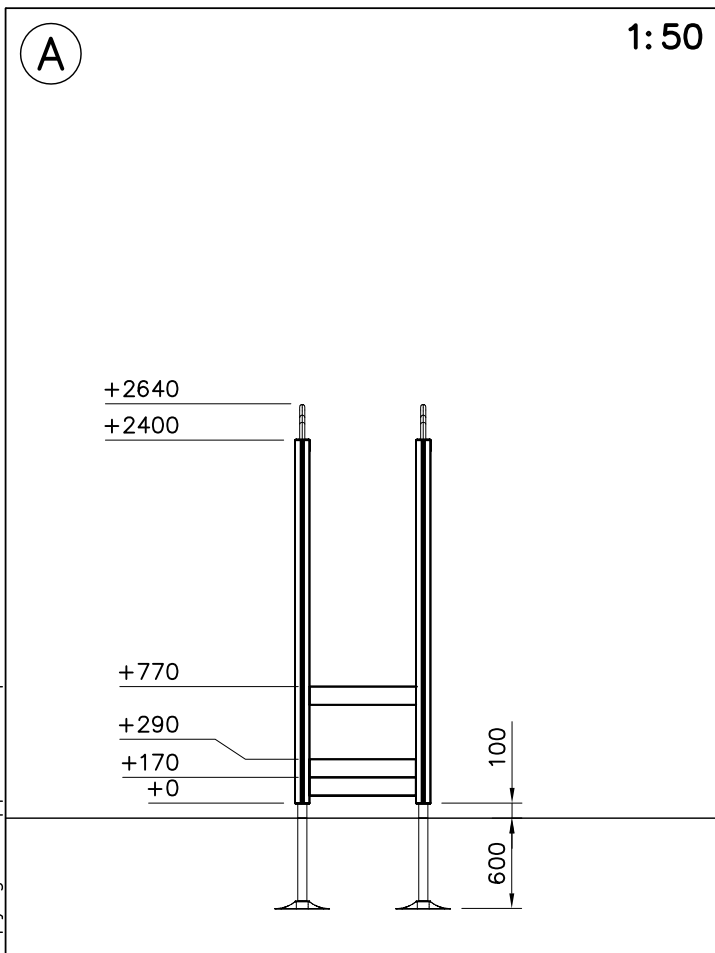

+ EN/AS Impact Area 23.1 m<sup>2</sup> + + + +

Grid Size 1000 mm

<p>M10 905104</p>	<p>100 S 600</p>	<p>S 600</p>
<p>Ø7x40 901879 Hox! Slide sheet gap Liukupelti rako.</p>	<p>M12x40 Ø24/13</p>	<p>100 S 600</p>

- EN/AS Impact Area 23.1 m<sup>2</sup>
- - - Falling Space 26.7 m<sup>2</sup>  
Max Falling Height 1000 mm

**LAPPSET®**  
**DEEP FOUNDATION**

**FOOT**

DATE: 13.3.2014

**4A**