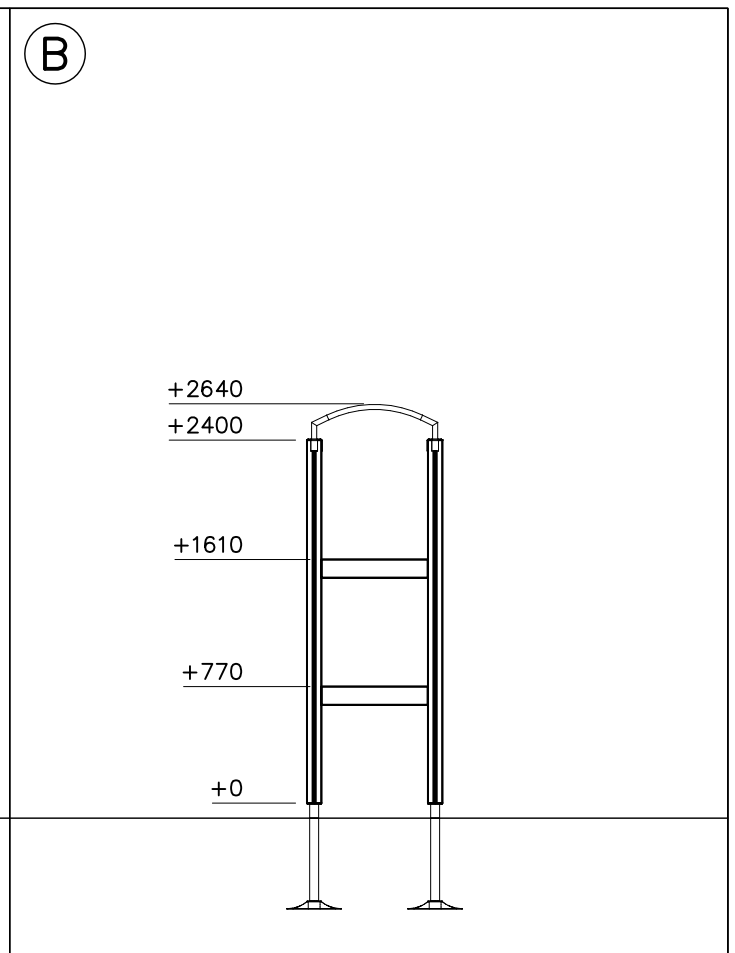

+ EN/AS Impact Area 23.1 m<sup>2</sup> + + + +

Grid Size 1000 mm

<p>M10 905104</p>	<p>100 S 600</p>	<p>S 600</p>
<p>Ø7x40 901879 Hox! Slide sheet gap Liukupelti rako.</p>	<p>M12x40 Ø24/13</p>	<p>100 S 600</p>

- EN/AS Impact Area 23.1 m<sup>2</sup>
- - - Falling Space 26.7 m<sup>2</sup>  
Max Falling Height 1000 mm

**LAPPSET®**  
**DEEP FOUNDATION**

**FOOT**

DATE: 13.3.2014

**4A**