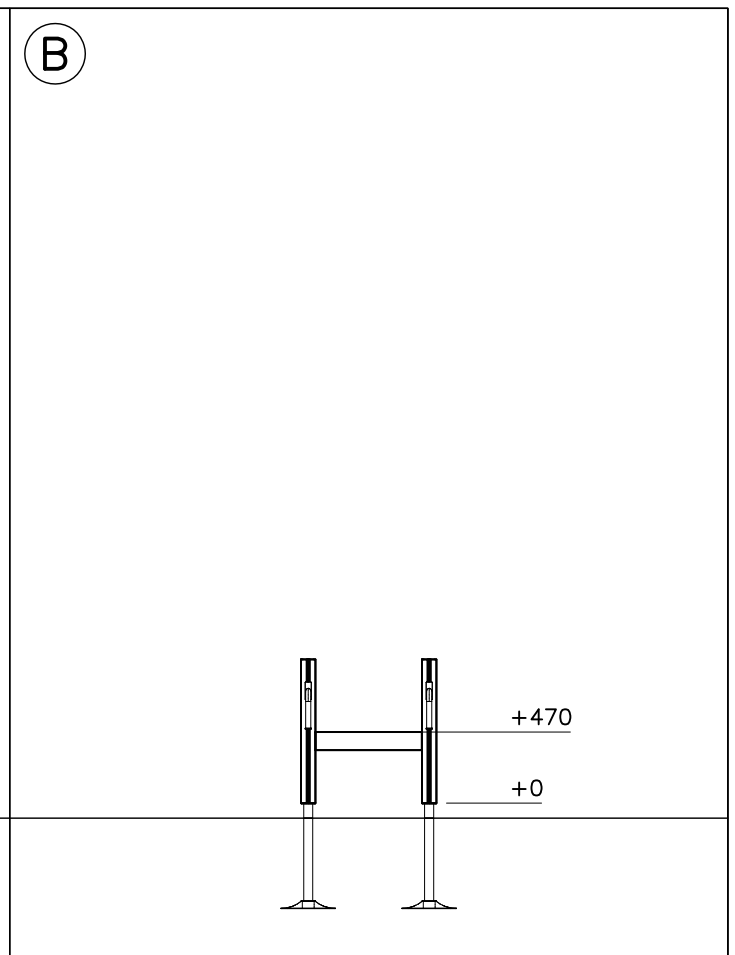

- EN/AS Impact Area 23.1 m<sup>2</sup>
- - - Falling Space 26.7 m<sup>2</sup>  
Max Falling Height 1000 mm

**LAPPSET®**  
**DEEP FOUNDATION**

**FOOT**

DATE: 13.3.2014

**4A**