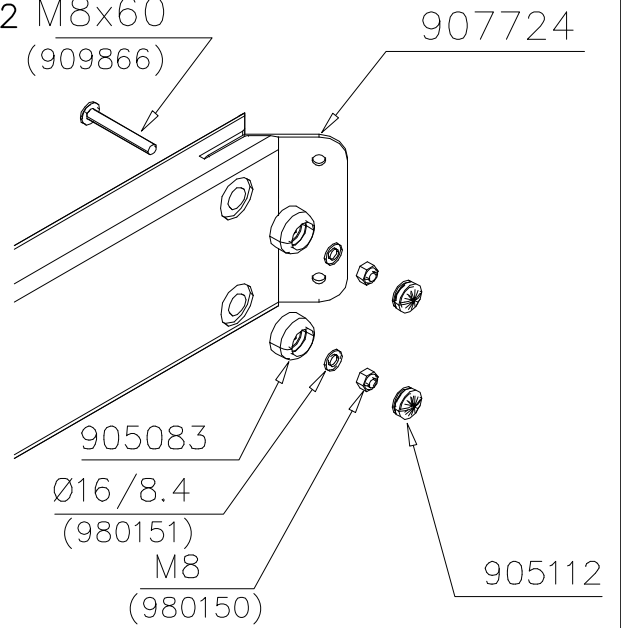

DET 3

BOOM OPTIONS		
706510	706510-602	DARK BROWN
	706510-603	LIGHT BROWN
	706510-604	LIGHT GRAY
		
45x120x1030		

DET 1

DET 2 M8x60
 (909866)

DET 3

LAPPSET

DEEP FOUNDATION

SLIDE WOOD