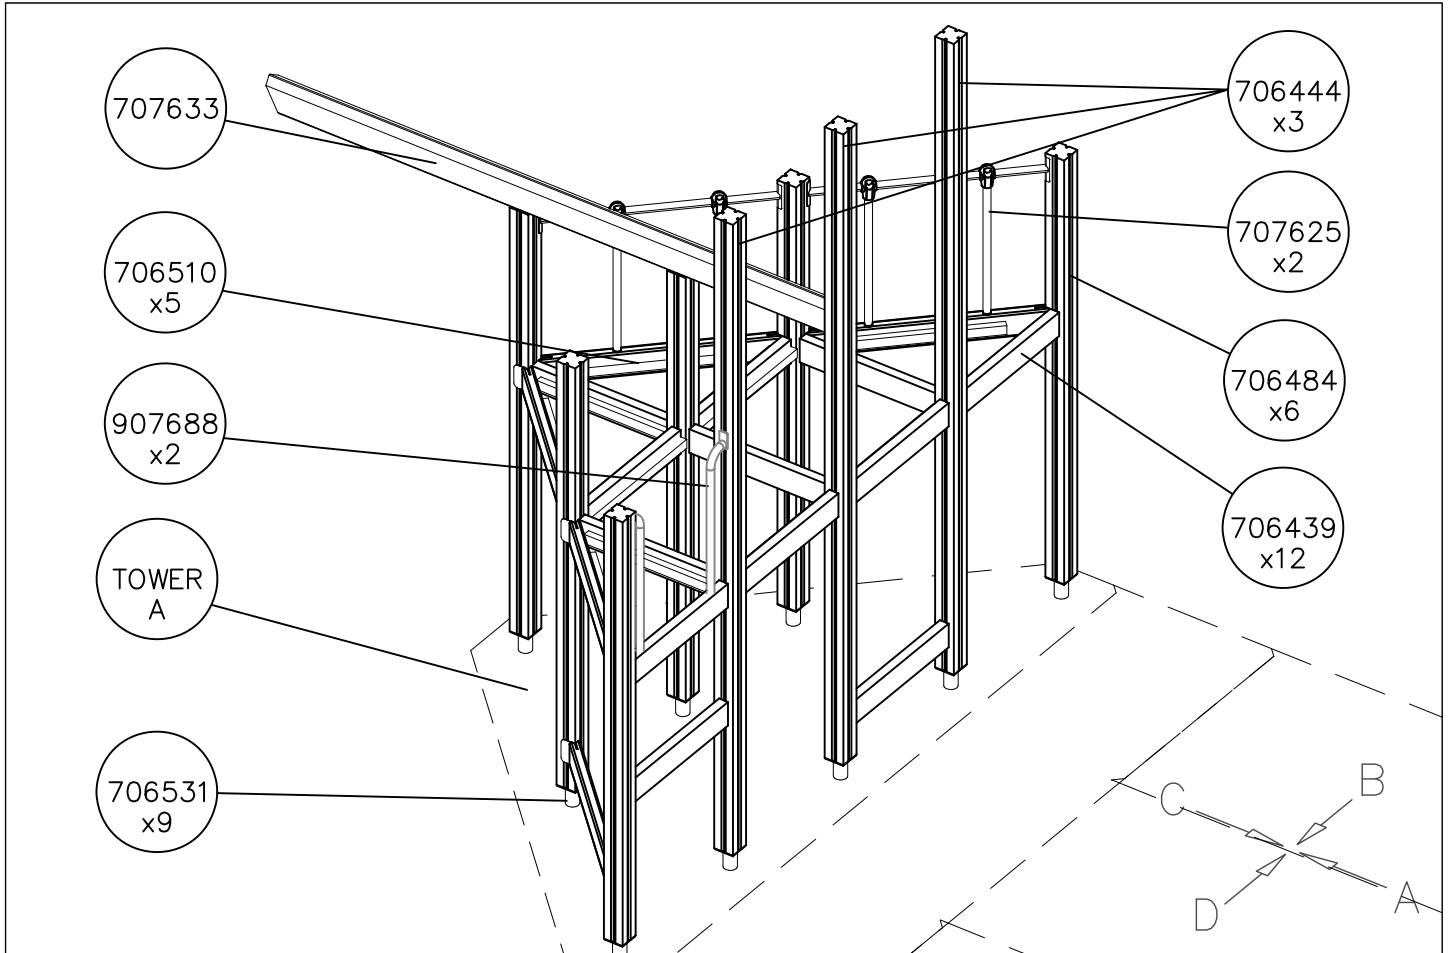

EN/AS Impact Area 66.7 m²
Grid size = 1000 mm

- EN/AS Impact Area 66.7 m²
- - - Falling Space 73.8 m²
Max Falling Height 1470 mm

<p>DET 1</p>	<p>DET 2</p>	<p>DET 3</p>	<p>DET 4</p>
<p>DET 5</p>	<p>DET 6</p>	<p>DET 7</p>	<p>DET 8</p>