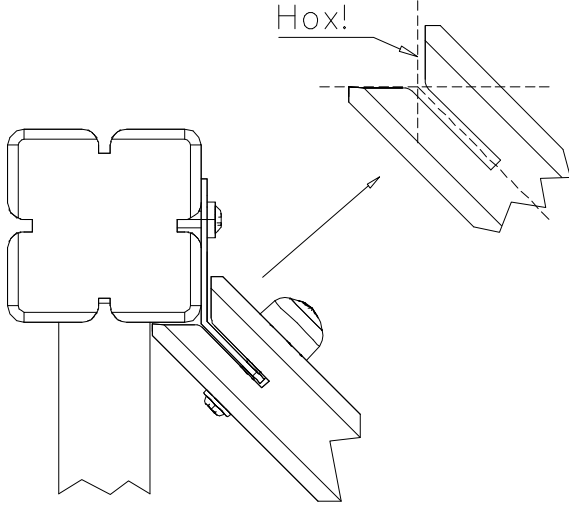

DET 3

BOOM OPTIONS		
706510	706510-602	DARK BROWN
	706510-603	LIGHT BROWN
	706510-604	LIGHT GRAY
		
45x120x1030		

DET 1

DET 2 M8x60
 (909866)

DET 3

LAPPSET

DEEP FOUNDATION

SLIDE WOOD