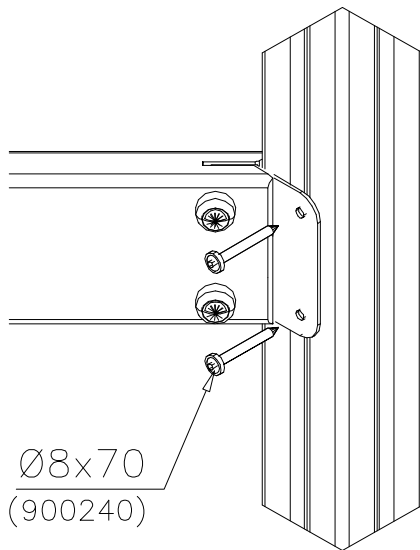

DET 3

BOOM OPTIONS		
706510	706510-602	DARK BROWN
	706510-603	LIGHT BROWN
	706510-604	LIGHT GRAY
		
45x120x1030		

DET 1

DET 2 M8x60
 (909866)

DET 3

LAPPSET

DEEP FOUNDATION

SLIDE WOOD