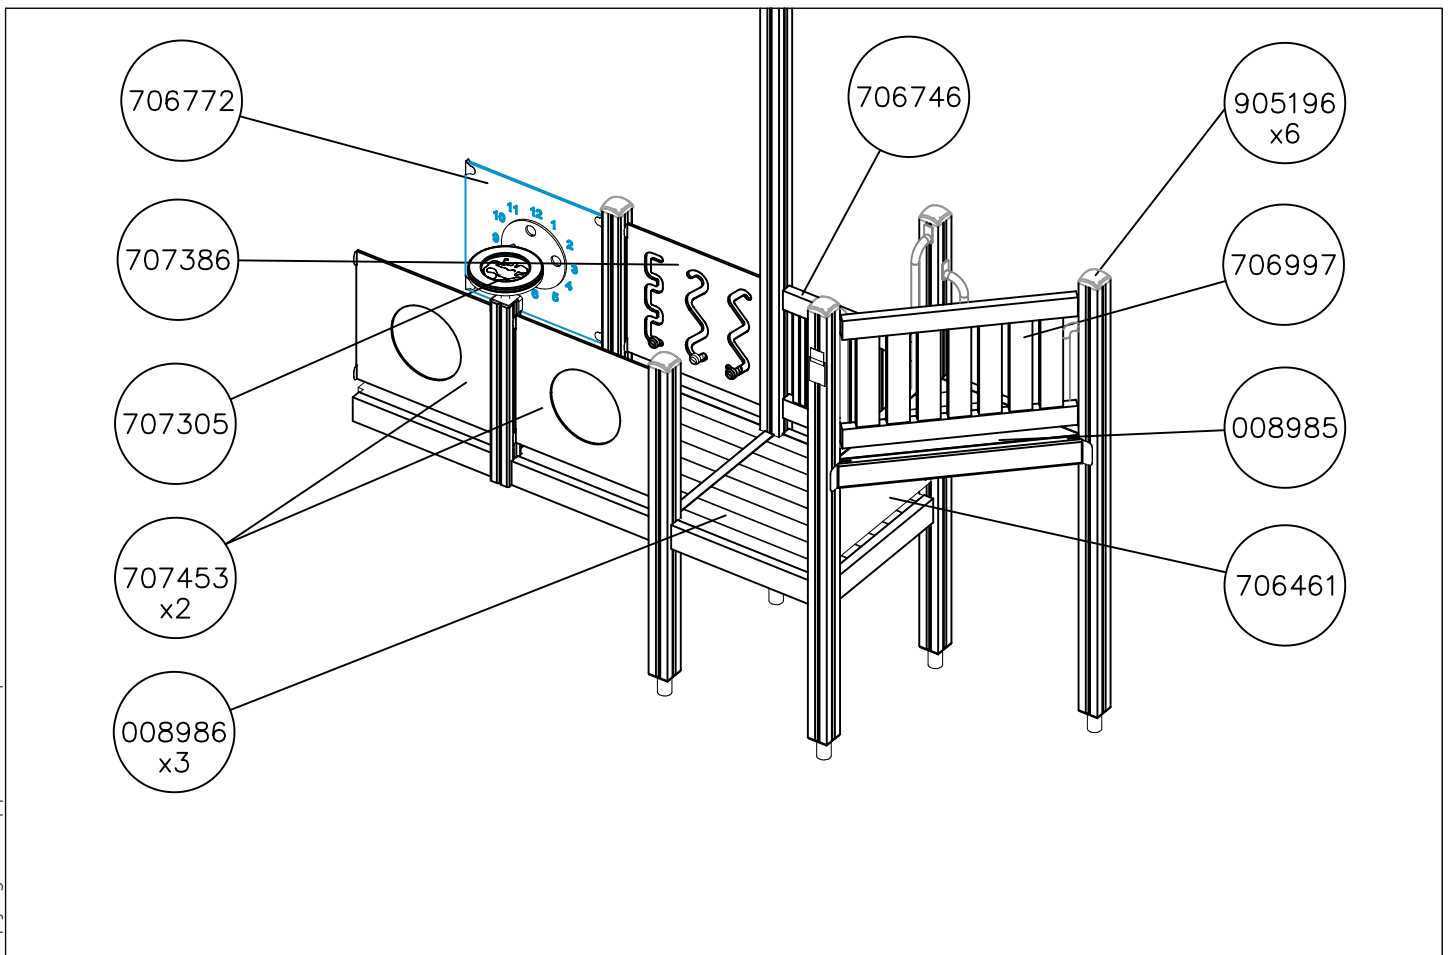

DATE: 17.3.2020