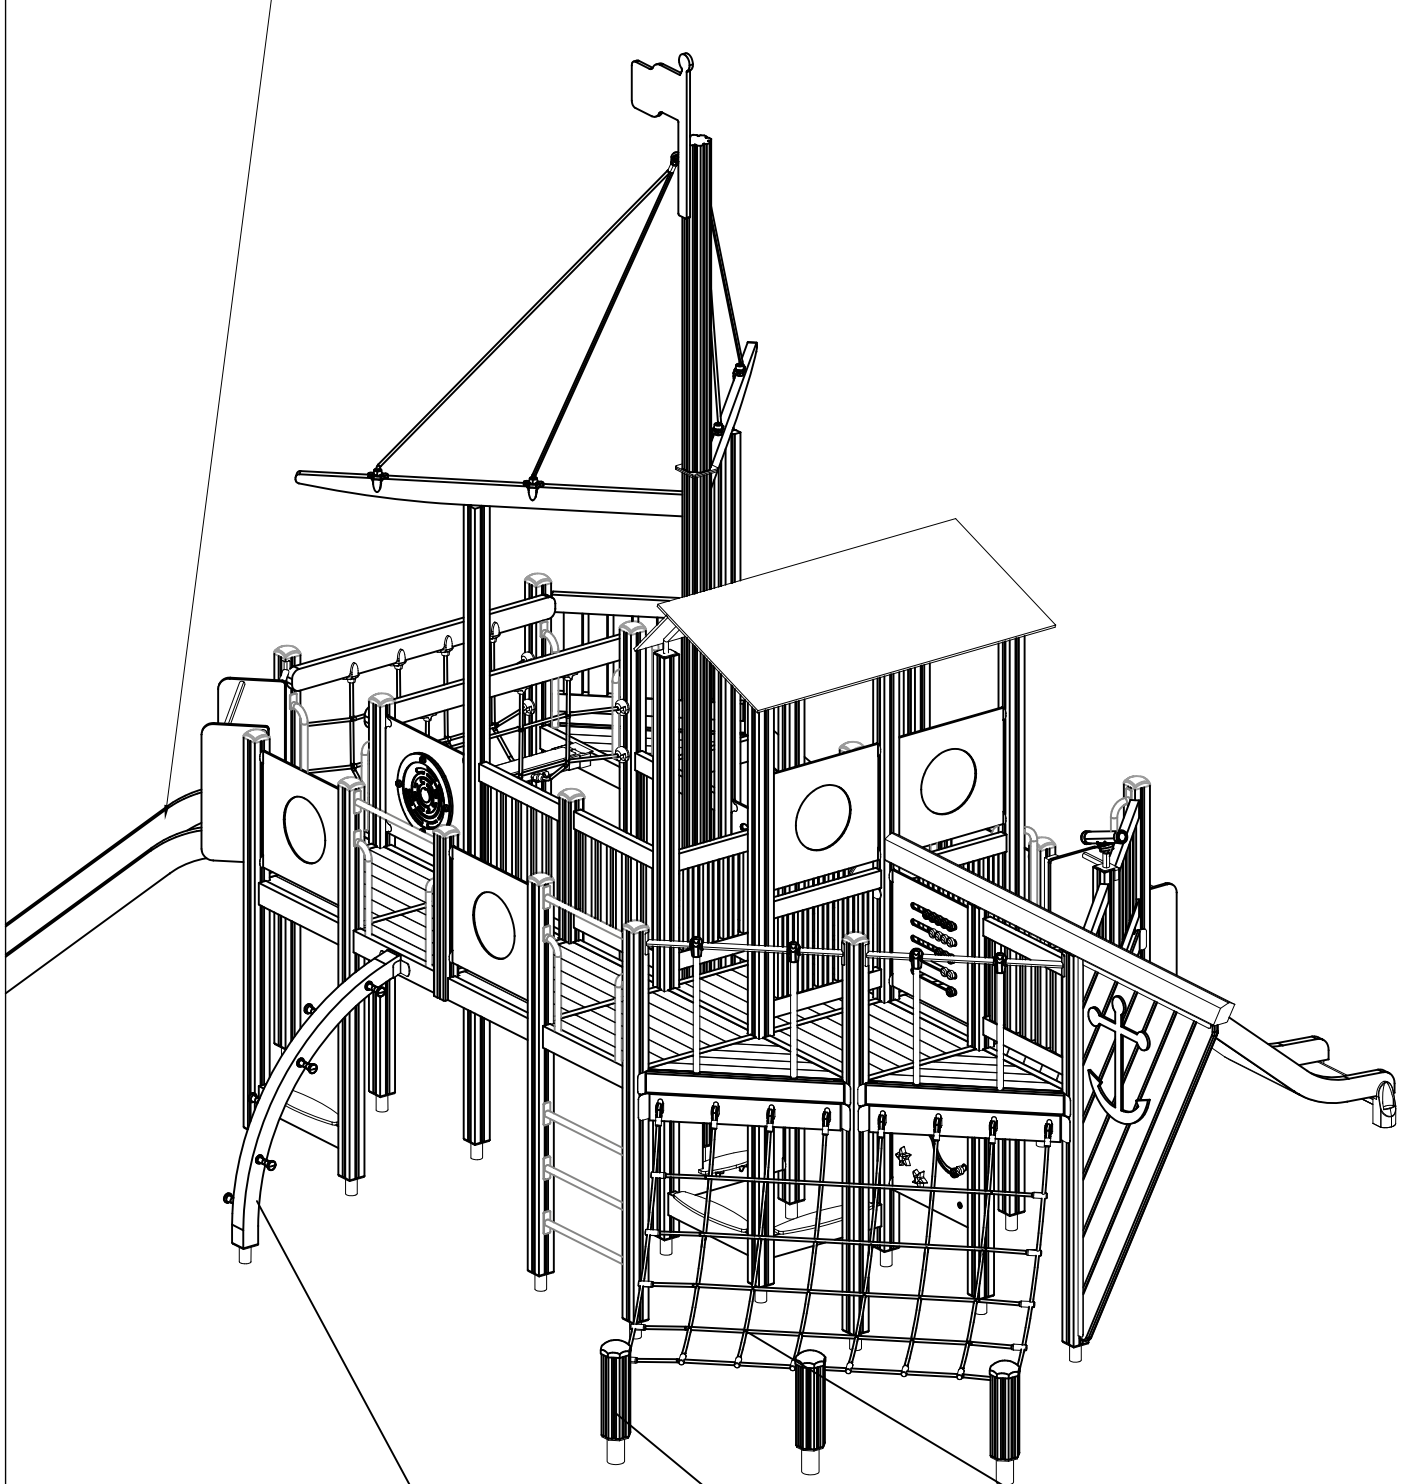

1:50

Max Falling Height 1470 mm

HORIZONTAL

①	980123	PCS	②	909232	PCS
		32			4
	Ø7x60			8x120	
③	980128	PCS	④	980151	PCS
		24			4
	Ø7x40			Ø16/8.4	
⑤	900240	PCS	⑥	905112	PCS
		16			8
	8x70			Ø22	
⑦	905083	PCS			PCS
		4			
	Ø32				
		PCS			PCS
		PCS			PCS
①	707401	PCS	②	707407	PCS
		2			2
	45x120x1680			1540x800	
③	707410	PCS			PCS
		1			