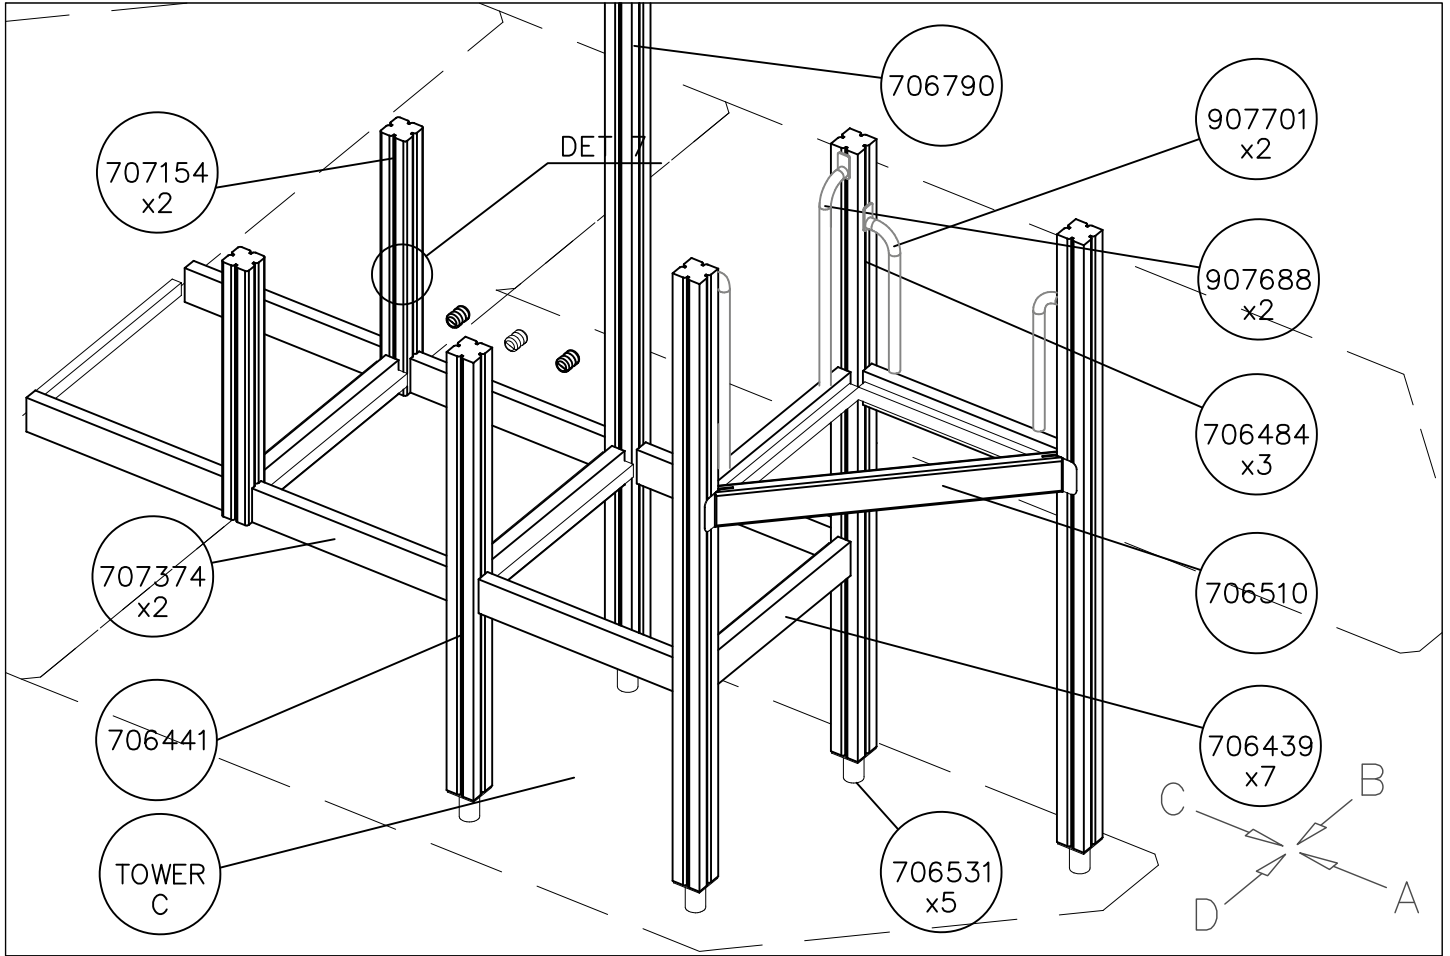

DATE: 17.3.2020