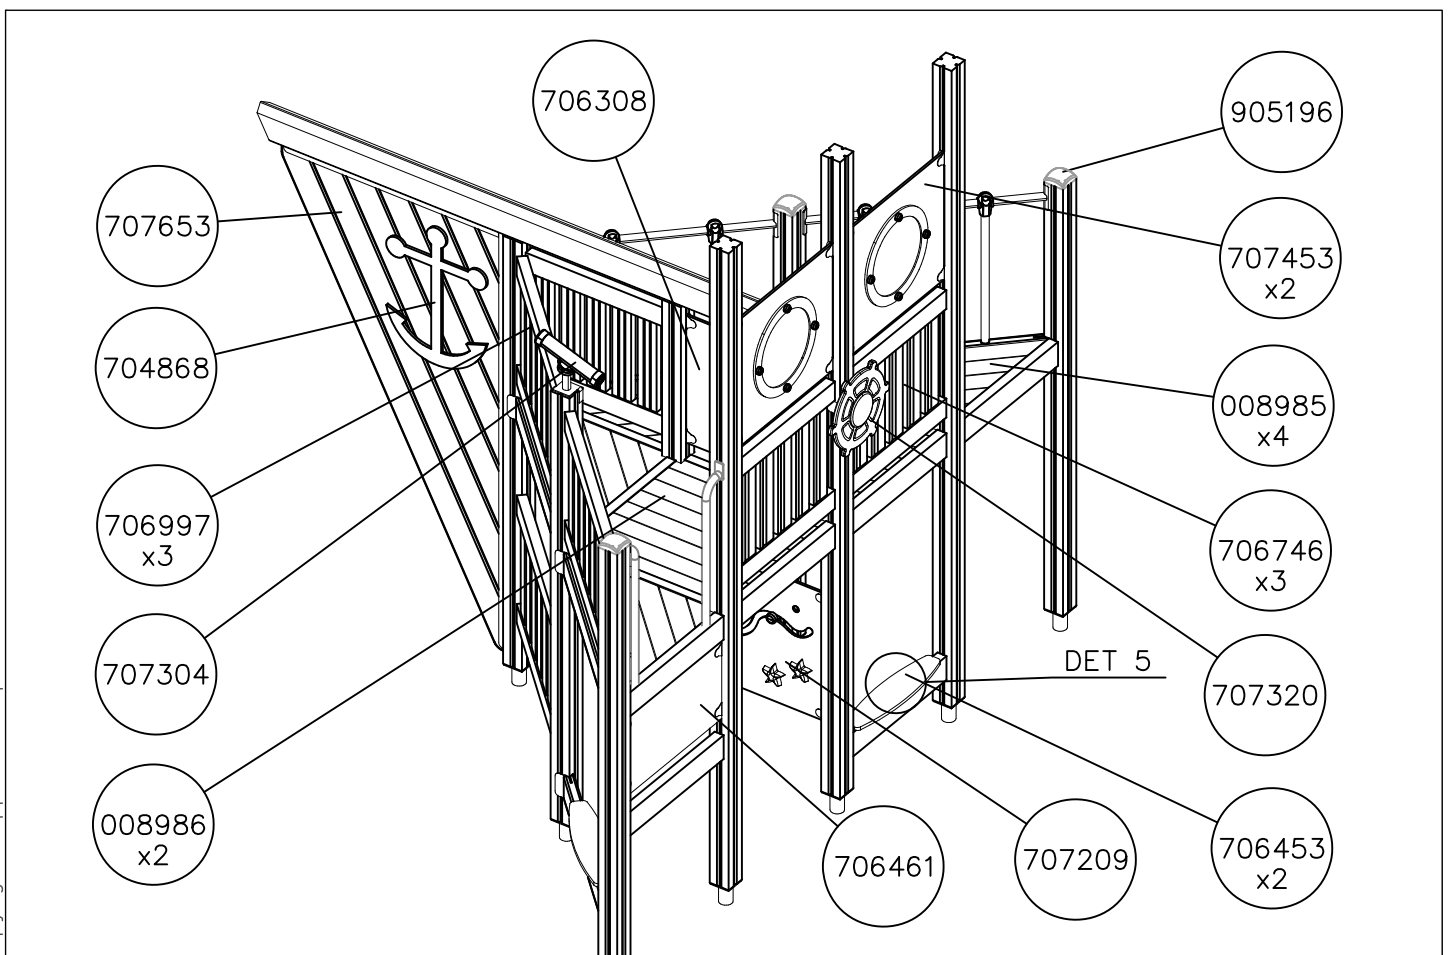

EN/AS Impact Area 66.7 m²
Grid size = 1000 mm

- EN/AS Impact Area 66.7 m²
- - - Falling Space 73.8 m²
Max Falling Height 1470 mm

<p>DET 1</p>	<p>DET 2</p>	<p>DET 3</p>	<p>DET 4</p>
<p>DET 5</p>	<p>DET 6</p>	<p>DET 7</p>	<p>DET 8</p>