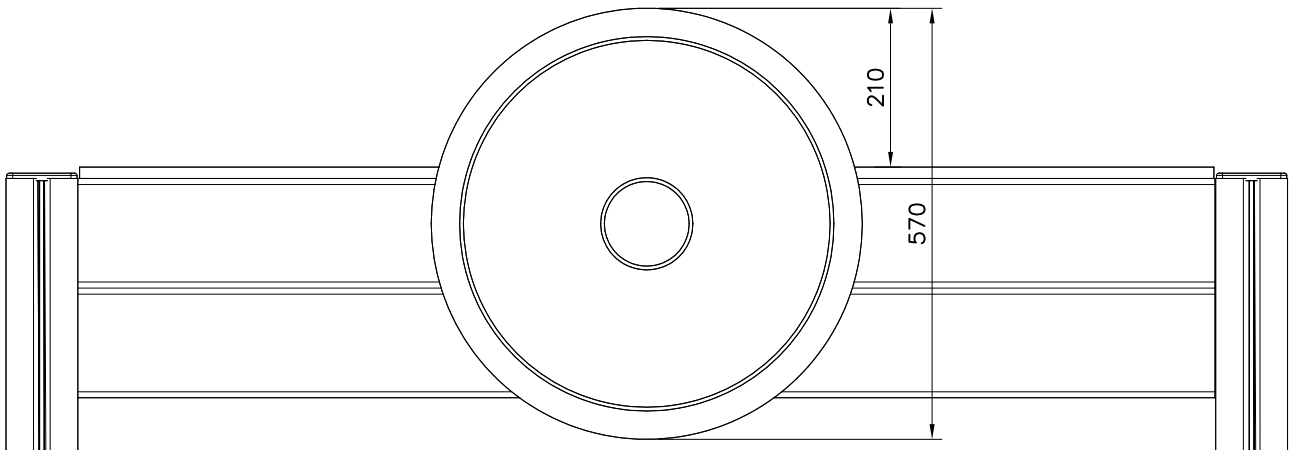

①	980128	PCS
		4
	Ø7x60