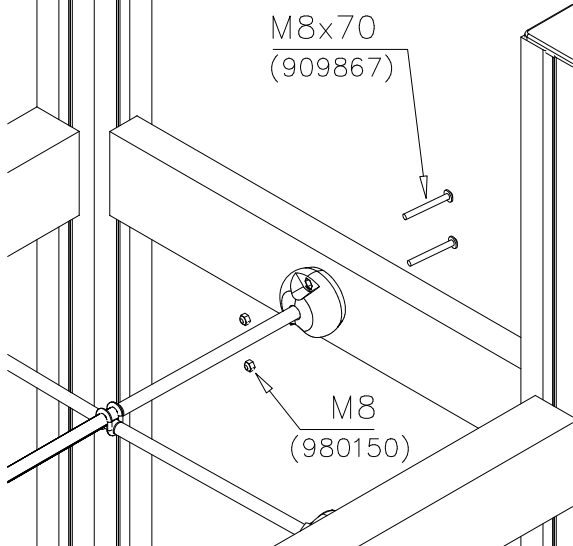

- | | |
|------------|--------|
| 707530-301 | BLUE |
| 707530-302 | RED |
| 707530-303 | BEIGE |
| 707530-304 | GREY |
| 707530-305 | BLACK |
| 707530-306 | YELLOW |

DET 1

DET 2

DET 3

① 900240	PCS		PCS
	2		
Ø8x70			
	PCS		PCS
	PCS		PCS