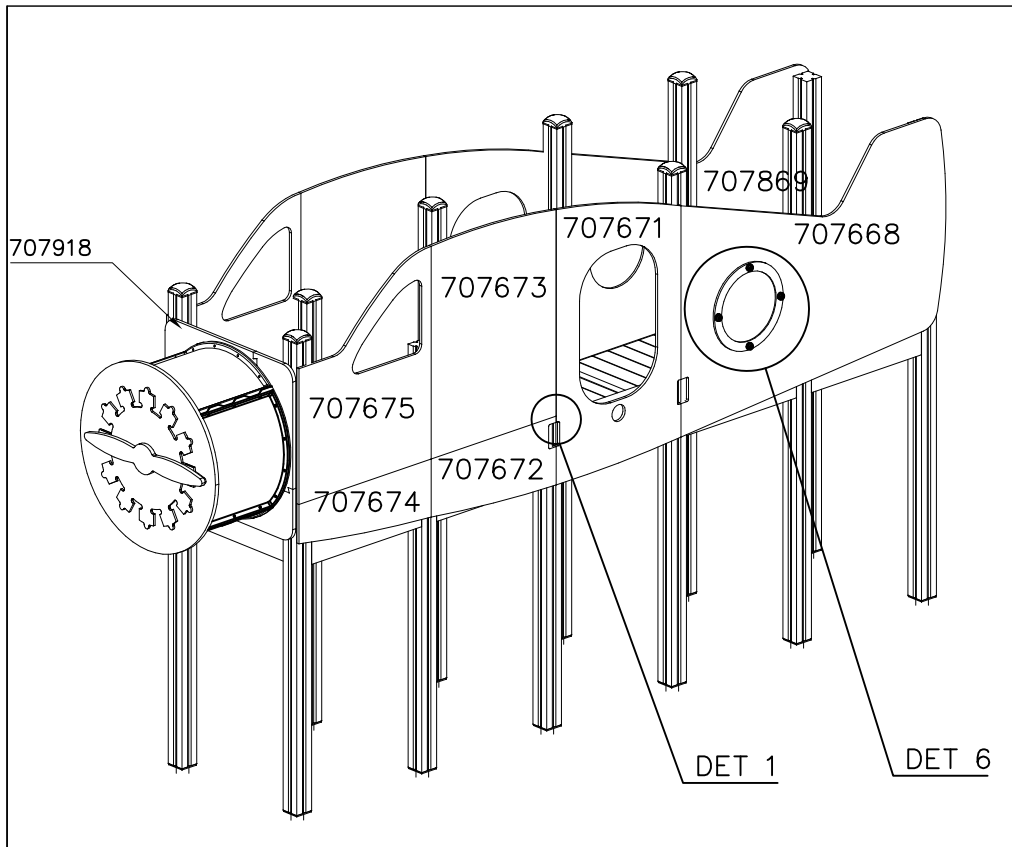

○ 707302	PCS	○ 707303	PCS
	1		1
○ 707304	PCS	○ 707305	PCS
	1		1
	PCS		PCS

	PCS		PCS
	PCS		PCS

LAPPSET® FASTENER KIT

707681

DATE: 25.11.2016

1(2)

① 900240	PCS 13	② 905083	PCS 8
			
Ø8x70		Ø32	
③ 905112	PCS 64	④ 980123	PCS 70
			
Ø22		Ø7x60	
⑤ 980151	PCS 8	⑥ 905831	PCS 56
			
Ø16/8.4		Ø32x19	
⑦ 909205	PCS 12	⑧ 909208	PCS 32
			
M8x60		M8	
⑨ 909256	PCS 5	⑩ 909866	PCS 35
			
Ø16/8.4x1.6		M8x60	
⑪ 909633	PCS 5	⑫ 909855	PCS 8
			
M8		M8x35	
⑬ 909876	PCS 2	⑭ 980150	PCS 20
			
M8x40		M8	
⑮ 903533	PCS 6		PCS
			
SRL12			