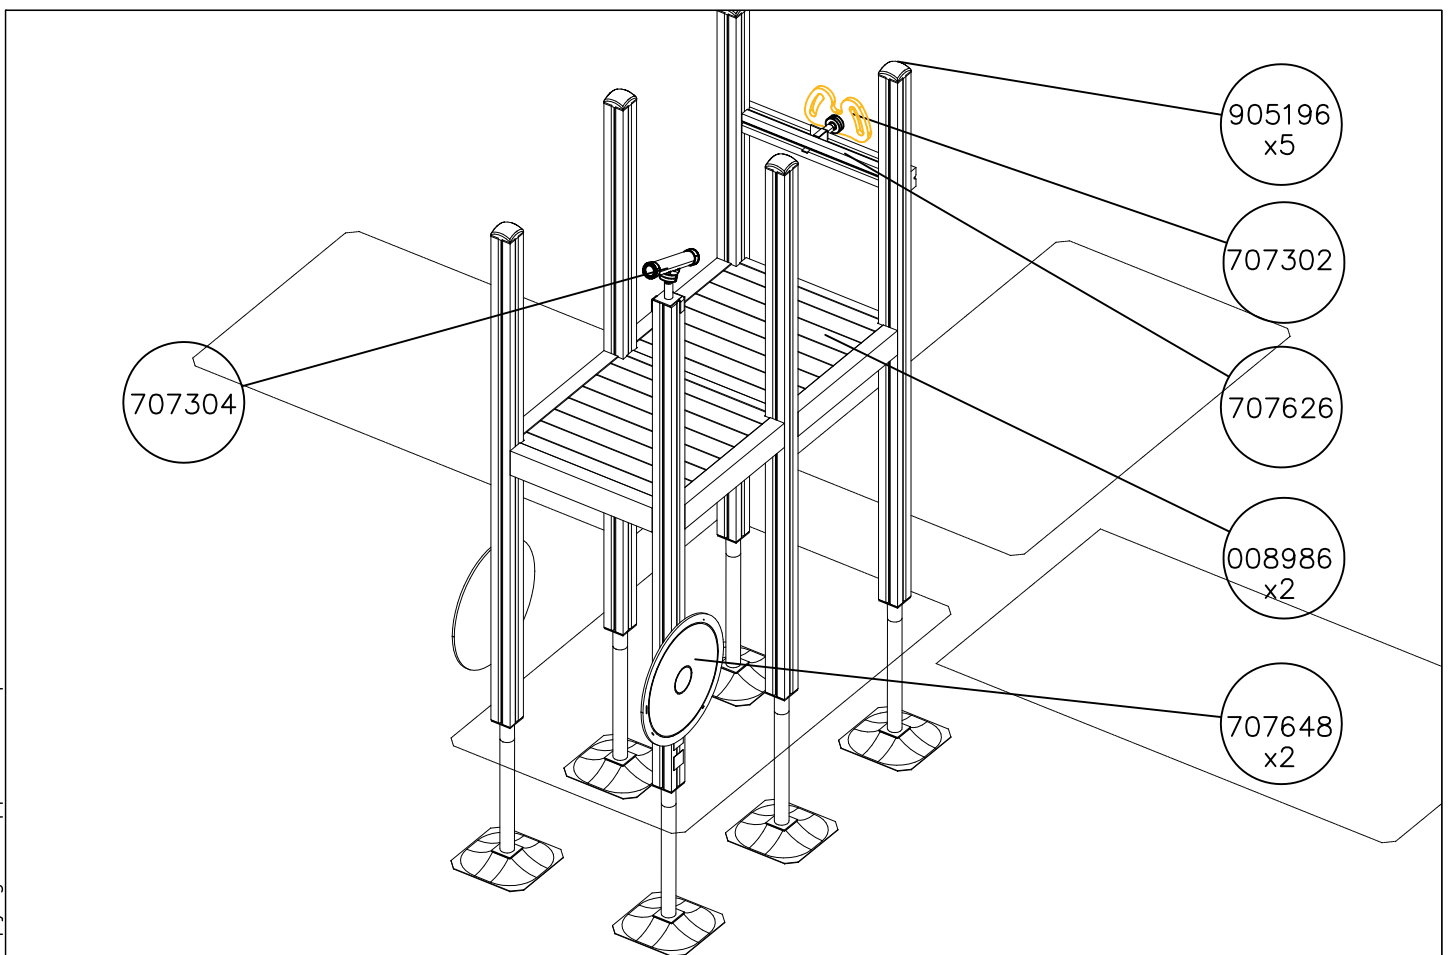

EN/AS Impact Area 51.9 m²

Grid size = 1000 mm

1:75

- EN/AS Impact Area 51.9 m²
- - - Falling Space 51.9 m²
- Max Falling Height 1650 mm

<p>DET 1</p> 	<p>DET 2</p> 	<p>DET 3</p> 	<p>DET 4</p> 
<p>DET 5</p> 	<p>DET 6</p> 	<p>DET 7</p> 	