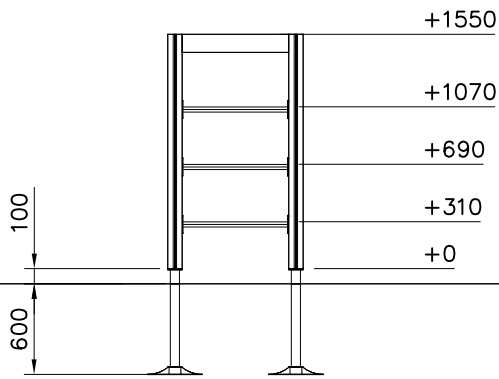

1:50

(A)

(B)