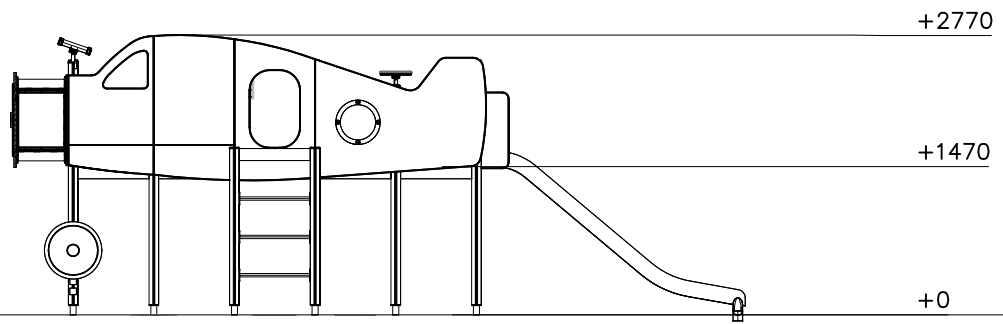

EN/AS Impact Area 51.9 m²

Grid size = 1000 mm

1:75

- EN/AS Impact Area 51.9 m²
- - - Falling Space 51.9 m²
- Max Falling Height 1650 mm

<p>DET 1</p> 	<p>DET 2</p> 	<p>DET 3</p> 	<p>DET 4</p> 
<p>DET 5</p> 	<p>DET 6</p> 	<p>DET 7</p> 	