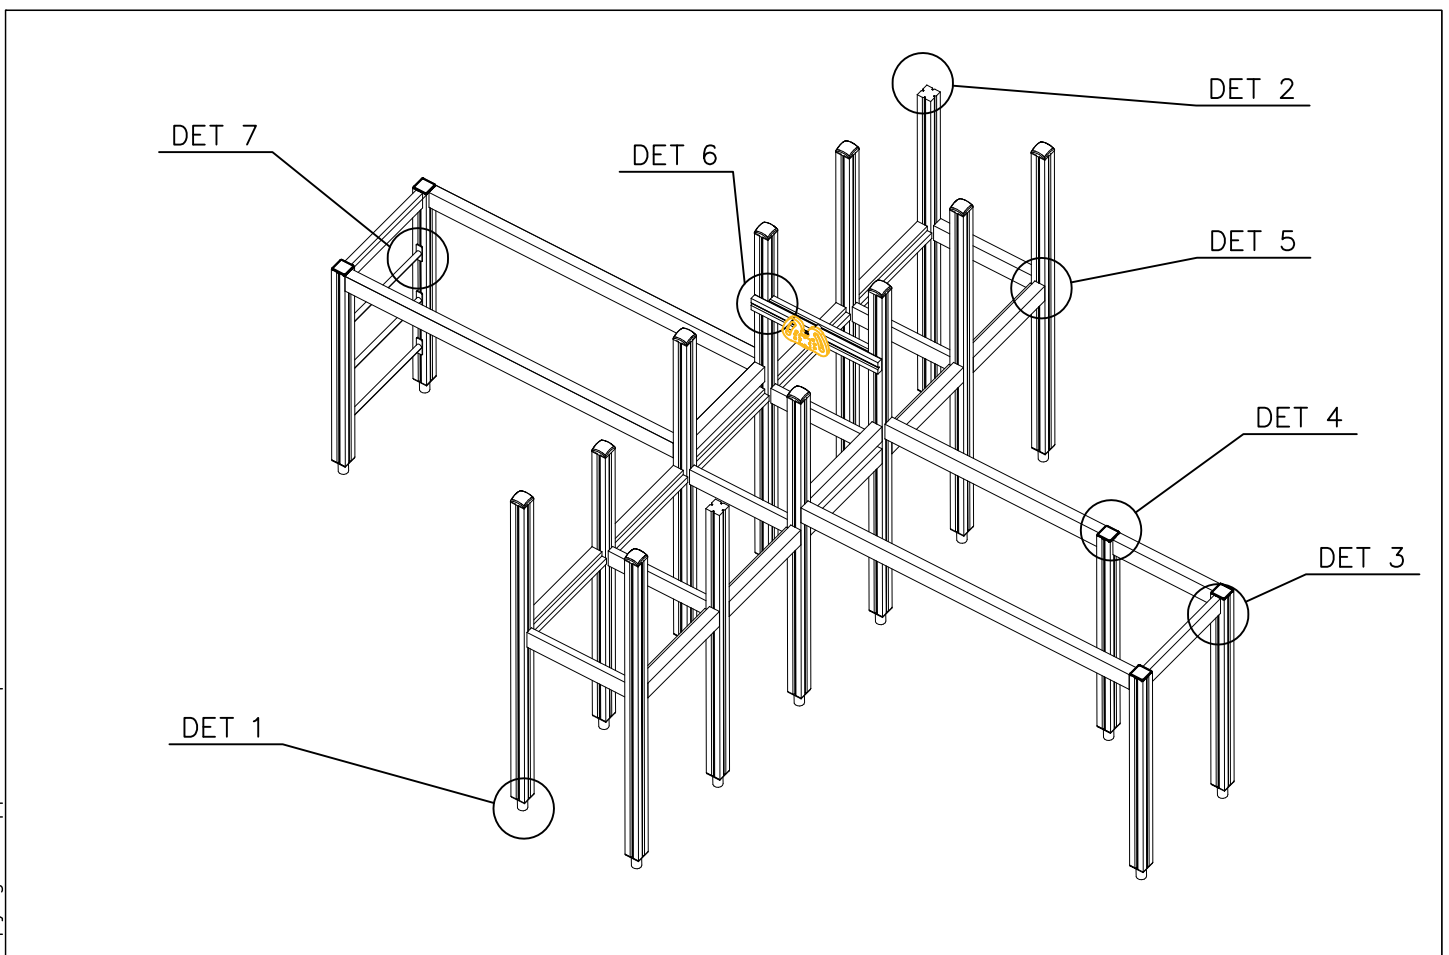

EN/AS Impact Area 51.9 m²

Grid size = 1000 mm

1:75

- EN/AS Impact Area 51.9 m²
- - - Falling Space 51.9 m²
- Max Falling Height 1650 mm

<p>DET 1</p> 	<p>DET 2</p> 	<p>DET 3</p> 	<p>DET 4</p> 
<p>DET 5</p> 	<p>DET 6</p> 	<p>DET 7</p> 	