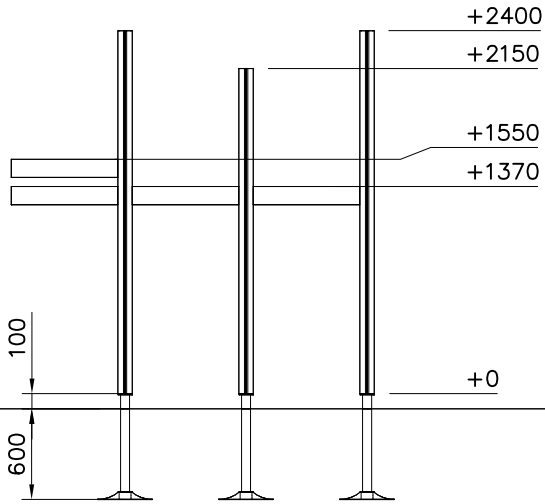

DATE: 25.11.2016

1:50

(A)

(B)