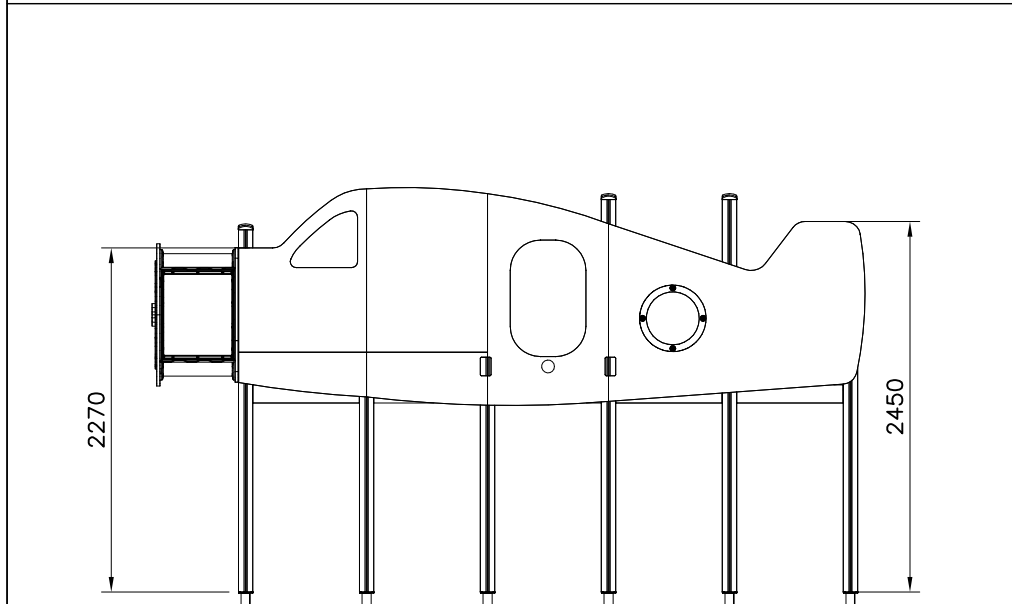

○ 707302	PCS	○ 707303	PCS
	1		1
○ 707304	PCS	○ 707305	PCS
	1		1
	PCS		PCS

	PCS		PCS
	PCS		PCS

LAPPSET® FASTENER KIT

707681

DATE: 25.11.2016

1(2)

① 900240	PCS 13	② 905083	PCS 8
			
Ø8x70		Ø32	
③ 905112	PCS 64	④ 980123	PCS 70
			
Ø22		Ø7x60	
⑤ 980151	PCS 8	⑥ 905831	PCS 56
			
Ø16/8.4		Ø32x19	
⑦ 909205	PCS 12	⑧ 909208	PCS 32
			
M8x60		M8	
⑨ 909256	PCS 5	⑩ 909866	PCS 35
			
Ø16/8.4x1.6		M8x60	
⑪ 909633	PCS 5	⑫ 909855	PCS 8
			
M8		M8x35	
⑬ 909876	PCS 2	⑭ 980150	PCS 20
			
M8x40		M8	
⑮ 903533	PCS 6		PCS
			
SRL12			