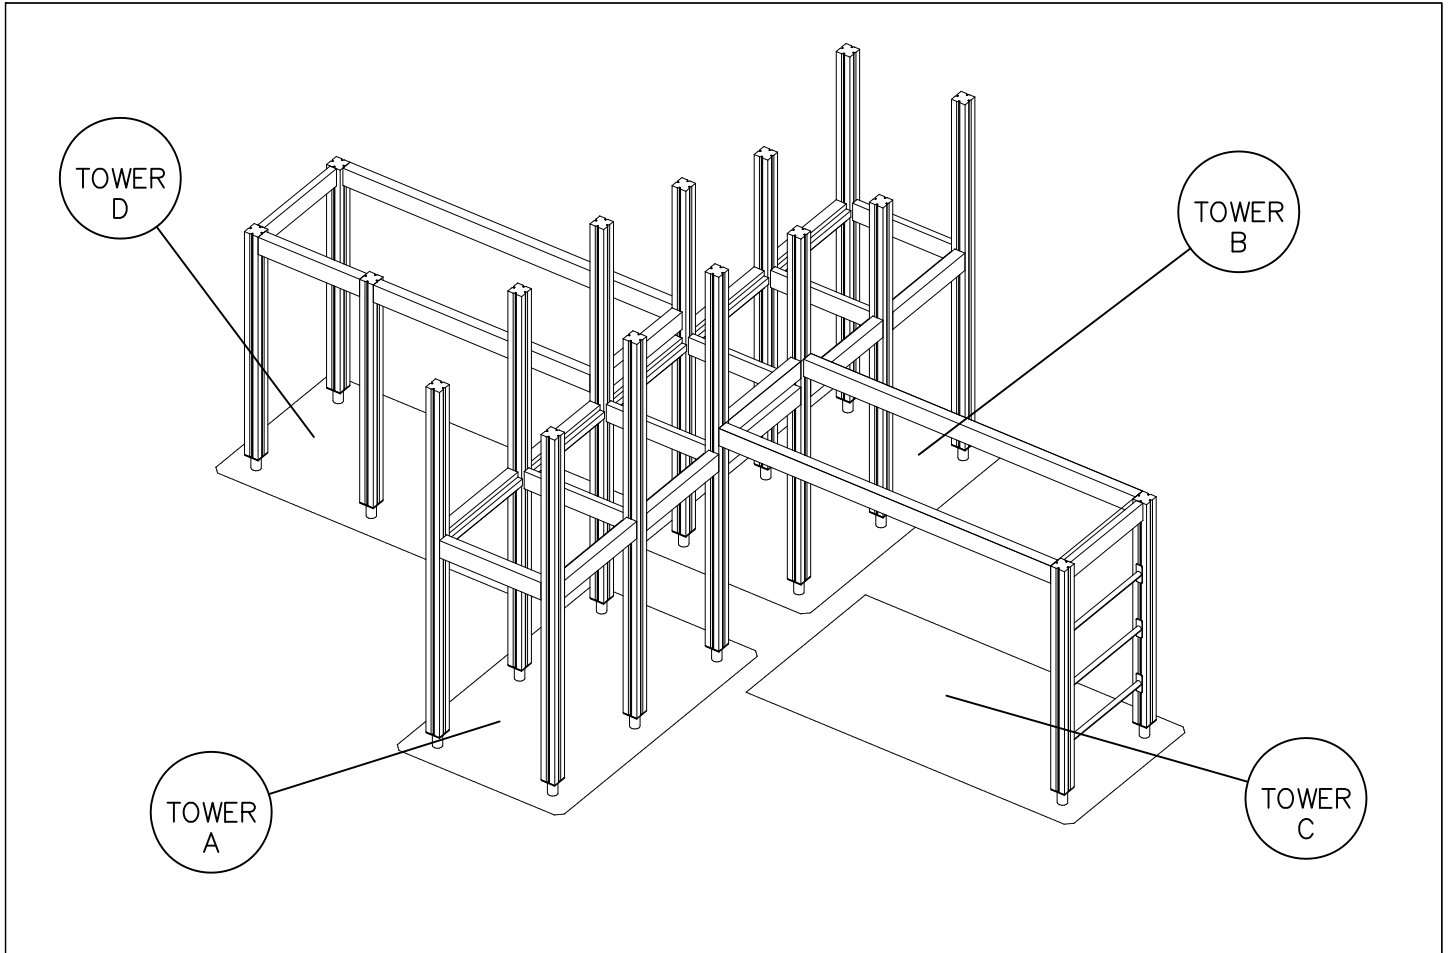

EN/AS Impact Area 51.9 m²

Grid size = 1000 mm

1:75

- EN/AS Impact Area 51.9 m²
- - - Falling Space 51.9 m²
- Max Falling Height 1650 mm

<p>DET 1</p> 	<p>DET 2</p> 	<p>DET 3</p> 	<p>DET 4</p> 
<p>DET 5</p> 	<p>DET 6</p> 	<p>DET 7</p> 	