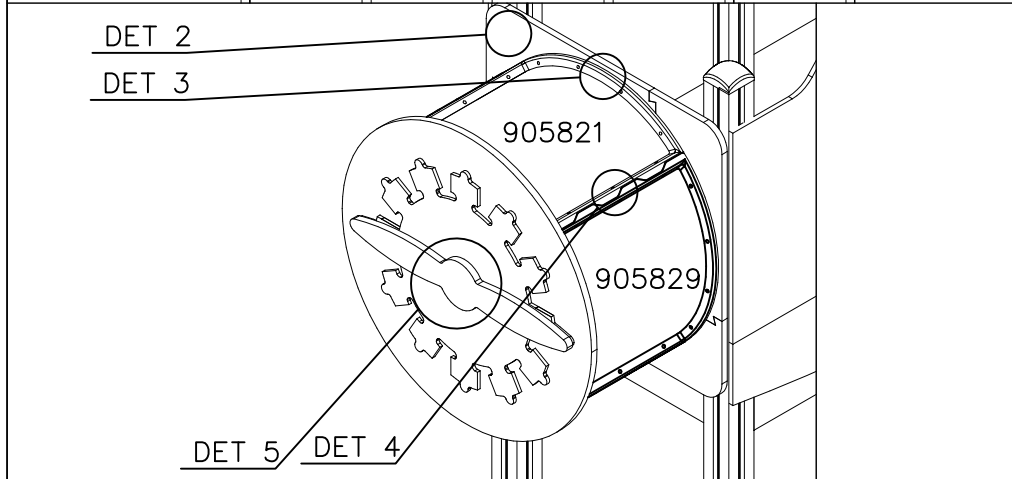

○ 707302	PCS	○ 707303	PCS
	1		1
○ 707304	PCS	○ 707305	PCS
	1		1
	PCS		PCS

	PCS		PCS
	PCS		PCS

LAPPSET® FASTENER KIT

707681

DATE: 25.11.2016

1(2)

① 900240	PCS 13	② 905083	PCS 8
			
Ø8x70		Ø32	
③ 905112	PCS 64	④ 980123	PCS 70
			
Ø22		Ø7x60	
⑤ 980151	PCS 8	⑥ 905831	PCS 56
			
Ø16/8.4		Ø32x19	
⑦ 909205	PCS 12	⑧ 909208	PCS 32
			
M8x60		M8	
⑨ 909256	PCS 5	⑩ 909866	PCS 35
			
Ø16/8.4x1.6		M8x60	
⑪ 909633	PCS 5	⑫ 909855	PCS 8
			
M8		M8x35	
⑬ 909876	PCS 2	⑭ 980150	PCS 20
			
M8x40		M8	
⑮ 903533	PCS 6		PCS
			
SRL12			