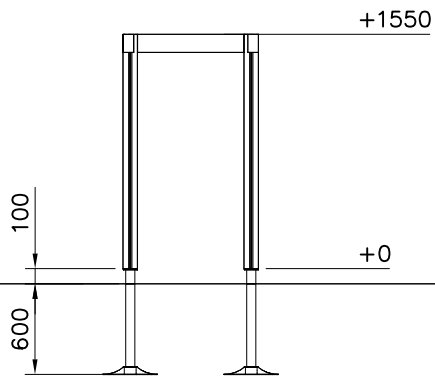

DATE: 25.11.2016

1:50

(A)

(B)