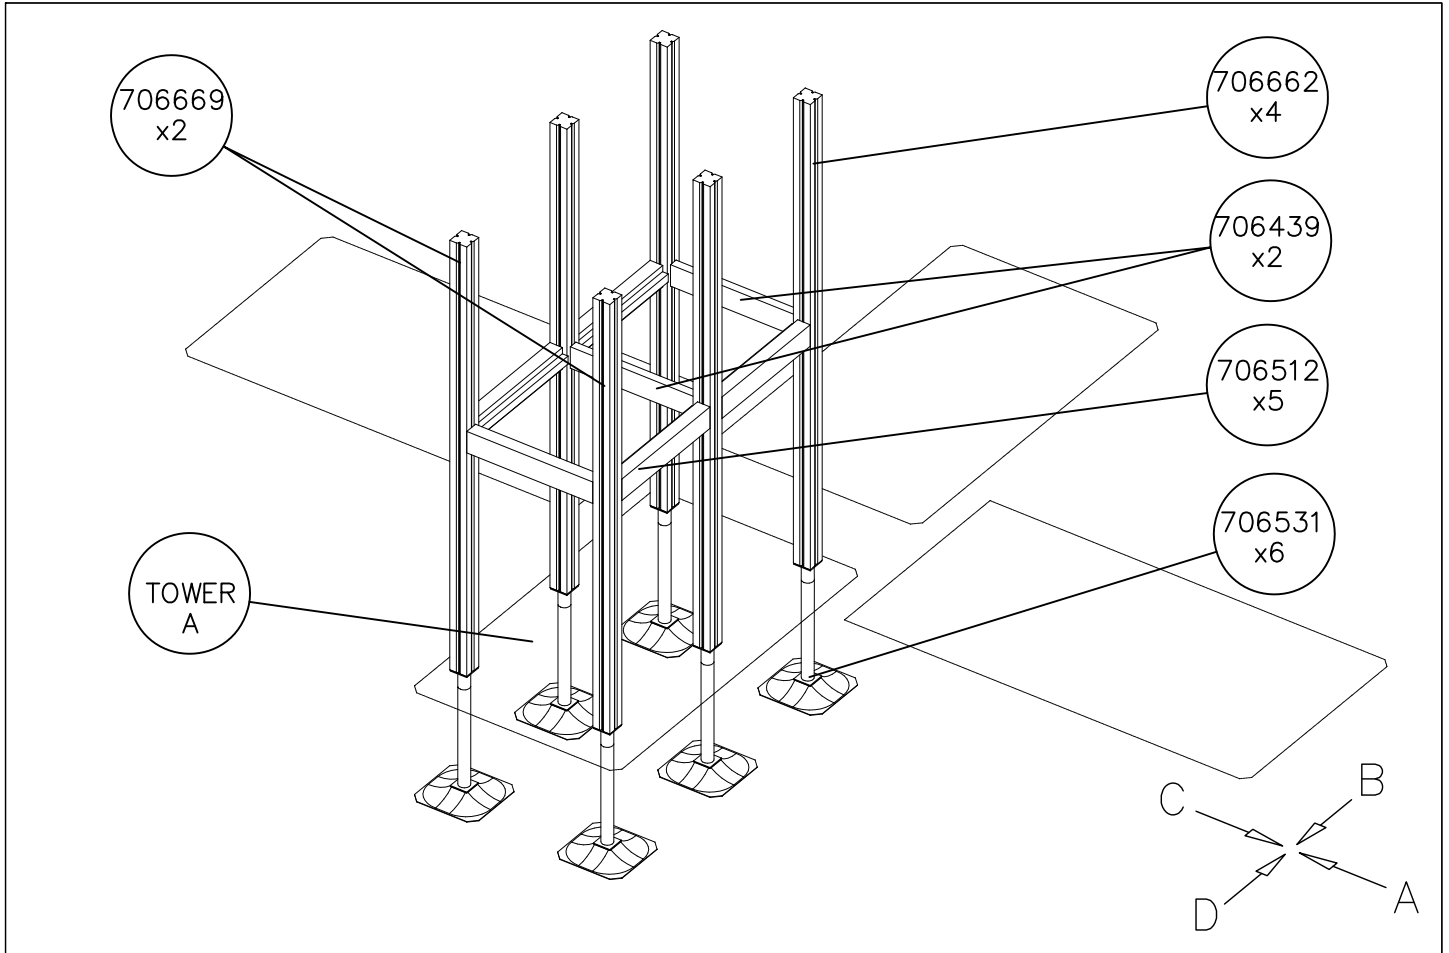

EN/AS Impact Area 51.9 m²

Grid size = 1000 mm

1:75

- EN/AS Impact Area 51.9 m²
- - - Falling Space 51.9 m²
- Max Falling Height 1650 mm

<p>DET 1</p> 	<p>DET 2</p> 	<p>DET 3</p> 	<p>DET 4</p> 
<p>DET 5</p> 	<p>DET 6</p> 	<p>DET 7</p> 	