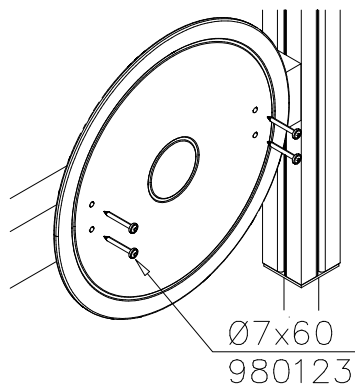

LAPPSET®
FASTENER KIT

707764

DATE: 15.6.2016

1(1)

①	980128	PCS
		4
	Ø7x60	

DET 1 (OPTIO 1)

707648
 707733

(OPTIO 2) W/O BACK PLATE

**Tuotekyltti tulee tuotteen mukana yhdellä seuraavista tavoista:****1) Metallinen tuotekyltti ja kiinnitysruuvit**

- Kiinnitä tuotekyltti ruuveilla tolppaan noin 2 metrin korkeuteen kuvan 1 mukaisesti.