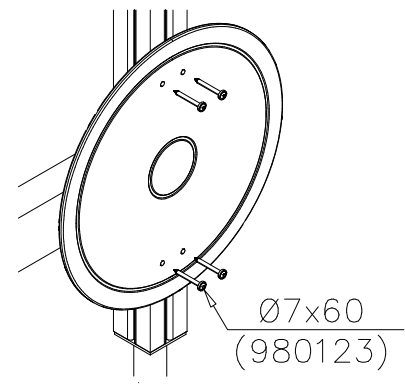

LAPPSET®
FASTENER KIT

707764

DATE: 15.6.2016

1(1)

①	980128	PCS
		4
	Ø7x60	

DET 1 (OPTIO 1)

707648
 707733

(OPTIO 2) W/O BACK PLATE

**Tuotekyltti tulee tuotteen mukana yhdellä seuraavista tavoista:****1) Metallinen tuotekyltti ja kiinnitysruuvit**

- Kiinnitä tuotekyltti ruuveilla tolppaan noin 2 metrin korkeuteen kuvan 1 mukaisesti.