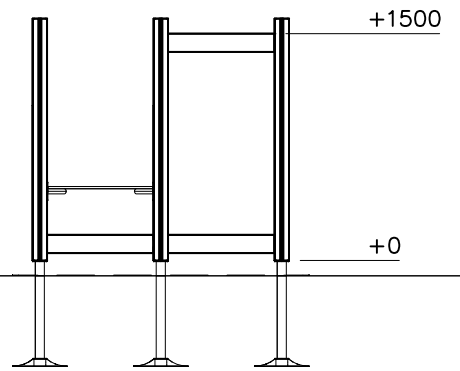

----- Falling Space 27.2 m<sup>2</sup>  
Max Falling Height 0000 mm

<p>DET 1</p> 	<p>DET 2</p> 	<p>DET 3</p> 	<p>DET 4</p> 

1:50

(A)

(B)

(C)

(D)

1:50