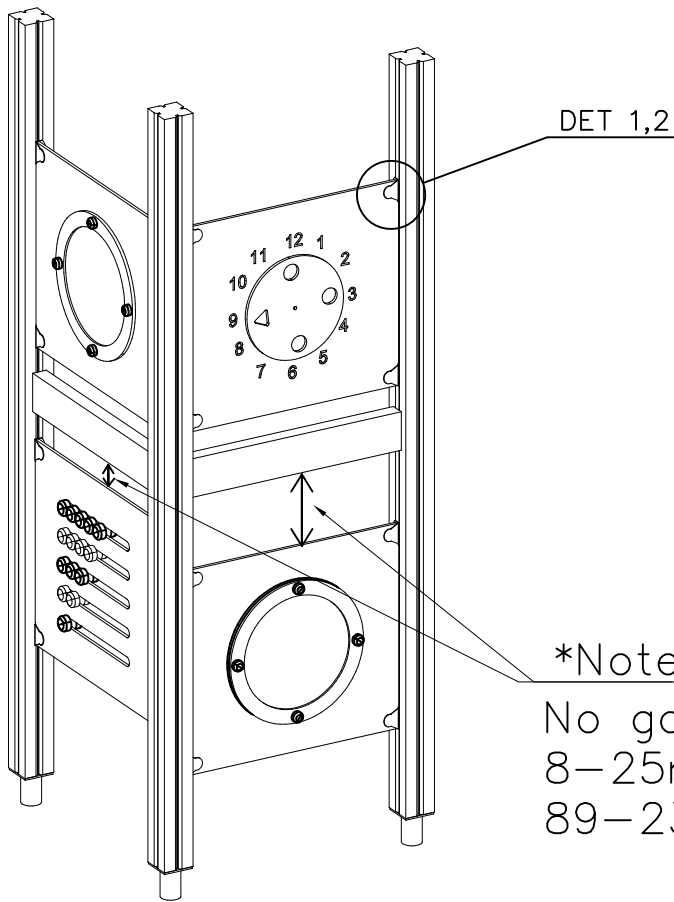

DET 1

DET 2

Naulanauha kannatinlistan puolelle.  
Nail list to the bottom.

DET 3

① 903176	PCS	② 909850	PCS
	4		4
		M8x25	
③ 909256	PCS	④ 909633	PCS
	8		4
Ø16/8.4x1.6		M8	
⑤ 980123	PCS		PCS
	4		
Ø7x60			

\*Note: