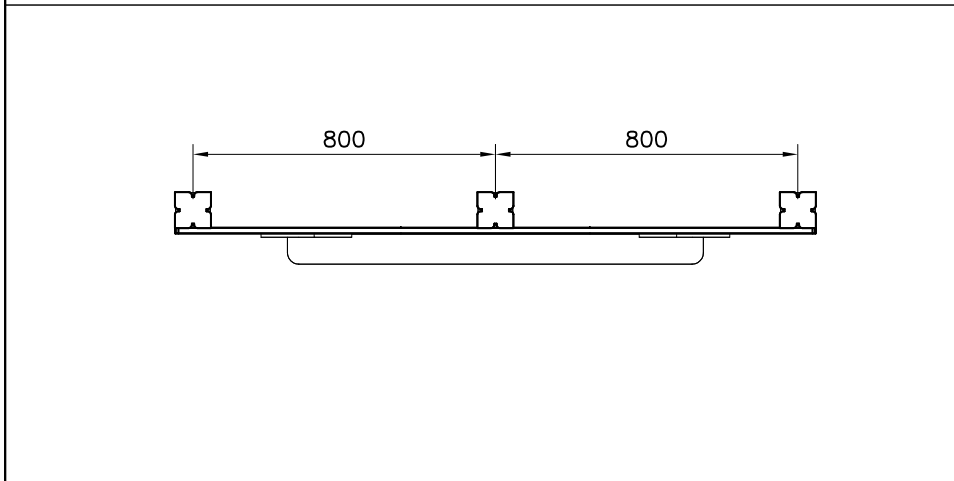

LAPPSET® FASTENER KIT

707754

DATE: 5.4.2016

1(1)

① 905071 113x40x3	PCS 4	② 909256 Ø16/8.4x1.6	PCS 20
③ 909633 M8	PCS 10	④ 909852 M8x30	PCS 4
⑤ 909855 M8x35	PCS 6	⑥ 980123 Ø7x60	PCS 8
	PCS		PCS