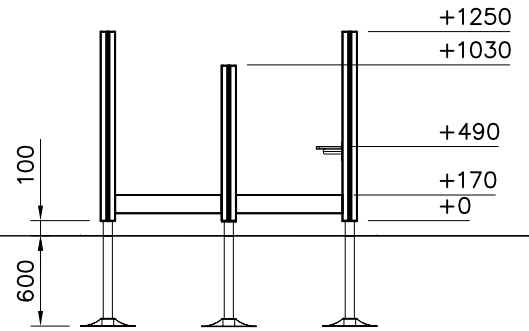

1:50

(A)

(B)