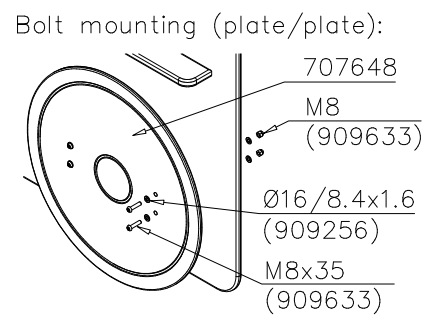

# 1(1)

(Example product 137915)

① 909256	PCS	② 909633	PCS
	8		4
Ø16/8.4x1.6		M8	
③ 909855	PCS	④ 980123	PCS
	4		4
M8x35		Ø7x60	

DET 1

DET 2

DET 3

DET 4

**Tuotekyltti tulee tuotteen mukana yhdellä seuraavista tavoista:****1) Metallinen tuotekyltti ja kiinnitysruuvit**