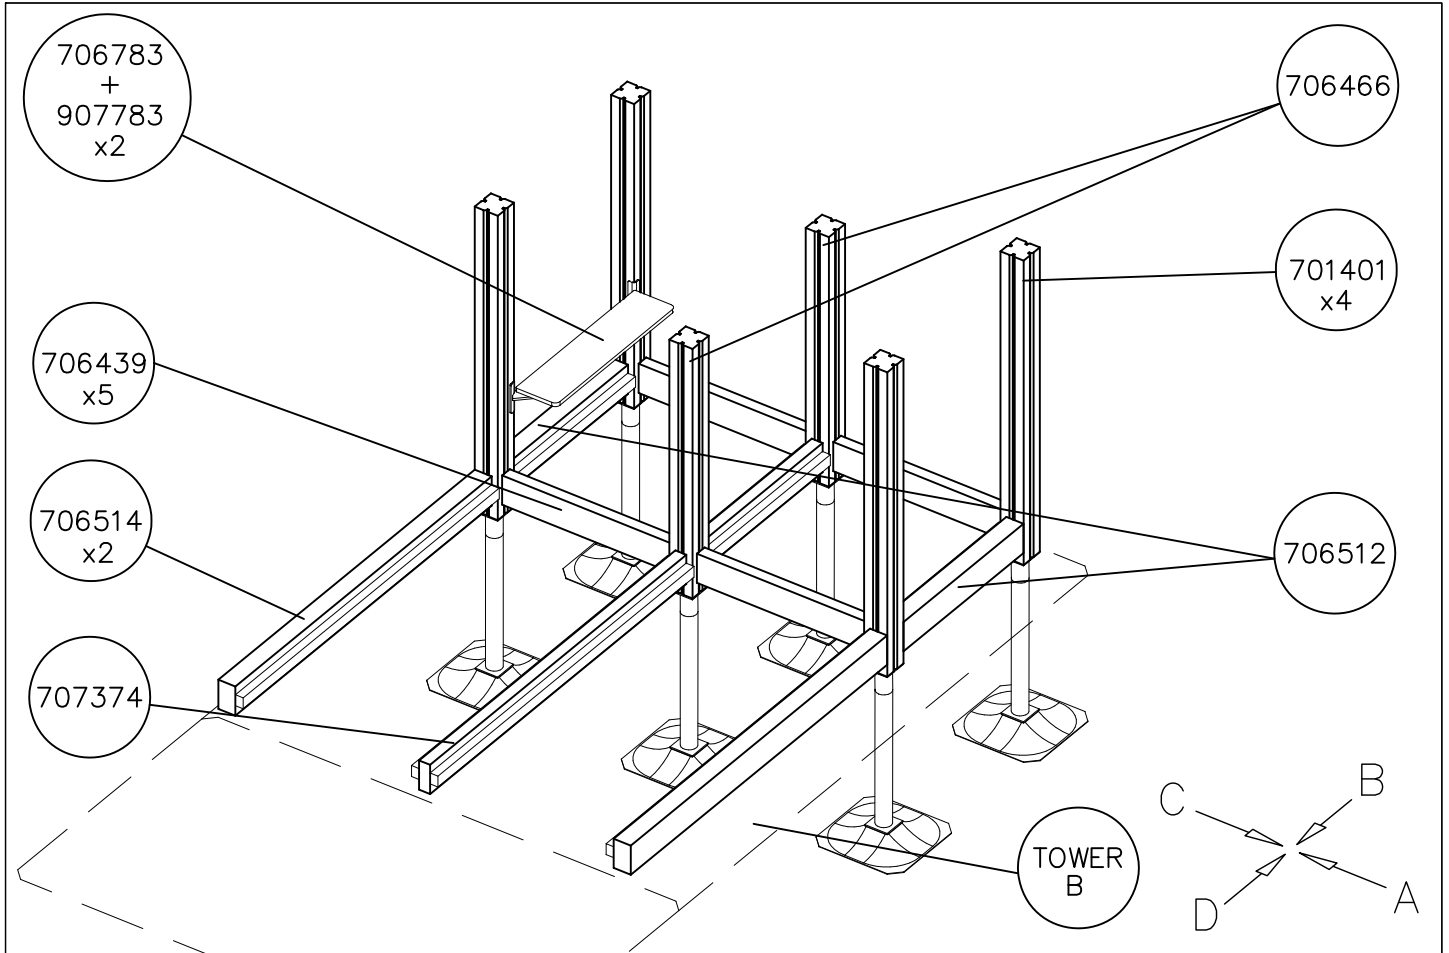

----- Falling Space 27.2 m<sup>2</sup>  
Max Falling Height 0000 mm

<p>DET 1</p> 	<p>DET 2</p> 	<p>DET 3</p> 	<p>DET 4</p> 

1:50

(A)

(B)

(C)

(D)

1:50