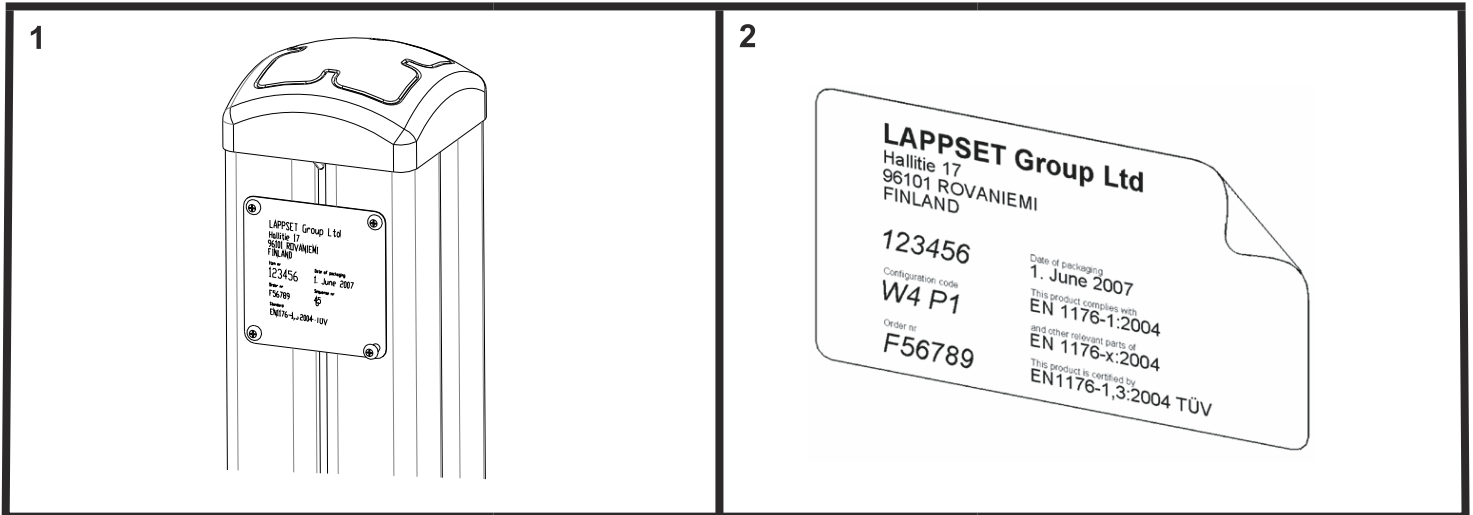

# 1(1)

(Example product 137915)

① 909256	PCS	② 909633	PCS
	8		4
Ø16/8.4x1.6		M8	
③ 909855	PCS	④ 980123	PCS
	4		4
M8x35		Ø7x60	

DET 1

DET 2

DET 3

DET 4

**Tuotekyltti tulee tuotteen mukana yhdellä seuraavista tavoista:****1) Metallinen tuotekyltti ja kiinnitysruuvit**