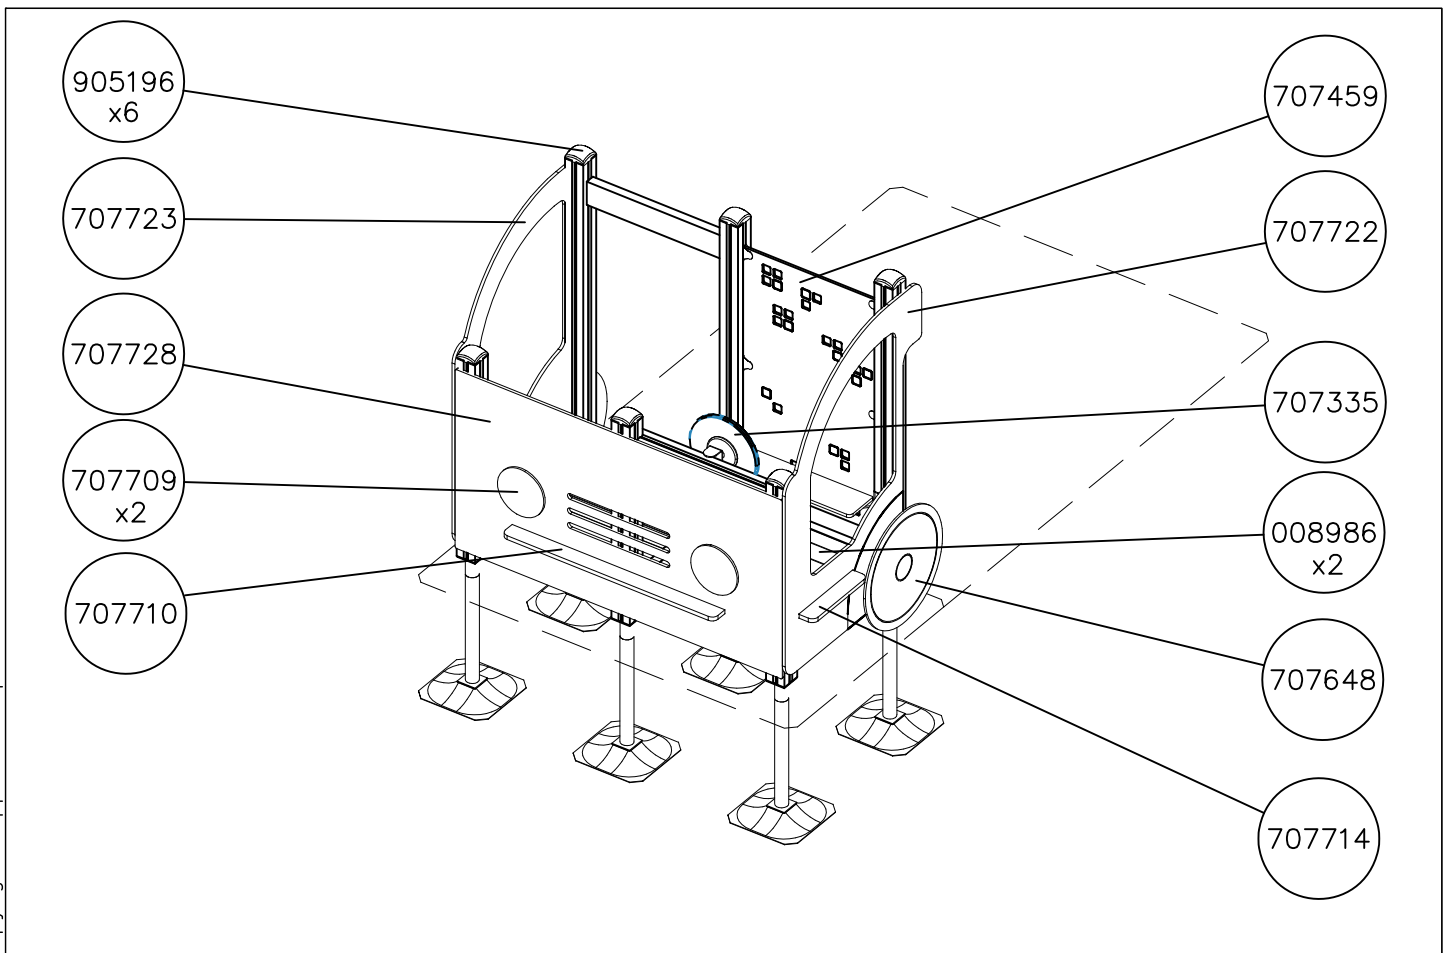

----- Falling Space 27.2 m<sup>2</sup>  
Max Falling Height 0000 mm

<p>DET 1</p> 	<p>DET 2</p> 	<p>DET 3</p> 	<p>DET 4</p> 

1:50

(A)

(B)

(C)

(D)

1:50