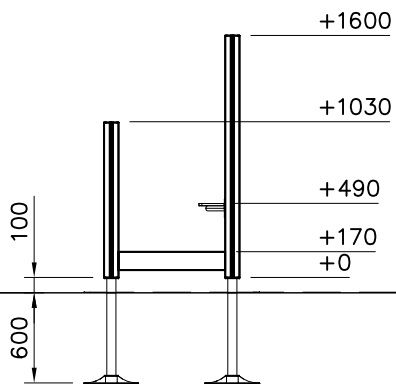

905879	PCS 1		907783-216	PCS 4		909506	PCS 4		909511	PCS 12		909519	PCS 12		980131	PCS 48	
						Ø3.5x13			90x90x650			50x380x380				Ø6x60	
	PCS			PCS			PCS			PCS			PCS				PCS
	PCS			PCS			PCS			PCS			PCS				PCS
	PCS			PCS			PCS			PCS			PCS				PCS
	PCS			PCS			PCS			PCS			PCS				PCS

----- Falling Space 27.2 m<sup>2</sup>  
Max Falling Height 0000 mm

<p>DET 1</p> 	<p>DET 2</p> 	<p>DET 3</p> 	<p>DET 4</p> 

1:50

(A)

(B)

(C)

(D)

1:50