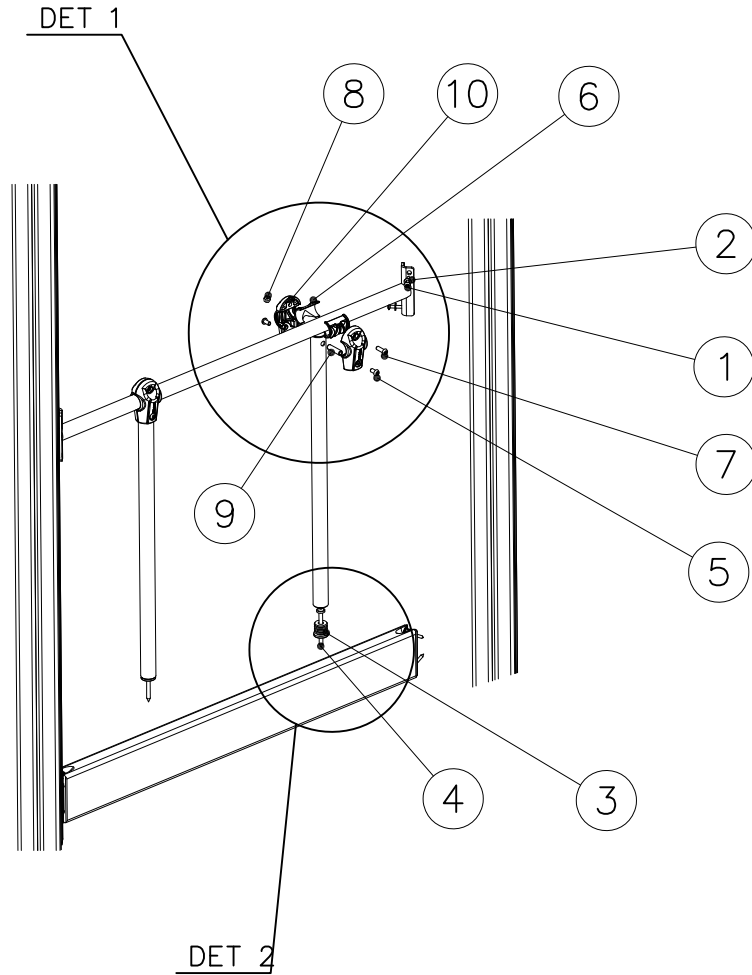

	PCS		PCS
	PCS		PCS

OPTION 1. No wall on the sides

①	980128	PCS	②	909256	PCS
		4			4
	93x93x2150			Ø16/8.4	
③	908057	PCS	④	903093	PCS
		2			2
	Ø32/29-L5/30			Ø8x90	
⑤	900342	PCS	⑥	901900	PCS
		4			4
	M8x16			20.5x36.2x56	
⑦	909850	PCS	⑧	980150	PCS
		2			2
	M8x25			M8	
⑨	901182	PCS	⑩	901902	PCS
		2			4
	Ø11/M8x40			30.7x60.9x100	
		PCS			PCS
		PCS	○	908044	PCS
					2
				Ø33.7x679	
○	911529	PCS	○	907920	PCS
		1			1
		OR			

OPTION 2. Wall on either side (move vertical bar 70mm)

DET 1

DET 2

LAPPSET® FASTENER KIT

707652

DATE: 23.3.2016

2(4)

DET 1