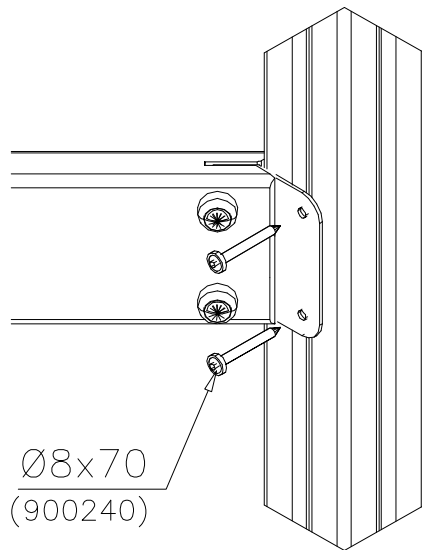

BOOM OPTIONS		
706510	706510-602	DARK BROWN
	706510-603	LIGHT BROWN
	706510-604	LIGHT GRAY
45x120x1030		

DET 1

DET 2 M8x60
(909866)

DET 3

① 900240	PCS 4	② 900342	PCS 2
			
Ø8x70		M8x16	
③ 901900	PCS 2	④ 901939	PCS 1
			
20.5x36.2x56		M12x70	
⑤ 909850	PCS 1	⑥ 980150	PCS 1
			
M8x25		M8	
⑦ 901182	PCS 1	⑧ 901902	PCS 2
			
Ø11/M8x40		30.7x60.9x100	
	PCS		PCS
	PCS		PCS
○ 907829	PCS 1	○ 907698	PCS 1
			
Ø33,7x1454		Ø33,7x2054	
○ 907817	PCS 1	○ 907695	PCS 1
			
Ø33,7x2554			