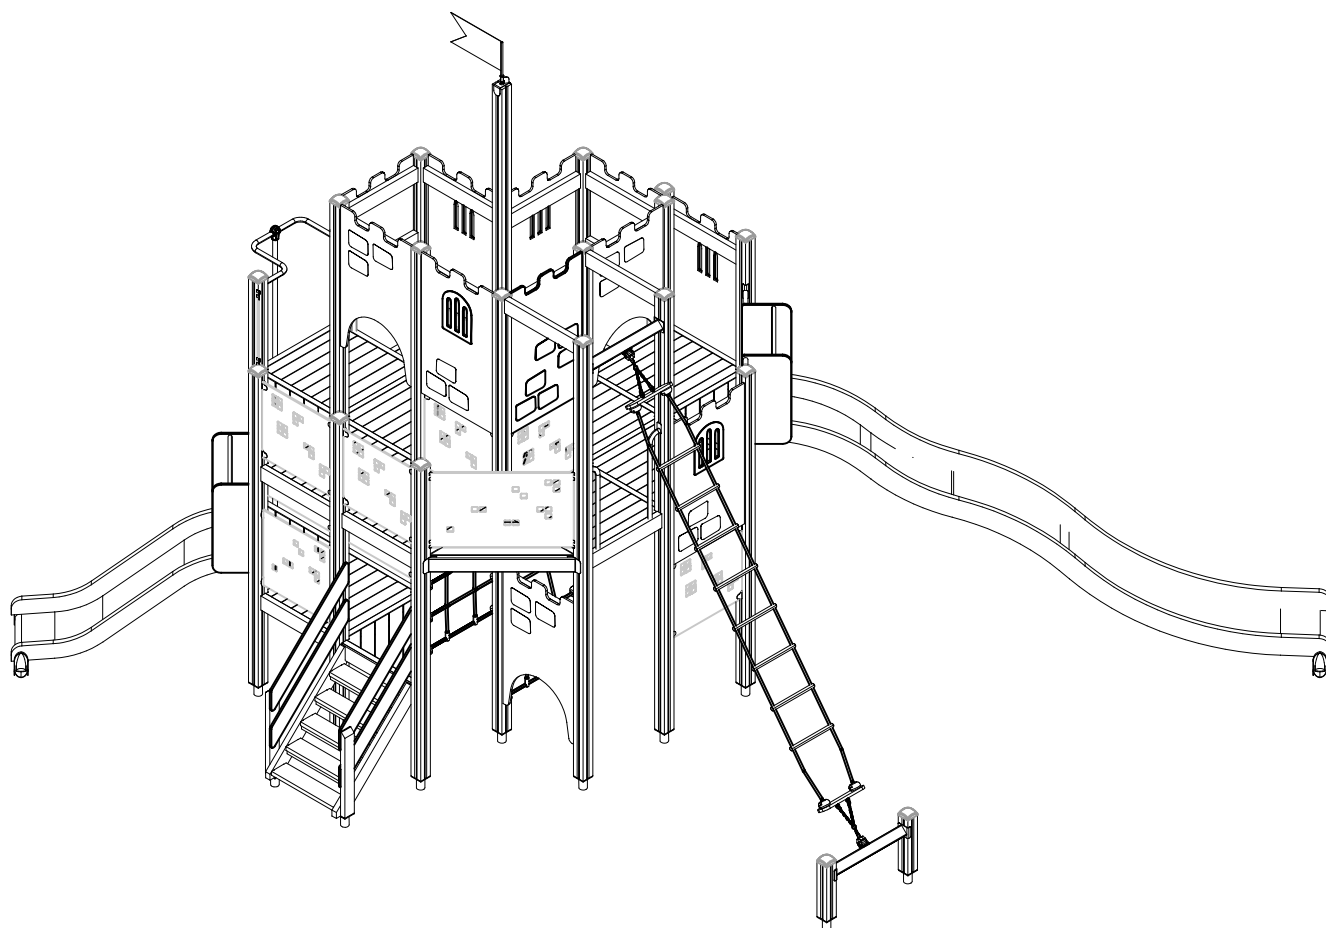

LAPPSET®

NEW FINNO

ASENNUSOHJE
MONTERINGSANSVISNING
INSTALLATION INSTRUCTION
AUFBAUANLEITUNG
NOTICE D'INSTALLATION

DATE: 26.5.2020

137730

DATE: 26.5.2020

008985  32x714x714	PCS 6	008986  750x750	PCS 12	701448-604  600x2020x4010	PCS 1	702286  65x65	PCS 1	702339  118x78	PCS 1	706371-702  15x345x750	PCS 4
706436-702  10x640x702	PCS 11	706439-604  L 704	PCS 66	706441-604  93x93x1550	PCS 1	706443  32x45x702	PCS 24	706448-702  10x640x1003	PCS 5	706452-604  600x780x1740	PCS 1
706462-305  32x45x650	PCS 1	706508  32x45x650	PCS 18	706510-604  45x120x1030	PCS 6	706531  FASTENER KIT	PCS 25	706534  FASTENER KIT	PCS 15	706535  FASTENER KIT	PCS 12
706536  FASTENER KIT	PCS 1	706537  FASTENER KIT	PCS 6	706538  FASTENER KIT	PCS 6	706541  FASTENER KIT	PCS 1	706542  FASTENER KIT	PCS 1	706547  FASTENER KIT	PCS 2
706568-604  93x93x3000	PCS 3	706664-604  93x93x2540	PCS 2	706772-702  93x93x3700	PCS 1	706778  FASTENER KIT	PCS 1	706788-604  93x93x3700	PCS 9	706810-604  93x93x2650	PCS 7
706878  FASTENER KIT	PCS 5	707113-305  10x80x745	PCS 1	707133  43x93x717	PCS 2	707145-604  15x145x1153	PCS 2	707146-702  +870	PCS 4	707191-604  1520x705	PCS 1
707224  FASTENER KIT	PCS 1	707304  93x93x470	PCS 1	707331-604  15x300x702	PCS 2	707340  1520x705	PCS 4	707341-305  FASTENER KIT	PCS 1	707349  FASTENER KIT	PCS 1