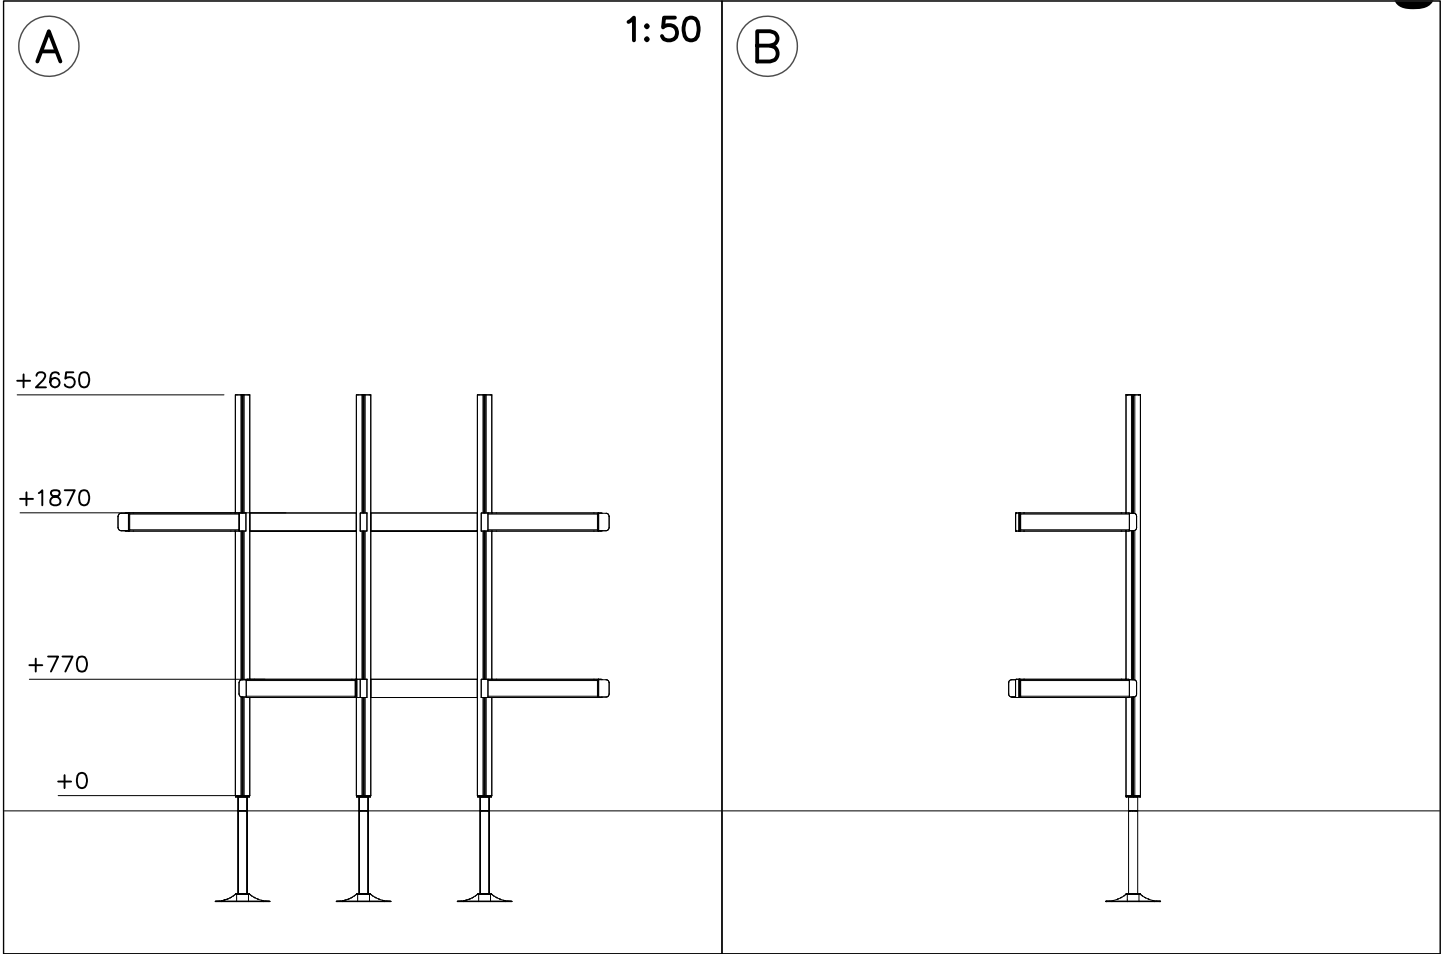

DATE: 26.5.2020

1:50