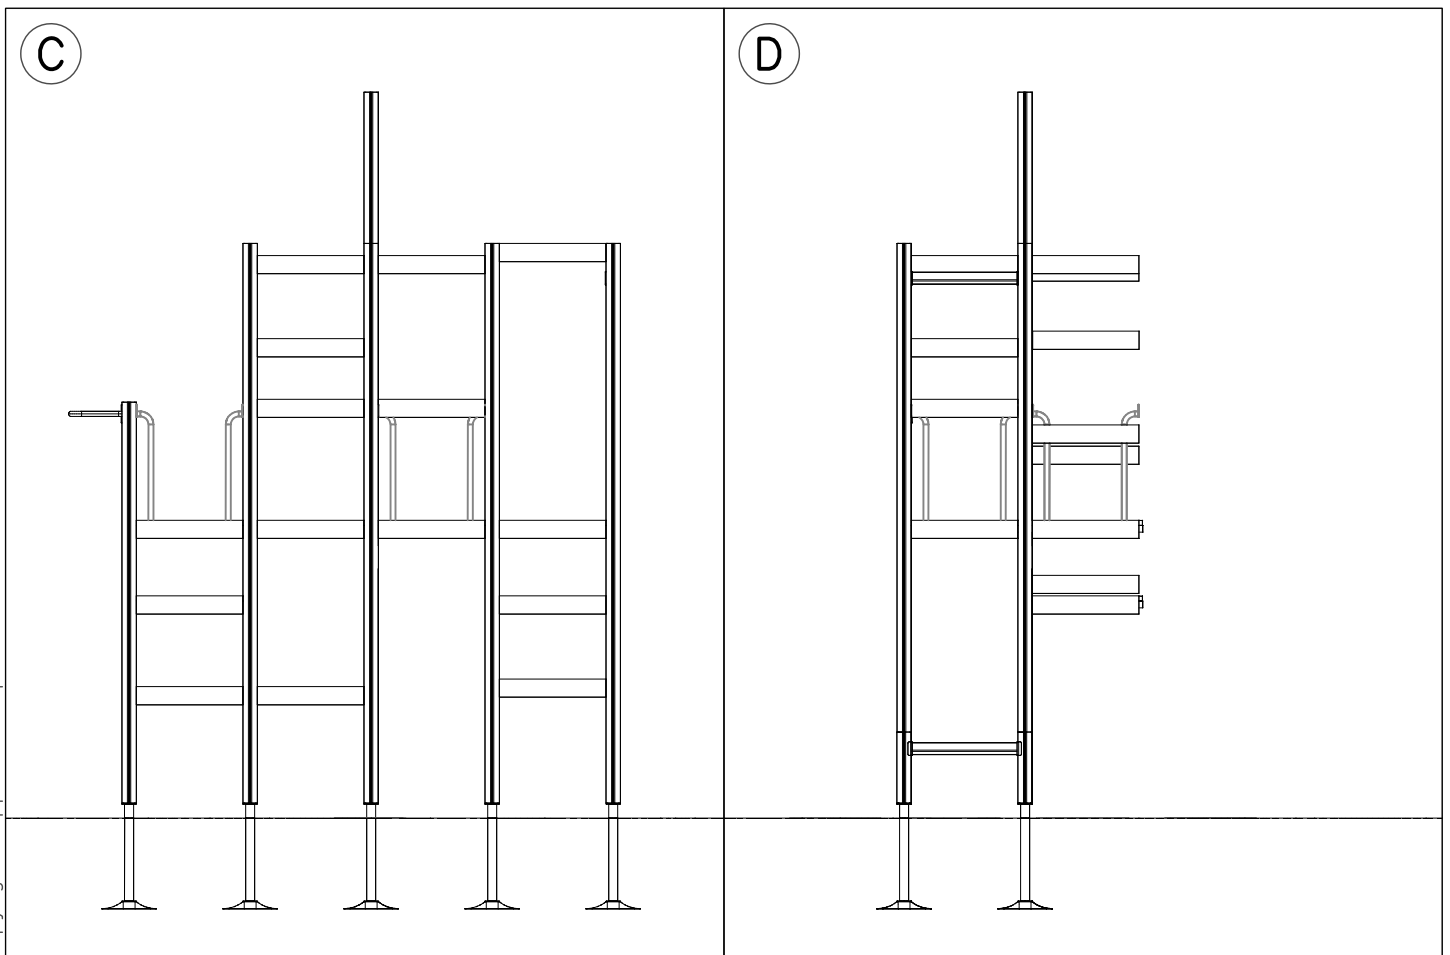

	<p>Ø7x40 901879</p> <p>Hox! Slide sheet gap Liukupeltti rako.</p>	<p>M12x40 Ø24/13</p>

—— EN/AS Impact Area 66.7 m²
- - - - Falling Space 69.2 m²
Max Falling Height 2900 mm

1:50

A

B

C

D

1:50