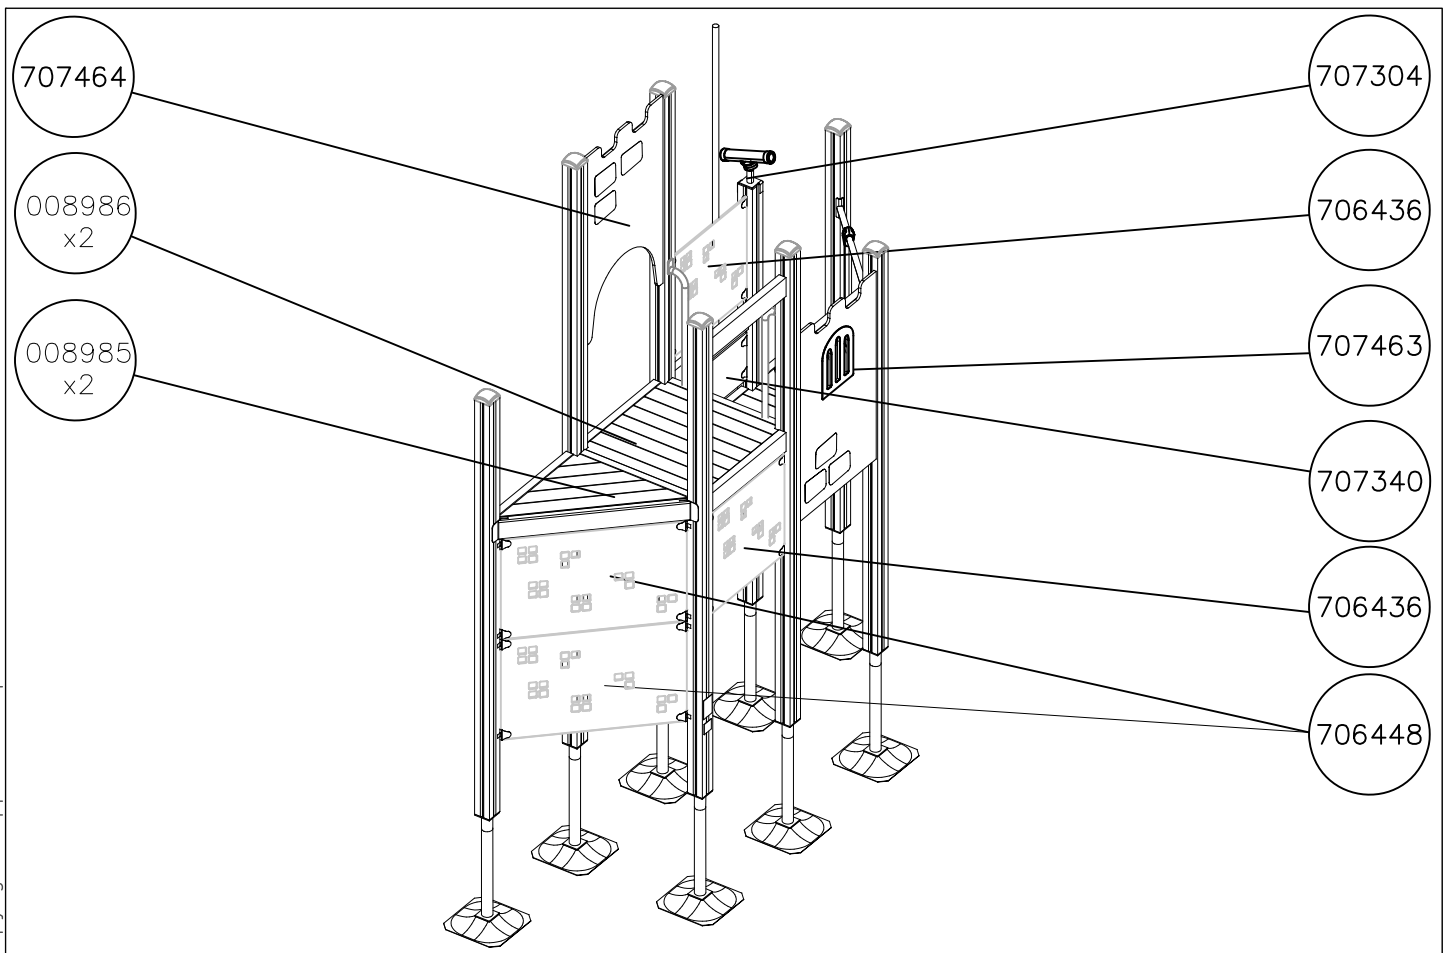

	<p>Ø7x40 901879</p> <p>Hox! Slide sheet gap Liukupeltti rako.</p>	<p>M12x40 Ø24/13</p>

—— EN/AS Impact Area 66.7 m²
- - - - Falling Space 69.2 m²
Max Falling Height 2900 mm

1:50

A

B

C

D

1:50