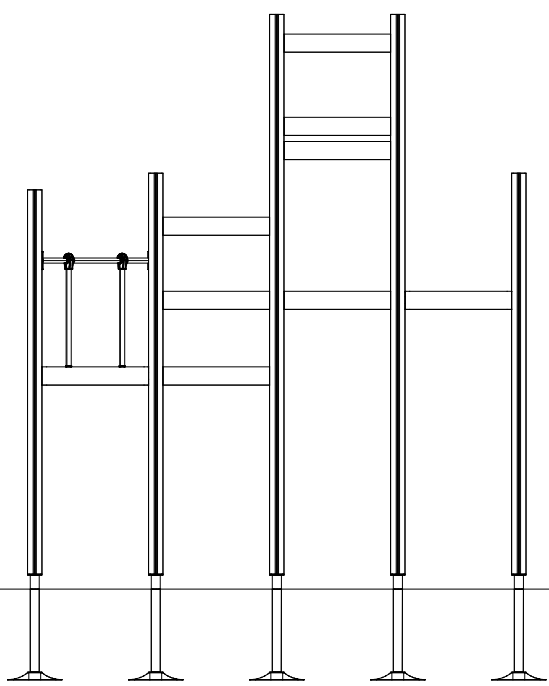

	<p>Ø7x40 901879</p> <p>Hox! Slide sheet gap Liukupeltti rako.</p>	<p>M12x40 Ø24/13</p>

—— EN/AS Impact Area 66.7 m²
- - - - Falling Space 69.2 m²
Max Falling Height 2900 mm

1:50

A

B

C

D

1:50