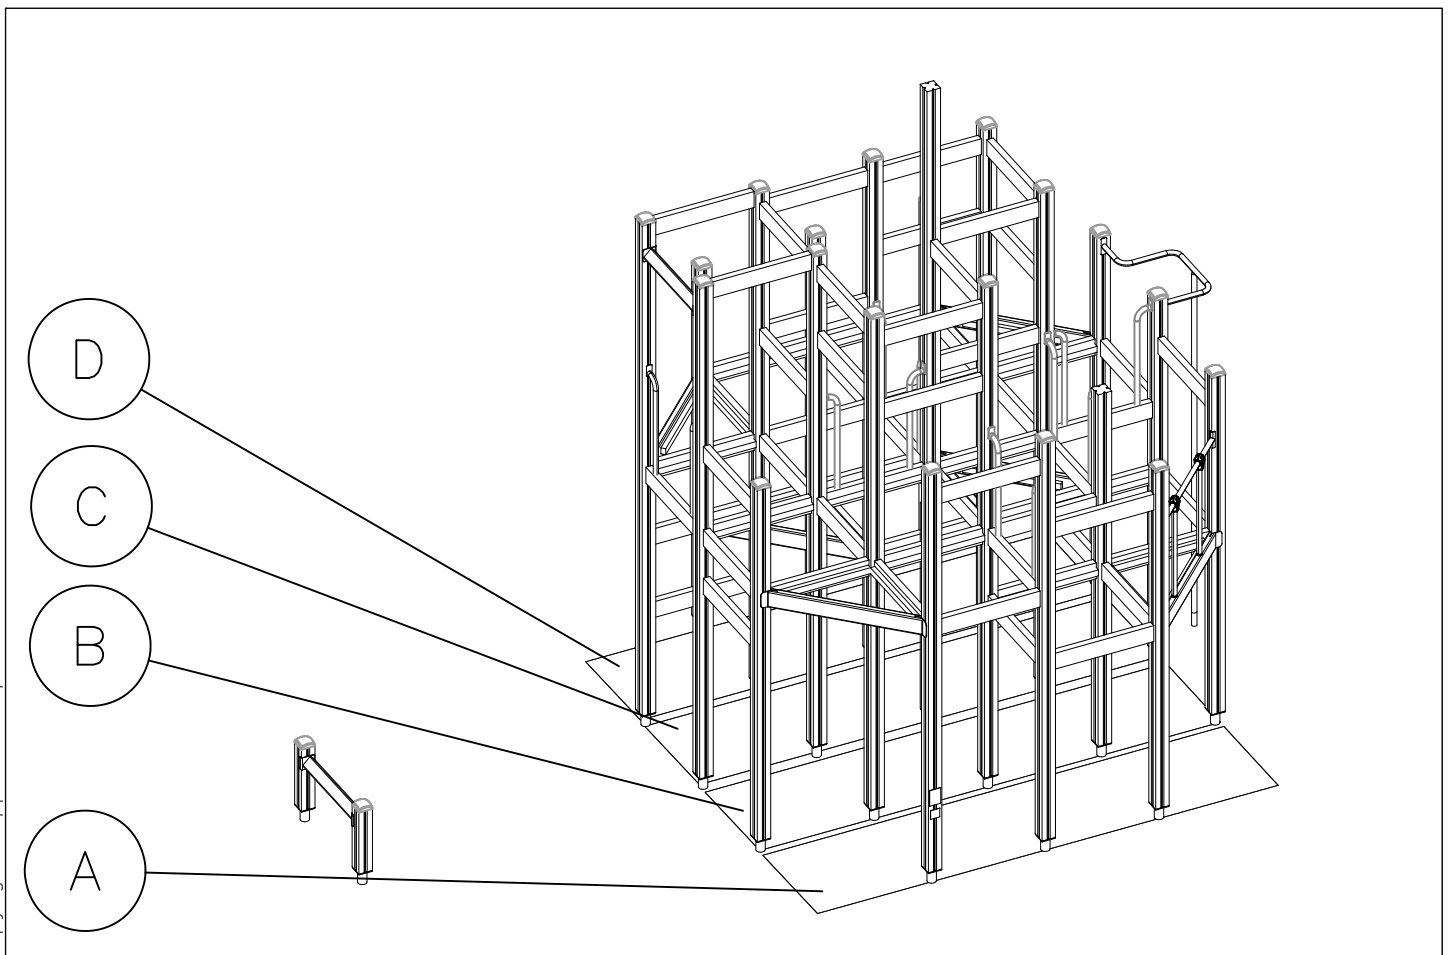

	<p>Ø7x40 901879</p> <p>Hox! Slide sheet gap Liukupeltti rako.</p>	<p>M12x40 Ø24/13</p>

—— EN/AS Impact Area 66.7 m²
- - - - Falling Space 69.2 m²
Max Falling Height 2900 mm

1:50

A

B

C

D

1:50