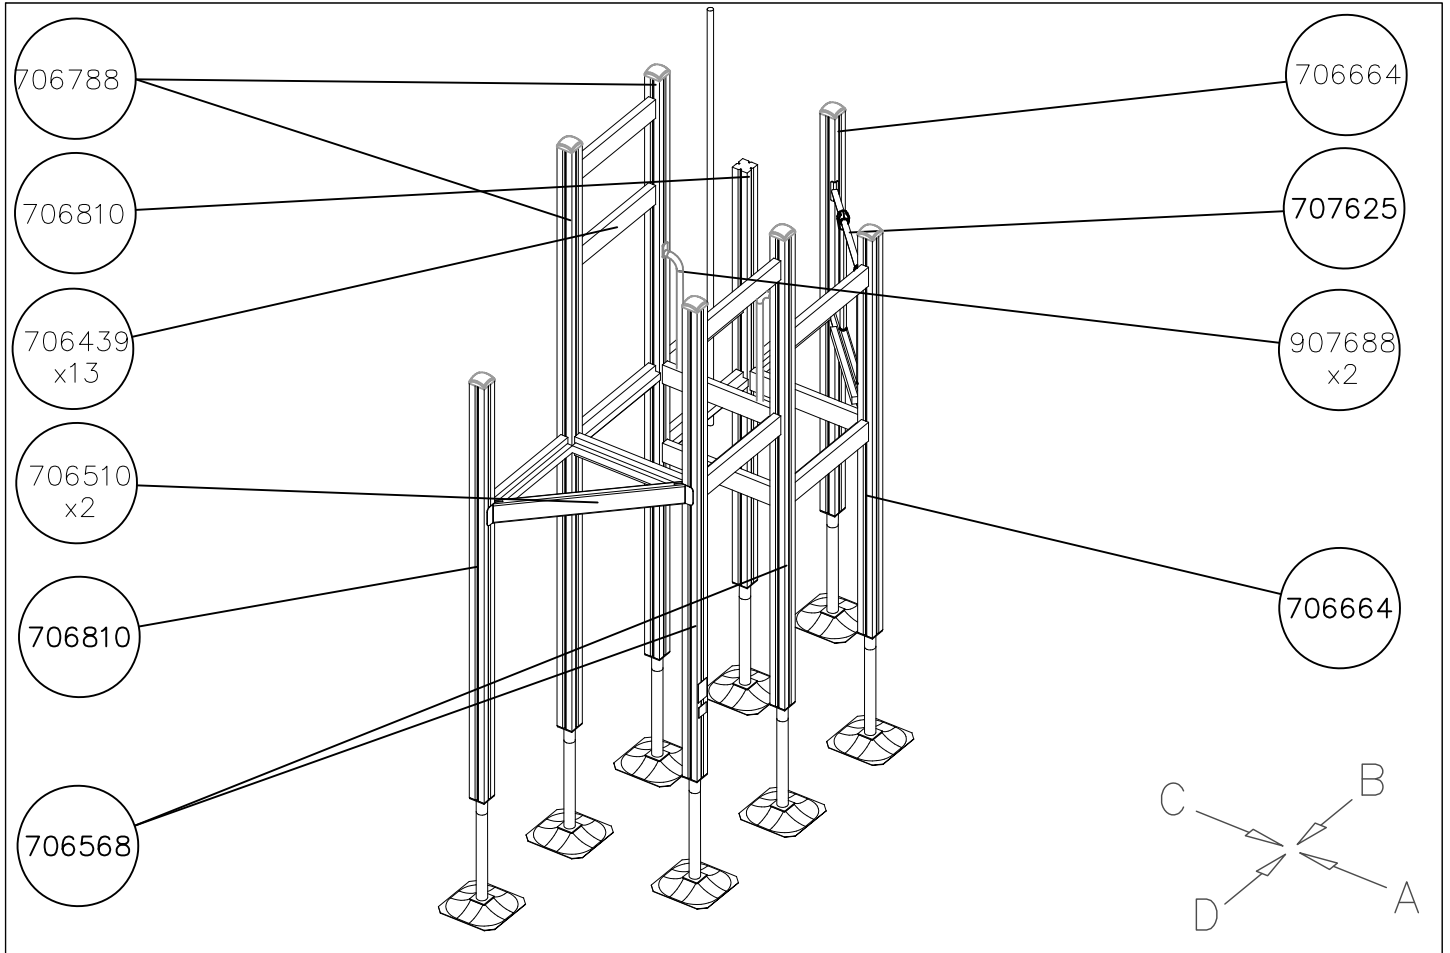

	<p>Ø7x40 901879</p> <p>Hox! Slide sheet gap Liukupeltti rako.</p>	<p>M12x40 Ø24/13</p>

—— EN/AS Impact Area 66.7 m²
- - - - Falling Space 69.2 m²
Max Falling Height 2900 mm

1:50

A

B

C

D

1:50