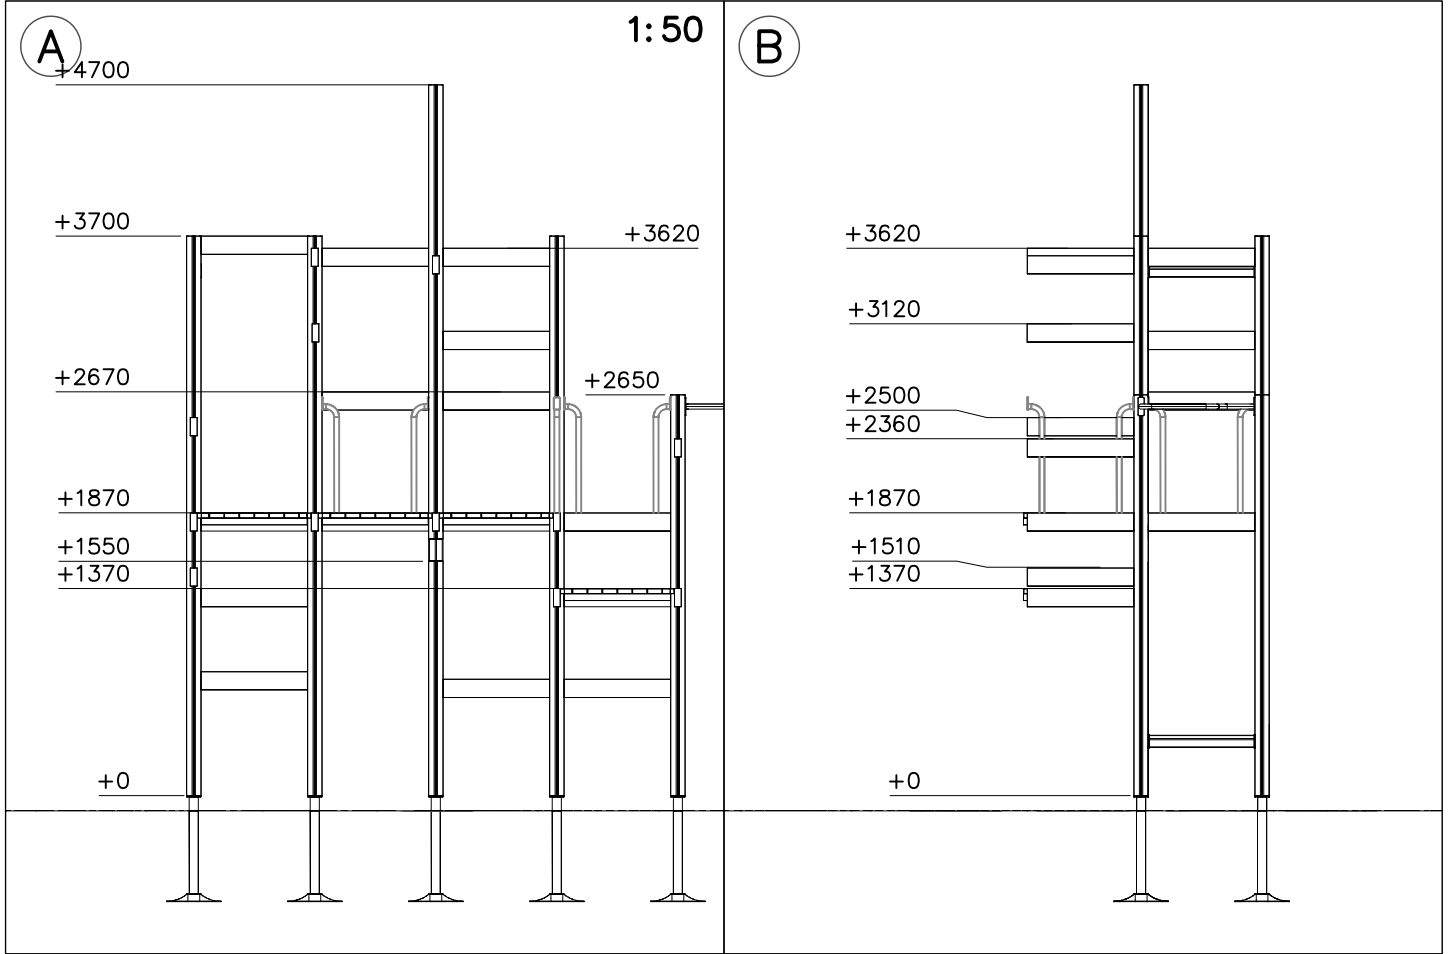

	<p>Ø7x40 901879</p> <p>Hox! Slide sheet gap Liukupeltti rako.</p>	<p>M12x40 Ø24/13</p>

—— EN/AS Impact Area 66.7 m²
- - - - Falling Space 69.2 m²
Max Falling Height 2900 mm

1:50

A

B

C

D

1:50