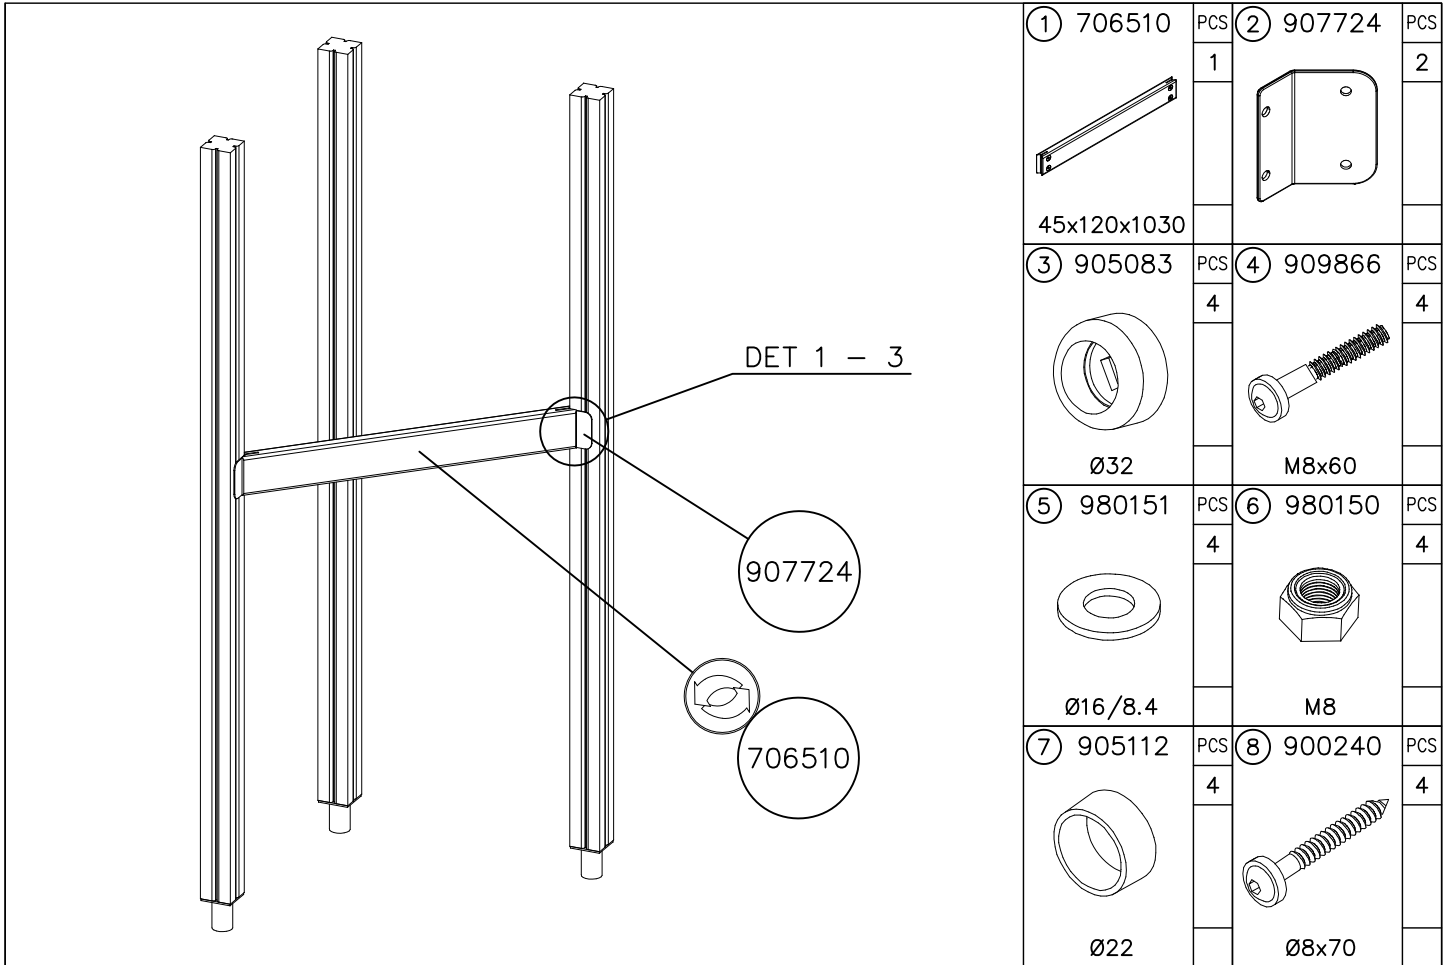

M12
(909248)

ROPE LADDER COLOR OPTIONS

xxxxxx-301	BLUE
xxxxxx-302	RED
xxxxxx-303	BEIGE
xxxxxx-304	GRAY
xxxxxx-305	BLACK
xxxxxx-306	YELLOW

① 706510	PCS	② 907724	PCS
	1		2
45x120x1030			
③ 905083	PCS	④ 909866	PCS
	4		4
Ø32		M8x60	
⑤ 980151	PCS	⑥ 980150	PCS
	4		4
Ø16/8.4		M8	
⑦ 905112	PCS	⑧ 900240	PCS
	4		4
Ø22		Ø8x70	