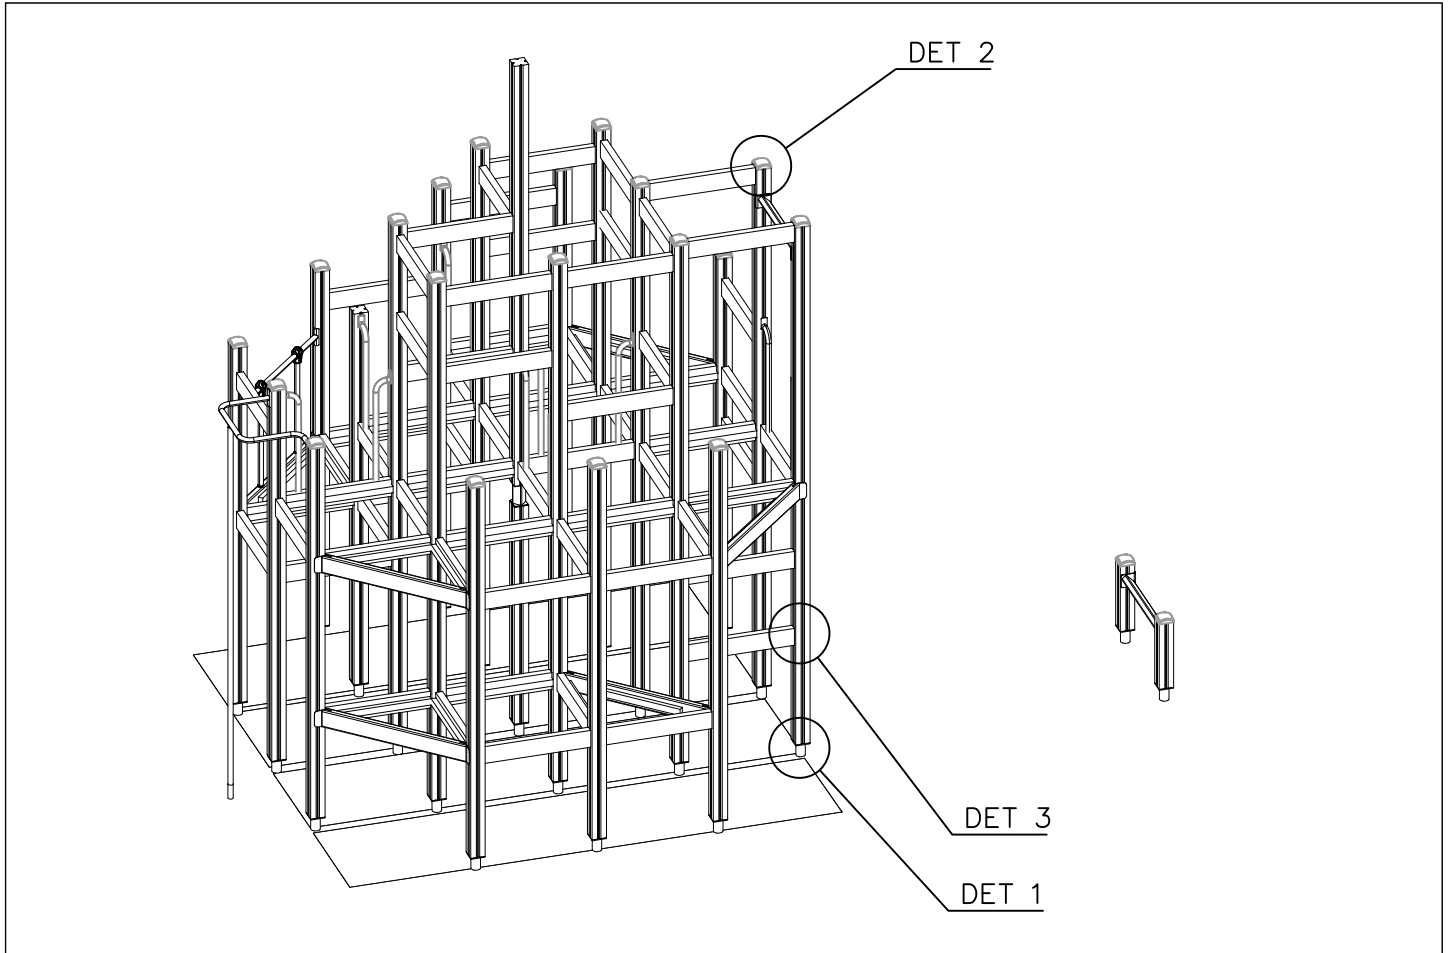

	<p>Ø7x40 901879</p> <p>Hox! Slide sheet gap Liukupeltti rako.</p>	<p>M12x40 Ø24/13</p>

—— EN/AS Impact Area 66.7 m²
- - - - Falling Space 69.2 m²
Max Falling Height 2900 mm

1:50

A

B

C

D

1:50