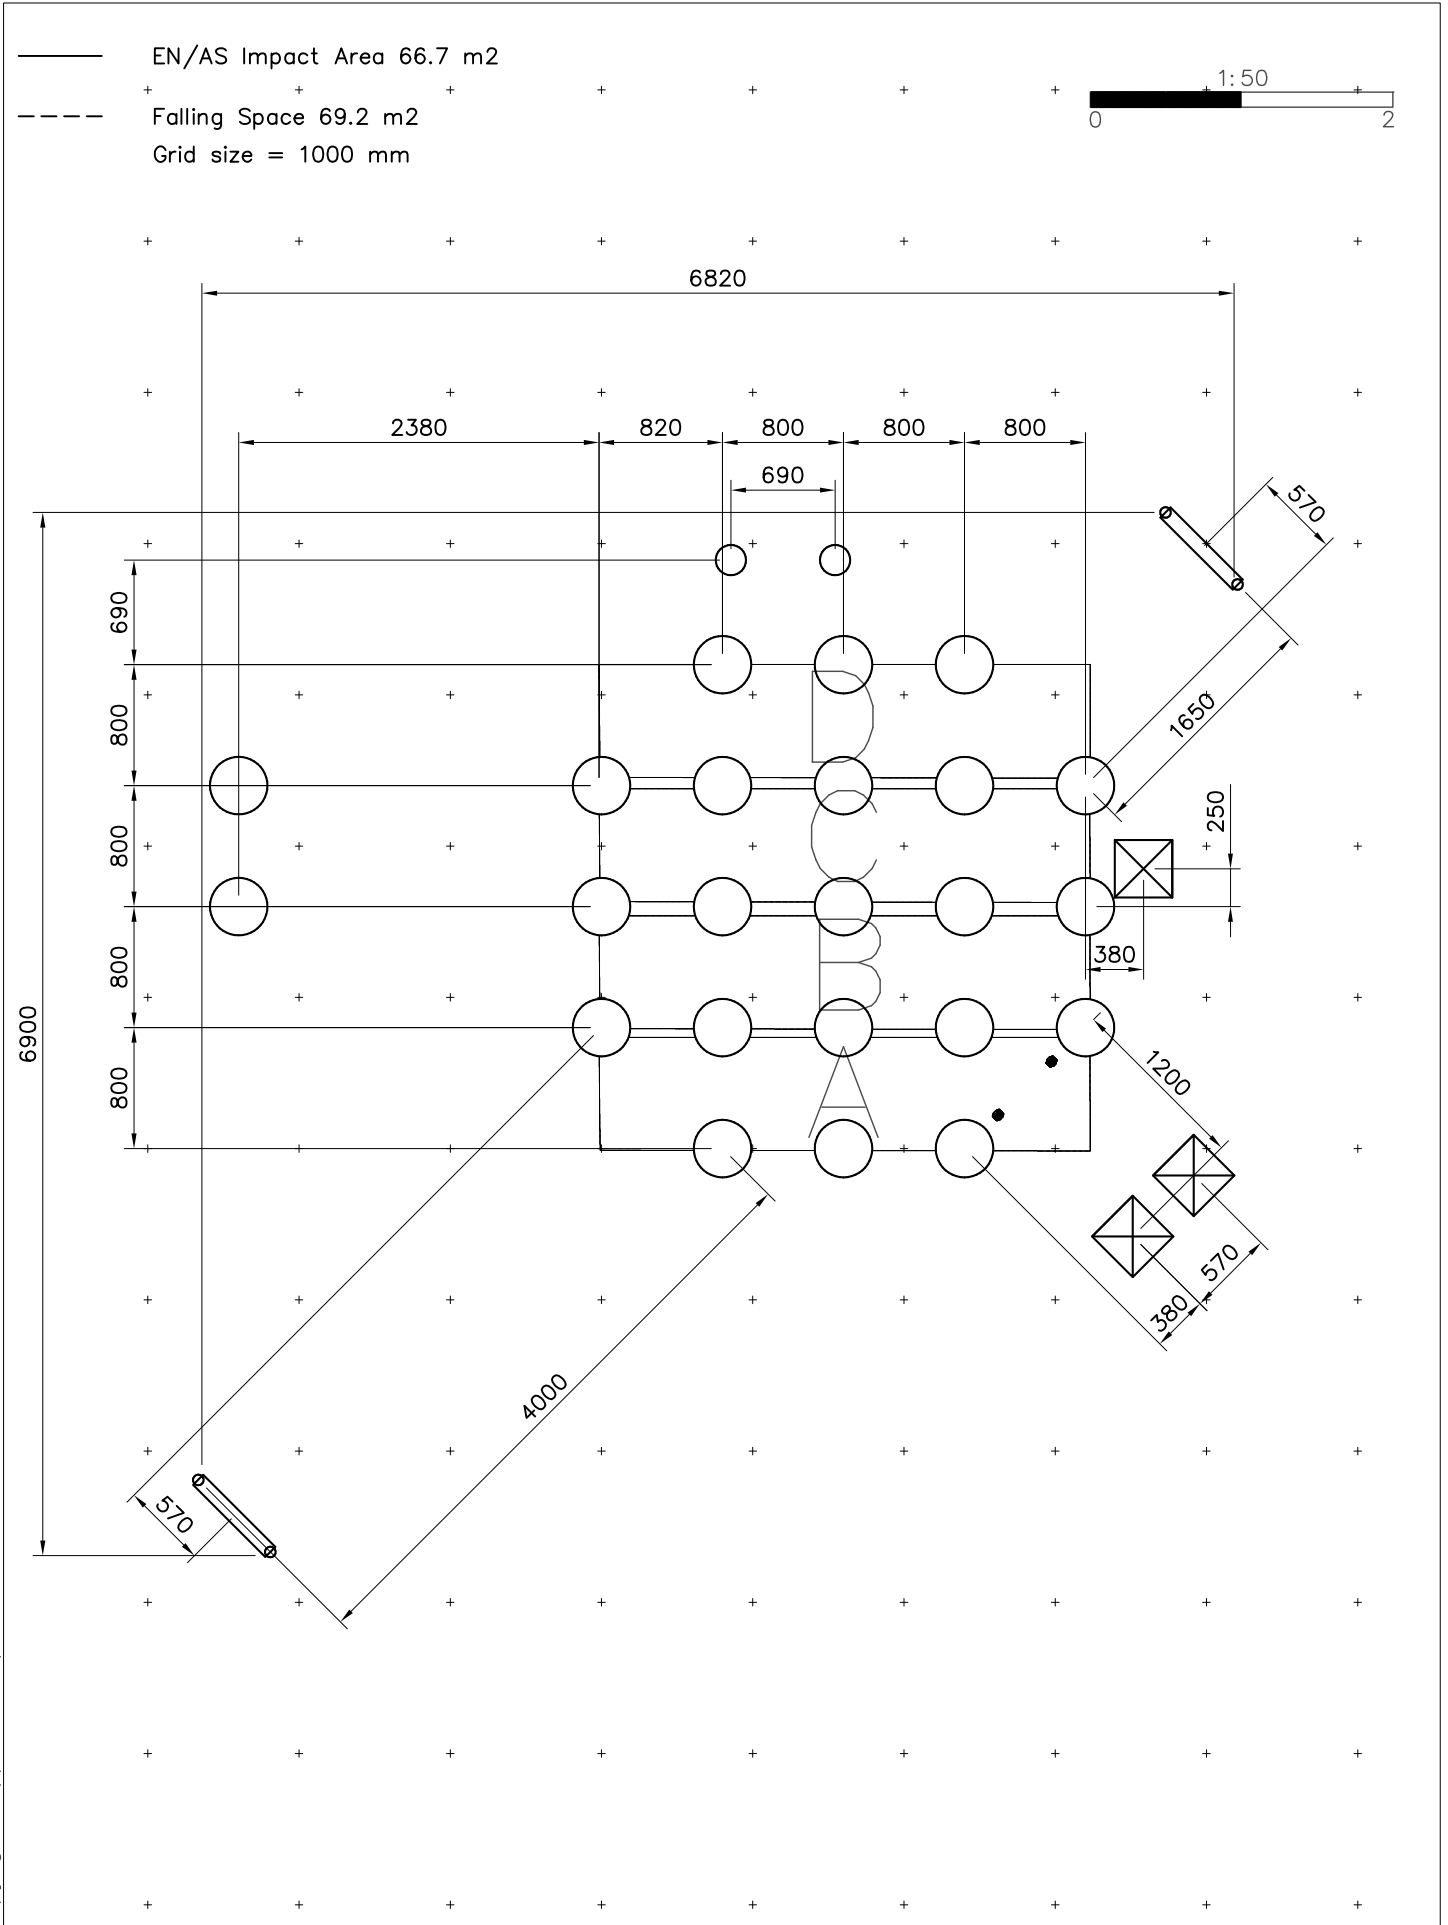

	<p>Ø7x40 901879</p> <p>Hox! Slide sheet gap Liukupeltti rako.</p>	<p>M12x40 Ø24/13</p>

—— EN/AS Impact Area 66.7 m²
- - - - Falling Space 69.2 m²
Max Falling Height 2900 mm

1:50

A

B

C

D

1:50