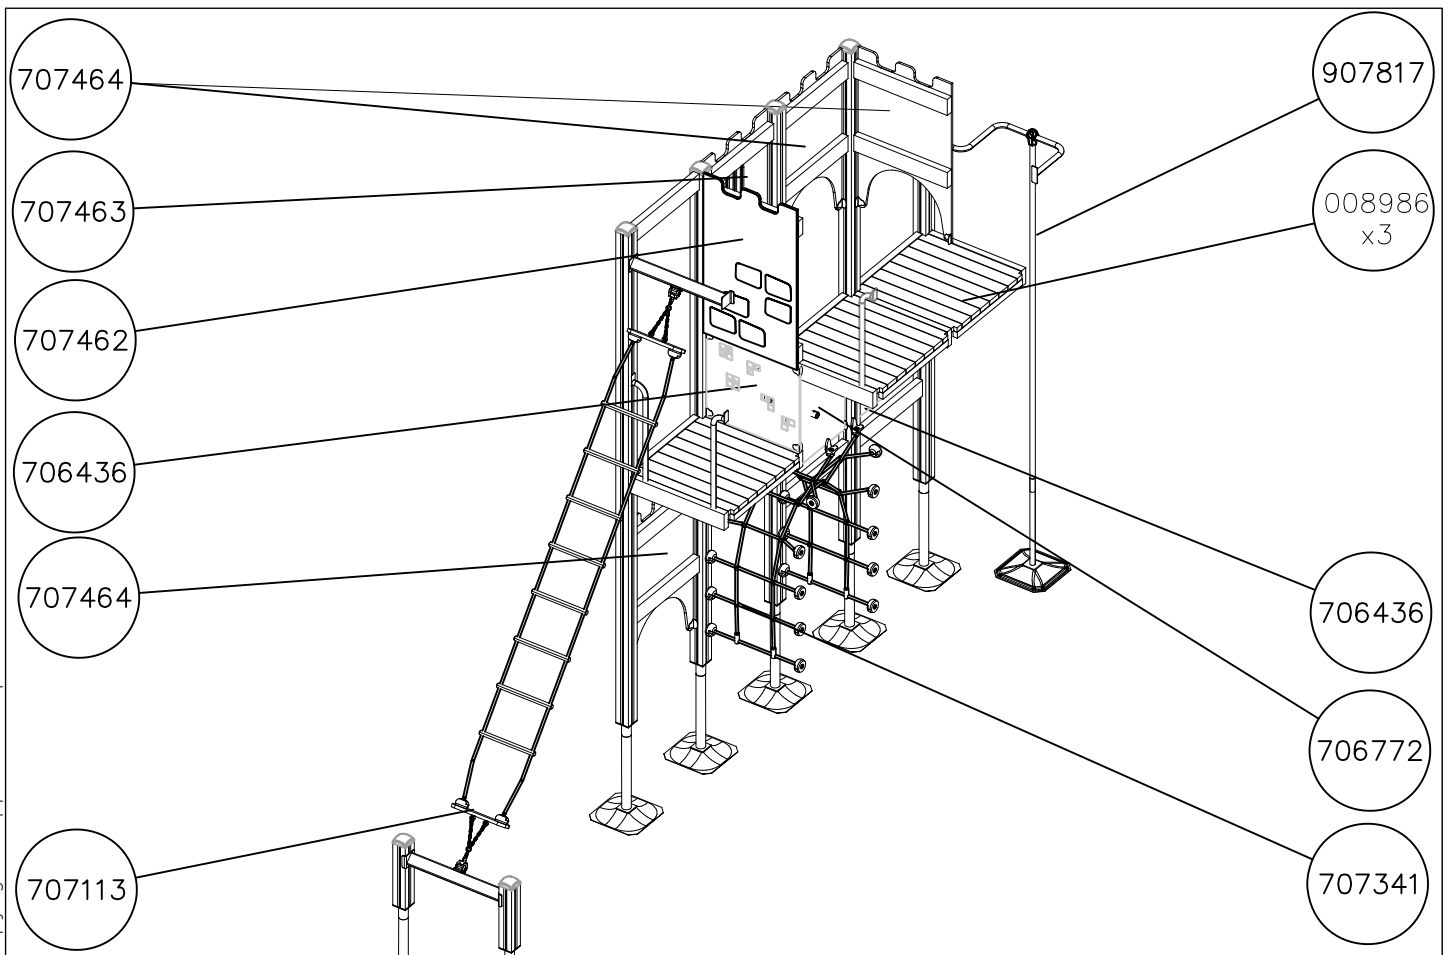

	<p>Ø7x40 901879</p> <p>Hox! Slide sheet gap Liukupeltti rako.</p>	<p>M12x40 Ø24/13</p>

—— EN/AS Impact Area 66.7 m²
- - - - Falling Space 69.2 m²
Max Falling Height 2900 mm

1:50

A

B

C

D

1:50