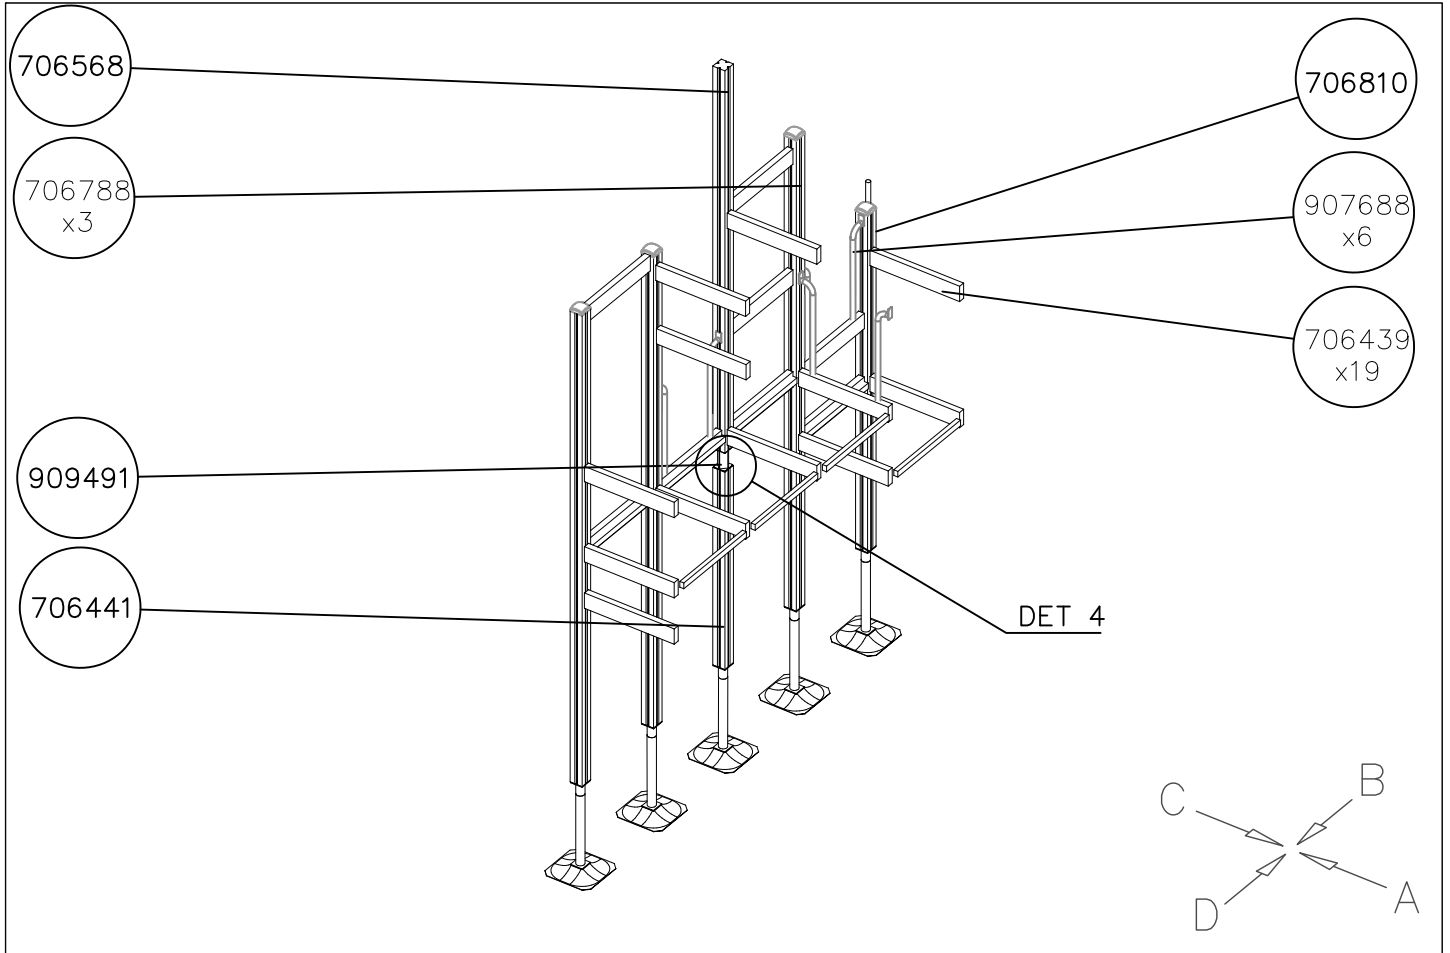

	<p>Ø7x40 901879</p> <p>Hox! Slide sheet gap Liukupeltti rako.</p>	<p>M12x40 Ø24/13</p>

—— EN/AS Impact Area 66.7 m²
- - - - Falling Space 69.2 m²
Max Falling Height 2900 mm

1:50

A

B

C

D

1:50