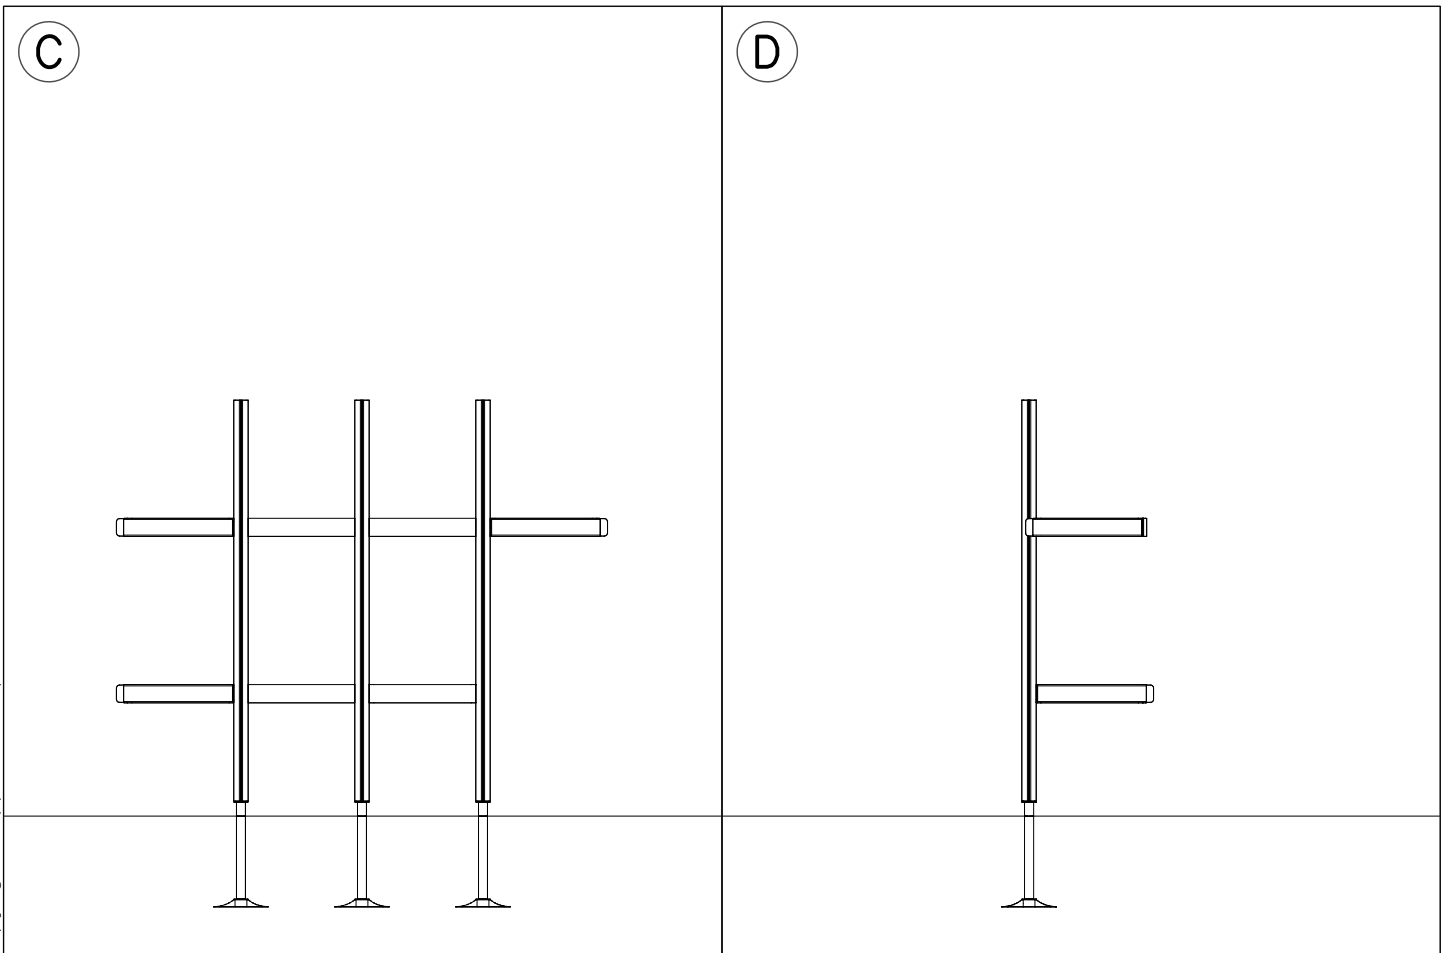

DATE: 26.5.2020

1:50