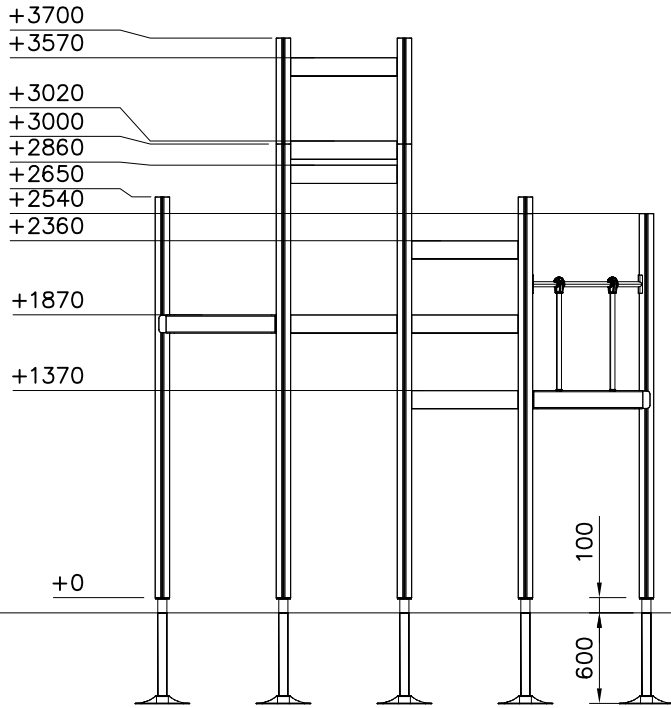

	<p>Ø7x40 901879</p> <p>Hox! Slide sheet gap Liukupeltti rako.</p>	<p>M12x40 Ø24/13</p>

—— EN/AS Impact Area 66.7 m²
- - - - Falling Space 69.2 m²
Max Falling Height 2900 mm

1:50

A

B

C

D

1:50