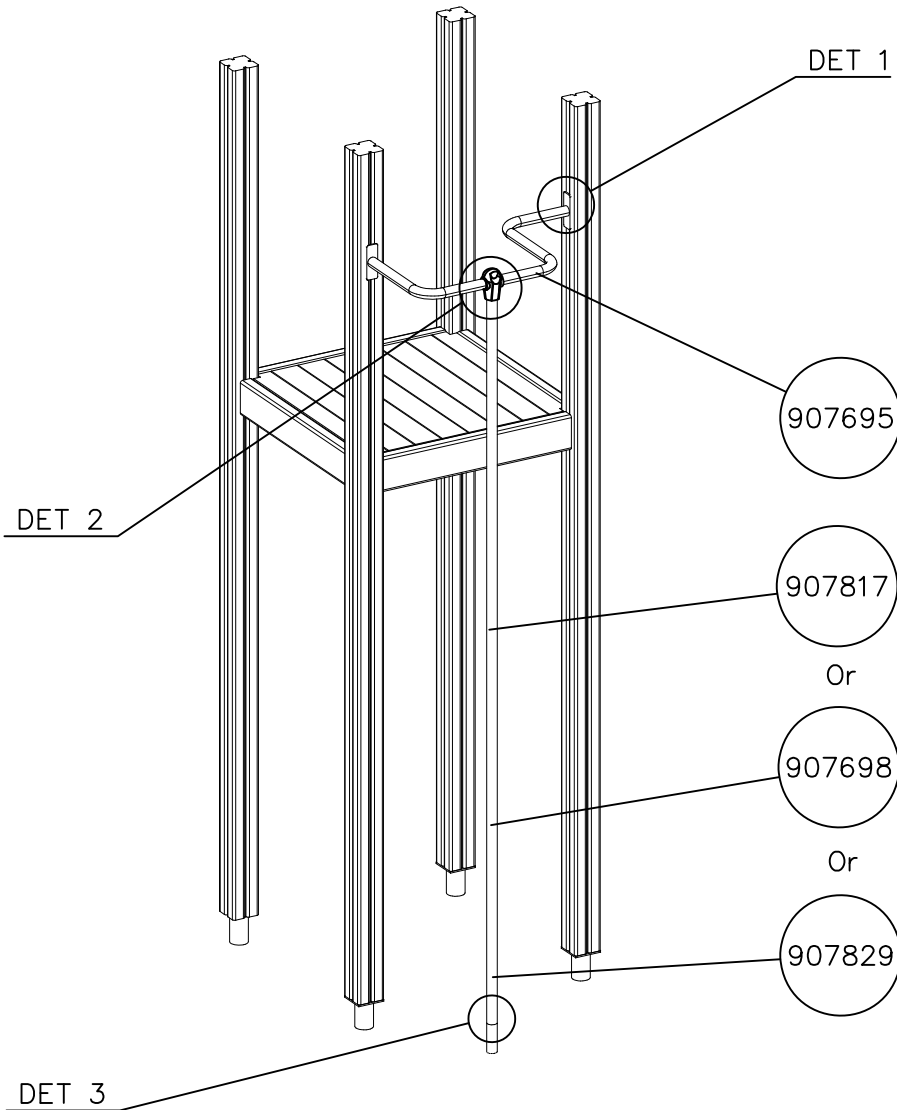

BOOM OPTIONS		
706510	706510-602	DARK BROWN
	706510-603	LIGHT BROWN
	706510-604	LIGHT GRAY
45x120x1030		

DET 1

DET 2 M8x60
(909866)

DET 3

① 900240	PCS 4	② 900342	PCS 2
			
Ø8x70		M8x16	
③ 901900	PCS 2	④ 901939	PCS 1
			
20.5x36.2x56		M12x70	
⑤ 909850	PCS 1	⑥ 980150	PCS 1
			
M8x25		M8	
⑦ 901182	PCS 1	⑧ 901902	PCS 2
			
Ø11/M8x40		30.7x60.9x100	
	PCS		PCS
	PCS		PCS
○ 907829	PCS 1	○ 907698	PCS 1
			
Ø33,7x1454		Ø33,7x2054	
○ 907817	PCS 1	○ 907695	PCS 1
			
Ø33,7x2554			