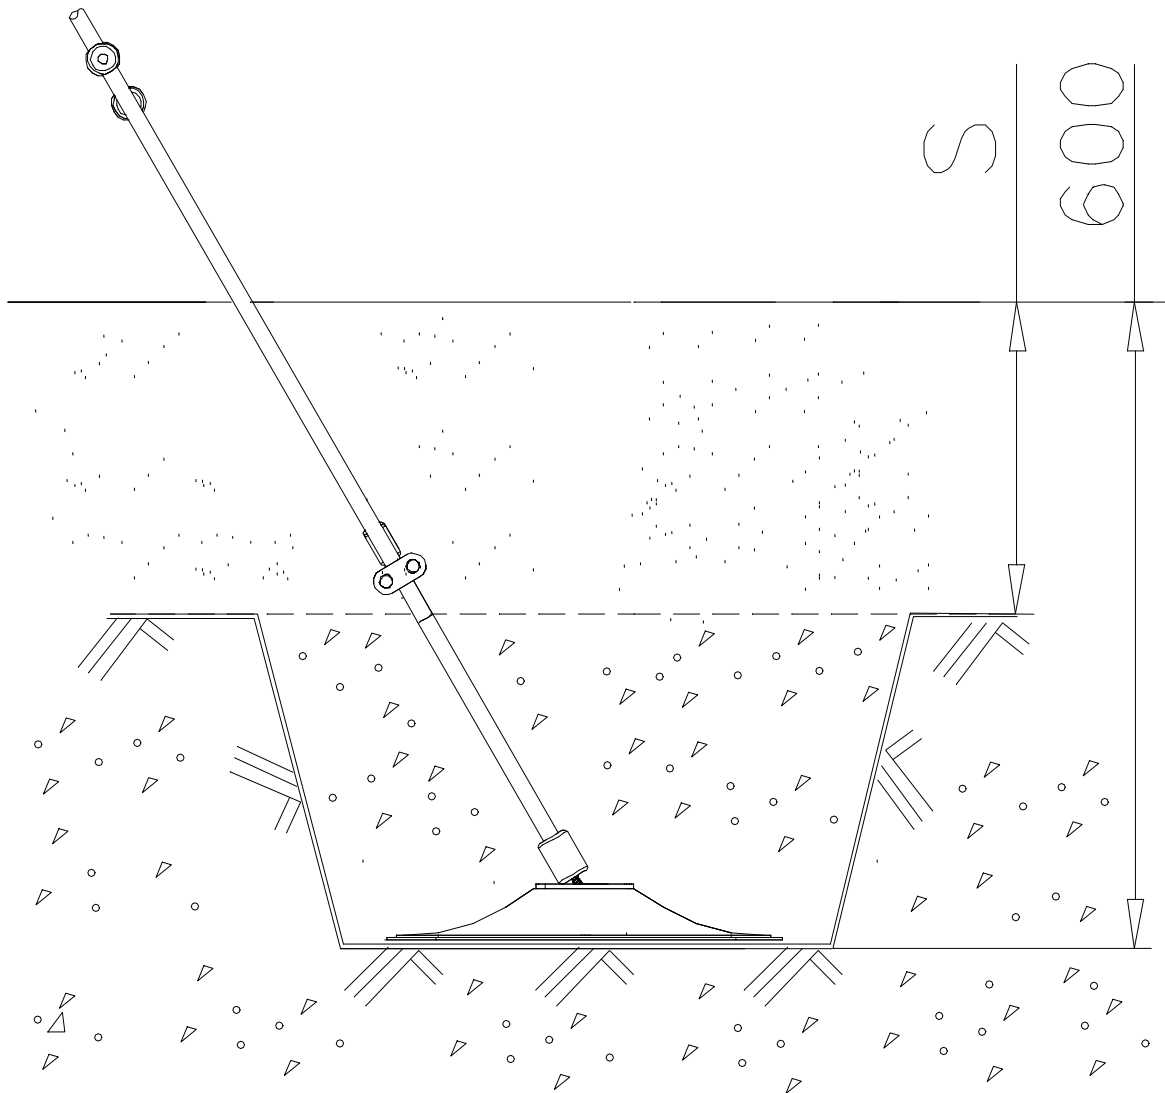

LAPPSET® DEEP FOUNDATION

ROPE LADDER

DATE: 30.6.2016

1(1)

① 905051	PCS	② 909519	PCS
	2		2
Ø24/8.4		50x380x380	
③ 909867	PCS	④ 909633	PCS
	2		2
M8x70		M8	
⑤ 903093	PCS		PCS
	4		
Ø8x90			
○ 706462	PCS	○ 707393	PCS
	1		1
+1470		+1970	