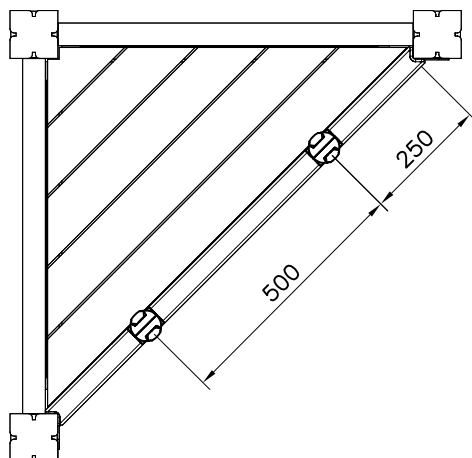

	<p>Ø7x40 901879</p> <p>Hox! Slide sheet gap Liukupeltti rako.</p>	<p>M12x40 Ø24/13</p>

—— EN/AS Impact Area 66.7 m²
- - - - Falling Space 69.2 m²
Max Falling Height 2900 mm

1:50

A

B

C

D

1:50

	PCS		PCS
	PCS		PCS

OPTION 1. No wall on the sides

①	980128	PCS	②	909256	PCS
		4			4
	93x93x2150			Ø16/8.4	
③	908057	PCS	④	903093	PCS
		2			2
	Ø32/29-L5/30			Ø8x90	
⑤	900342	PCS	⑥	901900	PCS
		4			4
	M8x16			20.5x36.2x56	
⑦	909850	PCS	⑧	980150	PCS
		2			2
	M8x25			M8	
⑨	901182	PCS	⑩	901902	PCS
		2			4
	Ø11/M8x40			30.7x60.9x100	
		PCS			PCS
		PCS	○	908044	PCS
					2
				Ø33.7x679	
○	911529	PCS	○	907920	PCS
		1			1
		OR			