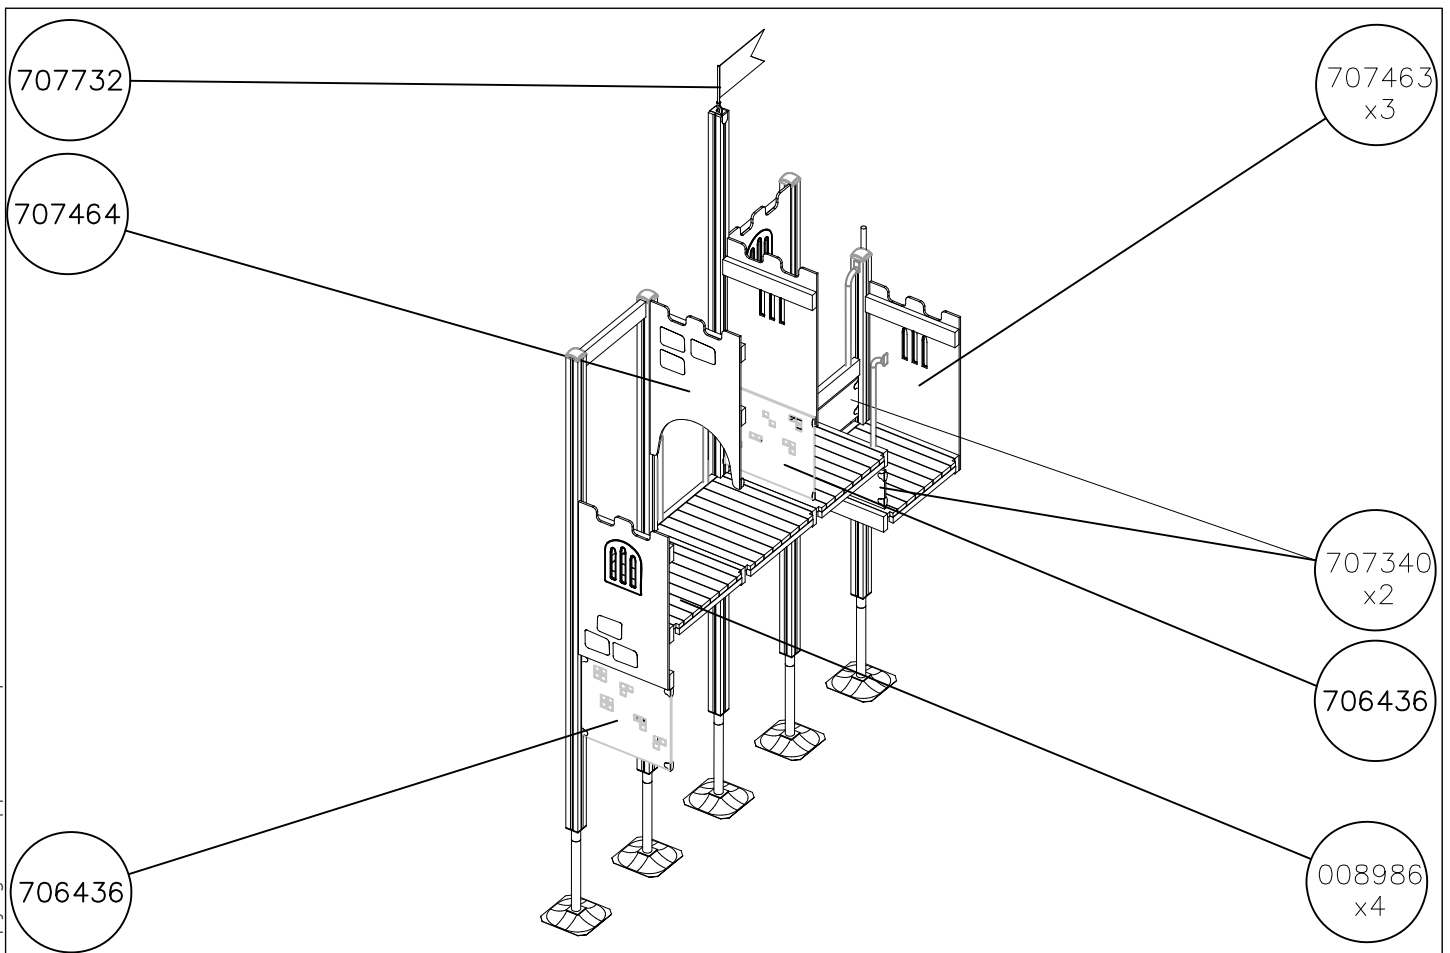

	<p>Ø7x40 901879</p> <p>Hox! Slide sheet gap Liukupeltti rako.</p>	<p>M12x40 Ø24/13</p>

—— EN/AS Impact Area 66.7 m²
- - - - Falling Space 69.2 m²
Max Falling Height 2900 mm

1:50

A

B

C

D

1:50