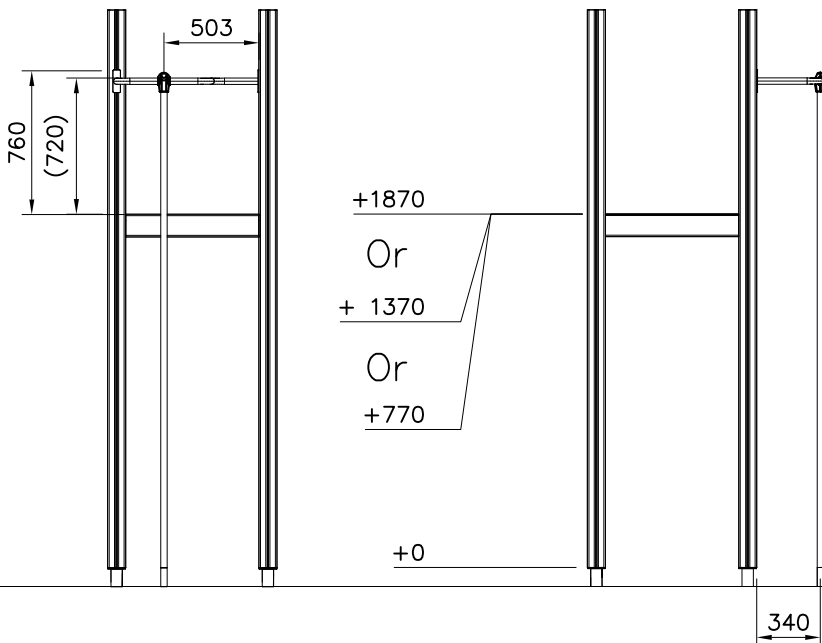

	<p>Ø7x40 901879</p> <p>Hox! Slide sheet gap Liukupeltti rako.</p>	<p>M12x40 Ø24/13</p>

—— EN/AS Impact Area 66.7 m²
- - - - Falling Space 69.2 m²
Max Falling Height 2900 mm

1:50

A

B

C

D

1:50

BOOM OPTIONS		
706510	706510-602	DARK BROWN
	706510-603	LIGHT BROWN
	706510-604	LIGHT GRAY
45x120x1030		

DET 1

DET 2 M8x60
(909866)

DET 3

① 900240	PCS 4	② 900342	PCS 2
			
Ø8x70		M8x16	
③ 901900	PCS 2	④ 901939	PCS 1
			
20.5x36.2x56		M12x70	
⑤ 909850	PCS 1	⑥ 980150	PCS 1
			
M8x25		M8	
⑦ 901182	PCS 1	⑧ 901902	PCS 2
			
Ø11/M8x40		30.7x60.9x100	
	PCS		PCS
	PCS		PCS
○ 907829	PCS 1	○ 907698	PCS 1
			
Ø33,7x1454		Ø33,7x2054	
○ 907817	PCS 1	○ 907695	PCS 1
			
Ø33,7x2554			