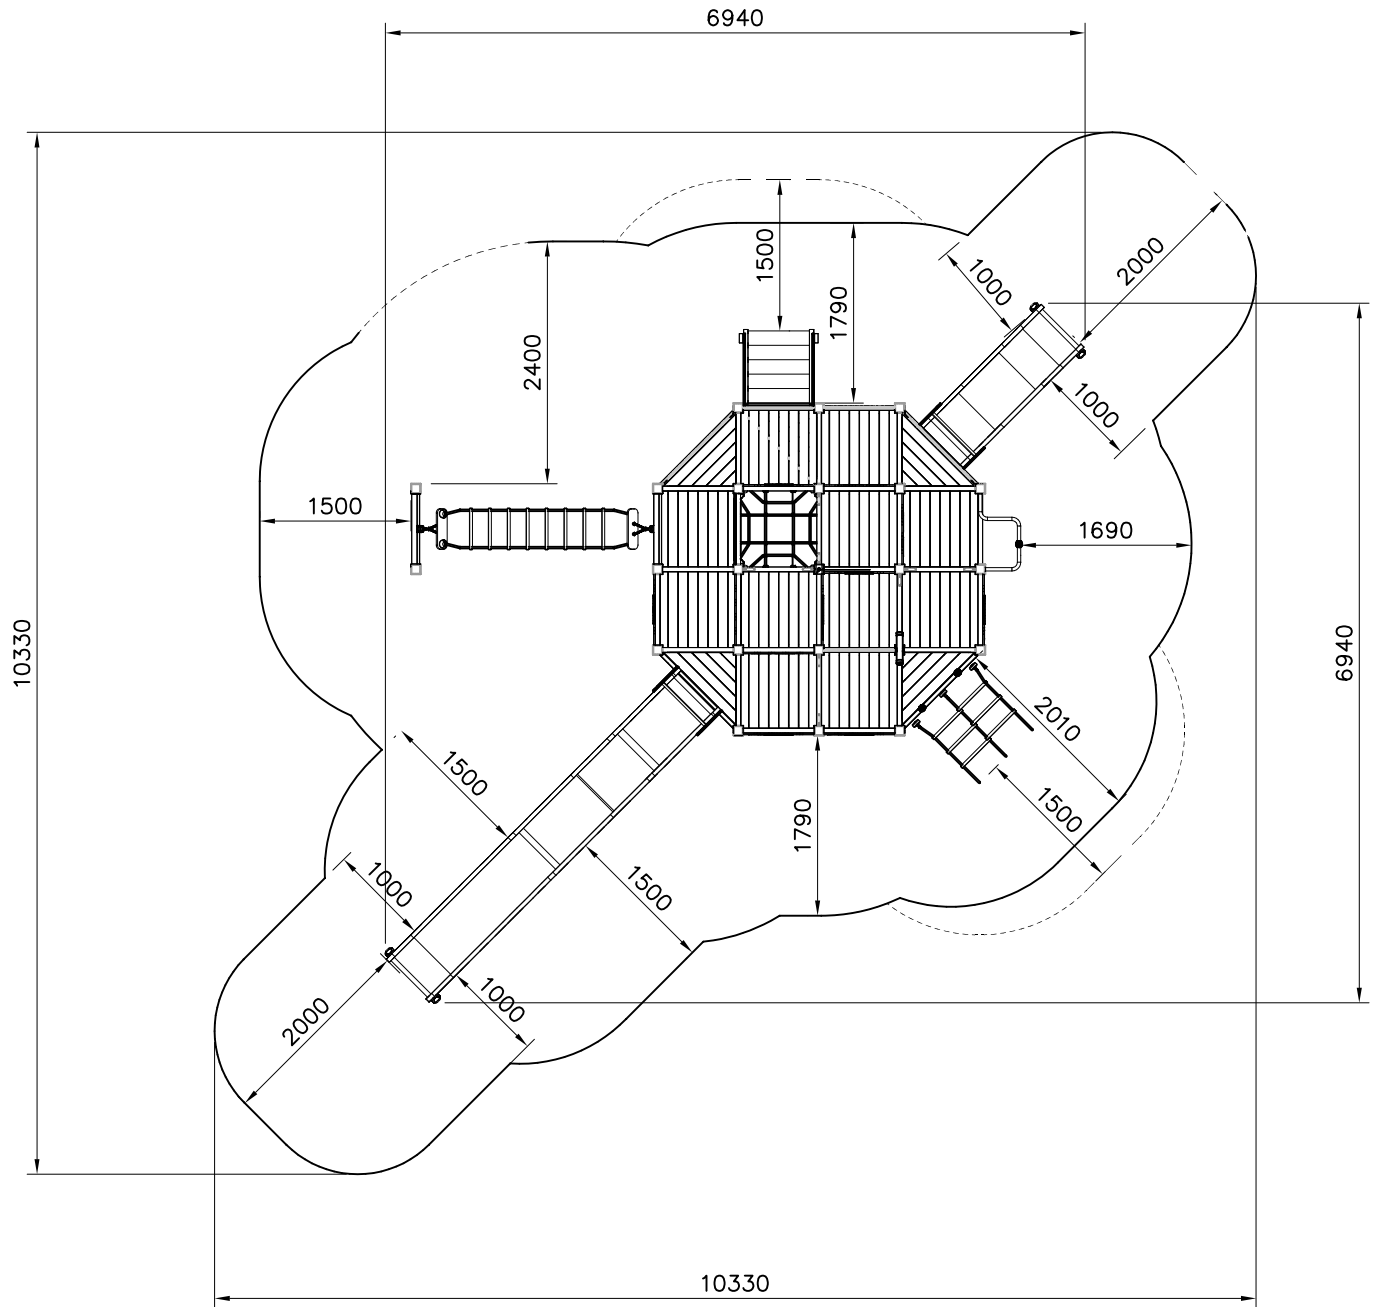

	<p>Ø7x40 901879</p> <p>Hox! Slide sheet gap Liukupeltti rako.</p>	<p>M12x40 Ø24/13</p>

—— EN/AS Impact Area 66.7 m²
- - - - Falling Space 69.2 m²
Max Falling Height 2900 mm

1:50

A

B

C

D

1:50