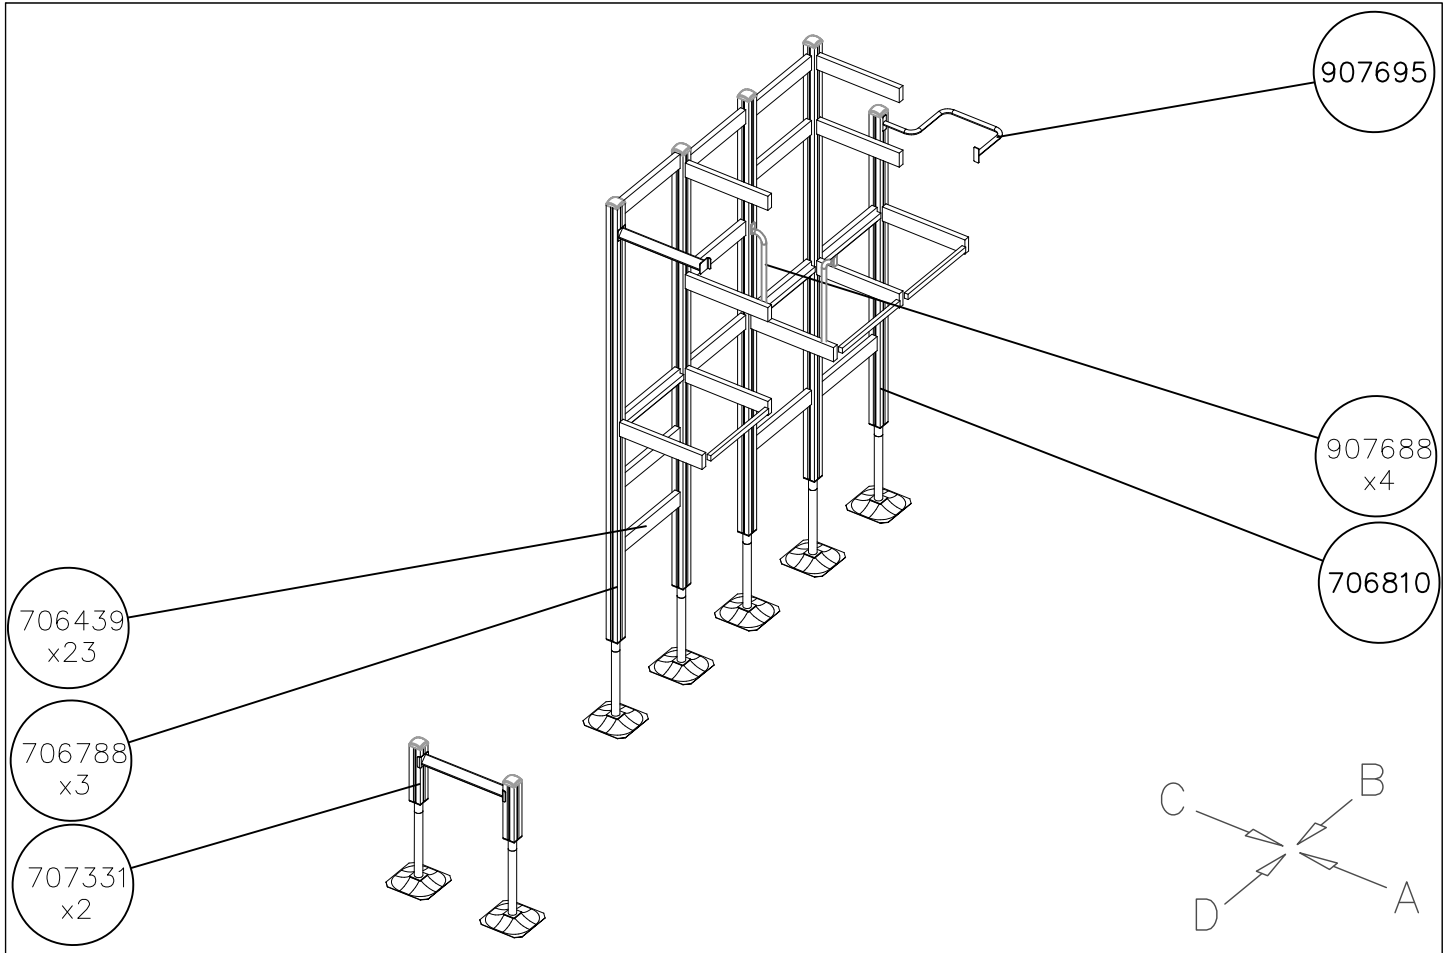

	<p>Ø7x40 901879</p> <p>Hox! Slide sheet gap Liukupeltti rako.</p>	<p>M12x40 Ø24/13</p>

—— EN/AS Impact Area 66.7 m²
- - - - Falling Space 69.2 m²
Max Falling Height 2900 mm

1:50

A

B

C

D

1:50