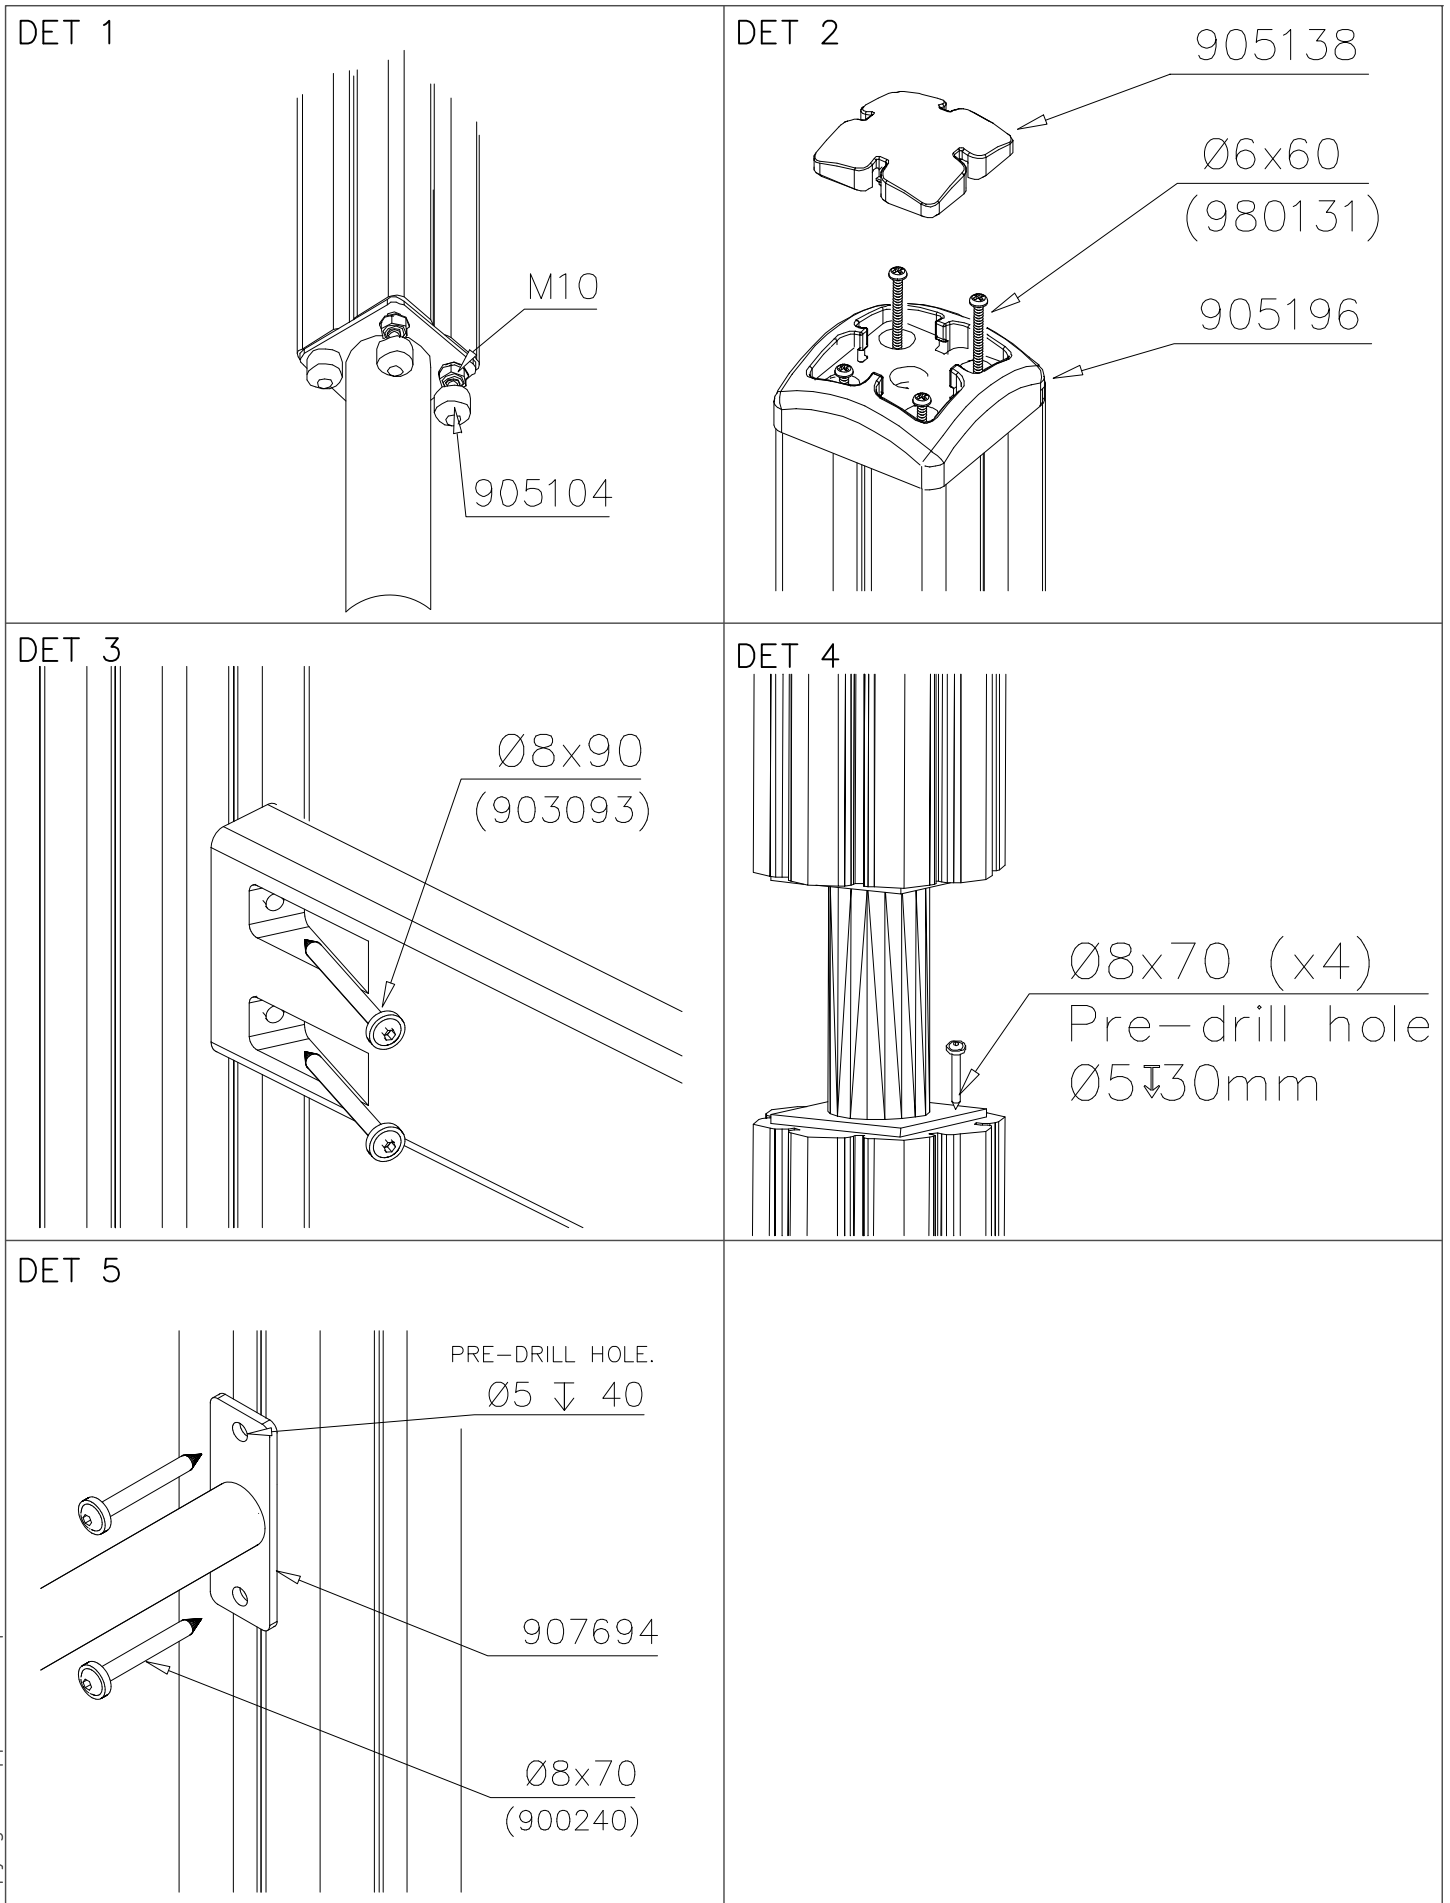

	<p>Ø7x40 901879</p> <p>Hox! Slide sheet gap Liukupeltti rako.</p>	<p>M12x40 Ø24/13</p>

—— EN/AS Impact Area 66.7 m²
- - - - Falling Space 69.2 m²
Max Falling Height 2900 mm

1:50

A

B

C

D

1:50