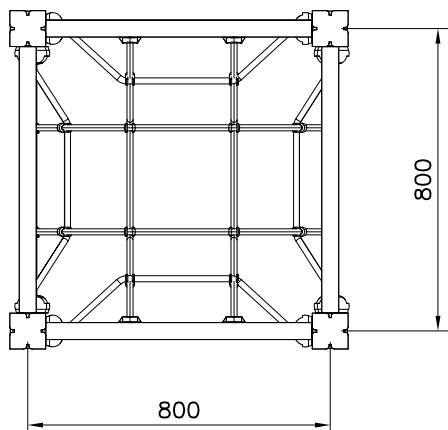

DET 1

DET 2

① 707341 1520x705	PCS 1	② 900240 Ø8x70	PCS 40
③ 980123 Ø7x60	PCS 8	④ 980128 Ø7x40	PCS 4
	PCS		PCS
	PCS		PCS
	PCS		PCS
	PCS		PCS

NET OPTIONS

707341

1520x705

- 707341-301 BLUE
- 707341-302 RED
- 707341-303 BEIGE
- 707341-304 GREY
- 707341-305 BLACK