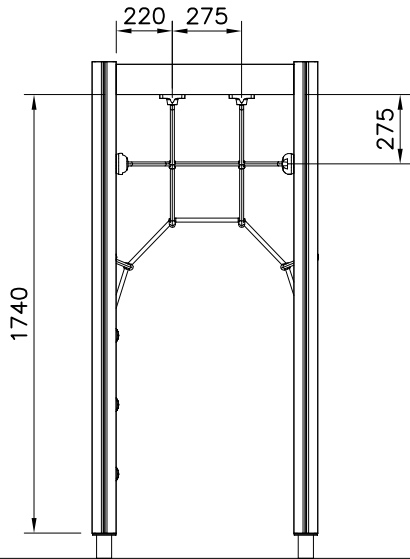

DET 1

DET 1

DET 2

① 707341	PCS	② 900240	PCS
	1		40
1520x705		Ø8x70	
③ 980123	PCS	④ 980128	PCS
	8		4
Ø7x60		Ø7x40	
	PCS		PCS
	PCS		PCS
	PCS		PCS
	PCS		PCS

NET OPTIONS

707341

1520x705

- 707341-301 BLUE
- 707341-302 RED
- 707341-303 BEIGE
- 707341-304 GREY
- 707341-305 BLACK

DET 1

DET 2

① 980123  Ø7x60	PCS 40	② 909256  Ø16/8.4	PCS 40
	PCS		PCS
	PCS	707590  755x755	PCS
	PCS		PCS
	PCS		PCS

① 980123	PCS	② 909256	PCS
	64		64
Ø7x60		Ø16/8.4	
	PCS		PCS
		○ 707595	PCS
			
		755x1555	
	PCS		PCS
	PCS		PCS