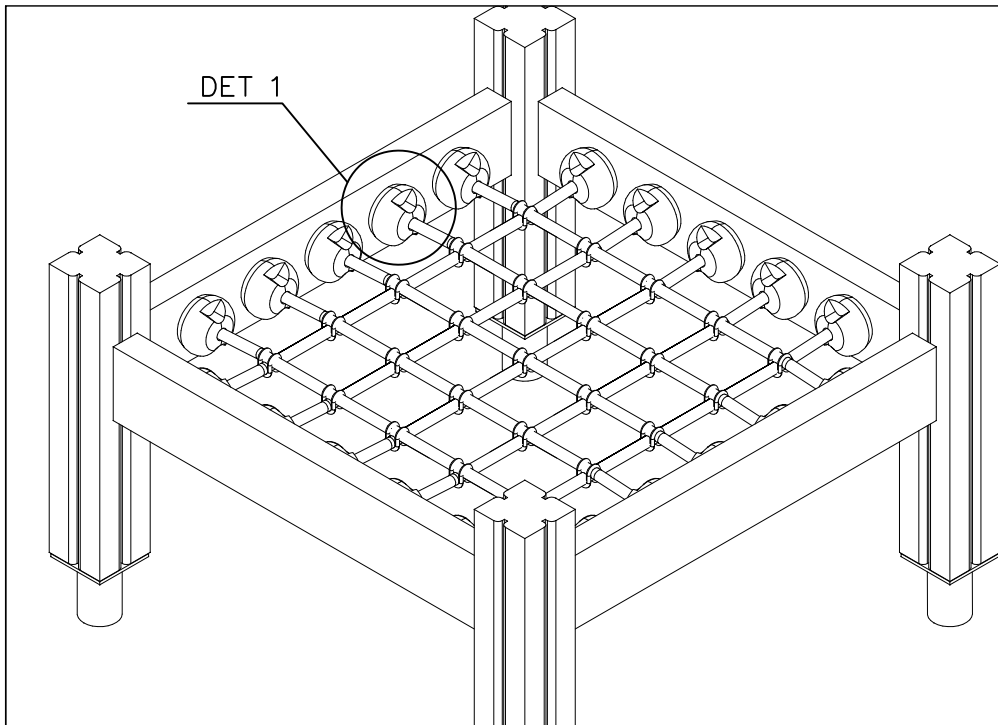

DET 1

DET 1

DET 2

① 707341	PCS	② 900240	PCS
	1		40
1520x705		Ø8x70	
③ 980123	PCS	④ 980128	PCS
	8		4
Ø7x60		Ø7x40	
	PCS		PCS
	PCS		PCS
	PCS		PCS
	PCS		PCS

NET OPTIONS

707341

1520x705

- 707341-301 BLUE
- 707341-302 RED
- 707341-303 BEIGE
- 707341-304 GREY
- 707341-305 BLACK

DET 1

DET 2

① 980123  Ø7x60	PCS 40	② 909256  Ø16/8.4	PCS 40
	PCS		PCS
	PCS	707590  755x755	PCS
	PCS		PCS
	PCS		PCS

① 980123	PCS	② 909256	PCS
	64		64
Ø7x60		Ø16/8.4	
	PCS		PCS
		○ 707595	PCS
			
		755x1555	
	PCS		PCS
	PCS		PCS