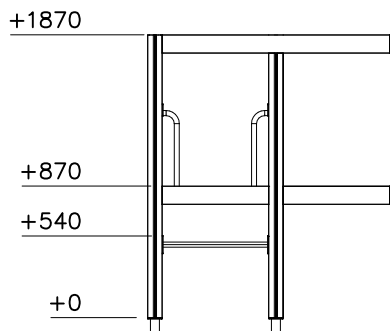

- EN/AS Impact Area 29.7 m<sup>2</sup>
- Falling Space 29.7 m<sup>2</sup>  
Max Falling Height 1970 mm

- EN/AS Impact Area 29.7 m<sup>2</sup>
- Falling Space 29.7 m<sup>2</sup>
- Max Falling Height 1970 mm

<p>DET 1</p> 	<p>DET 2</p> 	<p>DET 3</p> 	<p>DET 4</p> 
<p>DET 5</p> 	<p>DET 6</p> 	<p>DET 7</p>	<p>DET 8</p>
<p>DET 9</p>	<p>DET 10</p>		

DATE: 4.2.2016

1:50

(A)

(B)

(C)

(D)

DATE: 4.2.2016