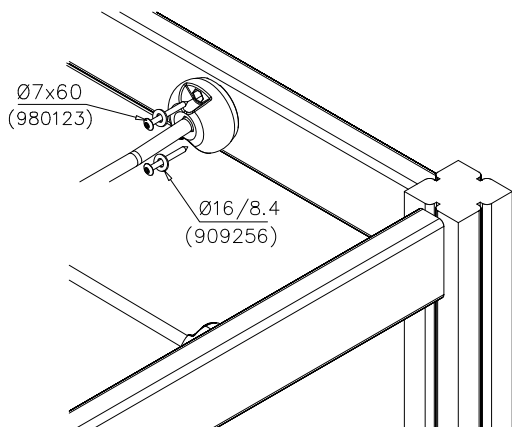

DET 1

DET 1

DET 2

① 707341	PCS	② 900240	PCS
	1		40
1520x705		Ø8x70	
③ 980123	PCS	④ 980128	PCS
	8		4
Ø7x60		Ø7x40	
	PCS		PCS
	PCS		PCS
	PCS		PCS
	PCS		PCS

NET OPTIONS

707341

1520x705

- 707341-301 BLUE
- 707341-302 RED
- 707341-303 BEIGE
- 707341-304 GREY
- 707341-305 BLACK