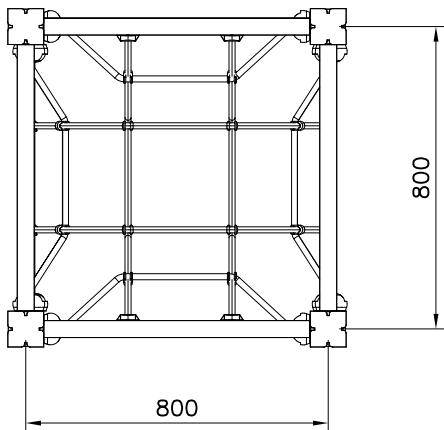

DET 1

DET 1

DET 2

① 707341	PCS	② 900240	PCS
	1		40
1520x705		Ø8x70	
③ 980123	PCS	④ 980128	PCS
	8		4
Ø7x60		Ø7x40	
	PCS		PCS
	PCS		PCS
	PCS		PCS
	PCS		PCS

NET OPTIONS

707341

1520x705

- 707341-301 BLUE
- 707341-302 RED
- 707341-303 BEIGE
- 707341-304 GREY
- 707341-305 BLACK