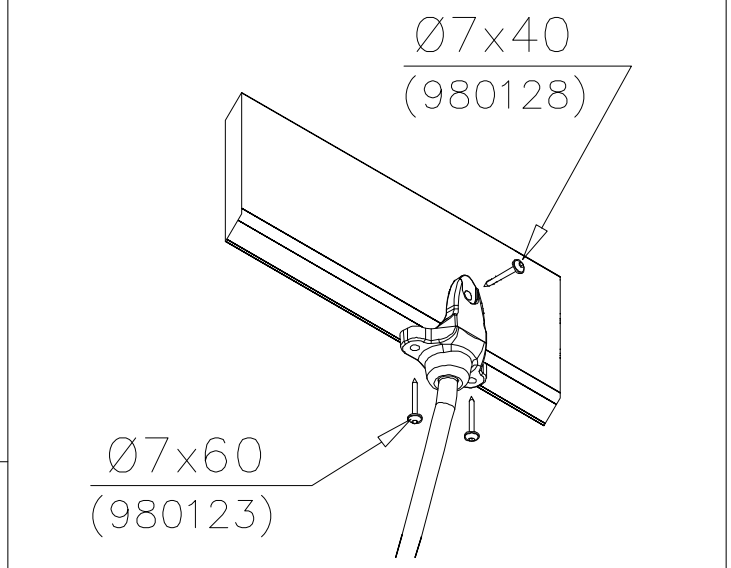

TRAPEZE OPTIONS		
706600	706600-301	BLUE
	706600-302	RED
	706600-303	BEIGE
	706600-304	GRAY
	706600-305	BLACK
	706600-306	YELLOW