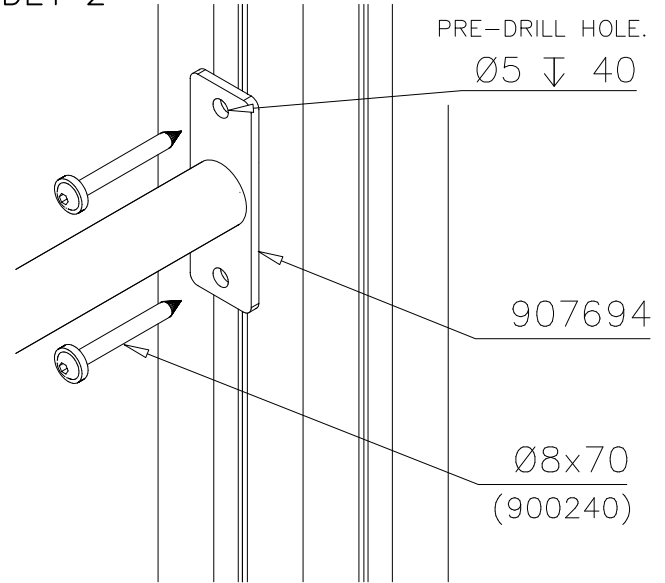

OPTIONS

	-301	BLUE
	-302	RED
	-303	BEIGE
	-304	GRAY
	-305	BLACK
	-306	YELLOW

DET 1

DET 2

DET 3

① 706596	PCS	② 980123	PCS
	1		8
755x755		Ø7x60	
	PCS	③ 909256	PCS
			8
		Ø16/8.4	
	PCS		PCS
	PCS		PCS

NET OPTIONS