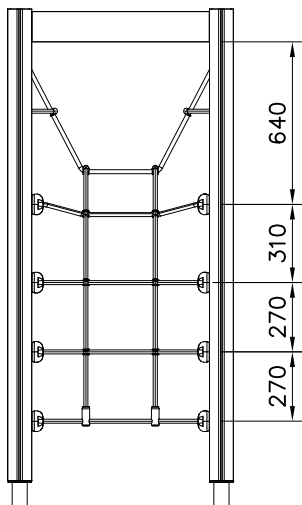

DET 1

DET 1

DET 2

① 707341	PCS	② 900240	PCS
	1		40
1520x705		Ø8x70	
③ 980123	PCS	④ 980128	PCS
	8		4
Ø7x60		Ø7x40	
	PCS		PCS
	PCS		PCS
	PCS		PCS
	PCS		PCS

NET OPTIONS

707341

1520x705

- 707341-301 BLUE
- 707341-302 RED
- 707341-303 BEIGE
- 707341-304 GREY
- 707341-305 BLACK

DET 1

DET 2

① 980123  Ø7x60	PCS 40	② 909256  Ø16/8.4	PCS 40
	PCS		PCS
	PCS	707590  755x755	PCS
	PCS		PCS
	PCS		PCS

① 980123	PCS	② 909256	PCS
	64		64
Ø7x60		Ø16/8.4	
	PCS		PCS
		○ 707595	PCS
			
		755x1555	
	PCS		PCS
	PCS		PCS