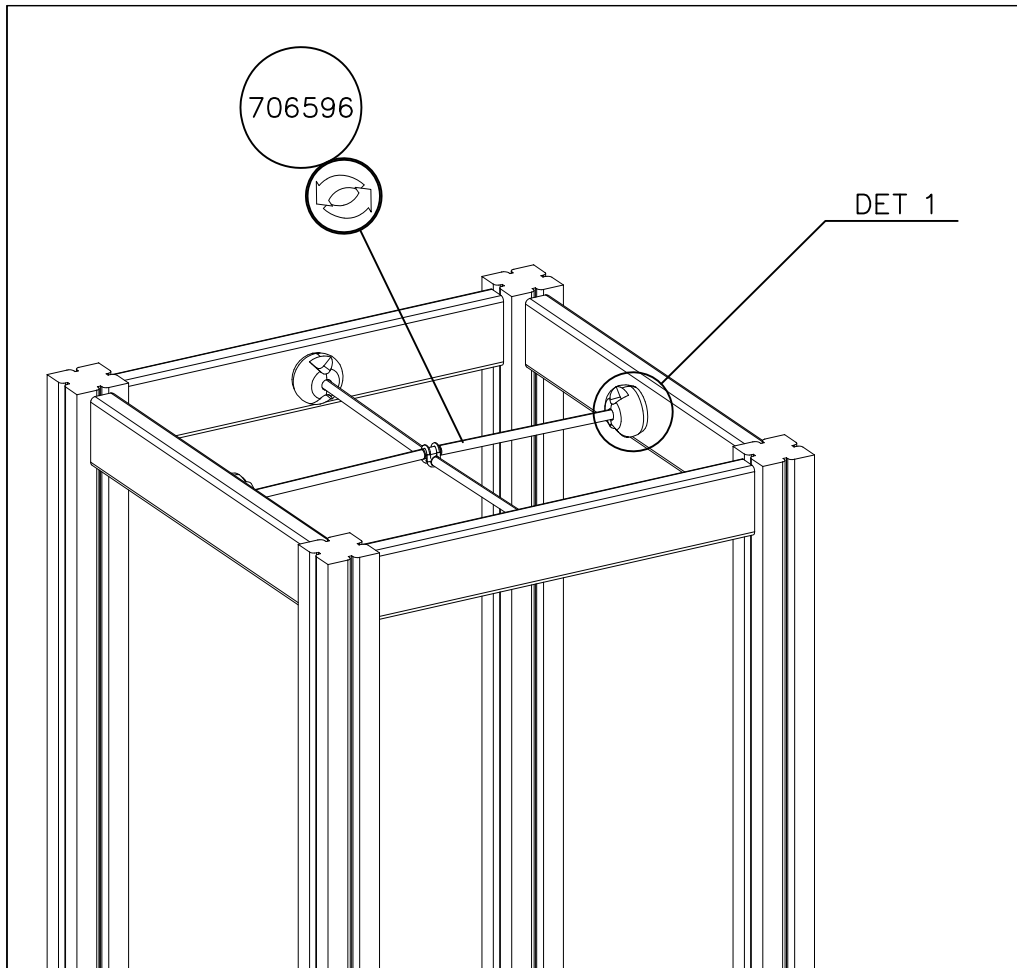

OPTIONS

	-301	BLUE
	-302	RED
	-303	BEIGE
	-304	GRAY
	-305	BLACK
	-306	YELLOW

DET 1

DET 2

DET 3

① 706596	PCS	② 980123	PCS
	1		8
755x755		Ø7x60	
	PCS	③ 909256	PCS
			8
		Ø16/8.4	
	PCS		PCS
	PCS		PCS

NET OPTIONS