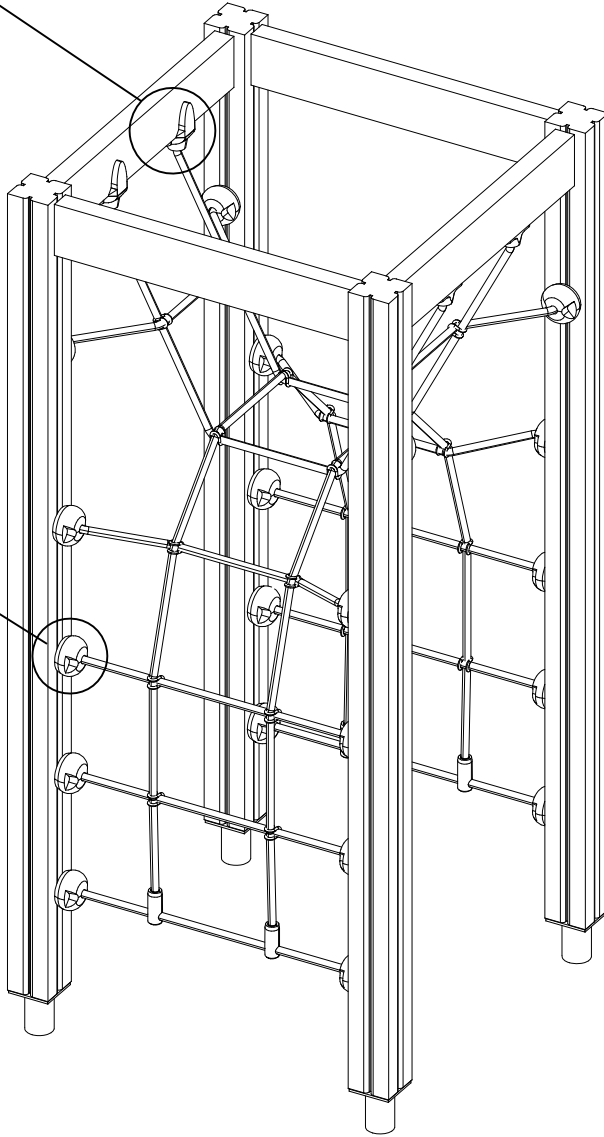

DET 1

DET 1

DET 2

① 707341	PCS	② 900240	PCS
	1		40
1520x705		Ø8x70	
③ 980123	PCS	④ 980128	PCS
	8		4
Ø7x60		Ø7x40	
	PCS		PCS
	PCS		PCS
	PCS		PCS
	PCS		PCS

NET OPTIONS

707341

1520x705

- 707341-301 BLUE
- 707341-302 RED
- 707341-303 BEIGE
- 707341-304 GREY
- 707341-305 BLACK