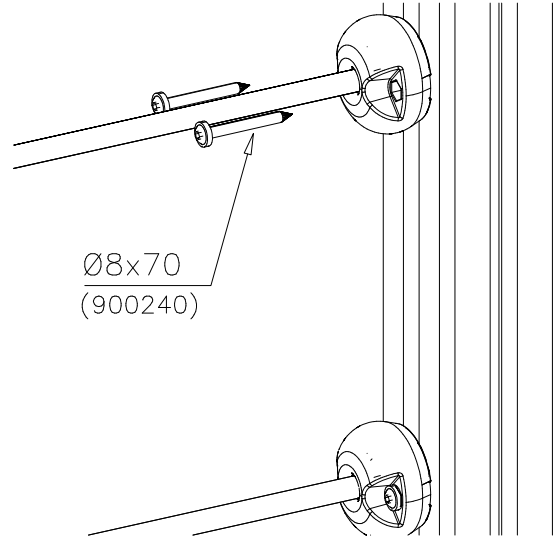

DET 1

DET 1

DET 2

① 707341	PCS	② 900240	PCS
	1		40
1520x705		Ø8x70	
③ 980123	PCS	④ 980128	PCS
	8		4
Ø7x60		Ø7x40	
	PCS		PCS
	PCS		PCS
	PCS		PCS
	PCS		PCS

NET OPTIONS

707341

1520x705

- 707341-301 BLUE
- 707341-302 RED
- 707341-303 BEIGE
- 707341-304 GREY
- 707341-305 BLACK

DET 1

DET 2

① 980123  Ø7x60	PCS 40	② 909256  Ø16/8.4	PCS 40
	PCS		PCS
	PCS	707590  755x755	PCS
	PCS		PCS
	PCS		PCS

① 980123	PCS	② 909256	PCS
	64		64
Ø7x60		Ø16/8.4	
	PCS		PCS
		○ 707595	PCS
			
		755x1555	
	PCS		PCS
	PCS		PCS