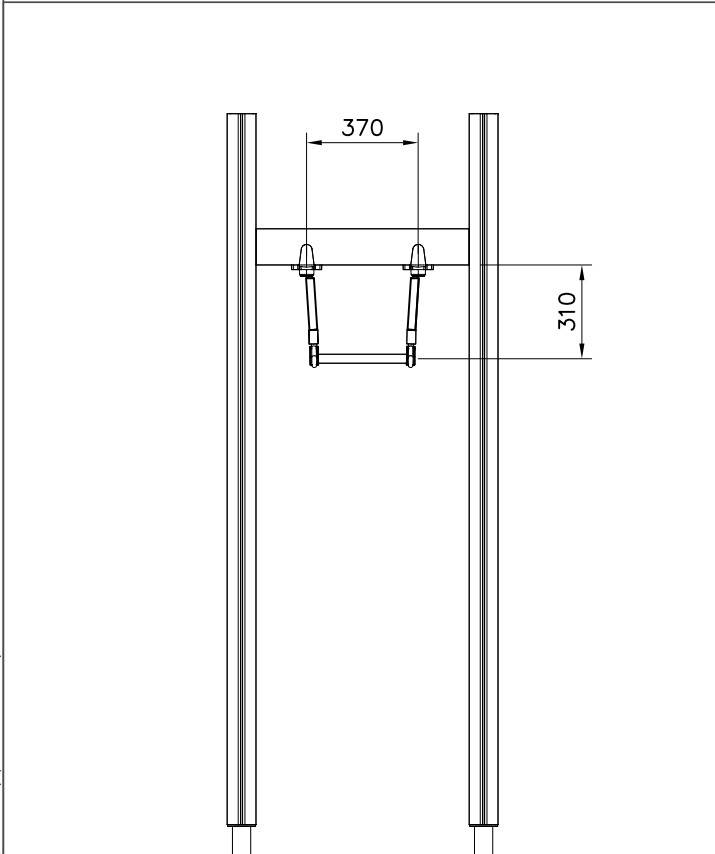

① 706600	PCS	② 980128	PCS
	1		2
		Ø7x40	
③ 980123	PCS		PCS
	4		
		Ø7x60	
	PCS		PCS
	PCS		PCS

TRAPEZE OPTIONS		
706600	706600-301	BLUE
	706600-302	RED
	706600-303	BEIGE
	706600-304	GRAY
	706600-305	BLACK
	706600-306	YELLOW