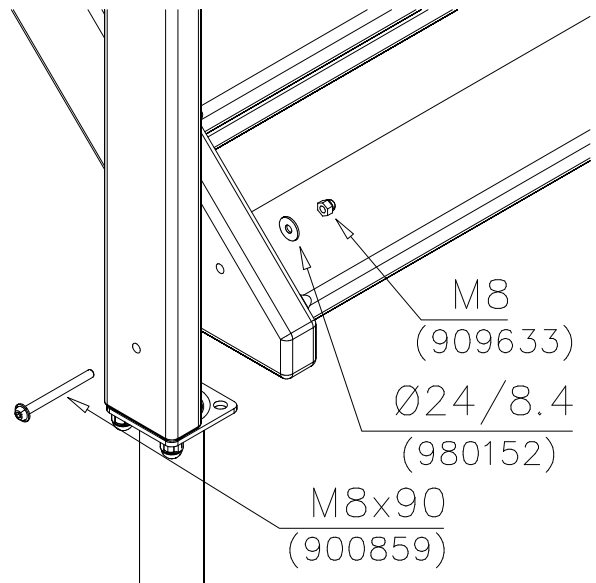

DET 1

DET 2

DET 3

DET 4

DET 5

DET 6

STAIRS OPTIONS +870

707191 	707191-602 DARK BROWN 707191-603 LIGHT BROWN 707191-604 LIGHT GRAY	
---	--	--