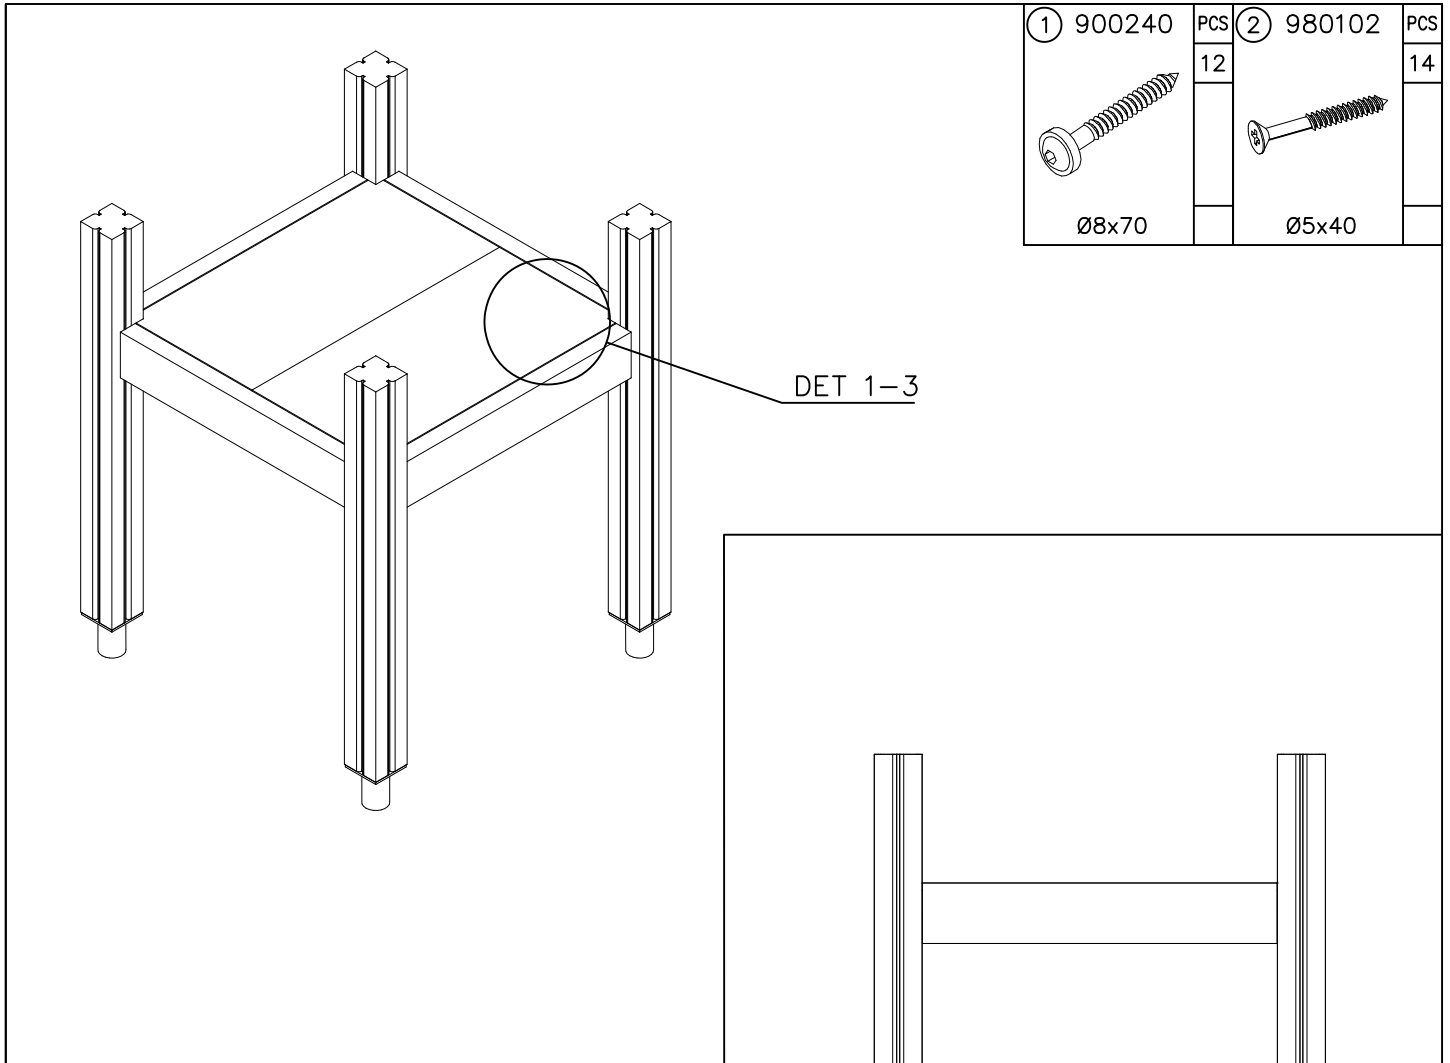

POST 707145  43x93x717	707145-602 DARK BROWN 707145-603 LIGHT BROWN 707145-604 LIGHT GRAY	
---	--	--

POST OPTIONS

--	--	--

--	--	--

① 707191  +870	PCS 1	② 707145  43x93x717	PCS 2	③ 707146  15x145x1153	PCS 4	④ 900859  M8x90	PCS 2	⑤ 905104  M10	PCS 4	⑥ 909633  M8	PCS 2
⑦ 980123  Ø7x60	PCS 8	⑧ 980128  Ø7x40	PCS 15	⑨ 980152  Ø24/8.4x2	PCS 2		PCS		PCS		PCS