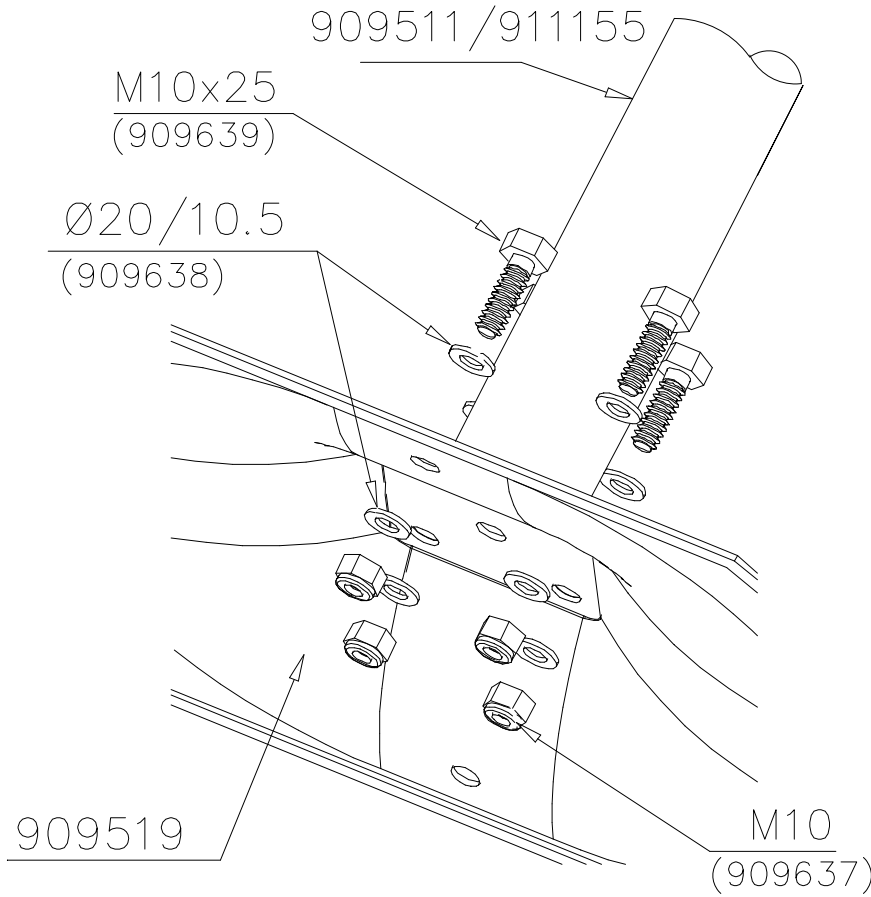

FOOT

DATE: 27.10.2015

1(1)

② 905104	PCS		PCS
	4		
 M10	PCS		PCS

905104

LAPPSET® DEEP FOUNDATION

FOOT

DATE: 15.5.2018

1(1)

①	909511	PCS	②	909519	PCS
		1			1
	90x90x650			50x380x380	

③	909637	PCS	④	909638	PCS
		4			8
	M10			Ø20/10.5	

⑤	909639	PCS	⑥	905104	PCS
		4			4
	M10x25			M10	

OPTION FOOT

①	911155	PCS			PCS
		1			
	90x90x650				