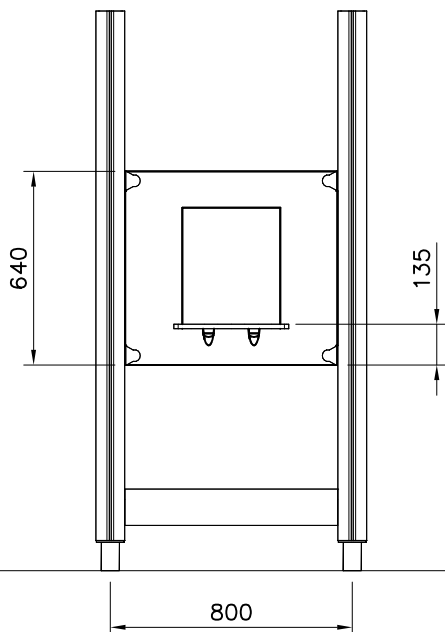

GAME WALL OPTIONS

706766	706772	706308	707453
			
640x702	640x702	640x702	640x702
707209	705705	707433	707386
			
640x702	640x702	640x702	640x702
709403	709358	709405	
			
640x702	640x702	420x702	

DET 1

DET 2

① 706727	PCS	② 706744	PCS
	1		1
10x702x640		15x145x380	
③ 901570	PCS	④ 903176	PCS
	4		4
36x55x55			
⑤ 909855	PCS	⑥ 909850	PCS
	2		8
M8x35		M8x25	
⑦ 909256	PCS	⑧ 980150	PCS
	8		6
Ø16/8.4x1.6		M8	
⑨ 909633	PCS	⑩ 980123	PCS
	4		4
M8		Ø7x60	
		⑪ 905112	PCS
			4
		Ø22	