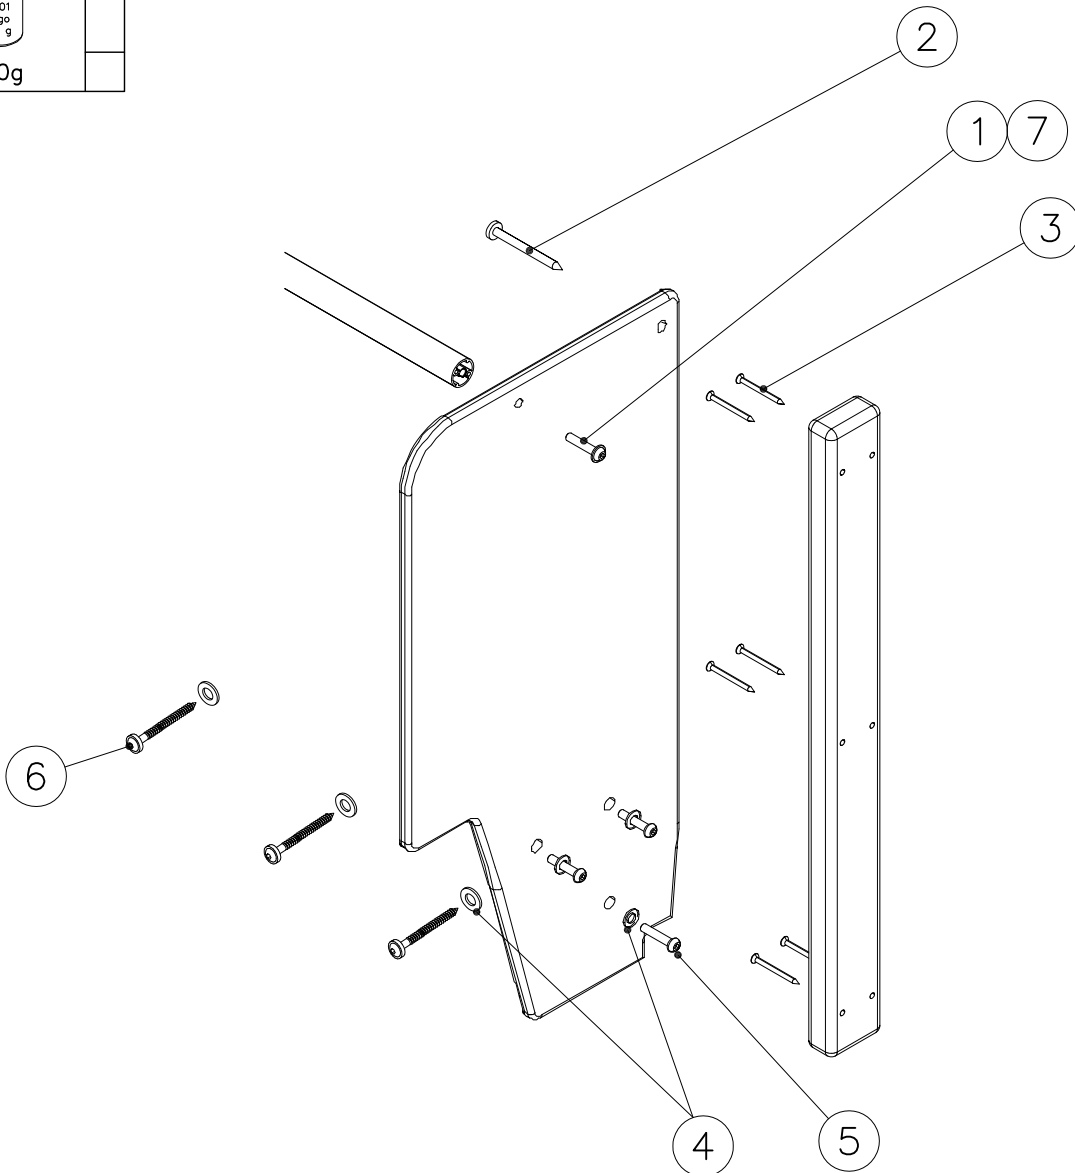

DET 1

DET 2

○ SLIDE +1470	PCS 1	○ SLIDE +870	PCS 1	○ 706560 RIGHT	PCS 1	○ 706561 LEFT	PCS 1	○ 706505 35x70x730	PCS 2	○ 901868 Ø34x598	PCS 1
① 909876 M8x40	PCS 2	② 903093 Ø8x90	PCS 2	③ 980100 Ø5x60	PCS 12	④ 980152 Ø24/8.4	PCS 9	⑤ 909852 M8x30	PCS 6	⑥ 900240 Ø8x70	PCS 3
⑦ 999561 10g	PCS 1