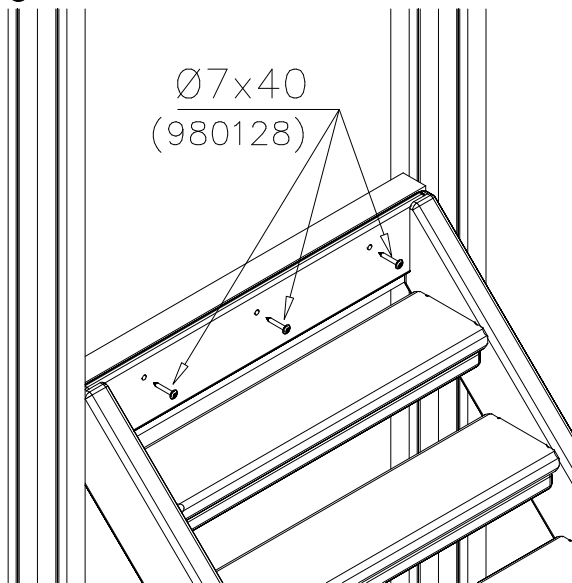

DET 1

DET 2

DET 3

DET 4

DET 5

DET 6

STAIRS OPTIONS +870

707191 	707191-602 DARK BROWN 707191-603 LIGHT BROWN 707191-604 LIGHT GRAY	
---	--	--