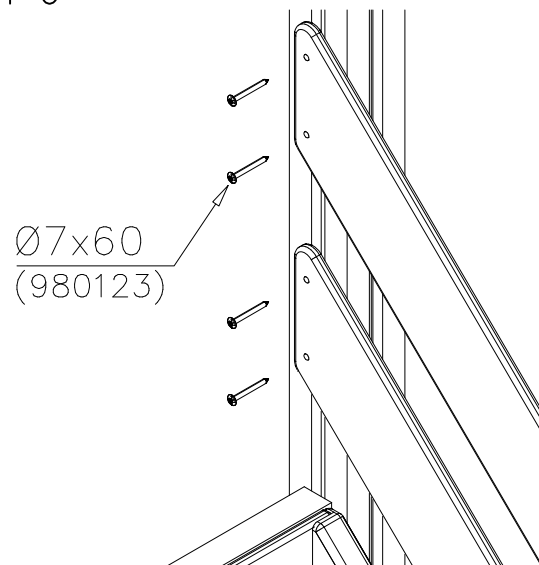

DET 1

DET 2

DET 3

DET 4

DET 5

DET 6

STAIRS OPTIONS +870

707191 	707191-602 DARK BROWN 707191-603 LIGHT BROWN 707191-604 LIGHT GRAY	
---	--	--