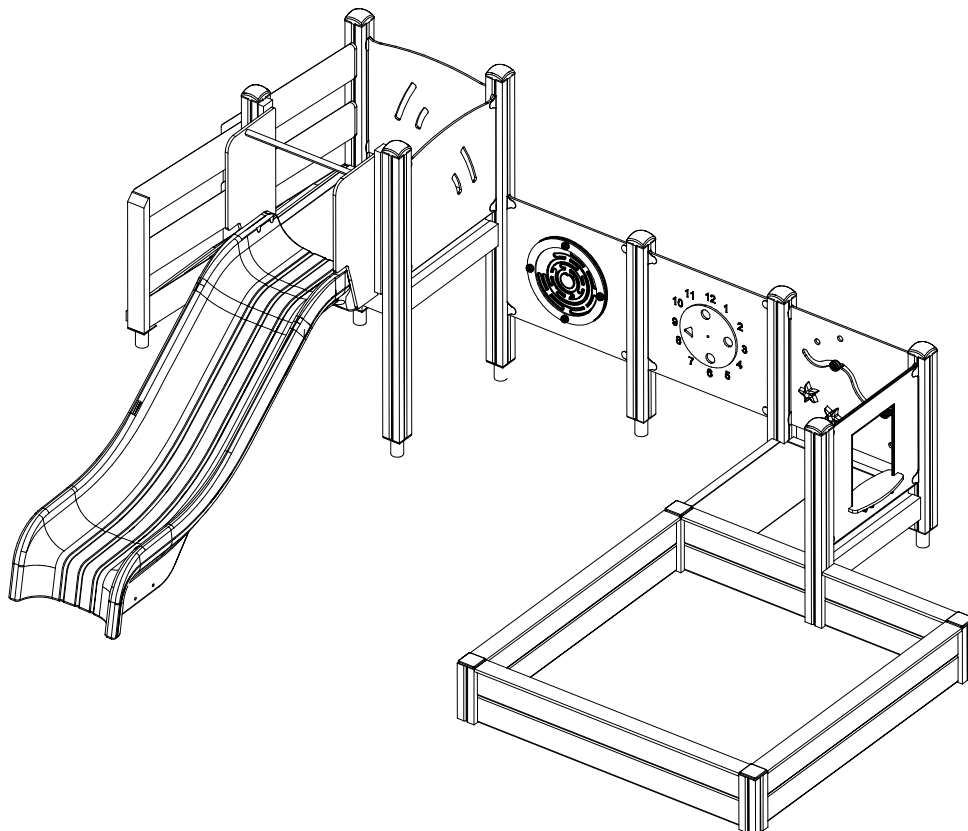

LAPPSET®

ABC

ASENNUSOHJE
MONTERINGSANSVISNING
INSTALLATION INSTRUCTION
AUFBAUANLEITUNG
NOTICE D'INSTALLATION

DATE: 18.3.2016

104510M

— + EN/AS Impact Area 20.7 m² + + + +
- - - - Falling Space 39 m²
Max Falling Height 1000 mm