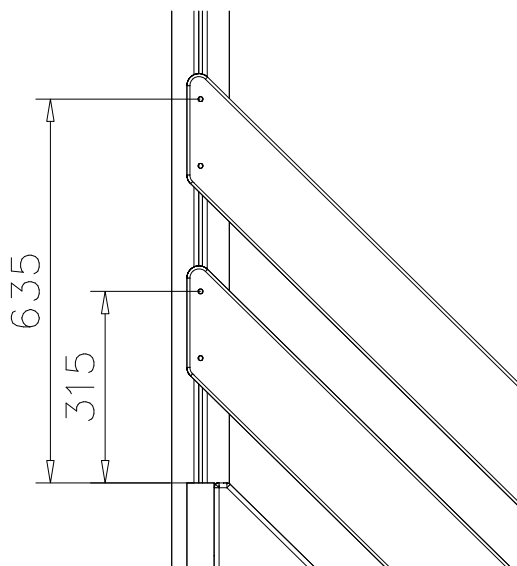

DET 1

DET 2

DET 3

DET 4

DET 5

DET 6

STAIRS OPTIONS +870

707191 	707191-602 DARK BROWN 707191-603 LIGHT BROWN 707191-604 LIGHT GRAY	
---	--	--