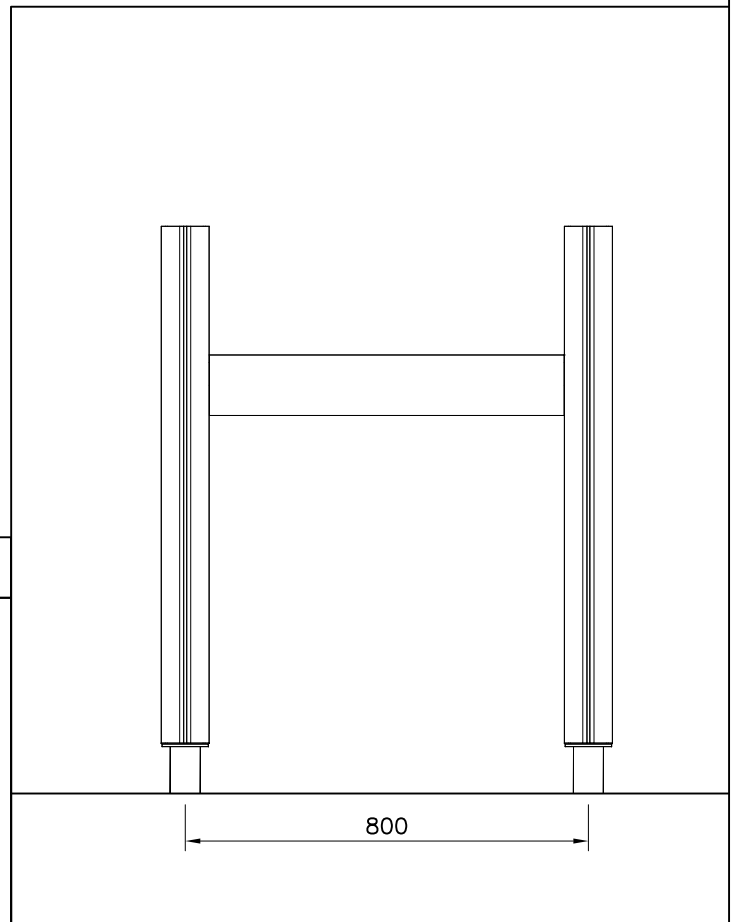

① 900240	PCS	② 980102	PCS
	12		14
Ø8x70		Ø5x40	

FLOOR OPTIONS

  15x375x750	707327-701	BLUE
	707327-702	YELLOW
	707327-703	LIME
	707327-704	DARK GRAY
	707327-705	LIGHT GRAY
	707327-706	RED
	707327-707	GREEN
	707327-708	FUXIA

DET 1

DET 2

DET 3