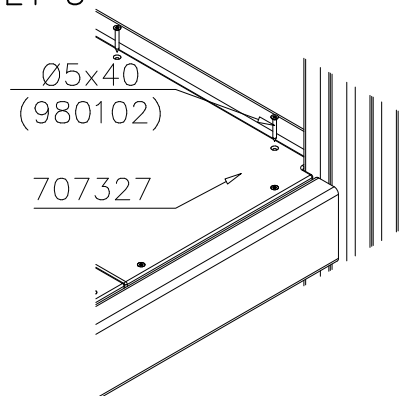

① 900240	PCS	② 980102	PCS
	12		14
Ø8x70		Ø5x40	

FLOOR OPTIONS

  15x375x750	707327-701	BLUE
	707327-702	YELLOW
	707327-703	LIME
	707327-704	DARK GRAY
	707327-705	LIGHT GRAY
	707327-706	RED
	707327-707	GREEN
	707327-708	FUXIA

DET 1

DET 2

DET 3