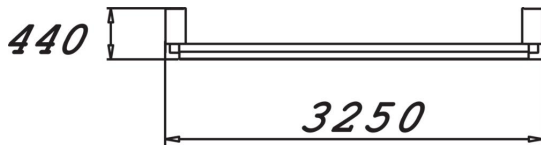

| | |
|----------------------|-------------------------|
| Tuotteen pituus, mm | 3246 |
| Tuotteen leveys, mm | 444 |
| Tuotteen korkeus, mm | 2168 |
| Turvallisuustiedot | EN 1176-1, EN 15312 TÜV |