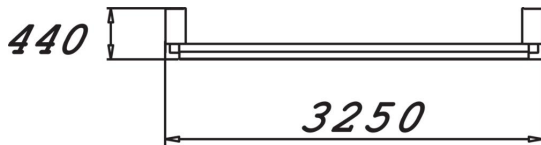

Tuotteen pituus, mm	3246
Tuotteen leveys, mm	444
Tuotteen korkeus, mm	2168
Turvallisuustiedot	EN 1176-1, EN 15312 TÜV