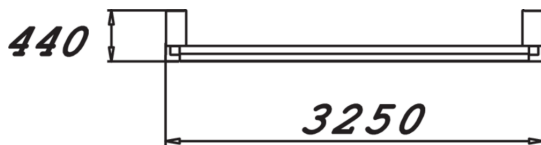

Tuotteen pituus, mm	3246
Tuotteen leveys, mm	444
Tuotteen korkeus, mm	2168
Turvallisuustiedot	EN 1176-1, EN 15312 TÜV