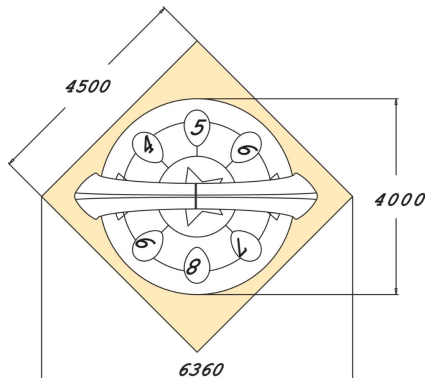

Sona on interaktiivinen peli, jossa käytetään liikettä ja ääntä. Suuren oranssin kaaren yllä oleva liikekamera rekisteröi pelaajien liikkeet erityisesti suunnitellulla pelialustalla. Liikkumalla voi pelata eri pelejä. Palautteen antoon peleissä käytetään musiikkia ja ääniä. Näin pelaamisesta tulee ainutkertaista! Yhdeksän erilaista peliä takaavat pitkäaikaisen peli-ilon. Sonat ovat koko perheen suosikkeja, kun sekä lapset että vanhemmat viettävät aikaa musiikin pyörteissä. Sonan kaari on saatavilla kaikissa RAL-sävyissä 827 € lisämaksusta, vakioväri on oranssi RAL2000.

Tuotteen pituus, mm	4965
Tuotteen leveys, mm	941
Tuotteen korkeus, mm	3782
Turvallisuustiedot	EN 1176-1 TÜV