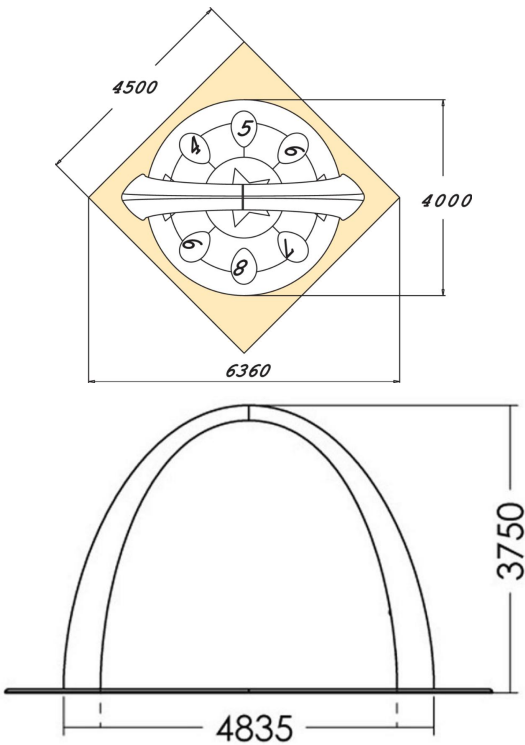

Sonan kaari on saatavilla kaikissa RAL-sävyissä 827 € lisämaksusta, vakioväri on oranssi RAL2000.

Tuotteen pituus, mm	4965
Tuotteen leveys, mm	3800
Tuotteen korkeus, mm	3782
Turvallisuustiedot	EN 1176-1 TÜV