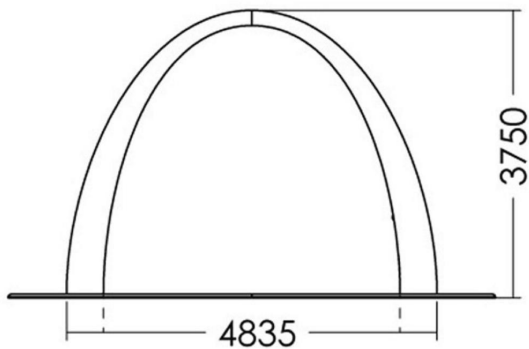

Tuotteen pituus, mm	4965
Tuotteen leveys, mm	941
Tuotteen korkeus, mm	3782
Turvallisuustiedot	EN 1176-1 TÜV