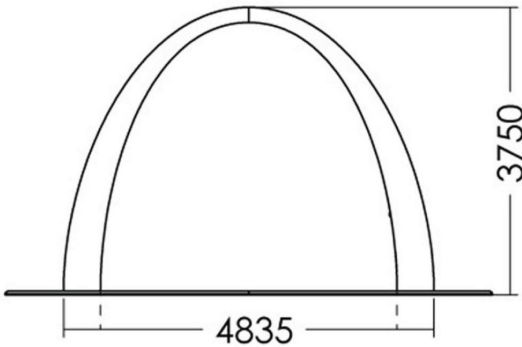

Sonan kaari on saatavilla kaikissa RAL-sävyissä 827 € lisämaksusta, vakioväri on oranssi RAL2000.

Tuotteen pituus, mm	4965
Tuotteen leveys, mm	941
Tuotteen korkeus, mm	3782
Turvallisuustiedot	EN 1176-1 TÜV