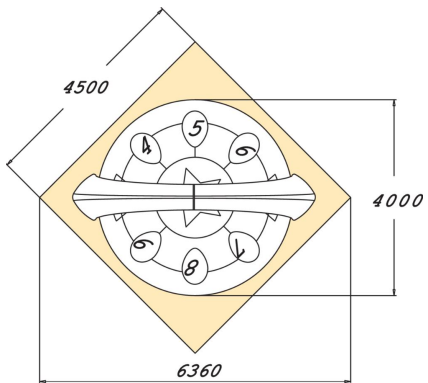

Sona on interaktiivinen peli, jossa käytetään liikettä ja ääntä. Suuren oranssin kaaren yllä oleva liikekamera rekisteröi pelaajien liikkeet erityisesti suunnitellulla pelialustalla. Liikkumalla voi pelata eri pelejä. Palautteen antoon peleissä käytetään musiikkia ja ääniä. Näin pelaamisesta tulee ainutkertaista! Yhdeksän erilaista peliä takaavat pitkäaikaisen peli-ilon. Sonat ovat koko perheen suosikkeja, kun sekä lapset että vanhemmat viettävät aikaa musiikin pyörteissä.

Sonan kaari on saatavilla kaikissa RAL-sävyissä 827 € lisämaksusta, vakioväri on oranssi RAL2000.

Tuotteen pituus, mm	4965
Tuotteen leveys, mm	941
Tuotteen korkeus, mm	3782
Turvallisuustiedot	EN 1176-1 TÜV