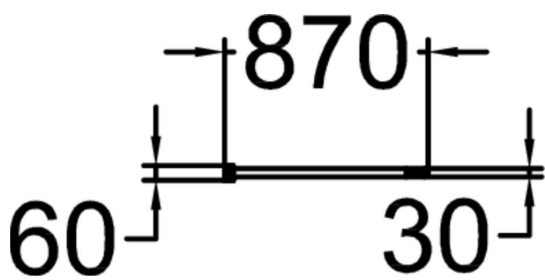

STRÖGET B PYÖRÄTELINE RUNKOKIIINNITYSTUKI

Runkokiinnitystuki Ströget- pyörätelineisiin. Yhteen tukeen lukitaan polkupyörät molemmin puolin.

Tuotteen pituus, mm	870
Tuotteen leveys, mm	30
Tuotteen korkeus, mm	390
Metalliosat	