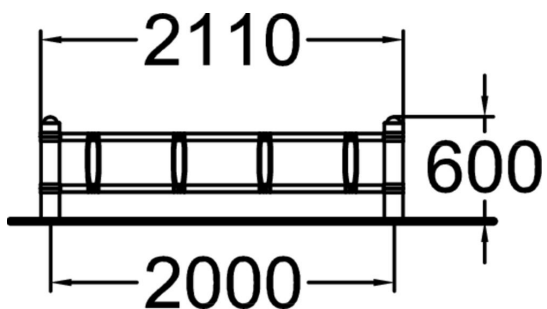

Ströget-pyörätelineet ovat vankkoja aitamallisia telineitä klassisella muotoilulla. Etupyörän tukea voi kääntää myös viistoon oikealle tai vasemmalle. Jatkopaloilla rakennetaan pitkiäkin kokonaisuuksia tarpeen mukaan. Strögetin saa yksi- tai kaksipuoleisena ja lisävarusteena nykytrendin mukaisesti pyörän runkokiinnitystuki RF9065M. Asennus syväperusteisena betonoimalla.

Tuotteen pituus, mm	2110
Tuotteen leveys, mm	340
Tuotteen korkeus, mm	600
Perustusvaihtoehdot	deep_mounting
Metalliosat	