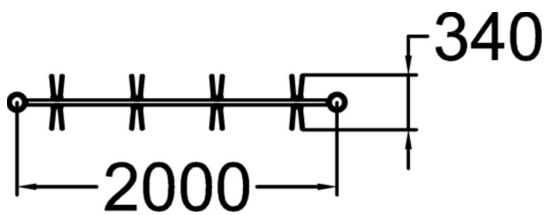

Ströget-pyörätelineet ovat vankkoja aitamallisia telineitä klassisella muotoilulla. Etupyörän tukea voi kääntää myös viistoon oikealle tai vasemmalle. Jatkopaloilla rakennetaan pitkiäkin kokonaisuuksia tarpeen mukaan. Strögetin saa yksi- tai kaksipuoleisena ja lisävarusteena nykytrendin mukaisesti pyörän runkokiinnitystuki RF9065M. Asennus syväperusteisena betonoimalla.

Tuotteen pituus, mm	2110
Tuotteen leveys, mm	340
Tuotteen korkeus, mm	600
Perustusvaihtoehdot	deep_mounting
Metalliosat	