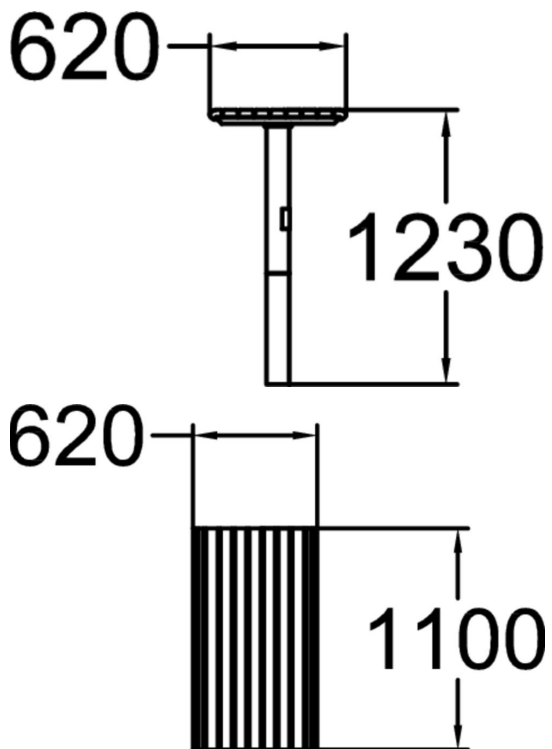

# STRÖGET-PÖYTÄ

Klassinen ja hienostunut Ströget on vuodesta toiseen suosittu vaativien kohteiden kalustesarja. Puurimojen pinnan pyöristys antaa Strögetille omaleimaisen ilmeen ja samalla pehmentää istumatuntumaa. Asennus on syväperusteinen tai vapaasti seisova. Materiaali on maalattua mäntyä viidellä eri vakiovärillä tai puunvärisellä Linax-käsittelyllä. Metalliosissa on neljä vakioväriä. Penkkien ja pöytien lisäksi Ströget-sarjaan kuuluvat pyörätelineet, kaiteet ja ajonestopollarit.

Tuotteen pituus, mm	1100
Tuotteen leveys, mm	620
Tuotteen korkeus, mm	740
Perustusvaihtoehdot	deep_mounting
Puuosat	
Metalliosat	