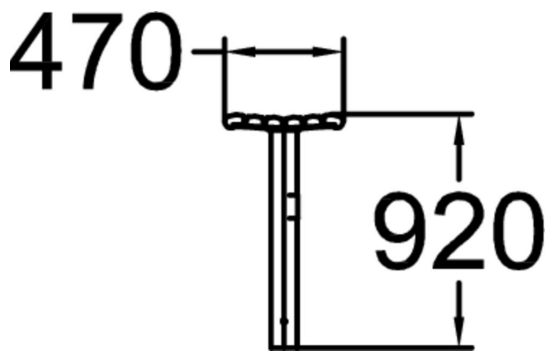

STRÖGET-PENKKI ILMAN SELKÄNOJAA

Klassinen ja hienostunut Ströget on vuodesta toiseen suosittu vaativien kohteiden kalustesarja. Puurimojen pinnan pyöristys antaa Strögetille omaleimaisen ilmeen ja samalla pehmentää istumatuntumaa. Asennus on syväperusteinen tai vapaasti seisova. Materiaali on maalattua mäntyä viidellä eri vakiovärillä tai puunvärisellä Linax-käsittelyllä. Metalliosissa on neljä vakioväriä. Penkkien ja pöytien lisäksi Ströget-sarjaan kuuluvat pyörätelineet, kaiteet ja ajonestopollarit.

Tuotteen pituus, mm	1800
Tuotteen leveys, mm	470
Tuotteen korkeus, mm	450
Perustusvaihtoehdot	deep_mounting
Puosat	
Metalliosat	