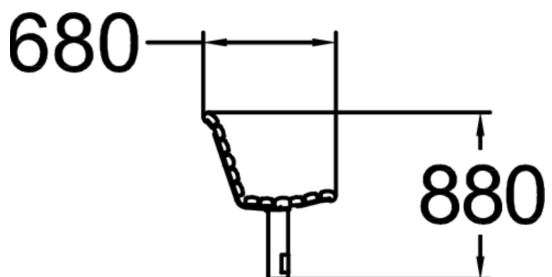

STRÖGET-PENKKI SELKÄNOJALLA

Klassinen ja hienostunut Ströget on vuodesta toiseen suosittu vaativien kohteiden kalustesarja. Puurimojen pinnan pyöristys antaa Strögetille omaleimaisen ilmeen ja samalla pehmentää istumatuntumaa. Asennus on syväperusteinen tai vapaasti seisova. Materiaali on maalattua mäntyä viidellä eri vakiovärillä tai puunvärisellä Linax-käsittelyllä. Metalliosissa on neljä vakioväriä. Penkkien ja pöytien lisäksi Ströget-sarjaan kuuluvat pyörätelineet, kaiteet ja ajonestopollarit.

Tuotteen pituus, mm	1800
Tuotteen leveys, mm	680
Tuotteen korkeus, mm	880
Perustusvaihtoehdot	deep_mounting
Puuosat	
Metalliosat	