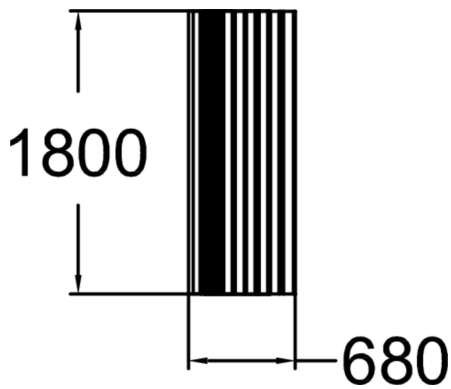

STRÖGET-PENKKI SELKÄNOJALLA

Klassinen ja hienostunut Ströget on vuodesta toiseen suosittu vaativien kohteiden kalustesarja. Puurimojen pinnan pyöristys antaa Strögetille omaleimaisen ilmeen ja samalla pehmentää istumatuntumaa. Asennus on syväperusteinen tai vapaasti seisova. Materiaali on maalattua mäntyä viidellä eri vakiovärillä tai puunvärisellä Linax-käsittelyllä. Metalliosissa on neljä vakioväriä. Penkkien ja pöytien lisäksi Ströget-sarjaan kuuluvat pyörätelineet, kaiteet ja ajonestopollarit.

Tuotteen pituus, mm	1800
Tuotteen leveys, mm	680
Tuotteen korkeus, mm	880
Perustusvaihtoehdot	deep_mounting
Puuosat	
Metalliosat	